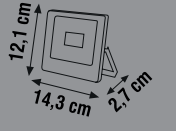

Ürün Kodu	Güç (W)	Renk	Lümen	Koli Adeti	Fiyat
KLF611	20W	○ ● ●	1700	30	9.00 $
KLF611	20W	● ● ●	1700	30	9.80 $