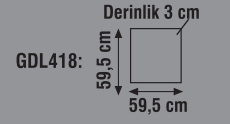

SLIM BACKLIGHT SIVA ALTI ARMATÜR

Ürün Kodu	Güç (W)	Renk Sıcaklığı (K)	Lümen	Koli Adeti	Fiyat
GDL418	40W	3000K-4000K-6500K	3600	6	18.00 $
GDL419	48W	3000K-4000K-6500K	4200	6	19.00 $

175-265V

SMD 2835 Lensli