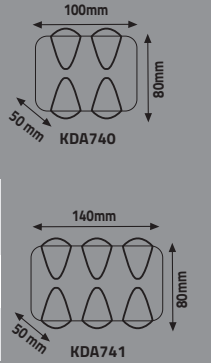

JUPİTER LED APLİK

YENİ

YENİ

Ürün Kodu	Güç (W)	Renk Sıcaklığı (K)	Lümen	Kasa	Koli Adeti	Fiyat
KDA730	2x4W	3000K-6500K	480	ABS	50	6.50 $
KDA710	2x6W	3000K-6500K	720	ABS	50	7.50 $
KDA731	2x8W	3000K-6500K	960	ABS	50	9.30 $

165-265V

IP54

MERKÜR LED APLİK

YENİ

Ürün Kodu	Güç (W)	Renk Sıcaklığı (K)	Lümen	Kasa	Koli Adeti	Fiyat
KDA740	4W	3000K	360	Siyah-Gold	50	8.50 $
KDA741	6W	3000K	540	Siyah-Gold	50	10.5 $

165-265V

IP54

SMD2835 / ABS

MARS KARE LED APLİK

YENİ

YENİ

Ürün Kodu	Güç (W)	Renk Sıcaklığı (K)	Lümen	Kasa	Koli Adeti	Fiyat
KDA735	5W	3000K	450	ABS	50	12.30 $
KDA713	12W	3000K	1080	ABS	40	16.00 $
KDA736	5W	3000K	450	ABS	50	12.30 $
KDA714	12W	3000K	1080	ABS	40	16.00 $

165-265V

IP54

DEKORATİF LED APLİK

YENİ

Ürün Kodu	Güç (W)	Renk Sıcaklığı (K)	Lümen	Kasa	Koli Adeti	Fiyat
KDA733	10W	3000K	900	ABS	40	11.50 $
KDA734	10W	3000K	900	ABS	40	11.50 $

165-265V

IP54