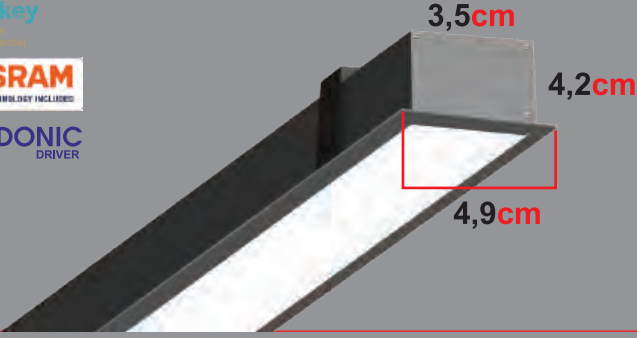

SIVA ALTI LINEAR

Ürün Kodu	Güç (W)	Renk Sıcaklığı (K)	Lümen	Koli Adeti	Fiyat
KSL1810 (60cm)	19W	3000K-4000K-6500K	2500	1	39.50 $
KSL1811 (80cm)	25W	3000K-4000K-6500K	3600	1	45.00 $
KSL1812 (100cm)	32W	3000K-4000K-6500K	4500	1	50.50 $
KSL1813 (120cm)	38W	3000K-4000K-6500K	5400	1	60.50 $
KSL1814 (150cm)	48W	3000K-4000K-6500K	6750	1	75.50 $
KSL1815 (180cm)	57W	3000K-4000K-6500K	8100	1	91.00 $
KSL1816 (200cm)	64W	3000K-4000K-6500K	9000	1	101.00 $
KSL1817 (250cm)	80W	3000K-4000K-6500K	11250	1	127.00 $
KSL1818 (300cm)	96W	3000K-4000K-6500K	13500	1	152.00 $

PROFİL ÖLÇÜSÜ; Üst Yanak 49mm / Delik Çapı 35mm / Yükseklik 42mm

Turkey
The Best Quality
The Best Price

TRIDONIC
DRIVER