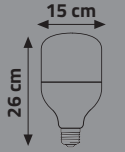

KES133

KES134