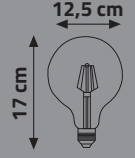

Ürün Kodu	Güç (W)	Renk Sıcaklığı (K)	Lümen	Duy	Koli Adeti	Fiyat
KES507 (G125)	8W	2700K-6500K	800	E27	50	11.00 $