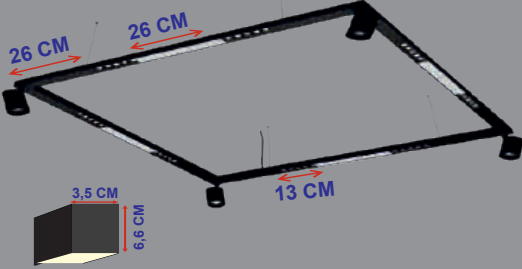

HIGH KARE MERCEKLİ LINEAR

Ürün Kodu	Güç (W)	Renk Sıcaklığı (K)	Lümen	Koli Adeti	Fiyat
KSL65K(65x65)	85W	3000K-4000K-6500K	7650	1	315.00 $

Ürünlerin Fiyatına Askı Aparatı Dahildir.

Türkiye
Yerli Üretim

TRIDONIC
DRIVER