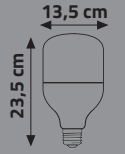

Alüminyum
Isı Yalıtımlı
Soğutma Sistemi

160-260V

KES132

LED TORCH AMPUL

Ürün Kodu	Kasa Tipi	Güç (W)	Renk Sıcaklığı (K)	Lümen	Duy	Koli Adeti	Fiyat
KES130	T80	20W	3000K-4000K-6500K	1800	E27	50	3.80 $
KES131	T100	30W	3000K-4000K-6500K	2700	E27	50	5.00 $
KES132	T120	40W	3000K-4000K-6500K	3600	E27	30	6.50 $
KES133	T140	50W	3000K-4000K-6500K	4500	E27	20	8.00 $
KES134	T160	60W	3000K-4000K-6500K	5400	E27	20	10.50 $

LED TORCH AMPUL

YENİ

Ürün Kodu	Güç (W)	Renk Sıcaklığı (K)	Lümen	Duy	Koli Adeti	Fiyat
GES 230	20W	3000K-6500K	1650	E27	50	2.40 $
GES 231	30W	3000K-6500K	2500	E27	50	3.50 $
GES 232	40W	3000K-6500K	3350	E27	30	4.80 $
GES 233	50W	3000K-6500K	4150	E27	20	6.20 $