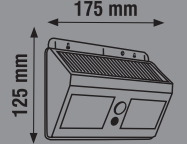

SET ÜSTÜ SOLAR APLİK

Ürün Kodu	Güç (W)	Renk Sıcaklığı (K)	Lümen	Koli Adeti	Fiyat
KBA751	30W	6500K	200	9	30.00 $

IP65

Şarj süresi:6-7 Saat
Çalışma süresi:12-13 Saat
İki renk modunda çalışır.
(İster güneşiği ister beyaz renkte kullanılabilir.)

SOLARLI DUVAR APLİĞİ

Ürün Kodu	Güç (W)	Renk Sıcaklığı (K)	Lümen	Koli Adeti	Fiyat
KBA749	15W	6500K	80	100	8.80 $
KBA750	30W	6500K	160	20	13.60 $

IP65

Fotoselli Sensörlü
Şarj süresi:4-6 Saat
Çalışma süresi:8-10 Saat

KBA750

SOLAR LED DUVAR LAMBASI

Ürün Kodu	Güç (W)	Kasa	Renk Sıcaklığı (K)	Koli Adeti	Fiyat
KBA785	30W	Siyah	4000K-6500K	20	32.50 $
KBA786	20W	Siyah	4000K-6500K	30	27.80 $

IP65

5 Saat Şarj Süresi
8-10 Saat Çalışma Süresi

KARAYEL SOLAR PROJEKTÖR

YENİ

YÜKSEK LÜMEN

Ürün Kodu	Güç (W)	Kasa	Açıklama	Koli Adeti	Fiyat
KST303	30W	Siyah	3.2V4000mAh	20	38.00 $
KST304	50W	Siyah	3.2V5000mAh	20	57.00 $
KST305	100W	Siyah	3.2V8000mAh	16	76.00 $
KST306	150W	Siyah	3.2V10000mAh	18	85.00 $
KST301	200W	Siyah	3.2V12000mAh	10	100.00 $
KST302	300W	Siyah	3.2V15000mAh	5	135.00 $