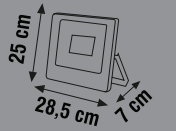

Ürün Kodu	Güç (W)	Renk	Lümen	Koli Adeti	Fiyat
KLF614	100W	○ ●	8000	5	29.00 $
KLF614	100W	●	8000	5	31.00 $