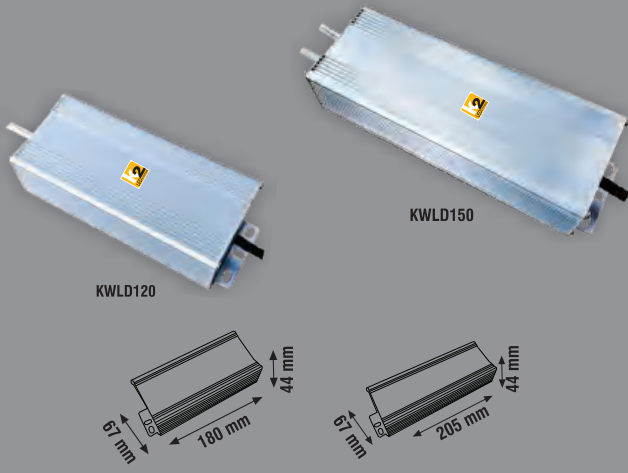

KLD24 : 135 mm  
KLD35 : 175 mm  
KLD60 : 255 mm

220-240V

IP20 DC 12V/50-60Hz

**IP67 LED TRAFÖ**

Ürün Kodu	Güç (W)	Ürün	Koli Adeti	Fiyat
KWLD35	35W	2,5A	50	10.00 \$
KWLD60	60W	5A	40	18.00 \$

180-260V

IP67

IP20 DC 12V/50-60Hz  
Aşırı Akım Korumalı