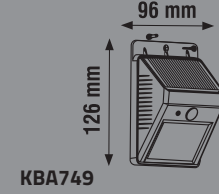

SET ÜSTÜ SOLAR APLİK

Ürün Kodu	Güç (W)	Renk Sıcaklığı (K)	Lümen	Koli Adeti	Fiyat
KBA751	30W	6500K	200	9	30.00 $

IP65

Şarj süresi:6-7 Saat
Çalışma süresi:12-13 Saat
İki renk modunda çalışır.
(İster güneşiği ister beyaz renkte kullanılabilir.)

SOLARLI DUVAR APLİĞİ

Ürün Kodu	Güç (W)	Renk Sıcaklığı (K)	Lümen	Koli Adeti	Fiyat
KBA749	15W	6500K	80	100	8.80 $
KBA750	30W	6500K	160	20	13.60 $

IP65

Fotoselli Sensörlü
Şarj süresi:4-6 Saat
Çalışma süresi:8-10 Saat

KBA749

SOLAR LED DUVAR LAMBASI

Ürün Kodu	Güç (W)	Kasa	Renk Sıcaklığı (K)	Koli Adeti	Fiyat
KBA785	30W	Siyah	4000K-6500K	20	32.50 $
KBA786	20W	Siyah	4000K-6500K	30	27.80 $

IP65

5 Saat Şarj Süresi
8-10 Saat Çalışma Süresi

KARAYEL SOLAR PROJEKTÖR

YENİ

YÜKSEK LÜMEN

Ürün Kodu	Güç (W)	Kasa	Açıklama	Koli Adeti	Fiyat
KST303	30W	Siyah	3.2V4000mAh	20	38.00 $
KST304	50W	Siyah	3.2V5000mAh	20	57.00 $
KST305	100W	Siyah	3.2V8000mAh	16	76.00 $
KST306	150W	Siyah	3.2V10000mAh	18	85.00 $
KST301	200W	Siyah	3.2V12000mAh	10	100.00 $
KST302	300W	Siyah	3.2V15000mAh	5	135.00 $