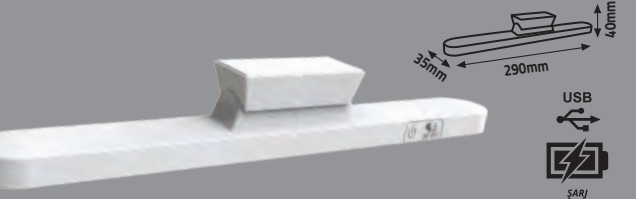

MAGNET OKUMA LAMBASI

Ürün Kodu	Güç (W)	Kasa	Koli Adeti	Fiyat
KML120	5W	Plastik	40	9.00 $