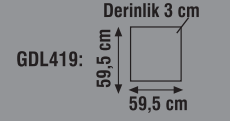

175-265V

SMD 2835 Lensli

SLIM BACKLIGHT SIVA ALTI ARMATÜR

Ürün Kodu	Güç (W)	Renk Sıcaklığı (K)	Lümen	Koli Adeti	Fiyat
GDL418	40W	3000K-4000K-6500K	3600	6	18.00 $
GDL419	48W	3000K-4000K-6500K	4200	6	19.00 $

175-265V

SMD 2835 Lensli

SLIM BACKLIGHT SIVA ALTI ARMATÜR

Ürün Kodu	Güç (W)	Renk Sıcaklığı (K)	Lümen	Koli Adeti	Fiyat
KDL4140-1	36W	3000K-4000K-6500K	4200	6	35.00$
KDL4140	36W	3000K-4000K-6500K	3600	6	37.50$