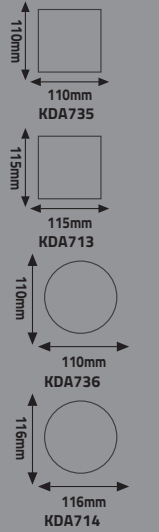

JUPİTER LED APLİK

YENİ

YENİ

Ürün Kodu	Güç (W)	Renk Sıcaklığı (K)	Lümen	Kasa	Koli Adeti	Fiyat
KDA730	2x4W	3000K-6500K	480	ABS	50	6.50 $
KDA710	2x6W	3000K-6500K	720	ABS	50	7.50 $
KDA731	2x8W	3000K-6500K	960	ABS	50	9.30 $

165-265V

IP54

MERKÜR LED APLİK

YENİ

Ürün Kodu	Güç (W)	Renk Sıcaklığı (K)	Lümen	Kasa	Koli Adeti	Fiyat
KDA740	4W	3000K	360	Siyah-Gold	50	8.50 $
KDA741	6W	3000K	540	Siyah-Gold	50	10.5 $

165-265V

IP54

SMD2835 / ABS

MARS KARE LED APLİK

YENİ

YENİ

Ürün Kodu	Güç (W)	Renk Sıcaklığı (K)	Lümen	Kasa	Koli Adeti	Fiyat
KDA735	5W	3000K	450	ABS	50	12.30 $
KDA713	12W	3000K	1080	ABS	40	16.00 $
KDA736	5W	3000K	450	ABS	50	12.30 $
KDA714	12W	3000K	1080	ABS	40	16.00 $

165-265V

IP54

DEKORATİF LED APLİK

YENİ

Ürün Kodu	Güç (W)	Renk Sıcaklığı (K)	Lümen	Kasa	Koli Adeti	Fiyat
KDA733	10W	3000K	900	ABS	40	11.50 $
KDA734	10W	3000K	900	ABS	40	11.50 $

165-265V

IP54