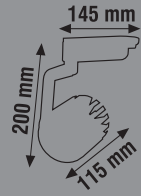

RAY SPOT

Ürün Kodu	Güç (W)	Renk Sıcaklığı (K)	Lümen	Kasa	Koli Adeti	Fiyat
KTL142	15W	3000K-4000K-6500K	1800	Beyaz	30	12.00 $
KTL143	15W	3000K-4000K-6500K	1800	Siyah	30	12.00 $

KTL139	25W	3000K-4000K-6500K	2700	Siyah	20	19.00 $
KTL144	30W	3000K-4000K-6500K	2700	Beyaz	20	22.00 $

KTL148	35W	3000K-6500K	2700	Siyah	20	22.00 $
KTL149	35W	3000K-4000K-6500K	2700	Beyaz	20	22.00 $

KTL144

GLOBAL ECO RAY SPOT

YENİ

Ürün Kodu	Güç (W)	Renk Sıcaklığı (K)	Lümen	Kasa	Koli Adeti	Fiyat
KTL180	30W	3200K-6400K	1800	Siyah	30	6.50 $
KTL181	30W	3200K-6400K	1800	Beyaz	30	6.50 $

DEKORATİF RAY SPOT

YENİ

Ürün Kodu	Renk	Koli Adeti	Duy	Fiyat
KTL200	Beyaz-Krom	50	GU10	10.50 $
KTL201	Beyaz-Rose	50	GU10	10.50 $
KTL202	Siyah-Krom	50	GU10	10.50 $
KTL203	Siyah-Rose	50	GU10	10.50 $

NİL RAY SPOT

YENİ

Ürün Kodu	Renk	Koli Adeti	Duy	Fiyat
KDA870	Beyaz-Krom	50	GU10	10.50 $
KDA871	Siyah-Rose	50	GU10	10.50 $