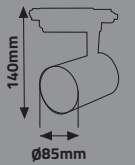

YENİ

Ürün Kodu	Renk	Koli Adeti	Duy	Fiyat
KTL200	Beyaz-Krom	50	GU10	10.50 $
KTL201	Beyaz-Rose	50	GU10	10.50 $
KTL202	Siyah-Krom	50	GU10	10.50 $
KTL203	Siyah-Rose	50	GU10	10.50 $