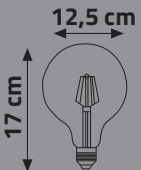

LED FLAMANLI AMPUL (G125)

Ürün Kodu	Güç (W)	Renk Sıcaklığı (K)	Lümen	Duy	Koli Adeti	Fiyat
KES634	8W	2700K	800	E27	50	13.50 $