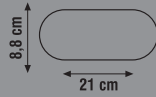

MERKÜR LED APLİK BEYAZ

Ürün Kodu	Güç(W)	Renk Sıcaklığı (K)	Lümen	Koli Adeti	Fiyat
KDL640	20W	3000K-4000K-6500K	1800	50	9.50 $
KDL643	20W	3000K-4000K-6500K	1800	50	10.30 $

IP65

DESENLİ

YERLİ ÜRETİM

SATURN LED APLİK BEYAZ

Ürün Kodu	Güç(W)	Renk Sıcaklığı (K)	Lümen	Koli Adeti	Fiyat
KDL641	12W	3000K-4000K-6500K	1300	50	8.00 $
KDL642	12W	3000K-4000K-6500K	1300	50	8.80 $

YERLİ ÜRETİM