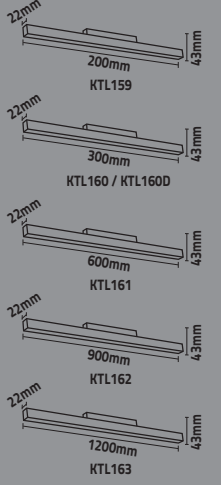

ULUBAT DİFÜZÖRLÜ MAGNET ARMATÜR

Ürün Kodu	Güç (W)	Renk Sıcaklığı (K)	Lümen	Koli Adeti	Fiyat
KTL159	10W	3000K-4000K-6500K	500	50	10.00 $
KTL160	12W	3000K-4000K-6500K	600	50	11.00 $
KTL160D	12W	3000K-4000K	600	50	45.00 $
KTL161	24W	3000K-4000K-6500K	1200	50	20.00 $
KTL162	36W	3000K-4000K-6500K	1800	25	29.00 $
KTL163	48W	3000K-4000K-6500K	2400	25	38.00 $