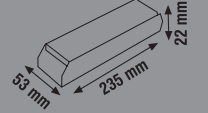

180-260V

ULTRA SLİM

IP20 DC 12V/50-60Hz

ECO ULTRA SLİM LED TRAFÖ

Ürün Kodu	Güç (W)	Amper	Ürün	Koli Adeti	Fiyat
KLD001	60W	5A	Led Şerit Trafosu	60	4.20 $
KLD002	100W	8,5A	Led Şerit Trafosu	40	5.50 $
KLD004	150W	12,5A	Led Şerit Trafosu	40	6.25 $
KLD005	200W	16,5A	Led Şerit Trafosu	40	6.50 $
YENİ KLD011	250W	21A	Led Şerit Trafosu	40	8.20 $
KLD006	300W	25A	Led Şerit Trafosu	40	9.00 $
KLD007	400W	33A	Led Şerit Trafosu	40	9.50 $

KLD004

24V IP20 LED TRAFOSU

Ürün Kodu	Güç (W)	Ürün	Koli Adeti	Fiyat
KLD008	120W	5A Led Trafosu	30	14.00 $
KLD009	240W	10A Led Trafosu	30	21.50 $
KLD010	360W	15A Led Trafosu	30	25.50 $

180-260V

24V

IP20 DC 12V/50-60Hz

ULTRA SLİM ADAPTÖRLER

Ürün Kodu	Güç (W)	Ürün	Koli Adeti	Fiyat
KLD24	24W	2A Ultra Slim Adaptör	100	4.80 $
KLD35	36W	3A Ultra Slim Adaptör	100	6.70 $
KLD60	60W	5A Ultra Slim Adaptör	100	10.50 $

KLD24 : 135 mm
KLD35 : 175 mm
KLD60 : 255 mm

220-240V

IP20 DC 12V/50-60Hz