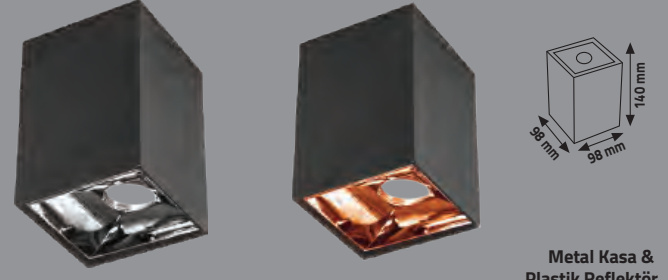

Metal Kasa & Plastik Reflektör

ARAS KARE SIVA ÜSTÜ SPOT

Yeni	Ürün Kodu	Duy	Kasa	Koli Adeti	Fiyat
	KDA863	GU 5.3 -GU10	Siyah-R.Gold	20	10.50 $
	KDA864	GU 5.3 -GU10	Siyah-Krom	20	10.50 $