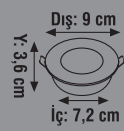

SMD PLASTİK DOWNLIGHT

Ürün Kodu	Güç (W)	Renk Sıcaklığı (K)	Lümen	Kasa	Koli Adeti	Fiyat
KDL105	5W	3000K-4000K-6500K	450	Yuvarlak	40	2.70 $

170-240V

DOB
LENSLİ