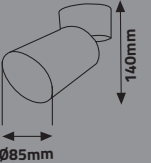

RAY SPOT

Ürün Kodu	Güç (W)	Renk Sıcaklığı (K)	Lümen	Kasa	Koli Adeti	Fiyat
KTL142	15W	3000K-4000K-6500K	1800	Beyaz	30	12.00 $
KTL143	15W	3000K-4000K-6500K	1800	Siyah	30	12.00 $

KTL139	25W	3000K-4000K-6500K	2700	Siyah	20	19.00 $
KTL144	30W	3000K-4000K-6500K	2700	Beyaz	20	22.00 $

KTL148	35W	3000K-6500K	2700	Siyah	20	22.00 $
KTL149	35W	3000K-4000K-6500K	2700	Beyaz	20	22.00 $

GLOBAL ECO RAY SPOT

YENİ

Ürün Kodu	Güç (W)	Renk Sıcaklığı (K)	Lümen	Kasa	Koli Adeti	Fiyat
KTL180	30W	3200K-6400K	1800	Siyah	30	6.50 $
KTL181	30W	3200K-6400K	1800	Beyaz	30	6.50 $

DEKORATİF RAY SPOT

YENİ

Ürün Kodu	Renk	Koli Adeti	Duy	Fiyat
KTL200	Beyaz-Krom	50	GU10	10.50 $
KTL201	Beyaz-Rose	50	GU10	10.50 $
KTL202	Siyah-Krom	50	GU10	10.50 $
KTL203	Siyah-Rose	50	GU10	10.50 $

NİL RAY SPOT

YENİ

Ürün Kodu	Renk	Koli Adeti	Duy	Fiyat
KDA870	Beyaz-Krom	50	GU10	10.50 $
KDA871	Siyah-Rose	50	GU10	10.50 $