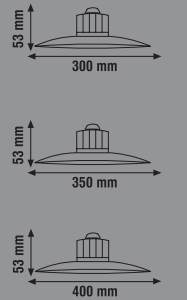

LEDLİ SOKAK ARMATÜRÜ (LENSİZ)

Ürün Kodu	Güç (W)	Renk Sıcaklığı (K)	Lümen	Koli Adeti	Fiyat
KST206	30W	6500K	3000	1	22.50 $
KST207	50W	6500K	5000	1	37.00 $
KST208	100W	6500K	9000	1	57.00 $
KST209	150W	6500K	13500	1	80.00 $

IC Driver 0.9 PF

⚡
110-265V