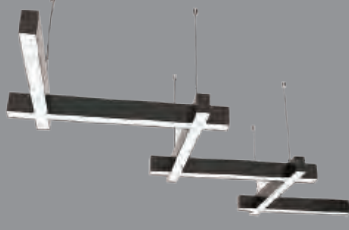

Türkiye

Askı Aparatı Fiyata Dahildir.  
**PROFİL ÖLÇÜSÜ;** Genişlik 50mm / Yükseklik 80mm

Turkey  
DESIGN  
PRODUCTION

TRIDONIC  
DRIVER

Askı Aparatı Fiyata Dahildir.  
PROFİL ÖLÇÜSÜ; Genişlik 50mm / Yükseklik 80mm