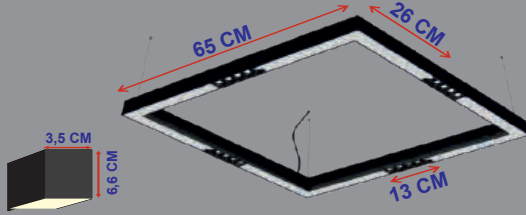

Türkiye
Yerli Üretim

TRIDONIC
DRIVER