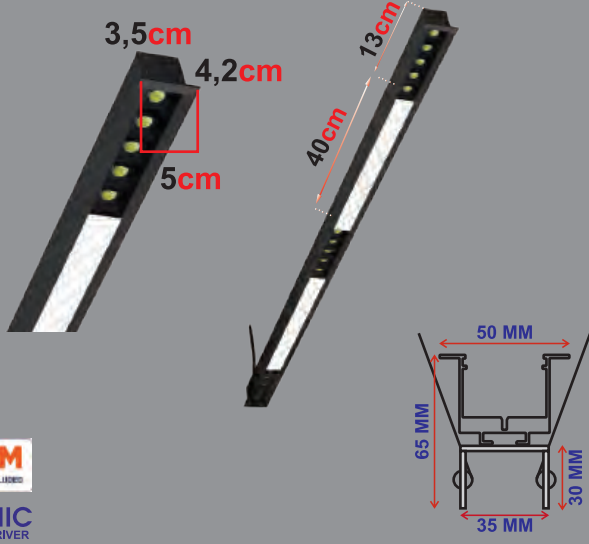

Turkey

TRIDONIC DRIVER

SIVA ALTI HIGH POWER LINEAR MERCEKLİ

Ürün Kodu	Güç (W)	Renk Sıcaklığı (K)	Lümen	Koli Adeti	Fiyat
KSL2051 (66cm)	23W	3000K-4000K-6500K	3000	1	77.50 $
KSL2052 (120cm)	40W	3000K-4000K-6500K	5500	1	115.00 $
KSL2053 (173cm)	60W	3000K-4000K-6500K	8500	1	153.00 $
KSL2054 (225cm)	75W	3000K-4000K-6500K	10500	1	210.00 $
KSL2055 (280cm)	95W	3000K-4000K-6500K	13500	1	242.00 $

•Gold •Bakır •Krom Reflektörlerde
Her 5'li grup için +5$ fiyat farkı vardır.

SIVA ALTI HIGH POWER LINEAR MERCEKLİ

Ürün Kodu	Güç (W)	Renk Sıcaklığı (K)	Lümen	Koli Adeti	Fiyat
KSL2061 (14cm)	5W	3000K-4000K-6500K	650	1	48.00 $
KSL2062 (28cm)	10W	3000K-4000K-6500K	1300	1	64.00 $
KSL2063 (66cm)	25W	3000K-4000K-6500K	3250	1	120.00 $
KSL2064 (105cm)	40W	3000K-4000K-6500K	5200	1	180.00 $
KSL2065 (118cm)	45W	3000K-4000K-6500K	5850	1	195.00 $

•Gold •Bakır •Krom Reflektörlerde
Her 5'li grup için +5$ fiyat farkı vardır.

SIVA ALTI HIGH POWER LINEAR MERCEKLİ

Ürün Kodu	Güç (W)	Renk Sıcaklığı (K)	Lümen	Koli Adeti	Fiyat
KSL2071 (66cm)	23W	3000K-4000K-6500K	3000	1	90.00 $
KSL2072 (120cm)	40W	3000K-4000K-6500K	5500	1	135.00 $
KSL2073 (173cm)	60W	3000K-4000K-6500K	8500	1	185.00 $
KSL2074 (225cm)	75W	3000K-4000K-6500K	10500	1	245.00 $
KSL2075 (280cm)	95W	3000K-4000K-6500K	13500	1	285.00 $

•Gold •Bakır •Krom Reflektörlerde
Her 5'li grup için +5$ fiyat farkı vardır.

SIVA ÜSTÜ HIGH POWER LINEAR MERCEKLİ

Ürün Kodu	Güç (W)	Renk Sıcaklığı (K)	Lümen	Koli Adeti	Fiyat
KSL2081 (14cm)	5W	3000K-4000K-6500K	650	1	45.00 $
KSL2082 (28cm)	10W	3000K-4000K-6500K	1300	1	67.00 $
KSL2083 (66cm)	25W	3000K-4000K-6500K	3250	1	130.00 $
KSL2084 (105cm)	40W	3000K-4000K-6500K	5200	1	190.00 $
KSL2085 (118cm)	45W	3000K-4000K-6500K	5850	1	210.00 $

•Gold •Bakır •Krom Reflektörlerde
Her 5'li grup için +5$ fiyat farkı vardır.