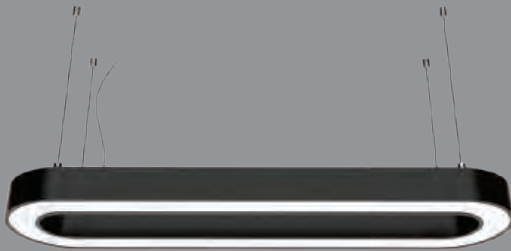

PASSION RADIUS LINEAR

Ürün Kodu	Güç (W)	Renk Sıcaklığı (K)	Lümen	Koli Adeti	Fiyat
KSL2609 (30x90)	75W	3000K-4000K-6500K	9000	1	202.00 $
KSL2610 (30x120)	95W	3000K-4000K-6500K	12000	1	260.00 $
KSL2611 (60x120)	115W	3000K-4000K-6500K	14000	1	320.00 $

YERLİ ÜRETİM

Turkey
Designed & Manufactured in Turkey

OSRAM
LED TECHNOLOGY INCLUDED

TRIDONIC
DRIVER

Ürünlerin Fiyatına Askı Aparatı ve Tavan ROZANS Aparatı Dahildir.
PROFİL ÖLÇÜSÜ; Genişlik 80mm / Yükseklik 80mm