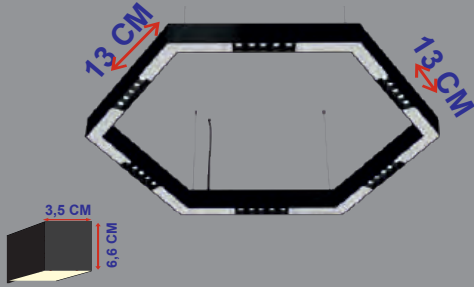

HIGH KARE MERCEKLİ COB SPOT LINEAR

Ürün Kodu	Güç (W)	Renk Sıcaklığı (K)	Lümen	Koli Adeti	Fiyat
KSL105KS (105x105)	100W	3000K-4000K-6500K	9000	1	895.00 $

Ürünlerin Fiyatına Askı Aparatı Dahildir.

Türkiye
Yerli Üretim

TRIDONIC
DRIVER