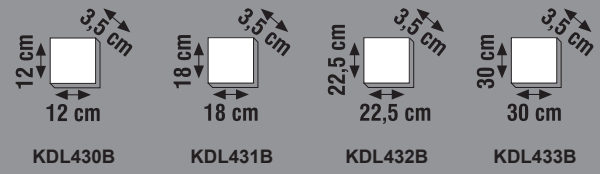

SİYAH SIVA ÜSTÜ KARE LED PANEL

Ürün Kodu	Güç (W)	Renk Sıcaklığı (K)	Lümen	Koli Adeti	Fiyat
KDL430B	6W	3000K-4000K-6500K	510	50	7.70 $
KDL431B	12W	3000K-4000K-6500K	1020	20	9.00 $
KDL432B	18W	3000K-4000K-6500K	1440	20	9.50 $
KDL433B	24W	3000K-4000K-6500K	1920	20	14.50 $