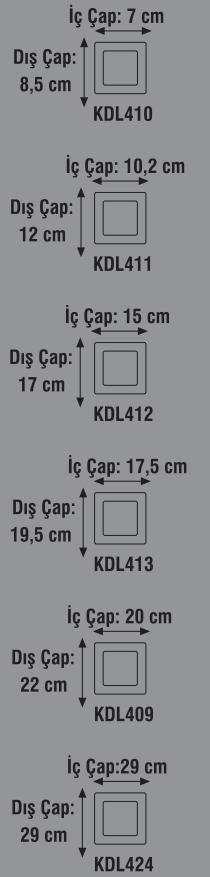

SLİM KARE LED PANEL

Ürün Kodu	Güç (W)	Renk Sıcaklığı (K)	Lümen	Koli Adeti	Fiyat
KDL410	3W	3000K-4000K-6500K	255	90	4.25 $
KDL411	6W	3000K-4000K-6500K	510	50	5.00 $
KDL412	12W	3000K-4000K-6500K	1020	20	7.50 $
KDL413	15W	3000K-4000K-6500K	1200	20	9.00 $
KDL409	18W	3000K-4000K-6500K	1440	20	10.00 $
KDL424	24W	3000K-4000K-6500K	1700	20	13.50 $