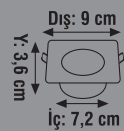

170-240V

DOB  
LENSLİ

**SMD PLASTİK DOWNLIGHT**

Ürün Kodu	Güç (W)	Renk Sıcaklığı (K)	Lümen	Kasa	Koli Adeti	Fiyat
KDL107	5W	3000K-4000K-6500K	450	Yuvarlak	60	2.25 \$

170-240V

ABS PLASTİK

SLIM

**SMD PLASTİK DOWNLIGHT**