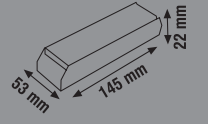

180-260V

ULTRA SLİM

IP20 DC 12V/50-60Hz

ECO ULTRA SLİM LED TRAFÖ

Ürün Kodu	Güç (W)	Amper	Ürün	Koli Adeti	Fiyat
KLD001	60W	5A	Led Şerit Trafosu	60	4.20 $
KLD002	100W	8,5A	Led Şerit Trafosu	40	5.50 $
KLD004	150W	12,5A	Led Şerit Trafosu	40	6.25 $
KLD005	200W	16,5A	Led Şerit Trafosu	40	6.50 $
YENİ KLD011	250W	21A	Led Şerit Trafosu	40	8.20 $
KLD006	300W	25A	Led Şerit Trafosu	40	9.00 $
KLD007	400W	33A	Led Şerit Trafosu	40	9.50 $

KLD001

24V IP20 LED TRAFOSU

Ürün Kodu	Güç (W)	Ürün	Koli Adeti	Fiyat
KLD008	120W	5A Led Trafosu	30	14.00 $
KLD009	240W	10A Led Trafosu	30	21.50 $
KLD010	360W	15A Led Trafosu	30	25.50 $

180-260V

24V

IP20 DC 12V/50-60Hz

ULTRA SLİM ADAPTÖRLER

Ürün Kodu	Güç (W)	Ürün	Koli Adeti	Fiyat
KLD24	24W	2A Ultra Slim Adaptör	100	4.80 $
KLD35	36W	3A Ultra Slim Adaptör	100	6.70 $
KLD60	60W	5A Ultra Slim Adaptör	100	10.50 $

KLD24 : 135 mm
KLD35 : 175 mm
KLD60 : 255 mm

220-240V

IP20 DC 12V/50-60Hz