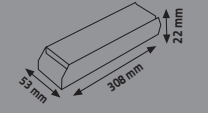

180-260V

ULTRA SLİM

IP20 DC 12V/50-60Hz

ECO ULTRA SLİM LED TRAFÖ

Ürün Kodu	Güç (W)	Amper	Ürün	Koli Adeti	Fiyat
KLD001	60W	5A	Led Şerit Trafosu	60	4.20 $
KLD002	100W	8,5A	Led Şerit Trafosu	40	5.50 $
KLD004	150W	12,5A	Led Şerit Trafosu	40	6.25 $
KLD005	200W	16,5A	Led Şerit Trafosu	40	6.50 $
YENİ KLD011	250W	21A	Led Şerit Trafosu	40	8.20 $
KLD006	300W	25A	Led Şerit Trafosu	40	9.00 $
KLD007	400W	33A	Led Şerit Trafosu	40	9.50 $

KLD006

24V IP20 LED TRAFOSU

Ürün Kodu	Güç (W)	Ürün	Koli Adeti	Fiyat
KLD008	120W	5A Led Trafosu	30	14.00 $
KLD009	240W	10A Led Trafosu	30	21.50 $
KLD010	360W	15A Led Trafosu	30	25.50 $

180-260V

24V

IP20 DC 12V/50-60Hz

ULTRA SLİM ADAPTÖRLER

Ürün Kodu	Güç (W)	Ürün	Koli Adeti	Fiyat
KLD24	24W	2A Ultra Slim Adaptör	100	4.80 $
KLD35	36W	3A Ultra Slim Adaptör	100	6.70 $
KLD60	60W	5A Ultra Slim Adaptör	100	10.50 $

KLD24 : 135 mm
KLD35 : 175 mm
KLD60 : 255 mm

220-240V

IP20 DC 12V/50-60Hz