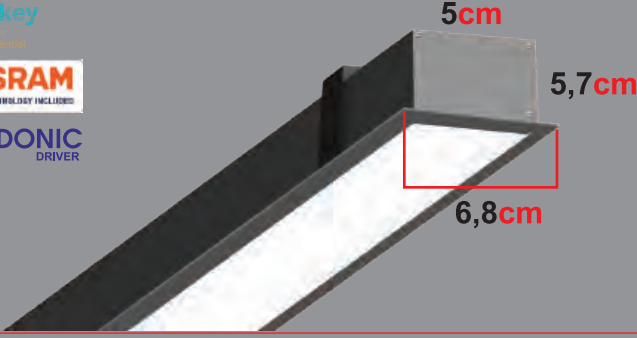

SIVA ALTI LINEAR

Ürün Kodu	Güç (W)	Renk Sıcaklığı (K)	Lümen	Koli Adeti	Fiyat
KSL1809 (60cm)	19W	3000K-4000K-6500K	2500	1	47.60 $
KSL1801 (80cm)	25W	3000K-4000K-6500K	3600	1	54.50 $
KSL1802 (100cm)	32W	3000K-4000K-6500K	4500	1	61.90 $
KSL1803 (120cm)	38W	3000K-4000K-6500K	5400	1	74.80 $
KSL1804 (150cm)	48W	3000K-4000K-6500K	6750	1	93.20 $
KSL1805 (180cm)	57W	3000K-4000K-6500K	8100	1	112.00 $
KSL1806 (200cm)	64W	3000K-4000K-6500K	9000	1	124.00 $
KSL1807 (250cm)	80W	3000K-4000K-6500K	11250	1	155.00 $
KSL1808 (300cm)	96W	3000K-4000K-6500K	13500	1	187.00 $

PROFİL ÖLÇÜSÜ; Üst Yanak 68mm / Delik Çapı 50mm / Yükseklik 57mm

Turkey
The Best Quality
The Best Price

TRIDONIC
DRIVER