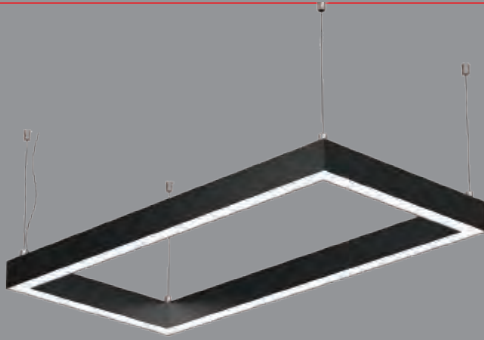

SIVA ÜSTÜ VE SARKIT OVALIUM RADIUS LINEAR

Ürün Kodu	Güç (W)	Renk Sıcaklığı (K)	Lümen	Koli Adeti	Fiyat
KSL2301 (40x40)	50W	3000K-4000K-6500K	7000	1	123.00 $
KSL2303 (60x60)	75W	3000K-4000K-6500K	10500	1	184.00 $
KSL2306 (90x90)	115W	3000K-4000K-6500K	16000	1	275.00 $
KSL2309 (120x120)	155W	3000K-4000K-6500K	21500	1	366.00 $

Türkiye

Askı Aparatı Fiyata Dahildir.
PROFİL ÖLÇÜSÜ; Genişlik 50mm / Yükseklik 80mm