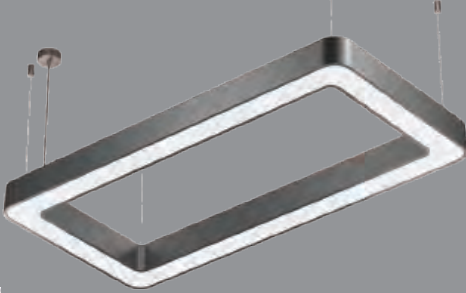

DİKDÖRTGEN RADIUS LINEAR

Ürün Kodu	Güç (W)	Renk Sıcaklığı (K)	Lümen	Koli Adeti	Fiyat
KSL2606 (60x90)	38W	3000K-4000K-6500K	5000	1	286.00 $
KSL2607 (60x120)	58W	3000K-4000K-6500K	7000	1	330.00 $
KSL2608 (60x180)	77W	3000K-4000K-6500K	9500	1	432.00 $

YERLİ ÜRETİM

Turkey
Designed & Manufactured in Turkey

OSRAM
LED TECHNOLOGY INCLUDED

TRIDONIC
DRIVER

Ürünlerin Fiyatına Askı Aparatı ve Tavan ROZANS Aparatı Dahildir.
PROFİL ÖLÇÜSÜ; Genişlik 80mm / Yükseklik 80mm