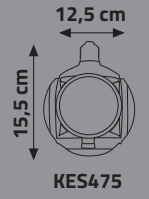

LED PERVANE AMPUL

Ürün Kodu	Güç (W)	Renk Sıcaklığı (K)	Lümen	Duy	Koli Adeti	Fiyat
KES471	45W	3000K-6500K	4000	E27	100	9.50 $

170-240V

LED KÜRE AMPUL

Ürün Kodu	Güç (W)	Renk Sıcaklığı (K)	Lümen	Duy	Koli Adeti	Fiyat
KES475	30W	3000K-6500K	3000	E27	50	11.00 $

220-240V