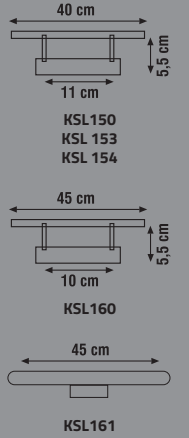

LED PANO APLİK

Ürün Kodu	Güç (W)	Renk Sıcaklığı (K)	Lümen	Kasa	Koli Adeti	Fiyat
KSL150	5W	4200K	400	Krom	20	27.00 $
KSL153	5W	4200K	400	Gold	20	34.00 $
KSL154	5W	4200K	400	Siyah	20	32.00 $
KSL160	6W	4200K	400	Beyaz	20	27.50 $
KSL161	12W	6000K	900	Beyaz	20	27.50 $