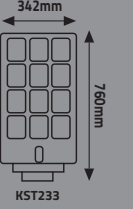

YENİ

Ürün Kodu	Güç (W)	Kasa	Açıklama	Koli Adeti	Fiyat
KST230	600W	Siyah	3.2V12000mAh	5	140.00 $
KST231	800W	Siyah	3.2V20000mAh	4	180.00 $
KST232	1000W	Siyah	3.2V22000mAh	4	200.00 $
KST233	1200W	Siyah	3.2V30000mAh	4	215.00 $