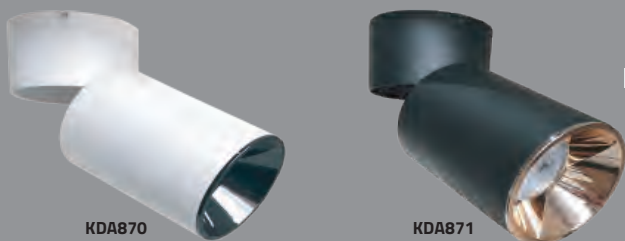

NİL RAY SPOT

YENİ

Ürün Kodu	Renk	Koli Adeti	Duy	Fiyat
KDA870	Beyaz-Krom	50	GU10	10.50 $
KDA871	Siyah-Rose	50	GU10	10.50 $