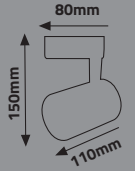

KTL142-143

KTL144

KTL139

KTL148-149

**GLOBAL ECO RAY SPOT**

**YENİ**

Ürün Kodu	Güç (W)	Renk Sıcaklığı (K)	Lümen	Kasa	Koli Adeti	Fiyat
KTL180	30W	3200K-6400K	1800	Siyah	30	6.50 \$
KTL181	30W	3200K-6400K	1800	Beyaz	30	6.50 \$