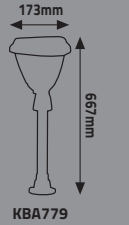

YENİ

Ürün Kodu	Güç (W)	Kasa	Açıklama	Koli Adeti	Fiyat
KBA776	30W	Siyah	Set Üstü	10	25.00 $
KBA777	30W	Siyah	Duvar Aplik	10	27.00 $
KBA778	30W	Siyah	Kazıklı Çim	10	27.00 $
KBA779	30W	Siyah	Park Bahçe	10	32.00 $