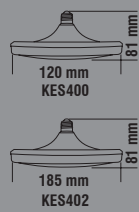

LEDLİ RADAR SENSÖRLÜ AMPUL

Ürün Kodu	Güç (W)	Renk Sıcaklığı (K)	Lümen	Duy	Koli Adeti	Fiyat
KES093	7W	6500K	630	E27	100	8.00 $
KES094	9W	6500K	800	E27	100	9.00 $

170-240V