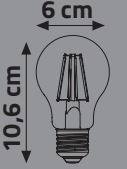

LED FLAMANLI AMPUL (A60)

Ürün Kodu	Güç (W)	Renk Sıcaklığı (K)	Lümen	Duy	Koli Adeti	Fiyat
KES630	4W	2700K	440	E27	100	4.20 $
KES631	6W	2700K	540	E27	100	4.70 $