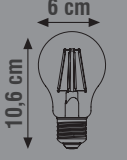

LED FLAMANLI AMPUL (A60)

Ürün Kodu	Güç (W)	Renk Sıcaklığı (K)	Lümen	Duy	Koli Adeti	Fiyat
KES620	4W	2700K-6500K	440	E27	100	3.70 $
KES621	6W	2700K-6500K	540	E27	100	4.20 $