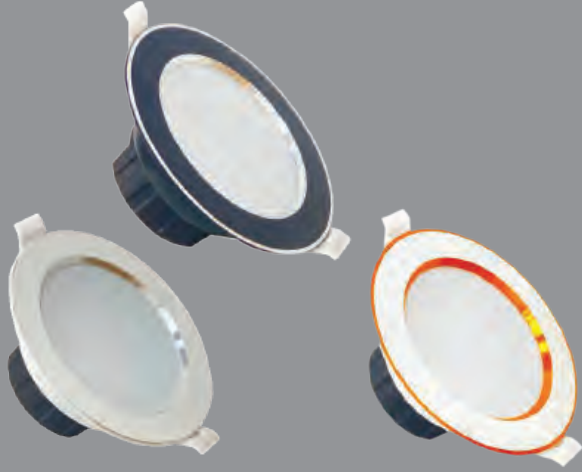

LED SPOT

YENİ

Ürün Kodu	Güç (W)	Renk Sıcaklığı (K)	Lümen	Kasa	Koli Adeti	Fiyat
KDL113	5W	3000K-4000K-6500K	350	Siyah-Silver	20	1.45 $
KDL110	5W	3 FONKSİYONLU	350	Siyah-Silver	20	2.00 $
KDL112	5W	3000K-4000K-6500K	350	Beyaz-Silver	20	1.45 $
KDL109	5W	3 FONKSİYONLU	350	Beyaz-Silver	20	2.00 $
KDL114	5W	3000K-4000K-6500K	350	Beyaz-Gold	20	1.45 $
KDL111	5W	3 FONKSİYONLU	350	Beyaz-Gold	20	2.00 $

170-240V

YAKUT SPOT

Ürün Kodu	Duy	Kasa	Koli Adeti	Fiyat	YENİ
KDA857	GU 5.3 -GU10	Siyah	100	2.50 $	
KDA858	GU 5.3 -GU10	Beyaz	100	2.50 $	

YAKUT SPOT

Ürün Kodu	Duy	Kasa	Koli Adeti	Fiyat	YENİ
KDA859	GU 5.3 -GU10	Siyah	100	2.50 $	
KDA860	GU 5.3 -GU10	Beyaz	100	2.50 $	

DİCLE SPOT

Ürün Kodu	Duy	Kasa	Koli Adeti	Fiyat	YENİ
KDA876	GU 5.3 -GU10	Siyah-Krom	100	2.75 $	
KDA877	GU 5.3 -GU10	Siyah-Rose	100	2.75 $	

DİCLE SPOT

Ürün Kodu	Duy	Kasa	Koli Adeti	Fiyat	YENİ
KDA878	GU 5.3 -GU10	Siyah	100	2.30 $	
KDA880	GU 5.3 -GU10	Beyaz	100	2.30 $	

DİCLE SPOT

Ürün Kodu	Duy	Kasa	Koli Adeti	Fiyat	YENİ
KDA881	GU 5.3 -GU10	Beyaz	100	2.30 $	
KDA879	GU 5.3 -GU10	Siyah	100	2.30 $	

DİCLE SPOT

Ürün Kodu	Duy	Kasa	Koli Adeti	Fiyat	YENİ
KDA882	GU 5.3 -GU10	Siyah - Krom	50	6.30 $	
KDA883	GU 5.3 -GU10	Siyah - Gold	50	6.30 $