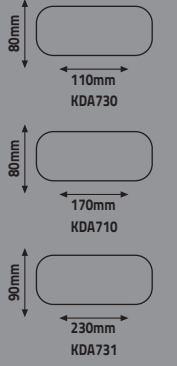

JUPİTER LED APLİK

YENİ

YENİ

Ürün Kodu	Güç (W)	Renk Sıcaklığı (K)	Lümen	Kasa	Koli Adeti	Fiyat
KDA730	2x4W	3000K-6500K	480	ABS	50	6.50 $
KDA710	2x6W	3000K-6500K	720	ABS	50	7.50 $
KDA731	2x8W	3000K-6500K	960	ABS	50	9.30 $

165-265V

IP54

KDA740