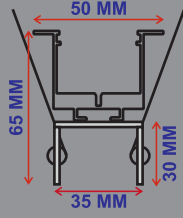

Turkey

TRIDONIC DRIVER

SIVA ALTI HIGH POWER LINEAR MERCEKLİ

Ürün Kodu	Güç (W)	Renk Sıcaklığı (K)	Lümen	Koli Adeti	Fiyat
KSL2051 (66cm)	23W	3000K-4000K-6500K	3000	1	77.50 $
KSL2052 (120cm)	40W	3000K-4000K-6500K	5500	1	115.00 $
KSL2053 (173cm)	60W	3000K-4000K-6500K	8500	1	153.00 $
KSL2054 (225cm)	75W	3000K-4000K-6500K	10500	1	210.00 $
KSL2055 (280cm)	95W	3000K-4000K-6500K	13500	1	242.00 $

•Gold •Bakır •Krom Reflektörlerde
Her 5'li grup için +5$ fiyat farkı vardır.

SIVA ALTI HIGH POWER LINEAR MERCEKLİ

Ürün Kodu	Güç (W)	Renk Sıcaklığı (K)	Lümen	Koli Adeti	Fiyat
KSL2061 (14cm)	5W	3000K-4000K-6500K	650	1	48.00 $
KSL2062 (28cm)	10W	3000K-4000K-6500K	1300	1	64.00 $
KSL2063 (66cm)	25W	3000K-4000K-6500K	3250	1	120.00 $
KSL2064 (105cm)	40W	3000K-4000K-6500K	5200	1	180.00 $
KSL2065 (118cm)	45W	3000K-4000K-6500K	5850	1	195.00 $

•Gold •Bakır •Krom Reflektörlerde
Her 5'li grup için +5$ fiyat farkı vardır.

SIVA ALTI HIGH POWER LINEAR MERCEKLİ

Ürün Kodu	Güç (W)	Renk Sıcaklığı (K)	Lümen	Koli Adeti	Fiyat
KSL2071 (66cm)	23W	3000K-4000K-6500K	3000	1	90.00 $
KSL2072 (120cm)	40W	3000K-4000K-6500K	5500	1	135.00 $
KSL2073 (173cm)	60W	3000K-4000K-6500K	8500	1	185.00 $
KSL2074 (225cm)	75W	3000K-4000K-6500K	10500	1	245.00 $
KSL2075 (280cm)	95W	3000K-4000K-6500K	13500	1	285.00 $

•Gold •Bakır •Krom Reflektörlerde
Her 5'li grup için +5$ fiyat farkı vardır.

SIVA ÜSTÜ HIGH POWER LINEAR MERCEKLİ

Ürün Kodu	Güç (W)	Renk Sıcaklığı (K)	Lümen	Koli Adeti	Fiyat
KSL2081 (14cm)	5W	3000K-4000K-6500K	650	1	45.00 $
KSL2082 (28cm)	10W	3000K-4000K-6500K	1300	1	67.00 $
KSL2083 (66cm)	25W	3000K-4000K-6500K	3250	1	130.00 $
KSL2084 (105cm)	40W	3000K-4000K-6500K	5200	1	190.00 $
KSL2085 (118cm)	45W	3000K-4000K-6500K	5850	1	210.00 $