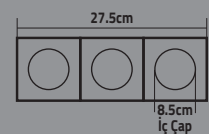

İNCİ KARE ALUMİNYUM SPOT (3'LÜ)

Ürün Kodu	Duy	Kasa	Koli Adeti	Fiyat
KDA850	GU 5.3 -GU10	Siyah	20	12.50 $
KDA851	GU 5.3 -GU10	Beyaz	20	12.50 $
KDA852	GU 5.3 -GU10	Siyah-Beyaz	20	12.50 $
KDA853	GU 5.3 -GU10	Saten-Siyah	20	16.50 $