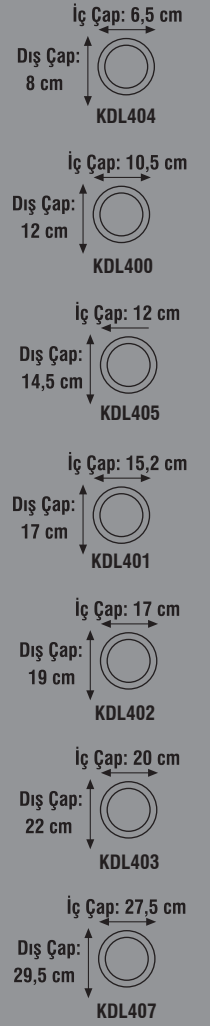

### SLİM LED PANEL

Ürün Kodu	Güç (W)	Renk Sıcaklığı (K)	Lümen	Koli Adeti	Fiyat
KDL404	3W	3000K-4000K-6500K	255	90	2.45 \$
KDL400	6W	3000K-4000K-6500K	510	50	2.85 \$
KDL405	9W	3000K-4000K-6500K	765	30	4.25 \$
KDL401	12W	3000K-4000K-6500K	1020	20	4.70 \$
KDL402	15W	3000K-4000K-6500K	1200	20	5.35 \$
KDL403	18W	3000K-4000K-6500K	1440	20	5.95 \$
KDL407	24W	3000K-4000K-6500K	1920	20	12.80 \$