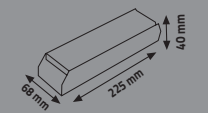

KLD010

ULTRA SLİM ADAPTÖRLER