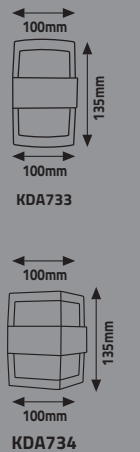

JUPİTER LED APLİK

YENİ

YENİ

Ürün Kodu	Güç (W)	Renk Sıcaklığı (K)	Lümen	Kasa	Koli Adeti	Fiyat
KDA730	2x4W	3000K-6500K	480	ABS	50	6.50 $
KDA710	2x6W	3000K-6500K	720	ABS	50	7.50 $
KDA731	2x8W	3000K-6500K	960	ABS	50	9.30 $

165-265V

IP54

MERKÜR LED APLİK

YENİ

Ürün Kodu	Güç (W)	Renk Sıcaklığı (K)	Lümen	Kasa	Koli Adeti	Fiyat
KDA740	4W	3000K	360	Siyah-Gold	50	8.50 $
KDA741	6W	3000K	540	Siyah-Gold	50	10.5 $

165-265V

IP54

SMD2835 / ABS

MARS KARE LED APLİK

YENİ

YENİ

Ürün Kodu	Güç (W)	Renk Sıcaklığı (K)	Lümen	Kasa	Koli Adeti	Fiyat
KDA735	5W	3000K	450	ABS	50	12.30 $
KDA713	12W	3000K	1080	ABS	40	16.00 $
KDA736	5W	3000K	450	ABS	50	12.30 $
KDA714	12W	3000K	1080	ABS	40	16.00 $

165-265V

IP54

DEKORATİF LED APLİK

YENİ

Ürün Kodu	Güç (W)	Renk Sıcaklığı (K)	Lümen	Kasa	Koli Adeti	Fiyat
KDA733	10W	3000K	900	ABS	40	11.50 $
KDA734	10W	3000K	900	ABS	40	11.50 $

165-265V

IP54