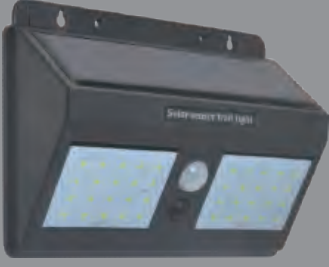

SET ÜSTÜ SOLAR APLİK

Ürün Kodu	Güç (W)	Renk Sıcaklığı (K)	Lümen	Koli Adeti	Fiyat
KBA751	30W	6500K	200	9	30.00 $

IP65

Şarj süresi:6-7 Saat
Çalışma süresi:12-13 Saat
İki renk modunda çalışır.
(İster güneşiği ister beyaz renkte kullanılabilir.)

KBA749

SOLARLI DUVAR APLİĞİ

Ürün Kodu	Güç (W)	Renk Sıcaklığı (K)	Lümen	Koli Adeti	Fiyat
KBA749	15W	6500K	80	100	8.80 $
KBA750	30W	6500K	160	20	13.60 $

IP65

Fotoselli Sensörlü
Şarj süresi:4-6 Saat
Çalışma süresi:8-10 Saat

SOLAR LED DUVAR LAMBASI

Ürün Kodu	Güç (W)	Kasa	Renk Sıcaklığı (K)	Koli Adeti	Fiyat
KBA785	30W	Siyah	4000K-6500K	20	32.50 $
KBA786	20W	Siyah	4000K-6500K	30	27.80 $

IP65

5 Saat Şarj Süresi
8-10 Saat Çalışma Süresi

KARAYEL SOLAR PROJEKTÖR

YENİ

YÜKSEK LÜMEN

Ürün Kodu	Güç (W)	Kasa	Açıklama	Koli Adeti	Fiyat
KST303	30W	Siyah	3.2V4000mAh	20	38.00 $
KST304	50W	Siyah	3.2V5000mAh	20	57.00 $
KST305	100W	Siyah	3.2V8000mAh	16	76.00 $
KST306	150W	Siyah	3.2V10000mAh	18	85.00 $
KST301	200W	Siyah	3.2V12000mAh	10	100.00 $
KST302	300W	Siyah	3.2V15000mAh	5	135.00 $