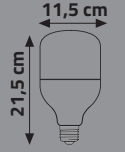

Alüminyum
Isı Yalıtımlı
Soğutma Sistemi

160-260V

KES131

LED TORCH AMPUL

Ürün Kodu	Kasa Tipi	Güç (W)	Renk Sıcaklığı (K)	Lümen	Duy	Koli Adeti	Fiyat
KES130	T80	20W	3000K-4000K-6500K	1800	E27	50	3.80 $
KES131	T100	30W	3000K-4000K-6500K	2700	E27	50	5.00 $
KES132	T120	40W	3000K-4000K-6500K	3600	E27	30	6.50 $
KES133	T140	50W	3000K-4000K-6500K	4500	E27	20	8.00 $
KES134	T160	60W	3000K-4000K-6500K	5400	E27	20	10.50 $

LED TORCH AMPUL

YENİ

Ürün Kodu	Güç (W)	Renk Sıcaklığı (K)	Lümen	Duy	Koli Adeti	Fiyat
GES 230	20W	3000K-6500K	1650	E27	50	2.40 $
GES 231	30W	3000K-6500K	2500	E27	50	3.50 $
GES 232	40W	3000K-6500K	3350	E27	30	4.80 $
GES 233	50W	3000K-6500K	4150	E27	20	6.20 $