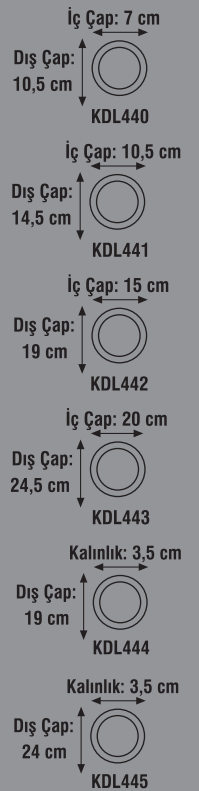

ALÜMİNYUM KASA
SMD 2835 Led Chip
PS LGP 3 mm

160-260V

SİYAH SIVA ÜSTÜ YUVARLAK LED PANEL

Ürün Kodu	Güç (W)	Renk Sıcaklığı (K)	Lümen	Koli Adeti	Fiyat
KDL420B	6W	3000K-4000K-6500K	510	50	7.47 $
KDL421B	12W	3000K-4000K-6500K	1020	20	8.00 $
KDL422B	18W	3000K-4000K-6500K	1440	20	8.30 $
KDL423B	24W	3000K-4000K-6500K	1920	20	13.40 $

ALÜMİNYUM KASA
SMD 2835 Led Chip
PS LGP 3 mm

160-260V

SİYAH SIVA ÜSTÜ KARE LED PANEL

Ürün Kodu	Güç (W)	Renk Sıcaklığı (K)	Lümen	Koli Adeti	Fiyat
KDL430B	6W	3000K-4000K-6500K	510	50	7.70 $
KDL431B	12W	3000K-4000K-6500K	1020	20	9.00 $
KDL432B	18W	3000K-4000K-6500K	1440	20	9.50 $
KDL433B	24W	3000K-4000K-6500K	1920	20	14.50 $

SIVA ALTI

SIVA ÜSTÜ

ALÜMİNYUM KASA
SMD 2835 Led Chip
PS LGP 3 mm

160-260V

Çift Renkli
3 Fonksiyonlu

Gecce Modunda
Mavi Yanar

Gecce Modunda
Mavi Yanar

SIVA ALTI ÇİFT RENKLİ 3 FONKSİYONLU LED PANELLER

Ürün Kodu	Kasa Tipi	Güç (W)	Renk Sıcaklığı (K)	Lümen	Koli Adeti	Fiyat
KDL440	Siva Altı	4W+3W	3000K-6500K	580	50	5.80 $
KDL441	Siva Altı	6W+4W	3000K-6500K	850	30	8.00 $
KDL442	Siva Altı	12W+6W	3000K-6500K	1300	20	11.60 $
KDL443	Siva Altı	20W+6W	3000K-6500K	2020	20	14.50 $
KDL444	Siva Üstü	12W+4W	3000K-6500K	1800	20	13.80 $
KDL445	Siva Üstü	18W+6W	3000K-6500K	2200	20	16.50 $