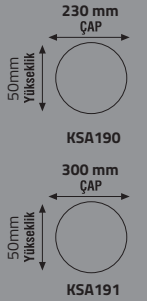

PIR SENSÖRLÜ TAVAN ARMATÜRÜ

Ürün Kodu	Güç(W)	Ürün	Lümen	Koli Adeti	Fiyat
KSA190	12W	Ledli Pır Sensörlü	1020	10	10.00 $
KSA191	18W	Ledli Pır Sensörlü	1530	10	11.50 $

YERLİ ÜRETİM