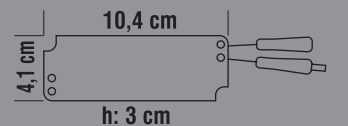

Ledli 220-240V

İTHAL LEDLİ EXIT ARMATÜRLER

Ürün Kodu	Ürün	Koli Adeti	Fiyat
KEXIT101	YANLARA EXIT	30	10.00 $
KEXIT101	AŞAĞIYA EXIT	30	10.00 $

UZAKTAN KUMANDALI ZİLLER

Ürün Kodu	Ürün	Koli Adeti	Fiyat
KDB271A	32 Melodi	60	10.00 $
KDB271B	32 Melodi	60	10.00 $
KDB271E	Frekans karıştırmayan / 32 Melodi	60	12.00 $

Kablosuz Kapı Ziller 220-240V

OTOMAT TİPİ ZAMAN SAATİ

Ürün Kodu	Ürün	Koli Adeti	Fiyat
KT293	Otomat Tipi	100	13.65 $

170-240V

YENİ

LED DRIVER

Ürün Kodu	Ürün	Koli Adeti	Fiyat
KLDO23	12V 1A	100	1.90 $
KLDO24	24V 2A	100	3.65 $
KLDO25	36V 3A	100	5.20 $

220-240V

PRİZ TİPİ MEKANİK ZAMAN SAATİ

Ürün Kodu	Ürün	Koli Adeti	Fiyat
KT287A	Priz Tipi	100	7.50 $

ACİL AYDINLATMA DRIVER

Slim ve 60x60 Panellere Uygun

Ürün Kodu	Watt	Açıklama	Koli Adeti	Fiyat
KED001	3-60W	2200 mAh 600 mAh	100	13.50 $

50W 3 Saate Kadar
40W 4 Saate Kadar
30W 5 Saate Kadar
20W 5,5 Saate Kadar
10W 6 Saate Kadar
5W 10 Saate Kadar
3W 15 Saate Kadar

220-240V