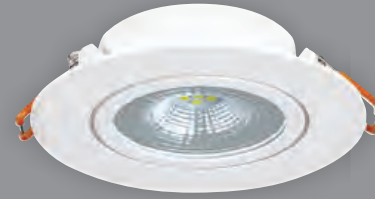

SMD PLASTİK DOWNLIGHT

Ürün Kodu	Güç (W)	Renk Sıcaklığı (K)	Lümen	Kasa	Koli Adeti	Fiyat
KDL107	5W	3000K-4000K-6500K	450	Yuvarlak	60	2.25 $

170-240V