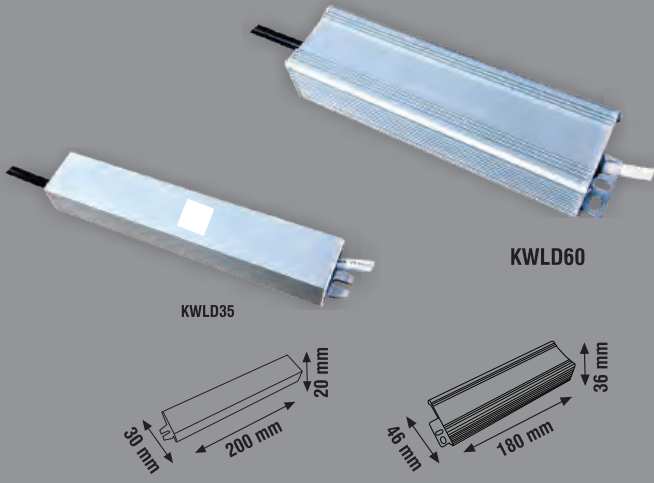

IP67 LED TRAFÖ

Ürün Kodu	Güç (W)	Ürün	Koli Adeti	Fiyat
KWLD35	35W	2,5A	50	10.00 $
KWLD60	60W	5A	40	18.00 $

180-260V

IP67

IP20 DC 12V/50-60Hz
Aşırı Akım Korumalı