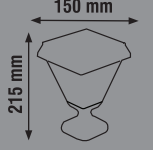

SET ÜSTÜ SOLAR APLİK

Ürün Kodu	Güç (W)	Renk Sıcaklığı (K)	Lümen	Koli Adeti	Fiyat
KBA751	30W	6500K	200	9	30.00 $

IP65

Şarj süresi:6-7 Saat
Çalışma süresi:12-13 Saat
İki renk modunda çalışır.
(İster güneşiği ister beyaz renkte kullanılabilir.)

KBA749