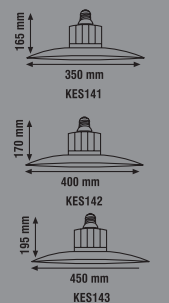

⚡
170-260V

Ürün Kodu	Güç (W)	Renk Sıcaklığı (K)	Lümen	Duy	Koli Adeti	Fiyat
KES141	50W	6500K	10000	E27	5	24.50 $
KES142	70W	6500K	15000	E27	5	33.90 $
KES143	100W	6500K	20000	E27	5	45.00 $