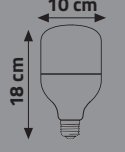

Alüminyum
Isı Yalıtımlı
Soğutma Sistemi

160-260V

KES130

LED TORCH AMPUL

Ürün Kodu	Kasa Tipi	Güç (W)	Renk Sıcaklığı (K)	Lümen	Duy	Koli Adeti	Fiyat
KES130	T80	20W	3000K-4000K-6500K	1800	E27	50	3.80 $
KES131	T100	30W	3000K-4000K-6500K	2700	E27	50	5.00 $
KES132	T120	40W	3000K-4000K-6500K	3600	E27	30	6.50 $
KES133	T140	50W	3000K-4000K-6500K	4500	E27	20	8.00 $
KES134	T160	60W	3000K-4000K-6500K	5400	E27	20	10.50 $

LED TORCH AMPUL

YENİ

Ürün Kodu	Güç (W)	Renk Sıcaklığı (K)	Lümen	Duy	Koli Adeti	Fiyat
GES 230	20W	3000K-6500K	1650	E27	50	2.40 $
GES 231	30W	3000K-6500K	2500	E27	50	3.50 $
GES 232	40W	3000K-6500K	3350	E27	30	4.80 $
GES 233	50W	3000K-6500K	4150	E27	20	6.20 $