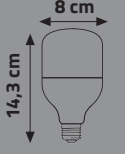

Alüminyum
Isı Yalıtımlı
Soğutma Sistemi

160-260V

LED TORCH AMPUL

Ürün Kodu	Kasa Tipi	Güç (W)	Renk Sıcaklığı (K)	Lümen	Duy	Koli Adeti	Fiyat
KES130	T80	20W	3000K-4000K-6500K	1800	E27	50	3.80 $
KES131	T100	30W	3000K-4000K-6500K	2700	E27	50	5.00 $
KES132	T120	40W	3000K-4000K-6500K	3600	E27	30	6.50 $
KES133	T140	50W	3000K-4000K-6500K	4500	E27	20	8.00 $
KES134	T160	60W	3000K-4000K-6500K	5400	E27	20	10.50 $

LED TORCH AMPUL

YENİ

Ürün Kodu	Güç (W)	Renk Sıcaklığı (K)	Lümen	Duy	Koli Adeti	Fiyat
GES 230	20W	3000K-6500K	1650	E27	50	2.40 $
GES 231	30W	3000K-6500K	2500	E27	50	3.50 $
GES 232	40W	3000K-6500K	3350	E27	30	4.80 $
GES 233	50W	3000K-6500K	4150	E27	20	6.20 $