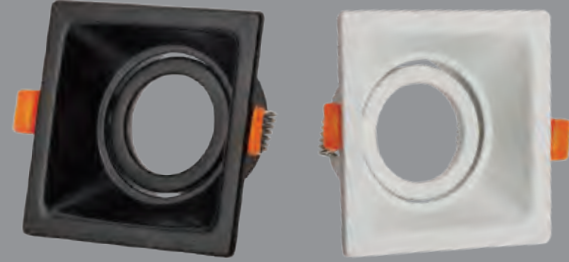

YAKUT SPOT

Ürün Kodu	Duy	Kasa	Koli Adeti	Fiyat	YENİ
KDA859	GU 5.3 -GU10	Siyah	100	2.50 $	
KDA860	GU 5.3 -GU10	Beyaz	100	2.50 $