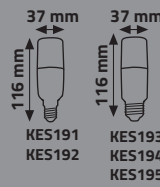

PİL AMPUL

Ürün Kodu	Güç (W)	Renk Sıcaklığı (K)	Lümen	Duy	Koli Adeti	Fiyat
KES191	6W	3000K-6500K	420	E14	100	1.35 $
KES192	9W	3000K-6500K	630	E14	100	1.50 $
KES193	7W	3000K-6500K	490	E27	100	1.35 $
KES194	10W	3000K-6500K	700	E27	100	1.50 $
KES195	12W	3000K-6500K	840	E27	100	2.00 $

220-240V