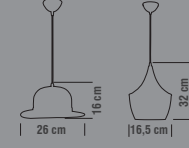

DEKORATİF SARKIT ARMATÜR

Ürün Kodu	IP	DUY	Koli Adeti	Fiyat
KSL420	20	E27	1	28.00 $
KSL422	20	E27	1	25.00 $

DEKORATİF SARKIT ARMATÜR

Ürün Kodu	IP	DUY	Koli Adeti	Fiyat
KSL501	20	E27	1	25.00 $
KSL502	20	E27	1	18.00 $
KSL503	20	E27	1	28.00 $
KSL504	20	E27	1	15.00 $