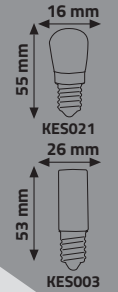

BUZDOLABI AMPULÜ

Ürün Kodu	Güç (W)	Renk Sıcaklığı (K)	Lümen	Duy	Koli Adeti	Fiyat
KES003	3W	3000K-6500K	200	E14	1000	1.50 $
KES021	2W	3000K-6500K	120	E14	1000	2.00 $

YENİ

YENİ