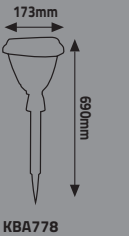

YENİ

Ürün Kodu	Güç (W)	Kasa	Açıklama	Koli Adeti	Fiyat
KBA776	30W	Siyah	Set Üstü	10	25.00 $
KBA777	30W	Siyah	Duvar Aplik	10	27.00 $
KBA778	30W	Siyah	Kazıklı Çim	10	27.00 $
KBA779	30W	Siyah	Park Bahçe	10	32.00 $