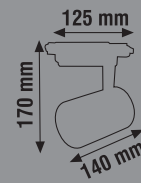

RAY SPOT

Ürün Kodu	Güç (W)	Renk Sıcaklığı (K)	Lümen	Kasa	Koli Adeti	Fiyat
KTL142	15W	3000K-4000K-6500K	1800	Beyaz	30	12.00 $
KTL143	15W	3000K-4000K-6500K	1800	Siyah	30	12.00 $

KTL139	25W	3000K-4000K-6500K	2700	Siyah	20	19.00 $
KTL144	30W	3000K-4000K-6500K	2700	Beyaz	20	22.00 $

KTL148	35W	3000K-6500K	2700	Siyah	20	22.00 $
KTL149	35W	3000K-4000K-6500K	2700	Beyaz	20	22.00 $

KTL139

GLOBAL ECO RAY SPOT

YENİ

Ürün Kodu	Güç (W)	Renk Sıcaklığı (K)	Lümen	Kasa	Koli Adeti	Fiyat
KTL180	30W	3200K-6400K	1800	Siyah	30	6.50 $
KTL181	30W	3200K-6400K	1800	Beyaz	30	6.50 $

DEKORATİF RAY SPOT

YENİ

Ürün Kodu	Renk	Koli Adeti	Duy	Fiyat
KTL200	Beyaz-Krom	50	GU10	10.50 $
KTL201	Beyaz-Rose	50	GU10	10.50 $
KTL202	Siyah-Krom	50	GU10	10.50 $
KTL203	Siyah-Rose	50	GU10	10.50 $

NİL RAY SPOT

YENİ

Ürün Kodu	Renk	Koli Adeti	Duy	Fiyat
KDA870	Beyaz-Krom	50	GU10	10.50 $
KDA871	Siyah-Rose	50	GU10	10.50 $