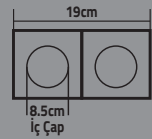

İNCİ KARE ALUMİNYUM SPOT (2'Lİ)

Ürün Kodu	Duy	Kasa	Koli Adeti	Fiyat
KDA847	GU 5.3 -GU10	Siyah	50	8.30 $
KDA848	GU 5.3 -GU10	Saten	50	11.00 $
KDA849	GU 5.3 -GU10	Beyaz	50	8.30 $
KDA855	GU 5.3 -GU10	Beyaz-Siyah	30	8.30 $