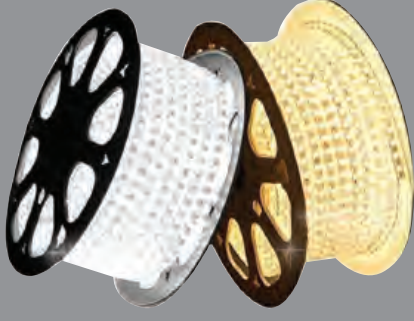

Her Koli 5 Adet Tam Aksesuar İçerir. (Güç Kablosu, Bağlantı Aparatları vb.)

220V LED ŞERİTLER

Ürün Kodu	Güç (W)	Lümen	Renk	Lümen	Koli Adeti	Fiyat
KCL007	14,4W / 1mt	10Lm/Chip	○●●●●●	840 / 1mt	100 mt.	2.00 $
KCL007	14,4W / 1mt	10Lm/Chip	●●●●●	840 / 1mt	100 mt.	3.10 $

220V 3 ÇİPLİ, 60 LED, DIŞ MEKAN LED ŞERİT (5050)
220V Siikonlu