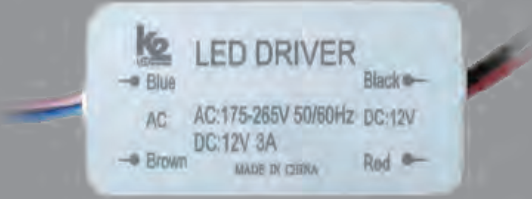

OTOMAT TİPİ ZAMAN SAATİ

Ürün Kodu	Ürün	Koli Adeti	Fiyat
KT293	Otomat Tipi	100	13.65 $

170-240V

YENİ

LED DRIVER

Ürün Kodu	Ürün	Koli Adeti	Fiyat
KLDO23	12V 1A	100	1.90 $
KLDO24	24V 2A	100	3.65 $
KLDO25	36V 3A	100	5.20 $