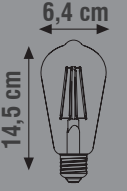

LED FLAMANLI AMPUL (ST64)

Ürün Kodu	Güç (W)	Renk Sıcaklığı (K)	Lümen	Duy	Koli Adeti	Fiyat
KES632	6W	2700K	540	E27	100	5.75 $