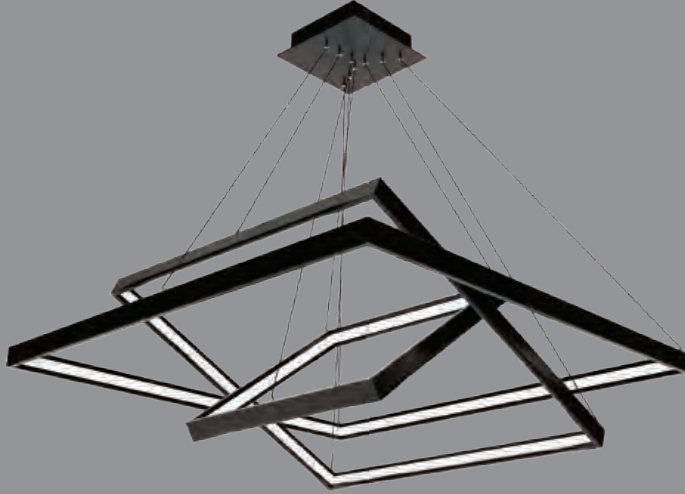

KARE SATURN LINEAR

Ürün Kodu	Güç (W)	Renk Sıcaklığı (K)	Koli Adeti	Fiyat
KSL2820 (30x50x70)	120W	3000K-4000K-6500K	1	410.00 $
KSL2821 (40x60x80)	145W	3000K-4000K-6500K	1	476.00 $
KSL2822 (50x70x90)	170W	3000K-4000K-6500K	1	540.00 $
KSL2823 (60x80x100)	195W	3000K-4000K-6500K	1	595.00 $
KSL2824 (70x90x110)	215W	3000K-4000K-6500K	1	682.00 $
KSL2825 (80x100x120)	240W	3000K-4000K-6500K	1	770.00 $

PROFİL ÖLÇÜSÜ; Genişlik 10mm / Yükseklik 35mm