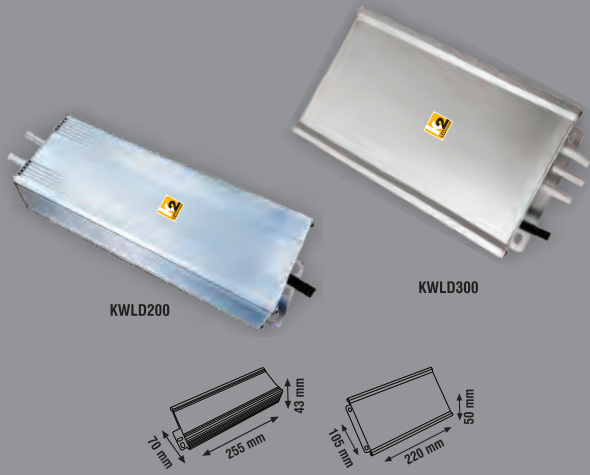

IP67 LED TRAFÖ

Ürün Kodu	Güç (W)	Ürün	Koli Adeti	Fiyat
KWLD200	200W	16,7A	10	38.00 $
KWLD300	300W	25A	10	54.00 $

180-260V

IP67

IP20 DC 12V/50-60Hz
Aşırı Akım Korumalı