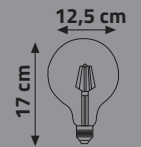

Ürün Kodu	Güç (W)	Renk Sıcaklığı (K)	Lümen	Duy	Koli Adeti	Fiyat
KES607	8W	2700K	800	E27	50	10.80 $