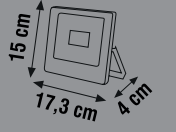

Ürün Kodu	Güç (W)	Renk	Lümen	Koli Adeti	Fiyat
KLF612	30W	○ ● ●	2550	30	12.50$
KLF612	30W	● ● ●	2550	30	13.50$