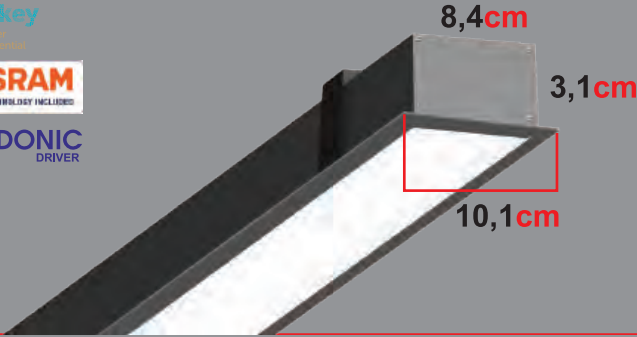

SIVA ALTI LINEAR

Ürün Kodu	Güç (W)	Renk Sıcaklığı (K)	Lümen	Koli Adeti	Fiyat
KSL1819 (60cm)	35W	3000K-4000K-6500K	4000	1	77.00 $
KSL1820 (80cm)	45W	3000K-4000K-6500K	5000	1	86.00 $
KSL1821 (100cm)	56W	3000K-4000K-6500K	6000	1	100.00 $
KSL1822 (120cm)	67W	3000K-4000K-6500K	7000	1	121.00 $
KSL1823 (150cm)	84W	3000K-4000K-6500K	9000	1	151.00 $
KSL1824 (180cm)	100W	3000K-4000K-6500K	11000	1	181.00 $
KSL1825 (200cm)	112W	3000K-4000K-6500K	12000	1	200.00 $
KSL1826 (250cm)	140W	3000K-4000K-6500K	15000	1	250.00 $
KSL1827 (300cm)	170W	3000K-4000K-6500K	18500	1	300.00 $

PROFİL ÖLÇÜSÜ; Üst Yanak 101mm / Delik Çapı 84mm / Yükseklik 31mm

Turkey
The Best Quality
The Best Price

TRIDONIC
DRIVER