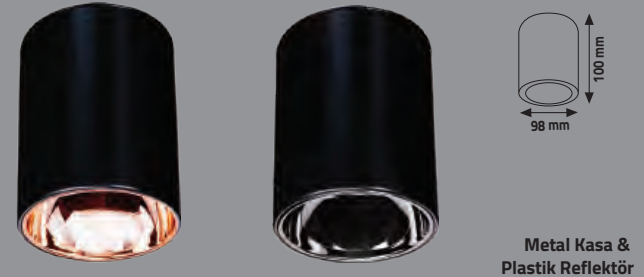

Metal Kasa & Plastik Reflektör

CEYHAN YUVARLAK SIVA ÜSTÜ SPOT

Yeni	Ürün Kodu	Duy	Kasa	Koli Adeti	Fiyat
	KDA867	GU 5.3 -GU10	Siyah-R.Gold	20	7.60 $
	KDA868	GU 5.3 -GU10	Siyah-Siyah	20	7.60 $