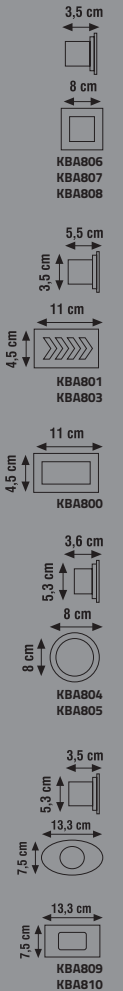

Sarjı - Dimlenebilir,
Type-C Şarj Girişi,
IP 20
4 - 8 saat pil ömrü,
Ø:11cm H:25.5cm

- MAVİ IŞIK
- KIRMIZI IŞIK
- YEŞİL IŞIK

3 FONKSİYONLU MASA LAMBASI

Ürün Kodu	Renk Sıcaklığı (K)	Koli Adeti	Fiyat
KML111	3000K-4000K-6500K	20	17.20 $

MASA LAMBASI

Ürün Kodu	Duy	Koli Adeti	Fiyat
KML100	E27	10	11.00 $

FL0000000001724

MASA LAMBASI

Ürün Kodu	Duy	Koli Adeti	Fiyat
KML200	E27	10	8.00 $

MASA LAMBASI

Ürün Kodu	Duy	Koli Adeti	Fiyat
KML300	E27	6	27.00 $

KORİDOR VE MERDİVEN ARMATÜRLERİ

Norm ve Geçmeli Kasalara Monte Edilir.

Ürün Kodu	Güç (W)	Renk	Koli Adeti	Fiyat
KBA806	3W	○●●●●	30	4.00 $
KBA807	3W	○●●●●	30	5.20 $
KBA808	3W	○●●●●	30	11.50 $
KBA801	3W	○●●●●	30	7.20 $
KBA803	3W	○●●●●	30	7.20 $
KBA800	3W	○●●●●	30	14.00 $
KBA804	3W	○●●●●	30	4.00 $
KBA805	3W	○●●●●	30	11.50 $
KBA809	3W	○●●●●	60	5.50 $
KBA810	3W	○●●●●	60	5.50 $

220-240V

KBA801

KBA803

SENSÖRLÜ
KBA800