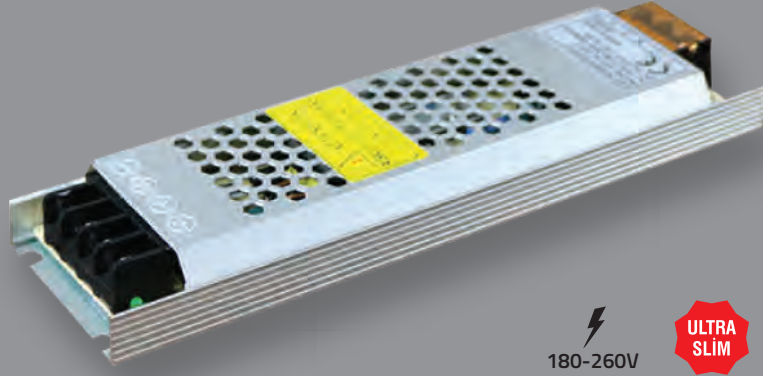

180-260V

ULTRA SLİM

IP20 DC 12V/50-60Hz

ECO ULTRA SLİM LED TRAFÖ

Ürün Kodu	Güç (W)	Amper	Ürün	Koli Adeti	Fiyat
KLD001	60W	5A	Led Şerit Trafosu	60	4.20 $
KLD002	100W	8,5A	Led Şerit Trafosu	40	5.50 $
KLD004	150W	12,5A	Led Şerit Trafosu	40	6.25 $
KLD005	200W	16,5A	Led Şerit Trafosu	40	6.50 $
YENİ KLD011	250W	21A	Led Şerit Trafosu	40	8.20 $
KLD006	300W	25A	Led Şerit Trafosu	40	9.00 $
KLD007	400W	33A	Led Şerit Trafosu	40	9.50 $