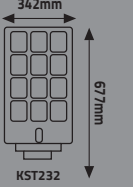

YENİ

Ürün Kodu	Güç (W)	Kasa	Açıklama	Koli Adeti	Fiyat
KST230	600W	Siyah	3.2V12000mAh	5	140.00 $
KST231	800W	Siyah	3.2V20000mAh	4	180.00 $
KST232	1000W	Siyah	3.2V22000mAh	4	200.00 $
KST233	1200W	Siyah	3.2V30000mAh	4	215.00 $