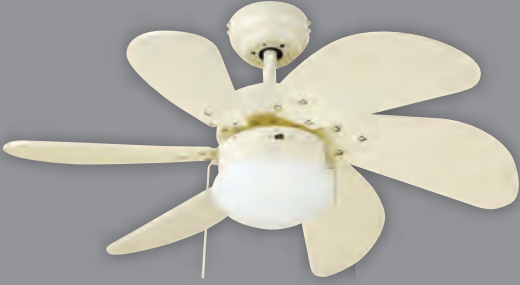

AHŞAP TAVAN VANTİLATÖR

Ürün Kodu	Watt	Ürün	Duy	Koli Adeti	Fiyat
KCF281	60W	30" Beyaz Ahşap Tavan Vantilatör	E27	1	120.00 $

220V-50Hz

Ahşap
Alternatif Hız Seçenekleri
5'li Pervaneli
İç Mekan Kullanımı