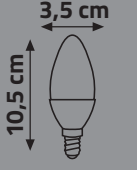

Alüminyum / Isı Yalıtımlı / Soğutma Sistemi

170-240V