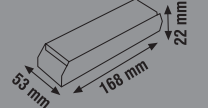

180-260V

ULTRA SLİM

IP20 DC 12V/50-60Hz

ECO ULTRA SLİM LED TRAFÖ

Ürün Kodu	Güç (W)	Amper	Ürün	Koli Adeti	Fiyat
KLD001	60W	5A	Led Şerit Trafosu	60	4.20 $
KLD002	100W	8,5A	Led Şerit Trafosu	40	5.50 $
KLD004	150W	12,5A	Led Şerit Trafosu	40	6.25 $
KLD005	200W	16,5A	Led Şerit Trafosu	40	6.50 $
YENİ KLD011	250W	21A	Led Şerit Trafosu	40	8.20 $
KLD006	300W	25A	Led Şerit Trafosu	40	9.00 $
KLD007	400W	33A	Led Şerit Trafosu	40	9.50 $

KLD002

24V IP20 LED TRAFOSU

Ürün Kodu	Güç (W)	Ürün	Koli Adeti	Fiyat
KLD008	120W	5A Led Trafosu	30	14.00 $
KLD009	240W	10A Led Trafosu	30	21.50 $
KLD010	360W	15A Led Trafosu	30	25.50 $

180-260V

24V

IP20 DC 12V/50-60Hz

ULTRA SLİM ADAPTÖRLER

Ürün Kodu	Güç (W)	Ürün	Koli Adeti	Fiyat
KLD24	24W	2A Ultra Slim Adaptör	100	4.80 $
KLD35	36W	3A Ultra Slim Adaptör	100	6.70 $
KLD60	60W	5A Ultra Slim Adaptör	100	10.50 $

KLD24 : 135 mm
KLD35 : 175 mm
KLD60 : 255 mm

220-240V

IP20 DC 12V/50-60Hz