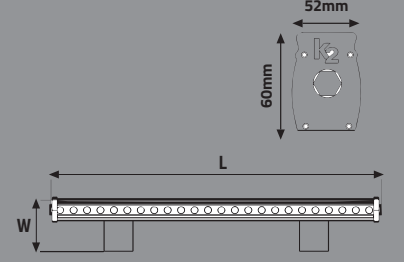

YERLİ ÜRETİM

Özel Ölçülerde sipariş adetine göre üretim yapılır.

IP67

3 Yıl Garanti

WALLWASHER

Ürün Kodu	Güç (W)	Renk Sıcaklığı (K)	Lümen	Koli Adeti	Fiyat	
					Tek Renk Fiyat ○ ● ● ● ● ● ● ●	Fiyat RGB
KWL108	3W (10cm)	○ ● ● ● ● ● ● ●	300	20	24.00 $	
KWL117	6W (17cm)	○ ● ● ● ● ● ● ●	600	20	31.50 $	49.00 $
KWL118	9W (25cm)	○ ● ● ● ● ● ● ●	900	20	36.00 $	54.00 $
KWL119	12W (35cm)	○ ● ● ● ● ● ● ●	1200	20	43.00 $	
KWL120	18W (45cm)	○ ● ● ● ● ● ● ●	1800	20	54.50 $	77.60 $
KWL121	24W (60cm)	○ ● ● ● ● ● ● ●	2400	20	68.00 $	
KWL122	36W (90cm)	○ ● ● ● ● ● ● ●	3600	20	85.70 $	116.00 $
KWL123	48W (120cm)	○ ● ● ● ● ● ● ●	4800	20	129.20 $	
KWL129	54W (150cm)	○ ● ● ● ● ● ● ●	4800	20	153.70 $