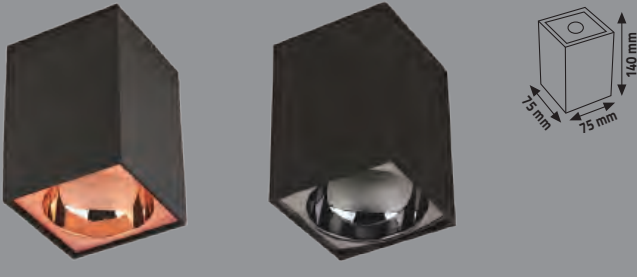

Metal Kasa & Plastik Reflektör

FIRAT KARE SIVA ÜSTÜ SPOT

Yeni	Ürün Kodu	Duy	Kasa	Koli Adeti	Fiyat
	KDA910	GU 5.3 -GU10	Siyah-R.Gold	50	5.80 $
	KDA911	GU 5.3 -GU10	Siyah-Krom	50	5.30 $