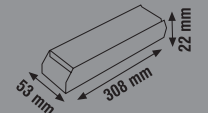

180-260V

ULTRA SLİM

IP20 DC 12V/50-60Hz

ECO ULTRA SLİM LED TRAFÖ

Ürün Kodu	Güç (W)	Amper	Ürün	Koli Adeti	Fiyat
KLD001	60W	5A	Led Şerit Trafosu	60	4.20 $
KLD002	100W	8,5A	Led Şerit Trafosu	40	5.50 $
KLD004	150W	12,5A	Led Şerit Trafosu	40	6.25 $
KLD005	200W	16,5A	Led Şerit Trafosu	40	6.50 $
YENİ KLD011	250W	21A	Led Şerit Trafosu	40	8.20 $
KLD006	300W	25A	Led Şerit Trafosu	40	9.00 $
KLD007	400W	33A	Led Şerit Trafosu	40	9.50 $

KLD005

24V IP20 LED TRAFOSU

Ürün Kodu	Güç (W)	Ürün	Koli Adeti	Fiyat
KLD008	120W	5A Led Trafosu	30	14.00 $
KLD009	240W	10A Led Trafosu	30	21.50 $
KLD010	360W	15A Led Trafosu	30	25.50 $

180-260V

24V

IP20 DC 12V/50-60Hz

ULTRA SLİM ADAPTÖRLER

Ürün Kodu	Güç (W)	Ürün	Koli Adeti	Fiyat
KLD24	24W	2A Ultra Slim Adaptör	100	4.80 $
KLD35	36W	3A Ultra Slim Adaptör	100	6.70 $
KLD60	60W	5A Ultra Slim Adaptör	100	10.50 $

KLD24 : 135 mm
KLD35 : 175 mm
KLD60 : 255 mm

220-240V

IP20 DC 12V/50-60Hz