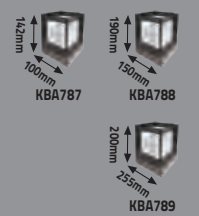

**IP65**

Kazıklı - Ledli Plastik

Kazıklı - Ledli Döküm

**KAZIKLI ÇİM ARMATÜRLERİ**

Ürün Kodu	Güç (W)	Renk	Lümen	Koli Adeti	Fiyat
KBA747	7W	Orange, Yellow, Blue, Green	700	50	7.80 \$
KBA745L	5W	Orange, Yellow, Blue, Green	270	50	7.80 \$