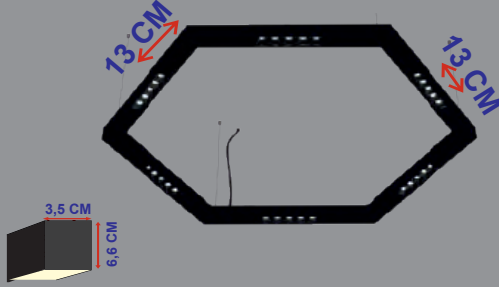

HIGH MERCEKLİ ALTIGEN LINEAR

Ürün Kodu	Güç (W)	Renk Sıcaklığı (K)	Lümen	Koli Adeti	Fiyat
KSL65A (Ø80)	65W	3000K-4000K-6500K	5850	1	395.00 $

Ürünlerin Fiyatına Askı Aparatı Dahildir.

Türkiye
Yerli Üretim

TRIDONIC
DRIVER