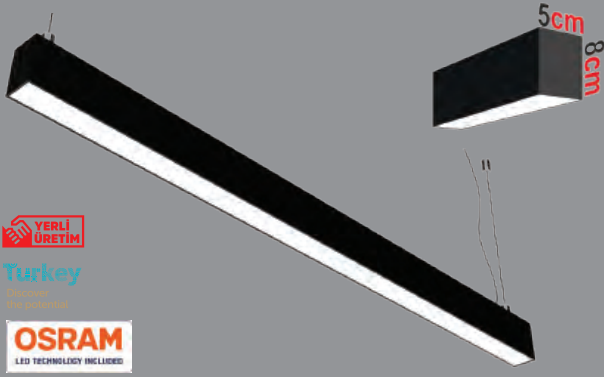

PROFİL ÖLÇÜSÜ; Üst Yanak 101mm / Delik Çapı 84mm / Yükseklik 31mm

Turkey  
The Best Quality  
The Best Price

TRIDONIC  
DRIVER

YERLİ ÜRETİM

Turkey  
DESIGN  
PERFORMANCE

**OSRAM**  
LED TECHNOLOGY INCLUDED