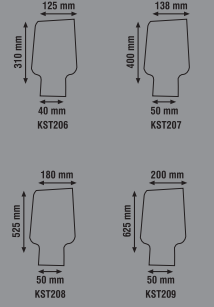

Lensli
İzole Trafolu

⚡
85-265V