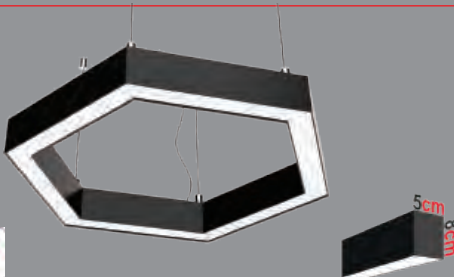

ÜÇGEN SARKIT LINEAR

Ürün Kodu	Güç (W)	Renk Sıcaklığı (K)	Lümen	Koli Adeti	Fiyat
KSL2401 (60x60x60)	60W	3000K-4000K-6500K	8000	1	151.00 $
KSL2402 (90x90x90)	90W	3000K-4000K-6500K	12500	1	228.00 $
KSL2403 (120x120x120)	120W	3000K-4000K-6500K	16000	1	305.00 $

Türkiye

Askı Aparatı Fiyata Dahildir.
PROFİL ÖLÇÜSÜ; Genişlik 50mm / Yükseklik 80mm