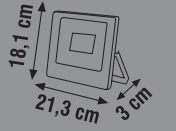

Ürün Kodu	Güç (W)	Renk	Lümen	Koli Adeti	Fiyat
KLF613	50W	○ ● ●	4000	20	16.50 $
KLF613	50W	● ● ●	4000	20	18.50 $