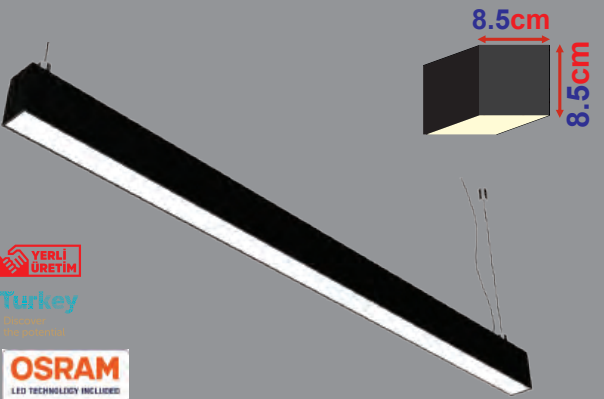

YERLİ ÜRETİM

Turkey
DESIGN
PERFORMANCE

OSRAM
LED TECHNOLOGY INCLUDED

RIDONIC
DRIVER

Fiyatlara Askı Takımı Dahil Değildir.

SIVA ÜSTÜ VE SARKIT LİNEAR

Ürün Kodu	Güç (W)	Renk Sıcaklığı (K)	Lümen	Koli Adeti	Fiyat
KSL1919 (60cm)	25W	3000K-4000K-6500K	3000	1	74.80 $
KSL1920 (80cm)	33W	3000K-4000K-6500K	4500	1	87.00 $
KSL1921 (100cm)	42W	3000K-4000K-6500K	5500	1	101.00 $
KSL1922 (120cm)	50W	3000K-4000K-6500K	6750	1	121.00 $
KSL1923 (150cm)	63W	3000K-4000K-6500K	8500	1	151.00 $
KSL1924 (180cm)	75W	3000K-4000K-6500K	10000	1	180.00 $
KSL1925 (200cm)	85W	3000K-4000K-6500K	11500	1	200.00 $
KSL1926 (250cm)	105W	3000K-4000K-6500K	14000	1	250.00 $
KSL1927 (300cm)	125W	3000K-4000K-6500K	17000	1	300.00 $
KSL1937 (200cm)	-	Askı Takım 2 Adet	-	1	6.00 $