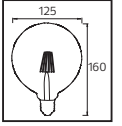

Model	Kod	Watt	Fiyat	Koli İçi	Lümen	Işık Rengi
RUSTIC TWIST-6	001-038-0006	6 W	15,78 $	50	540 lm	2200K

AMBER

RUSTIC MERIDIAN