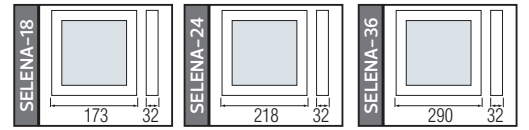

MARTHA SERİSİ