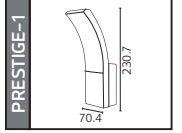

PRESTIGE-1

Model	Kod	Watt	Fiyat	Koli İçi	Lümen	Renk	Işık Rengi
PRESTIGE-1	076-053-0001	12 W	65,57 $	10	1250 lm	SİYAH	6400K

METAL

PRESTIGE SERİSİ

Model	Kod	Watt	Fiyat	Koli İçi	Lümen	Renk	Işık Rengi
PRESTIGE-2	076-053-0002	12 W	81,00 $	10	1250 lm	SİYAH	6400K
PRESTIGE-3	076-053-0003	12 W	108,00 $	10	1250 lm	SİYAH	6400K
PRESTIGE-4	076-053-0004	12 W	144,00 $	10	1250 lm	SİYAH	6400K

METAL