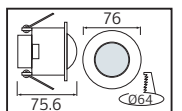

CORSA

Model	Kod	Watt	Fiyat	Koli İçi	Renk
CORSA	088-001-0006	Max. 1200W	11,38 $	50	BEYAZ