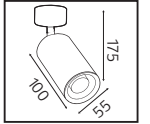

47,5x35,0x53,0	KG 21,0
47,5x35,0x53,0	KG 21,0

SIVAÜSTÜ

BASEL

Model	Kod	Watt	Fiyat	Koli İçi	Renk
BASEL	115-003-0001	Max. 50W	14,77 \$	50	SİYAH
BASEL	115-003-0001	Max. 50W	14,77 \$	50	BEYAZ

LOZAN

Model	Kod	Watt	Fiyat	Koli İçi	Renk
LOZAN	116-001-0001	Max. 50W	14,63 \$	50	SİYAH
LOZAN	116-001-0001	Max. 50W	14,63 \$	50	BEYAZ