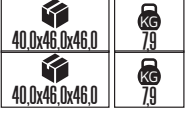

AQUA EKO

Model	Kod	Watt	Fiyat	Koli İçi	Renk
AQUA EKO	400-000-108	Max. 26 W	209,10 TL	16	SİYAH
AQUA EKO	400-001-108	Max. 26 W	209,10 TL	16	BEYAZ

PLASTİK

AQUA OPAK

Model	Kod	Watt	Fiyat	Koli İçi	Renk
AQUA OPAK	400-001-113	Max. 26 W	176,10 TL	24	SİYAH
AQUA OPAK	400-000-113	Max. 26 W	176,10 TL	24	BEYAZ

PLASTİK

AQUA APLİK

Model	Kod	Watt	Fiyat	Koli İçi	Renk
AQUA APLİK	400-002-111	Max. 26 W	152,90 TL	20	SİYAH
AQUA APLİK	400-000-111	Max. 26 W	152,90 TL	20	BEYAZ

PLASTİK

AQUA OPAL

Model	Kod	Watt	Fiyat	Koli İçi	Renk
AQUA OPAL	400-011-105	Max. 60 W	306,99 TL	10	SİYAH OPAL
AQUA OPAL	400-010-105	Max. 60 W	306,99 TL	10	BEYAZ OPAL

PLASTİK

AQUA OVAL

Model	Kod	Watt	Fiyat	Koli İçi	Renk
AQUA OVAL	400-011-106	Max. 40 W	316,50 TL	10	SİYAH OPAL
AQUA OVAL	400-010-106	Max. 40 W	316,50 TL	10	BEYAZ OPAL

PLASTİK