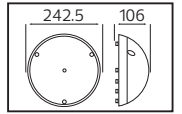

Made in **Türkiye**

HOROZ® **ELECTRIC**

E27 Nemliyer Armatürler

AQUA YARIMAY

Model	Kod	Watt	Fiyat	Koli İçi	Renk
AQUA YARIMAY	400-123-114	Max. 40 W	191,85 TL	20	SİYAH OPAL
AQUA YARIMAY	400-113-114	Max. 40 W	191,85 TL	20	BEYAZ OPAL

PLASTİK

AQUA DOLUNAY

Model	Kod	Watt	Fiyat	Koli İçi	Renk
AQUA DOLUNAY	400-123-115	Max. 40 W	207,60 TL	16	SİYAH OPAL
AQUA DOLUNAY	400-113-115	Max. 40 W	207,60 TL	16	BEYAZ OPAL

PLASTİK