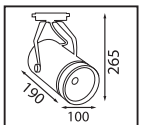

BERN SERİSİ

Model	Kod	Watt	Fiyat	Koli İçi	Lümen	Renk	Işık Rengi
BERN-30	018-017-0030	30 W	35,51 $	20	2400 lm	SİYAH	3000K
BERN-30	018-017-0030	30 W	35,51 $	20	2400 lm	BEYAZ	3000K