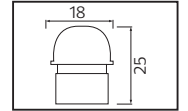

SMART

Model	Kod	Watt	Fiyat	Koli İçi	Renk
SMART	088-001-0005	Max. 1200W	10,89 $	50	BEYAZ