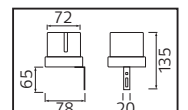

LUXOR

Model	Kod	Watt	Fiyat	Amper	Koli İçi	Renk
LUXOR	089-001-0003	Max. 2700W	9,78 $	25A	100	BEYAZ