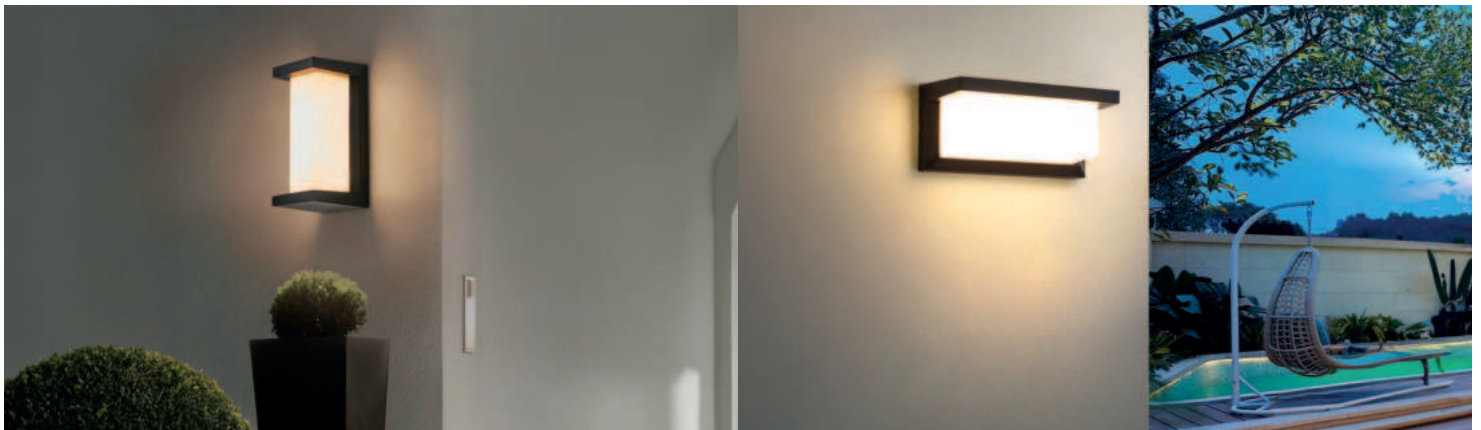

PLASTİK

PIANO

YENİ ÜRÜN

Model	Kod	Watt	Fiyat	Koli İçi	Lümen	Renk	Işık Rengi
PIANO-15	076-096-0015	15 W	10,56 \$	40	1050 lm	SİYAH	4200K

PLASTİK

SWEEP

YENİ ÜRÜN

Model	Kod	Watt	Fiyat	Koli İçi	Lümen	Renk	Işık Rengi
SWEEP	076-061-0024	24 W	10,10 \$	40	1680 lm	SIYAH	4200K