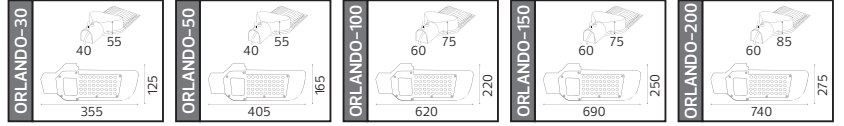

KOWLOON

Model	Kod	Watt	Fiyat	Koli İçi	Lümen	Renk	Işık Rengi
KOWLOON	074-003-0026	26 W	113,87 $	10	2250 lm	GRİ	6400K

50,0x38,0x21,0	KG 12,1