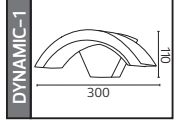

50,0x38,0x21,0	KG 12,1
----------------	------------

DYNAMIC-1

Model	Kod	Watt	Fiyat	Koli İçi	Lümen	Renk	Işık Rengi
DYNAMIC-1	076-058-0001	24 W	72.93 \$	10	2670 lm	SIYAH	6400K

METAL

DYNAMIC SERİSİ

Model	Kod	Watt	Fiyat	Koli İçi	Lümen	Renk	Işık Rengi
DYNAMIC-2	076-058-0002	24 W	117.00 \$	10	2670 lm	SIYAH	6400K
DYNAMIC-3	076-058-0003	24 W	141.44 \$	4	2670 lm	SIYAH	6400K
DYNAMIC-4	076-058-0004	24 W	176.67 \$	4	2670 lm	SIYAH	6400K