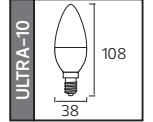

3 Mod

ALEV AMPUL

ULTRA SERİSİ

Model	Kod	Watt	Fiyat	Koli İçi	Lümen	Işık Rengi
ULTRA-6	001-003-0006	6 W	1,05 \$	100	510 lm	4200K / 6400K
ULTRA-8	001-003-0008	8 W	1,22 \$	100	800 lm	4200K / 6400K
ULTRA-10	001-003-0010	10 W	1,57 \$	100	1000 lm	4200K / 6400K