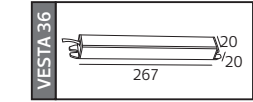

45,5x27,5x19,0	KG 5,4
45,5x27,5x19,0	KG 5,8
47,0x30,5x19,0	KG 5,9
47,0x33,5x19,0	KG 6,6
47,0x33,5x19,0	KG 8,0
47,0x42,0x19,0	KG 9,2

SLIM

İÇ MEKAN

VESTA

Model	Kod	Fiyat	Watt	28x35	50x50	Amper	Class	Koli İçi
VESTA 18	083-001-0018	7,71 \$	18 W	3.5m	1.2m	1.5A	II	120
VESTA 25	083-001-0025	10,85 \$	25 W	5m	1.7m	2A	II	120
VESTA 36	083-001-0036	15,15 \$	36 W	7m	2m	3A	II	78
VESTA 60	083-001-0060	23,43 \$	60 W	12m	4m	5A	II	78
VESTA 100	083-001-0100	33,51 \$	100 W	20m	6.5m	8.5A	I	28
VESTA 120	083-001-0120	34,50 \$	120 W	25m	8m	10A	I	28
VESTA 180	083-001-0180	41,88 \$	180 W	37m	12m	15A	I	22
VESTA 200	083-001-0200	51,44 \$	200 W	40m	13m	17A	I	15