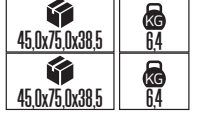

BEGONYA-1

Model	Kod	Watt	Fiyat	Koli İçi	Renk
BEGONYA-1	400-010-116	Max. 40W	249,00 TL	12	SİYAH
BEGONYA-1	400-020-116	Max. 40W	249,00 TL	12	BEYAZ

PLASTİK

BEGONYA-2

Model	Kod	Watt	Fiyat	Koli İçi	Renk
BEGONYA-2	400-010-117	Max. 40W	249,00 TL	12	SİYAH
BEGONYA-2	400-020-117	Max. 40W	249,00 TL	12	BEYAZ

PLASTİK

BEGONYA-3

Model	Kod	Watt	Fiyat	Koli İçi	Renk
BEGONYA-3	400-010-118	Max. 40W	260,00 TL	12	SİYAH
BEGONYA-3	400-020-118	Max. 40W	260,00 TL	12	BEYAZ

PLASTİK

BEGONYA-4

Model	Kod	Watt	Fiyat	Koli İçi	Renk
BEGONYA-4	400-010-120	Max. 40W	210,00 TL	20	SİYAH
BEGONYA-4	400-020-120	Max. 40W	210,00 TL	20	BEYAZ

PLASTİK