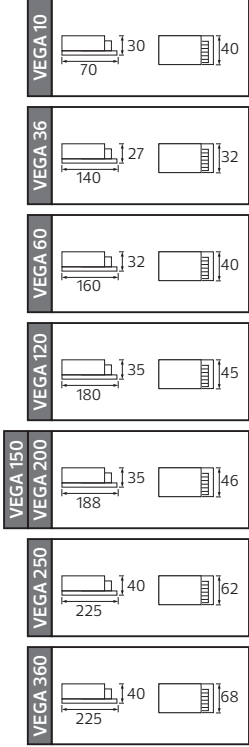

VEGA

Model	Kod	Fiyat	Watt	28x35	50x50	Amper	Koli İçi
VEGA 10	082-001-0010	4,61 $	10 W	2m	1m	0.8A	250
VEGA 36	082-001-0036	6,37 $	36 W	5m	1.5m	3A	100
VEGA 60	082-001-0060	8,16 $	60 W	10m	4m	5A	80
VEGA 120	082-001-0120	11,38 $	120 W	20m	8m	10A	40
VEGA 150	082-001-0150	13,31 $	150 W	30m	10m	12A	40
VEGA 200	082-001-0200	15,46 $	200 W	40m	13m	17A	40
VEGA 250	082-001-0250	17,92 $	250 W	50m	17m	20.8A	30
VEGA 360	082-001-0360	21,85 $	360 W	70m	24m	30A	30

42,5x34,5x49,5	KG 16,5
34,0x45,0x21,5	KG 13,5
29,0x46,0x34,0	KG 17,1
22,0x45,0x35,0	KG 11,0
45,0x29,0x25,5	KG 14,0
45,0x29,0x26,0	KG 18,0
49,0x24,0x25,0	KG 13,7
49,0x24,0x25,0	KG 15,7

İÇ MEKAN