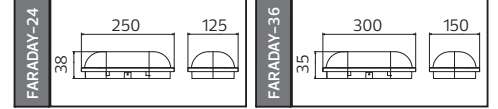

41,0x37,0x41,5	16,25
55,0x43,0x27,5	39,0

PLASTİK

NORTON

YENİ ÜRÜN

Model	Kod	Watt	Fiyat	Koli İçi	Lümen	Renk	Işık Rengi
NORTON-24	071-016-0024	24 W	10,37 \$	40	2400 lm	BEYAZ	3000K / 8000K
NORTON-36	071-016-0036	36 W	13,83 \$	30	3600 lm	BEYAZ	3000K / 8000K