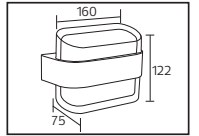

PLASTİK

OREO

YENİ ÜRÜN

Model	Kod	Watt	Fiyat	Koli İçi	Lümen	Renk	Işık Rengi
OREO-12	076-093-0010	12 W	12,97 \$	30	840 lm	SIYAH	4200K

PLASTİK

KING-10/R

YENİ ÜRÜN

Model	Kod	Watt	Fiyat	Koli İçi	Lümen	Renk	Işık Rengi
KING-10/R	076-082-0002	10 W	11,37 \$	30	700 lm	SIYAH	4200K