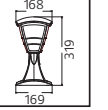

YONCA-1

Model	Kod	Watt	Fiyat	Koli İçi	Renk
YONCA-1	400-010-132	Max. 40W	221,00 TL	18	SİYAH
YONCA-1	400-020-132	Max. 40W	221,00 TL	18	BEYAZ

PLASTİK

YONCA-2

Model	Kod	Watt	Fiyat	Koli İçi	Renk
YONCA-2	400-010-133	Max. 40W	221,00 TL	18	SİYAH
YONCA-2	400-020-133	Max. 40W	221,00 TL	18	BEYAZ

PLASTİK