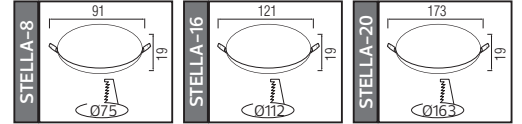

ÇERÇEVESİZ

RAYLI

STELLA SERİSİ

Model	Kod	Watt	Fiyat	Koli İçi	Lümen	Renk	Işık Rengi
STELLA-10	016-052-0010	10 W	4,72 $	20	935 lm	BEYAZ	6400K
STELLA-18	016-052-0018	18 W	6,50 $	20	1800 lm	BEYAZ	6400K
STELLA-24	016-052-0024	24 W	8,47 $	20	2500 lm	BEYAZ	6400K
STELLA-36	016-052-0036	36 W	11,15 $	20	3820 lm	BEYAZ	6400K

20,0x20,0x23,0	KG 2,3
27,5x22,0x27,0	KG 3,3
50,0x38,5x19,5	KG 5,3
50,0x44,5x25,2	KG 9,3