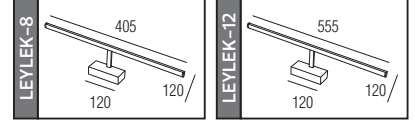

ANKA SERİSİ

Model	Kod	Watt	Fiyat	Koli İçi	Lümen	Renk	Işık Rengi
ANKA-8	040-014-0008	8 W	42,30 $	20	720 lm	KROM	4200K
ANKA-8	040-014-0008	8 W	41,16 $	20	720 lm	SİYAH	4200K
ANKA-12	040-014-0012	12 W	49,26 $	20	1200 lm	KROM	4200K
ANKA-12	040-014-0012	12 W	48,00 $	20	1200 lm	SİYAH	4200K

43,5x62,0x36,5	KG 9,2
43,5x62,0x36,5	KG 9,2
58,5x62,0x36,5	KG 11,8
58,5x62,0x36,5	KG 11,8