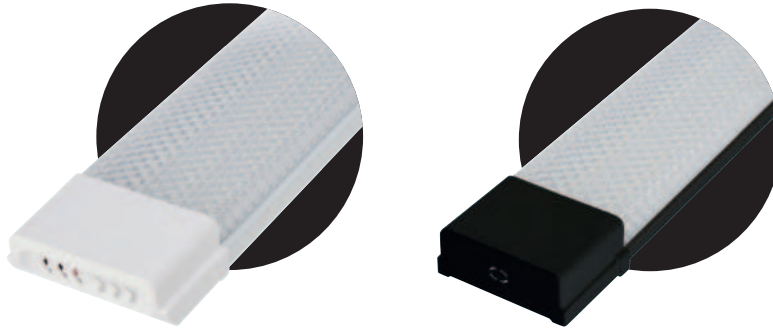

GAMA SERİSİ

Model	Kod	Watt	Fiyat	Koli İçi	Lümen	Renk	Işık Rengi
GAMA-40	052-006-0120	40 W	7,79 $	20	2250 lm	BEYAZ	7000K
GAMA-40	052-006-0120	40 W	8,30 $	20	2250 lm	SİYAH	7000K
GAMA-60	052-006-0120	60 W	8,81 $	20	6500 lm	BEYAZ	7000K
GAMA-60	052-006-0120	60 W	9,37 $	20	6500 lm	SİYAH	7000K
GAMA-80	052-006-0120	80 W	12,14 $	20	8720 lm	BEYAZ	7000K
GAMA-80	052-006-0120	80 W	12,70 $	20	8720 lm	SİYAH	7000K

121.5x26.0x14.0	12.0
121.5x26.0x14.0	12.0
121.5x26.0x14.0	12.0
121.5x26.0x14.0	12.0
121.5x27.0x16.5	12.0
121.5x27.0x16.5	12.0

GAMA-60	25	62	120 cm
GAMA-80	27	75	120 cm