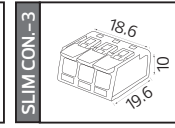

CONNECTOR

Model	Kod	UÇ	Fiyat	Amper	Koli İçi	Renk
CONNECTOR-2	103-001-002	2	0,29 $	Max. 32A	4000	GRİ
CONNECTOR-3	103-001-003	3	0,39 $	Max. 32A	4000	GRİ
CONNECTOR-5	103-001-005	5	0,55 $	Max. 32A	3000	GRİ