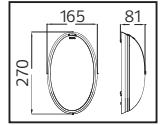

51,0x46,0x27,3	9,3
51,0x46,0x27,3	9,3
51,0x46,0x27,3	9,3
51,0x46,0x27,3	9,3
51,0x46,0x27,3	9,3