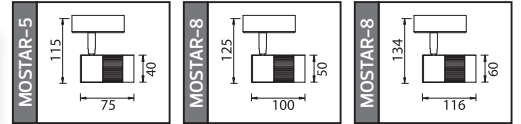

MILANO SERİSİ

Model	Kod	Watt	Fiyat	Koli İçi	Lümen	Renk	Işık Rengi
MILANO-5	018-008-0005	5 W	11,71 $	100	370 lm	SİYAH	3000K
MILANO-5	018-008-0005	5 W	11,71 $	100	370 lm	BEYAZ	3000K
MILANO-8	018-008-0008	8 W	14,00 $	50	600 lm	SİYAH	3000K
MILANO-8	018-008-0008	8 W	14,00 $	50	600 lm	BEYAZ	3000K

54,0x42,0x32,0	KG 12,5
54,0x42,0x32,0	KG 12,5
57,5x35,0x29,5	KG 13,5
57,5x35,0x29,5	KG 13,5

MOSTAR SERİSİ

Model	Kod	Watt	Fiyat	Koli İçi	Lümen	Renk	Işık Rengi
MOSTAR-5	017-003-0005	5 W	11,56 $	100	370 lm	SİYAH	3000K
MOSTAR-5	017-003-0005	5 W	11,56 $	100	370 lm	BEYAZ	3000K

47,5x35,0x53,0	KG 21,0
47,5x35,0x53,0	KG 21,0

SIVAÜSTÜ