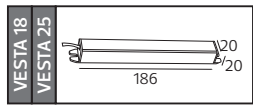

45,5x27,5x19,0	KG 5,4
45,5x27,5x19,0	KG 5,8
47,0x30,5x19,0	KG 5,9
47,0x33,5x19,0	KG 6,6
47,0x33,5x19,0	KG 8,0
47,0x42,0x19,0	KG 9,2

SLIM

İÇ MEKAN

VESTA

Model	Kod	Fiyat	Watt	28x35	50x50	Amper	Class	Koli İçi
VESTA 18	083-001-0018	7,71 \$	18 W	3.5m	1.2m	1.5A	II	120
VESTA 25	083-001-0025	10,85 \$	25 W	5m	1.7m	2A	II	120
VESTA 36	083-001-0036	15,15 \$	36 W	7m	2m	3A	II	78
VESTA 60	083-001-0060	23,43 \$	60 W	12m	4m	5A	II	78
VESTA 100	083-001-0100	33,51 \$	100 W	20m	6.5m	8.5A	I	28
VESTA 120	083-001-0120	34,50 \$	120 W	25m	8m	10A	I	28
VESTA 180	083-001-0180	41,88 \$	180 W	37m	12m	15A	I	22
VESTA 200	083-001-0200	51,44 \$	200 W	40m	13m	17A	I	15