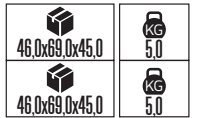

PRİZMA

Model	Kod	Watt	Fiyat	Koli İçi	Renk
PRİZMA	400-010-129	Max. 40W	344,95 TL	8	SİYAH
PRİZMA	400-020-129	Max. 40W	344,95 TL	8	BEYAZ

PLASTİK

PRİZMA 2

YENİ ÜRÜN

Model	Kod	Watt	Fiyat	Koli İçi	Renk
PRİZMA 2	400-010-144	Max. 40W	376,45 TL	8	SİYAH
PRİZMA 2	400-020-144	Max. 40W	376,45 TL	8	BEYAZ

PLASTİK

PAPATYA-1

Model	Kod	Watt	Fiyat	Koli İçi	Renk
PAPATYA-1	400-000-141	Max. 40W	275,64 TL	8	SİYAH
PAPATYA-1	400-001-141	Max. 40W	275,64 TL	8	GRİ

PLASTİK

PAPATYA-2

Model	Kod	Watt	Fiyat	Koli İçi	Renk
PAPATYA-2	400-000-142	Max. 40W	321,00 TL	6	SİYAH
PAPATYA-2	400-001-142	Max. 40W	321,00 TL	6	GRİ

PLASTİK