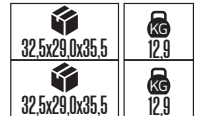

NATALIA

Model	Kod	Watt	Fiyat	Koli İçi	Lümen	Renk	Işık Rengi
NATALIA	016-001-0001	1W	5,23 $	100	60 lm	MAT KROM	6400K
NATALIA	016-001-0001	1W	5,23 $	100	45 lm	MAT KROM	KIRMIZI
NATALIA	016-001-0001	1W	5,23 $	100	55 lm	MAT KROM	YEŞİL