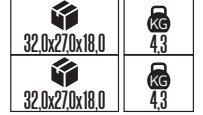

Model	Kod	Watt	Fiyat	Koli İçi	Renk
MAXWELL	021-012-0001	Max. 60W	31,67 \$	8	SİYAH

KATLANABİLİR

NOBEL

Model	Kod	Watt	Fiyat	Koli İçi	Renk
NOBEL	021-013-0001	Max. 60W	38,82 \$	8	SİYAH

KATLANABİLİR

MONICA

Model	Kod	Watt	Fiyat	Koli İçi	Lümen	Renk	Işık Rengi
MONICA	016-003-0001	1W	3,51 \$	100	80 lm	SİYAH	4200K
MONICA	016-003-0001	1W	3,51 \$	100	80 lm	MAT KROM	4200K