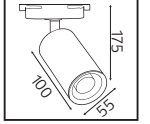

47,5x35,0x53,0	KG 21,0
47,5x35,0x53,0	KG 21,0

SIVAÜSTÜ

BASEL

Model	Kod	Watt	Fiyat	Koli İçi	Renk
BASEL	115-003-0001	Max. 50W	14,77 \$	50	SİYAH
BASEL	115-003-0001	Max. 50W	14,77 \$	50	BEYAZ

LOZAN

Model	Kod	Watt	Fiyat	Koli İçi	Renk
LOZAN	116-001-0001	Max. 50W	14,63 \$	50	SİYAH
LOZAN	116-001-0001	Max. 50W	14,63 \$	50	BEYAZ