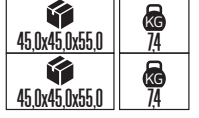

PRİZMA

Model	Kod	Watt	Fiyat	Koli İçi	Renk
PRİZMA	400-010-129	Max. 40W	344,95 TL	8	SİYAH
PRİZMA	400-020-129	Max. 40W	344,95 TL	8	BEYAZ

PLASTİK

PRİZMA 2

YENİ ÜRÜN

Model	Kod	Watt	Fiyat	Koli İçi	Renk
PRİZMA 2	400-010-144	Max. 40W	376,45 TL	8	SİYAH
PRİZMA 2	400-020-144	Max. 40W	376,45 TL	8	BEYAZ

PLASTİK

PAPATYA-1

Model	Kod	Watt	Fiyat	Koli İçi	Renk
PAPATYA-1	400-000-141	Max. 40W	275,64 TL	8	SİYAH
PAPATYA-1	400-001-141	Max. 40W	275,64 TL	8	GRİ

PLASTİK

PAPATYA-2

Model	Kod	Watt	Fiyat	Koli İçi	Renk
PAPATYA-2	400-000-142	Max. 40W	321,00 TL	6	SİYAH
PAPATYA-2	400-001-142	Max. 40W	321,00 TL	6	GRİ

PLASTİK