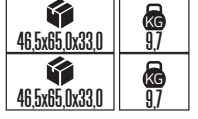

Made in **Türkiye**

HOROZ® **ELECTRIC**

E27 Nemliyer Armatürler

AQUA YARIMAY

Model	Kod	Watt	Fiyat	Koli İçi	Renk
AQUA YARIMAY	400-123-114	Max. 40 W	191,85 TL	20	SİYAH OPAL
AQUA YARIMAY	400-113-114	Max. 40 W	191,85 TL	20	BEYAZ OPAL

PLASTİK

AQUA DOLUNAY

Model	Kod	Watt	Fiyat	Koli İçi	Renk
AQUA DOLUNAY	400-123-115	Max. 40 W	207,60 TL	16	SİYAH OPAL
AQUA DOLUNAY	400-113-115	Max. 40 W	207,60 TL	16	BEYAZ OPAL

PLASTİK