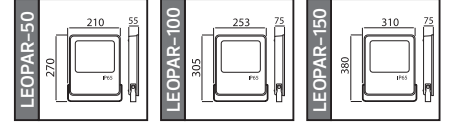

LEOPAR SERİSİ

Model	Kod	Watt	Fiyat	Koli İçi	Lümen	Renk	Işık Rengi
LEOPAR-50	068-006-0050	50 W	26,16 $	10	5700 lm	SİYAH	6400K
LEOPAR-100	068-006-0100	100 W	48,10 $	5	11550 lm	SİYAH	6400K
LEOPAR-150	068-006-0150	150 W	76,46 $	4	17400 lm	SİYAH	6400K

32,0x47,5x30,0	KG 12,9
39,0x37,0x35,0	KG 10,8
35,0x45,0x41,0	KG 13,9

PROPORT

Model	Kod	Watt	Fiyat	Koli İçi	Lümen	Işık Rengi
PROPORT-45	068-015-0045	45 W	76,47 $	4	4900 lm	6400K

20,5x32,0x32,0	KG 5,0

KATLANABİLİR