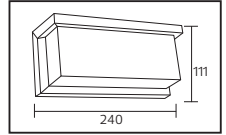

PLASTİK

PALACE

YENİ ÜRÜN

Model	Kod	Watt	Fiyat	Koli İçi	Lümen	Renk	Işık Rengi
PALACE	076-081-0020	20 W	12,00 \$	40	1400 lm	SİYAH	4200K

PLASTİK

MOZART

YENİ ÜRÜN

Model	Kod	Watt	Fiyat	Koli İçi	Lümen	Renk	Işık Rengi
MOZART-20	076-095-0020	20 W	12,47 \$	40	1400 lm	SİYAH	4200K