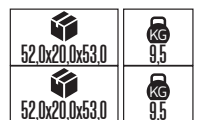

POLİKARBON

AMARA SERİSİ

YENİ ÜRÜN

Model	Kod	Watt	Fiyat	Koli İçi	Lümen	Renk	Işık Rengi
AMARA	016-079-0006	6 W	3,82 \$	100	480 lm	BEYAZ	2700K / 6400K
AMARA	016-079-0006	6 W	3,82 \$	100	480 lm	SİYAH	2700K / 6400K