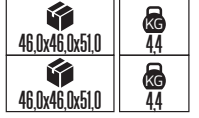

PRİZMA

Model	Kod	Watt	Fiyat	Koli İçi	Renk
PRİZMA	400-010-129	Max. 40W	344,95 TL	8	SİYAH
PRİZMA	400-020-129	Max. 40W	344,95 TL	8	BEYAZ

PLASTİK

PRİZMA 2

YENİ ÜRÜN

Model	Kod	Watt	Fiyat	Koli İçi	Renk
PRİZMA 2	400-010-144	Max. 40W	376,45 TL	8	SİYAH
PRİZMA 2	400-020-144	Max. 40W	376,45 TL	8	BEYAZ

PLASTİK

PAPATYA-1

Model	Kod	Watt	Fiyat	Koli İçi	Renk
PAPATYA-1	400-000-141	Max. 40W	275,64 TL	8	SİYAH
PAPATYA-1	400-001-141	Max. 40W	275,64 TL	8	GRİ

PLASTİK

PAPATYA-2

Model	Kod	Watt	Fiyat	Koli İçi	Renk
PAPATYA-2	400-000-142	Max. 40W	321,00 TL	6	SİYAH
PAPATYA-2	400-001-142	Max. 40W	321,00 TL	6	GRİ

PLASTİK