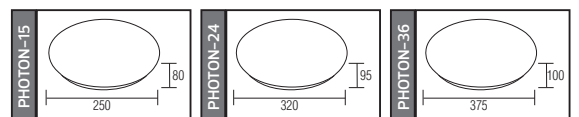

PHOTON SERİSİ

YENİ ÜRÜN

Model	Kod	Watt	Fiyat	Koli İçi	Lümen	Renk	Işık Rengi
PHOTON-15	027-005-0015	15 W	14,50 $	20	911 lm	BEYAZ	6400K
PHOTON-24	027-005-0024	24 W	19,48 $	12	1485 lm	BEYAZ	6400K
PHOTON-36	027-005-0036	36 W	26,34 $	12	2228 lm	BEYAZ	6400K

43,5x54,0x54,5	KG 7,1
68,5x62,0x35,0	KG 7,4
78,5x65,0x40,0	KG 9,9