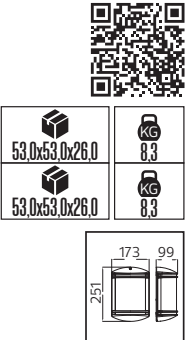

ORKİDE-1

Model	Kod	Watt	Fiyat	Koli İçi	Renk
ORKİDE-1	400-000-121	Max. 40W	217,00 TL	12	SİYAH
ORKİDE-1	400-001-121	Max. 40W	217,00 TL	12	GRİ

PLASTİK

ORKİDE-2

Model	Kod	Watt	Fiyat	Koli İçi	Renk
ORKİDE-2	400-000-122	Max. 40W	237,00 TL	8	SİYAH
ORKİDE-2	400-001-122	Max. 40W	237,00 TL	8	GRİ

PLASTİK

ORKİDE-3

Model	Kod	Watt	Fiyat	Koli İçi	Renk
ORKİDE-3	400-000-123	Max. 40W	203,00 TL	20	SİYAH
ORKİDE-3	400-001-123	Max. 40W	203,00 TL	20	GRİ

PLASTİK

ORKİDE-4

Model	Kod	Watt	Fiyat	Koli İçi	Renk
ORKİDE-4	400-000-124	Max. 40W	271,50 TL	15	SİYAH
ORKİDE-4	400-001-124	Max. 40W	271,50 TL	15	GRİ

PLASTİK

ORKİDE-4

Model	Kod	Watt	Fiyat	Koli İçi	Renk
ORKİDE-4	400-010-124	Max. 40W	634,00 TL	15	SİYAH
ORKİDE-4	400-011-124	Max. 40W	634,00 TL	15	GRİ

PLASTİK

SENSÖRLÜ