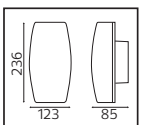

IMPERIAL

Model	Kod	Watt	Fiyat	Koli İçi	Lümen	Renk	Işık Rengi
IMPERIAL-1	076-054-0007	7 W	85,66 $	10	630 lm	SIYAH	4200K

METAL

IMPERIAL

Model	Kod	Watt	Fiyat	Koli İçi	Lümen	Renk	Işık Rengi
IMPERIAL-2	076-054-0014	14 W	110,66 $	10	1380 lm	SIYAH	4200K

METAL

MARVEL

Model	Kod	Watt	Fiyat	Koli İçi	Lümen	Renk	Işık Rengi
MARVEL-10	076-052-0010	10 W	13,05 $	40	700 lm	SIYAH	4200K

PLASTİK

OPERA

Model	Kod	Watt	Fiyat	Koli İçi	Lümen	Renk	Işık Rengi
OPERA-10	076-057-0010	10 W	12,11 $	40	700 lm	SIYAH	6400K

PLASTİK

SUPERB

Model	Kod	Watt	Fiyat	Koli İçi	Lümen	Renk	Işık Rengi
SUPERB	076-040-0015	15 W	76,13 $	10	1500 lm	SIYAH	4200K

METAL