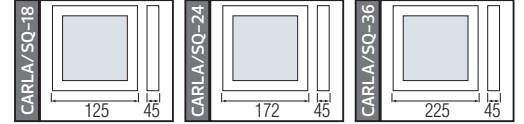

54,0x27,0x28,0	7,3 KG
54,0x53,0x19,5	8,6 KG
53,0x47,0x25,0	9,3 KG

SIENNA SERİSİ

Model	Kod	Watt	Fiyat	Koli İçi	Lümen	Renk	Işık Rengi
SIENNA-18	016-083-0018	18 W	7,00 \$	40	1850 lm	BEYAZ	3000K / 7000K
SIENNA-18	016-083-0018	18 W	7,00 \$	40	1850 lm	SİYAH	3000K / 7000K
SIENNA-24	016-083-0024	24 W	10,06 \$	30	2500 lm	BEYAZ	3000K / 7000K
SIENNA-24	016-083-0024	24 W	10,06 \$	30	2500 lm	SİYAH	3000K / 7000K
SIENNA-36	016-083-0036	36 W	16,10 \$	20	3960 lm	BEYAZ	3000K / 7000K
SIENNA-36	016-083-0036	36 W	16,10 \$	20	3960 lm	SİYAH	3000K / 7000K