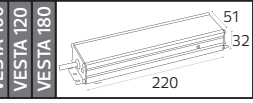

45,5x27,5x19,0	KG 5,4
45,5x27,5x19,0	KG 5,8
47,0x30,5x19,0	KG 5,9
47,0x33,5x19,0	KG 6,6
47,0x33,5x19,0	KG 8,0
47,0x42,0x19,0	KG 9,2

SLIM

İÇ MEKAN

VESTA

Model	Kod	Fiyat	Watt	28x35	50x50	Amper	Class	Koli İçi
VESTA 18	083-001-0018	7,71 \$	18 W	3.5m	1.2m	1.5A	II	120
VESTA 25	083-001-0025	10,85 \$	25 W	5m	1.7m	2A	II	120
VESTA 36	083-001-0036	15,15 \$	36 W	7m	2m	3A	II	78
VESTA 60	083-001-0060	23,43 \$	60 W	12m	4m	5A	II	78
VESTA 100	083-001-0100	33,51 \$	100 W	20m	6.5m	8.5A	I	28
VESTA 120	083-001-0120	34,50 \$	120 W	25m	8m	10A	I	28
VESTA 180	083-001-0180	41,88 \$	180 W	37m	12m	15A	I	22
VESTA 200	083-001-0200	51,44 \$	200 W	40m	13m	17A	I	15