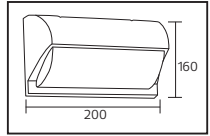

FOREX

YENİ ÜRÜN

Model	Kod	Watt	Fiyat	Koli İçi	Lümen	Renk	Işık Rengi
FOREX-10	076-098-0010	10 W	9,40 $	40	700 lm	SİYAH	4200K

PLASTİK

PALACE

YENİ ÜRÜN

Model	Kod	Watt	Fiyat	Koli İçi	Lümen	Renk	Işık Rengi
PALACE	076-081-0020	20 W	12,00 $	40	1400 lm	SİYAH	4200K

PLASTİK

MOZART

YENİ ÜRÜN

Model	Kod	Watt	Fiyat	Koli İçi	Lümen	Renk	Işık Rengi
MOZART-20	076-095-0020	20 W	12,47 $	40	1400 lm	SİYAH	4200K

PLASTİK

PIANO

YENİ ÜRÜN

Model	Kod	Watt	Fiyat	Koli İçi	Lümen	Renk	Işık Rengi
PIANO-15	076-096-0015	15 W	10,56 $	40	1050 lm	SİYAH	4200K

PLASTİK