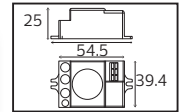

GOLF

Model	Kod	Watt	Fiyat	Koli İçi	Renk
GOLF	088-001-0004	Max. 1200W	14,08 $	100	BEYAZ

SMART

Model	Kod	Watt	Fiyat	Koli İçi	Renk
SMART	088-001-0005	Max. 1200W	10,89 $	50	BEYAZ

POLO

Model	Kod	Watt	Fiyat	Koli İçi	Renk
POLO	088-001-0007	Max. 1200W	14,65 $	100	BEYAZ

MICROWAVE

FLASH

Model	Kod	Watt	Fiyat	Amper	Koli İçi	Renk
FLASH	089-001-0001	Max. 1000W	5,00 $	6A	200	BEYAZ

FLEX

Model	Kod	Watt	Fiyat	Amper	Koli İçi	Renk
FLEX	089-001-0002	Max. 1200W	6,69 $	10A	100	BEYAZ

LUXOR

Model	Kod	Watt	Fiyat	Amper	Koli İçi	Renk
LUXOR	089-001-0003	Max. 2700W	9,78 $	25A	100	BEYAZ