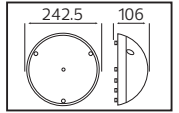

PLASTİK

SENSÖRLÜ

AQUA YARIMAY LED'Lİ MİKRO SENSÖRLÜ

Model	Kod	Watt	Fiyat	Koli İçi	Lümen	Renk	Işık Rengi
AQUA YARIMAY	400-423-114	9 W	732,43 TL	20	820 lm	SİYAH OPAL	3000K
AQUA YARIMAY	400-413-114	9 W	732,43 TL	20	820 lm	BEYAZ OPAL	3000K
AQUA YARIMAY	400-425-114	9 W	732,43 TL	20	820 lm	SİYAH OPAL	6400K
AQUA YARIMAY	400-415-114	9 W	732,43 TL	20	820 lm	BEYAZ OPAL	6400K