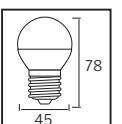

Model	Kod	Watt	Fiyat	Koli İçi	Lümen	Işık Rengi
ELITE-6	001-005-0006	6 W	1,05 $	100	510 lm	4200K / 6400K