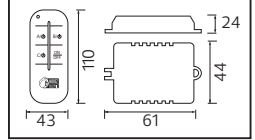

CONTROLLER-1

Model	Kod	Watt	Fiyat	Koli İçi	Renk
CONTROLLER-1	105-001-0001	1000 W	10,52 $	100	BEYAZ

1 KANAL

CONTROLLER-2

Model	Kod	Watt	Fiyat	Koli İçi	Renk
CONTROLLER-2	105-001-0002	2000 W	11,08 $	100	BEYAZ

2 KANAL

CONTROLLER-3

Model	Kod	Watt	Fiyat	Koli İçi	Renk
CONTROLLER-3	105-001-0003	3000 W	11,96 $	100	BEYAZ

3 KANAL

CONTROLLER-4

Model	Kod	Watt	Fiyat	Koli İçi	Renk
CONTROLLER-4	105-001-0004	4000 W	13,00 $	100	BEYAZ

4 KANAL