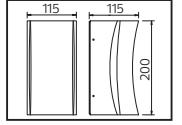

51,5x35x47
KG 6,8

51,5x35x47
KG 6,8

PLASTİK

SERVİ

Model	Kod	Watt	Fiyat	Koli İçi	Lümen	Renk	Işık Rengi
SERVİ	076-009-0012	12 W	68,52 \$	8	850 lm	SIYAH	4200K

TAFLAN

Model	Kod	Watt	Fiyat	Koli İçi	Lümen	Renk	Işık Rengi
TAFLAN	076-006-0006	5.5 W	59,91 \$	12	435 lm	SIYAH	4100K