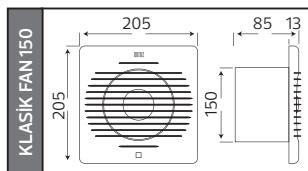

KLASİK FAN 200 m³

Model	Kod	Watt	Fiyat	Koli İçi	Devir	Hava Akımı	Renk
FAN 200	500-000-200	40 W	887,65 TL	6	1000 rpm	200 m³/h	BEYAZ
FAN 200	500-040-200	40 W	990,05 TL	6	1000 rpm	200 m³/h	GÜMÜŞ
FAN 200	500-010-200	40 W	990,05 TL	6	1000 rpm	200 m³/h	FÜME
FAN 200	500-020-200	40 W	990,05 TL	6	1000 rpm	200 m³/h	KAYIN
FAN 200	500-030-200	40 W	990,05 TL	6	1000 rpm	200 m³/h	CEVİZ

37,5x54,0x27,0	KG 10,2
37,5x54,0x27,0	KG 10,2
37,5x54,0x27,0	KG 10,2
37,5x54,0x27,0	KG 10,2
37,5x54,0x27,0	KG 10,2