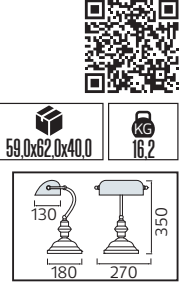

SİMGE

Model	Kod	Watt	Fiyat	Koli İçi	Renk
SİMGE	048-014-0060	Max. 60 W	60,37 \$	6	YEŞİL-MAVİ

BİHTER

Model	Kod	Watt	Fiyat	Koli İçi	Renk
BİHTER	048-009-0060	Max. 60 W	17,77 \$	12	KIRMIZI-MAVİ-BEYAZ-SİYAH

SIMPSON