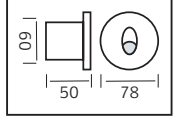

YAKUT

Model	Kod	Watt	Fiyat	Koli İçi	Lümen	Renk	Işık Rengi
YAKUT	079-002-0003	3 W	14,00 $	50	50 lm	BEYAZ	4000K
YAKUT	079-002-0003	3 W	14,00 $	50	50 lm	SİYAH	4000K
YAKUT	079-002-0003	3 W	14,00 $	50	50 lm	MAT KROM	4000K