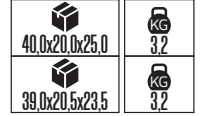

FILAMENT CANDLE/DIM

Model	Kod	Watt	Fiyat	Koli İçi	Lümen	Işık Rengi
FILAMENT CANDLE-4/DIM	001-013-1004	4 W	2,80 $	100	450 lm	3000K / 6400K
FILAMENT CANDLE-6/DIM	001-013-1006	6 W	4,41 $	100	700 lm	3000K / 6400K