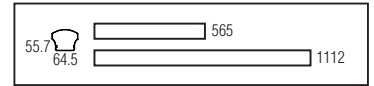

Made in **Türkiye**

PROLINE SERİSİ

Model	Kod	Watt	Fiyat	Koli İçi	Lümen	Renk	Işık Rengi
PROLINE-20	400-001-130	20 W	364,15 TL	10	2050 lm	BEYAZ	4200K
PROLINE-20	400-002-130	20 W	364,15 TL	10	2050 lm	BEYAZ	6400K
PROLINE-40	400-001-131	40 W	619,35 TL	10	4270 lm	BEYAZ	4200K
PROLINE-40	400-002-131	40 W	619,35 TL	10	4270 lm	BEYAZ	6400K

60,0x31,0x16,5	KG 3,4
60,0x31,0x16,5	KG 3,4
116,0x31,0x16,5	KG 6,1
116,0x31,0x16,5	KG 6,1

INNOVA SERİSİ

Model	Kod	Watt	Fiyat	Koli İçi	Lümen	Renk	Işık Rengi
INNOVA5-40	019-034-0040	40 W	75,86 $	10	4280 lm	BEYAZ	4000K
INNOVA5-40	019-034-0040	40 W	75,86 $	10	4280 lm	SİYAH	4000K

29,0x127,5x19,5	KG 18,6
29,0x127,5x19,5	KG 18,6