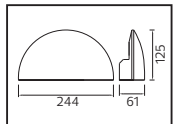

ARDIÇ

Model	Kod	Watt	Fiyat	Koli İçi	Lümen	Renk	Işık Rengi
ARDIÇ	076-003-0006	5.5 W	45,33 $	8	385 lm	SIYAH	4200K