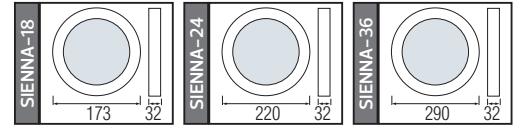

SIENNA SERİSİ

Model	Kod	Watt	Fiyat	Koli İçi	Lümen	Renk	Işık Rengi
SIENNA-18	016-083-0018	18 W	7,00 $	40	1850 lm	BEYAZ	3000K / 7000K
SIENNA-18	016-083-0018	18 W	7,00 $	40	1850 lm	SİYAH	3000K / 7000K
SIENNA-24	016-083-0024	24 W	10,06 $	30	2500 lm	BEYAZ	3000K / 7000K
SIENNA-24	016-083-0024	24 W	10,06 $	30	2500 lm	SİYAH	3000K / 7000K
SIENNA-36	016-083-0036	36 W	16,10 $	20	3960 lm	BEYAZ	3000K / 7000K
SIENNA-36	016-083-0036	36 W	16,10 $	20	3960 lm	SİYAH	3000K / 7000K

74,0x20,5x38,0	KG 6,2
74,0x20,5x38,0	KG 4,5
69,0x19,5x47,0	KG 4,5
69,0x19,5x47,0	KG 9,1
61,0x19,5x62,0	KG 11,0
61,0x19,5x62,0	KG 11,0

SELENA SERİSİ

Model	Kod	Watt	Fiyat	Koli İçi	Lümen	Renk	Işık Rengi
SELENA-18	016-084-0018	18 W	7,97 $	40	1850 lm	BEYAZ	3000K / 7000K
SELENA-18	016-084-0018	18 W	7,97 $	40	1850 lm	SİYAH	3000K / 7000K
SELENA-24	016-084-0024	24 W	10,48 $	30	2500 lm	BEYAZ	3000K / 7000K
SELENA-24	016-084-0024	24 W	10,48 $	30	2500 lm	SİYAH	3000K / 7000K
SELENA-36	016-084-0036	36 W	18,28 $	20	3960 lm	BEYAZ	3000K / 7000K
SELENA-36	016-084-0036	36 W	18,28 $	20	3960 lm	SİYAH	3000K / 7000K

74,0x20,5x38,0	KG 6,2
74,0x20,5x38,0	KG 4,5
69,0x19,5x47,0	KG 4,5
69,0x19,5x47,0	KG 9,1
61,0x19,5x62,0	KG 11,0
61,0x19,5x62,0	KG 11,0

MARTHA SERİSİ

Model	Kod	Watt	Fiyat	Koli İçi	Lümen	Renk	Işık Rengi
MARTHA-18	016-060-0018	18 W	21,52 $	20	1830 lm	BEYAZ	6400K
MARTHA-18	016-060-0018	18 W	21,52 $	20	1830 lm	SİYAH	6400K

34,5x48,5x26,5	KG 10,3
34,5x48,5x26,5	KG 10,3