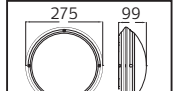

AQUA EKO

Model	Kod	Watt	Fiyat	Koli İçi	Renk
AQUA EKO	400-000-108	Max. 26 W	209,10 TL	16	SİYAH
AQUA EKO	400-001-108	Max. 26 W	209,10 TL	16	BEYAZ

PLASTİK

AQUA OPAK

Model	Kod	Watt	Fiyat	Koli İçi	Renk
AQUA OPAK	400-001-113	Max. 26 W	176,10 TL	24	SİYAH
AQUA OPAK	400-000-113	Max. 26 W	176,10 TL	24	BEYAZ

PLASTİK

AQUA APLİK

Model	Kod	Watt	Fiyat	Koli İçi	Renk
AQUA APLİK	400-002-111	Max. 26 W	152,90 TL	20	SİYAH
AQUA APLİK	400-000-111	Max. 26 W	152,90 TL	20	BEYAZ

PLASTİK

AQUA OPAL

Model	Kod	Watt	Fiyat	Koli İçi	Renk
AQUA OPAL	400-011-105	Max. 60 W	306,99 TL	10	SİYAH OPAL
AQUA OPAL	400-010-105	Max. 60 W	306,99 TL	10	BEYAZ OPAL

PLASTİK

AQUA OVAL

Model	Kod	Watt	Fiyat	Koli İçi	Renk
AQUA OVAL	400-011-106	Max. 40 W	316,50 TL	10	SİYAH OPAL
AQUA OVAL	400-010-106	Max. 40 W	316,50 TL	10	BEYAZ OPAL

PLASTİK