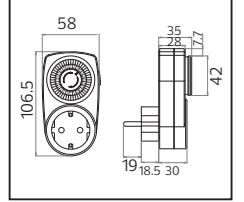

57,0x44,0x23,0

KG
7,7

MEKANİK

GÜNLÜK