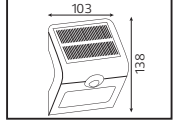

72,5x22,5x41,0
KG 12,2

MAVİ ARKA IŞIK

SENSÖRLÜ

SOLAR

PLASTİK

SIRIUS

Model	Kod	Watt	Fiyat	Koli İçi	Lümen	Renk	Işık Rengi
SIRIUS-2	078-012-0002	2 W	33,98 \$	20	240 lm	SIYAH	4000K

43,5x25,0x42,5
KG 7,7