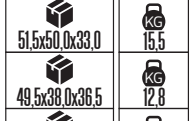

SLIM SERİSİ

Model	Kod	Watt	Fiyat	Koli İçi	Lümen	Renk	Işık Rengi
SLIM-3	056-003-0003	3 W	2,61 $	120	260 lm	BEYAZ	2700K / 6400K
SLIM-6	056-003-0006	6 W	3,00 $	120	510 lm	BEYAZ	2700K / 6400K
SLIM-9	056-003-0009	9 W	3,76 $	120	850 lm	BEYAZ	2700K / 6400K
SLIM-12	056-003-0012	12 W	4,38 $	80	1200 lm	BEYAZ	2700K / 6400K
SLIM-15	056-003-0015	15 W	5,43 $	80	1500 lm	BEYAZ	2700K / 6400K
SLIM-18	056-003-0018	18 W	5,53 $	80	1850 lm	BEYAZ	2700K / 6400K