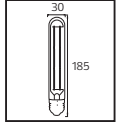

Model	Kod	Watt	Fiyat	Koli İçi	Lümen	Işık Rengi
RUSTIC TUBE-6	001-033-0006	6 W	5,10 $	100	540 lm	2200K

AMBER

RUSTIC TUBE