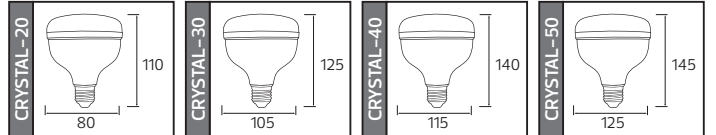

Made in **Türkiye**

DOB
CIRCUIT

DOB
CIRCUIT

CRYSTAL SERİSİ

YENİ ÜRÜN

Model	Kod	Watt	Fiyat	Koli İçi	Lümen	Işık Rengi
CRYSTAL -20	001-016-1020	20 W	2,44 $	40	2000 lm	2700K / 6400K
CRYSTAL -30	001-016-1030	30 W	3,40 $	24	3000 lm	2700K / 6400K
CRYSTAL -40	001-016-1040	40 W	4,83 $	20	4000 lm	2700K / 6400K
CRYSTAL -50	001-016-1050	50 W	5,73 $	16	5000 lm	2700K / 6400K

40,0x48,0x21,0	5,8
50,0x40,0x25,0	5,2
57,5x65,0x29,0	6,13
50,0x37,5x29,5	5,05