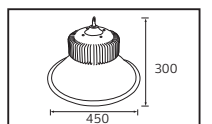

OLIMPOS

Model	Kod	Watt	Fiyat	Koli İçi	Lümen	Renk	Işık Rengi		
OLIMPOS-100	063-002-0100	100 W	80,10 $	6	9200 lm	KROM	4200K	49,0x49,0x49,0	KG 12,5