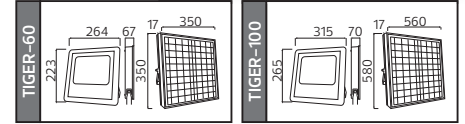

KATLANABİLİR

TIGER SERİSİ

Model	Kod	Watt	Fiyat	Koli İçi	Lümen	Renk	Işık Rengi
TIGER-60	068-012-0060	60 W	132,94 \$	5	1040 lm	SIYAH	6400K
TIGER-100	068-012-0100	100 W	208,16 \$	2	1500 lm	SIYAH	6400K

370x370x38.0	16.9 KG
38.0x60.5x15.0	10.6 KG