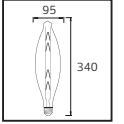

ELLIPTIC

Model	Kod	Watt	Fiyat	Koli İçi	Lümen	Işık Rengi
ELLIPTIC	001-054-0008	8 W	42,05 $	8	710 lm	2200K

AMBER

TOLEDO

Model	Kod	Watt	Fiyat	Koli İçi	Lümen	Işık Rengi
TOLEDO	001-049-0008	8 W	45,25 $	6	710 lm	2200K