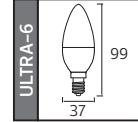

3 Mod

ALEV AMPUL

ULTRA SERİSİ

Model	Kod	Watt	Fiyat	Koli İçi	Lümen	Işık Rengi
ULTRA-6	001-003-0006	6 W	1,05 \$	100	510 lm	4200K / 6400K
ULTRA-8	001-003-0008	8 W	1,22 \$	100	800 lm	4200K / 6400K
ULTRA-10	001-003-0010	10 W	1,57 \$	100	1000 lm	4200K / 6400K