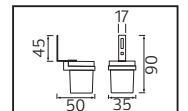

POLO

Model	Kod	Watt	Fiyat	Koli İçi	Renk
POLO	088-001-0007	Max. 1200W	14,65 \$	100	BEYAZ

MICROWAVE

FLASH

Model	Kod	Watt	Fiyat	Amper	Koli İçi	Renk
FLASH	089-001-0001	Max. 1000W	5,00 \$	6A	200	BEYAZ

FLEX

Model	Kod	Watt	Fiyat	Amper	Koli İçi	Renk
FLEX	089-001-0002	Max. 1200W	6,69 \$	10A	100	BEYAZ