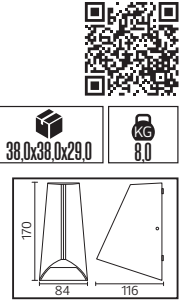

SALKIM

Model	Kod	Watt	Fiyat	Koli İçi	Lümen	Renk	Işık Rengi
SALKIM	076-008-0006	6 W	37,43 $	16	380 lm	SİYAH	4200K

METAL

SELVI

Model	Kod	Watt	Fiyat	Koli İçi	Lümen	Renk	Işık Rengi
SELVI	076-007-0006	6 W	32,70 $	24	380 lm	SİYAH	4200K

METAL

MAMBA

YENİ ÜRÜN

Model	Kod	Watt	Fiyat	Koli İçi	Renk
MAMBA	076-066-0001	Max. 2x35W	9,07 $	50	SİYAH

PLASTİK

MAMBA-SQ

YENİ ÜRÜN

Model	Kod	Watt	Fiyat	Koli İçi	Renk
MAMBA-SQ	076-067-0001	Max. 2x35W	9,19 $	50	SİYAH

PLASTİK

WINDSOR

YENİ ÜRÜN

Model	Kod	Watt	Fiyat	Koli İçi	Lümen	Renk	Işık Rengi
WINDSOR-6	076-051-0006	6 W	7,97 $	50	420 lm	SİYAH	4200K

PLASTİK