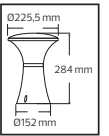

PRİZMA

Model	Kod	Watt	Fiyat	Koli İçi	Renk
PRİZMA	400-010-129	Max. 40W	344,95 TL	8	SİYAH
PRİZMA	400-020-129	Max. 40W	344,95 TL	8	BEYAZ

PLASTİK

PRİZMA 2

YENİ ÜRÜN

Model	Kod	Watt	Fiyat	Koli İçi	Renk
PRİZMA 2	400-010-144	Max. 40W	376,45 TL	8	SİYAH
PRİZMA 2	400-020-144	Max. 40W	376,45 TL	8	BEYAZ

PLASTİK

PAPATYA-1

Model	Kod	Watt	Fiyat	Koli İçi	Renk
PAPATYA-1	400-000-141	Max. 40W	275,64 TL	8	SİYAH
PAPATYA-1	400-001-141	Max. 40W	275,64 TL	8	GRİ

PLASTİK

PAPATYA-2

Model	Kod	Watt	Fiyat	Koli İçi	Renk
PAPATYA-2	400-000-142	Max. 40W	321,00 TL	6	SİYAH
PAPATYA-2	400-001-142	Max. 40W	321,00 TL	6	GRİ

PLASTİK