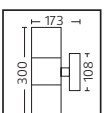

METAL

MANOLYA

Model	Kod	Watt	Fiyat	Koli İçi	Renk
MANOLYA-3	075-008-0003	Max. 2x60W	46,81 \$	12	SİYAH

47,5x57,0x33,0	KG 19,6
----------------	---------

METAL

IMPERIAL

Model	Kod	Watt	Fiyat	Koli İçi	Lümen	Renk	Işık Rengi
IMPERIAL-1	076-054-0007	7 W	85,66 \$	10	630 lm	SIYAH	4200K