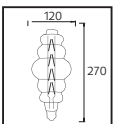

AMBER

RUSTIC CRYSTAL

Model	Kod	Watt	Fiyat	Koli İçi	Lümen	Işık Rengi
RUSTIC CRYSTAL-6	001-036-0006	6 W	15,47 $	50	540 lm	2200K

AMBER

ELLIPTIC

Model	Kod	Watt	Fiyat	Koli İçi	Lümen	Işık Rengi
ELLIPTIC	001-054-0008	8 W	42,05 $	8	710 lm	2200K

AMBER

TOLEDO

Model	Kod	Watt	Fiyat	Koli İçi	Lümen	Işık Rengi
TOLEDO	001-049-0008	8 W	45,25 $	6	710 lm	2200K

AMBER

GINZA

Model	Kod	Watt	Fiyat	Koli İçi	Lümen	Işık Rengi
GINZA	001-050-0008	8 W	42,83 $	6	710 lm	2200K

AMBER

ORIGAMI

Model	Kod	Watt	Fiyat	Koli İçi	Lümen	Işık Rengi
ORIGAMI	001-053-0008	8 W	48,10 $	10	710 lm	2200K