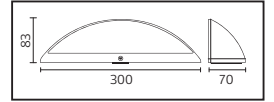

ZAKKUM

Model	Kod	Watt	Fiyat	Koli İçi	Lümen	Renk	Işık Rengi
ZAKKUM	076-005-0006	6 W	43,54 $	12	540 lm	SIYAH	4100K