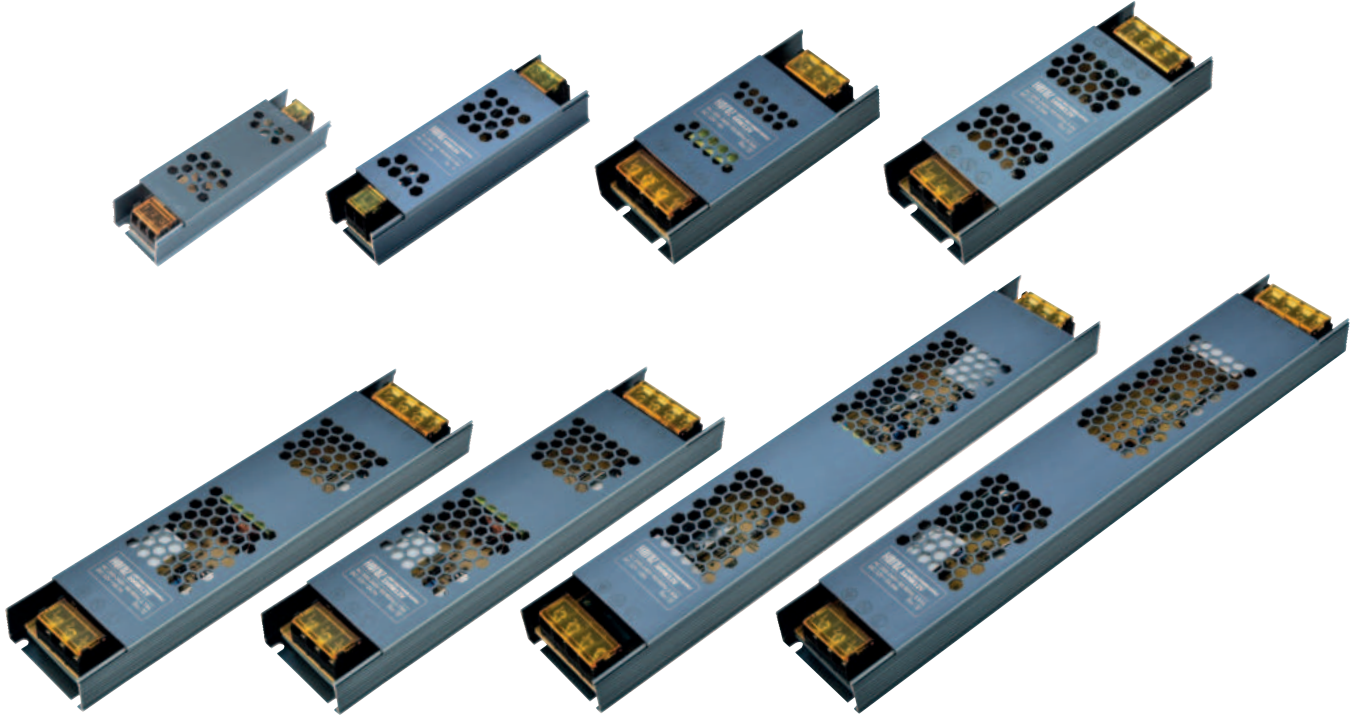

35,0x36,0x19,5	KG 7,1
35,0x36,0x19,5	KG 7,1

24V DC

İÇ MEKAN

VESPA 10	
VESPA 36	
VESPA 60	
VESPA 120	
VESPA 150	
VESPA 200	
VESPA 250	
VESPA 360	

VESPA

YENİ ÜRÜN

Model	Kod	Fiyat	Watt	28x35	50x50	Amper	Koli İçi
VESPA 10	082-004-0010	4,39 \$	10 W	0.4m	0.2m	0.8A	120
VESPA 36	082-004-0036	4,75 \$	36 W	1.4m	0.7m	3A	120
VESPA 60	082-004-0060	5,98 \$	60 W	2.4m	1.2m	5A	150
VESPA 120	082-004-0120	7,97 \$	120 W	5m	2.5m	10A	120
VESPA 150	082-004-0150	9,57 \$	150 W	6m	3m	12A	100
VESPA 200	082-004-0200	10,38 \$	200 W	8m	4m	17A	78
VESPA 250	082-004-0250	11,20 \$	250 W	10m	5m	20.8A	60
VESPA 360	082-004-0360	13,18 \$	360 W	15m	7m	30A	60