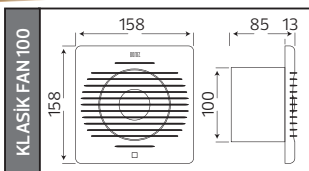

KLASİK FAN 200 m³

Model	Kod	Watt	Fiyat	Koli İçi	Devir	Hava Akımı	Renk
FAN 200	500-000-200	40 W	887,65 TL	6	1000 rpm	200 m³/h	BEYAZ
FAN 200	500-040-200	40 W	990,05 TL	6	1000 rpm	200 m³/h	GÜMÜŞ
FAN 200	500-010-200	40 W	990,05 TL	6	1000 rpm	200 m³/h	FÜME
FAN 200	500-020-200	40 W	990,05 TL	6	1000 rpm	200 m³/h	KAYIN
FAN 200	500-030-200	40 W	990,05 TL	6	1000 rpm	200 m³/h	CEVİZ

37,5x54,0x27,0	KG 10,2
37,5x54,0x27,0	KG 10,2
37,5x54,0x27,0	KG 10,2
37,5x54,0x27,0	KG 10,2
37,5x54,0x27,0	KG 10,2