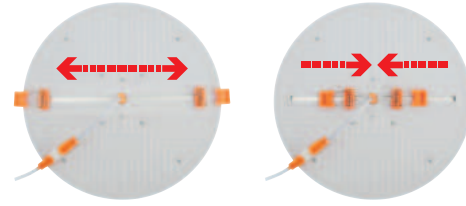

ÇERÇEVESİZ

RAYLI

STELLA SERİSİ

Model	Kod	Watt	Fiyat	Koli İçi	Lümen	Renk	Işık Rengi
STELLA-10	016-052-0010	10 W	4,72 $	20	935 lm	BEYAZ	6400K
STELLA-18	016-052-0018	18 W	6,50 $	20	1800 lm	BEYAZ	6400K
STELLA-24	016-052-0024	24 W	8,47 $	20	2500 lm	BEYAZ	6400K
STELLA-36	016-052-0036	36 W	11,15 $	20	3820 lm	BEYAZ	6400K

20,0x20,0x23,0	KG 2,3
27,5x22,0x27,0	KG 3,3
50,0x38,5x19,5	KG 5,3
50,0x44,5x25,2	KG 9,3