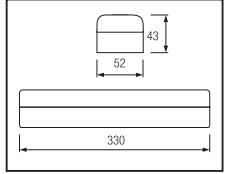

VERON

Model	Kod	Watt	Fiyat	Koli İçi	Lümen	Işık Rengi
VERON	084-037-0015	15 W	27,27 \$	30	150/290/160 lm	3000K/4200K/6400K

3 IŞIK MODU

3 IŞIK RENGİ

ZICO

Model	Kod	Watt	Fiyat	Koli İçi	Lümen	Renk	Işık Rengi
ZICO-4	084-012-0004	3 W	24,53 \$	36	265 lm	BEYAZ	7000K-9000K