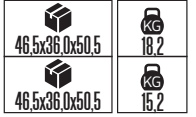

KAUÇUK TOPRAKLI KULPLU FİŞ

Model	Kod	Amper	Fiyat	Koli İçi	Renk
KAUÇUK TOPRAKLI KULPLU FİŞ	300-000-806	16A	42,04 TL	240	SİYAH
KAUÇUK TOPRAKLI KULPLU FİŞ	300-001-806	16A	48,35 TL	240	TURUNCU