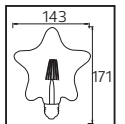

Model	Kod	Watt	Fiyat	Koli İçi	Lümen	Işık Rengi
RUSTIC STAR-6	001-031-0006	6 W	14,92 $	40	540 lm	2200K