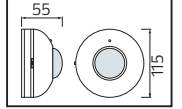

FOCUS

Model	Kod	Watt	Fiyat	Koli İçi	Renk
FOCUS	088-001-0001	Max. 1000W	11,50 $	50	BEYAZ
FOCUS	088-001-0001	Max. 1000W	11,50 $	50	SİYAH