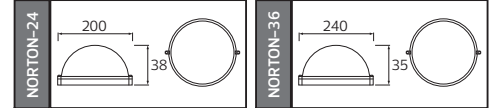

FARADAY

YENİ ÜRÜN

Model	Kod	Watt	Fiyat	Koli İçi	Lümen	Renk	Işık Rengi
FARADAY-24	071-015-0024	24 W	10,50 $	40	2400 lm	BEYAZ	3000K / 8000K
FARADAY-36	071-015-0036	36 W	13,56 $	30	3600 lm	BEYAZ	3000K / 8000K

41,0x37,0x41,5	16,25
55,0x43,0x27,5	39,0

PLASTİK

NORTON

YENİ ÜRÜN

Model	Kod	Watt	Fiyat	Koli İçi	Lümen	Renk	Işık Rengi
NORTON-24	071-016-0024	24 W	10,37 $	40	2400 lm	BEYAZ	3000K / 8000K
NORTON-36	071-016-0036	36 W	13,83 $	30	3600 lm	BEYAZ	3000K / 8000K

43,0x42,5x43,0	14,0
43,0x42,5x43,0	18,7

PLASTİK

Made in **Türkiye**

AQUA YARIMAY LED'Lİ

Model	Kod	Watt	Fiyat	Koli İçi	Lümen	Renk	Işık Rengi
AQUA YARIMAY	400-323-114	9 W	310,75 TL	20	820 lm	SİYAH OPAL	3000K
AQUA YARIMAY	400-313-114	9 W	310,75 TL	20	820 lm	BEYAZ OPAL	3000K
AQUA YARIMAY	400-325-114	9 W	310,75 TL	20	820 lm	SİYAH OPAL	6400K
AQUA YARIMAY	400-315-114	9 W	310,75 TL	20	820 lm	BEYAZ OPAL	6400K

55,0x50,5x40,5	10,2
55,0x50,5x40,5	10,2
55,0x50,5x40,5	10,2
55,0x50,5x40,5	10,2

PLASTİK

Made in **Türkiye**

AQUA DOLUNAY LED'Lİ

Model	Kod	Watt	Fiyat	Koli İçi	Lümen	Renk	Işık Rengi
AQUA DOLUNAY	400-323-115	20 W	324,90 TL	16	2050 lm	SİYAH OPAL	3000K
AQUA DOLUNAY	400-313-115	20 W	324,90 TL	16	2050 lm	BEYAZ OPAL	3000K
AQUA DOLUNAY	400-325-115	20 W	324,90 TL	16	2050 lm	SİYAH OPAL	6400K
AQUA DOLUNAY	400-315-115	20 W	324,90 TL	16	2050 lm	BEYAZ OPAL	6400K

43,0x49,5x49,5	8,9
43,0x49,5x49,5	8,9
43,0x49,5x49,5	8,9
43,0x49,5x49,5	8,9

PLASTİK