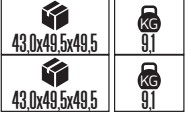

PLASTİK

SENSÖRLÜ

AQUA YARIMAY LED'Lİ MİKRO SENSÖRLÜ

Model	Kod	Watt	Fiyat	Koli İçi	Lümen	Renk	Işık Rengi
AQUA YARIMAY	400-423-114	9 W	732,43 TL	20	820 lm	SİYAH OPAL	3000K
AQUA YARIMAY	400-413-114	9 W	732,43 TL	20	820 lm	BEYAZ OPAL	3000K
AQUA YARIMAY	400-425-114	9 W	732,43 TL	20	820 lm	SİYAH OPAL	6400K
AQUA YARIMAY	400-415-114	9 W	732,43 TL	20	820 lm	BEYAZ OPAL	6400K