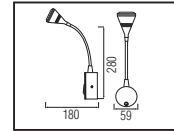

45,0x39,0x39,0	KG 11,6
45,0x39,0x39,0	KG 11,6