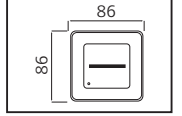

RUBY

Model	Kod	Watt	Fiyat	Koli İçi	Lümen	Renk	Işık Rengi
RUBY	079-028-0002	2 W	12,55 $	100	50 lm	BEYAZ	4000K

SENSÖRLÜ

QUARTZ

Model	Kod	Watt	Fiyat	Koli İçi	Lümen	Renk	Işık Rengi
QUARTZ	079-027-0002	2 W	12,55 $	100	50 lm	BEYAZ	4000K

SENSÖRLÜ

DIAMOND

Model	Kod	Watt	Fiyat	Koli İçi	Lümen	Renk	Işık Rengi
DIAMOND	079-026-0002	2 W	12,22 $	100	50 lm	BEYAZ	4000K

SENSÖRLÜ

PERLE

Model	Kod	Watt	Fiyat	Koli İçi	Lümen	Renk	Işık Rengi
PERLE	079-021-0002	1.2 W	12,12 $	40	72 lm	MAT KROM	6400K

PERA

Model	Kod	Watt	Fiyat	Koli İçi	Lümen	Renk	Işık Rengi
PERA	079-023-0002	1.2 W	12,12 $	40	72 lm	MAT KROM	6400K

AMBER

Model	Kod	Watt	Fiyat	Koli İçi	Lümen	Renk	Işık Rengi
AMBER	079-022-0002	1.2 W	12,12 $	40	72 lm	MAT KROM	6400K