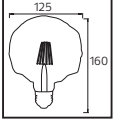

AMBER

RUSTIC CRYSTAL

Model	Kod	Watt	Fiyat	Koli İçi	Lümen	Işık Rengi
RUSTIC CRYSTAL-6	001-036-0006	6 W	15,47 $	50	540 lm	2200K

AMBER

ELLIPTIC

Model	Kod	Watt	Fiyat	Koli İçi	Lümen	Işık Rengi
ELLIPTIC	001-054-0008	8 W	42,05 $	8	710 lm	2200K

AMBER

TOLEDO

Model	Kod	Watt	Fiyat	Koli İçi	Lümen	Işık Rengi
TOLEDO	001-049-0008	8 W	45,25 $	6	710 lm	2200K

AMBER

GINZA

Model	Kod	Watt	Fiyat	Koli İçi	Lümen	Işık Rengi
GINZA	001-050-0008	8 W	42,83 $	6	710 lm	2200K

AMBER

ORIGAMI

Model	Kod	Watt	Fiyat	Koli İçi	Lümen	Işık Rengi
ORIGAMI	001-053-0008	8 W	48,10 $	10	710 lm	2200K