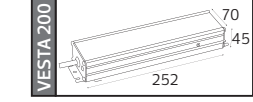

45,5x27,5x19,0	KG 5,4
45,5x27,5x19,0	KG 5,8
47,0x30,5x19,0	KG 5,9
47,0x33,5x19,0	KG 6,6
47,0x33,5x19,0	KG 8,0
47,0x42,0x19,0	KG 9,2

SLIM

İÇ MEKAN

VESTA

Model	Kod	Fiyat	Watt	28x35	50x50	Amper	Class	Koli İçi
VESTA 18	083-001-0018	7,71 \$	18 W	3.5m	1.2m	1.5A	II	120
VESTA 25	083-001-0025	10,85 \$	25 W	5m	1.7m	2A	II	120
VESTA 36	083-001-0036	15,15 \$	36 W	7m	2m	3A	II	78
VESTA 60	083-001-0060	23,43 \$	60 W	12m	4m	5A	II	78
VESTA 100	083-001-0100	33,51 \$	100 W	20m	6.5m	8.5A	I	28
VESTA 120	083-001-0120	34,50 \$	120 W	25m	8m	10A	I	28
VESTA 180	083-001-0180	41,88 \$	180 W	37m	12m	15A	I	22
VESTA 200	083-001-0200	51,44 \$	200 W	40m	13m	17A	I	15