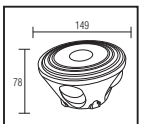

PLASTİK

BOLERO

YENİ ÜRÜN

Model	Kod	Watt	Fiyat	Koli İçi	Lümen	Renk	Işık Rengi
BOLERO-6	076-076-0006	6 W	9,45 \$	50	420 lm	SIYAH	4200K

63,5x33,0x28,5	KG 3,8
----------------	--------

PLASTİK

CUBE

YENİ ÜRÜN