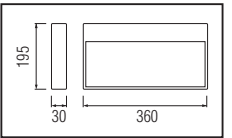

ZICO

Model	Kod	Watt	Fiyat	Koli İçi	Lümen	Renk	Işık Rengi
ZICO-6	084-012-0006	6 W	35,27 \$	20	490 lm	BEYAZ	7000K-9000K

ZOFF

Model	Kod	Watt	Fiyat	Koli İçi	Lümen
ZOFF	084-019-0001	1.5 W	21,83 \$	20	50 lm

ROBSON