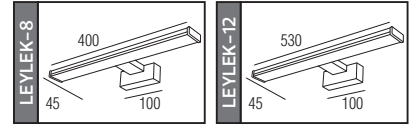

KANARYA SERİSİ

Model	Kod	Watt	Fiyat	Koli İçi	Lümen	Renk	Işık Rengi
KANARYA-8	040-012-0008	8 W	35,74 $	20	720 lm	KROM	4200K
KANARYA-8	040-012-0008	8 W	33,91 $	20	720 lm	SİYAH	4200K
KANARYA-12	040-012-0012	12 W	38,91 $	20	1200 lm	KROM	4200K
KANARYA-12	040-012-0012	12 W	37,18 $	20	1200 lm	SİYAH	4200K

44,0x56,0x31,5	KG 7,0
44,0x56,0x31,5	KG 7,0
56,0x59,0x31,5	KG 8,5
56,0x59,0x31,5	KG 8,5