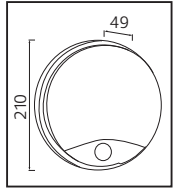

HECTOR

Model	Kod	Watt	Fiyat	Koli İçi	Lümen	Renk	Işık Rengi
HECTOR-10	071-012-0010	10 W	33,77 $	20	935 lm	BEYAZ	4200K

PLASTİK

SENSÖRLÜ

VESPER

Model	Kod	Watt	Fiyat	Koli İçi	Lümen	Renk	Işık Rengi
VESPER-15	071-013-0015	15 W	44,53 $	10	1500 lm	BEYAZ	4200K

PLASTİK

SENSÖRLÜ

Made in **Türkiye**

BOLKAR

YENİ ÜRÜN

Model	Kod	Watt	Fiyat	Koli İçi	Lümen	Renk	Işık Rengi
BOLKAR-20	071-014-0020	20 W	459,93 TL	20	2400 lm	BEYAZ/SİYAH	6400K

PLASTİK

SENSÖRLÜ