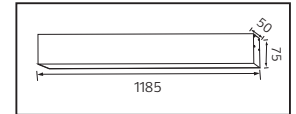

Made in **Türkiye**

PROLINE SERİSİ

Model	Kod	Watt	Fiyat	Koli İçi	Lümen	Renk	Işık Rengi
PROLINE-20	400-001-130	20 W	364,15 TL	10	2050 lm	BEYAZ	4200K
PROLINE-20	400-002-130	20 W	364,15 TL	10	2050 lm	BEYAZ	6400K
PROLINE-40	400-001-131	40 W	619,35 TL	10	4270 lm	BEYAZ	4200K
PROLINE-40	400-002-131	40 W	619,35 TL	10	4270 lm	BEYAZ	6400K

60,0x31,0x16,5	KG 3,4
60,0x31,0x16,5	KG 3,4
116,0x31,0x16,5	KG 6,1
116,0x31,0x16,5	KG 6,1

INNOVA SERİSİ

Model	Kod	Watt	Fiyat	Koli İçi	Lümen	Renk	Işık Rengi
INNOVA5-40	019-034-0040	40 W	75,86 $	10	4280 lm	BEYAZ	4000K
INNOVA5-40	019-034-0040	40 W	75,86 $	10	4280 lm	SİYAH	4000K

29,0x127,5x19,5	KG 18,6
29,0x127,5x19,5	KG 18,6