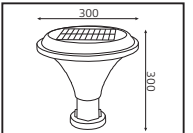

SUNLUX-2

YENİ ÜRÜN

Model	Kod	Watt	Fiyat	Koli İçi	Lümen	Renk	Işık Rengi
SUNLUX-2	078-016-0003	50 W	68,58 \$	4	320 lm	SIYAH	6400K

63x32,5x63
KG 5,6

PLASTİK

SUNLUX

YENİ ÜRÜN

Model	Kod	Watt	Fiyat	Koli İçi	Lümen	Renk	Işık Rengi
SUNLUX 1/S	078-016-0002	30 W	28,58 \$	12	160lm	SIYAH	6400K
SUNLUX 1/R	078-016-0001	30 W	25,61 \$	12	160 lm	SIYAH	6400K