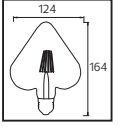

Model	Kod	Watt	Fiyat	Koli İçi	Lümen	Işık Rengi
RUSTIC HEART-6	001-032-0006	6 W	14,35 $	40	540 lm	2200K

AMBER

RUSTIC TWIST