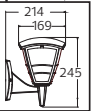

YONCA-1

Model	Kod	Watt	Fiyat	Koli İçi	Renk
YONCA-1	400-010-132	Max. 40W	221,00 TL	18	SİYAH
YONCA-1	400-020-132	Max. 40W	221,00 TL	18	BEYAZ

PLASTİK

YONCA-2

Model	Kod	Watt	Fiyat	Koli İçi	Renk
YONCA-2	400-010-133	Max. 40W	221,00 TL	18	SİYAH
YONCA-2	400-020-133	Max. 40W	221,00 TL	18	BEYAZ

PLASTİK