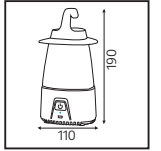

SOLAR

DİMLİ

FORLAN

Model	Kod	Watt	Fiyat	Koli İçi	Lümen	Renk	Işık Rengi
FORLAN	084-023-0010	10 W	13,22 \$	50	430 lm	BEYAZ	7000K-9000K

CRESPO

Model	Kod	Watt	Fiyat	Koli İçi	Lümen	Işık Rengi
CRESPO	084-036-0025	25 W	25,00 \$	40	550/195/40 lm	7000K-9000K