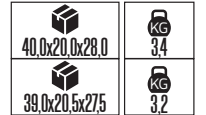

FILAMENT FLAME

Model	Kod	Watt	Fiyat	Koli İçi	Lümen	Işık Rengi
FILAMENT FLAME-4	001-014-0004	4 W	2,03 $	100	450 lm	3000K / 6400K
FILAMENT FLAME-6	001-014-0006	6 W	2,08 $	100	700 lm	3000K / 6400K