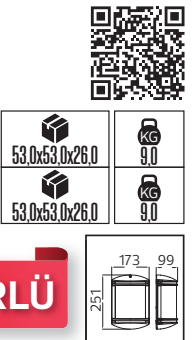

PLASTİK

SENSÖRLÜ