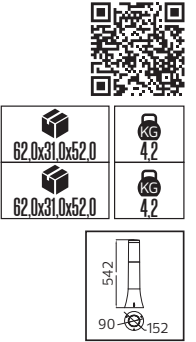

ORKİDE-1

Model	Kod	Watt	Fiyat	Koli İçi	Renk
ORKİDE-1	400-000-121	Max. 40W	217,00 TL	12	SİYAH
ORKİDE-1	400-001-121	Max. 40W	217,00 TL	12	GRİ

PLASTİK

ORKİDE-2

Model	Kod	Watt	Fiyat	Koli İçi	Renk
ORKİDE-2	400-000-122	Max. 40W	237,00 TL	8	SİYAH
ORKİDE-2	400-001-122	Max. 40W	237,00 TL	8	GRİ

PLASTİK

ORKİDE-3

Model	Kod	Watt	Fiyat	Koli İçi	Renk
ORKİDE-3	400-000-123	Max. 40W	203,00 TL	20	SİYAH
ORKİDE-3	400-001-123	Max. 40W	203,00 TL	20	GRİ

PLASTİK

ORKİDE-4

Model	Kod	Watt	Fiyat	Koli İçi	Renk
ORKİDE-4	400-000-124	Max. 40W	271,50 TL	15	SİYAH
ORKİDE-4	400-001-124	Max. 40W	271,50 TL	15	GRİ

PLASTİK

ORKİDE-4

Model	Kod	Watt	Fiyat	Koli İçi	Renk
ORKİDE-4	400-010-124	Max. 40W	634,00 TL	15	SİYAH
ORKİDE-4	400-011-124	Max. 40W	634,00 TL	15	GRİ

PLASTİK

SENSÖRLÜ