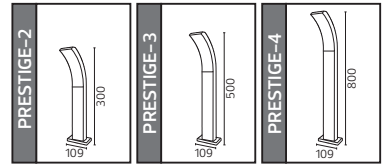

METAL

PALMERA/S SERİSİ

Model	Kod	Watt	Fiyat	Koli İçi	Renk	Boyutlar (mm)	Ağırlık (kg)
PALMERA/S1	075-017-0001	Max. 60W	51,66 \$	10	SİYAH	53,0x22,0x38,0	9,6
PALMERA/S2	075-017-0002	Max. 60W	62,50 \$	10	SİYAH	44,0x30,0x33,0	10,5
PALMERA/S3	075-017-0003	Max. 60W	85,63 \$	10	SİYAH	44,0x30,0x53,0	14,5
PALMERA/S4	075-017-0004	Max. 60W	120,28 \$	6	SİYAH	44,0x30,0x83,0	12,0