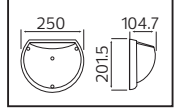

Made in **Türkiye**

HOROZ® **ELECTRIC**

E27 Nemliyer Armatürler

AQUA YARIMAY

Model	Kod	Watt	Fiyat	Koli İçi	Renk
AQUA YARIMAY	400-123-114	Max. 40 W	191,85 TL	20	SİYAH OPAL
AQUA YARIMAY	400-113-114	Max. 40 W	191,85 TL	20	BEYAZ OPAL

PLASTİK

AQUA DOLUNAY

Model	Kod	Watt	Fiyat	Koli İçi	Renk
AQUA DOLUNAY	400-123-115	Max. 40 W	207,60 TL	16	SİYAH OPAL
AQUA DOLUNAY	400-113-115	Max. 40 W	207,60 TL	16	BEYAZ OPAL

PLASTİK