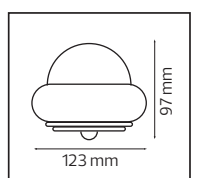

FORZA

YENİ ÜRÜN

Model	Kod	Watt	Fiyat	Koli İçi	Lümen	Renk	Işık Rengi
FORZA-10	076-097-0010	10 W	9,74 $	50	700 lm	SİYAH	4200K