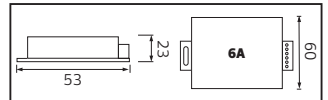

RGB KONTROL CİHAZI 6A

YENİ ÜRÜN

Model	Kod	Fiyat	Watt	28x35	50x50	Koli İçi
6A	100-002-0432	21,33 $	216-432 W	45m	15m	80