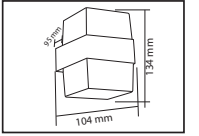

SWEEP

YENİ ÜRÜN

Model	Kod	Watt	Fiyat	Koli İçi	Lümen	Renk	Işık Rengi
SWEEP	076-061-0024	24 W	10,10 $	40	1680 lm	SIYAH	4200K

PLASTİK

OREO

YENİ ÜRÜN

Model	Kod	Watt	Fiyat	Koli İçi	Lümen	Renk	Işık Rengi
OREO-12	076-093-0010	12 W	12,97 $	30	840 lm	SIYAH	4200K

PLASTİK

KING-10/R

YENİ ÜRÜN

Model	Kod	Watt	Fiyat	Koli İçi	Lümen	Renk	Işık Rengi
KING-10/R	076-082-0002	10 W	11,37 $	30	700 lm	SIYAH	4200K

PLASTİK

KING-10/S

YENİ ÜRÜN

Model	Kod	Watt	Fiyat	Koli İçi	Lümen	Renk	Işık Rengi
KING-10/S	076-082-0004	10 W	12,00 $	30	700 lm	SIYAH	4200K

PLASTİK