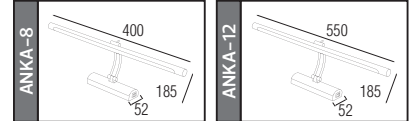

43,5x62,0x36,5	KG 9,2
43,5x62,0x36,5	KG 9,2
58,5x62,0x36,5	KG 11,8
58,5x62,0x36,5	KG 11,8

FLAMİNGO SERİSİ

Model	Kod	Watt	Fiyat	Koli İçi	Lümen	Renk	Işık Rengi
FLAMİNGO-4	040-001-0004	4 W	39,23 \$	20	360 lm	KROM	4200K
FLAMİNGO-6	040-001-0006	6 W	44,56 \$	20	520 lm	KROM	4200K