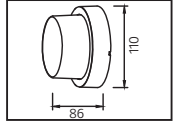

SUGA-5/RC

YENİ ÜRÜN

Model	Kod	Watt	Fiyat	Koli İçi	Lümen	Renk	Işık Rengi
SUGA-5/RC	076-019-0005	5 W	7,75 $	50	350 lm	SIYAH	4200K