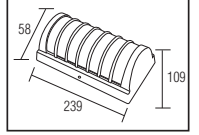

SWEEP

YENİ ÜRÜN

Model	Kod	Watt	Fiyat	Koli İçi	Lümen	Renk	Işık Rengi
SWEEP	076-061-0024	24 W	10,10 $	40	1680 lm	SIYAH	4200K

PLASTİK

OREO

YENİ ÜRÜN

Model	Kod	Watt	Fiyat	Koli İçi	Lümen	Renk	Işık Rengi
OREO-12	076-093-0010	12 W	12,97 $	30	840 lm	SIYAH	4200K

PLASTİK

KING-10/R

YENİ ÜRÜN

Model	Kod	Watt	Fiyat	Koli İçi	Lümen	Renk	Işık Rengi
KING-10/R	076-082-0002	10 W	11,37 $	30	700 lm	SIYAH	4200K

PLASTİK

KING-10/S

YENİ ÜRÜN

Model	Kod	Watt	Fiyat	Koli İçi	Lümen	Renk	Işık Rengi
KING-10/S	076-082-0004	10 W	12,00 $	30	700 lm	SIYAH	4200K

PLASTİK