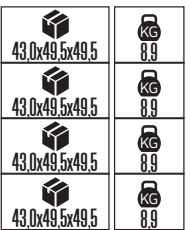

PLASTİK

SENSÖRLÜ