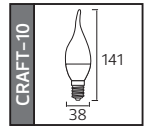

Model	Kod	Watt	Fiyat	Koli İçi	Lümen	Işık Rengi
CRAFT-6	001-004-0006	6 W	1,05 $	100	510 lm	4200K / 6400K
CRAFT-8	001-004-0008	8 W	1,22 $	100	800 lm	4200K / 6400K
CRAFT-10	001-004-0010	10 W	1,57 $	100	1000 lm	4200K / 6400K

ELITE E14 SERİSİ