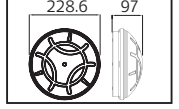

AQUA EKO

Model	Kod	Watt	Fiyat	Koli İçi	Renk
AQUA EKO	400-000-108	Max. 26 W	209,10 TL	16	SİYAH
AQUA EKO	400-001-108	Max. 26 W	209,10 TL	16	BEYAZ

PLASTİK

AQUA OPAK

Model	Kod	Watt	Fiyat	Koli İçi	Renk
AQUA OPAK	400-001-113	Max. 26 W	176,10 TL	24	SİYAH
AQUA OPAK	400-000-113	Max. 26 W	176,10 TL	24	BEYAZ

PLASTİK

AQUA APLİK

Model	Kod	Watt	Fiyat	Koli İçi	Renk
AQUA APLİK	400-002-111	Max. 26 W	152,90 TL	20	SİYAH
AQUA APLİK	400-000-111	Max. 26 W	152,90 TL	20	BEYAZ

PLASTİK

AQUA OPAL

Model	Kod	Watt	Fiyat	Koli İçi	Renk
AQUA OPAL	400-011-105	Max. 60 W	306,99 TL	10	SİYAH OPAL
AQUA OPAL	400-010-105	Max. 60 W	306,99 TL	10	BEYAZ OPAL

PLASTİK

AQUA OVAL

Model	Kod	Watt	Fiyat	Koli İçi	Renk
AQUA OVAL	400-011-106	Max. 40 W	316,50 TL	10	SİYAH OPAL
AQUA OVAL	400-010-106	Max. 40 W	316,50 TL	10	BEYAZ OPAL

PLASTİK