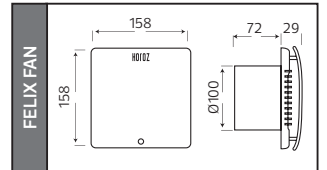

Made in **Türkiye**

HOROZ® **ELECTRIC**

Sigorta Kutuları

24'LÜ SIVAALTI

Model	Kod	MAX	Fiyat	Koli İçi	Renk
24'LÜ SIVAALTI	600-001-241	Max. 24 ADET	321,12 TL	8	SİYAH
24'LÜ SIVAALTI	600-000-241	Max. 24 ADET	321,12 TL	8	BEYAZ

48,0x69,0x30,0	KG 8,8
48,0x69,0x30,0	KG 8,8

24'LÜ SIVAÜSTÜ

Model	Kod	MAX	Fiyat	Koli İçi	Renk
24'LÜ SIVAÜSTÜ	600-001-240	Max. 24 ADET	353,98 TL	8	SİYAH
24'LÜ SIVAÜSTÜ	600-000-240	Max. 24 ADET	353,98 TL	8	BEYAZ

48,0x69,0x30,0	KG 9,5
48,0x69,0x30,0	KG 9,5

Made in **Türkiye**

FELIX FAN 100 m³

YENİ ÜRÜN

Model	Kod	Watt	Fiyat	Koli İçi	Devir	Hava Akımı	Renk
FELIX FAN	500-100-100	12 W	377,42 TL	20	2450 rpm	100 m³/h	BEYAZ
FELIX FAN	500-160-101	12 W	435,20 TL	20	2450 rpm	100 m³/h	SİYAH

32,0x46,0x32,0	KG 10,2
32,0x46,0x32,0	KG 10,2