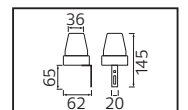

POLO

Model	Kod	Watt	Fiyat	Koli İçi	Renk
POLO	088-001-0007	Max. 1200W	14,65 \$	100	BEYAZ

MICROWAVE

FLASH

Model	Kod	Watt	Fiyat	Amper	Koli İçi	Renk
FLASH	089-001-0001	Max. 1000W	5,00 \$	6A	200	BEYAZ

FLEX

Model	Kod	Watt	Fiyat	Amper	Koli İçi	Renk
FLEX	089-001-0002	Max. 1200W	6,69 \$	10A	100	BEYAZ