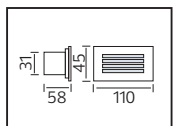

AMBER

Model	Kod	Watt	Fiyat	Koli İçi	Lümen	Renk	Işık Rengi
AMBER	079-022-0002	1.2 W	12,12 $	40	72 lm	MAT KROM	6400K