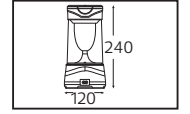

ROMARIO

Model	Kod	Watt	Fiyat	Koli İçi	Lümen	Renk	Işık Rengi
ROMARIO	084-022-0010	10 W	33,28 $	16	360 lm	BEYAZ	7000K-9000K