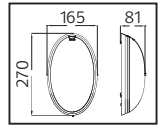

51,0x46,0x27,3	9,3
51,0x46,0x27,3	9,3
51,0x46,0x27,3	9,3
51,0x46,0x27,3	9,3
51,0x46,0x27,3	9,3