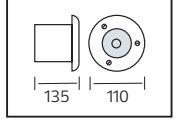

AWAX

Model	Kod	Watt	Fiyat	Koli İçi	Renk
AWAX	079-030-0001	Max. 50 W	27,51 $	20	MAT KROM