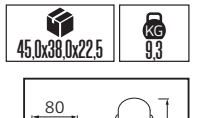

LINEA

Model	Kod	Watt	Fiyat	Koli İçi	Renk
LINEA	088-001-0003	Max. 1000W	11,52 \$	50	BEYAZ
LINEA	088-001-0003	Max. 1000W	11,52 \$	50	SİYAH

MEGANE

Model	Kod	Watt	Fiyat	Koli İçi	Renk
MEGANE	088-001-0008	Max. 1200W	14,40 \$	50	BEYAZ