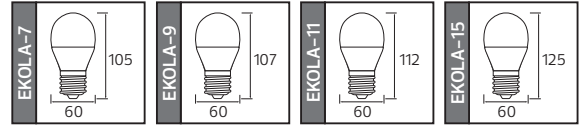

Made in **Türkiye**

LINEAR
CIRCUIT

EKOLA SERİSİ

YENİ ÜRÜN

F A G

Model	Kod	Watt	Fiyat	Koli İçi	Lümen	Işık Rengi
EKOLA-7	001-006-2007	7W	0,93 $	100	850 lm	2700K / 6400K
EKOLA-9	001-006-2009	9W	0,98 $	100	1000 lm	2700K / 6400K
EKOLA-11	001-006-2011	11W	1,10 $	100	1150 lm	2700K / 6400K
EKOLA-15	001-006-2015	15W	1,17 $	100	1500 lm	2700K / 6400K

58,0x29,0x22,0	4,05
62,0x32,0x23,0	4,25
62,0x32,0x25,0	4,40
62,0x32,0x27,0	4,52

Made in **Türkiye**

DOB
CIRCUIT

PREMIER SERİSİ

YENİ ÜRÜN

F A G

Model	Kod	Watt	Fiyat	Koli İçi	Lümen	Işık Rengi
PREMIER-7	001-006-0007	7W	1,24 $	100	850 lm	2700K/4200K/6400K
PREMIER-9	001-006-0009	9W	1,33 $	100	1000 lm	2700K/4200K/6400K
PREMIER-11	001-006-0011	11W	1,43 $	100	1150 lm	2700K/4200K/6400K
PREMIER-15	001-006-0015	15W	1,52 $	100	1500 lm	2700K/4200K/6400K

58,0x29,0x22,0	4,05
62,0x32,0x23,0	4,25
62,0x32,0x25,0	4,40
62,0x32,0x27,0	4,52