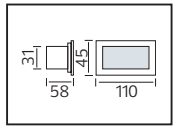

PERLE

Model	Kod	Watt	Fiyat	Koli İçi	Lümen	Renk	Işık Rengi
PERLE	079-021-0002	1.2 W	12,12 $	40	72 lm	MAT KROM	6400K