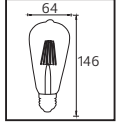

Model	Kod	Watt	Fiyat	Koli İçi	Lümen	Işık Rengi
RUSTIC VINTAGE-6	001-029-0006	6 W	4,85 $	100	540 lm	2200K

AMBER

RUSTIC GLOBE