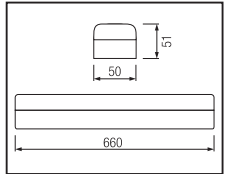

Model	Kod	Watt	Fiyat	Koli İçi	Lümen	Renk	Işık Rengi
ZICO-6	084-012-0006	6 W	35,27 $	20	490 lm	BEYAZ	7000K-9000K