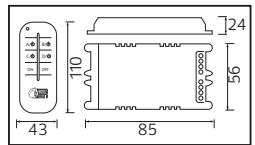

CONTROLLER-1

Model	Kod	Watt	Fiyat	Koli İçi	Renk
CONTROLLER-1	105-001-0001	1000 W	10,52 $	100	BEYAZ

1 KANAL

CONTROLLER-2

Model	Kod	Watt	Fiyat	Koli İçi	Renk
CONTROLLER-2	105-001-0002	2000 W	11,08 $	100	BEYAZ

2 KANAL

CONTROLLER-3

Model	Kod	Watt	Fiyat	Koli İçi	Renk
CONTROLLER-3	105-001-0003	3000 W	11,96 $	100	BEYAZ

3 KANAL

CONTROLLER-4

Model	Kod	Watt	Fiyat	Koli İçi	Renk
CONTROLLER-4	105-001-0004	4000 W	13,00 $	100	BEYAZ

4 KANAL