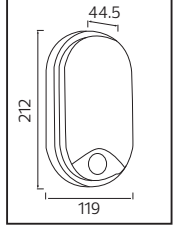

**PLASTİK****SENSÖRLÜ**

HECTOR

Model	Kod	Watt	Fiyat	Koli İçi	Lümen	Renk	Işık Rengi
HECTOR-10	071-012-0010	10 W	33,77 \$	20	935 lm	BEYAZ	4200K

PLASTİK

SENSÖRLÜ

VESPER

Model	Kod	Watt	Fiyat	Koli İçi	Lümen	Renk	Işık Rengi
VESPER-15	071-013-0015	15 W	44,53 \$	10	1500 lm	BEYAZ	4200K