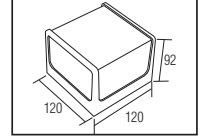

Model	Kod	Watt	Fiyat	Koli İçi	Lümen	Renk	Işık Rengi
CUBE	076-068-0008	8 W	22,00 $	20	770 lm	SİYAH	4200K