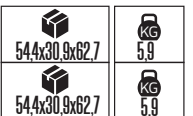

PLASTİK

SENSÖRLÜ

400-010-143/ 400-020-143

YENİ ÜRÜN

Model	Watt	Fiyat	Koli İçi	Renk
400-001-112	Max. 2x12 W	341,46 TL	10	BEYAZ
400-000-112	Max. 2x12 W	341,46 TL	10	SİYAH