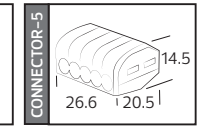

GU4 DUY 10CM

Model	Kod	Fiyat	Koli İçi	Renk
GU4 DUY	094-004-0001	0,29 $	2000	BEYAZ

GU10 DUY 15 CM

Model	Kod	Fiyat	Koli İçi	Renk
GU10 DUY	094-004-0002	0,54 $	1000	BEYAZ

SLIM CONNECTOR

Model	Kod	UÇ	Fiyat	Amper	Koli İçi	Renk
SLIM CONNECTOR-2	103-002-002	2	0,36 $	Max. 32A	6000	ŞEFFAF
SLIM CONNECTOR-3	103-002-003	3	0,45 $	Max. 32A	3000	ŞEFFAF
SLIM CONNECTOR-5	103-002-005	5	0,66 $	Max. 32A	2400	ŞEFFAF

CONNECTOR

Model	Kod	UÇ	Fiyat	Amper	Koli İçi	Renk
CONNECTOR-2	103-001-002	2	0,29 $	Max. 32A	4000	GRİ
CONNECTOR-3	103-001-003	3	0,39 $	Max. 32A	4000	GRİ
CONNECTOR-5	103-001-005	5	0,55 $	Max. 32A	3000	GRİ