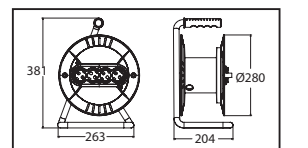

ROLL 3 (KABLOLU)

YENİ ÜRÜN

Model	Kod	Fiyat	Koli İçi	Renk
20 MT	310-020-301	1.393,56 TL	1	SİYAH
30 MT	310-030-301	1.743,10 TL	1	SİYAH
40 MT	310-040-301	2.092,65 TL	1	SİYAH