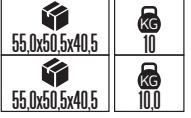

AQUA DOLUNAY MİKRO SENSÖRLÜ

Model	Kod	Watt	Fiyat	Koli İçi	Renk
AQUA DOLUNAY	400-223-115	Max. 40 W	627,25 TL	16	SİYAH OPAL
AQUA DOLUNAY	400-213-115	Max. 40 W	627,25 TL	16	BEYAZ OPAL