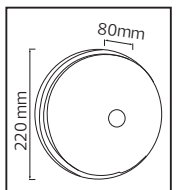

HECTOR

Model	Kod	Watt	Fiyat	Koli İçi	Lümen	Renk	Işık Rengi
HECTOR-10	071-012-0010	10 W	33,77 $	20	935 lm	BEYAZ	4200K

PLASTİK

SENSÖRLÜ

VESPER

Model	Kod	Watt	Fiyat	Koli İçi	Lümen	Renk	Işık Rengi
VESPER-15	071-013-0015	15 W	44,53 $	10	1500 lm	BEYAZ	4200K

PLASTİK

SENSÖRLÜ

Made in **Türkiye**

BOLKAR

YENİ ÜRÜN

Model	Kod	Watt	Fiyat	Koli İçi	Lümen	Renk	Işık Rengi
BOLKAR-20	071-014-0020	20 W	459,93 TL	20	2400 lm	BEYAZ/SİYAH	6400K

PLASTİK

SENSÖRLÜ