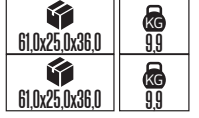

FOCUS

Model	Kod	Watt	Fiyat	Koli İçi	Renk
FOCUS	088-001-0001	Max. 1000W	11,50 $	50	BEYAZ
FOCUS	088-001-0001	Max. 1000W	11,50 $	50	SİYAH