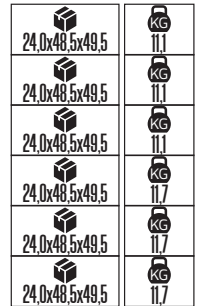

LILYA

Model	Kod	Watt	Fiyat	Koli İçi	Lümen	Renk	Işık Rengi
LILYA-5	016-009-0005	5 W	4,39 \$	100	335 lm	MAT KROM	2700K / 6400K
LILYA-5	016-009-0005	5 W	4,39 \$	100	335 lm	WHITE	2700K / 6400K

NORA SERİSİ

Model	Kod	Watt	Fiyat	Renk	Lümen	Koli İçi	Işık Rengi
NORA-5	016-053-0005	5 W	2,65 \$	BEYAZ	445 lm	200	2700K / 6400K
NORA-5	016-053-0005	5 W	2,70 \$	GÜMÜŞ	445 lm	200	2700K / 6400K
NORA-5	016-053-0005	5 W	2,70 \$	SİYAH	445 lm	200	2700K / 6400K
NORA-7	016-053-0007	7 W	2,90 \$	BEYAZ	630 lm	200	2700K / 6400K
NORA-7	016-053-0007	7 W	2,95 \$	GÜMÜŞ	630 lm	200	2700K / 6400K
NORA-7	016-053-0007	7 W	2,95 \$	SİYAH	630 lm	200	2700K / 6400K