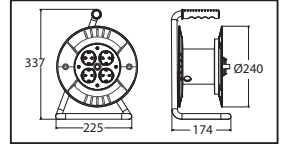

SPIN 2 (KABLOLU)

YENİ ÜRÜN

Model	Kod	Fiyat	Koli İçi	Renk
15 MT	310-015-501	1.123,91 TL	1	SİYAH
25 MT	310-025-501	1.468,85 TL	1	SİYAH