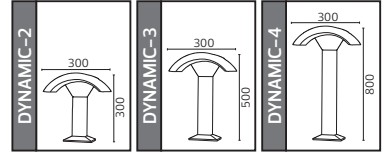

DYNAMIC-1

Model	Kod	Watt	Fiyat	Koli İçi	Lümen	Renk	Işık Rengi
DYNAMIC-1	076-058-0001	24 W	72.93 $	10	2670 lm	SIYAH	6400K

METAL

DYNAMIC SERİSİ

Model	Kod	Watt	Fiyat	Koli İçi	Lümen	Renk	Işık Rengi
DYNAMIC-2	076-058-0002	24 W	117.00 $	10	2670 lm	SIYAH	6400K
DYNAMIC-3	076-058-0003	24 W	141.44 $	4	2670 lm	SIYAH	6400K
DYNAMIC-4	076-058-0004	24 W	176.67 $	4	2670 lm	SIYAH	6400K

METAL