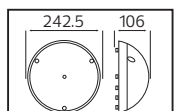

43,0x49,5x49,5	8,9
43,0x49,5x49,5	8,9
43,0x49,5x49,5	8,9
43,0x49,5x49,5	8,9

PLASTİK

Made in **Türkiye**

HOROZ® **ELECTRIC**

E27 Nemliyer Armatürler

AQUA YARIMAY

Model	Kod	Watt	Fiyat	Koli İçi	Renk
AQUA YARIMAY	400-123-114	Max. 40 W	191,85 TL	20	SİYAH OPAL
AQUA YARIMAY	400-113-114	Max. 40 W	191,85 TL	20	BEYAZ OPAL