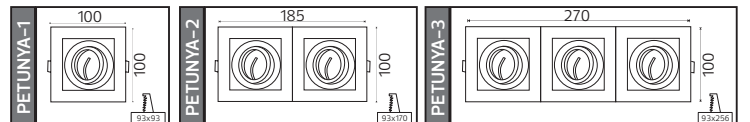

PETUNYA SERİSİ

Model	Kod	Watt	Fiyat	Koli İçi	Renk
PETUNYA-1	015-028-0001	Max. 50W	3,89 $	50	BEYAZ-SİYAH
PETUNYA-1	015-028-0001	Max. 50W	3,89 $	50	SİYAH
PETUNYA-2	015-028-0002	Max. 2x50W	5,91 $	25	BEYAZ-SİYAH
PETUNYA-2	015-028-0002	Max. 2x50W	5,91 $	25	SİYAH
PETUNYA-3	015-028-0003	Max. 3x50W	11,27 $	20	BEYAZ-SİYAH
PETUNYA-3	015-028-0003	Max. 3x50W	11,27 $	20	SİYAH

59,5x25,0x27,0	KG 8,7
59,5x25,0x27,0	KG 8,7
59,5x21,0x27,0	KG 7,7
59,5x21,0x27,0	KG 7,7
48,5x29,0x27,0	KG 9,2
48,5x29,0x27,0	KG 9,2