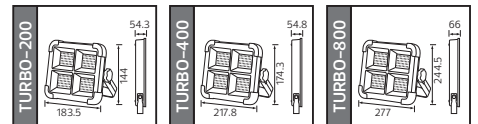

39.0x33.0x32.4	33.8 KG
4.9.3x35.8x40.7	4.4 KG

53.0x42.0x34.5	50.0 KG
----------------	---------

SOLAR

COMPACT SERİSİ

Model	Kod	Watt	Fiyat	Koli İçi	Lümen	Renk	Işık Rengi
COMPACT-20	074-010-0020	20 W	34,85 \$	10	230 lm	SİYAH	6400K
COMPACT-30	074-010-0030	30 W	41,81 \$	8	300 lm	SİYAH	6400K