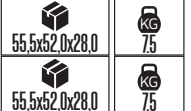

AQUA EKO

Model	Kod	Watt	Fiyat	Koli İçi	Renk
AQUA EKO	400-000-108	Max. 26 W	209,10 TL	16	SİYAH
AQUA EKO	400-001-108	Max. 26 W	209,10 TL	16	BEYAZ

PLASTİK

AQUA OPAK

Model	Kod	Watt	Fiyat	Koli İçi	Renk
AQUA OPAK	400-001-113	Max. 26 W	176,10 TL	24	SİYAH
AQUA OPAK	400-000-113	Max. 26 W	176,10 TL	24	BEYAZ

PLASTİK

AQUA APLİK

Model	Kod	Watt	Fiyat	Koli İçi	Renk
AQUA APLİK	400-002-111	Max. 26 W	152,90 TL	20	SİYAH
AQUA APLİK	400-000-111	Max. 26 W	152,90 TL	20	BEYAZ

PLASTİK

AQUA OPAL

Model	Kod	Watt	Fiyat	Koli İçi	Renk
AQUA OPAL	400-011-105	Max. 60 W	306,99 TL	10	SİYAH OPAL
AQUA OPAL	400-010-105	Max. 60 W	306,99 TL	10	BEYAZ OPAL

PLASTİK

AQUA OVAL

Model	Kod	Watt	Fiyat	Koli İçi	Renk
AQUA OVAL	400-011-106	Max. 40 W	316,50 TL	10	SİYAH OPAL
AQUA OVAL	400-010-106	Max. 40 W	316,50 TL	10	BEYAZ OPAL

PLASTİK