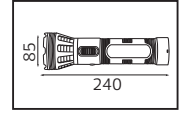

BEST

Model	Kod	Watt	Fiyat	Koli İçi	Lümen	Renk	Işık Rengi
BEST-5	084-024-0005	5 W	13,37 $	60	210 lm	KIRMIZI	8000K-12000K