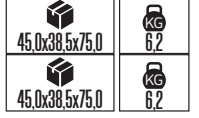

BEGONYA-1

Model	Kod	Watt	Fiyat	Koli İçi	Renk
BEGONYA-1	400-010-116	Max. 40W	249,00 TL	12	SİYAH
BEGONYA-1	400-020-116	Max. 40W	249,00 TL	12	BEYAZ

PLASTİK

BEGONYA-2

Model	Kod	Watt	Fiyat	Koli İçi	Renk
BEGONYA-2	400-010-117	Max. 40W	249,00 TL	12	SİYAH
BEGONYA-2	400-020-117	Max. 40W	249,00 TL	12	BEYAZ

PLASTİK

BEGONYA-3

Model	Kod	Watt	Fiyat	Koli İçi	Renk
BEGONYA-3	400-010-118	Max. 40W	260,00 TL	12	SİYAH
BEGONYA-3	400-020-118	Max. 40W	260,00 TL	12	BEYAZ

PLASTİK

BEGONYA-4

Model	Kod	Watt	Fiyat	Koli İçi	Renk
BEGONYA-4	400-010-120	Max. 40W	210,00 TL	20	SİYAH
BEGONYA-4	400-020-120	Max. 40W	210,00 TL	20	BEYAZ

PLASTİK