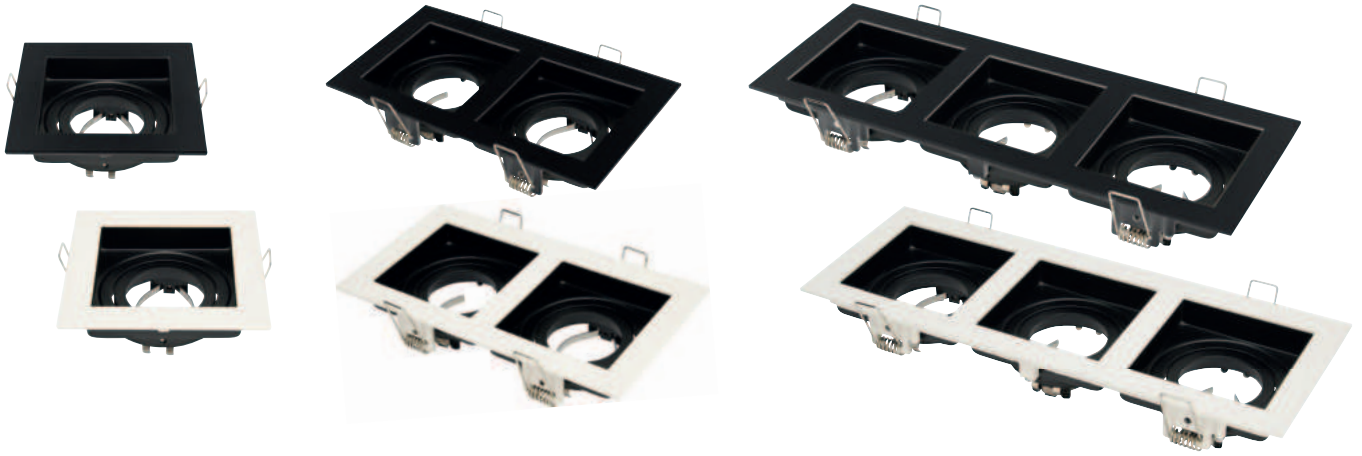

MEYAN

Model	Kod	Watt	Fiyat	Koli İçi	Renk
MEYAN-R	015-029-0001	Max. 50W	2,25 $	50	BEYAZ
MEYAN-R	015-029-0001	Max. 50W	2,25 $	50	SİYAH
MEYAN-S	015-030-0001	Max. 50W	2,25 $	50	BEYAZ
MEYAN-S	015-030-0001	Max. 50W	2,25 $	50	SİYAH

55,0x22,5x35,0	KG 6,2
55,0x22,5x35,0	KG 6,2
55,0x22,5x35,0	KG 7,6
55,0x22,5x35,0	KG 7,6