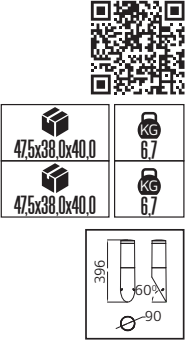

ORKİDE-1

Model	Kod	Watt	Fiyat	Koli İçi	Renk
ORKİDE-1	400-000-121	Max. 40W	217,00 TL	12	SİYAH
ORKİDE-1	400-001-121	Max. 40W	217,00 TL	12	GRİ

PLASTİK

ORKİDE-2

Model	Kod	Watt	Fiyat	Koli İçi	Renk
ORKİDE-2	400-000-122	Max. 40W	237,00 TL	8	SİYAH
ORKİDE-2	400-001-122	Max. 40W	237,00 TL	8	GRİ

PLASTİK

ORKİDE-3

Model	Kod	Watt	Fiyat	Koli İçi	Renk
ORKİDE-3	400-000-123	Max. 40W	203,00 TL	20	SİYAH
ORKİDE-3	400-001-123	Max. 40W	203,00 TL	20	GRİ

PLASTİK

ORKİDE-4

Model	Kod	Watt	Fiyat	Koli İçi	Renk
ORKİDE-4	400-000-124	Max. 40W	271,50 TL	15	SİYAH
ORKİDE-4	400-001-124	Max. 40W	271,50 TL	15	GRİ

PLASTİK

ORKİDE-4

Model	Kod	Watt	Fiyat	Koli İçi	Renk
ORKİDE-4	400-010-124	Max. 40W	634,00 TL	15	SİYAH
ORKİDE-4	400-011-124	Max. 40W	634,00 TL	15	GRİ

PLASTİK

SENSÖRLÜ