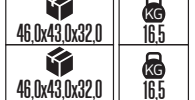

SLIM SERİSİ

Model	Kod	Watt	Fiyat	Koli İçi	Lümen	Renk	Işık Rengi
SLIM-3	056-003-0003	3 W	2,61 $	120	260 lm	BEYAZ	2700K / 6400K
SLIM-6	056-003-0006	6 W	3,00 $	120	510 lm	BEYAZ	2700K / 6400K
SLIM-9	056-003-0009	9 W	3,76 $	120	850 lm	BEYAZ	2700K / 6400K
SLIM-12	056-003-0012	12 W	4,38 $	80	1200 lm	BEYAZ	2700K / 6400K
SLIM-15	056-003-0015	15 W	5,43 $	80	1500 lm	BEYAZ	2700K / 6400K
SLIM-18	056-003-0018	18 W	5,53 $	80	1850 lm	BEYAZ	2700K / 6400K