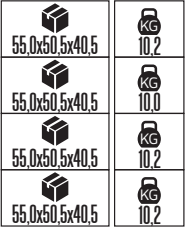

PLASTİK

SENSÖRLÜ