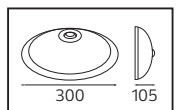

PLASTİK

SENSÖRLÜ

400-010-143/ 400-020-143

YENİ ÜRÜN

Model	Watt	Fiyat	Koli İçi	Renk
400-001-112	Max. 2x12 W	341,46 TL	10	BEYAZ
400-000-112	Max. 2x12 W	341,46 TL	10	SİYAH