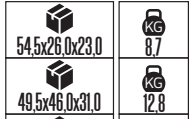

SLIM SERİSİ

Model	Kod	Watt	Fiyat	Koli İçi	Lümen	Renk	Işık Rengi
SLIM-3	056-003-0003	3 W	2,61 $	120	260 lm	BEYAZ	2700K / 6400K
SLIM-6	056-003-0006	6 W	3,00 $	120	510 lm	BEYAZ	2700K / 6400K
SLIM-9	056-003-0009	9 W	3,76 $	120	850 lm	BEYAZ	2700K / 6400K
SLIM-12	056-003-0012	12 W	4,38 $	80	1200 lm	BEYAZ	2700K / 6400K
SLIM-15	056-003-0015	15 W	5,43 $	80	1500 lm	BEYAZ	2700K / 6400K
SLIM-18	056-003-0018	18 W	5,53 $	80	1850 lm	BEYAZ	2700K / 6400K