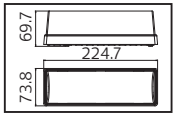

LOLLY

Model	Kod	Watt	Fiyat	Koli İçi	Renk
LOLLY	400-000-110	Max. 15 W	71,72 TL	60	BEYAZ