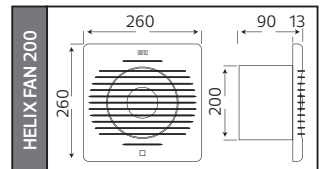

HELIX FAN 200 m³

Model	Kod	Watt	Fiyat	Koli İçi	Devir	Hava Akımı	Renk
FAN 200	500-000-008	40 W	887,65 TL	6	1000 rpm	200 m³/h	BEYAZ
FAN 200	500-040-008	40 W	990,00 TL	6	1000 rpm	200 m³/h	GÜMÜŞ
FAN 200	500-010-008	40 W	990,00 TL	6	1000 rpm	200 m³/h	FÜME
FAN 200	500-020-008	40 W	990,00 TL	6	1000 rpm	200 m³/h	KAYIN
FAN 200	500-030-008	40 W	990,00 TL	6	1000 rpm	200 m³/h	CEVİZ

37,5x54,0x27,0	KG 10,2
37,5x54,0x27,0	KG 10,2
37,5x54,0x27,0	KG 10,2
37,5x54,0x27,0	KG 10,2
37,5x54,0x27,0	KG 10,2