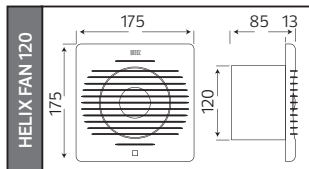

HELIX FAN 200 m³

Model	Kod	Watt	Fiyat	Koli İçi	Devir	Hava Akımı	Renk
FAN 200	500-000-008	40 W	887,65 TL	6	1000 rpm	200 m³/h	BEYAZ
FAN 200	500-040-008	40 W	990,00 TL	6	1000 rpm	200 m³/h	GÜMÜŞ
FAN 200	500-010-008	40 W	990,00 TL	6	1000 rpm	200 m³/h	FÜME
FAN 200	500-020-008	40 W	990,00 TL	6	1000 rpm	200 m³/h	KAYIN
FAN 200	500-030-008	40 W	990,00 TL	6	1000 rpm	200 m³/h	CEVİZ

37,5x54,0x27,0	KG 10,2
37,5x54,0x27,0	KG 10,2
37,5x54,0x27,0	KG 10,2
37,5x54,0x27,0	KG 10,2
37,5x54,0x27,0	KG 10,2