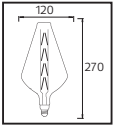

AMBER

ENIGMA

Model	Kod	Watt	Fiyat	Koli İçi	Lümen	Işık Rengi
ENIGMA	001-051-0008	8 W	39,20 $	10	710 lm	2200K

AMBER

PARADOX

Model	Kod	Watt	Fiyat	Koli İçi	Lümen	Işık Rengi
PARADOX	001-052-0008	8 W	41,35 $	10	710 lm	2200K