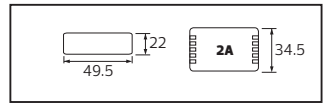

RGB KONTROL CİHAZI 2A

Model	Kod	Fiyat	Watt	28x35	50x50	Koli İçi
2A	100-001-0072	5,11 $	72 W	15m	5m	88