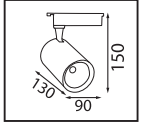

BASRA SERİSİ

Model	Kod	Watt	Fiyat	Koli İçi	Lümen	Renk	Işık Rengi
BASRA-30	018-028-0030	30 W	12,79 $	40	2400 lm	SİYAH	3000K / 6400K
BASRA-30	018-028-0030	30 W	12,79 $	40	2400 lm	BEYAZ	3000K / 6400K