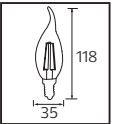

FILAMENT FLAME

Model	Kod	Watt	Fiyat	Koli İçi	Lümen	Işık Rengi
FILAMENT FLAME-4	001-014-0004	4 W	2,03 $	100	450 lm	3000K / 6400K
FILAMENT FLAME-6	001-014-0006	6 W	2,08 $	100	700 lm	3000K / 6400K