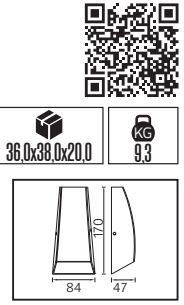

SALKIM

Model	Kod	Watt	Fiyat	Koli İçi	Lümen	Renk	Işık Rengi
SALKIM	076-008-0006	6 W	37,43 $	16	380 lm	SİYAH	4200K

METAL

SELVI

Model	Kod	Watt	Fiyat	Koli İçi	Lümen	Renk	Işık Rengi
SELVI	076-007-0006	6 W	32,70 $	24	380 lm	SİYAH	4200K

METAL

MAMBA

YENİ ÜRÜN

Model	Kod	Watt	Fiyat	Koli İçi	Renk
MAMBA	076-066-0001	Max. 2x35W	9,07 $	50	SİYAH

PLASTİK

MAMBA-SQ

YENİ ÜRÜN

Model	Kod	Watt	Fiyat	Koli İçi	Renk
MAMBA-SQ	076-067-0001	Max. 2x35W	9,19 $	50	SİYAH

PLASTİK

WINDSOR

YENİ ÜRÜN

Model	Kod	Watt	Fiyat	Koli İçi	Lümen	Renk	Işık Rengi
WINDSOR-6	076-051-0006	6 W	7,97 $	50	420 lm	SİYAH	4200K

PLASTİK