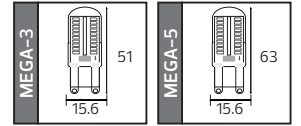

MEGA SERİSİ

Model	Kod	Watt	Fiyat	Koli İçi	Lümen	Işık Rengi
MEGA-3	001-011-0003	3 W	3,97 $	200	240 lm	2700K / 6400K
MEGA-5	001-011-0005	5 W	5,30 $	200	390 lm	2700K / 6400K

36,7x18,5x77,0	KG 2,6
25,0x25,0x19,0	KG 4,1

NANO SERİSİ

Model	Kod	Watt	Fiyat	Koli İçi	Lümen	Işık Rengi
NANO-2 (HL452L)	001-008-0002	1.5 W	1,61 $	200	105 lm	2700K / 6400K
NANO-3 (HL453L)	001-008-0003	3 W	3,18 $	200	210 lm	2700K / 6400K

24,0x17,0x24,0	KG 3,0
24,0x17,0x24,0	KG 4,0

HL 449L

Model	Watt	Fiyat	Koli İçi	Lümen	Işık Rengi
HL 449L	2.5 W	1,60 $	216	80 lm	6400K