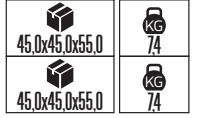

PRİZMA

Model	Kod	Watt	Fiyat	Koli İçi	Renk
PRİZMA	400-010-129	Max. 40W	344,95 TL	8	SİYAH
PRİZMA	400-020-129	Max. 40W	344,95 TL	8	BEYAZ

PLASTİK

PRİZMA 2

YENİ ÜRÜN

Model	Kod	Watt	Fiyat	Koli İçi	Renk
PRİZMA 2	400-010-144	Max. 40W	376,45 TL	8	SİYAH
PRİZMA 2	400-020-144	Max. 40W	376,45 TL	8	BEYAZ

PLASTİK

PAPATYA-1

Model	Kod	Watt	Fiyat	Koli İçi	Renk
PAPATYA-1	400-000-141	Max. 40W	275,64 TL	8	SİYAH
PAPATYA-1	400-001-141	Max. 40W	275,64 TL	8	GRİ

PLASTİK

PAPATYA-2

Model	Kod	Watt	Fiyat	Koli İçi	Renk
PAPATYA-2	400-000-142	Max. 40W	321,00 TL	6	SİYAH
PAPATYA-2	400-001-142	Max. 40W	321,00 TL	6	GRİ

PLASTİK