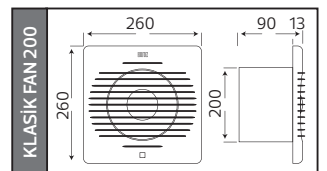

KLASİK FAN 200 m³

Model	Kod	Watt	Fiyat	Koli İçi	Devir	Hava Akımı	Renk
FAN 200	500-000-200	40 W	887,65 TL	6	1000 rpm	200 m³/h	BEYAZ
FAN 200	500-040-200	40 W	990,05 TL	6	1000 rpm	200 m³/h	GÜMÜŞ
FAN 200	500-010-200	40 W	990,05 TL	6	1000 rpm	200 m³/h	FÜME
FAN 200	500-020-200	40 W	990,05 TL	6	1000 rpm	200 m³/h	KAYIN
FAN 200	500-030-200	40 W	990,05 TL	6	1000 rpm	200 m³/h	CEVİZ

37,5x54,0x27,0	KG 10,2
37,5x54,0x27,0	KG 10,2
37,5x54,0x27,0	KG 10,2
37,5x54,0x27,0	KG 10,2
37,5x54,0x27,0	KG 10,2