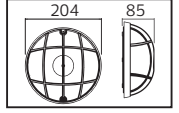

AQUA EKO

Model	Kod	Watt	Fiyat	Koli İçi	Renk
AQUA EKO	400-000-108	Max. 26 W	209,10 TL	16	SİYAH
AQUA EKO	400-001-108	Max. 26 W	209,10 TL	16	BEYAZ

PLASTİK

AQUA OPAK

Model	Kod	Watt	Fiyat	Koli İçi	Renk
AQUA OPAK	400-001-113	Max. 26 W	176,10 TL	24	SİYAH
AQUA OPAK	400-000-113	Max. 26 W	176,10 TL	24	BEYAZ

PLASTİK

AQUA APLİK

Model	Kod	Watt	Fiyat	Koli İçi	Renk
AQUA APLİK	400-002-111	Max. 26 W	152,90 TL	20	SİYAH
AQUA APLİK	400-000-111	Max. 26 W	152,90 TL	20	BEYAZ

PLASTİK

AQUA OPAL

Model	Kod	Watt	Fiyat	Koli İçi	Renk
AQUA OPAL	400-011-105	Max. 60 W	306,99 TL	10	SİYAH OPAL
AQUA OPAL	400-010-105	Max. 60 W	306,99 TL	10	BEYAZ OPAL

PLASTİK

AQUA OVAL

Model	Kod	Watt	Fiyat	Koli İçi	Renk
AQUA OVAL	400-011-106	Max. 40 W	316,50 TL	10	SİYAH OPAL
AQUA OVAL	400-010-106	Max. 40 W	316,50 TL	10	BEYAZ OPAL

PLASTİK