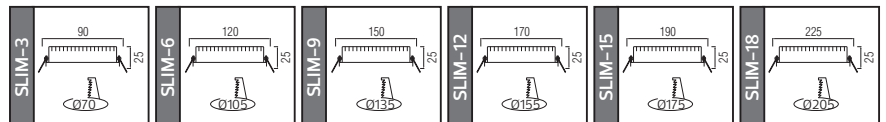

SLIM SERİSİ

Model	Kod	Watt	Fiyat	Koli İçi	Lümen	Renk	Işık Rengi
SLIM-3	056-003-0003	3 W	2,61 \$	120	260 lm	BEYAZ	2700K / 6400K
SLIM-6	056-003-0006	6 W	3,00 \$	120	510 lm	BEYAZ	2700K / 6400K
SLIM-9	056-003-0009	9 W	3,76 \$	120	850 lm	BEYAZ	2700K / 6400K
SLIM-12	056-003-0012	12 W	4,38 \$	80	1200 lm	BEYAZ	2700K / 6400K
SLIM-15	056-003-0015	15 W	5,43 \$	80	1500 lm	BEYAZ	2700K / 6400K
SLIM-18	056-003-0018	18 W	5,53 \$	80	1850 lm	BEYAZ	2700K / 6400K