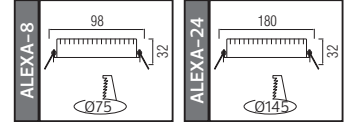

ALEXA SERİSİ

Model	Kod	Watt	Fiyat	Koli İçi	Lümen	Renk	Işık Rengi
ALEXA-8	016-048-0008	8 W	3,53 $	20	750 lm	BEYAZ	7000K
ALEXA-24	016-048-0024	24 W	6,92 $	20	2500 lm	BEYAZ	7000K