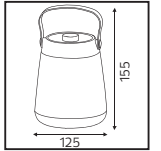

VERON

Model	Kod	Watt	Fiyat	Koli İçi	Lümen	Işık Rengi
VERON	084-037-0015	15 W	27,27 $	30	150/290/160 lm	3000K/4200K/6400K