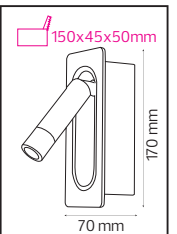

39,5x38,0x32,0	KG 4,3
39,5x38,0x32,0	KG 4,3