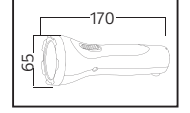

PELE

Model	Kod	Watt	Fiyat	Koli İçi	Lümen	Renk	Işık Rengi
PELE-3	084-006-0003	3 W	8,19 $	50	120 lm	KIRMIZI	7000K-9000K