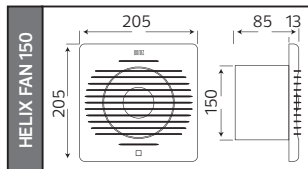

HELIX FAN 200 m³

Model	Kod	Watt	Fiyat	Koli İçi	Devir	Hava Akımı	Renk
FAN 200	500-000-008	40 W	887,65 TL	6	1000 rpm	200 m³/h	BEYAZ
FAN 200	500-040-008	40 W	990,00 TL	6	1000 rpm	200 m³/h	GÜMÜŞ
FAN 200	500-010-008	40 W	990,00 TL	6	1000 rpm	200 m³/h	FÜME
FAN 200	500-020-008	40 W	990,00 TL	6	1000 rpm	200 m³/h	KAYIN
FAN 200	500-030-008	40 W	990,00 TL	6	1000 rpm	200 m³/h	CEVİZ

37,5x54,0x27,0	KG 10,2
37,5x54,0x27,0	KG 10,2
37,5x54,0x27,0	KG 10,2
37,5x54,0x27,0	KG 10,2
37,5x54,0x27,0	KG 10,2