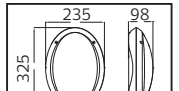

AQUA EKO

Model	Kod	Watt	Fiyat	Koli İçi	Renk
AQUA EKO	400-000-108	Max. 26 W	209,10 TL	16	SİYAH
AQUA EKO	400-001-108	Max. 26 W	209,10 TL	16	BEYAZ

PLASTİK

AQUA OPAK

Model	Kod	Watt	Fiyat	Koli İçi	Renk
AQUA OPAK	400-001-113	Max. 26 W	176,10 TL	24	SİYAH
AQUA OPAK	400-000-113	Max. 26 W	176,10 TL	24	BEYAZ

PLASTİK

AQUA APLİK

Model	Kod	Watt	Fiyat	Koli İçi	Renk
AQUA APLİK	400-002-111	Max. 26 W	152,90 TL	20	SİYAH
AQUA APLİK	400-000-111	Max. 26 W	152,90 TL	20	BEYAZ

PLASTİK

AQUA OPAL

Model	Kod	Watt	Fiyat	Koli İçi	Renk
AQUA OPAL	400-011-105	Max. 60 W	306,99 TL	10	SİYAH OPAL
AQUA OPAL	400-010-105	Max. 60 W	306,99 TL	10	BEYAZ OPAL

PLASTİK

AQUA OVAL

Model	Kod	Watt	Fiyat	Koli İçi	Renk
AQUA OVAL	400-011-106	Max. 40 W	316,50 TL	10	SİYAH OPAL
AQUA OVAL	400-010-106	Max. 40 W	316,50 TL	10	BEYAZ OPAL

PLASTİK