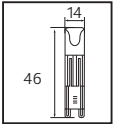

MICRO SERİSİ

Model	Kod	Watt	Fiyat	Koli İçi	Lümen	Işık Rengi
MICRO-2	001-010-0002	1.5 W	1,63 $	200	90 lm	2700K / 6400K
MICRO-3	001-010-0003	3 W	2,75 $	200	160 lm	2700K / 6400K

18,5x18,0x13,0	KG 1,0
18,5x18,0x13,0	KG 1,3

PIKO SERİSİ

Model	Kod	Watt	Fiyat	Koli İçi	Lümen	Işık Rengi
PIKO-2 (HL450L)	001-007-0002	1.5 W	1,61 $	200	105 lm	2700K / 6400K
PIKO-3 (HL451L)	001-007-0003	2.50 W	3,18 $	200	210 lm	2700K / 6400K

24,0x17,0x24,0	KG 3,0
24,0x17,0x24,0	KG 3,0

HL 448L

Model	Watt	Fiyat	Koli İçi	Lümen	Işık Rengi
HL 448L	1 W	1,62 $	216	80 lm	6400K

47,5x21,0x23,5	KG 4,5

MINI

Model	Kod	Watt	Fiyat	Koli İçi	Lümen	Işık Rengi
MINI	001-009-0002	1.5 W	2,08 $	200	60 lm	2700K / 6400K

19,0x13,5x19,0	KG 3,0

MIDI

Model	Kod	Watt	Fiyat	Koli İçi	Lümen	Işık Rengi
MIDI	001-012-0002	1.5 W	1,54 $	200	110 lm	2700K / 6400K

18,0x18,0x13,0	KG 1,0