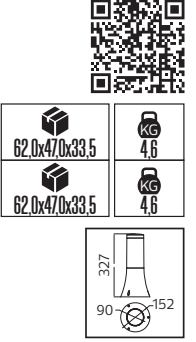

ORKİDE-1

Model	Kod	Watt	Fiyat	Koli İçi	Renk
ORKİDE-1	400-000-121	Max. 40W	217,00 TL	12	SİYAH
ORKİDE-1	400-001-121	Max. 40W	217,00 TL	12	GRİ

PLASTİK

ORKİDE-2

Model	Kod	Watt	Fiyat	Koli İçi	Renk
ORKİDE-2	400-000-122	Max. 40W	237,00 TL	8	SİYAH
ORKİDE-2	400-001-122	Max. 40W	237,00 TL	8	GRİ

PLASTİK

ORKİDE-3

Model	Kod	Watt	Fiyat	Koli İçi	Renk
ORKİDE-3	400-000-123	Max. 40W	203,00 TL	20	SİYAH
ORKİDE-3	400-001-123	Max. 40W	203,00 TL	20	GRİ

PLASTİK

ORKİDE-4

Model	Kod	Watt	Fiyat	Koli İçi	Renk
ORKİDE-4	400-000-124	Max. 40W	271,50 TL	15	SİYAH
ORKİDE-4	400-001-124	Max. 40W	271,50 TL	15	GRİ

PLASTİK

ORKİDE-4

Model	Kod	Watt	Fiyat	Koli İçi	Renk
ORKİDE-4	400-010-124	Max. 40W	634,00 TL	15	SİYAH
ORKİDE-4	400-011-124	Max. 40W	634,00 TL	15	GRİ

PLASTİK

SENSÖRLÜ