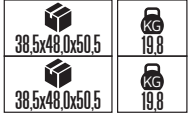

KAUÇUK TOPRAKLI ERKEK FİŞ

Model	Kod	Amper	Fiyat	Koli İçi	Renk
KAUÇUK TOPRAKLI ERKEK FİŞ	300-000-804	16A	42,04 TL	300	SİYAH
KAUÇUK TOPRAKLI ERKEK FİŞ	300-001-804	16A	48,35 TL	300	TURUNCU