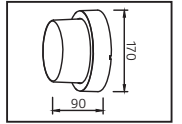

SUGA-12/RC

Model	Kod	Watt	Fiyat	Koli İçi	Lümen	Renk	Işık Rengi
SUGA-12/RC	076-019-0012	12 W	12,71 $	20	840 lm	SIYAH	4200K