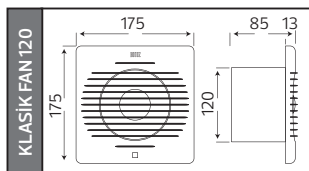

KLASİK FAN 200 m³

Model	Kod	Watt	Fiyat	Koli İçi	Devir	Hava Akımı	Renk
FAN 200	500-000-200	40 W	887,65 TL	6	1000 rpm	200 m³/h	BEYAZ
FAN 200	500-040-200	40 W	990,05 TL	6	1000 rpm	200 m³/h	GÜMÜŞ
FAN 200	500-010-200	40 W	990,05 TL	6	1000 rpm	200 m³/h	FÜME
FAN 200	500-020-200	40 W	990,05 TL	6	1000 rpm	200 m³/h	KAYIN
FAN 200	500-030-200	40 W	990,05 TL	6	1000 rpm	200 m³/h	CEVİZ

37,5x54,0x27,0	KG 10,2
37,5x54,0x27,0	KG 10,2
37,5x54,0x27,0	KG 10,2
37,5x54,0x27,0	KG 10,2
37,5x54,0x27,0	KG 10,2