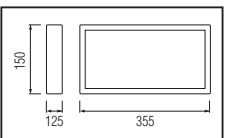

Model	Kod	Watt	Fiyat	Koli İçi	Lümen
ROBSON	084-020-0002	3 W	15,27 $	20	160 lm