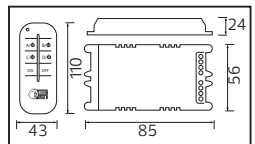

3 KANAL

CONTROLLER-4

Model	Kod	Watt	Fiyat	Koli İçi	Renk
CONTROLLER-4	105-001-0004	4000 W	13,00 \$	100	BEYAZ

4 KANAL

TIMER

Model	Kod	Watt	Fiyat	Program	Min. Zamanlama	Koli İçi
TIMER-1	108-001-0001	3500W	9,54 \$	24 Açma-Kapama	30 Dakika	48