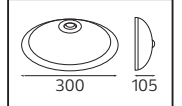

400-002-112

Model	Watt	Fiyat	Koli İçi	Renk
400-002-112	Max. 2x25 W	522,30 TL	10	BEYAZ