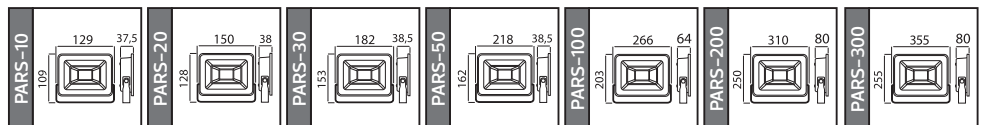

Model	Kod	Watt	Fiyat	Koli İçi	Lümen	Renk
SIMPSON	085-001-0006	0.4 W	2,15 \$	200	25 lm	BEYAZ

PARS SERİSİ

Model	Kod	Watt	Fiyat	Koli İçi	Lümen	Renk	Işık Rengi		
PARS-10	068-008-0010	10 W	7,33 \$	100	1100 lm	SİYAH	2700K	78,0x23,0x18,8	KG 11,0
PARS-10	068-008-0010	10 W	7,33 \$	100	1100 lm	SİYAH	6400K	78,0x23,0x18,8	KG 11,0
PARS-10	068-008-0010	10 W	7,89 \$	100	1100 lm	SİYAH	YEŞİL	78,0x23,0x18,8	KG 11,0
PARS-20	068-008-0020	20 W	8,49 \$	100	2200 lm	SİYAH	2700K	73,5x28,6x23,5	KG 17,1
PARS-20	068-008-0020	20 W	8,49 \$	100	2200 lm	SİYAH	6400K	73,5x28,6x23,5	KG 17,1
PARS-20	068-008-0020	20 W	9,14 \$	100	2200 lm	SİYAH	YEŞİL	73,5x28,6x23,5	KG 17,1
PARS-30	068-008-0030	30 W	8,96 \$	50	3310 lm	SİYAH	2700K	61,5x31,0x18,0	KG 12,0
PARS-30	068-008-0030	30 W	8,96 \$	50	3310 lm	SİYAH	6400K	61,5x31,0x18,0	KG 12,0
PARS-30	068-008-0030	30 W	9,60 \$	50	3310 lm	SİYAH	YEŞİL	61,5x31,0x18,0	KG 12,0
PARS-50	068-008-0050	50 W	11,16 \$	30	5650 lm	SİYAH	2700K	52,5x22,0x30,0	KG 10,5
PARS-50	068-008-0050	50 W	11,16 \$	30	5650 lm	SİYAH	6400K	52,5x22,0x30,0	KG 10,5
PARS-50	068-008-0050	50 W	11,95 \$	30	5650 lm	SİYAH	YEŞİL	52,5x22,0x30,0	KG 10,5
PARS-100	068-008-0100	100 W	20,45 \$	12	11550 lm	SİYAH	2700K	45,5x27,5x18,5	KG 7,8
PARS-100	068-008-0100	100 W	20,45 \$	12	11550 lm	SİYAH	6400K	45,5x27,5x18,5	KG 7,8
PARS-100	068-008-0100	100 W	21,92 \$	12	11550 lm	SİYAH	YEŞİL	45,5x27,5x18,5	KG 7,8
PARS-200	068-008-0200	200 W	43,59 \$	8	23250 lm	SİYAH	2700K	38,0x34,0x25,4	KG 11,2
PARS-200	068-008-0200	200 W	43,59 \$	8	23250 lm	SİYAH	6400K	38,0x34,0x25,4	KG 11,2
PARS-200	068-008-0200	200 W	46,50 \$	8	23250 lm	SİYAH	YEŞİL	38,0x34,0x25,4	KG 11,2
PARS-300	068-008-0300	300 W	66,00 \$	8	34910 lm	SİYAH	6400K	40,5x37,5x28,7	KG 14,4