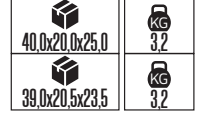

HL 449L

Model	Watt	Fiyat	Koli İçi	Lümen	Işık Rengi
HL 449L	2.5 W	1,60 \$	216	80 lm	6400K

FILAMENT CANDLE

Model	Kod	Watt	Fiyat	Koli İçi	Lümen	Işık Rengi
FILAMENT CANDLE-4	001-013-0004	4 W	1,99 \$	100	450 lm	3000K / 6400K
FILAMENT CANDLE-6	001-013-0006	6 W	2,06 \$	100	700 lm	3000K / 6400K