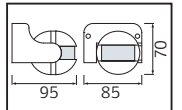

LINEA

Model	Kod	Watt	Fiyat	Koli İçi	Renk
LINEA	088-001-0003	Max. 1000W	11,52 \$	50	BEYAZ
LINEA	088-001-0003	Max. 1000W	11,52 \$	50	SİYAH

MEGANE

Model	Kod	Watt	Fiyat	Koli İçi	Renk
MEGANE	088-001-0008	Max. 1200W	14,40 \$	50	BEYAZ