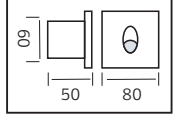

ZÜMRÜT

Model	Kod	Watt	Fiyat	Koli İçi	Lümen	Renk	Işık Rengi
ZÜMRÜT	079-001-0003	3 W	14,37 $	50	50 lm	SİYAH	4000K
ZÜMRÜT	079-001-0003	3 W	14,37 $	50	50 lm	BEYAZ	4000K
ZÜMRÜT	079-001-0003	3 W	14,37 $	50	50 lm	MAT KROM	4000K