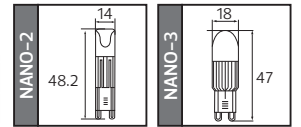

MEGA SERİSİ

Model	Kod	Watt	Fiyat	Koli İçi	Lümen	Işık Rengi
MEGA-3	001-011-0003	3 W	3,97 $	200	240 lm	2700K / 6400K
MEGA-5	001-011-0005	5 W	5,30 $	200	390 lm	2700K / 6400K

36,7x18,5x77,0	KG 2,6
25,0x25,0x19,0	KG 4,1

NANO SERİSİ

Model	Kod	Watt	Fiyat	Koli İçi	Lümen	Işık Rengi
NANO-2 (HL452L)	001-008-0002	1.5 W	1,61 $	200	105 lm	2700K / 6400K
NANO-3 (HL453L)	001-008-0003	3 W	3,18 $	200	210 lm	2700K / 6400K

24,0x17,0x24,0	KG 3,0
24,0x17,0x24,0	KG 4,0

HL 449L

Model	Watt	Fiyat	Koli İçi	Lümen	Işık Rengi
HL 449L	2.5 W	1,60 $	216	80 lm	6400K