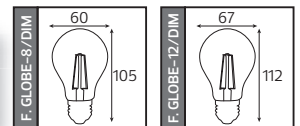

Model	Kod	Watt	Fiyat	Koli İçi	Lümen	Işık Rengi	Boyutlar (mm)	Ağırlık (kg)
FILAMENT GLOBE-8/DIM	001-015-1008	8 W	5,88 $	100	900 lm	3000K / 6400K	33,0x64,0x24,5	3,4
FILAMENT GLOBE-12/DIM	001-015-1012	12 W	9,23 $	100	1540 lm	3000K / 6400K	36,5x76,5x26,0	7,2