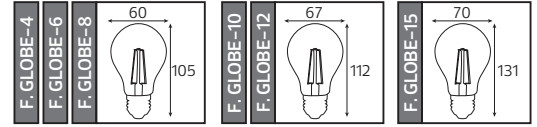

FILAMENT GLOBE

Model	Kod	Watt	Fiyat	Koli İçi	Lümen	Işık Rengi	Boyutlar (mm)	Ağırlık (kg)
FILAMENT GLOBE-4	001-015-0004	4 W	3,10 $	100	450 lm	3000K / 6400K	64,0x33,0x27,0	5,6
FILAMENT GLOBE-6	001-015-0006	6 W	3,20 $	100	700 lm	3000K / 6400K	33,0x64,0x25,0	5,8
FILAMENT GLOBE-8	001-015-0008	8 W	3,33 $	100	900 lm	3000K / 6400K	33,0x64,0x24,5	6,1
FILAMENT GLOBE-10	001-015-0010	10 W	4,25 $	100	1200 lm	3000K / 6400K	70,5x36,0x26,0	7,2
FILAMENT GLOBE-12	001-015-0012	12 W	4,85 $	100	1540 lm	3000K / 6400K	36,5x76,5x26,0	7,2
FILAMENT GLOBE-15	001-015-0015	15 W	5,57 $	100	1750 lm	3000K / 6400K	36,5x76,5x26,0	7,2