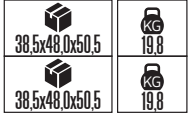

KAUÇUK TOPRAKLI DİŞİ FİŞ

Model	Kod	Amper	Fiyat	Koli İçi	Renk
KAUÇUK TOPRAKLI DİŞİ FİŞ	300-000-805	16A	44,28 TL	300	SİYAH
KAUÇUK TOPRAKLI DİŞİ FİŞ	300-001-805	16A	66,43 TL	300	TURUNCU