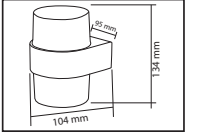

SWEEP

YENİ ÜRÜN

Model	Kod	Watt	Fiyat	Koli İçi	Lümen	Renk	Işık Rengi
SWEEP	076-061-0024	24 W	10,10 $	40	1680 lm	SIYAH	4200K

PLASTİK

OREO

YENİ ÜRÜN

Model	Kod	Watt	Fiyat	Koli İçi	Lümen	Renk	Işık Rengi
OREO-12	076-093-0010	12 W	12,97 $	30	840 lm	SIYAH	4200K

PLASTİK

KING-10/R

YENİ ÜRÜN

Model	Kod	Watt	Fiyat	Koli İçi	Lümen	Renk	Işık Rengi
KING-10/R	076-082-0002	10 W	11,37 $	30	700 lm	SIYAH	4200K

PLASTİK

KING-10/S

YENİ ÜRÜN

Model	Kod	Watt	Fiyat	Koli İçi	Lümen	Renk	Işık Rengi
KING-10/S	076-082-0004	10 W	12,00 $	30	700 lm	SIYAH	4200K

PLASTİK