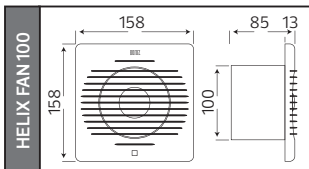

HELIX FAN 200 m³

Model	Kod	Watt	Fiyat	Koli İçi	Devir	Hava Akımı	Renk
FAN 200	500-000-008	40 W	887,65 TL	6	1000 rpm	200 m³/h	BEYAZ
FAN 200	500-040-008	40 W	990,00 TL	6	1000 rpm	200 m³/h	GÜMÜŞ
FAN 200	500-010-008	40 W	990,00 TL	6	1000 rpm	200 m³/h	FÜME
FAN 200	500-020-008	40 W	990,00 TL	6	1000 rpm	200 m³/h	KAYIN
FAN 200	500-030-008	40 W	990,00 TL	6	1000 rpm	200 m³/h	CEVİZ

37,5x54,0x27,0	KG 10,2
37,5x54,0x27,0	KG 10,2
37,5x54,0x27,0	KG 10,2
37,5x54,0x27,0	KG 10,2
37,5x54,0x27,0	KG 10,2