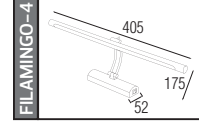

43,5x62,0x36,5	KG 9,2
43,5x62,0x36,5	KG 9,2
58,5x62,0x36,5	KG 11,8
58,5x62,0x36,5	KG 11,8

FLAMİNGO SERİSİ

Model	Kod	Watt	Fiyat	Koli İçi	Lümen	Renk	Işık Rengi
FLAMİNGO-4	040-001-0004	4 W	39,23 \$	20	360 lm	KROM	4200K
FLAMİNGO-6	040-001-0006	6 W	44,56 \$	20	520 lm	KROM	4200K