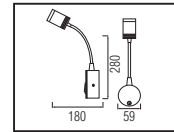

45,0x39,0x39,0	KG 11,6
45,0x39,0x39,0	KG 11,6