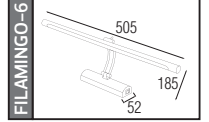

43,5x62,0x36,5	KG 9,2
43,5x62,0x36,5	KG 9,2
58,5x62,0x36,5	KG 11,8
58,5x62,0x36,5	KG 11,8

FLAMİNGO SERİSİ

Model	Kod	Watt	Fiyat	Koli İçi	Lümen	Renk	Işık Rengi
FLAMİNGO-4	040-001-0004	4 W	39,23 \$	20	360 lm	KROM	4200K
FLAMİNGO-6	040-001-0006	6 W	44,56 \$	20	520 lm	KROM	4200K