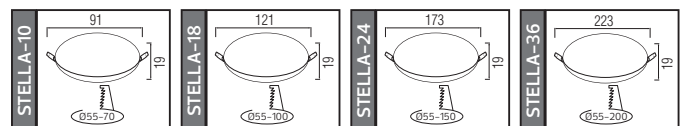

STELLA SERİSİ

Model	Kod	Watt	Fiyat	Koli İçi	Lümen	Renk	Işık Rengi
STELLA-8	016-052-0008	8 W	3,52 $	20	720 lm	BEYAZ	6400K
STELLA-16	016-052-0016	16 W	4,46 $	20	1610 lm	BEYAZ	6400K
STELLA-20	016-052-0020	20 W	6,52 $	20	2100 lm	BEYAZ	6400K

20,0x20,0x23,0	KG 2,3
27,5x22,0x27,0	KG 3,3
50,0x38,5x19,5	KG 5,3

ÇERÇEVESİZ

RAYLI

STELLA SERİSİ

Model	Kod	Watt	Fiyat	Koli İçi	Lümen	Renk	Işık Rengi
STELLA-10	016-052-0010	10 W	4,72 $	20	935 lm	BEYAZ	6400K
STELLA-18	016-052-0018	18 W	6,50 $	20	1800 lm	BEYAZ	6400K
STELLA-24	016-052-0024	24 W	8,47 $	20	2500 lm	BEYAZ	6400K
STELLA-36	016-052-0036	36 W	11,15 $	20	3820 lm	BEYAZ	6400K

20,0x20,0x23,0	KG 2,3
27,5x22,0x27,0	KG 3,3
50,0x38,5x19,5	KG 5,3
50,0x44,5x25,2	KG 9,3