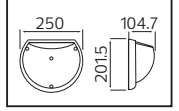

AQUA DOLUNAY MİKRO SENSÖRLÜ

Model	Kod	Watt	Fiyat	Koli İçi	Renk
AQUA DOLUNAY	400-223-115	Max. 40 W	627,25 TL	16	SİYAH OPAL
AQUA DOLUNAY	400-213-115	Max. 40 W	627,25 TL	16	BEYAZ OPAL