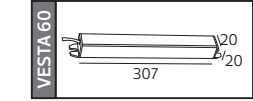

45,5x27,5x19,0	KG 5,4
45,5x27,5x19,0	KG 5,8
47,0x30,5x19,0	KG 5,9
47,0x33,5x19,0	KG 6,6
47,0x33,5x19,0	KG 8,0
47,0x42,0x19,0	KG 9,2

SLIM

İÇ MEKAN

VESTA

Model	Kod	Fiyat	Watt	28x35	50x50	Amper	Class	Koli İçi
VESTA 18	083-001-0018	7,71 \$	18 W	3.5m	1.2m	1.5A	II	120
VESTA 25	083-001-0025	10,85 \$	25 W	5m	1.7m	2A	II	120
VESTA 36	083-001-0036	15,15 \$	36 W	7m	2m	3A	II	78
VESTA 60	083-001-0060	23,43 \$	60 W	12m	4m	5A	II	78
VESTA 100	083-001-0100	33,51 \$	100 W	20m	6.5m	8.5A	I	28
VESTA 120	083-001-0120	34,50 \$	120 W	25m	8m	10A	I	28
VESTA 180	083-001-0180	41,88 \$	180 W	37m	12m	15A	I	22
VESTA 200	083-001-0200	51,44 \$	200 W	40m	13m	17A	I	15