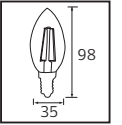

FILAMENT CANDLE/DIM

Model	Kod	Watt	Fiyat	Koli İçi	Lümen	Işık Rengi
FILAMENT CANDLE-4/DIM	001-013-1004	4 W	2,80 $	100	450 lm	3000K / 6400K
FILAMENT CANDLE-6/DIM	001-013-1006	6 W	4,41 $	100	700 lm	3000K / 6400K