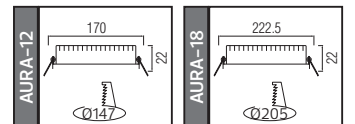

43.5x40.0x41.0	KG 7.4
43.5x40.0x41.0	KG 7.4
50.5x43.0x51.0	KG 10.2
50.5x43.0x51.0	KG 10.2

BACKLIGHT

ABS

STELLA SERİSİ

Model	Kod	Watt	Fiyat	Koli İçi	Lümen	Renk	Işık Rengi
STELLA-8	016-052-0008	8 W	3,52 \$	20	720 lm	BEYAZ	6400K
STELLA-16	016-052-0016	16 W	4,46 \$	20	1610 lm	BEYAZ	6400K
STELLA-20	016-052-0020	20 W	6,52 \$	20	2100 lm	BEYAZ	6400K