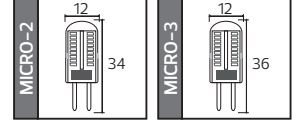

18,5x18,0x13,0	KG 1,0
18,5x18,0x13,0	KG 1,3

PIKO SERİSİ

Model	Kod	Watt	Fiyat	Koli İçi	Lümen	Işık Rengi
PIKO-2 (HL450L)	001-007-0002	1.5 W	1,61 \$	200	105 lm	2700K / 6400K
PIKO-3 (HL451L)	001-007-0003	2.50 W	3,18 \$	200	210 lm	2700K / 6400K