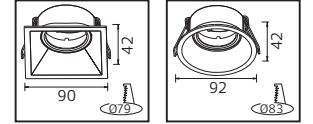

MEYAN

Model	Kod	Watt	Fiyat	Koli İçi	Renk
MEYAN-R	015-029-0001	Max. 50W	2,25 $	50	BEYAZ
MEYAN-R	015-029-0001	Max. 50W	2,25 $	50	SİYAH
MEYAN-S	015-030-0001	Max. 50W	2,25 $	50	BEYAZ
MEYAN-S	015-030-0001	Max. 50W	2,25 $	50	SİYAH

55,0x22,5x35,0	KG 6,2
55,0x22,5x35,0	KG 6,2
55,0x22,5x35,0	KG 7,6
55,0x22,5x35,0	KG 7,6

PETUNYA SERİSİ

Model	Kod	Watt	Fiyat	Koli İçi	Renk
PETUNYA-1	015-028-0001	Max. 50W	3,89 $	50	BEYAZ-SİYAH
PETUNYA-1	015-028-0001	Max. 50W	3,89 $	50	SİYAH
PETUNYA-2	015-028-0002	Max. 2x50W	5,91 $	25	BEYAZ-SİYAH
PETUNYA-2	015-028-0002	Max. 2x50W	5,91 $	25	SİYAH
PETUNYA-3	015-028-0003	Max. 3x50W	11,27 $	20	BEYAZ-SİYAH
PETUNYA-3	015-028-0003	Max. 3x50W	11,27 $	20	SİYAH

59,5x25,0x27,0	KG 8,7
59,5x25,0x27,0	KG 8,7
59,5x21,0x27,0	KG 7,7
59,5x21,0x27,0	KG 7,7
48,5x29,0x27,0	KG 9,2
48,5x29,0x27,0	KG 9,2