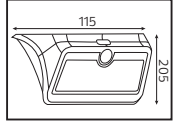

SENSÖRLÜ

SOLAR

PLASTİK

MARATHON

YENİ ÜRÜN

Model	Kod	Watt	Fiyat	Koli İçi	Lümen	Renk	Işık Rengi
MARATHON-10	076-100-0010	10 W	15,00 $	50	700 lm	SIYAH	4200K

38,5x33,5x34,5
KG 5