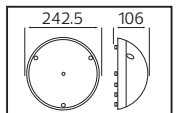

PLASTİK

SENSÖRLÜ