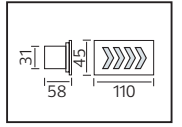

PERA

Model	Kod	Watt	Fiyat	Koli İçi	Lümen	Renk	Işık Rengi
PERA	079-023-0002	1.2 W	12,12 $	40	72 lm	MAT KROM	6400K