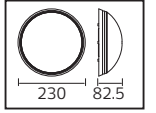

UFO YILDIZ

Model	Kod	Watt	Fiyat	Koli İçi	Renk
UFO YILDIZ	400-022-101	Max. 15 W	92,25 TL	40	BEYAZ
UFO YILDIZ	400-123-101	Max. 15 W	123,35 TL	40	GÜMÜŞ
UFO YILDIZ	400-124-101	Max. 15 W	123,35 TL	40	FÜME
UFO YILDIZ	400-125-101	Max. 15 W	123,35 TL	40	KAYIN
UFO YILDIZ	400-126-101	Max. 15 W	123,35 TL	40	CEVİZ