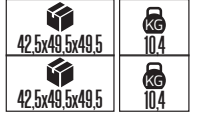

PLASTİK

AQUA DOLUNAY

Model	Kod	Watt	Fiyat	Koli İçi	Renk
AQUA DOLUNAY	400-123-115	Max. 40 W	207,60 TL	16	SİYAH OPAL
AQUA DOLUNAY	400-113-115	Max. 40 W	207,60 TL	16	BEYAZ OPAL

PLASTİK

**AQUA EKO**

Model	Kod	Watt	Fiyat	Koli İçi	Renk
AQUA EKO	400-000-108	Max. 26 W	209,10 TL	16	SİYAH
AQUA EKO	400-001-108	Max. 26 W	209,10 TL	16	BEYAZ