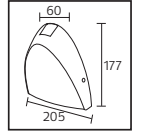

Model	Kod	Watt	Fiyat	Koli İçi	Lümen	Renk	Işık Rengi
SEGMENT	076-059-0024	24 W	21,00 $	20	1800 lm	SİYAH	3000K

DRAGON