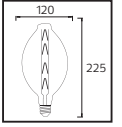

AMBER

PARADOX

Model	Kod	Watt	Fiyat	Koli İçi	Lümen	Işık Rengi
PARADOX	001-052-0008	8 W	41,35 $	10	710 lm	2200K