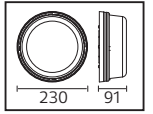

GLOP RÜZGAR GÜLÜ

Model	Kod	Watt	Fiyat	Koli İçi	Renk
GLOP RÜZGAR GÜLÜ	400-001-100	Max. 15 W	115,90 TL	32	BEYAZ
GLOP RÜZGAR GÜLÜ	400-201-100	Max. 15 W	148,70 TL	32	GÜMÜŞ
GLOP RÜZGAR GÜLÜ	400-211-100	Max. 15 W	148,70 TL	32	FÜME
GLOP RÜZGAR GÜLÜ	400-221-100	Max. 15 W	148,70 TL	32	KAYIN
GLOP RÜZGAR GÜLÜ	400-231-100	Max. 15 W	148,70 TL	32	CEVİZ