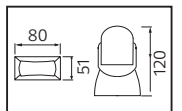

LINEA

Model	Kod	Watt	Fiyat	Koli İçi	Renk
LINEA	088-001-0003	Max. 1000W	11,52 \$	50	BEYAZ
LINEA	088-001-0003	Max. 1000W	11,52 \$	50	SİYAH

MEGANE

Model	Kod	Watt	Fiyat	Koli İçi	Renk
MEGANE	088-001-0008	Max. 1200W	14,40 \$	50	BEYAZ