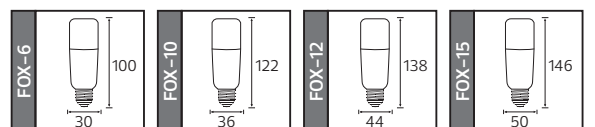

ACTIVEX SERİSİ

Model	Kod	Watt	Fiyat	Koli İçi	Lümen	Işık Rengi
ACTIVEX-6	001-076-0006	6 W	2,38 \$	100	480 lm	4200K / 6400K
ACTIVEX-8	001-076-0008	8 W	2,45 \$	100	740 lm	4200K / 6400K

LENSLİ

FOX SERİSİ

Model	Kod	Watt	Fiyat	Koli İçi	Lümen	Işık Rengi
FOX-6	001-069-0006	6 W	2,86 \$	100	510 lm	6400K
FOX-10	001-069-0010	10 W	3,45 \$	100	850 lm	6400K
FOX-12	001-069-0012	12 W	4,55 \$	100	1050 lm	6400K
FOX-15	001-069-0015	15 W	5,00 \$	100	1350 lm	6400K