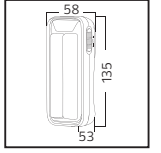

FORLAN

Model	Kod	Watt	Fiyat	Koli İçi	Lümen	Renk	Işık Rengi
FORLAN	084-023-0010	10 W	13,22 $	50	430 lm	BEYAZ	7000K-9000K