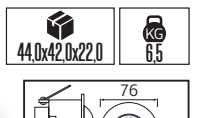

CORSA

Model	Kod	Watt	Fiyat	Koli İçi	Renk
CORSA	088-001-0006	Max. 1200W	11,38 $	50	BEYAZ