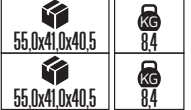

AQUA EKO

Model	Kod	Watt	Fiyat	Koli İçi	Renk
AQUA EKO	400-000-108	Max. 26 W	209,10 TL	16	SİYAH
AQUA EKO	400-001-108	Max. 26 W	209,10 TL	16	BEYAZ

PLASTİK

AQUA OPAK

Model	Kod	Watt	Fiyat	Koli İçi	Renk
AQUA OPAK	400-001-113	Max. 26 W	176,10 TL	24	SİYAH
AQUA OPAK	400-000-113	Max. 26 W	176,10 TL	24	BEYAZ

PLASTİK

AQUA APLİK

Model	Kod	Watt	Fiyat	Koli İçi	Renk
AQUA APLİK	400-002-111	Max. 26 W	152,90 TL	20	SİYAH
AQUA APLİK	400-000-111	Max. 26 W	152,90 TL	20	BEYAZ

PLASTİK

AQUA OPAL

Model	Kod	Watt	Fiyat	Koli İçi	Renk
AQUA OPAL	400-011-105	Max. 60 W	306,99 TL	10	SİYAH OPAL
AQUA OPAL	400-010-105	Max. 60 W	306,99 TL	10	BEYAZ OPAL

PLASTİK

AQUA OVAL

Model	Kod	Watt	Fiyat	Koli İçi	Renk
AQUA OVAL	400-011-106	Max. 40 W	316,50 TL	10	SİYAH OPAL
AQUA OVAL	400-010-106	Max. 40 W	316,50 TL	10	BEYAZ OPAL

PLASTİK