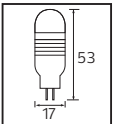

24,0x17,0x24,0	KG 3,0
24,0x17,0x24,0	KG 3,0

HL 448L

Model	Watt	Fiyat	Koli İçi	Lümen	Işık Rengi
HL 448L	1 W	1,62 \$	216	80 lm	6400K

47,5x21,0x23,5	KG 4,5
----------------	--------

MINI

Model	Kod	Watt	Fiyat	Koli İçi	Lümen	Işık Rengi
MINI	001-009-0002	1.5 W	2,08 \$	200	60 lm	2700K / 6400K