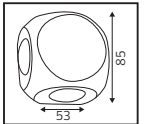

BOLERO

YENİ ÜRÜN

Model	Kod	Watt	Fiyat	Koli İçi	Lümen	Renk	Işık Rengi
BOLERO-6	076-076-0006	6 W	9,45 $	50	420 lm	SIYAH	4200K