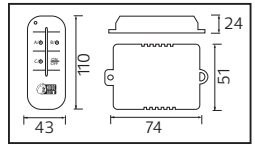

CONTROLLER-1

Model	Kod	Watt	Fiyat	Koli İçi	Renk
CONTROLLER-1	105-001-0001	1000 W	10,52 $	100	BEYAZ

1 KANAL

CONTROLLER-2

Model	Kod	Watt	Fiyat	Koli İçi	Renk
CONTROLLER-2	105-001-0002	2000 W	11,08 $	100	BEYAZ

2 KANAL

CONTROLLER-3

Model	Kod	Watt	Fiyat	Koli İçi	Renk
CONTROLLER-3	105-001-0003	3000 W	11,96 $	100	BEYAZ

3 KANAL

CONTROLLER-4

Model	Kod	Watt	Fiyat	Koli İçi	Renk
CONTROLLER-4	105-001-0004	4000 W	13,00 $	100	BEYAZ

4 KANAL