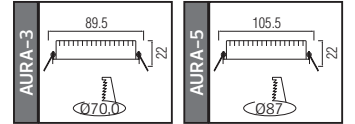

Made in **Türkiye**

AURA SERİSİ

Model	Kod	Watt	Fiyat	Koli İçi	Lümen	Renk	Işık Rengi
AURA-3	016-068-0003	3 W	92,00 TL	200	300 lm	SİYAH	2700K/4200K/6400K
AURA-3	016-068-0003	3 W	92,00 TL	200	300 lm	BEYAZ	2700K/4200K/6400K
AURA-5	016-068-0005	5 W	100,00 TL	200	500 lm	SİYAH	2700K/4200K/6400K
AURA-5	016-068-0005	5 W	100,00 TL	200	500 lm	BEYAZ	2700K/4200K/6400K

28.5x47.0x51.0	KG 12.8
28.5x47.0x51.0	KG 12.8
26.0x63.5x51.0	KG 15.2
26.0x63.5x51.0	KG 15.2

BACKLIGHT

ABS

Made in **Türkiye**

AURA PRİZMA

YENİ ÜRÜN

Model	Kod	Watt	Fiyat	Koli İçi	Lümen	Renk	Işık Rengi
AURA-12	016-068-0012	12 W	141,00 TL	40	1200 lm	SİYAH	2700K/4200K/6400K
AURA-12	016-068-0012	12 W	141,00 TL	40	1200 lm	BEYAZ	2700K/4200K/6400K
AURA-18	016-068-0018	18 W	195,00 TL	40	1800 lm	SİYAH	2700K/4200K/6400K
AURA-18	016-068-0018	18 W	195,00 TL	40	1800 lm	BEYAZ	2700K/4200K/6400K

43.5x40.0x41.0	KG 7.4
43.5x40.0x41.0	KG 7.4
50.5x43.0x51.0	KG 10.2
50.5x43.0x51.0	KG 10.2

BACKLIGHT

ABS