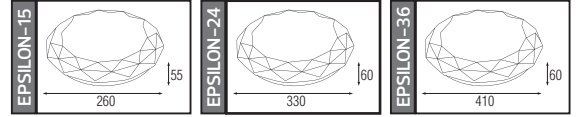

EPSILON SERİSİ

YENİ ÜRÜN

Model	Kod	Watt	Fiyat	Koli İçi	Lümen	Renk	Işık Rengi
EPSILON-15	027-004-0015	15 W	15,26 $	20	1125 lm	BEYAZ	6400K
EPSILON-24	027-004-0024	24 W	20,35 $	12	1800 lm	BEYAZ	6400K
EPSILON-36	027-004-0036	36 W	27,42 $	12	2700 lm	BEYAZ	6400K

45,0x56,0x36,0	KG 7,1
67,0x34,0x45,0	KG 6,9
76,0x38,0x48,0	KG 8,6