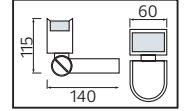

GOLF

Model	Kod	Watt	Fiyat	Koli İçi	Renk
GOLF	088-001-0004	Max. 1200W	14,08 $	100	BEYAZ