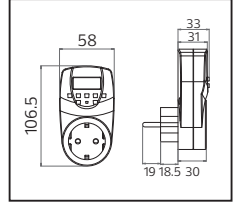

57,0x44,0x23,0

KG
7,7

MEKANİK

GÜNLÜK

TIMER

Model	Kod	Watt	Fiyat	Program	Min. Zamanlama	Koli İçi
TIMER-2	108-002-0001	3500W	19,96 \$	20 Açma-Kapama	1 Dakika	48

57,0x44,0x23,0

KG
7,7