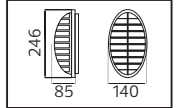

AQUA EKO

Model	Kod	Watt	Fiyat	Koli İçi	Renk
AQUA EKO	400-000-108	Max. 26 W	209,10 TL	16	SİYAH
AQUA EKO	400-001-108	Max. 26 W	209,10 TL	16	BEYAZ

PLASTİK

AQUA OPAK

Model	Kod	Watt	Fiyat	Koli İçi	Renk
AQUA OPAK	400-001-113	Max. 26 W	176,10 TL	24	SİYAH
AQUA OPAK	400-000-113	Max. 26 W	176,10 TL	24	BEYAZ

PLASTİK

AQUA APLİK

Model	Kod	Watt	Fiyat	Koli İçi	Renk
AQUA APLİK	400-002-111	Max. 26 W	152,90 TL	20	SİYAH
AQUA APLİK	400-000-111	Max. 26 W	152,90 TL	20	BEYAZ

PLASTİK

AQUA OPAL

Model	Kod	Watt	Fiyat	Koli İçi	Renk
AQUA OPAL	400-011-105	Max. 60 W	306,99 TL	10	SİYAH OPAL
AQUA OPAL	400-010-105	Max. 60 W	306,99 TL	10	BEYAZ OPAL

PLASTİK

AQUA OVAL

Model	Kod	Watt	Fiyat	Koli İçi	Renk
AQUA OVAL	400-011-106	Max. 40 W	316,50 TL	10	SİYAH OPAL
AQUA OVAL	400-010-106	Max. 40 W	316,50 TL	10	BEYAZ OPAL

PLASTİK