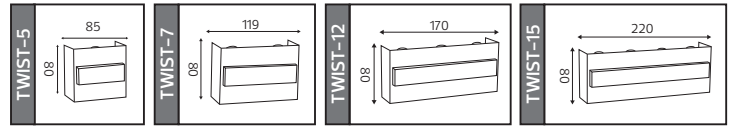

METAL

PROTON SERİSİ

Model	Kod	Watt	Fiyat	Koli İçi	Lümen	Renk	Işık Rengi
PROTON-4	076-039-0004	4 W	6,39 $	50	360 lm	SIYAH	4200K
PROTON-6	076-039-0006	6 W	6,90 $	50	420 lm	SIYAH	4200K
PROTON-8	076-039-0008	8 W	8,41 $	50	560 lm	SIYAH	4200K

47,5x22,5x28,5	KG 6,9
50,0x25,0x38,0	KG 17,6
45,0x30,0x47,0	KG 6,9