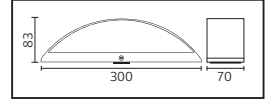

MEŞE

Model	Kod	Watt	Fiyat	Koli İçi	Lümen	Renk	Işık Rengi
MEŞE	076-004-0012	12 W	63,18 $	12	1250 lm	SIYAH	4100K