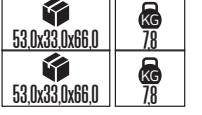

YONCA-1

Model	Kod	Watt	Fiyat	Koli İçi	Renk
YONCA-1	400-010-132	Max. 40W	221,00 TL	18	SİYAH
YONCA-1	400-020-132	Max. 40W	221,00 TL	18	BEYAZ

PLASTİK

YONCA-2

Model	Kod	Watt	Fiyat	Koli İçi	Renk
YONCA-2	400-010-133	Max. 40W	221,00 TL	18	SİYAH
YONCA-2	400-020-133	Max. 40W	221,00 TL	18	BEYAZ

PLASTİK