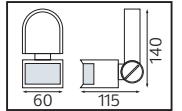

CORONA

Model	Kod	Watt	Fiyat	Koli İçi	Renk
CORONA	088-001-0002	Max. 1000W	11,96 $	50	BEYAZ
CORONA	088-001-0002	Max. 1000W	11,96 $	50	SİYAH