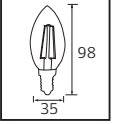

HL 449L

Model	Watt	Fiyat	Koli İçi	Lümen	Işık Rengi
HL 449L	2.5 W	1,60 \$	216	80 lm	6400K

FILAMENT CANDLE

Model	Kod	Watt	Fiyat	Koli İçi	Lümen	Işık Rengi
FILAMENT CANDLE-4	001-013-0004	4 W	1,99 \$	100	450 lm	3000K / 6400K
FILAMENT CANDLE-6	001-013-0006	6 W	2,06 \$	100	700 lm	3000K / 6400K