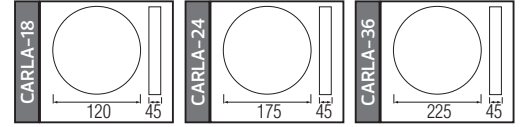

CARLA SERİSİ

Model	Kod	Watt	Fiyat	Koli İçi	Lümen	Renk	Işık Rengi
CARLA-18	016-058-0018	18 W	9,26 $	40	1800 lm	BEYAZ	3000K / 7000K
CARLA-24	016-058-0024	24 W	13,95 $	30	2500 lm	BEYAZ	3000K / 7000K
CARLA-36	016-058-0036	36 W	19,69 $	20	3820 lm	BEYAZ	3000K / 7000K

55,0x33,0x37,0	6,7 KG
56,4x55,0x30,0	7,5 KG
53,0x47,0x25,0	8,8 KG

CARLA/SQ SERİSİ

Model	Kod	Watt	Fiyat	Koli İçi	Lümen	Renk	Işık Rengi
CARLA/SQ-18	016-059-0018	18 W	9,88 $	40	1800 lm	BEYAZ	3000K / 7000K
CARLA/SQ-24	016-059-0024	24 W	15,00 $	30	2500 lm	BEYAZ	3000K / 7000K
CARLA/SQ-36	016-059-0036	36 W	23,53 $	20	3820 lm	BEYAZ	3000K / 7000K

54,0x27,0x28,0	7,3 KG
54,0x53,0x19,5	8,6 KG
53,0x47,0x25,0	9,3 KG