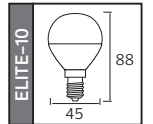

Model	Kod	Watt	Fiyat	Koli İçi	Lümen	Işık Rengi
ELITE-6	001-005-0006	6 W	1,05 $	100	510 lm	4200K / 6400K
ELITE-8	001-005-0008	8 W	1,22 $	100	800 lm	4200K / 6400K
ELITE-10	001-005-0010	10 W	1,57 $	100	1000 lm	4200K / 6400K

ELITE E27 SERİSİ