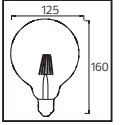

Model	Kod	Watt	Fiyat	Koli İçi	Lümen	Işık Rengi
RUSTIC MERIDIAN-6	001-037-0006	6 W	14,94 $	50	540 lm	2200K

AMBER

RUSTIC DIAMOND