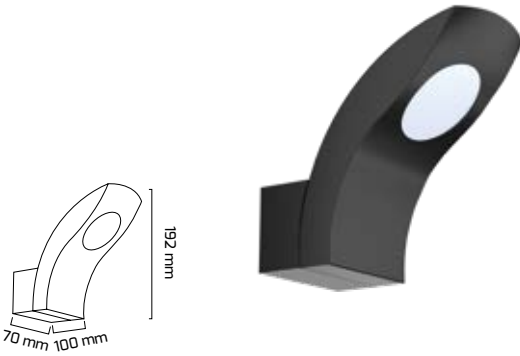

On - Off
Fiyat:**33,00 \$**

GY 6237

GÜÇ (W)	IŞIK RENGİ	CRI (RA)	IŞIK AKISI (LM)
10 W	3000K	RA>80	1100 LM

Siyah

2 YIL
GARANTİ220
VOLT10
WATT

35.000

IP
65

20