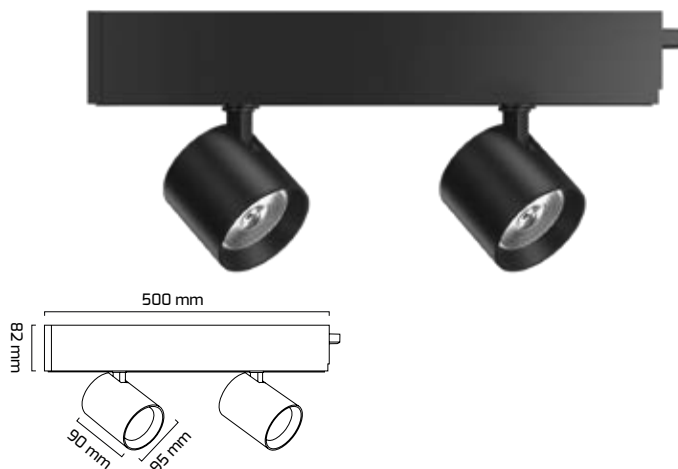

GY 8059-50

GÜÇ (W)	IŞIK RENGİ	CRI (RA)	IŞIK AKISI (LM)
2 x 30 W	2700K	RA>90	7686 LM
2 x 30 W	3000K	RA>90	7990 LM
2 x 30 W	4000K	RA>90	8110 LM
2 x 30 W	5000K	RA>90	8208 LM

On - Off
Fiyat:

124,00 $