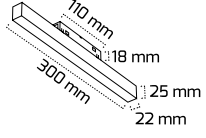

GY 2050-30

GÜÇ (W)	IŞIK RENGİ	CRI (RA)	IŞIK AKISI (LM)
12 W	3000K	RA>80	1320 LM
12 W	4000K	RA>80	1380 LM

Fiyat:

8,00 $

GY 2050-60

GÜÇ (W)	IŞIK RENGİ	CRI (RA)	IŞIK AKISI (LM)
20 W	3000K	RA>80	2200 LM
20 W	4000K	RA>80	2300 LM

Fiyat:

12,00 $

GY 2050-90

GÜÇ (W)	IŞIK RENGİ	CRI (RA)	IŞIK AKISI (LM)
30 W	3000K	RA>80	3300 LM
30 W	4000K	RA>80	3450 LM

Fiyat:

17,00 $

GY 2051-6

GÜÇ (W)	IŞIK RENGİ	CRI (RA)	IŞIK AKISI (LM)
6 W	3000K	RA>80	660 LM
6 W	4000K	RA>80	690 LM

Fiyat:

8,00 $

GY 2051-12

GÜÇ (W)	IŞIK RENGİ	CRI (RA)	IŞIK AKISI (LM)
12 W	3000K	RA>80	1320 LM
12 W	4000K	RA>80	1380 LM

Fiyat:

11,00 $

GY 2051-18

GÜÇ (W)	IŞIK RENGİ	CRI (RA)	IŞIK AKISI (LM)
18 W	3000K	RA>80	1980 LM
18 W	4000K	RA>80	2070 LM

Fiyat:

13,50 $