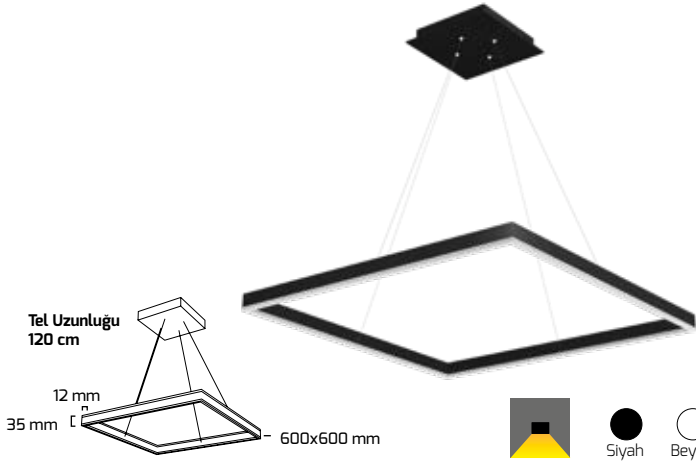

GY 8212-40

GÜÇ (W)	IŞIK RENGİ	CRI (RA)	IŞIK AKISI (LM)
35 W	3000K	RA>90	3675 LM
35 W	4000K	RA>90	3850 LM
35 W	6500K	RA>90	4025 LM

On-Off Fiyat:

114,00 \$

Triac Dim Fiyat:

129,00 \$

GY 8212-60

GÜÇ (W)	IŞIK RENGİ	CRI (RA)	IŞIK AKISI (LM)
52 W	3000K	RA>90	5460 LM
52 W	4000K	RA>90	5720 LM
52 W	6500K	RA>90	5980 LM