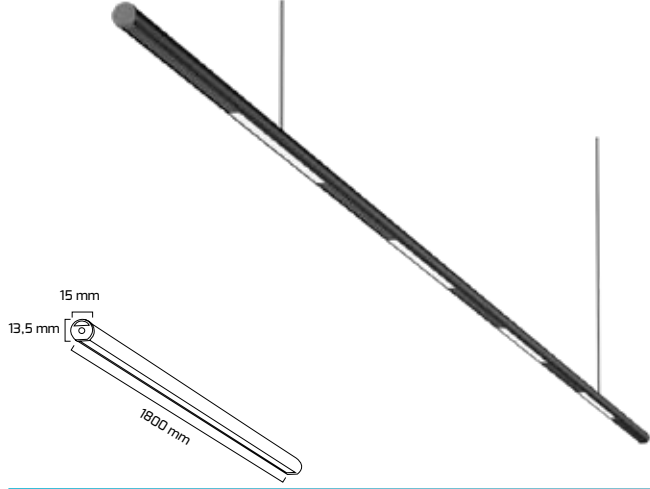

GY 8012-1

GÜÇ (W)	IŞIK RENGİ	CRI (RA)	IŞIK AKISI (LM)
20 W	3000K	RA>90	2100 LM
20 W	4000K	RA>90	2200 LM
20 W	6500K	RA>90	2300 LM

On - Off
Fiyat:
68,00 $