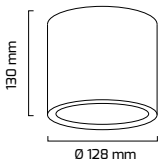

GY 1852

GÜÇ (W)	IŞIK RENGİ	CRI (RA)	IŞIK AKISI (LM)
14 W	2700K	RA>90	1913 LM
14 W	3000K	RA>90	1992 LM
14 W	4000K	RA>90	2022 LM
14 W	5000K	RA>90	2036 LM

On - Off
Fiyat:
34,00 \$

GY 1854

GÜÇ (W)	IŞIK RENGİ	CRI (RA)	IŞIK AKISI (LM)
30 W	2700K	RA>90	3843 LM
30 W	3000K	RA>90	3995 LM
30 W	4000K	RA>90	4055 LM
30 W	5000K	RA>90	4104 LM