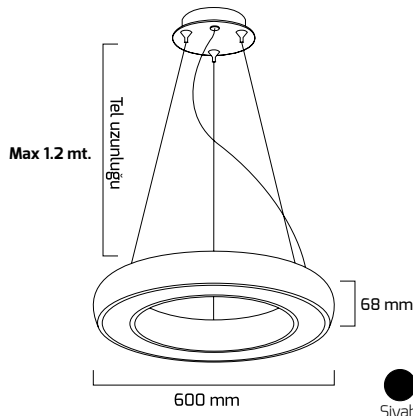

GY 8122-60

GÜÇ (W)	IŞIK RENGİ	CRI (RA)	IŞIK AKISI (LM)
82 W	3000K	RA>90	8610 LM
82 W	4000K	RA>90	9020 LM
82 W	6500K	RA>90	9430 LM

Triac Dim
Fiyat:

241,00 $

On - Off
Fiyat:

211,00 $