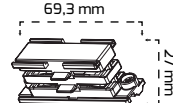

GY 9033

Fiyat:
66,00 \$ (3 mt)

GY 9034

Fiyat:
9,00 \$

GY 9036

Fiyat:
6,00 \$

GY 9040

Fiyat:
17,00 \$