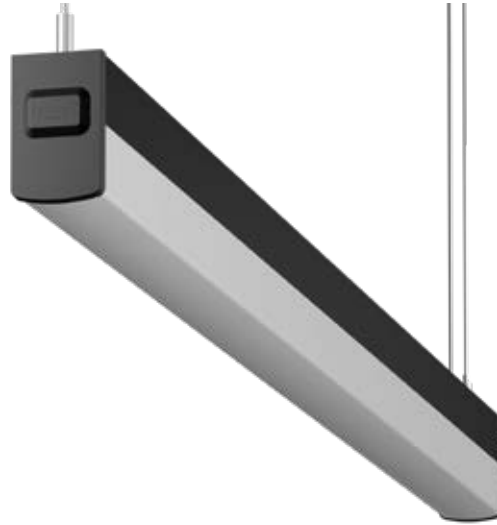

KOD	UZUNLUK	FİYAT
GY 9001	1500 mm (asansörlü)	3.15 \$

KOD	FİYAT
GY 9002	1.80 \$

* Sarkıt aparatı için tane fiyatıdır.

* Kablo boyu 1200 mm.

* Sıva üzeri montaj için tane fiyatıdır.

KOD	GÜÇ (W)	IŞIK RENGİ (K)	CRI (RA)	IŞIK AKISI (LM)	UZUNLUK	FİYAT
GY 8035-60	26 W	3000K-4000K-6500K	RA>90	2860 LM	600 mm	59,00 \$
GY 8035-90	39 W	3000K-4000K-6500K	RA>90	4290 LM	900 mm	78,00 \$
GY 8035-120	52 W	3000K-4000K-6500K	RA>90	5720 LM	1200 mm	99,00 \$
GY 8035-150	65 W	3000K-4000K-6500K	RA>90	7150 LM	1500 mm	122,00 \$
GY 8035-180	75 W	3000K-4000K-6500K	RA>90	8250 LM	1800 mm	141,00 \$