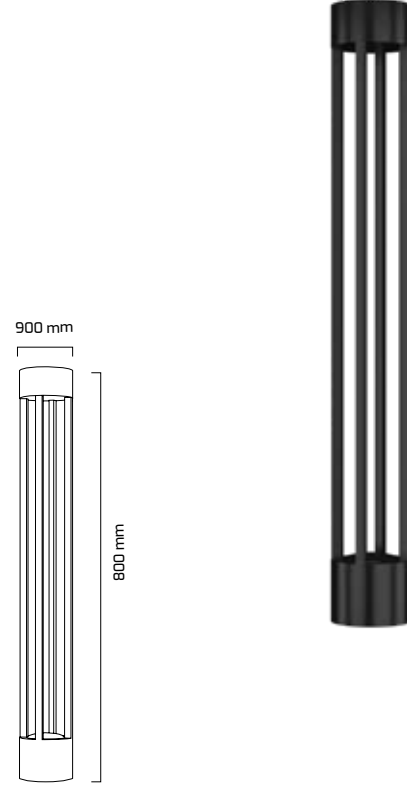

On - Off
Fiyat:
83,00 $

GY 6253 Siyah

GÜÇ (W)	IŞIK RENGİ	CRI (RA)	IŞIK AKISI (LM)
7 W	3000K	RA>80	973 LM