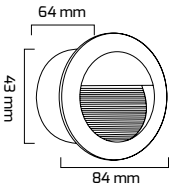

GY 6241

GÜÇ (W)	IŞIK RENGİ	CRI (RA)	IŞIK AKISI (LM)
3 W	3000K	RA>80	330 LM

On - Off
Fiyat:
25,00 $

GY 6242

GÜÇ (W)	IŞIK RENGİ	CRI (RA)	IŞIK AKISI (LM)
3 W	3000K	RA>80	330 LM

On - Off
Fiyat:
25,00 $

GY 6243

GÜÇ (W)	IŞIK RENGİ	CRI (RA)	IŞIK AKISI (LM)
3 W	3000K	RA>80	330 LM

On - Off
Fiyat:
31,50 $

GY 6244

GÜÇ (W)	IŞIK RENGİ	CRI (RA)	IŞIK AKISI (LM)
3 W	3000K	RA>80	330 LM

On - Off
Fiyat:
45,00 $

GY 6245

GÜÇ (W)	IŞIK RENGİ	CRI (RA)	IŞIK AKISI (LM)
3 W	3000K	RA>80	330 LM

On - Off
Fiyat:
45,00 $