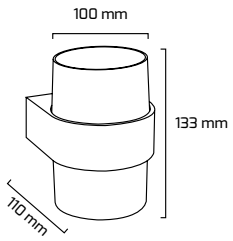

GY 7229

GÜÇ (W)	IŞIK RENGİ	CRI (RA)	IŞIK AKISI (LM)
5 W	3000K	RA>80	550 LM

On - Off
Fiyat:
13,50 $

GY 7230

GÜÇ (W)	IŞIK RENGİ	CRI (RA)	IŞIK AKISI (LM)
9 W	3000K	RA>80	990 LM

On - Off
Fiyat:
20,00 $

GY 7231

GÜÇ (W)	IŞIK RENGİ	CRI (RA)	IŞIK AKISI (LM)
5 W	3000K	RA>80	550 LM

On - Off
Fiyat:
13,50 $

GY 7232

GÜÇ (W)	IŞIK RENGİ	CRI (RA)	IŞIK AKISI (LM)
9 W	3000K	RA>80	990 LM

On - Off
Fiyat:
20,00 $

GY 7247

GÜÇ (W)	IŞIK RENGİ	CRI (RA)	IŞIK AKISI (LM)
10 W	3000K	RA>80	1100 LM

On - Off
Fiyat:
25,50 $