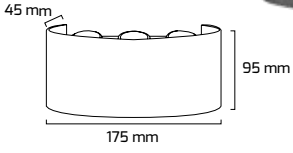

GY 7221

GÜÇ (W)	IŞIK RENGİ	CRI (RA)	IŞIK AKISI (LM)
10 W	3000K	RA>80	1100 LM

On - Off
Fiyat:
23,00 $

GY 7223

GÜÇ (W)	IŞIK RENGİ	CRI (RA)	IŞIK AKISI (LM)
6 W	3000K	RA>80	660 LM

On - Off
Fiyat:
18,00 $

GY 7217

GÜÇ (W)	IŞIK RENGİ	CRI (RA)	IŞIK AKISI (LM)
10 W	3000K	RA>80	1100 LM

On - Off
Fiyat:
29,00 $

GY 7246

GÜÇ (W)	IŞIK RENGİ	CRI (RA)	IŞIK AKISI (LM)
18 W	3000K	RA>80	1980 LM

On - Off
Fiyat:
24,50 $