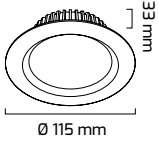

GY 1720

GÜÇ (W)	IŞIK RENGİ	CRI (RA)	IŞIK AKISI (LM)
5 W	3000K	RA>80	400 LM
5 W	4000K	RA>80	415 LM
5 W	6500K	RA>80	425 LM

On - Off
Fiyat:
4,75 $

GY 1740

GÜÇ (W)	IŞIK RENGİ	CRI (RA)	IŞIK AKISI (LM)
7 W	3000K	RA>90	700 LM
7 W	4000K	RA>90	735 LM
7 W	6500K	RA>90	770 LM

On - Off
Fiyat:
7,00 $

GY 5102

GÜÇ (W)	IŞIK RENGİ	CRI (RA)	IŞIK AKISI (LM)
12 W	3000K	RA>80	1380 LM
12 W	4000K	RA>80	1440 LM
12 W	6500K	RA>80	1500 LM

Triac Dim
Fiyat:
57,00 $

On - Off
Fiyat:
46,00 $

GY 3030-8

GÜÇ (W)	IŞIK RENGİ	CRI (RA)	IŞIK AKISI (LM)
8 W	2700K	RA>90	996 LM
8 W	3000K	RA>90	1032 LM
8 W	4000K	RA>90	1052 LM
8 W	5000K	RA>90	1103 LM

Triac Dim
Fiyat:
31,50 $

On - Off
Fiyat:
19,50 $