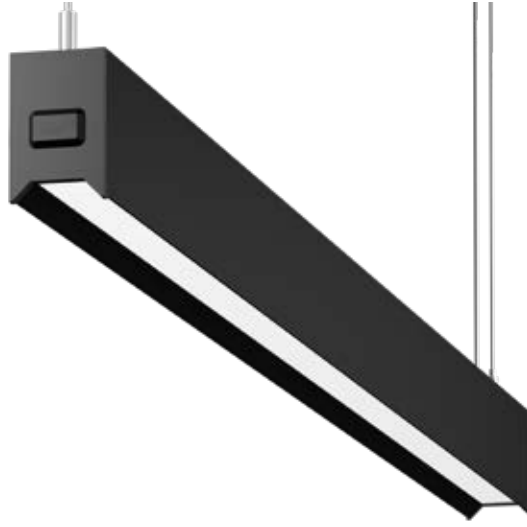

KOD	UZUNLUK	FİYAT
GY 9001	1500 mm (asansörlü)	3.15 \$

KOD	FİYAT
GY 9002	1.80 \$

* Sarkıt aparatı için tane fiyatıdır.

* Kablo boyu 1200 mm.

* Sıva üzeri montaj için tane fiyatıdır.

KOD	GÜÇ (W)	IŞIK RENGİ (K)	CRI (RA)	IŞIK AKISI (LM)	UZUNLUK	FİYAT
GY 8035-60	26 W	3000K-4000K-6500K	RA>90	2860 LM	600 mm	59,00 \$
GY 8035-90	39 W	3000K-4000K-6500K	RA>90	4290 LM	900 mm	78,00 \$
GY 8035-120	52 W	3000K-4000K-6500K	RA>90	5720 LM	1200 mm	99,00 \$
GY 8035-150	65 W	3000K-4000K-6500K	RA>90	7150 LM	1500 mm	122,00 \$
GY 8035-180	75 W	3000K-4000K-6500K	RA>90	8250 LM	1800 mm	141,00 \$