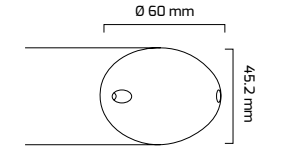

Sonlama Aparatı
GY 8075

Fiyat:
1,50 $

KOD	UZUNLUK	FİYAT
GY 9001	1500 mm (asansörlü)	3.15 $

* Sarkıt aparatı için tane fiyatıdır.

* Kablo boyu 1200 mm.