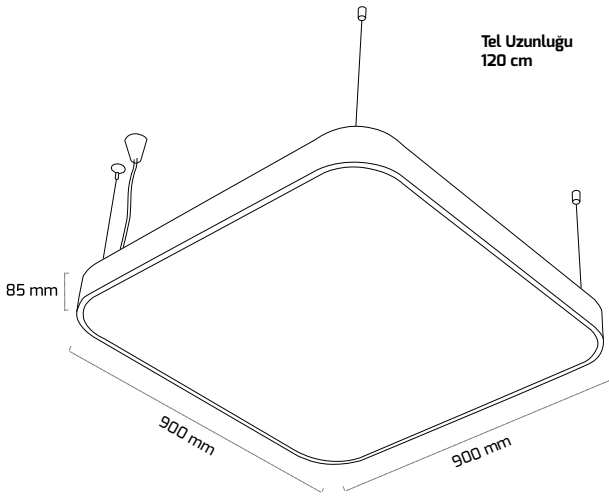

GY 8115-90

GÜÇ (W)	IŞIK RENGİ	CRI (RA)	IŞIK AKISI (LM)
109 W	3000K	RA>90	11445 LM
109 W	4000K	RA>90	11990 LM
109 W	6500K	RA>90	12535 LM

On - Off
Fiyat:

333,00 $