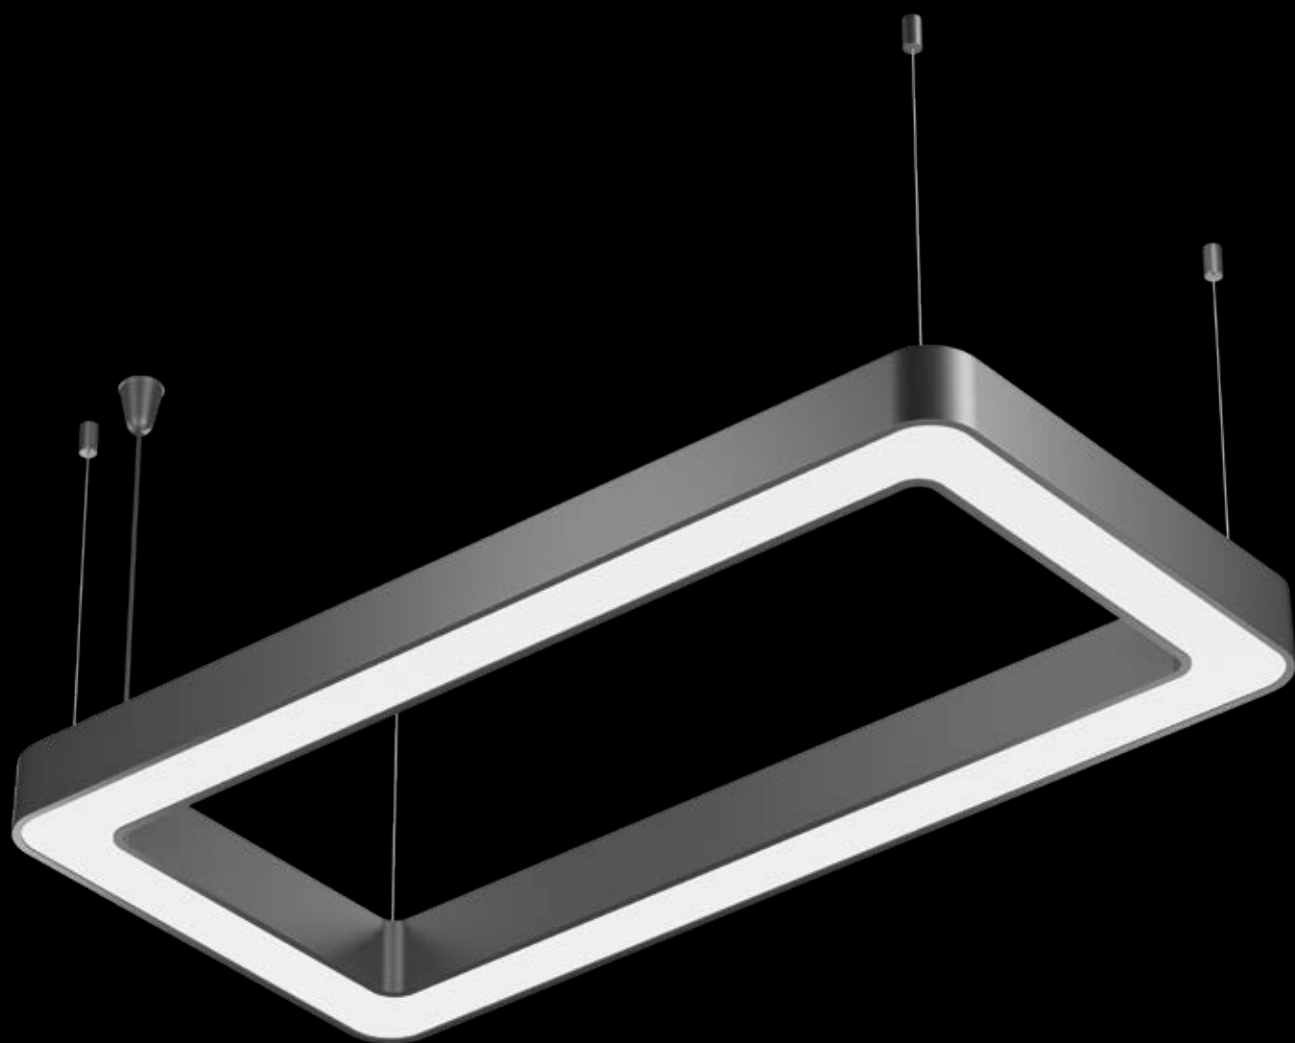

On - Off
Fiyat:

129,00 \$

GY 8120-60

GÜÇ (W)	IŞIK RENGİ	CRI (RA)	IŞIK AKISI (LM)
36 W	3000K	RA>90	3780 LM
36 W	4000K	RA>90	3960 LM
36 W	6500K	RA>90	4140 LM

On - Off
Fiyat:

158,00 \$

GY 8118-60x90

GÜÇ (W)	IŞIK RENGİ	CRI (RA)	IŞIK AKISI (LM)
68 W	3000K	RA>90	7140 LM
68 W	4000K	RA>90	7480 LM
68 W	6500K	RA>90	7820 LM