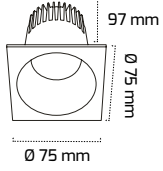

GY 1731-8

GÜÇ (W)	IŞIK RENGİ	CRI (RA)	IŞIK AKISI (LM)
8 W	2700K	RA>80	880 LM
8 W	3000K	RA>80	920 LM
8 W	4000K	RA>80	960 LM
8 W	6500K	RA>80	1000 LM

Triac Dim

Fiyat:

38,50 $

On - Off

Fiyat:

26,50 $

GY 1731-14

GÜÇ (W)	IŞIK RENGİ	CRI (RA)	IŞIK AKISI (LM)
14 W	2700K	RA>80	1540 LM
14 W	3000K	RA>80	1610 LM
14 W	4000K	RA>80	1680 LM
14 W	6500K	RA>80	1750 LM

Triac Dim

Fiyat:

38,50 $

On - Off

Fiyat:

27,00 $