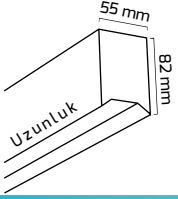

KOD	GÜÇ (W)	IŞIK RENGİ (K)	CRI (RA)	IŞIK AKISI (LM)	UZUNLUK	FİYAT
GY 8041-60	20 W	3000K-4000K-6500K	RA>90	2800 LM	600 mm	72,00 $
GY 8041-90	30 W	3000K-4000K-6500K	RA>90	4200 LM	900 mm	98,00 $
GY 8041-120	40 W	3000K-4000K-6500K	RA>90	5600 LM	1200 mm	126,00 $
GY 8041-150	50 W	3000K-4000K-6500K	RA>90	7000 LM	1500 mm	152,00 $
GY 8041-180	60 W	3000K-4000K-6500K	RA>90	8400 LM	1800 mm	182,00 $