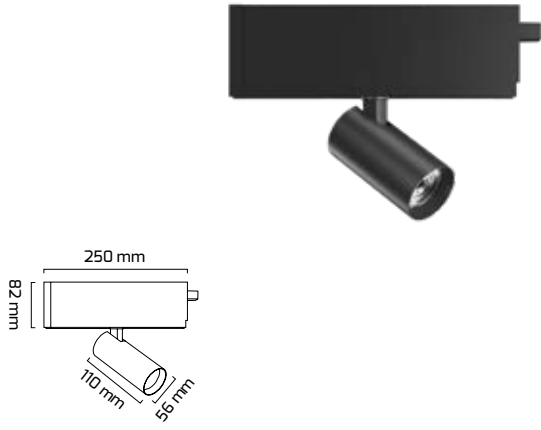

* Kablo boyu 1200 mm.

KOD	FİYAT
GY 9003	1.00 \$

* Tavaya montaj için tane fiyatıdır.

KOD	FİYAT
GY 9002	1.80 \$

* Sıva üzeri montaj için tane fiyatıdır.

KOD	FİYAT
GY 9004	1.50 \$

* Baffle tavan montaj için tane fiyatıdır.