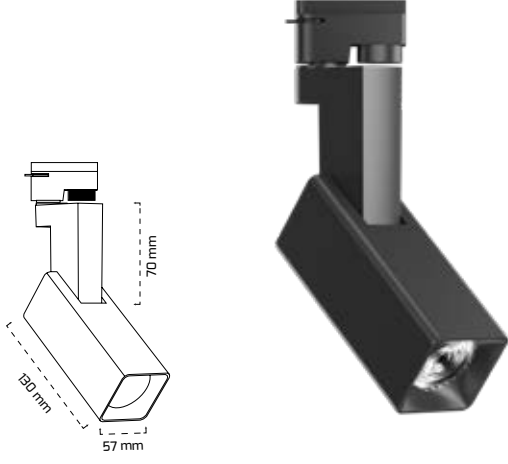

GY 3640

GÜÇ (W)	IŞIK RENGİ	CRI (RA)	IŞIK AKISI (LM)
14 W	2700K	RA>90	1913 LM
14 W	3000K	RA>90	1992 LM
14 W	4000K	RA>90	2022 LM
14 W	5000K	RA>90	2036 LM

Triac Dim
Fiyat:

43,00 $

On - Off
Fiyat:

32,00 $