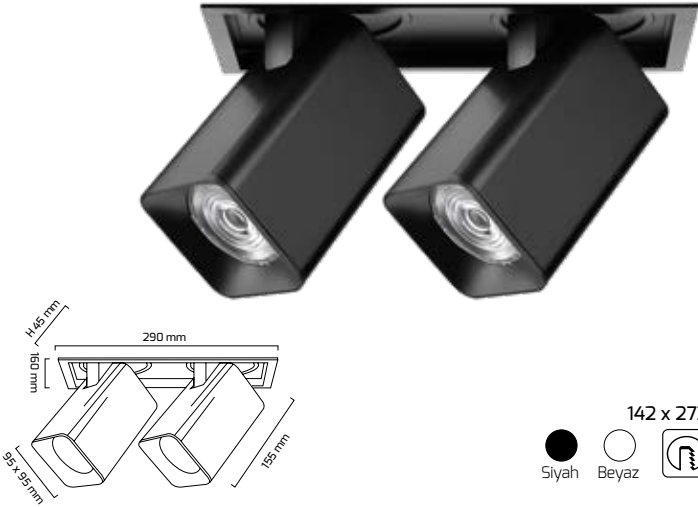

GY 3252-36

GÜÇ (W)	IŞIK RENGİ	CRI (RA)	IŞIK AKISI (LM)
2 x 36 W	2700K	RA>90	9524 LM
2 x 36 W	3000K	RA>90	9926 LM
2 x 36 W	4000K	RA>90	10070 LM
2 x 36 W	5000K	RA>90	10032 LM

Triac Dim
Fiyat:

154,00 $

On - Off
Fiyat:

124,00 $

GY 3041-30