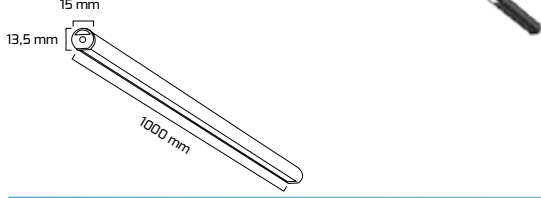

GY 8010-1

GÜÇ (W)	IŞIK RENGİ	CRI (RA)	IŞIK AKISI (LM)
10 W	3000K	RA>90	1050 LM
10 W	4000K	RA>90	1100 LM
10 W	6500K	RA>90	1150 LM

On - Off
Fiyat:
48,00 $

GY 8010-2