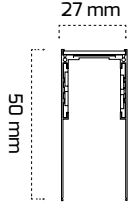

GY 2007

*Esnek Dönüş

Fiyat:

6,00 \$

Sıva Üstü Magnet Ray ve Aparatları

GY 2001-2

(2 Metre)

Fiyat: