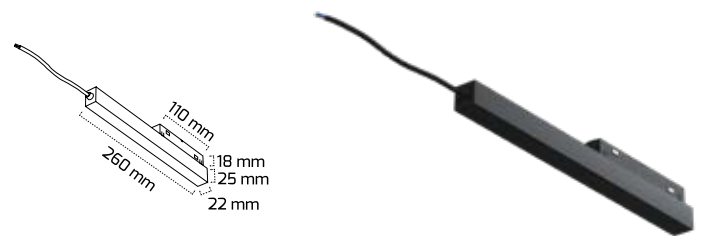

27,50 \$

GY 200/4200-S

Fiyat:

39,50 \$

GY 2006

*Ara Bağlantı

Fiyat:

5,00 \$