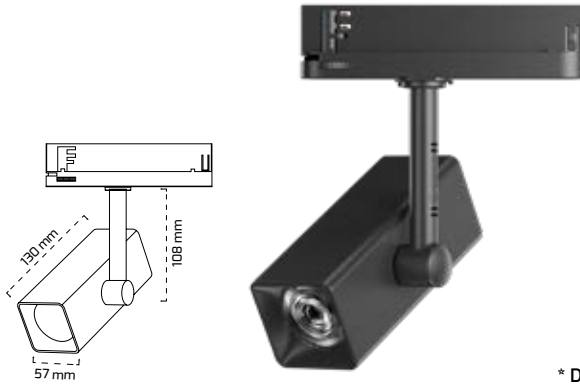

On - Off
Fiyat:
32,00 \$

GY 3664

GÜÇ (W)	İŞIK RENGİ	CRI (RA)	İŞIK AKISI (LM)
14 W	2700K	RA>90	1913 LM
14 W	3000K	RA>90	1992 LM
14 W	4000K	RA>90	2022 LM
14 W	5000K	RA>90	2036 LM

Triac Dim
Fiyat:
44,00 \$

On - Off
Fiyat:
34,00 \$