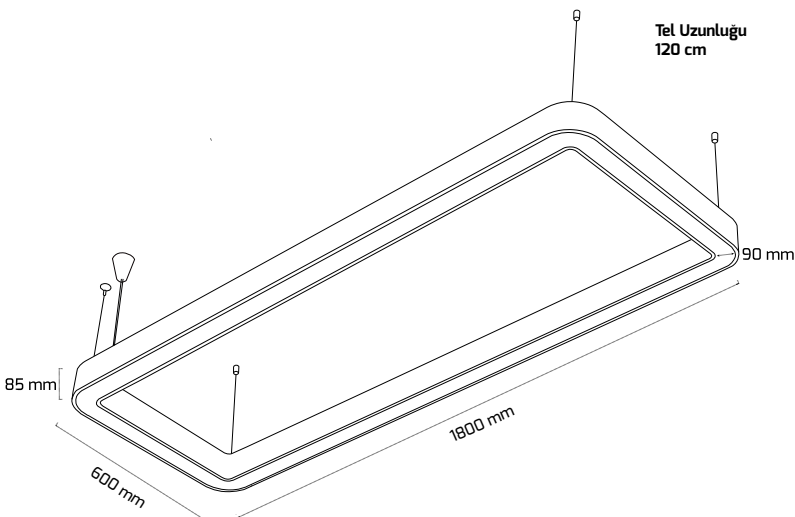

GY 8118-60x180

GÜÇ (W)	IŞIK RENGİ	CRI (RA)	IŞIK AKISI (LM)
112 W	3000K	RA>90	11760 LM
112 W	4000K	RA>90	12320 LM
112 W	6500K	RA>90	12880 LM

On - Off
Fiyat:
446,00 $