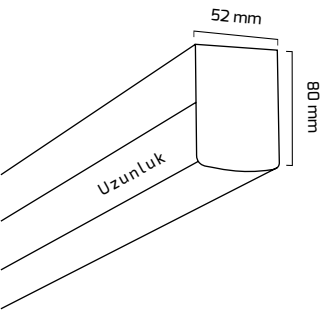

KOD	UZUNLUK	FİYAT
GY 9001	1500 mm (asansörlü)	3.15 \$

KOD	FİYAT
GY 9002	1.80 \$

* Sarkıt aparatı için tane fiyatıdır.

* Kablo boyu 1200 mm.

* Sıva üzeri montaj için tane fiyatıdır.

KOD	GÜÇ (W)	IŞIK RENGİ (K)	CRI (RA)	IŞIK AKISI (LM)	UZUNLUK	FİYAT
GY 8035-60	26 W	3000K-4000K-6500K	RA>90	2860 LM	600 mm	59,00 \$
GY 8035-90	39 W	3000K-4000K-6500K	RA>90	4290 LM	900 mm	78,00 \$
GY 8035-120	52 W	3000K-4000K-6500K	RA>90	5720 LM	1200 mm	99,00 \$
GY 8035-150	65 W	3000K-4000K-6500K	RA>90	7150 LM	1500 mm	122,00 \$
GY 8035-180	75 W	3000K-4000K-6500K	RA>90	8250 LM	1800 mm	141,00 \$