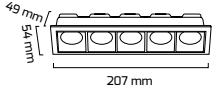

Triac Dim
Fiyat:
33,00 \$

On - Off
Fiyat:
25,00 \$

Triac Dim
Fiyat:
36,00 \$

GY 5108

45 x 195 mm

Siyah

2 YIL GARANTİ

10 WATT