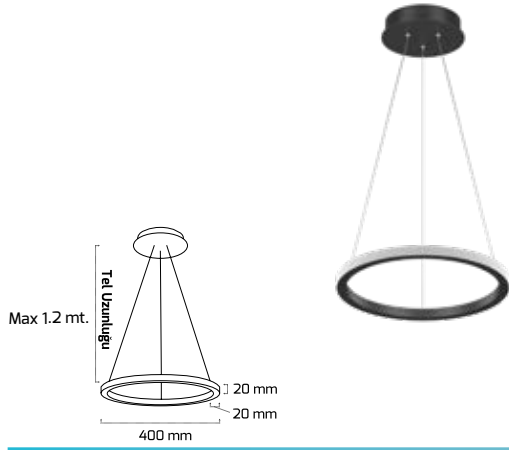

On-Off Fiyat:

330,00 \$

Triac Dim Fiyat:

360,00 \$

Siyah

Beyaz

17x17 mm
GY 9006-1 (1'li Rozans) Fiyat:**22,00 \$**22x22 mm
GY 9006-2 (2'li Rozans) Fiyat:**31,00 \$**33x33 mm
GY 9006-3 (3'lü Rozans) Fiyat:**38,00 \$**