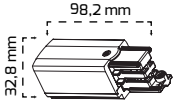

GY 9033

Fiyat:
66,00 \$ (3 mt)

GY 9034

Fiyat:
9,00 \$

GY 9036

Fiyat:
6,00 \$

GY 9040

Fiyat:
17,00 \$