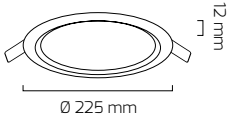

On - Off
Fiyat:
13,00 \$

GY 1768

GÜÇ (W)	IŞIK RENGİ	CRI (RA)	IŞIK AKISI (LM)
15 W	3000K	RA>90	1200 LM
15 W	4000K	RA>90	1230 LM
15 W	6500K	RA>90	1260 LM

On - Off
Fiyat:
15,00 \$

GY 1778

GÜÇ (W)	IŞIK RENGİ	CRI (RA)	IŞIK AKISI (LM)
18 W	3000K	RA>90	1440 LM
18 W	4000K	RA>90	1476 LM
18 W	6500K	RA>90	1512 LM