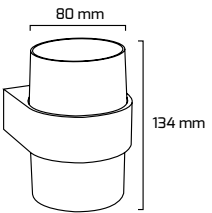

On - Off
Fiyat:
34,00 \$

GY 6231

GÜÇ (W)	IŞIK RENGİ	CRI (RA)	IŞIK AKISI (LM)
7 W	3000K	RA>80	770 LM

On - Off
Fiyat:
30,00 \$

GY 6232

GÜÇ (W)	IŞIK RENGİ	CRI (RA)	IŞIK AKISI (LM)
14 W	3000K	RA>80	1540 LM

On - Off
Fiyat:
34,00 \$