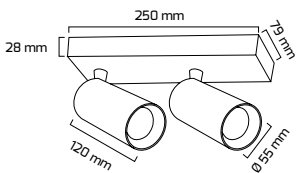

Triac Dim
Fiyat:

72,50 $

On - Off
Fiyat:

60,00 $