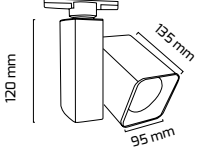

● Siyah
○ Beyaz

3 YIL GARANTİ

36 WATT

50.000

IP 20

18

CE

Triac Dim
Fiyat:

68,00 $

On - Off
Fiyat:

53,00 $

GY 3632

GÜÇ (W)	IŞIK RENGİ	CRI (RA)	IŞIK AKISI (LM)
36 W	2700K	RA>90	4762 LM
36 W	3000K	RA>90	4963 LM
36 W	4000K	RA>90	5035 LM
36 W	5000K	RA>90	5016 LM