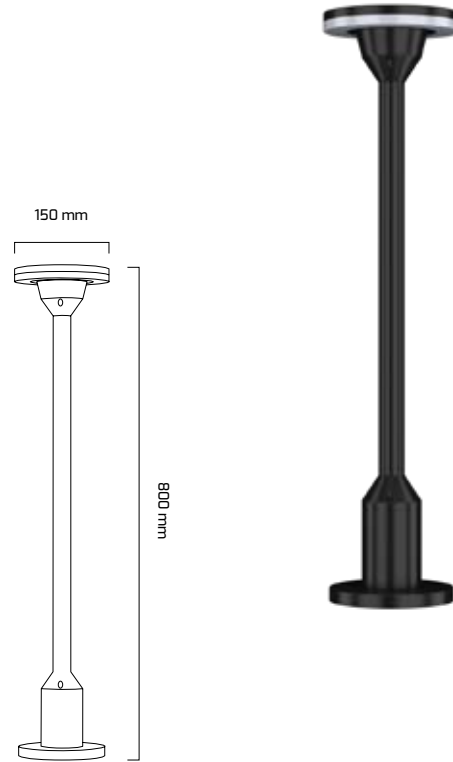

On - Off
Fiyat:
66,50 \$

GY 6254  Siyah  **12 WATT**  **220 VOLT**  **2 YIL GARANTİ**  **35.000**  **IP 65**  **CE**

GÜÇ (W)	IŞIK RENGİ	CRI (RA)	IŞIK AKISI (LM)
12 W	3000K	RA>80	1668 LM

On - Off
Fiyat:
97,00 \$