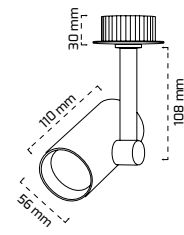

GY 3633 SÜR

GÜÇ (W)	IŞIK RENGİ	CRI (RA)	IŞIK AKISI (LM)
14 W	2700K	RA>90	1913 LM
14 W	3000K	RA>90	1992 LM
14 W	4000K	RA>90	2022 LM
14 W	5000K	RA>90	2036 LM

On - Off
Fiyat:

31,00 $