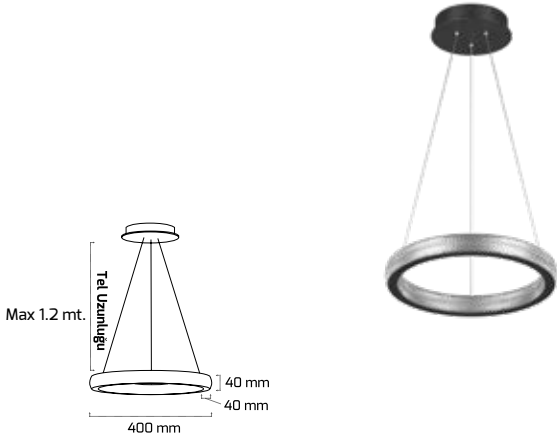

27,00 \$

Ø 30 mm
GY 9007-2 (2'li Rozans) Fiyat:

37,00 \$

Ø 34 mm
GY 9007-3 (3'lü Rozans) Fiyat:

47,00 \$

Ø 40 mm
GY 9007-4 (4'lü Rozans) Fiyat:

57,00 \$

GY 8261-40