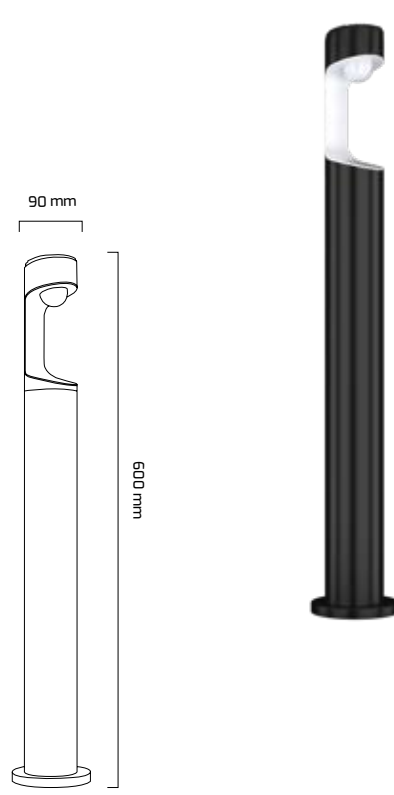

On - Off
Fiyat:
106,50 $

GY 6257 Siyah 10 WATT 220 VOLT 2 YIL GARANTİ 35.000 IP 65 CE

GÜÇ (W)	IŞIK RENGİ	CRI (RA)	IŞIK AKISI (LM)
10 W	3000K	RA>80	1100 LM