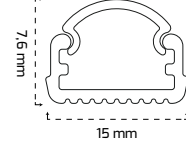

RB 2835-72/15-12

* Siparişe göre özel ölçüler yapılabilir.
* Opak ve şeffaf pleksi seçenekleri bulunmaktadır.

Fiyat:

13,25 $

GÜÇ (W)	VOLT (V)	IŞIK RENGİ	CRI (RA)	IŞIK AKISI (LM)
15 W	12 V	3000 K	RA>90	1650 LM
15 W	12 V	4000 K	RA>90	1725 LM
15 W	12 V	6500 K	RA>90	1800 LM

RB 2835-72/15-24

* Siparişe göre özel ölçüler yapılabilir.
* Opak ve şeffaf pleksi seçenekleri bulunmaktadır.

On - Off
Fiyat:

13,25 $

GÜÇ (W)	VOLT (V)	IŞIK RENGİ	CRI (RA)	IŞIK AKISI (LM)
15 W	24 V	3000 K	RA>90	1650 LM
15 W	24 V	4000 K	RA>90	1725 LM
15 W	24 V	6500 K	RA>90	1800 LM

RB 2835-144/24-12

* Siparişe göre özel ölçüler yapılabilir.
* Opak ve şeffaf pleksi seçenekleri bulunmaktadır.

On - Off
Fiyat:

15,25 $

GÜÇ (W)	VOLT (V)	IŞIK RENGİ	CRI (RA)	IŞIK AKISI (LM)
24 W	12 V	3000 K	RA>90	2520 LM
24 W	12 V	4000 K	RA>90	2640 LM
24 W	12 V	6500 K	RA>90	2760 LM