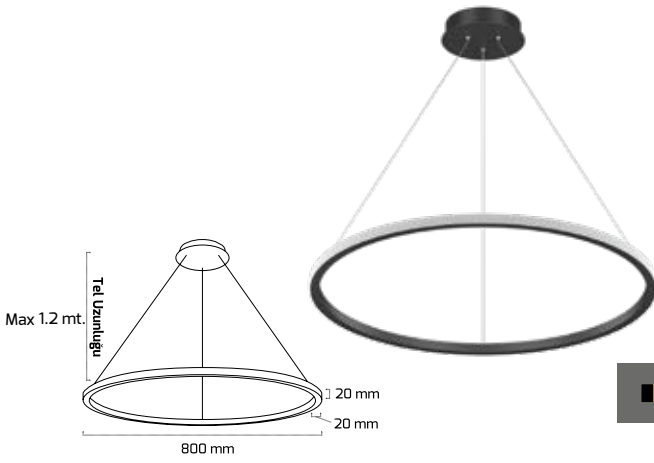

GY 8220-80

GÜÇ (W)	IŞIK RENGİ	CRI (RA)	IŞIK AKISI (LM)
40 W	3000K	RA>90	3800 LM
40 W	4000K	RA>90	4000 LM
40 W	6500K	RA>90	4200 LM

On - Off
Fiyat:

169,00 $