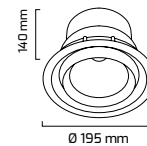

On - Off
Fiyat:
80,00 $

GÜÇ (W)	IŞIK RENGİ	CRI (RA)	IŞIK AKISI (LM)
57 W	2700K	RA>90	7302 LM
57 W	3000K	RA>90	7590 LM
57 W	4000K	RA>90	7705 LM
57 W	5000K	RA>90	7798 LM