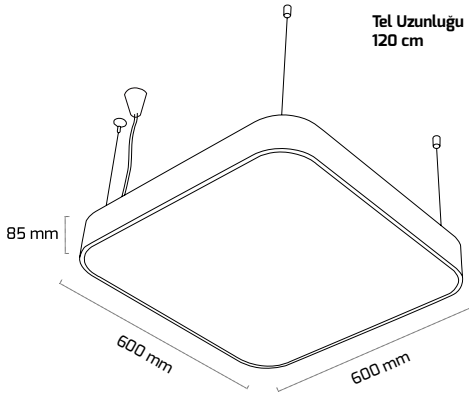

On - Off
Fiyat:**323,00 \$**

GY 8115-40

GÜÇ (W)	IŞIK RENGİ	CRI (RA)	IŞIK AKISI (LM)
36 W	3000K	RA>90	3780 LM
36 W	4000K	RA>90	3960 LM
36 W	6500K	RA>90	4140 LM

On - Off
Fiyat:

125,00 \$

GY 8115-60

GÜÇ (W)	IŞIK RENGİ	CRI (RA)	IŞIK AKISI (LM)
73 W	3000K	RA>90	7665 LM
73 W	4000K	RA>90	8030 LM
73 W	6500K	RA>90	8395 LM