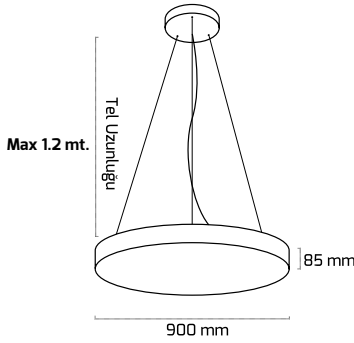

GY 8113-90

GÜÇ (W)	IŞIK RENGİ	CRI (RA)	IŞIK AKISI (LM)
109 W	3000K	RA>90	11445 LM
109 W	4000K	RA>90	11990 LM
109 W	6500K	RA>90	12535 LM

Sıva Üzeri On-Off
Fiyat:

262,00 $

Sarkıt On-Off
Fiyat:

291,00 $

Sarkıt Triac Dim
Fiyat:

336,00 $