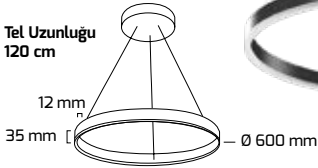

GY 8210-40

GÜÇ (W)	IŞIK RENGİ	CRI (RA)	IŞIK AKISI (LM)
35 W	3000K	RA>90	3675 LM
35 W	4000K	RA>90	3850 LM
35 W	6500K	RA>90	4025 LM

On-Off Fiyat:

114,00 \$

Triac Dim Fiyat:

129,00 \$

GY 8210-60

GÜÇ (W)	IŞIK RENGİ	CRI (RA)	IŞIK AKISI (LM)
40 W	3000K	RA>90	4200 LM
40 W	4000K	RA>90	4400 LM
40 W	6500K	RA>90	4600 LM