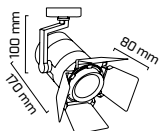

* Ürünlerle ilgili stok sorunuz

GY 3560

GÜÇ (W)	IŞIK RENGİ	CRI (RA)	IŞIK AKISI (LM)
36 W	3000K	RA>80	4237 LM
36 W	4000K	RA>80	4364 LM

On - Off
Fiyat:

26,00 $