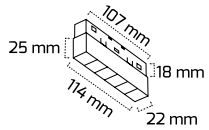

Fiyat:

12,00 \$

GY 2050-90

GÜÇ (W)	IŞIK RENGİ	CRI (RA)	IŞIK AKISI (LM)
30 W	3000K	RA>80	3300 LM
30 W	4000K	RA>80	3450 LM

Fiyat:

17,00 \$

GY 2051-6

GÜÇ (W)	IŞIK RENGİ	CRI (RA)	IŞIK AKISI (LM)
6 W	3000K	RA>80	660 LM
6 W	4000K	RA>80	690 LM