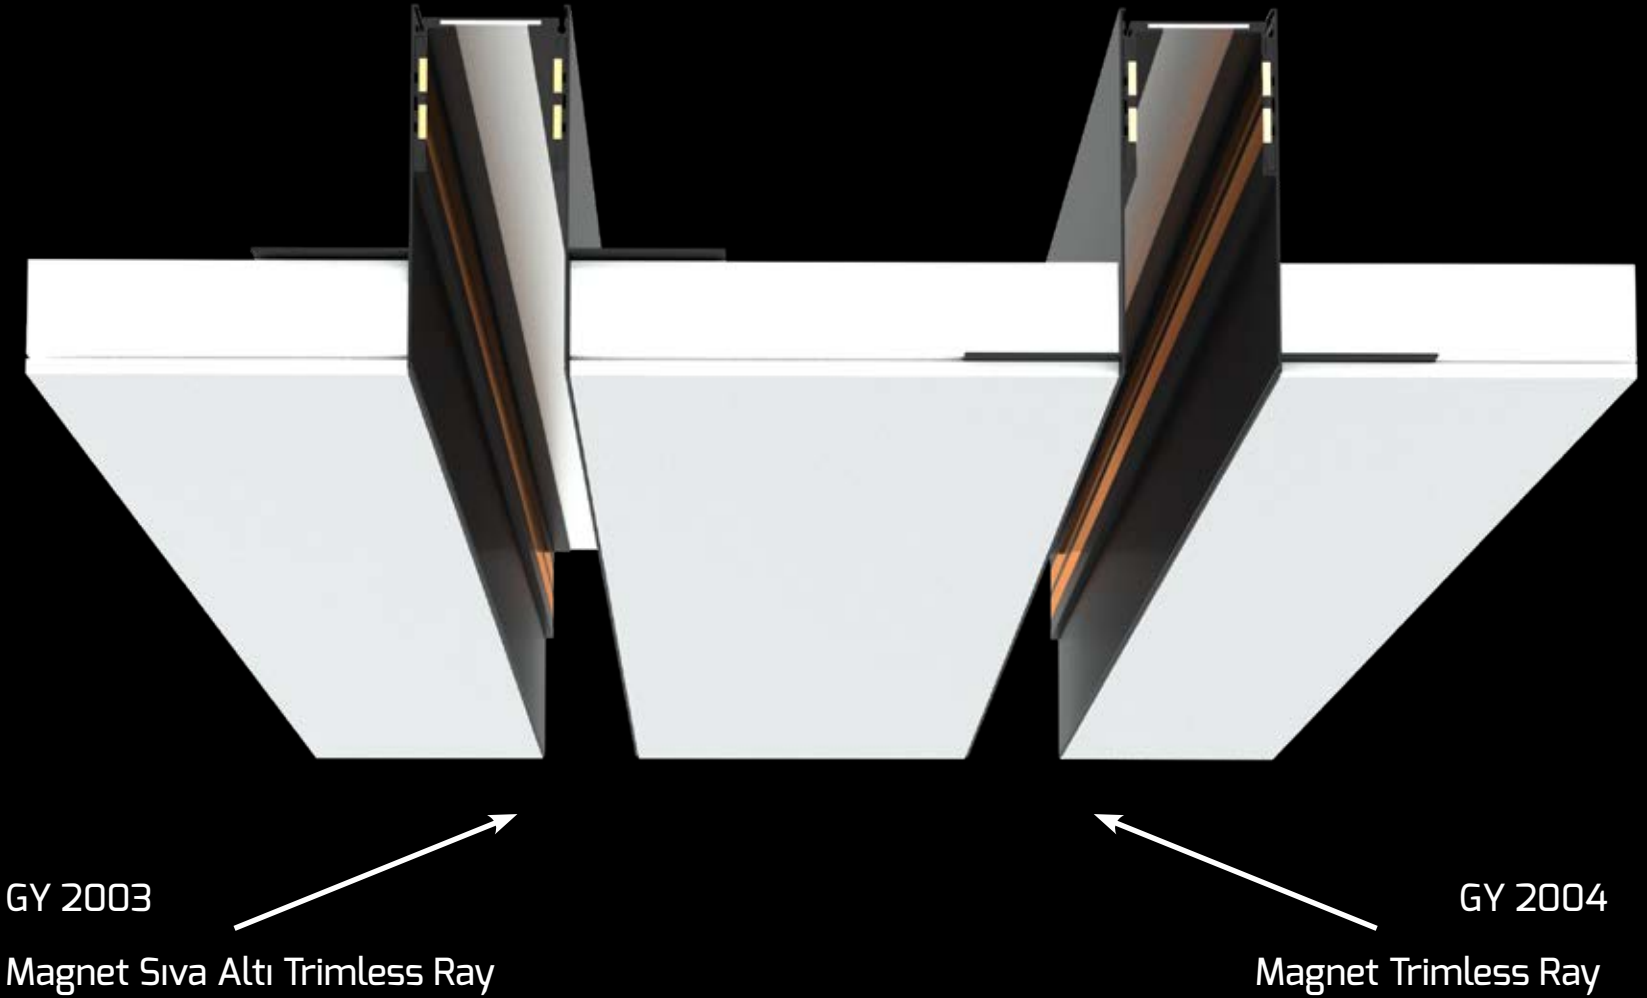

GY 6052-20

GÜÇ (W)	IŞIK RENGİ	CRI (RA)	IŞIK AKISI (LM)
10 W	2700K	RA>90	1000 LM
10 W	3000K	RA>90	1050 LM
10 W	4000K	RA>90	1100 LM
10 W	6500K	RA>90	1150 LM

On - Off
Fiyat:

34,00 $

GY 6052-30

GÜÇ (W)	IŞIK RENGİ	CRI (RA)	IŞIK AKISI (LM)
15 W	2700K	RA>90	1500 LM
15 W	3000K	RA>90	1575 LM
15 W	4000K	RA>90	1650 LM
15 W	6500K	RA>90	1725 LM

On - Off
Fiyat:

41,00 $

GY 6052-40

GÜÇ (W)	IŞIK RENGİ	CRI (RA)	IŞIK AKISI (LM)
20 W	2700K	RA>90	2000 LM
20 W	3000K	RA>90	2100 LM
20 W	4000K	RA>90	2200 LM
20 W	6500K	RA>90	2300 LM

On - Off
Fiyat:

51,00 $

GY 6052-50

GÜÇ (W)	IŞIK RENGİ	CRI (RA)	IŞIK AKISI (LM)
25 W	2700K	RA>90	2500 LM
25 W	3000K	RA>90	2650 LM
25 W	4000K	RA>90	2750 LM
25 W	6500K	RA>90	2875 LM

On - Off
Fiyat:

58,00 $