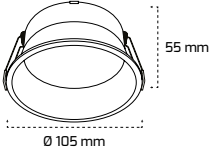

GY 1774-8

GÜÇ (W)	IŞIK RENGİ	CRI (RA)	IŞIK AKISI (LM)
8 W	3000K	RA>90	800 LM
8 W	4000K	RA>90	840 LM
8 W	6500K	RA>90	880 LM

Triac Dim

Fiyat:

25,50 $

On - Off

Fiyat:

13,50 $

GY 1774-14

GÜÇ (W)	IŞIK RENGİ	CRI (RA)	IŞIK AKISI (LM)
14 W	3000K	RA>90	1400 LM
14 W	4000K	RA>90	1470 LM
14 W	6500K	RA>90	1540 LM

Triac Dim

Fiyat:

28,00 $

On - Off

Fiyat:

17,00 $

GY 1774-18

GÜÇ (W)	IŞIK RENGİ	CRI (RA)	IŞIK AKISI (LM)
18 W	3000K	RA>90	1800 LM
18 W	4000K	RA>90	1890 LM
18 W	6500K	RA>90	1980 LM

Triac Dim

Fiyat:

37,50 $

On - Off

Fiyat:

26,50 $