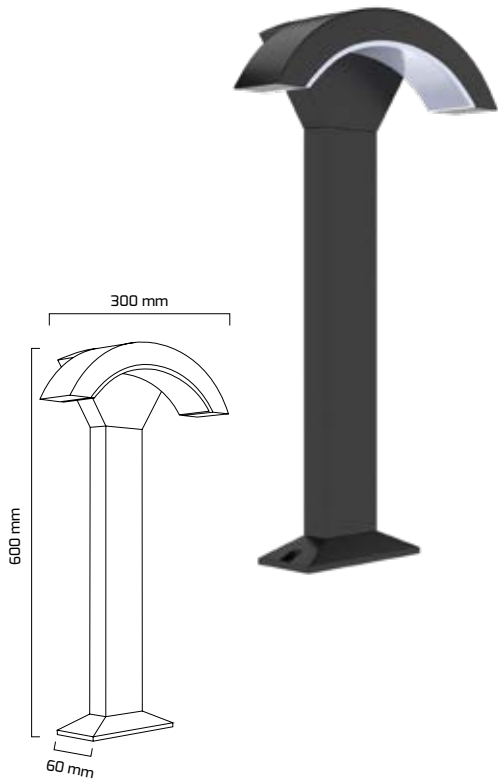

On - Off
Fiyat:
83,50 $

GY 6258 Siyah 10 WATT 220 VOLT 2 YIL GARANTİ 35.000 IP 65 CE

GÜÇ (W)	IŞIK RENGİ	CRI (RA)	IŞIK AKISI (LM)
10 W	3000K	RA>80	1100 LM