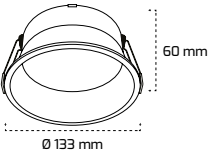

GY 1774-8

GÜÇ (W)	IŞIK RENGİ	CRI (RA)	IŞIK AKISI (LM)
8 W	3000K	RA>90	800 LM
8 W	4000K	RA>90	840 LM
8 W	6500K	RA>90	880 LM

Triac Dim

Fiyat:

25,50 $

On - Off

Fiyat:

13,50 $

GY 1774-14

GÜÇ (W)	IŞIK RENGİ	CRI (RA)	IŞIK AKISI (LM)
14 W	3000K	RA>90	1400 LM
14 W	4000K	RA>90	1470 LM
14 W	6500K	RA>90	1540 LM

Triac Dim

Fiyat:

28,00 $

On - Off

Fiyat:

17,00 $

GY 1774-18

GÜÇ (W)	IŞIK RENGİ	CRI (RA)	IŞIK AKISI (LM)
18 W	3000K	RA>90	1800 LM
18 W	4000K	RA>90	1890 LM
18 W	6500K	RA>90	1980 LM

Triac Dim

Fiyat:

37,50 $

On - Off

Fiyat:

26,50 $