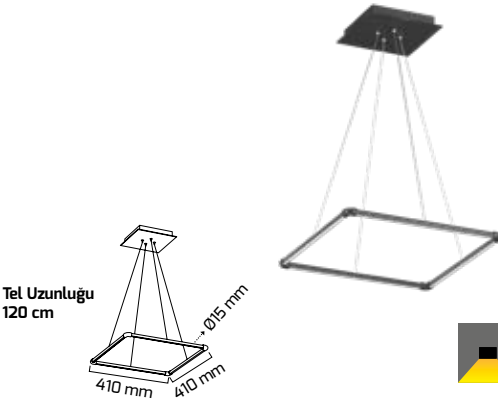

GY 8123-2

GÜÇ (W)	IŞIK RENGİ	CRI (RA)	IŞIK AKISI (LM)
28 W	3000K	RA>90	2940 LM
28 W	4000K	RA>90	3080 LM
28 W	6500K	RA>90	3220 LM

On-Off Fiyat:

73,00 $

Triac Dim Fiyat:

85,50 $