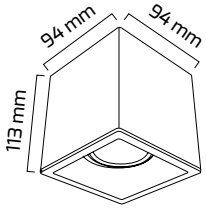

GÜÇ (W)	IŞIK RENGİ	CRI (RA)	IŞIK AKISI (LM)
8 W	2700K	RA>80	880 LM
8 W	3000K	RA>80	920 LM
8 W	4000K	RA>80	960 LM
8 W	6500K	RA>80	1000 LM

GY 1857-8

On - Off
Fiyat:
23,50 $

Triac Dim
Fiyat:
35,50 $

On - Off
Fiyat:
25,50 $

Triac Dim
Fiyat:
37,50 $

GÜÇ (W)	IŞIK RENGİ	CRI (RA)	IŞIK AKISI (LM)
8 W	2700K	RA>80	880 LM
8 W	3000K	RA>80	920 LM
8 W	4000K	RA>80	960 LM
8 W	6500K	RA>80	1000 LM

GY 1861-8

On - Off
Fiyat:
26,50 $

Triac Dim
Fiyat:
38,50 $

On - Off
Fiyat:
28,50 $

Triac Dim
Fiyat:
40,50 $

GÜÇ (W)	IŞIK RENGİ	CRI (RA)	IŞIK AKISI (LM)
2 x 8 W	2700K	RA>80	1760 LM
2 x 8 W	3000K	RA>80	1840 LM
2 x 8 W	4000K	RA>80	1920 LM
2 x 8 W	6500K	RA>80	1000 LM

GY 1862-8

On - Off
Fiyat:
44,00 $

Triac Dim
Fiyat:
55,00 $

On - Off
Fiyat:
47,00 $

Triac Dim
Fiyat:
58,00 $