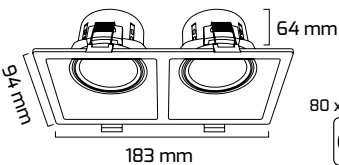

80 x 167 mm

2 YIL GARANTİ

16 WATT

50.000

IP 20

20

GY 1737-8

On - Off
Fiyat:
21,00 $

Triac Dim
Fiyat:
32,00 $

On - Off
Fiyat:
24,00 $

Triac Dim
Fiyat:
35,00 $