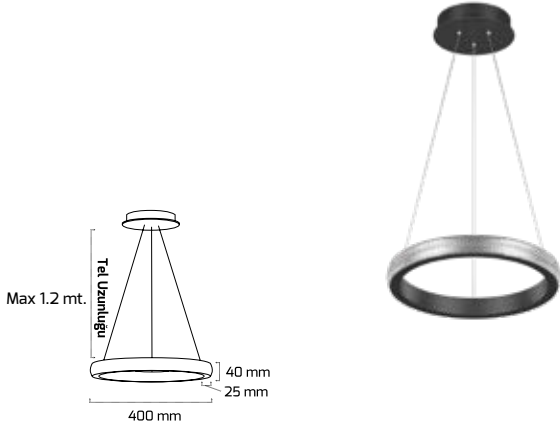

GY 8260-40

GÜÇ (W)	İŞİK RENGİ	CRI (RA)	İŞİK AKISI (LM)
40 W	3000K	RA>90	3800 LM
40 W	4000K	RA>90	4000 LM
40 W	6500K	RA>90	4200 LM

On - Off
Fiyat:

143,00 $