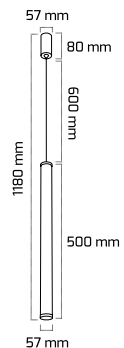

GY 6052-20

GÜÇ (W)	IŞIK RENGİ	CRI (RA)	IŞIK AKISI (LM)
10 W	2700K	RA>90	1000 LM
10 W	3000K	RA>90	1050 LM
10 W	4000K	RA>90	1100 LM
10 W	6500K	RA>90	1150 LM

On - Off
Fiyat:

34,00 $

GY 6052-30

GÜÇ (W)	IŞIK RENGİ	CRI (RA)	IŞIK AKISI (LM)
15 W	2700K	RA>90	1500 LM
15 W	3000K	RA>90	1575 LM
15 W	4000K	RA>90	1650 LM
15 W	6500K	RA>90	1725 LM

On - Off
Fiyat:

41,00 $

GY 6052-40

GÜÇ (W)	IŞIK RENGİ	CRI (RA)	IŞIK AKISI (LM)
20 W	2700K	RA>90	2000 LM
20 W	3000K	RA>90	2100 LM
20 W	4000K	RA>90	2200 LM
20 W	6500K	RA>90	2300 LM

On - Off
Fiyat:

51,00 $

GY 6052-50

GÜÇ (W)	IŞIK RENGİ	CRI (RA)	IŞIK AKISI (LM)
25 W	2700K	RA>90	2500 LM
25 W	3000K	RA>90	2650 LM
25 W	4000K	RA>90	2750 LM
25 W	6500K	RA>90	2875 LM

On - Off
Fiyat:

58,00 $