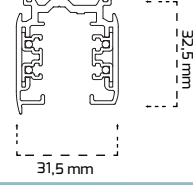

GY 9031

Fiyat:
22,00 $ (1 mt)

GY 9032

Fiyat:
44,00 $ (2 mt)

GY 9033

Fiyat:
66,00 $ (3 mt)

GY 9034

Fiyat:
9,00 $