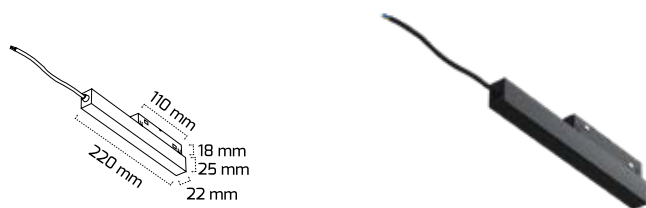

GY 100/2080-S

Fiyat:

27,50 $