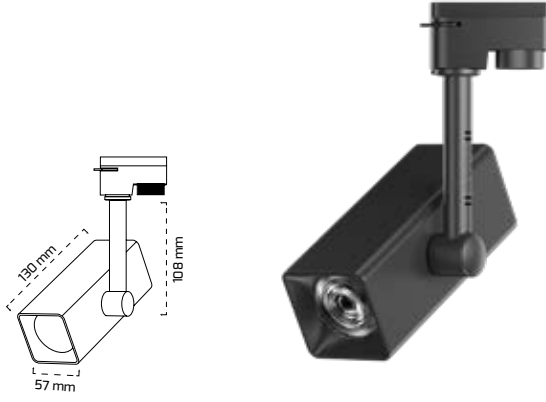

GY 3641

GÜÇ (W)	İŞIK RENGİ	CRI (RA)	İŞIK AKISI (LM)
14 W	2700K	RA>90	1913 LM
14 W	3000K	RA>90	1992 LM
14 W	4000K	RA>90	2022 LM
14 W	5000K	RA>90	2036 LM

On - Off
Fiyat:
32,00 $