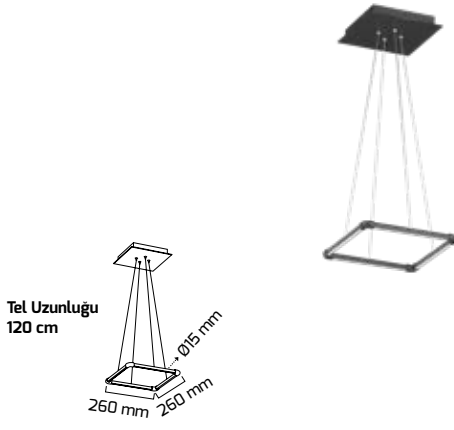

GY 8123-1

GÜÇ (W)	IŞIK RENGİ	CRI (RA)	IŞIK AKISI (LM)
14 W	3000K	RA>90	1470 LM
14 W	4000K	RA>90	1540 LM
14 W	6500K	RA>90	1610 LM

On-Off Fiyat:

62,00 $

Triac Dim Fiyat:

73,00 $