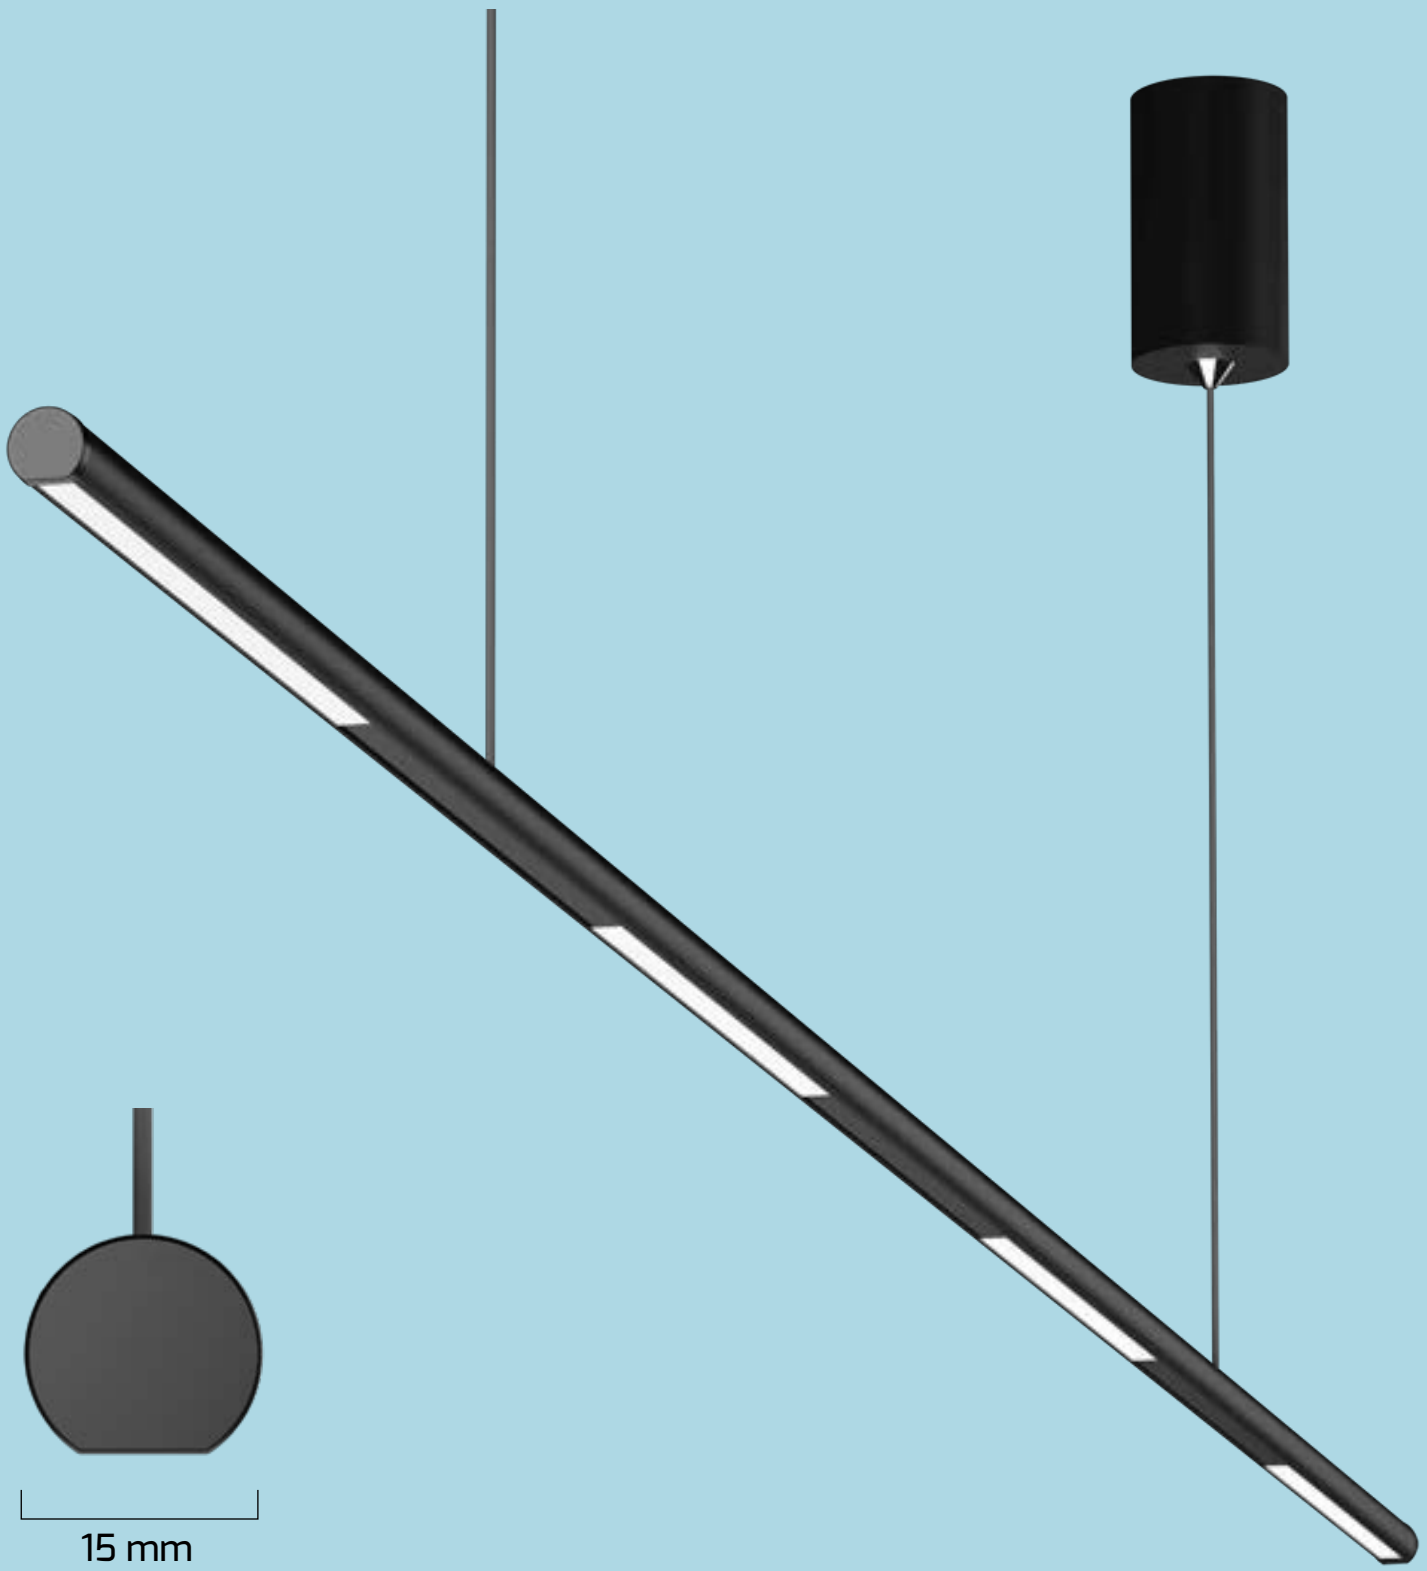

GY 2015

* Trimless L dönüş aparatı (tavan)

Fiyat:

6,50 \$

GY 2016

* Trimless L dönüş aparatı (duvar)

Fiyat:

6,50 \$