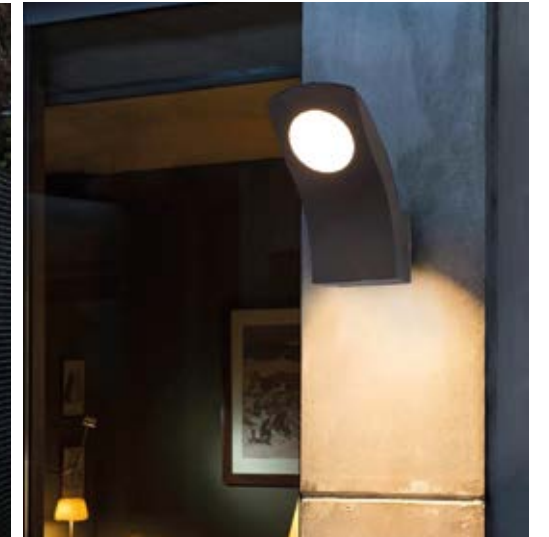

CE

On - Off
Fiyat:**51,00 \$**

GY 6238

GÜÇ (W)	IŞIK RENGİ	CRI (RA)	IŞIK AKISI (LM)
10 W	3000K	RA>80	1100 LM

On - Off
Fiyat:
74,00 \$

GY 6239

GÜÇ (W)	IŞIK RENGİ	CRI (RA)	IŞIK AKISI (LM)
10 W	3000K	RA>80	1100 LM