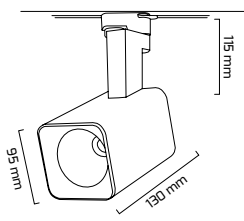

● Siyah
○ Beyaz

3 YIL GARANTİ

36 WATT

50.000

IP 20

18

CE

On - Off
Fiyat:

66,00 $

GY 3638

GÜÇ (W)	IŞIK RENGİ	CRI (RA)	IŞIK AKISI (LM)
36 W	2700K	RA>90	4762 LM
36 W	3000K	RA>90	4963 LM
36 W	4000K	RA>90	5035 LM
36 W	5000K	RA>90	5016 LM