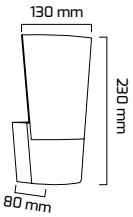

GY 7221

GÜÇ (W)	IŞIK RENGİ	CRI (RA)	IŞIK AKISI (LM)
10 W	3000K	RA>80	1100 LM

On - Off
Fiyat:
23,00 $

GY 7223

GÜÇ (W)	IŞIK RENGİ	CRI (RA)	IŞIK AKISI (LM)
6 W	3000K	RA>80	660 LM

On - Off
Fiyat:
18,00 $

GY 7217

GÜÇ (W)	IŞIK RENGİ	CRI (RA)	IŞIK AKISI (LM)
10 W	3000K	RA>80	1100 LM

On - Off
Fiyat:
29,00 $

GY 7246

GÜÇ (W)	IŞIK RENGİ	CRI (RA)	IŞIK AKISI (LM)
18 W	3000K	RA>80	1980 LM

On - Off
Fiyat:
24,50 $