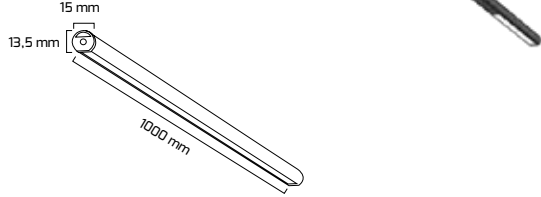

GY 8010-1

GÜÇ (W)	IŞIK RENGİ	CRI (RA)	IŞIK AKISI (LM)
10 W	3000K	RA>90	1050 LM
10 W	4000K	RA>90	1100 LM
10 W	6500K	RA>90	1150 LM

On - Off
Fiyat:
48,00 \$

GY 8010-2

GÜÇ (W)	IŞIK RENGİ	CRI (RA)	IŞIK AKISI (LM)
15 W	3000K	RA>90	1575 LM
15 W	4000K	RA>90	1650 LM
15 W	6500K	RA>90	1725 LM