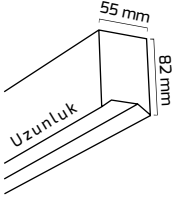

KOD	GÜÇ (W)	IŞIK RENGİ (K)	CRI (RA)	IŞIK AKISI (LM)	UZUNLUK	FİYAT
GY 8042-15	10 W	3000K-4000K-6500K	RA>90	1400 LM	150 mm	36,00 $
GY 8042-30	20 W	3000K-4000K-6500K	RA>90	2800 LM	300 mm	52,00 $
GY 8042-45	30 W	3000K-4000K-6500K	RA>90	4200 LM	450 mm	68,00 $
GY 8042-60	40 W	3000K-4000K-6500K	RA>90	5600 LM	600 mm	85,00 $
GY 8042-90	60 W	3000K-4000K-6500K	RA>90	8400 LM	900 mm	121,00 $
GY 8042-120	80 W	3000K-4000K-6500K	RA>90	11200 LM	1200 mm	163,00 $
GY 8042-150	100 W	3000K-4000K-6500K	RA>90	14000 LM	1500 mm	195,00 $
GY 8042-180	120 W	3000K-4000K-6500K	RA>90	16800 LM	1800 mm	236,00 $

KOD	FİYAT
GY 9001	3,15 $

KOD	FİYAT
GY 9002	1,80 $

KOD	FİYAT
GY 9003	1,00 $

KOD	FİYAT
GY 9004	1,50 $

* Sarkıt aparatı için tane fiyatıdır.

* Kablo boyu 1200 mm.

* Sıva üzeri montaj için tane fiyatıdır.

* Tavaya montaj için tane fiyatıdır.

* Baffle tavan montaj için tane fiyatıdır.