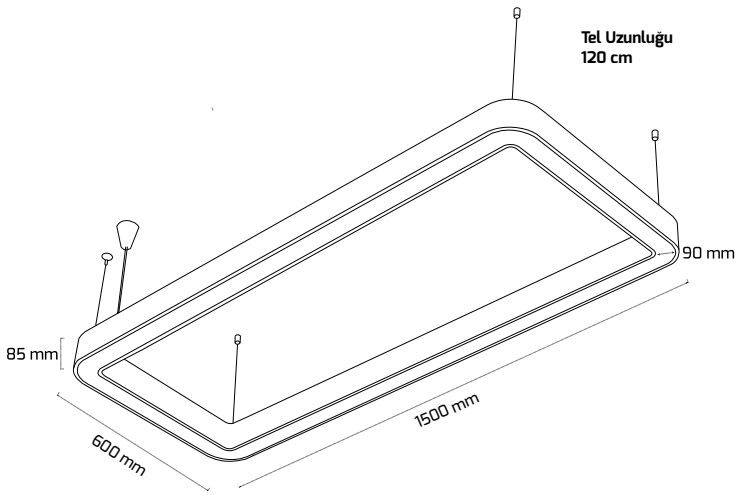

On - Off
Fiyat:
266,00 \$

GY 8118-60x120

GÜÇ (W)	IŞIK RENGİ	CRI (RA)	IŞIK AKISI (LM)
74 W	3000K	RA>90	7770 LM
74 W	4000K	RA>90	8140 LM
74 W	6500K	RA>90	8510 LM

On - Off
Fiyat:
319,00 \$

GY 8118-60x150

GÜÇ (W)	IŞIK RENGİ	CRI (RA)	IŞIK AKISI (LM)
87 W	3000K	RA>90	9135 LM
87 W	4000K	RA>90	9570 LM
87 W	6500K	RA>90	10005 LM