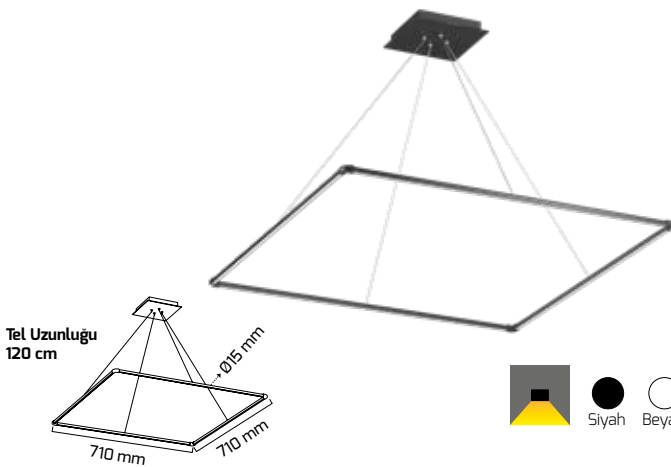

GY 8123-4

GÜÇ (W)	IŞIK RENGİ	CRI (RA)	IŞIK AKISI (LM)
56 W	3000K	RA>90	5880 LM
56 W	4000K	RA>90	6160 LM
56 W	6500K	RA>90	6440 LM

On-Off Fiyat:

109,00 \$

Triac Dim Fiyat:

134,00 \$17x17 mm
GY 9006-1 (1'li Rozans) Fiyat:**22,00 \$**22x22 mm
GY 9006-2 (2'li Rozans) Fiyat:**31,00 \$**33x33 mm
GY 9006-3 (3'lü Rozans) Fiyat:**38,00 \$**33x33 mm
GY 9006-4 (4'lü Rozans) Fiyat:**46,00 \$**