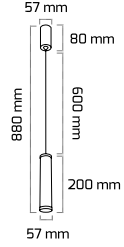

On - Off
GY 1856-13
Fiyat:
26,00 \$

Triac Dim
Fiyat:
37,00 \$
On - Off
GY 1856-20
Fiyat:
28,00 \$

Triac Dim
Fiyat:
39,00 \$
On - Off
GY 1856-27
Fiyat:
30,00 \$

GY 1856/S

GÜÇ (W)	IŞIK RENGİ	CRI (RA)	IŞIK AKISI (LM)
14 W	2700K	RA>90	1913 LM
14 W	3000K	RA>90	1992 LM
14 W	4000K	RA>90	2022 LM
14 W	5000K	RA>90	2036 LM

On - Off
GY 1856/S-13
Fiyat:
32,50 \$

Triac Dim
Fiyat:
43,50 \$
On - Off
GY 1856/S-20
Fiyat:
34,50 \$

Triac Dim
Fiyat:
45,50 \$
On - Off
GY 1856/S-27
Fiyat:
36,50 \$

GY 6052-20

GÜÇ (W)	IŞIK RENGİ	CRI (RA)	IŞIK AKISI (LM)
10 W	2700K	RA>90	1000 LM
10 W	3000K	RA>90	1050 LM
10 W	4000K	RA>90	1100 LM
10 W	6500K	RA>90	1150 LM