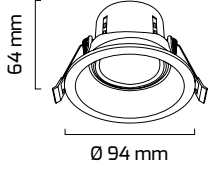

Triac Dim

Fiyat:

62,50 \$

On - Off

Fiyat:

50,00 \$

GÜÇ (W)	IŞIK RENGİ	CRI (RA)	IŞIK AKISI (LM)
8 W	2700K	RA>80	880 LM
8 W	3000K	RA>80	920 LM
8 W	4000K	RA>80	960 LM
8 W	6500K	RA>80	1000 LM

Ø 80 mm