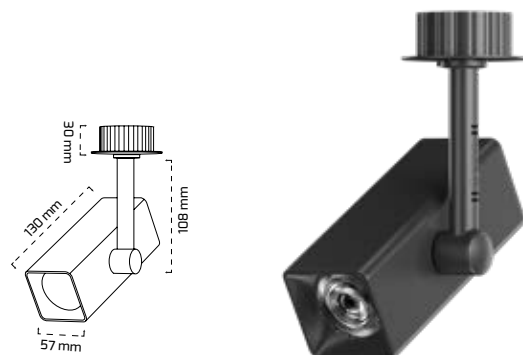

GY 3641 SÜR

GÜÇ (W)	İŞIK RENGİ	CRI (RA)	İŞIK AKISI (LM)
14 W	2700K	RA>90	1913 LM
14 W	3000K	RA>90	1992 LM
14 W	4000K	RA>90	2022 LM
14 W	5000K	RA>90	2036 LM

On - Off
Fiyat:
32,00 $