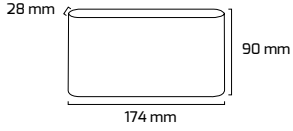

GY 6221

GÜÇ (W)	IŞIK RENGİ	CRI (RA)	IŞIK AKISI (LM)
6 W	3000K	RA>80	600 LM

On - Off
Fiyat:
32,50 $

GY 6222

Siyah

2 YIL
GARANTİ

220
VOLT

12
WATT

35.000

IP
65

20

CE

GÜÇ (W)	IŞIK RENGİ	CRI (RA)	IŞIK AKISI (LM)
12 W	3000K	RA>80	1320 LM

On - Off
Fiyat:
34,00 $

GY 6223

Siyah

2 YIL
GARANTİ

220
VOLT

6
WATT

35.000

IP
65

20

CE

GÜÇ (W)	IŞIK RENGİ	CRI (RA)	IŞIK AKISI (LM)
6 W	3000K	RA>80	610 LM

On - Off
Fiyat:
32,50 $