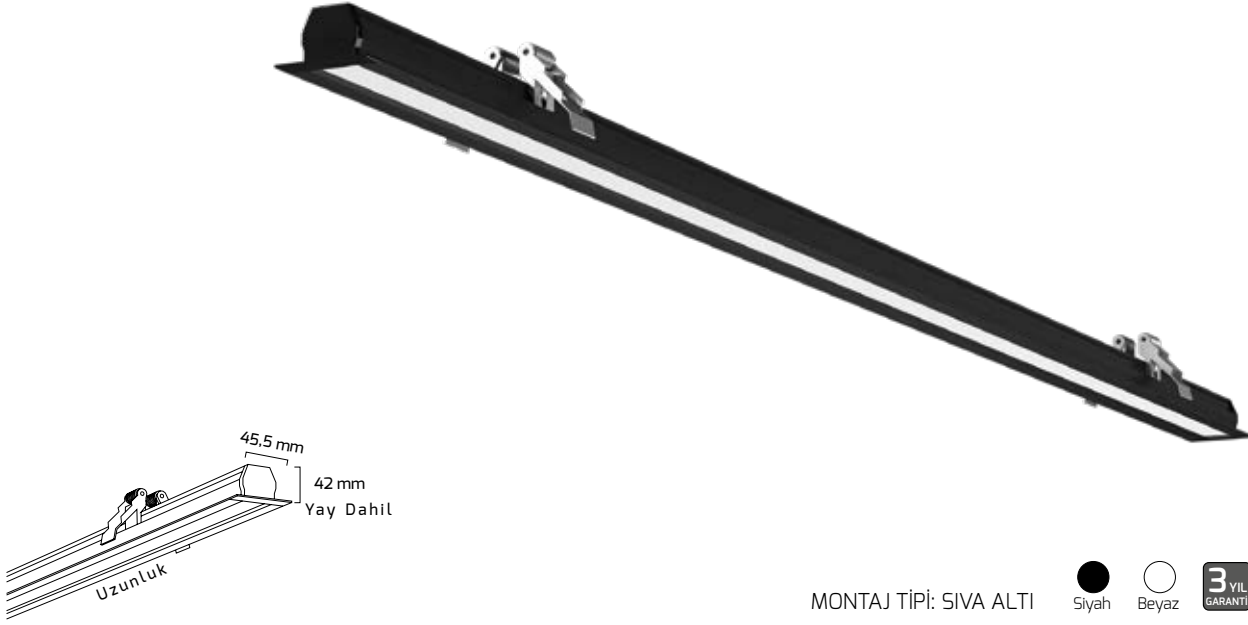

MONTAJ TİPİ: SIVA ALTI

KOD	GÜÇ (W)	IŞIK RENGİ (K)	CRI (RA)	IŞIK AKISI (LM)	KESİM ÇAPI	UZUNLUK	FİYAT
GY 8027-60	18 W	3000K-4000K-6500K	RA>90	1980 LM	35 x 600	630 mm	44,00 $
GY 8027-90	26 W	3000K-4000K-6500K	RA>90	2860 LM	35 x 900	930 mm	56,00 $
GY 8027-120	34 W	3000K-4000K-6500K	RA>90	3740 LM	35 x 1200	1230 mm	66,00 $
GY 8027-150	42 W	3000K-4000K-6500K	RA>90	4620 LM	35 x 1500	1530 mm	79,00 $
GY 8027-180	51 W	3000K-4000K-6500K	RA>90	5610 LM	35 x 1800	1830 mm	92,00 $