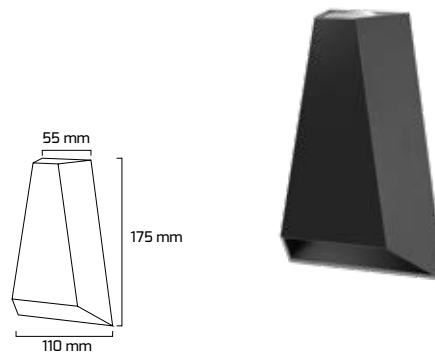

GY 6225

GÜÇ (w)	IŞIK RENGİ	CRI (RA)	IŞIK AKISI (LM)
6 W	3000K	RA>80	660 LM

On - Off
Fiyat:
28,50 \$

GY 6226

GÜÇ (w)	IŞIK RENGİ	CRI (RA)	IŞIK AKISI (LM)
10 W	3000K	RA>80	1100 LM

On - Off
Fiyat:
52,50 \$

GY 6227