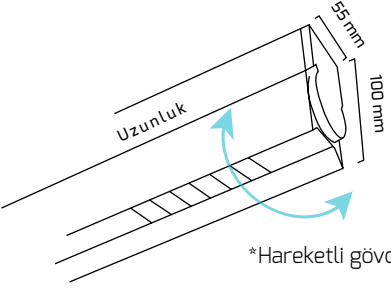

Enerji Girişi
GY 8094

Fiyat:
13,00 \$

Sonlama Kapağı
GY 8095

Fiyat:
11,00 \$

*Hareketli gövde yapısı

KOD	GÜÇ (W)	IŞIK RENGİ (K)	CRI (RA)	IŞIK AKISI (LM)	UZUNLUK	FİYAT
GY 8039-60	20 W	3000K-4000K-6500K	RA>90	2800 LM	600 mm	89,00 \$
GY 8039-90	30 W	3000K-4000K-6500K	RA>90	4200 LM	900 mm	122,00 \$
GY 8039-120	40 W	3000K-4000K-6500K	RA>90	5600 LM	1200 mm	156,00 \$
GY 8039-150	50 W	3000K-4000K-6500K	RA>90	7000 LM	1500 mm	189,00 \$
GY 8039-180	60 W	3000K-4000K-6500K	RA>90	8400 LM	1800 mm	226,00 \$