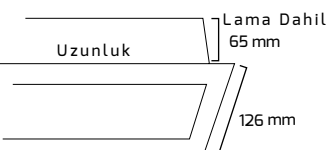

KOD	GÜÇ (W)	IŞIK RENGİ (K)	CRI (RA)	IŞIK AKISI (LM)	KESİM ÇAPI	UZUNLUK	FİYAT
GY 8026-60	35 W	3000K-4000K-6500K	RA>90	3850 LM	100 x 600	620 mm	70,00 $
GY 8026-90	52 W	3000K-4000K-6500K	RA>90	5720 LM	100 x 900	920 mm	93,00 $
GY 8026-120	58 W	3000K-4000K-6500K	RA>90	6380 LM	100 x 1200	1220 mm	118,00 $
GY 8026-150	64 W	3000K-4000K-6500K	RA>90	7040 LM	100 x 1500	1520 mm	139,00 $
GY 8026-180	74 W	3000K-4000K-6500K	RA>90	8140 LM	100 x 1800	1820 mm	160,00 $