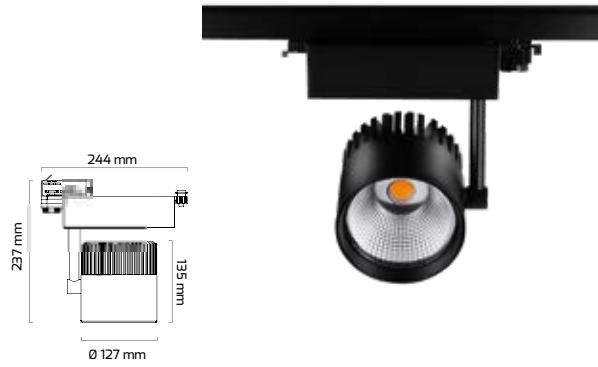

* Trifaze Soketli

GY 3599-42

GÜÇ (W)	IŞIK RENGİ	CRI (RA)	IŞIK AKISI (LM)
36 W	3000K	RA>90	4963 LM
36 W	4000K	RA>90	5035 LM

On - Off
Fiyat:
50,00 $