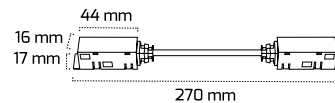

27,50 \$

GY 200/4200-S

Fiyat:

39,50 \$

GY 2006

*Ara Bağlantı

Fiyat:

5,00 \$