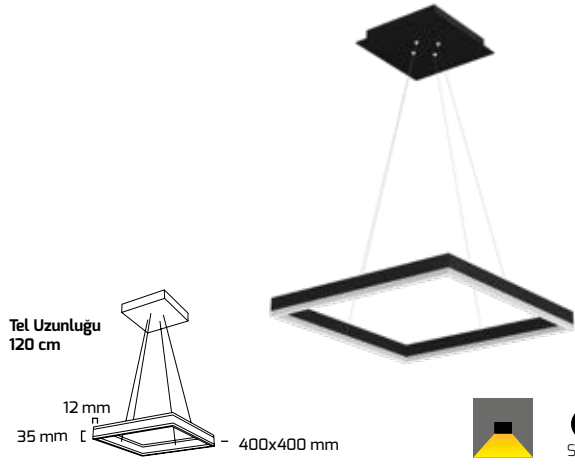

Triac Dim Fiyat:

318,00 \$

Ø 17 mm
GY 9005-1 (1'li Rozans) Fiyat:

22,00 \$

Ø 30 mm
GY 9005-2 (2'li Rozans) Fiyat:

31,00 \$

Ø 34 mm
GY 9005-3 (3'lü Rozans) Fiyat:

38,00 \$