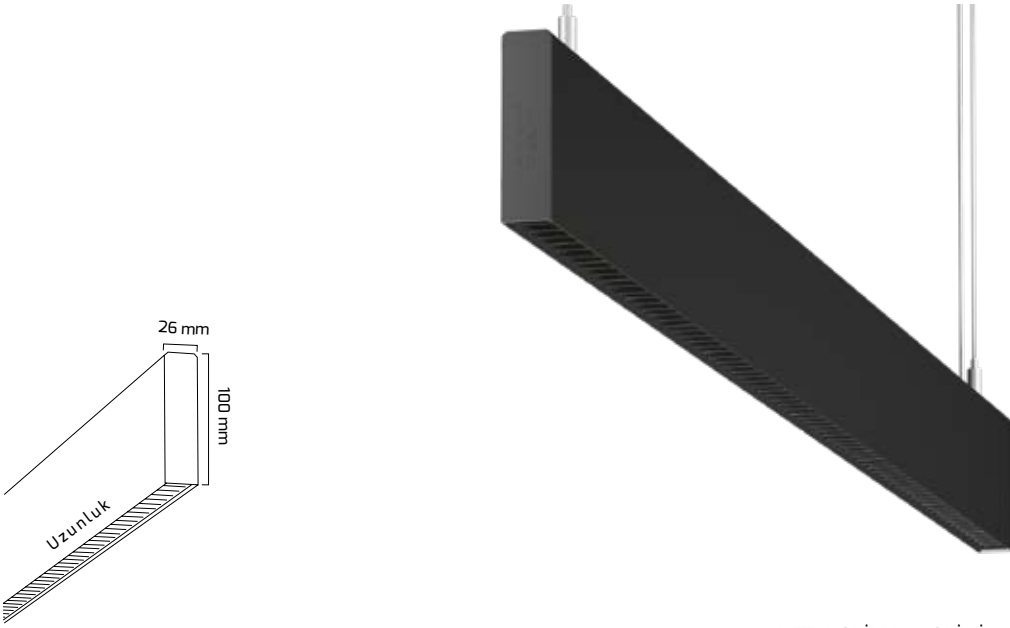

ULTRA SLİM LENSİLİ LINEAR

KOD	GÜÇ (W)	İŞIK RENGİ (K)	CRI (RA)	İŞIK AKISI (LM)	UZUNLUK	FİYAT
GY 8051-58	30 W	3000K-4000K-6500K	RA>90	3600 LM	580 mm	77,00 $
GY 8051-87	45 W	3000K-4000K-6500K	RA>90	5400 LM	870 mm	107,00 $
GY 8051-116	60 W	3000K-4000K-6500K	RA>90	7200 LM	1150 mm	139,00 $
GY 8051-144	75 W	3000K-4000K-6500K	RA>90	9000 LM	1440 mm	173,00 $
GY 8051-173	90 W	3000K-4000K-6500K	RA>90	10800LM	1730 mm	200,00 $

KOD	FİYAT
GY 9001	3,15 $

* Sarkıt aparatı için tane fiyatıdır.
* Kablo boyu 1200 mm.

KOD	FİYAT
GY 9002	1,80 $

* Sıva üzeri montaj için tane fiyatıdır.

KOD	FİYAT
GY 9003	1,00 $

* Tavaya montaj için tane fiyatıdır.

KOD	FİYAT
GY 9004	1,50 $

* Baffle tavan montaj için tane fiyatıdır.