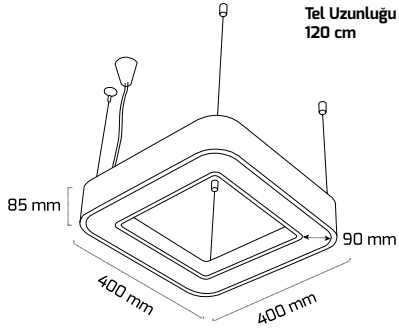

On - Off
Fiyat:

183,00 \$

GY 8117-90

GÜÇ (W)	IŞIK RENGİ	CRI (RA)	IŞIK AKISI (LM)
109 W	3000K	RA>90	11445 LM
109 W	4000K	RA>90	11990 LM
109 W	6500K	RA>90	12535 LM

On - Off
Fiyat:

305,00 \$

GY 8114-40

GÜÇ (W)	IŞIK RENGİ	CRI (RA)	IŞIK AKISI (LM)
28 W	3000K	RA>90	2940 LM
28 W	4000K	RA>90	3080 LM
28 W	6500K	RA>90	3220 LM