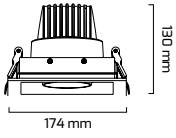

154,00 \$

On - Off
Fiyat:

124,00 \$

GY 3041-30

GÜÇ (W)	IŞIK RENGİ	CRI (RA)	IŞIK AKISI (LM)
30 W	2700K	RA>90	3843 LM
30 W	3000K	RA>90	3995 LM
30 W	4000K	RA>90	4055 LM
30 W	5000K	RA>90	4104 LM

Triac Dim
Fiyat: