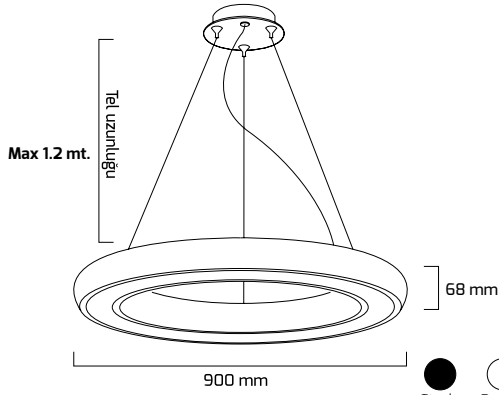

GY 8122-90

GÜÇ (W)	IŞIK RENGİ	CRI (RA)	IŞIK AKISI (LM)
122 W	3000K	RA>90	12810 LM
122 W	4000K	RA>90	13420 LM
122 W	6500K	RA>90	14030 LM

Triac Dim
Fiyat:

371,00 $

On - Off
Fiyat:

326,00 $