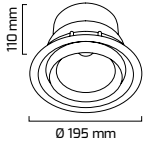

Triac Dim
Fiyat:
80,00 $

On - Off
Fiyat:
65,00 $

GÜÇ (W)	IŞIK RENGİ	CRI (RA)	IŞIK AKISI (LM)
36 W	2700K	RA>90	4762 LM
36 W	3000K	RA>90	4963 LM
36 W	4000K	RA>90	5035 LM
36 W	5000K	RA>90	5016 LM

GY 3050-57