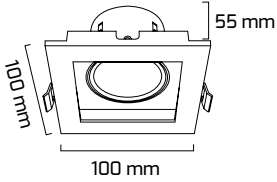

GY 1741-8

On - Off
Fiyat:
13,00 \$

Triac Dim
Fiyat:
25,00 \$

On - Off
Fiyat:
15,00 \$

Triac Dim
Fiyat:
27,00 \$

GÜÇ (W)	IŞIK RENGİ	CRI (RA)	IŞIK AKISI (LM)
8 W	2700K	RA>80	880 LM
8 W	3000K	RA>80	920 LM
8 W	4000K	RA>80	960 LM
8 W	6500K	RA>80	1000 LM