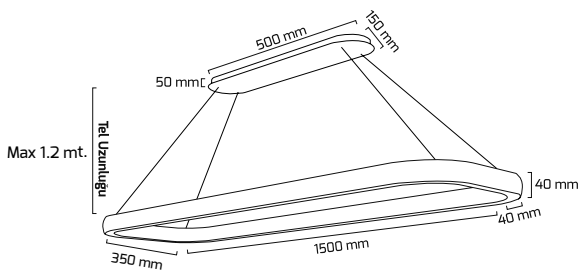

GY 8262-35x150

GÜÇ (W)	İŞİK RENGİ	CRI (RA)	İŞİK AKISI (LM)
130 W	3000K	RA>90	12350 LM
130 W	4000K	RA>90	13000 LM
130 W	6500K	RA>90	13650 LM

Siyah

Beyaz

2 YIL
GARANTİ

130
WATT

220
VOLT

50.000

IP
20

CE

On - Off
Fiyat:

343,00 $