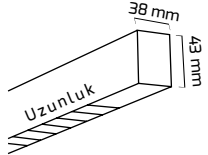

*Driverlar harici olarak monte edilmektedir