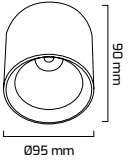

GY 1855

GÜÇ (W)	IŞIK RENGİ	CRI (RA)	IŞIK AKISI (LM)
14 W	2700K	RA>90	1913 LM
14 W	3000K	RA>90	1992 LM
14 W	4000K	RA>90	2022 LM
14 W	5000K	RA>90	2036 LM

On - Off
Fiyat:
27,50 $

GY 1853

GÜÇ (W)	IŞIK RENGİ	CRI (RA)	IŞIK AKISI (LM)
14 W	2700K	RA>90	1913 LM
14 W	3000K	RA>90	1992 LM
14 W	4000K	RA>90	2022 LM
14 W	5000K	RA>90	2036 LM

Triac Dim
Fiyat:
47,50 $

On - Off
Fiyat:
38,50 $

GY 1852

GÜÇ (W)	IŞIK RENGİ	CRI (RA)	IŞIK AKISI (LM)
14 W	2700K	RA>90	1913 LM
14 W	3000K	RA>90	1992 LM
14 W	4000K	RA>90	2022 LM
14 W	5000K	RA>90	2036 LM

On - Off
Fiyat:
34,00 $

GY 1854

GÜÇ (W)	IŞIK RENGİ	CRI (RA)	IŞIK AKISI (LM)
30 W	2700K	RA>90	3843 LM
30 W	3000K	RA>90	3995 LM
30 W	4000K	RA>90	4055 LM
30 W	5000K	RA>90	4104 LM

Triac Dim
Fiyat:
60,50 $

On - Off
Fiyat:
48,00 $