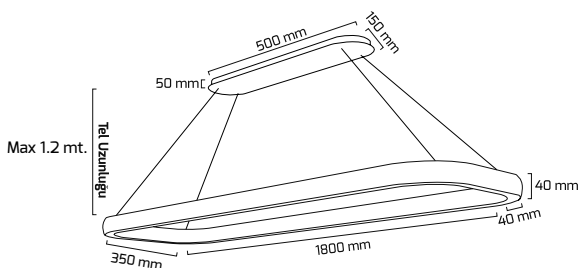

GY 8262-35x180

GÜÇ (W)	İŞİK RENGİ	CRI (RA)	İŞİK AKISI (LM)
150 W	3000K	RA>90	14250 LM
150 W	4000K	RA>90	15000 LM
150 W	6500K	RA>90	15750 LM

Siyah

Beyaz

2 YIL
GARANTİ

150
WATT

220
VOLT

50.000

IP
20

CE

On - Off
Fiyat:

377,00 $