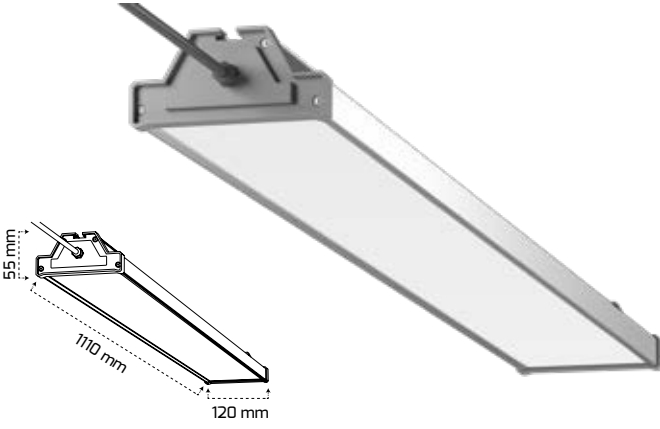

GY 4321-135

GÜÇ (W)	IŞIK RENGİ	CRI (RA)	IŞIK AKISI (LM)
135 W	4000K	RA>90	14175 LM
135 W	6500K	RA>90	14850 LM

On - Off
Fiyat:

138,00 $