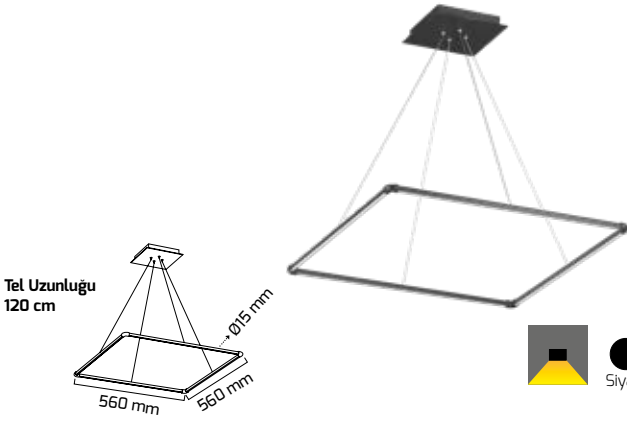

GY 8123-3

GÜÇ (W)	IŞIK RENGİ	CRI (RA)	IŞIK AKISI (LM)
42 W	3000K	RA>90	4410 LM
42 W	4000K	RA>90	4620 LM
42 W	6500K	RA>90	4830 LM

On-Off Fiyat:

90,00 $

Triac Dim Fiyat:

105,00 $