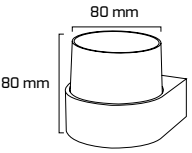

GY 6229

GÜÇ (W)	IŞIK RENGİ	CRI (RA)	IŞIK AKISI (LM)
7 W	3000K	RA>80	770 LM

On - Off
Fiyat:
30,00 $

GY 6230

GÜÇ (W)	IŞIK RENGİ	CRI (RA)	IŞIK AKISI (LM)
14 W	3000K	RA>80	1540 LM

On - Off
Fiyat:
34,00 $

GY 6231

GÜÇ (W)	IŞIK RENGİ	CRI (RA)	IŞIK AKISI (LM)
7 W	3000K	RA>80	770 LM

On - Off
Fiyat:
30,00 $

GY 6232

GÜÇ (W)	IŞIK RENGİ	CRI (RA)	IŞIK AKISI (LM)
14 W	3000K	RA>80	1540 LM

On - Off
Fiyat:
34,00 $