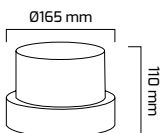

GY 7229

GÜÇ (W)	IŞIK RENGİ	CRI (RA)	IŞIK AKISI (LM)
5 W	3000K	RA>80	550 LM

On - Off
Fiyat:
13,50 $

GY 7230

GÜÇ (W)	IŞIK RENGİ	CRI (RA)	IŞIK AKISI (LM)
9 W	3000K	RA>80	990 LM

On - Off
Fiyat:
20,00 $

GY 7231

GÜÇ (W)	IŞIK RENGİ	CRI (RA)	IŞIK AKISI (LM)
5 W	3000K	RA>80	550 LM

On - Off
Fiyat:
13,50 $

GY 7232

GÜÇ (W)	IŞIK RENGİ	CRI (RA)	IŞIK AKISI (LM)
9 W	3000K	RA>80	990 LM

On - Off
Fiyat:
20,00 $

GY 7247

GÜÇ (W)	IŞIK RENGİ	CRI (RA)	IŞIK AKISI (LM)
10 W	3000K	RA>80	1100 LM

On - Off
Fiyat:
25,50 $