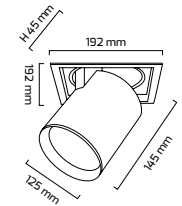

GÜÇ (W)	IŞIK RENGİ	CRI (RA)	IŞIK AKISI (LM)
36 W	2700K	RA>90	4762 LM
36 W	3000K	RA>90	4963 LM
36 W	4000K	RA>90	5035 LM
36 W	5000K	RA>90	5016 LM

Triac Dim
Fiyat:

89,00 $

On - Off
Fiyat:

74,00 $