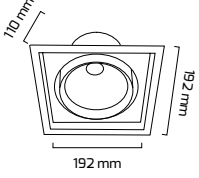

GY 3051-42

GÜÇ (W)	IŞIK RENGİ	CRI (RA)	IŞIK AKISI (LM)
36 W	2700K	RA>90	4762 LM
36 W	3000K	RA>90	4963 LM
36 W	4000K	RA>90	5035 LM
36 W	5000K	RA>90	5016 LM

Triac Dim
Fiyat:

86,00 $

On - Off
Fiyat:

71,00 $

GY 3052-42