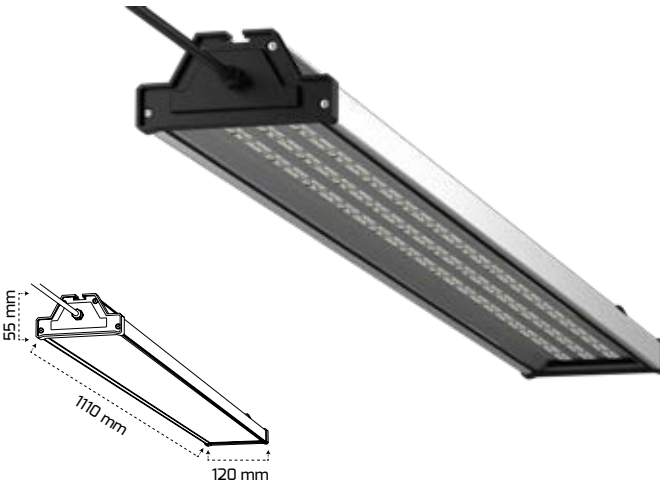

GY 4322-135

GÜÇ (W)	IŞIK RENGİ	CRI (RA)	IŞIK AKISI (LM)
135 W	4000K	RA>90	15525 LM
135 W	6500K	RA>90	16200 LM

On - Off
Fiyat:

141,00 $