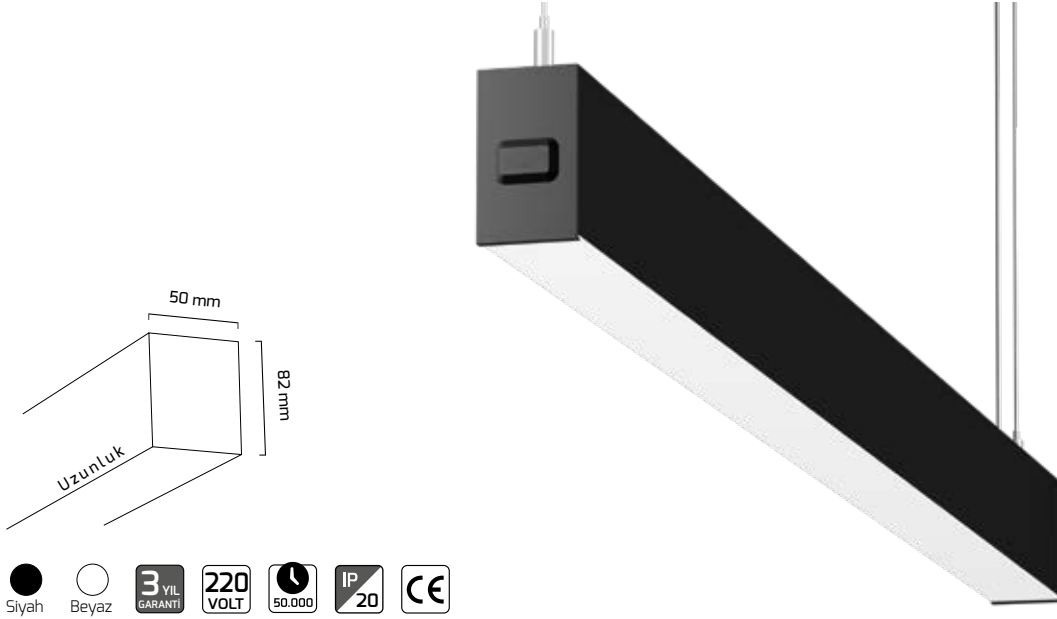

* Prizmatik lens seçeneği bulunmaktadır.

KOD	GÜÇ (W)	İŞIK RENGİ (K)	CRI (RA)	İŞIK AKISI (LM)	UZUNLUK	FİYAT
GY 8031-60	18 W	3000K-4000K-6500K	RA>90	1980 LM	600 mm	51,00 $
GY 8031-90	26 W	3000K-4000K-6500K	RA>90	2860 LM	900 mm	68,00 $
GY 8031-120	34 W	3000K-4000K-6500K	RA>90	3740 LM	1200 mm	84,00 $
GY 8031-150	42 W	3000K-4000K-6500K	RA>90	4620 LM	1500 mm	102,00 $
GY 8031-180	51 W	3000K-4000K-6500K	RA>90	5610 LM	1800 mm	118,00 $
GY 8032-60	26 W	3000K-4000K-6500K	RA>90	2860 LM	600 mm	53,00 $
GY 8032-90	39 W	3000K-4000K-6500K	RA>90	4290 LM	900 mm	70,00 $
GY 8032-120	52 W	3000K-4000K-6500K	RA>90	5720 LM	1200 mm	88,00 $
GY 8032-150	65 W	3000K-4000K-6500K	RA>90	7150 LM	1500 mm	109,00 $
GY 8032-180	75 W	3000K-4000K-6500K	RA>90	8250 LM	1800 mm	126,00 $