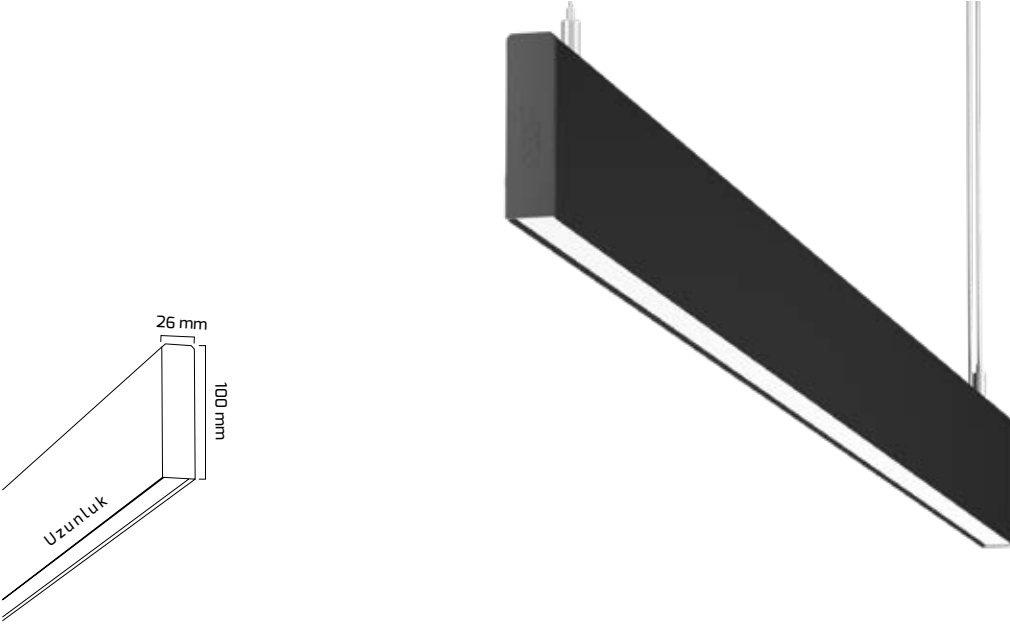

KOD	GÜÇ (W)	İŞIK RENGİ (K)	CRI (RA)	İŞIK AKISI (LM)	UZUNLUK	FİYAT
GY 8050-60	18 W	3000K-4000K-6500K	RA>90	1980 LM	600 mm	50,00 $
GY 8050-90	26 W	3000K-4000K-6500K	RA>90	2860 LM	900 mm	66,00 $
GY 8050-120	34 W	3000K-4000K-6500K	RA>90	3740 LM	1200 mm	81,00 $
GY 8050-150	42 W	3000K-4000K-6500K	RA>90	4620 LM	1500 mm	98,00 $
GY 8050-180	51 W	3000K-4000K-6500K	RA>90	5610 LM	1800 mm	113,00 $