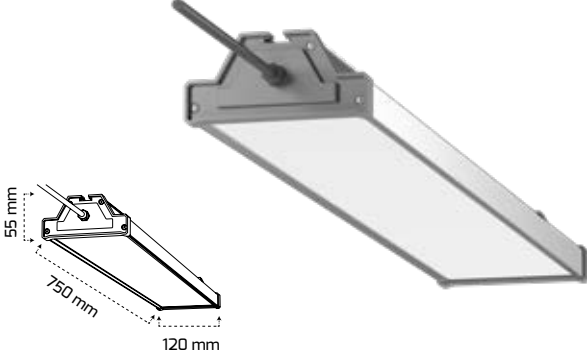

GY 4321-90

GÜÇ (W)	IŞIK RENGİ	CRI (RA)	IŞIK AKISI (LM)
90 W	4000K	RA>90	9450 LM
90 W	6500K	RA>90	9900 LM

On - Off
Fiyat:

98,50 $