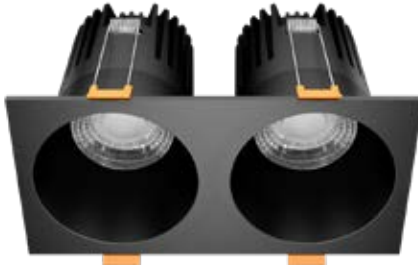

GY 1732-14

GÜÇ (W)	IŞIK RENGİ	CRI (RA)	IŞIK AKISI (LM)
2x14 W	2700K	RA>80	3080 LM
2x14 W	3000K	RA>80	3220 LM
2x14 W	4000K	RA>80	3360 LM
2x14 W	6500K	RA>80	3500 LM

Triac Dim

Fiyat:

62,50 $

On - Off

Fiyat:

50,00 $