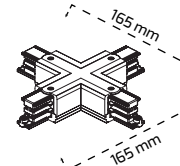

GY 9044

Fiyat:
35,00 $