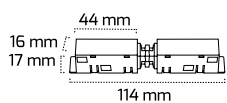

GY 2052-12

GÜÇ (W)	IŞIK RENGİ	CRI (RA)	IŞIK AKISI (LM)
12 W	3000K	RA>80	1320 LM
12 W	4000K	RA>80	1380 LM

Fiyat:

31,00 $

GY 2053-10

GÜÇ (W)	IŞIK RENGİ	CRI (RA)	IŞIK AKISI (LM)
10 W	3000K	RA>80	1100 LM
10 W	4000K	RA>80	1150 LM

Fiyat:

20,50 $

GY 2054-10

GÜÇ (W)	IŞIK RENGİ	CRI (RA)	IŞIK AKISI (LM)
10 W	3000K	RA>80	1100 LM
10 W	4000K	RA>80	1150 LM

Fiyat:

27,50 $

GY 100/2080-S

Fiyat:

27,50 $

GY 200/4200-S

Fiyat:

39,50 $

GY 2006

*Ara Bağlantı

Fiyat:

5,00 $

GY 2007

*Esnek Dönüş

Fiyat:

6,00 $