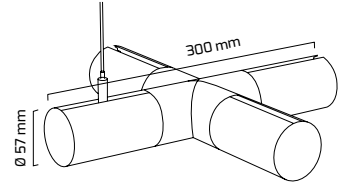

Fiyat:
62,00 $