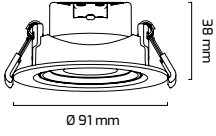

Fiyat:

37,50 \$

On - Off

Fiyat:

26,50 \$

GY 1720

GÜÇ (W)	IŞIK RENGİ	CRI (RA)	IŞIK AKISI (LM)
5 W	3000K	RA>80	400 LM
5 W	4000K	RA>80	415 LM
5 W	6500K	RA>80	425 LM

On - Off
Fiyat:
4,75 \$