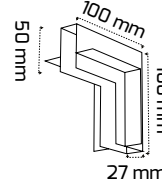

* Sıva Altı Trimless L dönüş aparatı (tavan)

Fiyat:

6,50 \$

GY 2014

* Sıva Altı Trimless L dönüş aparatı (duvar)

Fiyat:

6,50 \$

Trimless Magnet Ray ve Aparatları