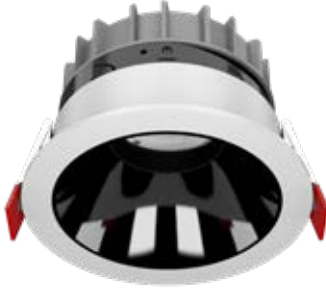

Triac Dim

Fiyat:

27,50 $

On - Off

Fiyat:

15,50 $

GY 1750-8

GÜÇ (W)	IŞIK RENGİ	CRI (RA)	IŞIK AKISI (LM)
8 W	3000K	RA>90	1032 LM
8 W	4000K	RA>90	1052 LM
8 W	5000K	RA>90	1103 LM

Triac Dim

Fiyat:

34,00 $

On - Off

Fiyat:

23,00 $

GY 1750-14

GÜÇ (W)	IŞIK RENGİ	CRI (RA)	IŞIK AKISI (LM)
14 W	3000K	RA>90	1992 LM
14 W	4000K	RA>90	2022 LM
14 W	5000K	RA>90	2036 LM

GY 1722

GÜÇ (W)	IŞIK RENGİ	CRI (RA)	IŞIK AKISI (LM)
6 W	3000K	RA>80	660 LM

On - Off

Fiyat:

9,50 $

GY 2430

GÜÇ (W)	IŞIK RENGİ	CRI (RA)	IŞIK AKISI (LM)
3 W	3000K	RA>80	330 LM

On - Off

Fiyat:

7,00 $