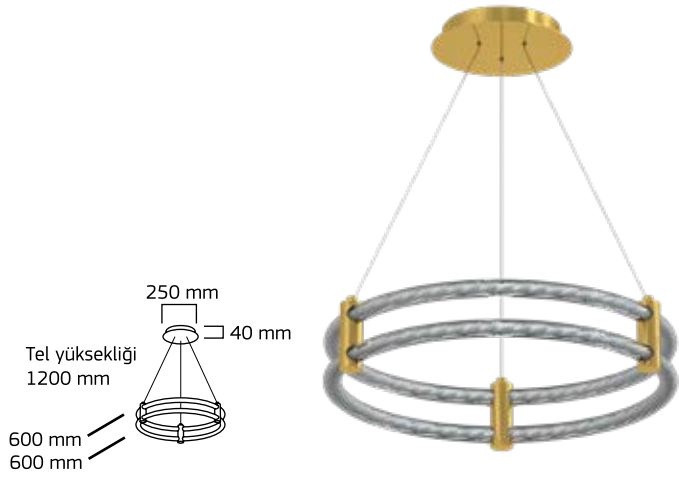

Siyah

Beyaz

200 WATT

220 VOLT

50.000

IP 20

On - Off
Fiyat:**383,00 \$**Ø 17 mm
GY 9007-1 (1'li Rozans) Fiyat:**27,00 \$**Ø 30 mm
GY 9007-2 (2'li Rozans) Fiyat:**37,00 \$**Ø 34 mm
GY 9007-3 (3'lü Rozans) Fiyat:**47,00 \$**Ø 40 mm
GY 9007-4 (4'lü Rozans) Fiyat:**57,00 \$**