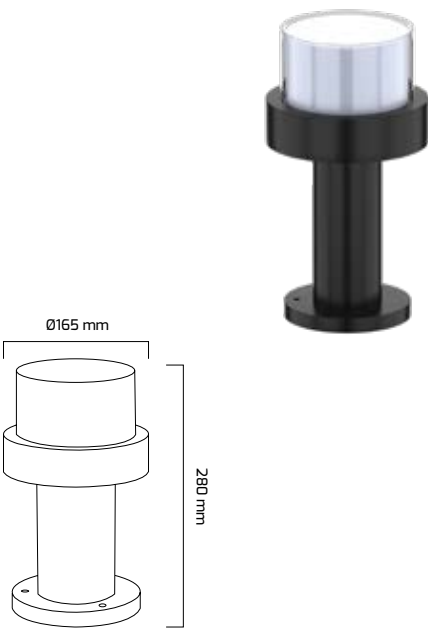

On - Off
Fiyat:
39,00 $

GY 7258 Siyah 10 WATT 220 VOLT 2 YIL GARANTİ 35.000 IP 65 CE

GÜÇ (W)	IŞIK RENGİ	CRI (RA)	IŞIK AKISI (LM)
10 W	3000K	RA>80	1100 LM