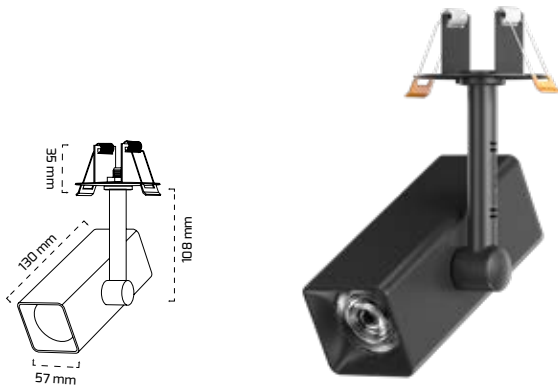

GY 3641 SAR

GÜÇ (W)	İŞIK RENGİ	CRI (RA)	İŞIK AKISI (LM)
14 W	2700K	RA>90	1913 LM
14 W	3000K	RA>90	1992 LM
14 W	4000K	RA>90	2022 LM
14 W	5000K	RA>90	2036 LM

Triac Dim
Fiyat:
45,00 $

On - Off
Fiyat:
34,00 $