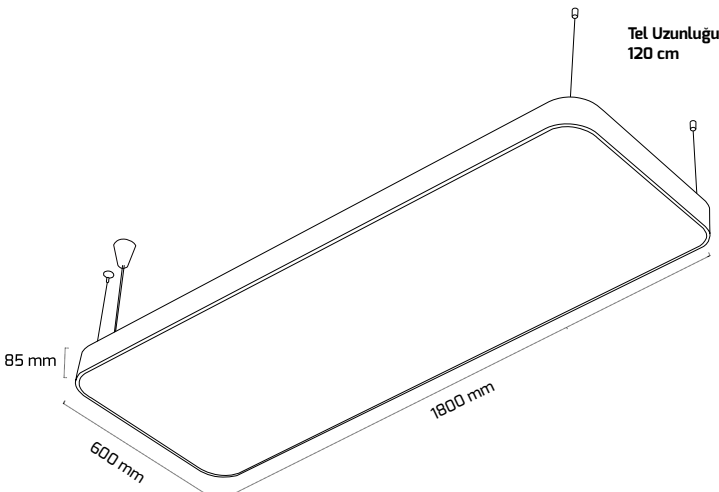

GY 8119-60x180

GÜÇ (W)	IŞIK RENGİ	CRI (RA)	IŞIK AKISI (LM)
288 W	3000K	RA>90	30240 LM
288 W	4000K	RA>90	31680 LM
288 W	6500K	RA>90	33120 LM

On - Off
Fiyat:

475,00 $