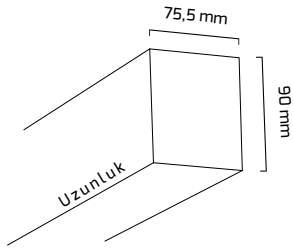

KOD	GÜÇ (W)	IŞIK RENGİ (K)	CRI (RA)	IŞIK AKISI (LM)	UZUNLUK	FİYAT
GY 8034-60	26 W	3000K-4000K-6500K	RA>90	2860 LM	600 mm	60,00 $
GY 8034-90	39 W	3000K-4000K-6500K	RA>90	4290 LM	900 mm	80,00 $
GY 8034-120	52 W	3000K-4000K-6500K	RA>90	5720 LM	1200 mm	102,00 $
GY 8034-150	65 W	3000K-4000K-6500K	RA>90	7150 LM	1500 mm	125,00 $
GY 8034-180	75 W	3000K-4000K-6500K	RA>90	8250 LM	1800 mm	145,00 $