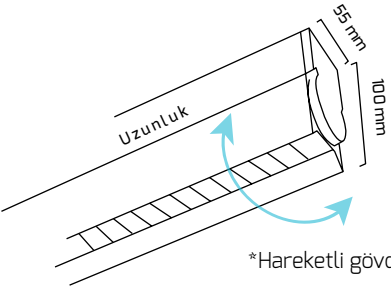

Enerji Girişi
GY 8094

Fiyat:
13,00 \$

Sonlama Kapağı
GY 8095

Fiyat:
11,00 \$

*Hareketli gövde yapısı

KOD	GÜÇ (W)	IŞIK RENGİ (K)	CRI (RA)	IŞIK AKISI (LM)	UZUNLUK	FİYAT
GY 8039-60	20 W	3000K-4000K-6500K	RA>90	2800 LM	600 mm	89,00 \$
GY 8039-90	30 W	3000K-4000K-6500K	RA>90	4200 LM	900 mm	122,00 \$
GY 8039-120	40 W	3000K-4000K-6500K	RA>90	5600 LM	1200 mm	156,00 \$
GY 8039-150	50 W	3000K-4000K-6500K	RA>90	7000 LM	1500 mm	189,00 \$
GY 8039-180	60 W	3000K-4000K-6500K	RA>90	8400 LM	1800 mm	226,00 \$