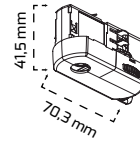

GY 9033

Fiyat:
66,00 \$ (3 mt)

GY 9034

Fiyat:
9,00 \$

GY 9036

Fiyat:
6,00 \$

GY 9040

Fiyat:
17,00 \$