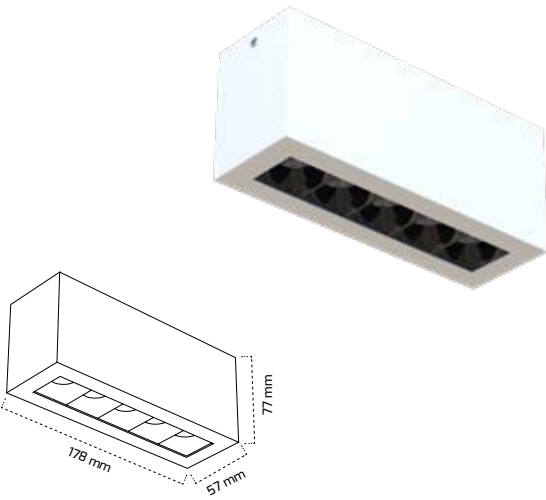

GY 1865

GÜÇ (W)	IŞIK RENGİ	CRI (RA)	IŞIK AKISI (LM)
10 W	2700K	RA>90	1250 LM
10 W	3000K	RA>90	1300 LM
10 W	4000K	RA>90	1350 LM
10 W	6500K	RA>90	1400 LM

Triac Dim
Fiyat:

47,00 $

On - Off
Fiyat:

36,00 $

GY 3635

GÜÇ (W)	IŞIK RENGİ	CRI (RA)	IŞIK AKISI (LM)
2 x 14 W	2700K	RA>90	3826 LM
2 x 14 W	3000K	RA>90	3984 LM
2 x 14 W	4000K	RA>90	4044 LM
2 x 14 W	5000K	RA>90	4072 LM

Triac Dim
Fiyat:

72,50 $

On - Off
Fiyat:

60,00 $