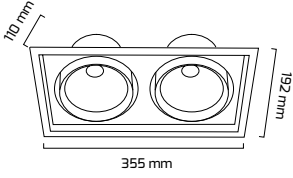

GÜÇ (W)	IŞIK RENGİ	CRI (RA)	IŞIK AKISI (LM)
2 x 36 W	2700K	RA>90	9524 LM
2 x 36 W	3000K	RA>90	9926 LM
2 x 36 W	4000K	RA>90	10070 LM
2 x 36 W	5000K	RA>90	10032 LM

Triac Dim
Fiyat:

160,00 $

On - Off
Fiyat:

130,00 $

GY 3151-42