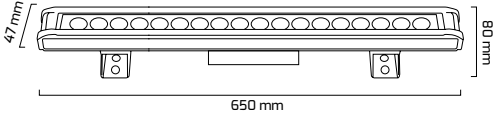

GY 6030-60

GÜÇ (W)	IŞIK RENGİ	CRI (RA)	IŞIK AKISI (LM)
24 W	3000K	RA>80	2616 LM
24 W	4000K	RA>80	2736 LM
24 W	6500K	RA>80	2904 LM
24 W	YEŞİL	RA>80	2112 LM
24 W	MAVİ	RA>80	2448 LM
24 W	AMBER	RA>80	2106 LM

On - Off

Fiyat:

74,00 $