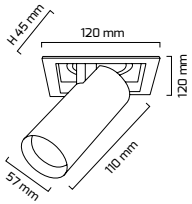

Triac Dim
Fiyat:
49,00 $

On - Off
Fiyat:
38,00 $

GY 3152-14

GÜÇ (W)	IŞIK RENGİ	CRI (RA)	IŞIK AKISI (LM)
2 x 14 W	2700K	RA>90	3826 LM
2 x 14 W	3000K	RA>90	3984 LM
2 x 14 W	4000K	RA>90	4044 LM
2 x 14 W	5000K	RA>90	4072 LM