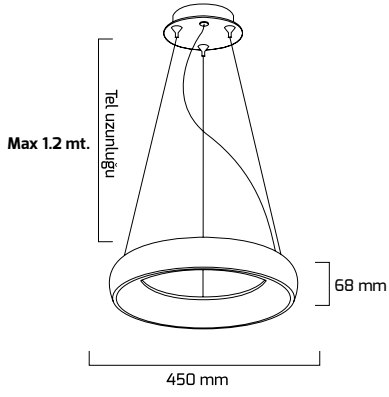

GY 8121-45

GÜÇ (W)	IŞIK RENGİ	CRI (RA)	IŞIK AKISI (LM)
41 W	3000K	RA>90	4305 LM
41 W	4000K	RA>90	4510 LM
41 W	6500K	RA>90	4715 LM

Triac Dim
Fiyat:

162,00 $

On - Off
Fiyat:

147,00 $