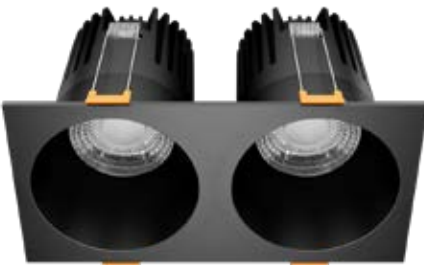

GY 1731-8

GÜÇ (W)	IŞIK RENGİ	CRI (RA)	IŞIK AKISI (LM)
8 W	2700K	RA>80	880 LM
8 W	3000K	RA>80	920 LM
8 W	4000K	RA>80	960 LM
8 W	6500K	RA>80	1000 LM

Triac Dim

Fiyat:

38,50 $

On - Off

Fiyat:

26,50 $

GY 1731-14

GÜÇ (W)	IŞIK RENGİ	CRI (RA)	IŞIK AKISI (LM)
14 W	2700K	RA>80	1540 LM
14 W	3000K	RA>80	1610 LM
14 W	4000K	RA>80	1680 LM
14 W	6500K	RA>80	1750 LM

Triac Dim

Fiyat:

38,50 $

On - Off

Fiyat:

27,00 $

GY 1732-8

GÜÇ (W)	IŞIK RENGİ	CRI (RA)	IŞIK AKISI (LM)
2x8 W	2700K	RA>80	1760 LM
2x8 W	3000K	RA>80	1840 LM
2x8 W	4000K	RA>80	1920 LM
2x8 W	6500K	RA>80	2000 LM

Triac Dim

Fiyat:

58,00 $

On - Off

Fiyat:

47,00 $

GY 1732-14

GÜÇ (W)	IŞIK RENGİ	CRI (RA)	IŞIK AKISI (LM)
2x14 W	2700K	RA>80	3080 LM
2x14 W	3000K	RA>80	3220 LM
2x14 W	4000K	RA>80	3360 LM
2x14 W	6500K	RA>80	3500 LM

Triac Dim

Fiyat:

62,50 $

On - Off

Fiyat:

50,00 $