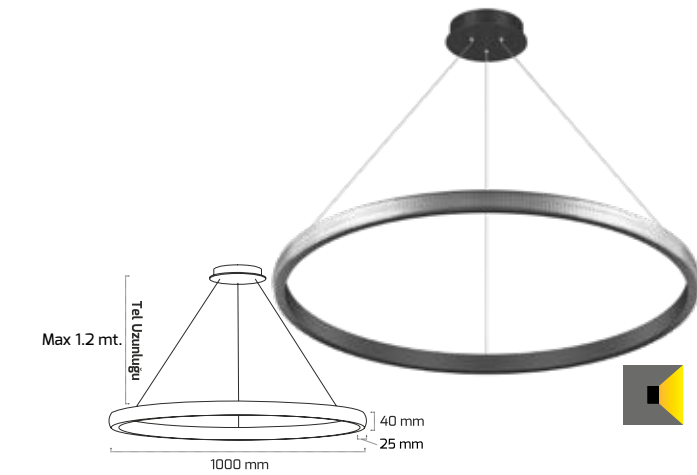

GY 8260-100

GÜÇ (W)	İŞİK RENGİ	CRI (RA)	İŞİK AKISI (LM)
100 W	3000K	RA>90	9500 LM
100 W	4000K	RA>90	10000 LM
100 W	6500K	RA>90	10500 LM

On - Off
Fiyat:

271,00 $

Ø 17 mm
GY 9007-1 (1'li Rozans) Fiyat:

27,00 $

Ø 30 mm
GY 9007-2 (2'li Rozans) Fiyat:

37,00 $

Ø 34 mm
GY 9007-3 (3'lü Rozans) Fiyat:

47,00 $

Ø 40 mm
GY 9007-4 (4'lü Rozans) Fiyat:

57,00 $