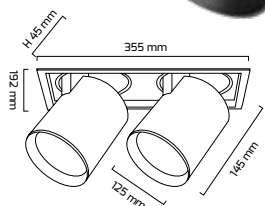

GY 3152-42

GÜÇ (W)	IŞIK RENGİ	CRI (RA)	IŞIK AKISI (LM)
2 x 36 W	2700K	RA>90	9524 LM
2 x 36 W	3000K	RA>90	9926 LM
2 x 36 W	4000K	RA>90	10070 LM
2 x 36 W	5000K	RA>90	10032 LM

Triac Dim
Fiyat:

167,00 $

On - Off
Fiyat:

137,00 $