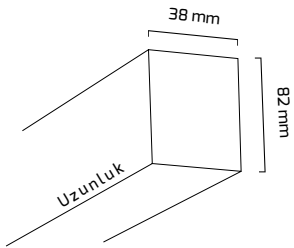

KOD	GÜÇ (W)	İŞİK RENGİ (K)	CRI (RA)	İŞİK AKISI (LM)	UZUNLUK	FİYAT
GY 8030-60	18 W	3000K-4000K-6500K	RA>90	1980 LM	600 mm	48,00 $
GY 8030-90	26 W	3000K-4000K-6500K	RA>90	2860 LM	900 mm	64,00 $
GY 8030-120	34 W	3000K-4000K-6500K	RA>90	3740 LM	1200 mm	78,00 $
GY 8030-150	42 W	3000K-4000K-6500K	RA>90	4620 LM	1500 mm	94,00 $
GY 8030-180	51 W	3000K-4000K-6500K	RA>90	5610 LM	1800 mm	109,00 $