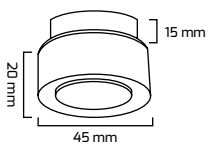

Triac Dim

Fiyat:

27,50 $

On - Off

Fiyat:

15,50 $

GY 1750-8

GÜÇ (W)	IŞIK RENGİ	CRI (RA)	IŞIK AKISI (LM)
8 W	3000K	RA>90	1032 LM
8 W	4000K	RA>90	1052 LM
8 W	5000K	RA>90	1103 LM

Triac Dim

Fiyat:

34,00 $

On - Off

Fiyat:

23,00 $

GY 1750-14

GÜÇ (W)	IŞIK RENGİ	CRI (RA)	IŞIK AKISI (LM)
14 W	3000K	RA>90	1992 LM
14 W	4000K	RA>90	2022 LM
14 W	5000K	RA>90	2036 LM

GY 1722

GÜÇ (W)	IŞIK RENGİ	CRI (RA)	IŞIK AKISI (LM)
6 W	3000K	RA>80	660 LM

On - Off

Fiyat:

9,50 $

GY 2430

GÜÇ (W)	IŞIK RENGİ	CRI (RA)	IŞIK AKISI (LM)
3 W	3000K	RA>80	330 LM

On - Off

Fiyat:

7,00 $