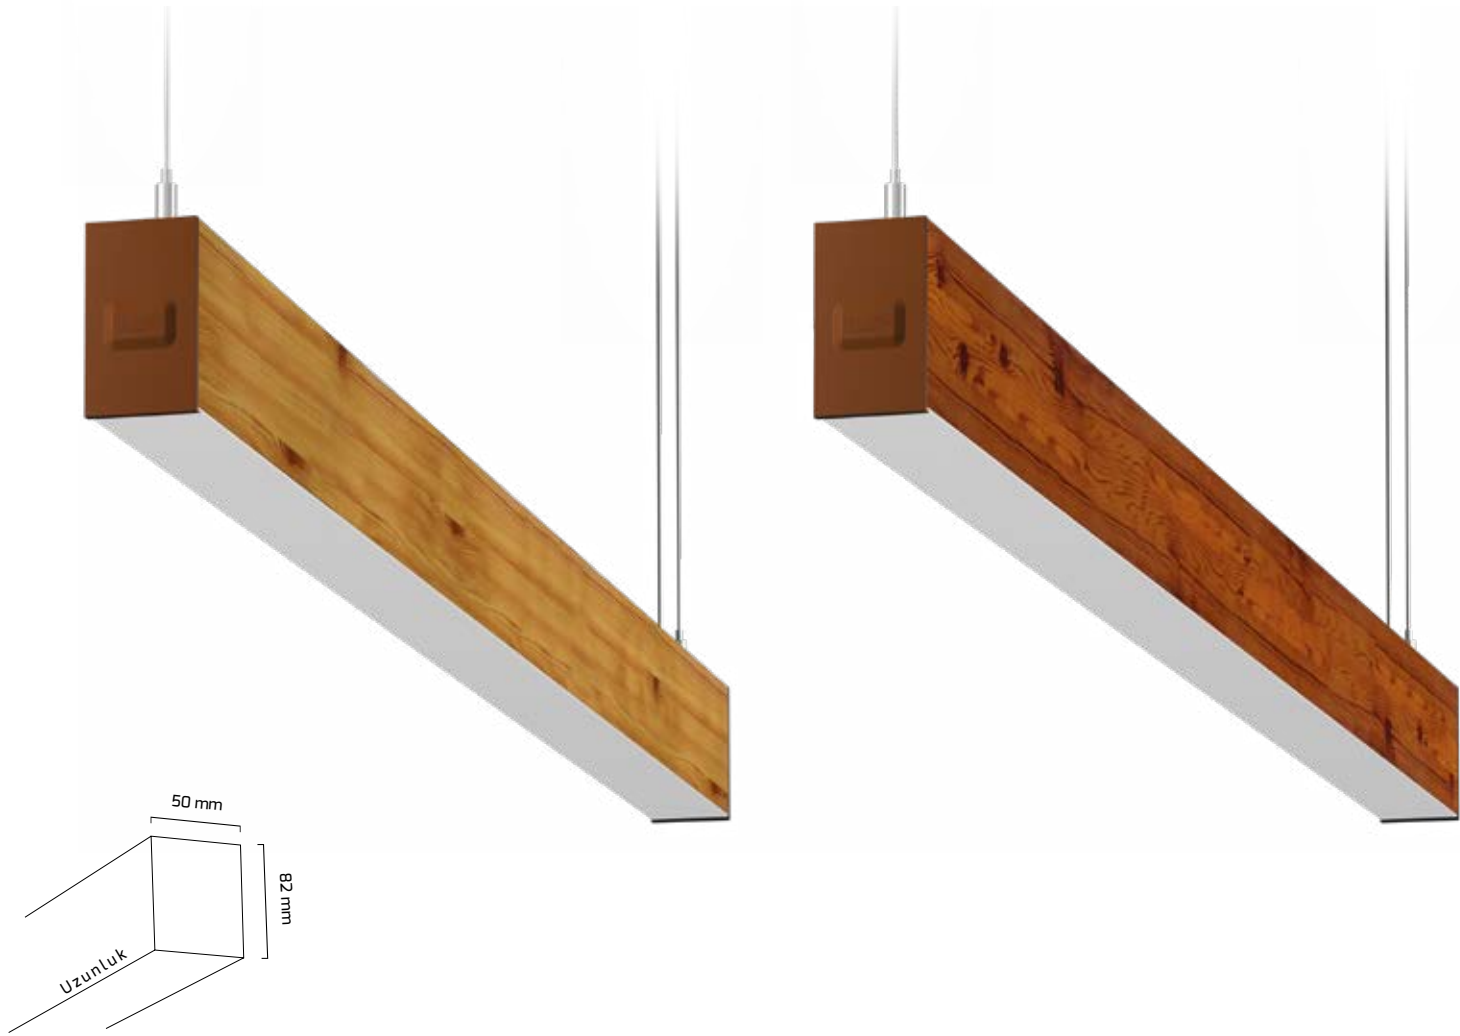

KOD	GÜÇ (W)	IŞIK RENGİ (K)	CRI (RA)	IŞIK AKISI (LM)	UZUNLUK	FİYAT
GY 8031-60	18 W	3000K-4000K-6500K	RA>90	1980 LM	600 mm	64,00 $
GY 8031-90	26 W	3000K-4000K-6500K	RA>90	2860 LM	900 mm	87,00 $
GY 8031-120	34 W	3000K-4000K-6500K	RA>90	3740 LM	1200 mm	109,00 $
GY 8031-150	42 W	3000K-4000K-6500K	RA>90	4620 LM	1500 mm	133,00 $
GY 8031-180	51 W	3000K-4000K-6500K	RA>90	5610 LM	1800 mm	155,00 $
GY 8032-60	26 W	3000K-4000K-6500K	RA>90	2860 LM	600 mm	66,00 $
GY 8032-90	39 W	3000K-4000K-6500K	RA>90	4290 LM	900 mm	89,00 $
GY 8032-120	52 W	3000K-4000K-6500K	RA>90	5720 LM	1200 mm	114,00 $
GY 8032-150	65 W	3000K-4000K-6500K	RA>90	7150 LM	1500 mm	141,00 $
GY 8032-180	75 W	3000K-4000K-6500K	RA>90	8250 LM	1800 mm	163,00 $

KOD	UZUNLUK	FİYAT
GY 9001	1500 mm (asansörlü)	3.15 $

* Sarkıt aparatı için tane fiyatıdır.

* Kablo boyu 1200 mm.

KOD	FİYAT
GY 9003	1.00 $

* Tavaya montaj için tane fiyatıdır.

KOD	FİYAT
GY 9002	1.80 $

* Sıva üzeri montaj için tane fiyatıdır.

KOD	FİYAT
GY 9004	1.50 $

* Baffle tavan montaj için tane fiyatıdır.