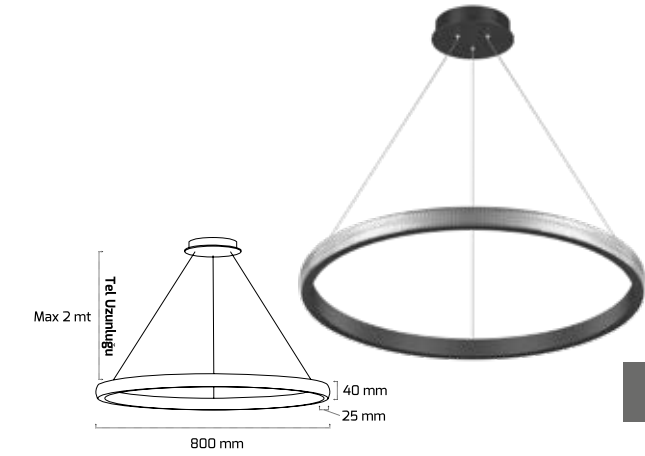

GY 8260-80

GÜÇ (W)	İŞİK RENGİ	CRI (RA)	İŞİK AKISI (LM)
80 W	3000K	RA>90	7600 LM
80 W	4000K	RA>90	8000 LM
80 W	6500K	RA>90	8400 LM

On - Off
Fiyat:

229,00 $