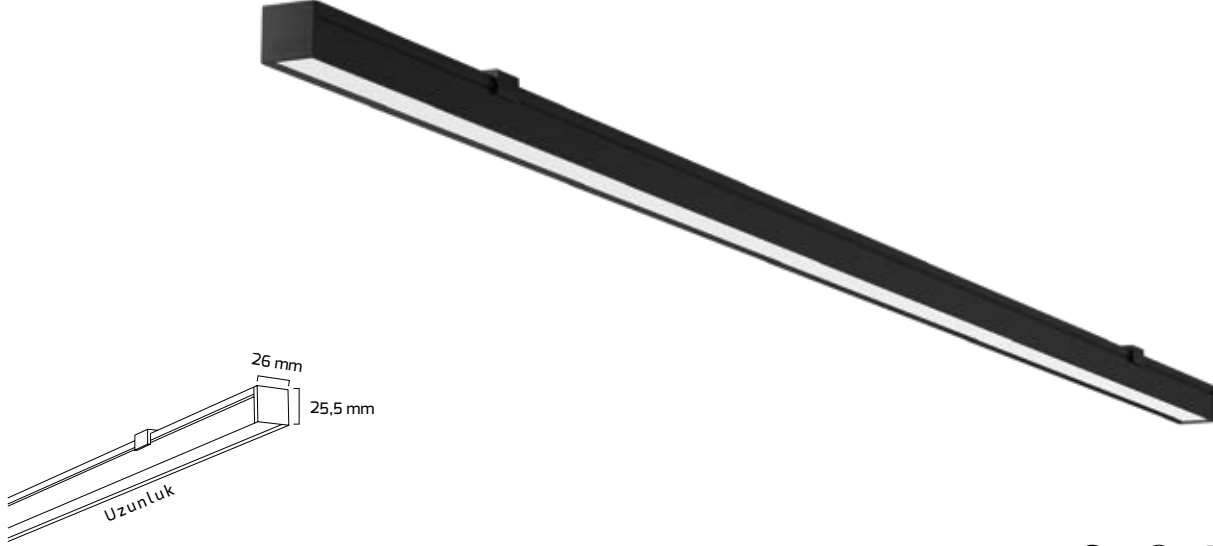

*Driverlar harici olarak monte edilmektedir

KOD	GÜÇ (W)	IŞIK RENGİ (K)	CRI (RA)	IŞIK AKISI (LM)	UZUNLUK	FİYAT
GY 8052-60	18 W	3000K-4000K-6500K	RA>90	1980 LM	600 mm	39,00 $
GY 8052-90	26 W	3000K-4000K-6500K	RA>90	2860 LM	900 mm	50,00 $
GY 8052-120	34 W	3000K-4000K-6500K	RA>90	3740 LM	1200 mm	60,00 $
GY 8052-150	42 W	3000K-4000K-6500K	RA>90	4620 LM	1500 mm	71,00 $
GY 8052-180	51 W	3000K-4000K-6500K	RA>90	5610 LM	1800 mm	81,00 $