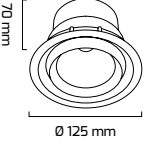

GY 3050-14

Triac Dim
Fiyat:
44,00 $

On - Off
Fiyat:
33,00 $

GÜÇ (W)	IŞIK RENGİ	CRI (RA)	IŞIK AKISI (LM)
14 W	2700K	RA>90	1913 LM
14 W	3000K	RA>90	1992 LM
14 W	4000K	RA>90	2022 LM
14 W	5000K	RA>90	2036 LM

GY 3050-30