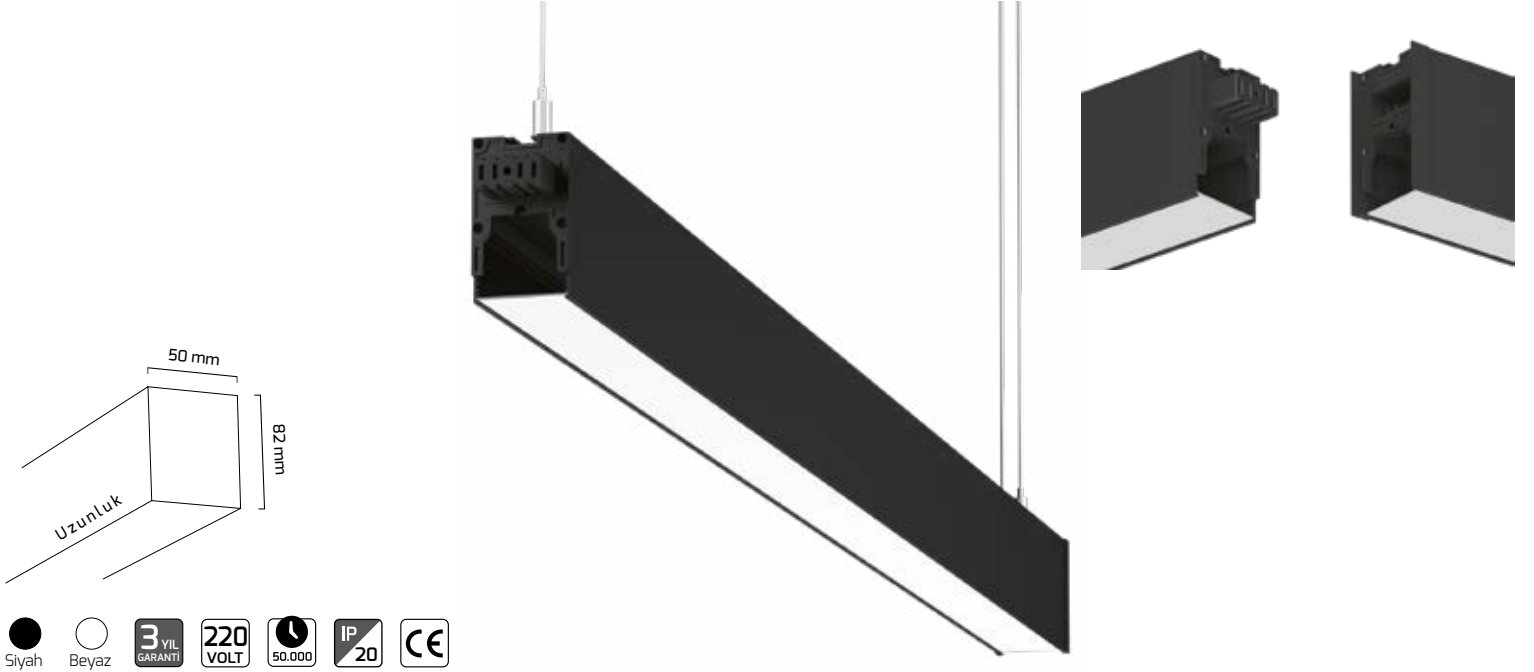

KOD	UZUNLUK	FİYAT
GY 9001	1500 mm (asansörlü)	3.15 \$

KOD	FİYAT
GY 9002	1.80 \$

* Sarkıt aparatı için tane fiyatıdır.

* Kablo boyu 1200 mm.

* Sıva üzeri montaj için tane fiyatıdır.

KOD	GÜÇ (W)	İŞIK RENGİ (K)	CRI (RA)	İŞIK AKISI (LM)	UZUNLUK	FİYAT
GY 8056-60	18 W	3000K-4000K-6500K	RA>90	1980 LM	600 mm	57,00 \$
GY 8056-90	26 W	3000K-4000K-6500K	RA>90	2860 LM	900 mm	74,00 \$
GY 8056-119	34 W	3000K-4000K-6500K	RA>90	3740 LM	1190 mm	91,00 \$
GY 8056-149	42 W	3000K-4000K-6500K	RA>90	4620 LM	1490 mm	109,00 \$
GY 8056-178	51 W	3000K-4000K-6500K	RA>90	5610 LM	1780 mm	126,00 \$
GY 8057-60	26 W	3000K-4000K-6500K	RA>90	2860 LM	600 mm	59,00 \$
GY 8057-90	39 W	3000K-4000K-6500K	RA>90	4290 LM	900 mm	76,00 \$
GY 8057-119	52 W	3000K-4000K-6500K	RA>90	5720 LM	1190 mm	95,00 \$
GY 8057-149	65 W	3000K-4000K-6500K	RA>90	7150 LM	1490 mm	117,00 \$
GY 8057-178	75 W	3000K-4000K-6500K	RA>90	8250 LM	1780 mm	134,00 \$