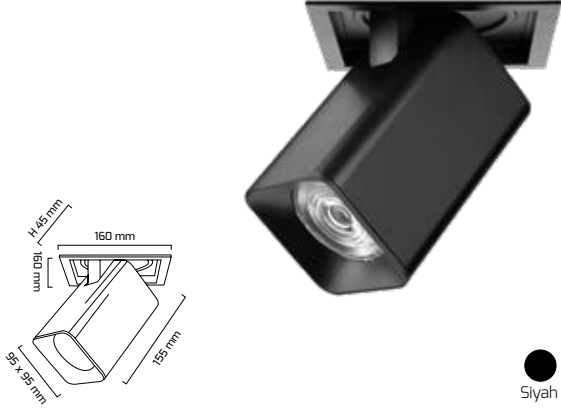

On - Off
Fiyat:

137,00 \$

GY 3251-36

GÜÇ (W)	IŞIK RENGİ	CRI (RA)	IŞIK AKISI (LM)
36 W	2700K	RA>90	4762 LM
36 W	3000K	RA>90	4963 LM
36 W	4000K	RA>90	5035 LM
36 W	5000K	RA>90	5016 LM

Triac Dim
Fiyat:

83,00 \$