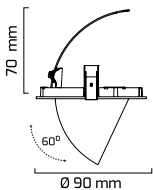

GY 1720

GÜÇ (W)	IŞIK RENGİ	CRI (RA)	IŞIK AKISI (LM)
5 W	3000K	RA>80	400 LM
5 W	4000K	RA>80	415 LM
5 W	6500K	RA>80	425 LM

On - Off
Fiyat:
4,75 $

GY 1740

GÜÇ (W)	IŞIK RENGİ	CRI (RA)	IŞIK AKISI (LM)
7 W	3000K	RA>90	700 LM
7 W	4000K	RA>90	735 LM
7 W	6500K	RA>90	770 LM

On - Off
Fiyat:
7,00 $

GY 5102

GÜÇ (W)	IŞIK RENGİ	CRI (RA)	IŞIK AKISI (LM)
12 W	3000K	RA>80	1380 LM
12 W	4000K	RA>80	1440 LM
12 W	6500K	RA>80	1500 LM

Triac Dim
Fiyat:
57,00 $

On - Off
Fiyat:
46,00 $

GY 3030-8

GÜÇ (W)	IŞIK RENGİ	CRI (RA)	IŞIK AKISI (LM)
8 W	2700K	RA>90	996 LM
8 W	3000K	RA>90	1032 LM
8 W	4000K	RA>90	1052 LM
8 W	5000K	RA>90	1103 LM

Triac Dim
Fiyat:
31,50 $

On - Off
Fiyat:
19,50 $