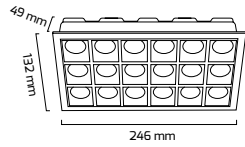

CE

Triac Dim

Fiyat:

77,50 \$

On - Off

Fiyat:

65,00 \$

GY 5113