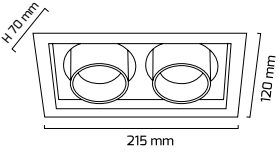

Triac Dim
Fiyat:
76,50 $

On - Off
Fiyat:
64,00 $

GY 3151-14

GÜÇ (W)	IŞIK RENGİ	CRI (RA)	IŞIK AKISI (LM)
14 W	2700K	RA>90	1913 LM
14 W	3000K	RA>90	1992 LM
14 W	4000K	RA>90	2022 LM
14 W	5000K	RA>90	2036 LM