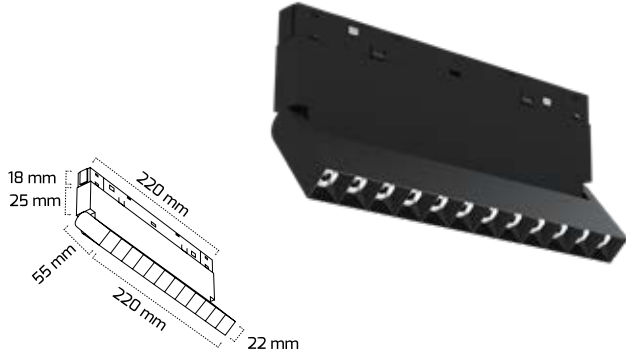

GY 2052-12

GÜÇ (W)	IŞIK RENGİ	CRI (RA)	IŞIK AKISI (LM)
12 W	3000K	RA>80	1320 LM
12 W	4000K	RA>80	1380 LM

Fiyat:

31,00 $

GY 2053-10