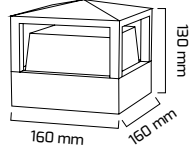

GY 6220

GÜÇ (W)	IŞIK RENGİ	CRI (RA)	IŞIK AKISI (LM)
12 W	3000K	RA>80	1320 LM

Siyah

2 YIL GARANTİ

220 VOLT

12 WATT

35.000

IP 65

20

CE

On - Off
Fiyat:
47,50 $