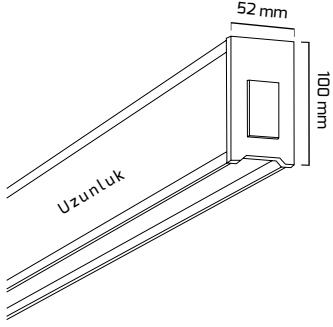

GRİ MERMER DESENİLİ - SİYAH MERMER DESENİLİ - AHŞAP (CEVİZ) DESENİLİ

KOD	GÜÇ (W)	IŞIK RENGİ (K)	CRI (RA)	IŞIK AKISI (LM)	UZUNLUK	FİYAT
GY 8046-60	18 W	3000K-4000K-6500K	RA>90	1980 LM	600 mm	65,00 $
GY 8046-90	26 W	3000K-4000K-6500K	RA>90	2860 LM	900 mm	88,00 $
GY 8046-120	34 W	3000K-4000K-6500K	RA>90	3740 LM	1200 mm	111,00 $
GY 8046-150	42 W	3000K-4000K-6500K	RA>90	4620 LM	1500 mm	135,00 $
GY 8046-180	51 W	3000K-4000K-6500K	RA>90	5610 LM	1800 mm	158,00 $

OXIDE GOLD DESENİLİ - OXIDE MİRROR DESENİLİ

KOD	GÜÇ (W)	IŞIK RENGİ (K)	CRI (RA)	IŞIK AKISI (LM)	UZUNLUK	FİYAT
GY 8046-60	18 W	3000K-4000K-6500K	RA>90	1980 LM	600 mm	75,00 $
GY 8046-90	26 W	3000K-4000K-6500K	RA>90	2860 LM	900 mm	103,00 $
GY 8046-120	34 W	3000K-4000K-6500K	RA>90	3740 LM	1200 mm	131,00 $
GY 8046-150	42 W	3000K-4000K-6500K	RA>90	4620 LM	1500 mm	160,00 $
GY 8046-180	51 W	3000K-4000K-6500K	RA>90	5610 LM	1800 mm	187,00 $

PETEK SAÇ DESENİLİ

KOD	GÜÇ (W)	IŞIK RENGİ (K)	CRI (RA)	IŞIK AKISI (LM)	UZUNLUK	FİYAT
GY 8046-60	18 W	3000K-4000K-6500K	RA>90	1980 LM	600 mm	72,00 $
GY 8046-90	26 W	3000K-4000K-6500K	RA>90	2860 LM	900 mm	99,00 $
GY 8046-120	34 W	3000K-4000K-6500K	RA>90	3740 LM	1200 mm	125,00 $
GY 8046-150	42 W	3000K-4000K-6500K	RA>90	4620 LM	1500 mm	153,00 $
GY 8046-180	51 W	3000K-4000K-6500K	RA>90	5610 LM	1800 mm	179,00 $

KOD	FİYAT
GY 9001	3,15 $

* Sarkıt aparatı için tane fiyatıdır.

* Kablo boyu 1200 mm.

KOD	FİYAT
GY 9002	1,80 $

* Sıva üzeri montaj için tane fiyatıdır.

KOD	FİYAT
GY 9003	1,00 $

* Tavaya montaj için tane fiyatıdır.

KOD	FİYAT
GY 9004	1,50 $

* Baffle tavan montaj için tane fiyatıdır.