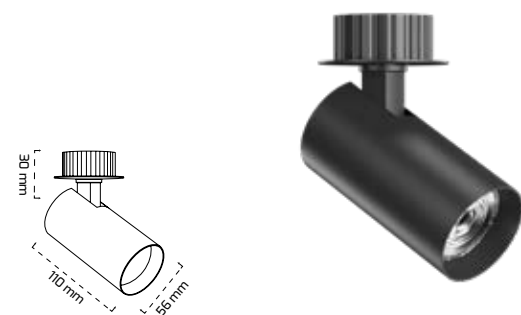

GY 3644 SÜR

GÜÇ (W)	IŞIK RENGİ	CRI (RA)	IŞIK AKISI (LM)
14 W	2700K	RA>90	1913 LM
14 W	3000K	RA>90	1992 LM
14 W	4000K	RA>90	2022 LM
14 W	5000K	RA>90	2036 LM

On - Off
Fiyat:
30,00 $