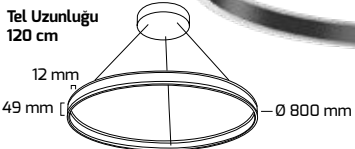

GY 8211-80

GÜÇ (W)	IŞIK RENGİ	CRI (RA)	IŞIK AKISI (LM)
70 W	3000K	RA>90	7350 LM
70 W	4000K	RA>90	7700 LM
70 W	6500K	RA>90	8050 LM