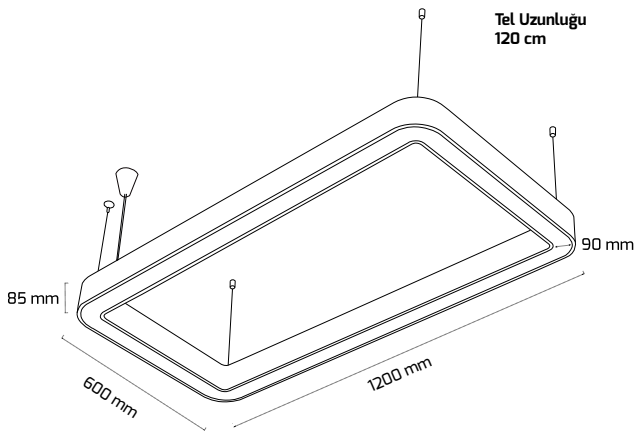

GY 8118-60x120

GÜÇ (W)	IŞIK RENGİ	CRI (RA)	IŞIK AKISI (LM)
74 W	3000K	RA>90	7770 LM
74 W	4000K	RA>90	8140 LM
74 W	6500K	RA>90	8510 LM

On - Off
Fiyat:
319,00 $