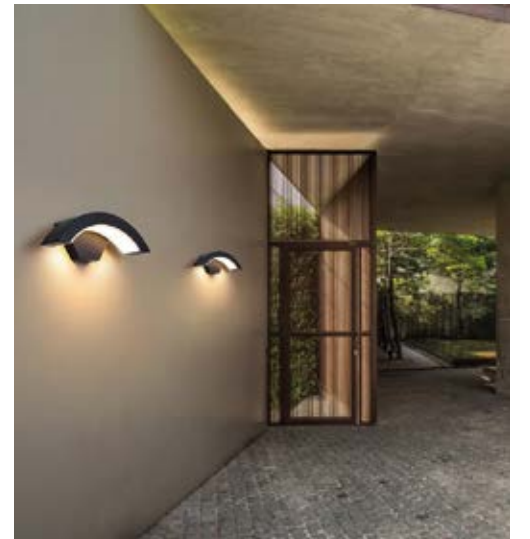

On - Off
Fiyat:
51,00 \$

GY 6240

GÜÇ (W)	IŞIK RENGİ	CRI (RA)	IŞIK AKISI (LM)
12 W	3000K	RA>80	1320 LM

On - Off
Fiyat:
64,00 \$

On - Off
Fiyat:
62,00 \$

GY 6250  Siyah  **7 WATT**  **220 VOLT**  **2 YIL GARANTİ**  **35.000**  **IP 65**  **CE**