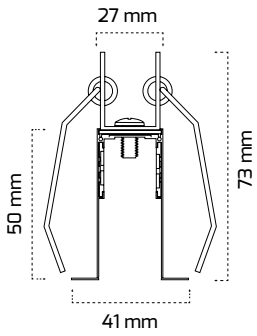

GY 2002-2

(2 Metre)

Fiyat:

49,50 $

GY 2002-3

(3 Metre)

Fiyat:

63,00 $