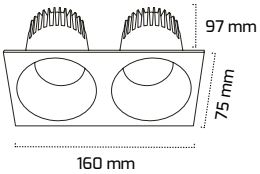

GY 1732-14

GÜÇ (W)	IŞIK RENGİ	CRI (RA)	IŞIK AKISI (LM)
2x14 W	2700K	RA>80	3080 LM
2x14 W	3000K	RA>80	3220 LM
2x14 W	4000K	RA>80	3360 LM
2x14 W	6500K	RA>80	3500 LM

Triac Dim

Fiyat:

62,50 $

On - Off

Fiyat:

50,00 $