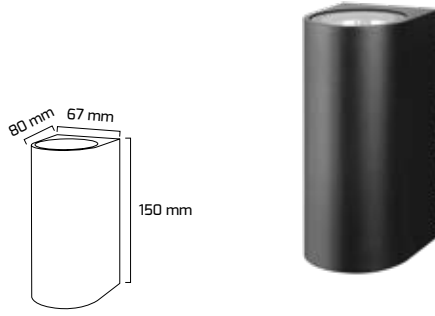

GY 6225

GÜÇ (w)	IŞIK RENGİ	CRI (RA)	IŞIK AKISI (LM)
6 W	3000K	RA>80	660 LM

On - Off
Fiyat:
28,50 $