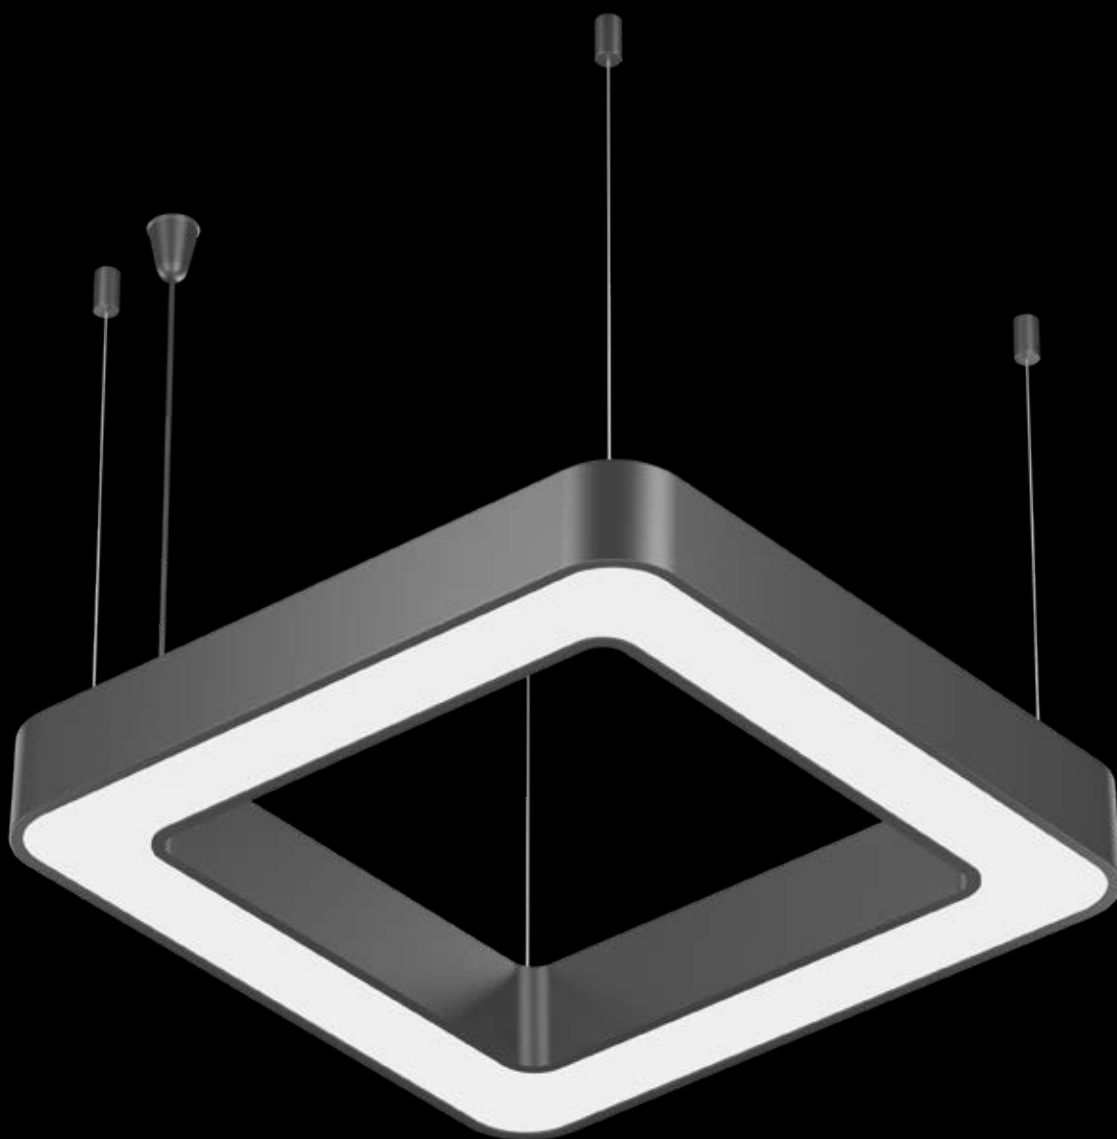

On - Off
Fiyat:

183,00 \$

GY 8117-90

GÜÇ (W)	IŞIK RENGİ	CRI (RA)	IŞIK AKISI (LM)
109 W	3000K	RA>90	11445 LM
109 W	4000K	RA>90	11990 LM
109 W	6500K	RA>90	12535 LM

On - Off
Fiyat:

305,00 \$

GY 8114-40

GÜÇ (W)	IŞIK RENGİ	CRI (RA)	IŞIK AKISI (LM)
28 W	3000K	RA>90	2940 LM
28 W	4000K	RA>90	3080 LM
28 W	6500K	RA>90	3220 LM