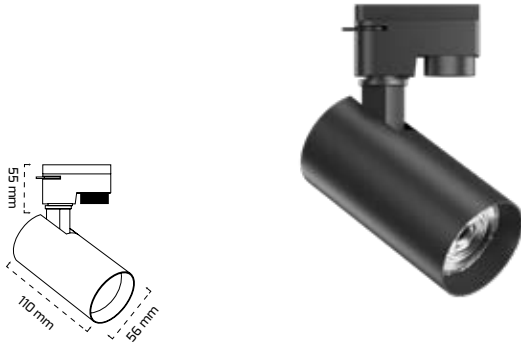

GY 9009

Fiyat:
6,00 \$

Işık Açısı Ayarlanabilir Lens

Kullanılabilir Ürünler

GY 3050-30 / GY 3150-30 / GY 3051-30 / GY 3052-30
GY 3151-30 / GY 3152-30 / GY 3650 / GY 3653 / GY 3618
GY 3637 / GY 1852

GY 3644