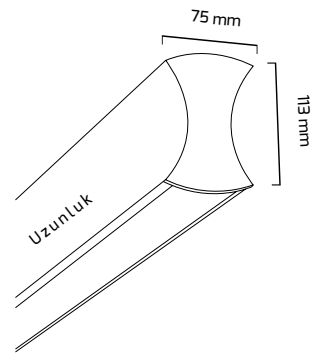

KOD	GÜÇ (W)	IŞIK RENGİ (K)	CRI (RA)	IŞIK AKISI (LM)	UZUNLUK	FİYAT
GY 8049-60	26 W + 18 W	3000K-4000K-6500K	RA>90	4840 LM	600 mm	86.00 $
GY 8049-90	39 W + 26 W	3000K-4000K-6500K	RA>90	7150 LM	900 mm	115.00 $
GY 8049-120	52 W + 34 W	3000K-4000K-6500K	RA>90	10340 LM	1200 mm	144.00 $
GY 8049-150	65 W + 42 W	3000K-4000K-6500K	RA>90	11770 LM	1500 mm	178.00 $
GY 8049-180	75 W + 51 W	3000K-4000K-6500K	RA>90	13860 LM	1800 mm	206.00 $

KOD	UZUNLUK	FİYAT
GY 9001	1500 mm (asansörlü)	3.15 $

KOD	FİYAT
GY 9002	1.80 $

* Sarkıt aparatı için tane fiyatıdır.

* Kablo boyu 1200 mm.

* Sıva üzeri montaj için tane fiyatıdır.