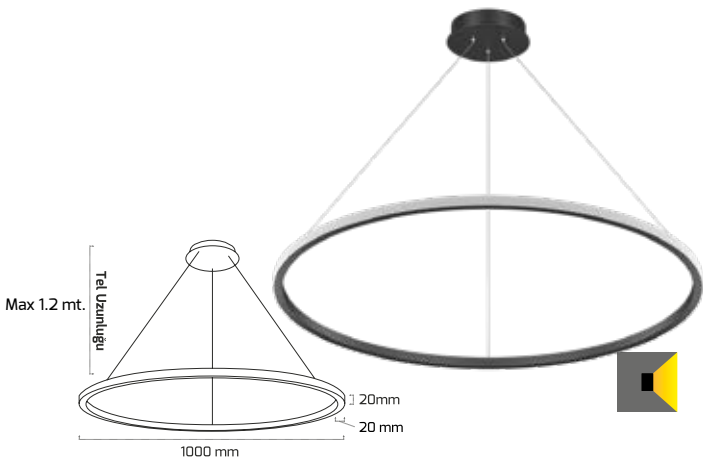

GY 8220-100

GÜÇ (W)	IŞIK RENGİ	CRI (RA)	IŞIK AKISI (LM)
50 W	3000K	RA>90	4750 LM
50 W	4000K	RA>90	5000 LM
50 W	6500K	RA>90	5250 LM

On - Off
Fiyat:

197,00 $

Ø 17 mm
GY 9007-1 (1'li Rozans) Fiyat:

27,00 $

Ø 30 mm
GY 9007-2 (2'li Rozans) Fiyat:

37,00 $

Ø 34 mm
GY 9007-3 (3'lü Rozans) Fiyat:

47,00 $

Ø 40 mm
GY 9007-4 (4'lü Rozans) Fiyat:

57,00 $