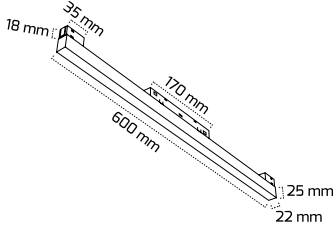

On - Off
Fiyat:**58,00 \$**

GY 2050-30

GÜÇ (W)	IŞIK RENGİ	CRI (RA)	IŞIK AKISI (LM)
12 W	3000K	RA>80	1320 LM
12 W	4000K	RA>80	1380 LM

Fiyat:

8,00 \$

GY 2050-60

GÜÇ (W)	IŞIK RENGİ	CRI (RA)	IŞIK AKISI (LM)
20 W	3000K	RA>80	2200 LM
20 W	4000K	RA>80	2300 LM