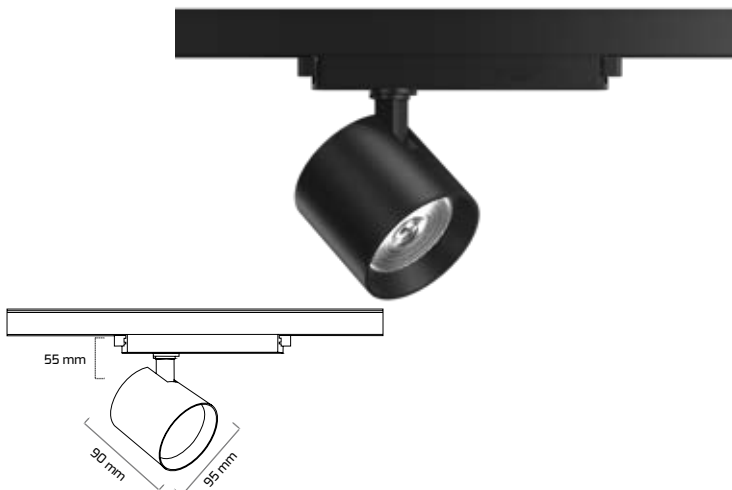

GY 3653-40

GÜÇ (W)	IŞIK RENGİ	CRI (RA)	IŞIK AKISI (LM)
36 W	2700K	RA>90	4762 LM
36 W	3000K	RA>90	4963 LM
36 W	4000K	RA>90	5035 LM
36 W	5000K	RA>90	5016 LM

Siyah Beyaz

3 YIL GARANTİ

36 WATT

50.000

IP 20

18

CE

On - Off
Fiyat:

46,00 $