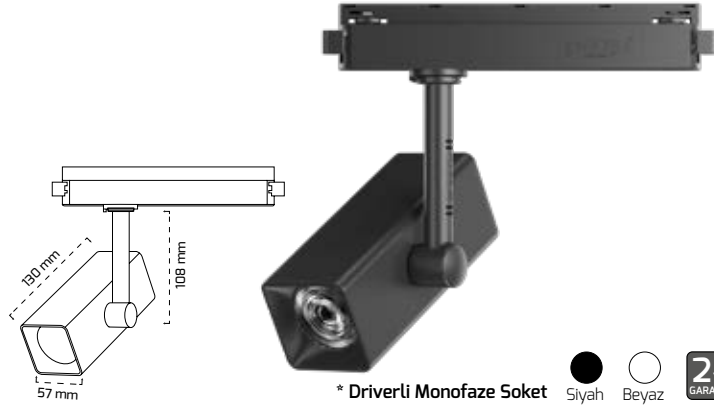

On - Off
Fiyat:
32,00 \$

GY 3664

GÜÇ (W)	İŞIK RENGİ	CRI (RA)	İŞIK AKISI (LM)
14 W	2700K	RA>90	1913 LM
14 W	3000K	RA>90	1992 LM
14 W	4000K	RA>90	2022 LM
14 W	5000K	RA>90	2036 LM

Triac Dim
Fiyat:
44,00 \$

On - Off
Fiyat:
34,00 \$