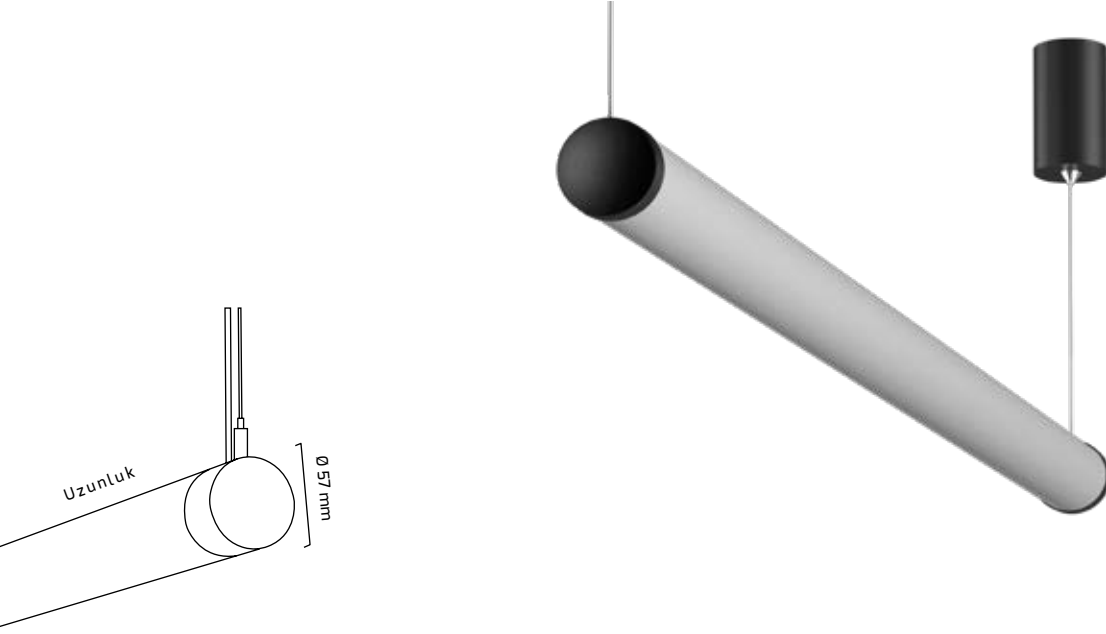

KOD	GÜÇ (W)	IŞIK RENGİ (K)	CRI (RA)	IŞIK AKISI (LM)	UZUNLUK	FİYAT
GY 8038-60	24 W	3000K-4000K-6500K	RA>90	2640 LM	600 mm	64,00 $
GY 8038-90	36 W	3000K-4000K-6500K	RA>90	3960 LM	900 mm	84,00 $
GY 8038-120	48 W	3000K-4000K-6500K	RA>90	5280 LM	1200 mm	103,00 $
GY 8038-150	60 W	3000K-4000K-6500K	RA>90	6600 LM	1500 mm	129,00 $
GY 8038-180	72 W	3000K-4000K-6500K	RA>90	7920 LM	1800 mm	148,00 $

Sarkıt aparatı fiyata dahildir.