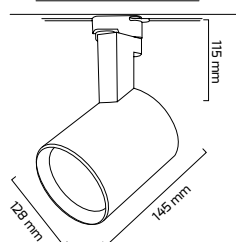

● Siyah
○ Beyaz

3 YIL GARANTİ

36 WATT

50.000

IP 20

18

CE

On - Off
Fiyat:

70,00 $

GY 3639

GÜÇ (W)	IŞIK RENGİ	CRI (RA)	IŞIK AKISI (LM)
36 W	2700K	RA>90	4762 LM
36 W	3000K	RA>90	4963 LM
36 W	4000K	RA>90	5035 LM
36 W	5000K	RA>90	5016 LM