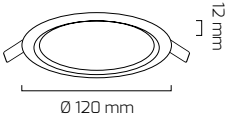

GY 1728

GÜÇ (W)	IŞIK RENGİ	CRI (RA)	IŞIK AKISI (LM)
3 W	3000K	RA>90	240 LM
3 W	4000K	RA>90	246 LM
3 W	6500K	RA>90	252 LM

On - Off
Fiyat:
8,00 \$

GY 1738

GÜÇ (W)	IŞIK RENGİ	CRI (RA)	IŞIK AKISI (LM)
6 W	3000K	RA>90	480 LM
6 W	4000K	RA>90	492 LM
6 W	6500K	RA>90	504 LM