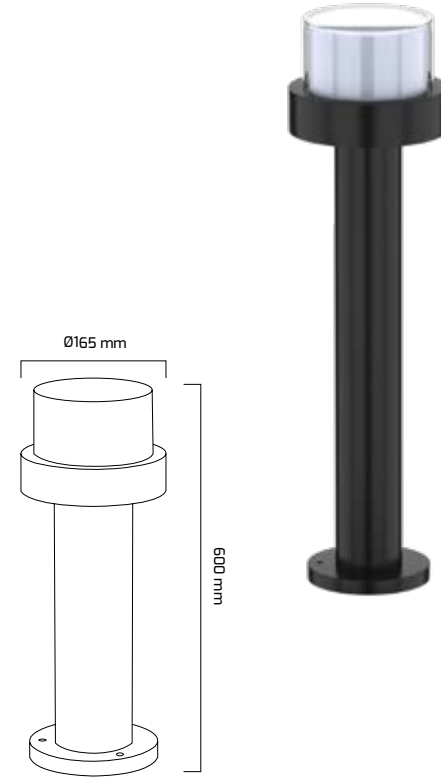

On - Off
Fiyat:
58,00 $

GY 7259 Siyah 10 WATT 220 VOLT 2 YIL GARANTİ 35.000 IP 65 CE

GÜÇ (W)	IŞIK RENGİ	CRI (RA)	IŞIK AKISI (LM)
10 W	3000K	RA>80	1100 LM