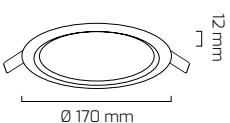

On - Off
Fiyat:
9,50 \$

GY 1748

GÜÇ (W)	IŞIK RENGİ	CRI (RA)	IŞIK AKISI (LM)
9 W	3000K	RA>90	720 LM
9 W	4000K	RA>90	738 LM
9 W	6500K	RA>90	756 LM

On - Off
Fiyat:
11,50 \$

GY 1758

GÜÇ (W)	IŞIK RENGİ	CRI (RA)	IŞIK AKISI (LM)
12 W	3000K	RA>90	960 LM
12 W	4000K	RA>90	984 LM
12 W	6500K	RA>90	1008 LM