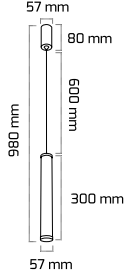

GY 6052-20

GÜÇ (W)	IŞIK RENGİ	CRI (RA)	IŞIK AKISI (LM)
10 W	2700K	RA>90	1000 LM
10 W	3000K	RA>90	1050 LM
10 W	4000K	RA>90	1100 LM
10 W	6500K	RA>90	1150 LM

On - Off
Fiyat:

34,00 $

GY 6052-30

GÜÇ (W)	IŞIK RENGİ	CRI (RA)	IŞIK AKISI (LM)
15 W	2700K	RA>90	1500 LM
15 W	3000K	RA>90	1575 LM
15 W	4000K	RA>90	1650 LM
15 W	6500K	RA>90	1725 LM

On - Off
Fiyat:

41,00 $

GY 6052-40

GÜÇ (W)	IŞIK RENGİ	CRI (RA)	IŞIK AKISI (LM)
20 W	2700K	RA>90	2000 LM
20 W	3000K	RA>90	2100 LM
20 W	4000K	RA>90	2200 LM
20 W	6500K	RA>90	2300 LM

On - Off
Fiyat:

51,00 $

GY 6052-50

GÜÇ (W)	IŞIK RENGİ	CRI (RA)	IŞIK AKISI (LM)
25 W	2700K	RA>90	2500 LM
25 W	3000K	RA>90	2650 LM
25 W	4000K	RA>90	2750 LM
25 W	6500K	RA>90	2875 LM

On - Off
Fiyat:

58,00 $