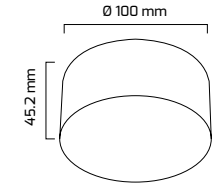

Enerji Girişi
GY 8074

Fiyat:
15,00 $