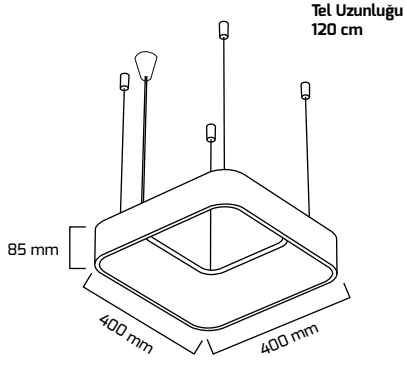

On - Off
Fiyat:

182,00 \$

GY 8115-90

GÜÇ (W)	IŞIK RENGİ	CRI (RA)	IŞIK AKISI (LM)
109 W	3000K	RA>90	11445 LM
109 W	4000K	RA>90	11990 LM
109 W	6500K	RA>90	12535 LM

On - Off
Fiyat:

333,00 \$

GY 8120-40

GÜÇ (W)	IŞIK RENGİ	CRI (RA)	IŞIK AKISI (LM)
28 W	3000K	RA>90	2940 LM
28 W	4000K	RA>90	3080 LM
28 W	6500K	RA>90	3220 LM