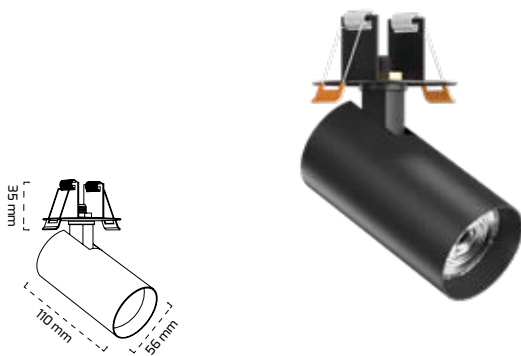

Triac Dim
Fiyat:
42,00 \$

On - Off
Fiyat:
32,00 \$

GY 3646

GÜÇ (W)	IŞIK RENGİ	CRI (RA)	IŞIK AKISI (LM)
14 W	2700K	RA>90	1913 LM
14 W	3000K	RA>90	1992 LM
14 W	4000K	RA>90	2022 LM
14 W	5000K	RA>90	2036 LM

On - Off
Fiyat:
40,00 \$