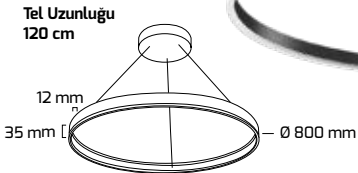

On-Off Fiyat:

195,00 $

Triac Dim Fiyat:

225,00 $

Ø 17 mm
GY 9005-1 (1'li Rozans) Fiyat:

22,00 $

Ø 30 mm
GY 9005-2 (2'li Rozans) Fiyat:

31,00 $

Ø 34 mm
GY 9005-3 (3'li Rozans) Fiyat:

38,00 $