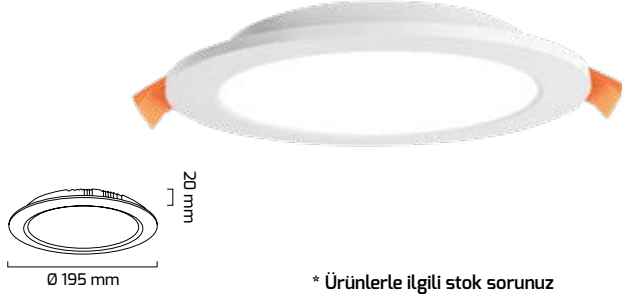

On - Off
Fiyat:
10,00 \$

* Ürünlerle ilgili stok sorunuz

GY 1770-24

GÜÇ (W)	IŞIK RENGİ	CRI (RA)	IŞIK AKISI (LM)
24 W	3000K	RA>80	1680 LM
24 W	6500K	RA>80	1800 LM

On - Off
Fiyat:
12,00 \$

GY 1770-15

* Ürünlerle ilgili stok sorunuz