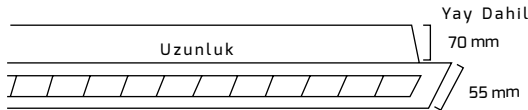

* Baffle tavan montaj için tane fiyatıdır.

MONTAJ TİPİ: SIVA ALTI

Siyah

Beyaz

KOD	GÜÇ (W)	IŞIK RENGİ (K)	CRI (RA)	IŞIK AKISI (LM)	KESİM ÇAPI	UZUNLUK	FİYAT
GY 8024-60	20 W	3000K-4000K-6500K	RA>90	2800 LM	38 x 610	640 mm	65,00 \$
GY 8024-90	30 W	3000K-4000K-6500K	RA>90	4200 LM	38 x 910	940 mm	86,00 \$
GY 8024-120	40 W	3000K-4000K-6500K	RA>90	5600 LM	38 x 1210	1240 mm	110,00 \$
GY 8024-150	50 W	3000K-4000K-6500K	RA>90	7000 LM	38 x 1510	1540 mm	131,00 \$
GY 8024-180	60 W	3000K-4000K-6500K	RA>90	8400 LM	38 x 1810	1840 mm	155,00 \$

MONTAJ TİPİ: SIVA ALTI

Siyah

Beyaz

KOD	GÜÇ (W)	IŞIK RENGİ (K)	CRI (RA)	IŞIK AKISI (LM)	KESİM ÇAPI	UZUNLUK	FİYAT
GY 8025-15	10 W	3000K-4000K-6500K	RA>90	1400 LM	38 x 160	190 mm	36,00 \$
GY 8025-30	20 W	3000K-4000K-6500K	RA>90	2800 LM	38 x 310	340 mm	50,00 \$
GY 8025-45	30 W	3000K-4000K-6500K	RA>90	4200 LM	38 x 460	490 mm	64,00 \$
GY 8025-60	40 W	3000K-4000K-6500K	RA>90	5600 LM	38 x 610	640 mm	79,00 \$
GY 8025-90	60 W	3000K-4000K-6500K	RA>90	8400 LM	38 x 910	940 mm	111,00 \$
GY 8025-120	80 W	3000K-4000K-6500K	RA>90	11200 LM	38 x 1210	1240 mm	148,00 \$
GY 8025-150	100 W	3000K-4000K-6500K	RA>90	14000 LM	38 x 1510	1540 mm	175,00 \$
GY 8025-180	120 W	3000K-4000K-6500K	RA>90	16800 LM	38 x 1810	1840 mm	211,00 \$