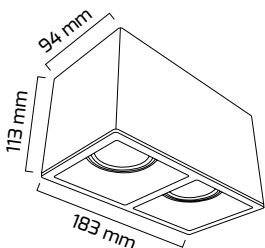

GY 1861-8

On - Off
Fiyat:
26,50 \$

Triac Dim
Fiyat:
38,50 \$

On - Off
Fiyat:
28,50 \$

Triac Dim
Fiyat:
40,50 \$

GÜÇ (W)	IŞIK RENGİ	CRI (RA)	IŞIK AKISI (LM)
2 x 8 W	2700K	RA>80	1760 LM
2 x 8 W	3000K	RA>80	1840 LM
2 x 8 W	4000K	RA>80	1920 LM
2 x 8 W	6500K	RA>80	1000 LM