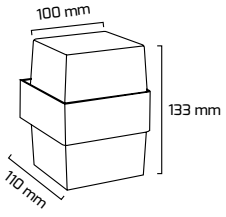

GY 7229

GÜÇ (W)	IŞIK RENGİ	CRI (RA)	IŞIK AKISI (LM)
5 W	3000K	RA>80	550 LM

On - Off
Fiyat:
13,50 $

GY 7230

GÜÇ (W)	IŞIK RENGİ	CRI (RA)	IŞIK AKISI (LM)
9 W	3000K	RA>80	990 LM

On - Off
Fiyat:
20,00 $

GY 7231

GÜÇ (W)	IŞIK RENGİ	CRI (RA)	IŞIK AKISI (LM)
5 W	3000K	RA>80	550 LM

On - Off
Fiyat:
13,50 $

GY 7232

GÜÇ (W)	IŞIK RENGİ	CRI (RA)	IŞIK AKISI (LM)
9 W	3000K	RA>80	990 LM

On - Off
Fiyat:
20,00 $

GY 7247

GÜÇ (W)	IŞIK RENGİ	CRI (RA)	IŞIK AKISI (LM)
10 W	3000K	RA>80	1100 LM

On - Off
Fiyat:
25,50 $