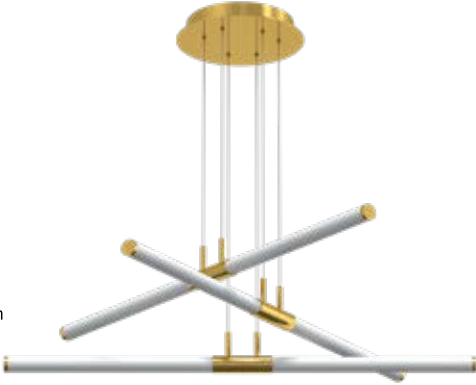

Tel yüksekliđi
1200 mm

GY 8216-50

GÜÇ (W)	IŞIK RENGİ	CRI (RA)	IŞIK AKISI (LM)
10 W	3000K	RA>80	1000 LM

On - Off
Fiyat:

96,00 $

GY 8217-70

GÜÇ (W)	IŞIK RENGİ	CRI (RA)	IŞIK AKISI (LM)
14 W	3000K	RA>80	1400 LM

On - Off
Fiyat:

102,00 $

GY 8218-90

GÜÇ (W)	IŞIK RENGİ	CRI (RA)	IŞIK AKISI (LM)
48 W	3000K	RA>80	4800 LM

On - Off
Fiyat:

258,00 $