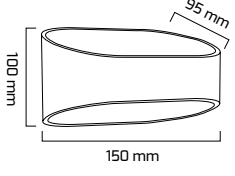

GY 4317

On - Off
Fiyat:
40,00 \$

GÜÇ (w)	İŞIK RENGİ	CRI (RA)	İŞIK AKISI (LM)
36 W	4000K	RA>90	3240 LM
36 W	6500K	RA>90	3420 LM

GY 6215

GÜÇ (w)	IŞIK RENGİ	CRI (RA)	IŞIK AKISI (LM)
7 W	3000K	RA>80	770 LM

Siyah