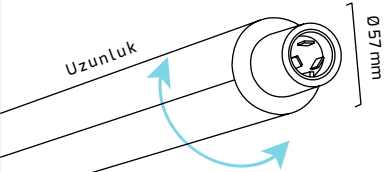

KOD	UZUNLUK	FİYAT
GY 9001	1500 mm (asansörlü)	3.15 \$

KOD	FİYAT
GY 9002	1.80 \$

* Sarkıt aparatı için tane fiyatıdır.

* Kablo boyu 1200 mm.

* Sıva üzeri montaj için tane fiyatıdır.

*Hareketli gövde
*Eklenebilir modüler yapı