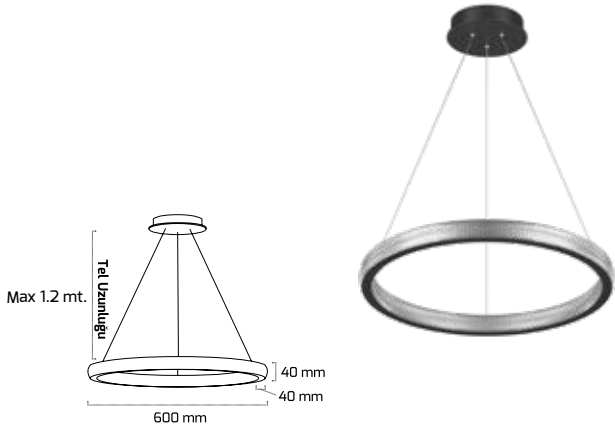

GY 8261-60

GÜÇ (W)	İŞİK RENGİ	CRI (RA)	İŞİK AKISI (LM)
120 W	3000K	RA>90	11400 LM
120 W	4000K	RA>90	12000 LM
120 W	6500K	RA>90	12600 LM

Gold

Siyah

Beyaz

120 WATT

220 VOLT

50.000

IP 20

On - Off
Fiyat:

243,00 $