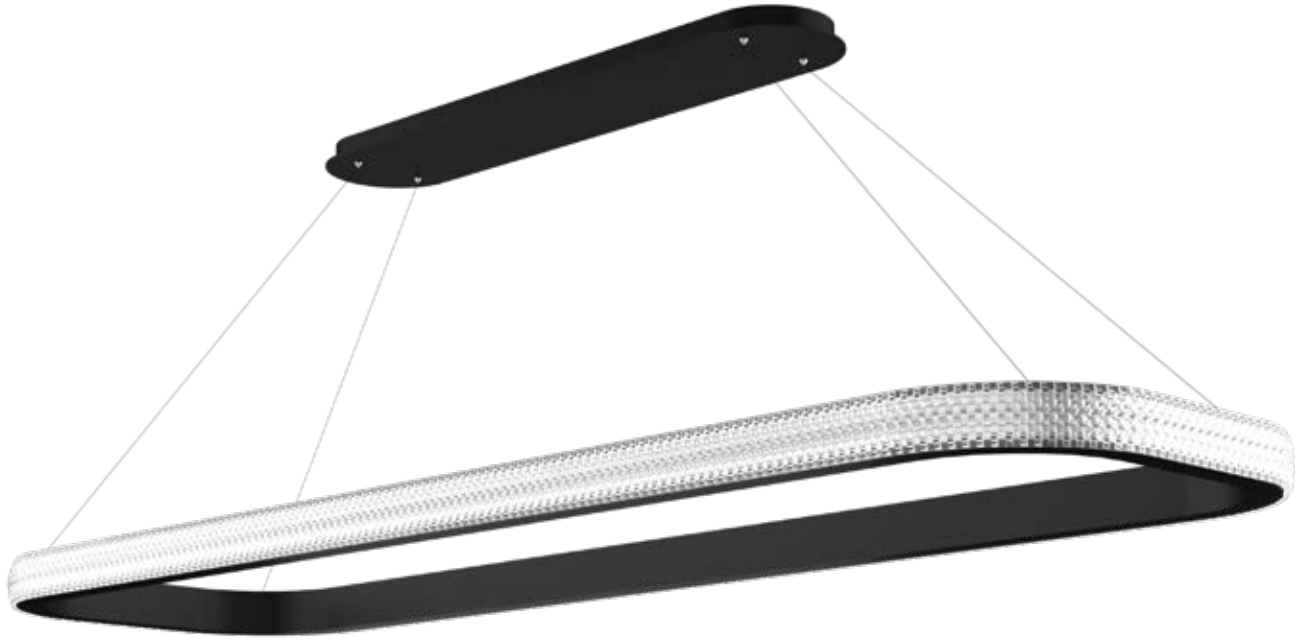

Beyaz

2 YIL GARANTİ

100 WATT

220 VOLT

50.000

IP 20

CE

On - Off
Fiyat:**236,00 \$**Ø 17 mm
GY 9007-1 (1'li Rozans) Fiyat:**27,00 \$**Ø 30 mm
GY 9007-2 (2'li Rozans) Fiyat:**37,00 \$**Ø 34 mm
GY 9007-3 (3'li Rozans) Fiyat:**47,00 \$**Ø 40 mm
GY 9007-4 (4'li Rozans) Fiyat:**57,00 \$**