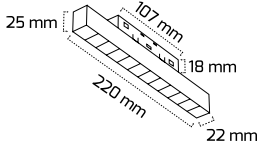

GY 2050-30

GÜÇ (W)	IŞIK RENGİ	CRI (RA)	IŞIK AKISI (LM)
12 W	3000K	RA>80	1320 LM
12 W	4000K	RA>80	1380 LM

Fiyat:

8,00 $

GY 2050-60

GÜÇ (W)	IŞIK RENGİ	CRI (RA)	IŞIK AKISI (LM)
20 W	3000K	RA>80	2200 LM
20 W	4000K	RA>80	2300 LM

Fiyat:

12,00 $

GY 2050-90

GÜÇ (W)	IŞIK RENGİ	CRI (RA)	IŞIK AKISI (LM)
30 W	3000K	RA>80	3300 LM
30 W	4000K	RA>80	3450 LM

Fiyat:

17,00 $

GY 2051-6

GÜÇ (W)	IŞIK RENGİ	CRI (RA)	IŞIK AKISI (LM)
6 W	3000K	RA>80	660 LM
6 W	4000K	RA>80	690 LM

Fiyat:

8,00 $

GY 2051-12

GÜÇ (W)	IŞIK RENGİ	CRI (RA)	IŞIK AKISI (LM)
12 W	3000K	RA>80	1320 LM
12 W	4000K	RA>80	1380 LM

Fiyat:

11,00 $

GY 2051-18

GÜÇ (W)	IŞIK RENGİ	CRI (RA)	IŞIK AKISI (LM)
18 W	3000K	RA>80	1980 LM
18 W	4000K	RA>80	2070 LM

Fiyat:

13,50 $