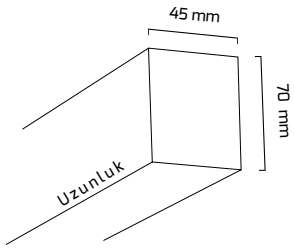

KOD	GÜÇ (W)	İŞİK RENGİ (K)	CRI (RA)	İŞİK AKISI (LM)	UZUNLUK	FİYAT
GY 8080-60	15 W	3000K-4000K-6500K	RA>90	1650 LM	615 mm	36,00 $
GY 8080-90	20 W	3000K-4000K-6500K	RA>90	2200 LM	915 mm	52,00 $
GY 8080-120	28 W	3000K-4000K-6500K	RA>90	3080 LM	1215 mm	64,00 $
GY 8080-150	37 W	3000K-4000K-6500K	RA>90	4070 LM	1515 mm	77,00 $
GY 8080-180	43 W	3000K-4000K-6500K	RA>90	4730 LM	1815 mm	82,00 $