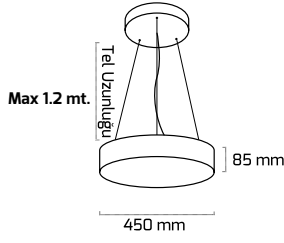

GY 8113-45

GÜÇ (W)	IŞIK RENGİ	CRI (RA)	IŞIK AKISI (LM)
36 W	3000K	RA>90	3780 LM
36 W	4000K	RA>90	3960 LM
36 W	6500K	RA>90	4140 LM

Sıva Üzeri On-Off
Fiyat:

107,00 $

Sarkıt On-Off
Fiyat:

135,00 $

Sarkıt Triac Dim
Fiyat:

150,00 $

GY 8113-60

GÜÇ (W)	IŞIK RENGİ	CRI (RA)	IŞIK AKISI (LM)
73 W	3000K	RA>90	7665 LM
73 W	4000K	RA>90	8030 LM
73 W	6500K	RA>90	8395 LM

Sıva Üzeri On-Off
Fiyat:

141,00 $

Sarkıt On-Off
Fiyat:

170,00 $

Sarkıt Triac Dim
Fiyat:

200,00 $

GY 8113-90

GÜÇ (W)	IŞIK RENGİ	CRI (RA)	IŞIK AKISI (LM)
109 W	3000K	RA>90	11445 LM
109 W	4000K	RA>90	11990 LM
109 W	6500K	RA>90	12535 LM

Sıva Üzeri On-Off
Fiyat:

262,00 $

Sarkıt On-Off
Fiyat:

291,00 $

Sarkıt Triac Dim
Fiyat:

336,00 $

GY 8113-120

GÜÇ (W)	IŞIK RENGİ	CRI (RA)	IŞIK AKISI (LM)
153 W	3000K	RA>90	16065 LM
153 W	4000K	RA>90	16830 LM
153 W	6500K	RA>90	17595 LM

Sıva Üzeri On-Off
Fiyat:

326,00 $

Sarkıt On-Off
Fiyat:

355,00 $

Sarkıt Triac Dim
Fiyat:

415,00 $