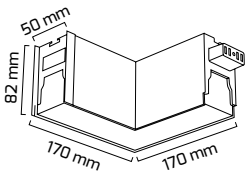

KOD	UZUNLUK	FİYAT
GY 9001	1500 mm (asansörlü)	3.15 \$

KOD	FİYAT
GY 9002	1.80 \$

* Sarkıt aparatı için tane fiyatıdır.

* Kablo boyu 1200 mm.

* Sıva üzeri montaj için tane fiyatıdır.

KOD	GÜÇ (W)	İŞIK RENGİ (K)	CRI (RA)	İŞIK AKISI (LM)	UZUNLUK	FİYAT
GY 8056-60	18 W	3000K-4000K-6500K	RA>90	1980 LM	600 mm	57,00 \$
GY 8056-90	26 W	3000K-4000K-6500K	RA>90	2860 LM	900 mm	74,00 \$
GY 8056-119	34 W	3000K-4000K-6500K	RA>90	3740 LM	1190 mm	91,00 \$
GY 8056-149	42 W	3000K-4000K-6500K	RA>90	4620 LM	1490 mm	109,00 \$
GY 8056-178	51 W	3000K-4000K-6500K	RA>90	5610 LM	1780 mm	126,00 \$
GY 8057-60	26 W	3000K-4000K-6500K	RA>90	2860 LM	600 mm	59,00 \$
GY 8057-90	39 W	3000K-4000K-6500K	RA>90	4290 LM	900 mm	76,00 \$
GY 8057-119	52 W	3000K-4000K-6500K	RA>90	5720 LM	1190 mm	95,00 \$
GY 8057-149	65 W	3000K-4000K-6500K	RA>90	7150 LM	1490 mm	117,00 \$
GY 8057-178	75 W	3000K-4000K-6500K	RA>90	8250 LM	1780 mm	134,00 \$