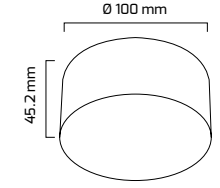

Ek Aparatı
GY 8073

Fiyat:
13,00 $