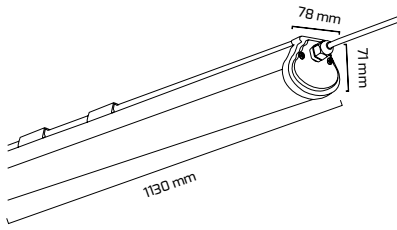

GY 4316-36

On - Off
Fiyat:
30,00 \$

GÜÇ (w)	İŞIK RENGİ	CRI (RA)	İŞIK AKISI (LM)
36 W	4000K	RA>90	3240 LM
36 W	6500K	RA>90	3420 LM

GY 4316-52

On - Off
Fiyat:
44,00 \$

GÜÇ (w)	İŞIK RENGİ	CRI (RA)	İŞIK AKISI (LM)
52 W	4000K	RA>90	5720 LM
52 W	6500K	RA>90	5980 LM