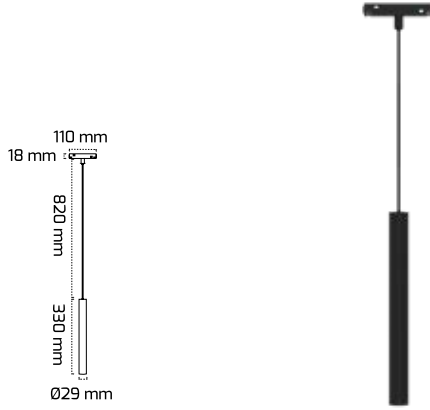

GÜÇ (W)	IŞIK RENGİ	CRI (RA)	IŞIK AKISI (LM)
10 W	3000K	RA>80	1100 LM
10 W	4000K	RA>80	1150 LM

Fiyat:

27,50 $