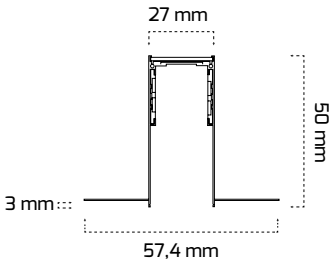

* Sıva Altı Trimless L dönüş aparatı (tavan)

Fiyat:

6,50 \$

GY 2014

* Sıva Altı Trimless L dönüş aparatı (duvar)

Fiyat:

6,50 \$

Trimless Magnet Ray ve Aparatları