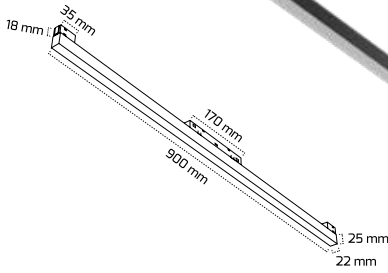

GY 2050-90

GÜÇ (W)	IŞIK RENGİ	CRI (RA)	IŞIK AKISI (LM)
30 W	3000K	RA>80	3300 LM
30 W	4000K	RA>80	3450 LM

Fiyat:

17,00 $

GY 2051-6

GÜÇ (W)	IŞIK RENGİ	CRI (RA)	IŞIK AKISI (LM)
6 W	3000K	RA>80	660 LM
6 W	4000K	RA>80	690 LM

Fiyat:

8,00 $