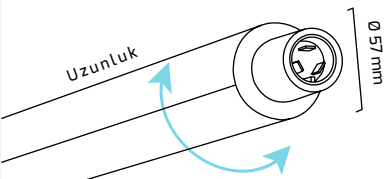

*Hareketli gövde
*Eklenebilir modüler yapı

KOD	GÜÇ (W)	IŞIK RENGİ (K)	CRI (RA)	IŞIK AKISI (LM)	UZUNLUK	FİYAT
GY 8060-30	14 W	3000K-4000K-6500K	RA>90	1540 LM	300 mm	39,00 $
GY 8060-38	18 W	3000K-4000K-6500K	RA>90	1980 LM	380 mm	42,00 $
GY 8060-45	22 W	3000K-4000K-6500K	RA>90	2420 LM	450 mm	45,00 $
GY 8060-60	28 W	3000K-4000K-6500K	RA>90	3080 LM	600 mm	52,00 $
GY 8060-68	32 W	3000K-4000K-6500K	RA>90	3520 LM	680 mm	57,00 $
GY 8060-75	36 W	3000K-4000K-6500K	RA>90	3960 LM	750 mm	60,00 $
GY 8060-90	42 W	3000K-4000K-6500K	RA>90	4620 LM	900 mm	67,00 $
GY 8060-97	46 W	3000K-4000K-6500K	RA>90	5060 LM	970 mm	73,00 $
GY 8060-112	52 W	3000K-4000K-6500K	RA>90	5720 LM	1120 mm	80,00 $
GY 8060-120	56 W	3000K-4000K-6500K	RA>90	6160 LM	1200 mm	82,00 $
GY 8060-126	60 W	3000K-4000K-6500K	RA>90	6600 LM	1260 mm	85,00 $
GY 8060-141	66 W	3000K-4000K-6500K	RA>90	7260 LM	1410 mm	96,00 $
GY 8060-150	70 W	3000K-4000K-6500K	RA>90	7700 LM	1500 mm	100,00 $
GY 8060-180	86 W	3000K-4000K-6500K	RA>90	9460 LM	1800 mm	114,00 $