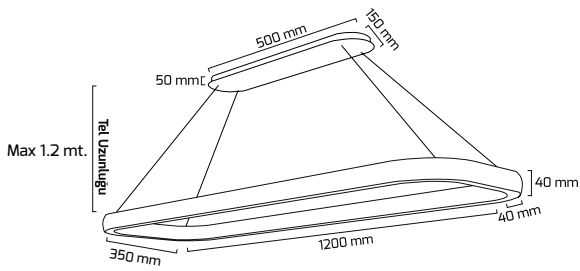

Beyaz

2 YIL GARANTİ

100 WATT

220 VOLT

50.000

IP 20

CE

On - Off
Fiyat:**236,00 \$**Ø 17 mm
GY 9007-1 (1'li Rozans) Fiyat:**27,00 \$**Ø 30 mm
GY 9007-2 (2'li Rozans) Fiyat:**37,00 \$**Ø 34 mm
GY 9007-3 (3'li Rozans) Fiyat:**47,00 \$**Ø 40 mm
GY 9007-4 (4'li Rozans) Fiyat:**57,00 \$**