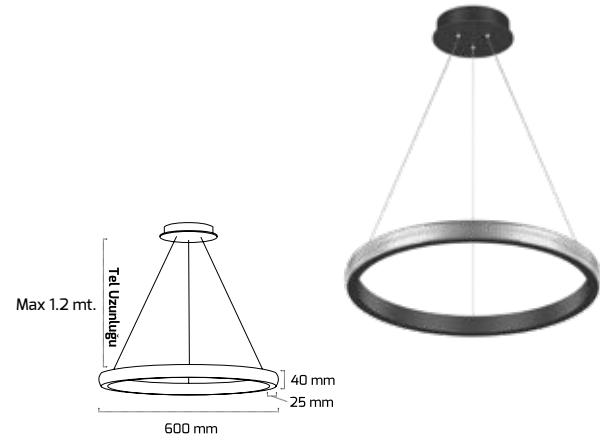

GY 8260-60

GÜÇ (W)	İŞİK RENGİ	CRI (RA)	İŞİK AKISI (LM)
60 W	3000K	RA>90	5700 LM
60 W	4000K	RA>90	6000 LM
60 W	6500K	RA>90	6300 LM

On - Off
Fiyat:

179,00 $