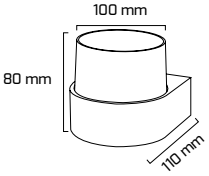

GY 7229

GÜÇ (W)	IŞIK RENGİ	CRI (RA)	IŞIK AKISI (LM)
5 W	3000K	RA>80	550 LM

On - Off
Fiyat:
13,50 $

GY 7230

GÜÇ (W)	IŞIK RENGİ	CRI (RA)	IŞIK AKISI (LM)
9 W	3000K	RA>80	990 LM

On - Off
Fiyat:
20,00 $

GY 7231

GÜÇ (W)	IŞIK RENGİ	CRI (RA)	IŞIK AKISI (LM)
5 W	3000K	RA>80	550 LM

On - Off
Fiyat:
13,50 $

GY 7232

GÜÇ (W)	IŞIK RENGİ	CRI (RA)	IŞIK AKISI (LM)
9 W	3000K	RA>80	990 LM

On - Off
Fiyat:
20,00 $

GY 7247

GÜÇ (W)	IŞIK RENGİ	CRI (RA)	IŞIK AKISI (LM)
10 W	3000K	RA>80	1100 LM

On - Off
Fiyat:
25,50 $