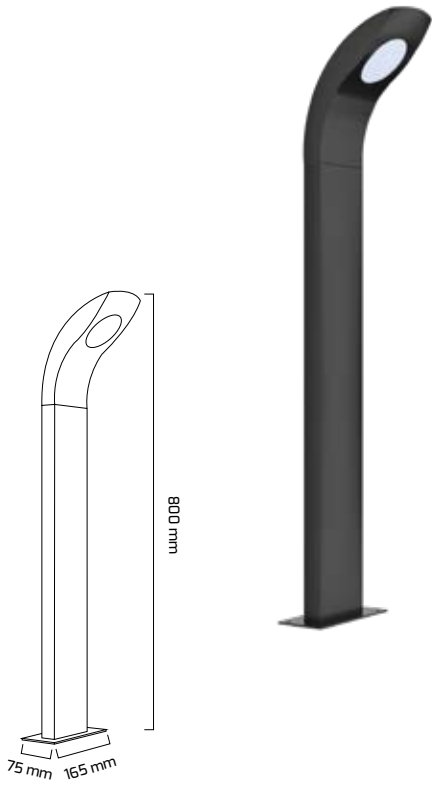

GY 6259  Siyah      

GÜÇ (W)	IŞIK RENGİ	CRI (RA)	IŞIK AKISI (LM)
7 W	3000K	RA>80	973 LM

On - Off
Fiyat:
86,50 \$

GY 6260  Siyah      

GÜÇ (W)	IŞIK RENGİ	CRI (RA)	IŞIK AKISI (LM)
12 W	3000K	RA>80	1668 LM

On - Off
Fiyat:
113,00 \$