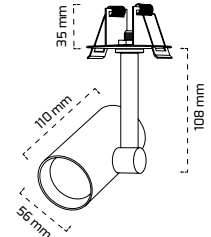

GY 3633

GÜÇ (W)	IŞIK RENGİ	CRI (RA)	IŞIK AKISI (LM)
14 W	2700K	RA>90	1913 LM
14 W	3000K	RA>90	1992 LM
14 W	4000K	RA>90	2022 LM
14 W	5000K	RA>90	2036 LM

On - Off
Fiyat:

31,00 $

GY 3663

GÜÇ (W)	IŞIK RENGİ	CRI (RA)	IŞIK AKISI (LM)
14 W	2700K	RA>90	1913 LM
14 W	3000K	RA>90	1992 LM
14 W	4000K	RA>90	2022 LM
14 W	5000K	RA>90	2036 LM

Triac Dim
Fiyat:

43,00 $

On - Off
Fiyat:

33,00 $

* Driverli Monofaze Soket

GY 3645

GÜÇ (W)	IŞIK RENGİ	CRI (RA)	IŞIK AKISI (LM)
14 W	2700K	RA>90	1913 LM
14 W	3000K	RA>90	1992 LM
14 W	4000K	RA>90	2022 LM
14 W	5000K	RA>90	2036 LM

On - Off
Fiyat:

41,00 $

* Driverli Trifaze Soket

GY 3633 SAR

GÜÇ (W)	IŞIK RENGİ	CRI (RA)	IŞIK AKISI (LM)
14 W	2700K	RA>90	1913 LM
14 W	3000K	RA>90	1992 LM
14 W	4000K	RA>90	2022 LM
14 W	5000K	RA>90	2036 LM

Triac Dim
Fiyat:

44,00 $

On - Off
Fiyat:

33,00 $

GY 3633 SÜR

GÜÇ (W)	IŞIK RENGİ	CRI (RA)	IŞIK AKISI (LM)
14 W	2700K	RA>90	1913 LM
14 W	3000K	RA>90	1992 LM
14 W	4000K	RA>90	2022 LM
14 W	5000K	RA>90	2036 LM

On - Off
Fiyat:

31,00 $