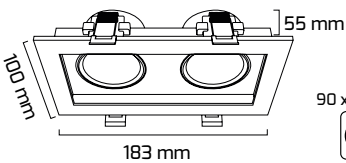

90 x 170 mm

2 YIL GARANTİ

16 WATT

50.000

IP 20

20

GY 1743-8

On - Off
Fiyat:
22,00 $

Triac Dim
Fiyat:
33,00 $

On - Off
Fiyat:
25,00 $

Triac Dim
Fiyat:
36,00 $