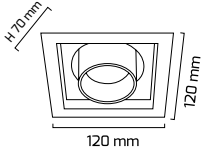

GY 3051-14

GÜÇ (W)	IŞIK RENGİ	CRI (RA)	IŞIK AKISI (LM)
14 W	2700K	RA>90	1913 LM
14 W	3000K	RA>90	1992 LM
14 W	4000K	RA>90	2022 LM
14 W	5000K	RA>90	2036 LM

Triac Dim
Fiyat:
49,00 $

On - Off
Fiyat:
38,00 $

GY 3052-14

GÜÇ (W)	IŞIK RENGİ	CRI (RA)	IŞIK AKISI (LM)
2 x 14 W	2700K	RA>90	3826 LM
2 x 14 W	3000K	RA>90	3984 LM
2 x 14 W	4000K	RA>90	4044 LM
2 x 14 W	5000K	RA>90	4072 LM