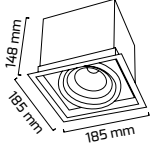

* Ürünlerle ilgili stok sorunuz

GY 3061-30

GÜÇ (W)	IŞIK RENGİ	CRI (RA)	IŞIK AKISI (LM)
30 W	3000K	RA>80	3499 LM
30 W	4000K	RA>80	3605 LM