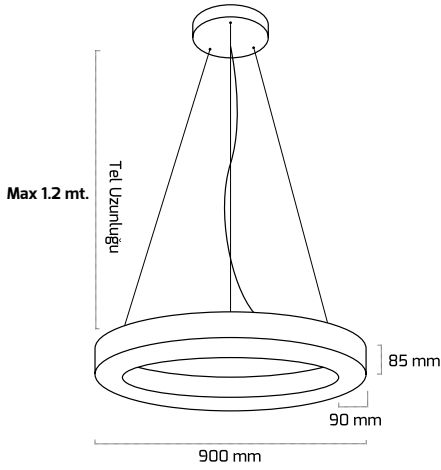

GY 8112-90

GÜÇ (W)	IŞIK RENGİ	CRI (RA)	IŞIK AKISI (LM)
122 W	3000K	RA>90	12810 LM
122 W	4000K	RA>90	13420 LM
122 W	6500K	RA>90	14030 LM

Triac Dim
Fiyat:

372,00 $

On - Off
Fiyat:

327,00 $