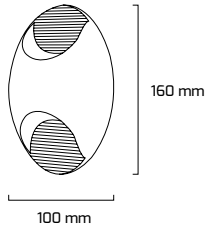

GY 6233

GÜÇ (W)	IŞIK RENGİ	CRI (RA)	IŞIK AKISI (LM)
6 W	3000K	RA>80	660 LM

Siyah

220 VOLT

2 YIL GARANTİ

6 WATT

35.000

IP 65

20

CE

On - Off
Fiyat:
34,00 $