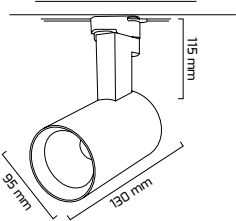

18

CE

On - Off
Fiyat:

66,00 \$

GY 3638

GÜÇ (W)	IŞIK RENGİ	CRI (RA)	IŞIK AKISI (LM)
36 W	2700K	RA>90	4762 LM
36 W	3000K	RA>90	4963 LM
36 W	4000K	RA>90	5035 LM
36 W	5000K	RA>90	5016 LM

● Siyah
○ Beyaz

3 YIL GARANTİ