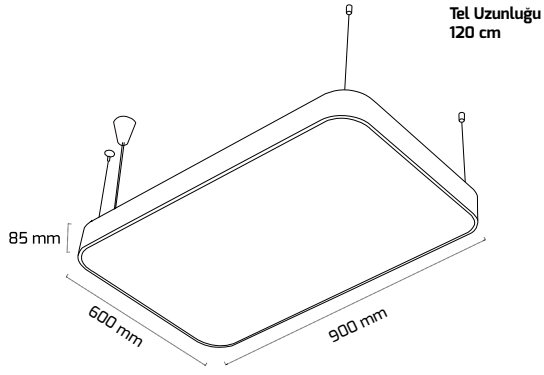

On - Off
Fiyat:
374,00 \$

GY 8118-60x180

GÜÇ (W)	IŞIK RENGİ	CRI (RA)	IŞIK AKISI (LM)
112 W	3000K	RA>90	11760 LM
112 W	4000K	RA>90	12320 LM
112 W	6500K	RA>90	12880 LM

On - Off
Fiyat:
446,00 \$

GY 8119-60x90