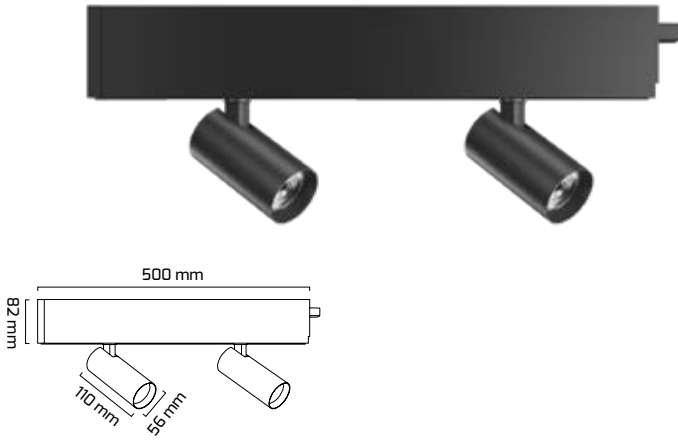

GY 8058-50

GÜÇ (W)	IŞIK RENGİ	CRI (RA)	IŞIK AKISI (LM)
2 x 14 W	2700K	RA>90	3826 LM
2 x 14 W	3000K	RA>90	3984 LM
2 x 14 W	4000K	RA>90	4044 LM
2 x 14 W	5000K	RA>90	4072 LM

On - Off
Fiyat:

100,00 $