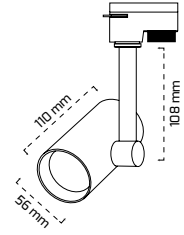

On - Off
Fiyat:**31,00 \$**

GY 3663

GÜÇ (W)	IŞIK RENGİ	CRI (RA)	IŞIK AKISI (LM)
14 W	2700K	RA>90	1913 LM
14 W	3000K	RA>90	1992 LM
14 W	4000K	RA>90	2022 LM
14 W	5000K	RA>90	2036 LM

Triac Dim
Fiyat:**43,00 \$**On - Off
Fiyat:**33,00 \$**