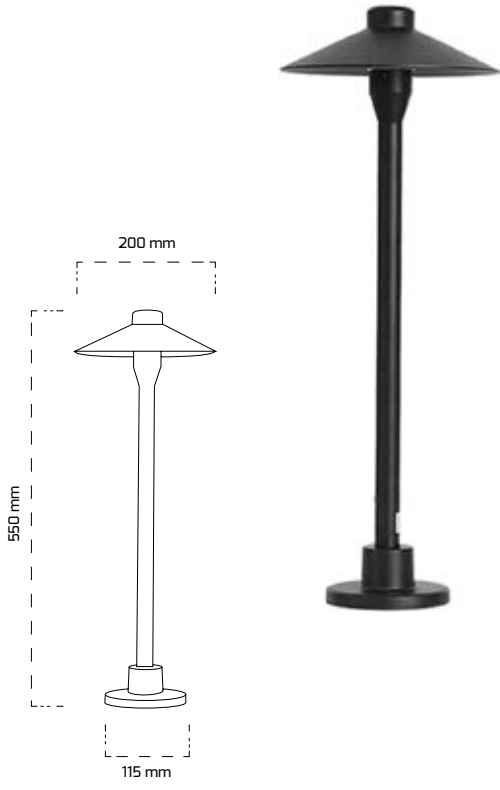

On - Off
Fiyat:
64,50 \$

GY 6261  Siyah  5 WATT  220 VOLT  2 YIL GARANTİ  35.000  IP 65  CE

GÜÇ (W)	IŞIK RENGİ	CRI (RA)	IŞIK AKISI (LM)
5 W	3000K	RA>80	550 LM

On - Off
Fiyat:
66,50 \$

GY 6262  Siyah  5 WATT  220 VOLT  2 YIL GARANTİ  35.000  IP 65  CE