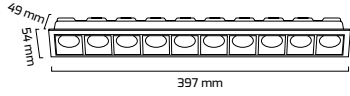

GY 5111

45 x 388 mm

Siyah

2 YIL GARANTİ

20 WATT

50.000

IP 20

CE

Triac Dim

Fiyat:

77,50 $

On - Off

Fiyat:

65,00 $