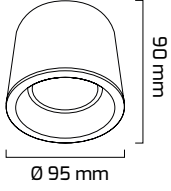

GÜÇ (W)	IŞIK RENGİ	CRI (RA)	IŞIK AKISI (LM)
8 W	2700K	RA>80	880 LM
8 W	3000K	RA>80	920 LM
8 W	4000K	RA>80	960 LM
8 W	6500K	RA>80	1000 LM