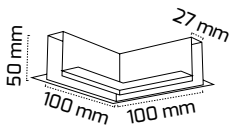

Sıva Altı Trimless Magnet Ray ve Aparatları

GY 2003-2

(2 Metre)

Fiyat:

33,50 $

GY 2003-3

(3 Metre)

Fiyat:

48,50 $

GY 2013

* Sıva Altı Trimless L dönüş aparatı (tavan)

Fiyat:

6,50 $

GY 2014

* Sıva Altı Trimless L dönüş aparatı (duvar)

Fiyat:

6,50 $

Trimless Magnet Ray ve Aparatları

GY 2004-2

(2 Metre)

Fiyat:

34,50 $

GY 2004-3

(3 Metre)

Fiyat:

49,50 $

GY 2015

* Trimless L dönüş aparatı (tavan)

Fiyat:

6,50 $

GY 2016

* Trimless L dönüş aparatı (duvar)

Fiyat:

6,50 $