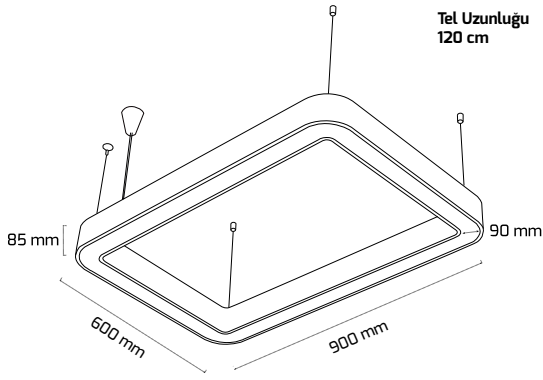

On - Off
Fiyat:

129,00 \$

GY 8120-60

GÜÇ (W)	IŞIK RENGİ	CRI (RA)	IŞIK AKISI (LM)
36 W	3000K	RA>90	3780 LM
36 W	4000K	RA>90	3960 LM
36 W	6500K	RA>90	4140 LM

On - Off
Fiyat:

158,00 \$

GY 8118-60x90

GÜÇ (W)	IŞIK RENGİ	CRI (RA)	IŞIK AKISI (LM)
68 W	3000K	RA>90	7140 LM
68 W	4000K	RA>90	7480 LM
68 W	6500K	RA>90	7820 LM