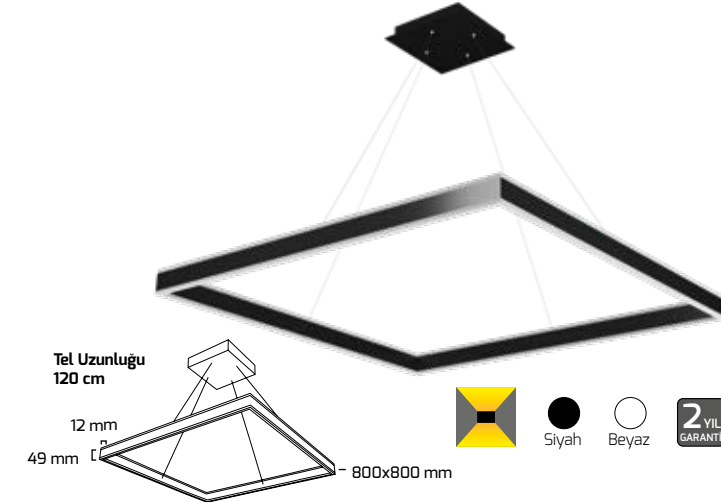

GY 8213-80

GÜÇ (W)	IŞIK RENGİ	CRI (RA)	IŞIK AKISI (LM)
78 W	3000K	RA>90	8190 LM
78 W	4000K	RA>90	8580 LM
78 W	6500K	RA>90	8970 LM

On-Off Fiyat:

330,00 $

Triac Dim Fiyat:

360,00 $

Siyah

Beyaz

17x17 mm
GY 9006-1 (1'li Rozans) Fiyat:

22,00 $

22x22 mm
GY 9006-2 (2'li Rozans) Fiyat:

31,00 $

33x33 mm
GY 9006-3 (3'lü Rozans) Fiyat:

38,00 $