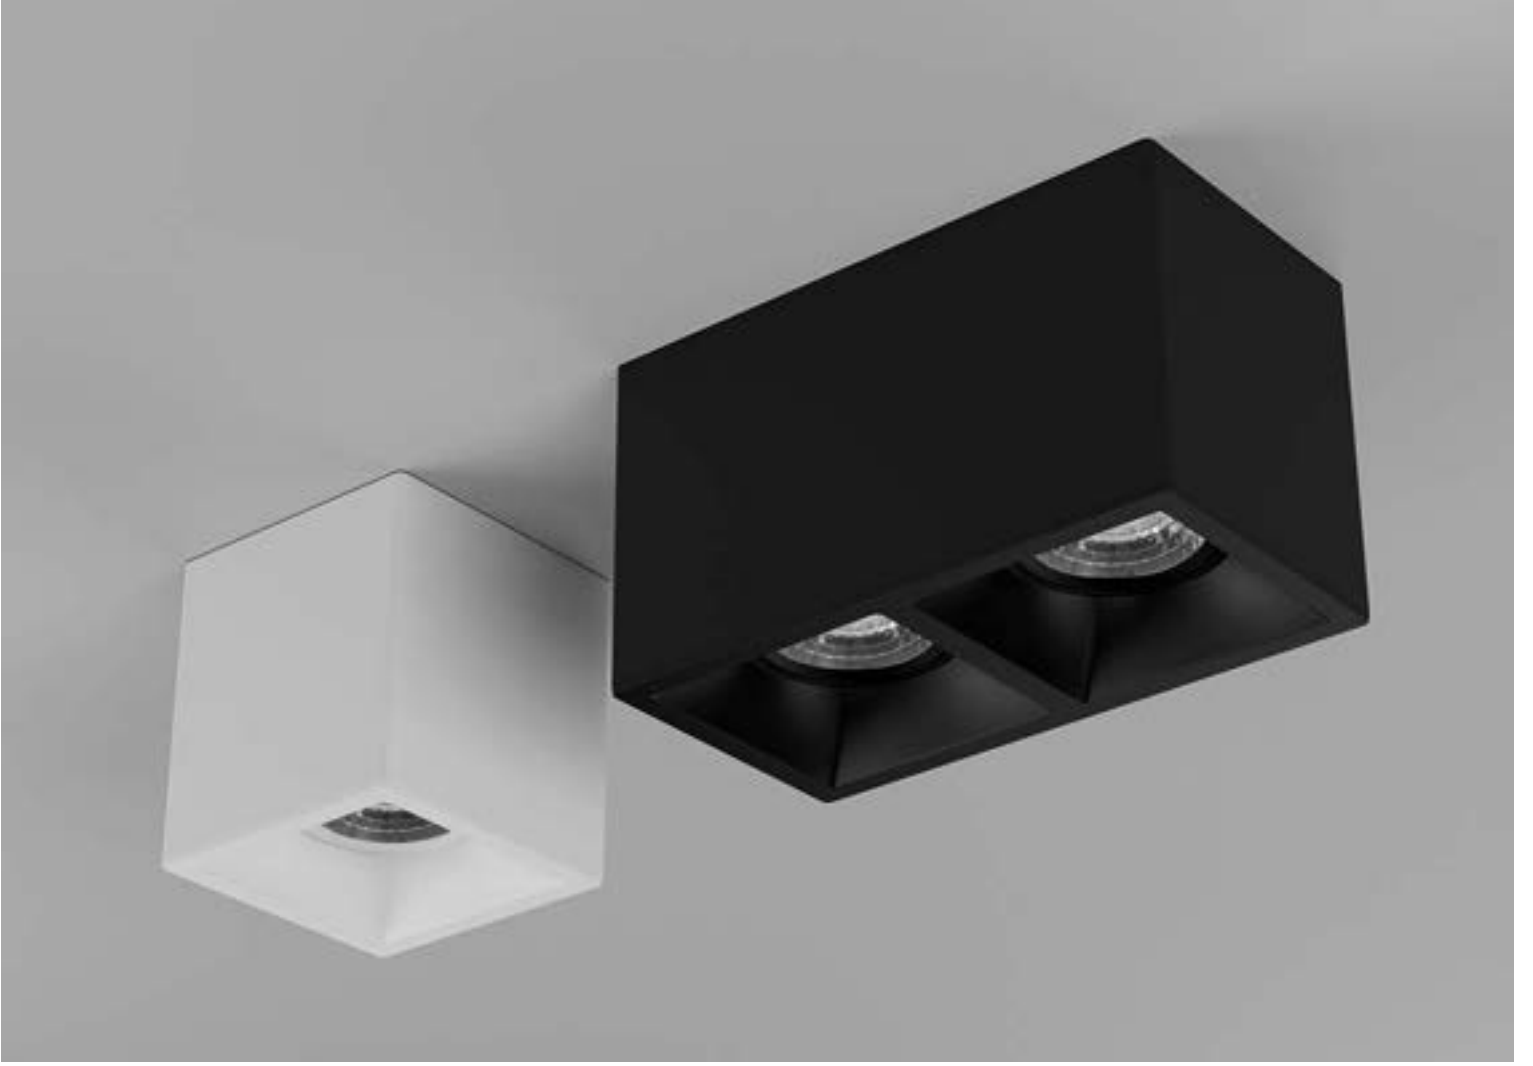

GY 1865

GÜÇ (W)	IŞIK RENGİ	CRI (RA)	IŞIK AKISI (LM)
10 W	2700K	RA>90	1250 LM
10 W	3000K	RA>90	1300 LM
10 W	4000K	RA>90	1350 LM
10 W	6500K	RA>90	1400 LM

Triac Dim
Fiyat:

47,00 $

On - Off
Fiyat:

36,00 $

GY 3635

GÜÇ (W)	IŞIK RENGİ	CRI (RA)	IŞIK AKISI (LM)
2 x 14 W	2700K	RA>90	3826 LM
2 x 14 W	3000K	RA>90	3984 LM
2 x 14 W	4000K	RA>90	4044 LM
2 x 14 W	5000K	RA>90	4072 LM

Triac Dim
Fiyat:

72,50 $

On - Off
Fiyat:

60,00 $