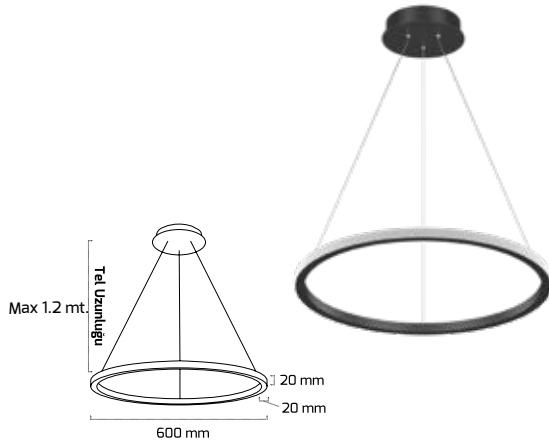

GY 8220-60

GÜÇ (W)	IŞIK RENGİ	CRI (RA)	IŞIK AKISI (LM)
30 W	3000K	RA>90	2850 LM
30 W	4000K	RA>90	3000 LM
30 W	6500K	RA>90	3150 LM

On - Off
Fiyat:

135,00 $