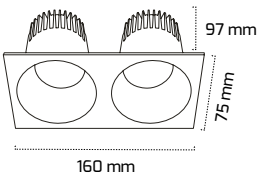

GY 1731-8

GÜÇ (W)	IŞIK RENGİ	CRI (RA)	IŞIK AKISI (LM)
8 W	2700K	RA>80	880 LM
8 W	3000K	RA>80	920 LM
8 W	4000K	RA>80	960 LM
8 W	6500K	RA>80	1000 LM

Triac Dim

Fiyat:

38,50 $

On - Off

Fiyat:

26,50 $

GY 1731-14

GÜÇ (W)	IŞIK RENGİ	CRI (RA)	IŞIK AKISI (LM)
14 W	2700K	RA>80	1540 LM
14 W	3000K	RA>80	1610 LM
14 W	4000K	RA>80	1680 LM
14 W	6500K	RA>80	1750 LM

Triac Dim

Fiyat:

38,50 $

On - Off

Fiyat:

27,00 $

GY 1732-8

GÜÇ (W)	IŞIK RENGİ	CRI (RA)	IŞIK AKISI (LM)
2x8 W	2700K	RA>80	1760 LM
2x8 W	3000K	RA>80	1840 LM
2x8 W	4000K	RA>80	1920 LM
2x8 W	6500K	RA>80	2000 LM

Triac Dim

Fiyat:

58,00 $

On - Off

Fiyat:

47,00 $

GY 1732-14

GÜÇ (W)	IŞIK RENGİ	CRI (RA)	IŞIK AKISI (LM)
2x14 W	2700K	RA>80	3080 LM
2x14 W	3000K	RA>80	3220 LM
2x14 W	4000K	RA>80	3360 LM
2x14 W	6500K	RA>80	3500 LM

Triac Dim

Fiyat:

62,50 $

On - Off

Fiyat:

50,00 $