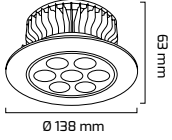

GÜÇ (W)	IŞIK RENGİ	CRI (RA)	IŞIK AKISI (LM)
9 W	3000K	RA>80	1080 LM
9 W	4000K	RA>80	1107 LM
9 W	6500K	RA>80	1134 LM

On - Off
Fiyat:

35,00 $

GY 5412