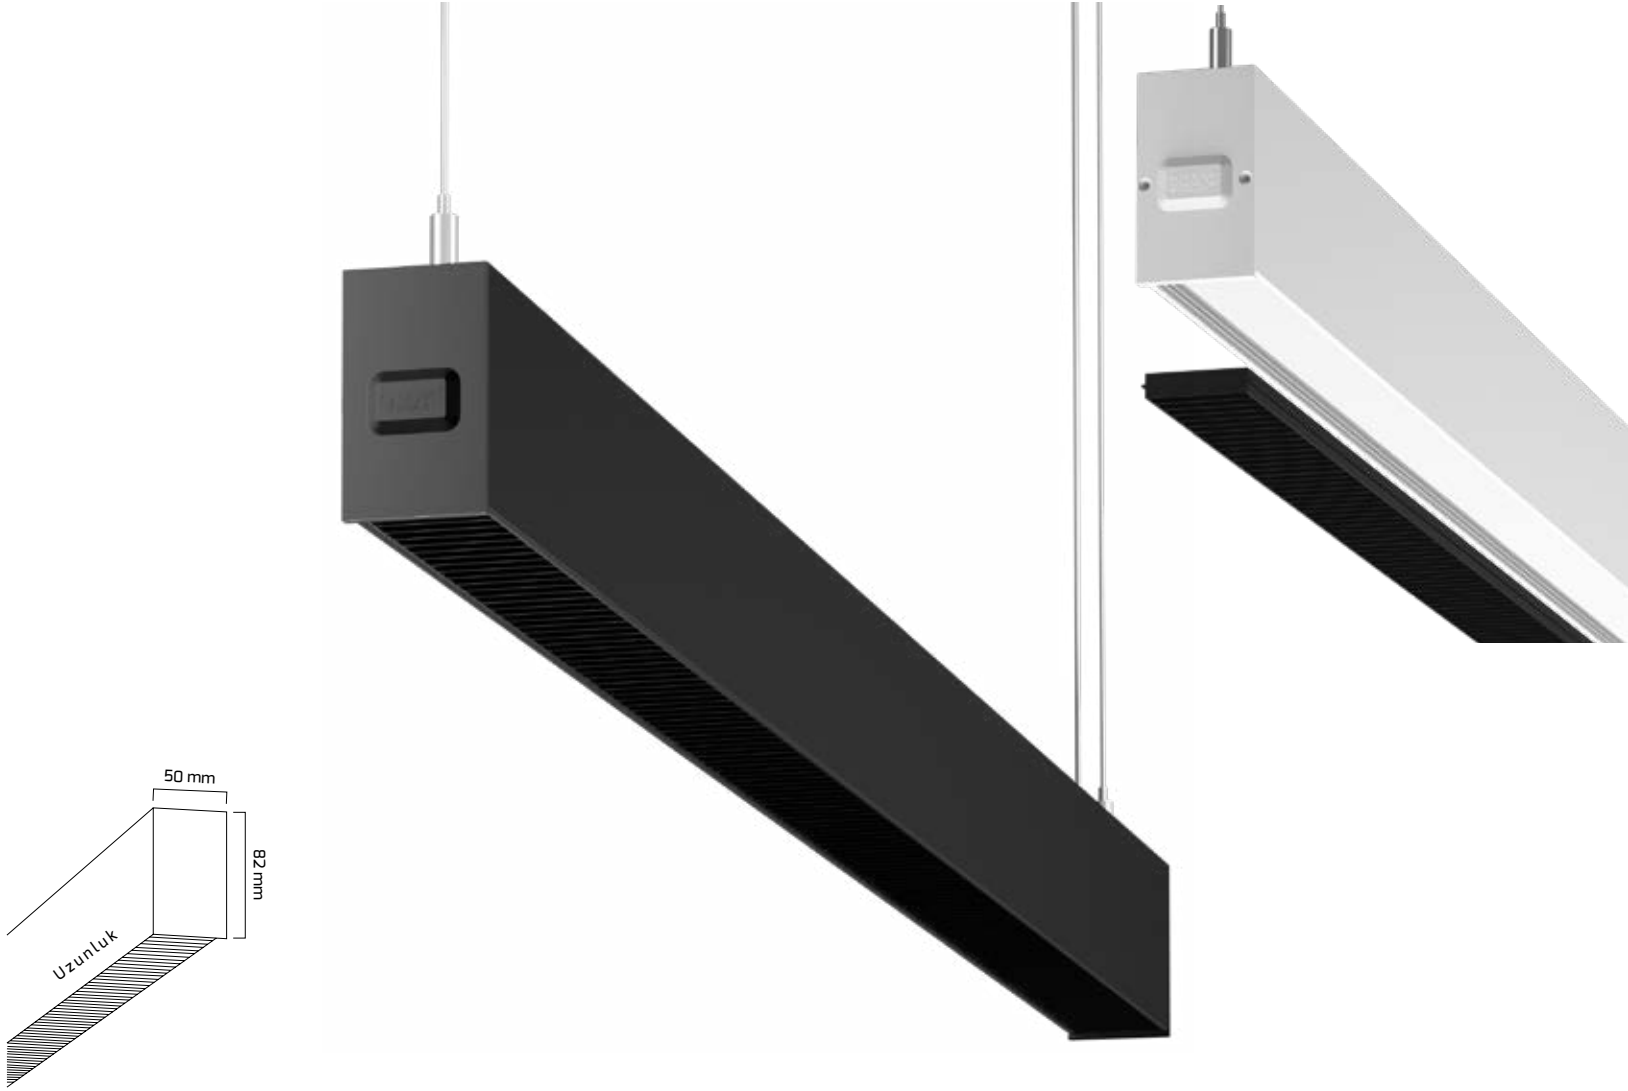

* Kamaşma önleyicinin siyah ve beyaz renk seçeneği vardır

KOD	GÜÇ (W)	IŞIK RENGİ (K)	CRI (RA)	IŞIK AKISI (LM)	UZUNLUK	FİYAT
GY 8054-60	18 W	3000K-4000K-6500K	RA>90	1980 LM	600 mm	53,00 $
GY 8054-90	26 W	3000K-4000K-6500K	RA>90	2860 LM	900 mm	71,00 $
GY 8054-120	34 W	3000K-4000K-6500K	RA>90	3740 LM	1200 mm	88,00 $
GY 8054-150	42 W	3000K-4000K-6500K	RA>90	4620 LM	1500 mm	106,00 $
GY 8054-180	51 W	3000K-4000K-6500K	RA>90	5610 LM	1800 mm	123,00 $
GY 8055-60	26 W	3000K-4000K-6500K	RA>90	2860 LM	600 mm	55,00 $
GY 8055-90	39 W	3000K-4000K-6500K	RA>90	4290 LM	900 mm	73,00 $
GY 8055-120	52 W	3000K-4000K-6500K	RA>90	5720 LM	1200 mm	92,00 $
GY 8055-150	65 W	3000K-4000K-6500K	RA>90	7150 LM	1500 mm	114,00 $
GY 8055-180	75 W	3000K-4000K-6500K	RA>90	8250 LM	1800 mm	132,00 $

KOD	UZUNLUK	FİYAT
GY 9001	1500 mm (asansörlü)	3.15 $

* Sarkıt aparatı için tane fiyatıdır.

* Kablo boyu 1200 mm.

KOD	FİYAT
GY 9003	1.00 $

* Tavaya montaj için tane fiyatıdır.

KOD	FİYAT
GY 9002	1.80 $

* Sıva üzeri montaj için tane fiyatıdır.

KOD	FİYAT
GY 9004	1.50 $

* Baffle tavan montaj için tane fiyatıdır.