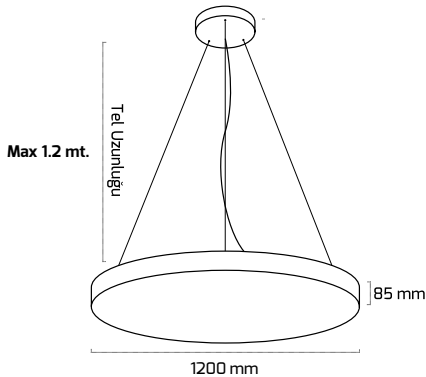

GY 8113-120

GÜÇ (W)	IŞIK RENGİ	CRI (RA)	IŞIK AKISI (LM)
153 W	3000K	RA>90	16065 LM
153 W	4000K	RA>90	16830 LM
153 W	6500K	RA>90	17595 LM

Sıva Üzeri On-Off
Fiyat:

326,00 $

Sarkıt On-Off
Fiyat:

355,00 $

Sarkıt Triac Dim
Fiyat:

415,00 $