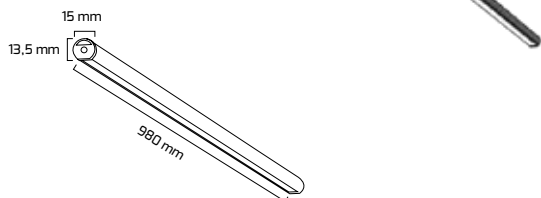

On - Off
Fiyat:
49,00 \$

GY 8010-3

GÜÇ (W)	IŞIK RENGİ	CRI (RA)	IŞIK AKISI (LM)
15 W	3000K	RA>90	1575 LM
15 W	4000K	RA>90	1650 LM
15 W	6500K	RA>90	1725 LM

On - Off
Fiyat:
49,00 \$

GY 8010-4

GÜÇ (W)	IŞIK RENGİ	CRI (RA)	IŞIK AKISI (LM)
25 W	3000K	RA>90	2625 LM
25 W	4000K	RA>90	2750 LM
25 W	6500K	RA>90	2875 LM