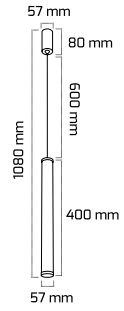

GY 6052-20

GÜÇ (W)	IŞIK RENGİ	CRI (RA)	IŞIK AKISI (LM)
10 W	2700K	RA>90	1000 LM
10 W	3000K	RA>90	1050 LM
10 W	4000K	RA>90	1100 LM
10 W	6500K	RA>90	1150 LM

On - Off
Fiyat:

34,00 $

GY 6052-30

GÜÇ (W)	IŞIK RENGİ	CRI (RA)	IŞIK AKISI (LM)
15 W	2700K	RA>90	1500 LM
15 W	3000K	RA>90	1575 LM
15 W	4000K	RA>90	1650 LM
15 W	6500K	RA>90	1725 LM

On - Off
Fiyat:

41,00 $

GY 6052-40

GÜÇ (W)	IŞIK RENGİ	CRI (RA)	IŞIK AKISI (LM)
20 W	2700K	RA>90	2000 LM
20 W	3000K	RA>90	2100 LM
20 W	4000K	RA>90	2200 LM
20 W	6500K	RA>90	2300 LM

On - Off
Fiyat:

51,00 $

GY 6052-50

GÜÇ (W)	IŞIK RENGİ	CRI (RA)	IŞIK AKISI (LM)
25 W	2700K	RA>90	2500 LM
25 W	3000K	RA>90	2650 LM
25 W	4000K	RA>90	2750 LM
25 W	6500K	RA>90	2875 LM

On - Off
Fiyat:

58,00 $