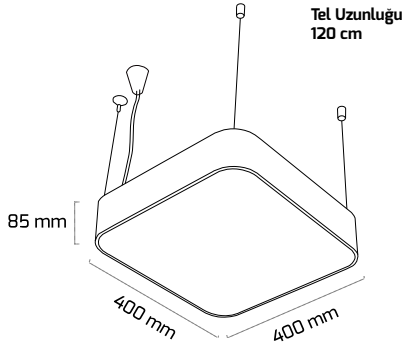

GY 8115-40

GÜÇ (W)	IŞIK RENGİ	CRI (RA)	IŞIK AKISI (LM)
36 W	3000K	RA>90	3780 LM
36 W	4000K	RA>90	3960 LM
36 W	6500K	RA>90	4140 LM

On - Off
Fiyat:

125,00 $