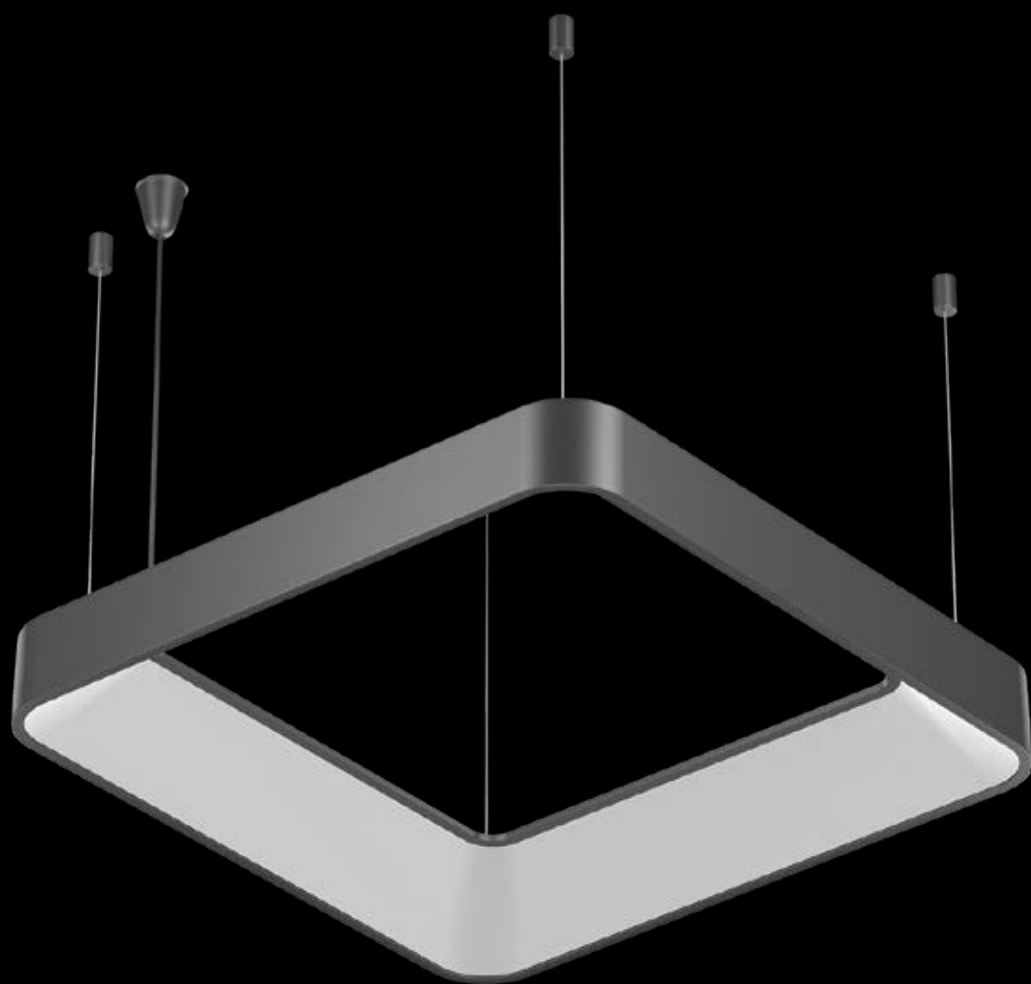

On - Off
Fiyat:

182,00 \$

GY 8115-90

GÜÇ (W)	IŞIK RENGİ	CRI (RA)	IŞIK AKISI (LM)
109 W	3000K	RA>90	11445 LM
109 W	4000K	RA>90	11990 LM
109 W	6500K	RA>90	12535 LM

On - Off
Fiyat:

333,00 \$

GY 8120-40

GÜÇ (W)	IŞIK RENGİ	CRI (RA)	IŞIK AKISI (LM)
28 W	3000K	RA>90	2940 LM
28 W	4000K	RA>90	3080 LM
28 W	6500K	RA>90	3220 LM