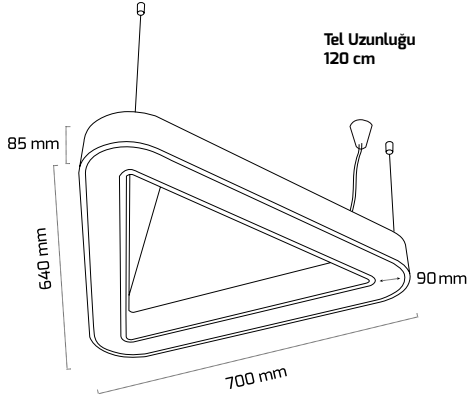

GY 8116-60

GÜÇ (W)	IŞIK RENGİ	CRI (RA)	IŞIK AKISI (LM)
36 W	3000K	RA>90	3780 LM
36 W	4000K	RA>90	3960 LM
36 W	6500K	RA>90	4140 LM

On - Off
Fiyat:

178,00 $