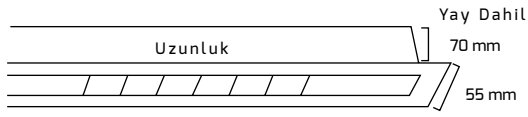

MONTAJ TİPİ: SIVA ALTI

Siyah

Beyaz

KOD	GÜÇ (W)	IŞIK RENGİ (K)	CRI (RA)	IŞIK AKISI (LM)	KESİM ÇAPI	UZUNLUK	FİYAT
GY 8024-60	20 W	3000K-4000K-6500K	RA>90	2800 LM	38 x 610	640 mm	65,00 $
GY 8024-90	30 W	3000K-4000K-6500K	RA>90	4200 LM	38 x 910	940 mm	86,00 $
GY 8024-120	40 W	3000K-4000K-6500K	RA>90	5600 LM	38 x 1210	1240 mm	110,00 $
GY 8024-150	50 W	3000K-4000K-6500K	RA>90	7000 LM	38 x 1510	1540 mm	131,00 $
GY 8024-180	60 W	3000K-4000K-6500K	RA>90	8400 LM	38 x 1810	1840 mm	155,00 $

MONTAJ TİPİ: SIVA ALTI

Siyah

Beyaz

KOD	GÜÇ (W)	IŞIK RENGİ (K)	CRI (RA)	IŞIK AKISI (LM)	KESİM ÇAPI	UZUNLUK	FİYAT
GY 8025-15	10 W	3000K-4000K-6500K	RA>90	1400 LM	38 x 160	190 mm	36,00 $
GY 8025-30	20 W	3000K-4000K-6500K	RA>90	2800 LM	38 x 310	340 mm	50,00 $
GY 8025-45	30 W	3000K-4000K-6500K	RA>90	4200 LM	38 x 460	490 mm	64,00 $
GY 8025-60	40 W	3000K-4000K-6500K	RA>90	5600 LM	38 x 610	640 mm	79,00 $
GY 8025-90	60 W	3000K-4000K-6500K	RA>90	8400 LM	38 x 910	940 mm	111,00 $
GY 8025-120	80 W	3000K-4000K-6500K	RA>90	11200 LM	38 x 1210	1240 mm	148,00 $
GY 8025-150	100 W	3000K-4000K-6500K	RA>90	14000 LM	38 x 1510	1540 mm	175,00 $
GY 8025-180	120 W	3000K-4000K-6500K	RA>90	16800 LM	38 x 1810	1840 mm	211,00 $

*Driverlar harici olarak monte edilmektedir