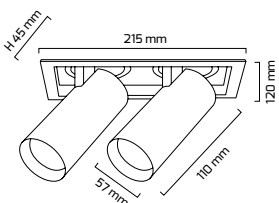

Triac Dim
Fiyat:
77,50 $

On - Off
Fiyat:
65,00 $