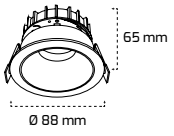

Triac Dim

Fiyat:

27,50 $

On - Off

Fiyat:

15,50 $

GY 1750-8

GÜÇ (W)	IŞIK RENGİ	CRI (RA)	IŞIK AKISI (LM)
8 W	3000K	RA>90	1032 LM
8 W	4000K	RA>90	1052 LM
8 W	5000K	RA>90	1103 LM

Triac Dim

Fiyat:

34,00 $

On - Off

Fiyat:

23,00 $

GY 1750-14

GÜÇ (W)	IŞIK RENGİ	CRI (RA)	IŞIK AKISI (LM)
14 W	3000K	RA>90	1992 LM
14 W	4000K	RA>90	2022 LM
14 W	5000K	RA>90	2036 LM

GY 1722

GÜÇ (W)	IŞIK RENGİ	CRI (RA)	IŞIK AKISI (LM)
6 W	3000K	RA>80	660 LM

On - Off

Fiyat:

9,50 $

GY 2430

GÜÇ (W)	IŞIK RENGİ	CRI (RA)	IŞIK AKISI (LM)
3 W	3000K	RA>80	330 LM

On - Off

Fiyat:

7,00 $