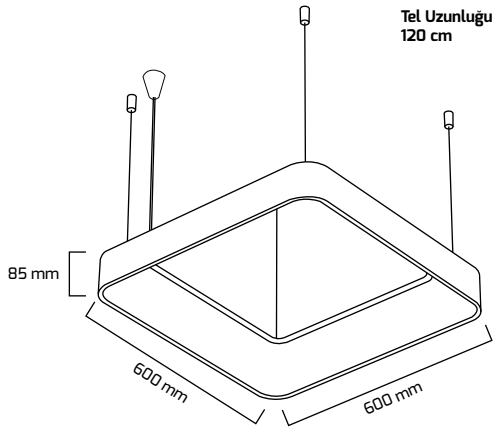

GY 8120-40

GÜÇ (W)	IŞIK RENGİ	CRI (RA)	IŞIK AKISI (LM)
28 W	3000K	RA>90	2940 LM
28 W	4000K	RA>90	3080 LM
28 W	6500K	RA>90	3220 LM

On - Off
Fiyat:

129,00 $

GY 8120-60

GÜÇ (W)	IŞIK RENGİ	CRI (RA)	IŞIK AKISI (LM)
36 W	3000K	RA>90	3780 LM
36 W	4000K	RA>90	3960 LM
36 W	6500K	RA>90	4140 LM

On - Off
Fiyat:

158,00 $