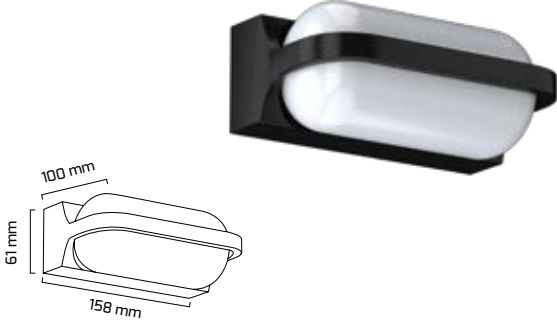

GÜÇ (W)	IŞIK RENGİ	CRI (RA)	IŞIK AKISI (LM)
3 W	3000K	RA>80	330 LM

On - Off
Fiyat:
45,00 \$

GY 6245

GÜÇ (W)	IŞIK RENGİ	CRI (RA)	IŞIK AKISI (LM)
3 W	3000K	RA>80	330 LM

On - Off
Fiyat:
45,00 \$

GY 6235

GÜÇ (W)	IŞIK RENGİ	CRI (RA)	IŞIK AKISI (LM)
12 W	3000K	RA>80	1320 LM