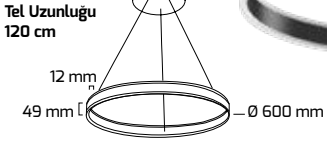

GY 8211-40

GÜÇ (W)	IŞIK RENGİ	CRI (RA)	IŞIK AKISI (LM)
35 W	3000K	RA>90	3675 LM
35 W	4000K	RA>90	3850 LM
35 W	6500K	RA>90	4025 LM

On-Off Fiyat:

168,00 \$

Triac Dim Fiyat:

183,00 \$

GY 8211-60

GÜÇ (W)	IŞIK RENGİ	CRI (RA)	IŞIK AKISI (LM)
40 W	3000K	RA>90	4200 LM
40 W	4000K	RA>90	4400 LM
40 W	6500K	RA>90	4600 LM