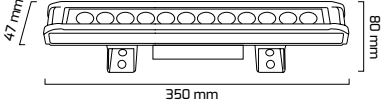

GY 6030-30

GÜÇ (W)	IŞIK RENGİ	CRI (RA)	IŞIK AKISI (LM)
12 W	3000K	RA>80	1308 LM
12 W	4000K	RA>80	1368 LM
12 W	6500K	RA>80	1452 LM
12 W	YEŞİL	RA>80	1056 LM
12 W	MAVİ	RA>80	1224 LM
12 W	AMBER	RA>80	1080 LM

On - Off

Fiyat:

52,00 $

GY 6030-60

GÜÇ (W)	IŞIK RENGİ	CRI (RA)	IŞIK AKISI (LM)
24 W	3000K	RA>80	2616 LM
24 W	4000K	RA>80	2736 LM
24 W	6500K	RA>80	2904 LM
24 W	YEŞİL	RA>80	2112 LM
24 W	MAVİ	RA>80	2448 LM
24 W	AMBER	RA>80	2106 LM

On - Off

Fiyat:

74,00 $