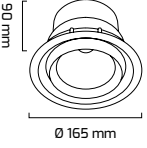

Triac Dim
Fiyat:
62,50 $

On - Off
Fiyat:
50,00 $

GÜÇ (W)	IŞIK RENGİ	CRI (RA)	IŞIK AKISI (LM)
30 W	2700K	RA>90	3843 LM
30 W	3000K	RA>90	3995 LM
30 W	4000K	RA>90	4055 LM
30 W	5000K	RA>90	4104 LM

GY 3050-42