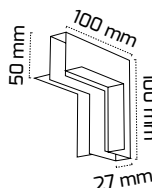

GY 2015

* Trimless L dönüş aparatı (tavan)

Fiyat:

6,50 \$

GY 2016

* Trimless L dönüş aparatı (duvar)

Fiyat:

6,50 \$