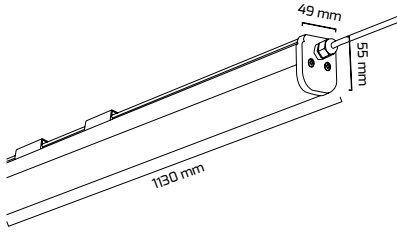

GY 4316-36

On - Off
Fiyat:
30,00 $

GÜÇ (w)	İŞIK RENGİ	CRI (RA)	İŞIK AKISI (LM)
36 W	4000K	RA>90	3240 LM
36 W	6500K	RA>90	3420 LM