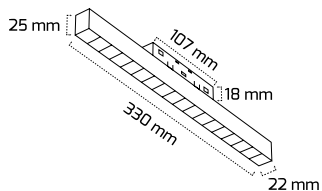

Fiyat:

8,00 \$

GY 2051-12

GÜÇ (W)	IŞIK RENGİ	CRI (RA)	IŞIK AKISI (LM)
12 W	3000K	RA>80	1320 LM
12 W	4000K	RA>80	1380 LM

Fiyat:

11,00 \$

GY 2051-18

GÜÇ (W)	IŞIK RENGİ	CRI (RA)	IŞIK AKISI (LM)
18 W	3000K	RA>80	1980 LM
18 W	4000K	RA>80	2070 LM