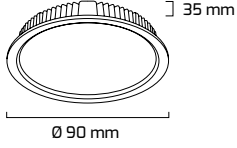

GY 1773-7

GÜÇ (W)	IŞIK RENGİ	CRI (RA)	IŞIK AKISI (LM)
7 W	3000K	RA>90	700 LM
7 W	4000K	RA>90	735 LM
7 W	6500K	RA>90	770 LM

* Backlight

Ø 70 mm

2 YIL GARANTİ

7 WATT

50.000

IP 20

40

CE

Triac Dim

Fiyat:

24,50 $

On - Off

Fiyat:

12,50 $

GY 1773-16

GÜÇ (W)	IŞIK RENGİ	CRI (RA)	IŞIK AKISI (LM)
14 W	3000K	RA>90	1400 LM
14 W	4000K	RA>90	1470 LM
14 W	6500K	RA>90	1540 LM