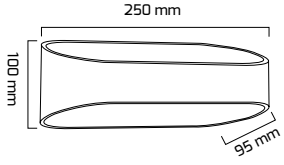

GY 6216

GÜÇ (w)	IŞIK RENGİ	CRI (RA)	IŞIK AKISI (LM)
10 W	3000K	RA>80	1100 LM

Siyah

2 YIL GARANTİ

220 VOLT

10 WATT

35.000

IP 65

20

CE

On - Off
Fiyat:
56,50 $

GY 6217

GÜÇ (w)	IŞIK RENGİ	CRI (RA)	IŞIK AKISI (LM)
10 W	3000K	RA>80	1100 LM