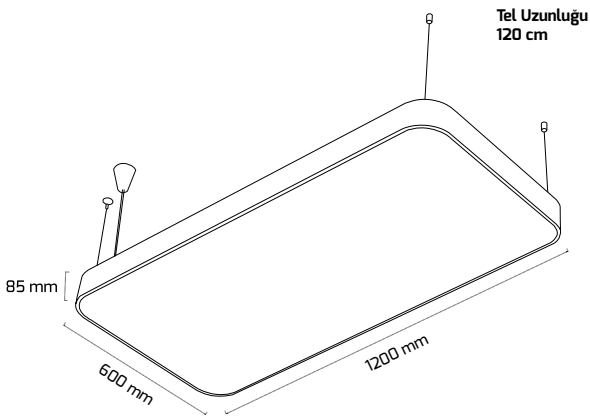

GY 8119-60x120

GÜÇ (W)	IŞIK RENGİ	CRI (RA)	IŞIK AKISI (LM)
193 W	3000K	RA>90	20265 LM
193 W	4000K	RA>90	21230 LM
193 W	6500K	RA>90	22195 LM

On - Off
Fiyat:

339,00 $