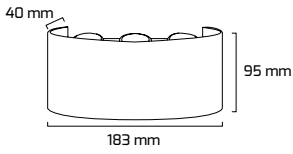

GY 6223

Siyah

2 YIL
GARANTİ

220
VOLT

6
WATT

35.000

IP
65

20

CE

GÜÇ (W)	IŞIK RENGİ	CRI (RA)	IŞIK AKISI (LM)
6 W	3000K	RA>80	610 LM

On - Off
Fiyat:
32,50 $