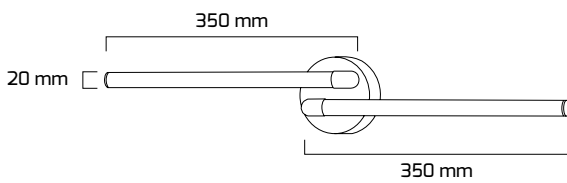

GY 4209

GÜÇ (W)	IŞIK RENGİ	CRI (RA)	IŞIK AKISI (LM)
12 W	3000K	RA>80	1080 LM

On - Off
Fiyat:
46,00 $