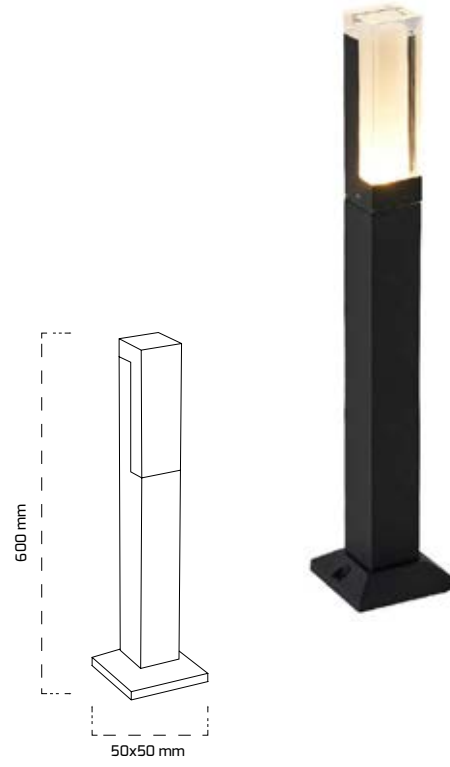

On - Off
Fiyat:
62,00 $

GY 6263 Siyah 5 WATT 220 VOLT 2 YIL GARANTİ 35.000 IP 65 CE

GÜÇ (W)	IŞIK RENGİ	CRI (RA)	IŞIK AKISI (LM)
5 W	3000K	RA>80	550 LM