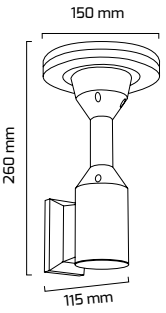

On - Off
Fiyat:
64,00 $