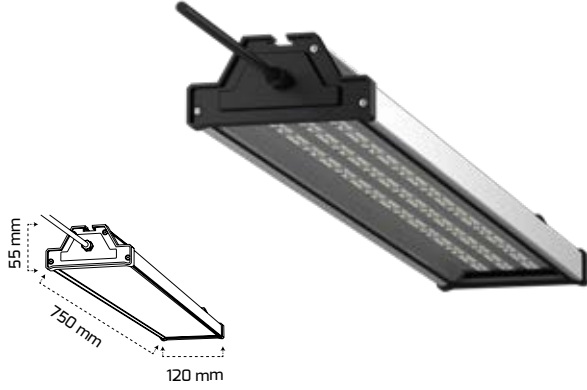

On - Off
Fiyat:**98,50 \$**

GY 4321-135

GÜÇ (W)	IŞIK RENGİ	CRI (RA)	IŞIK AKISI (LM)
135 W	4000K	RA>90	14175 LM
135 W	6500K	RA>90	14850 LM

On - Off
Fiyat:**138,00 \$**

GY 4322-90

GÜÇ (W)	IŞIK RENGİ	CRI (RA)	IŞIK AKISI (LM)
90 W	4000K	RA>90	10350 LM
90 W	6500K	RA>90	10800 LM