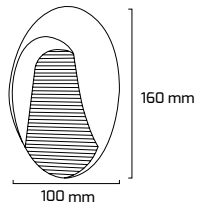

CE

On - Off
Fiyat:
34,00 \$

GY 6234

GÜÇ (W)	IŞIK RENGİ	CRI (RA)	IŞIK AKISI (LM)
3 W	3000K	RA>80	330 LM

Siyah

2 YIL GARANTİ

220 VOLT

3 WATT