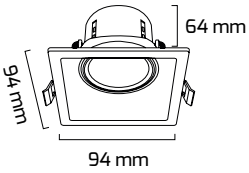

80 x 80 mm

2 YIL GARANTİ

8 WATT

50.000

IP 20

40

GY 1736-8

On - Off
Fiyat:
12,00 $

Triac Dim
Fiyat:
24,00 $

On - Off
Fiyat:
14,00 $

Triac Dim
Fiyat:
26,00 $

GÜÇ (W)	IŞIK RENGİ	CRI (RA)	IŞIK AKISI (LM)
2 x 8 W	2700K	RA>80	1760 LM
2 x 8 W	3000K	RA>80	1840 LM
2 x 8 W	4000K	RA>80	1920 LM
2 x 8 W	6500K	RA>80	2000 LM