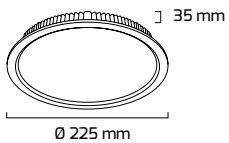

* Backlight

Ø 205 mm

2 YIL GARANTİ

28 WATT

50.000

IP 20

20

CE

Triac Dim

Fiyat:

43,50 $

On - Off

Fiyat:

31,00 $