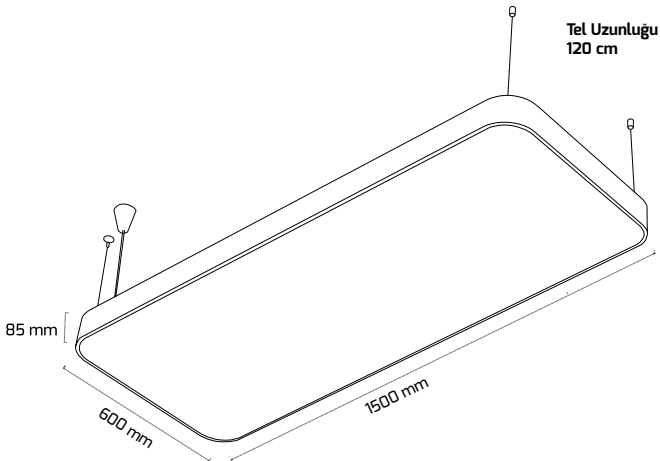

GY 8119-60x150

GÜÇ (W)	IŞIK RENGİ	CRI (RA)	IŞIK AKISI (LM)
228 W	3000K	RA>90	23940 LM
228 W	4000K	RA>90	25080 LM
228 W	6500K	RA>90	26220 LM

On - Off
Fiyat:

395,00 $