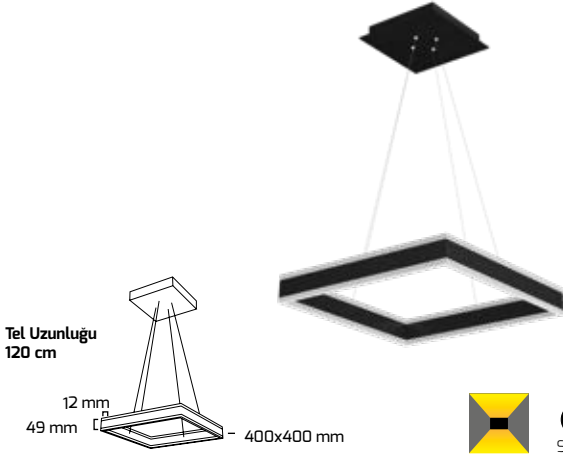

Triac Dim Fiyat:

238,00 \$

17x17 mm
GY 9006-1 (1'li Rozans) Fiyat:
22,00 \$

22x22 mm
GY 9006-2 (2'li Rozans) Fiyat:
31,00 \$

33x33 mm
GY 9006-3 (3'li Rozans) Fiyat:
38,00 \$

GY 8213-40

GÜÇ (W)	IŞIK RENGİ	CRI (RA)	IŞIK AKISI (LM)
35 W	3000K	RA>90	3675LM
35 W	4000K	RA>90	3850 LM
35 W	6500K	RA>90	4025 LM