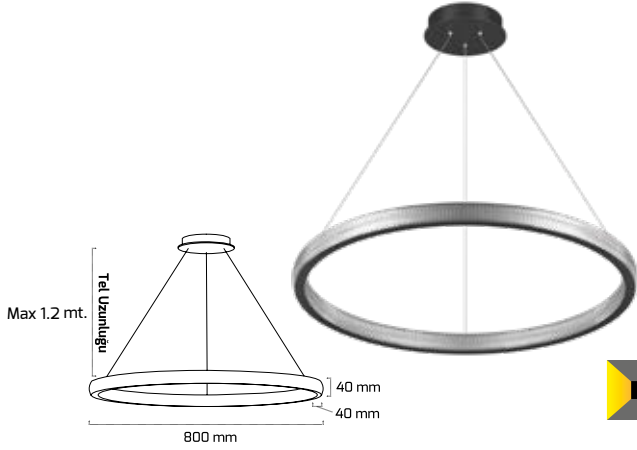

GY 8261-80

GÜÇ (W)	İŞİK RENGİ	CRI (RA)	İŞİK AKISI (LM)
160 W	3000K	RA>90	15200 LM
160 W	4000K	RA>90	16000 LM
160 W	6500K	RA>90	16800 LM

Gold

Siyah

Beyaz

160 WATT

220 VOLT

50.000

IP 20

On - Off
Fiyat:

308,00 $