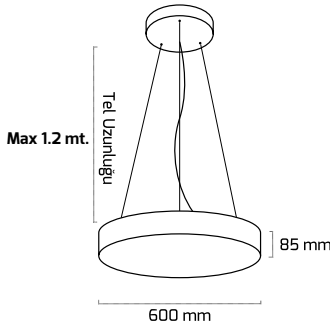

GY 8113-60

GÜÇ (W)	IŞIK RENGİ	CRI (RA)	IŞIK AKISI (LM)
73 W	3000K	RA>90	7665 LM
73 W	4000K	RA>90	8030 LM
73 W	6500K	RA>90	8395 LM

Sıva Üzeri On-Off
Fiyat:

141,00 $

Sarkıt On-Off
Fiyat:

170,00 $

Sarkıt Triac Dim
Fiyat:

200,00 $