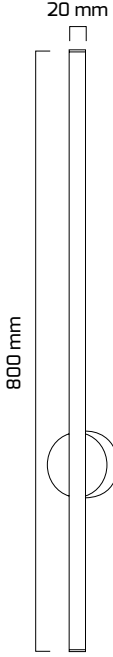

GY 4208

GÜÇ (W)	IŞIK RENGİ	CRI (RA)	IŞIK AKISI (LM)
12 W	3000K	RA>80	1080 LM

On - Off
Fiyat:
39,00 $

GY 4209

GÜÇ (W)	IŞIK RENGİ	CRI (RA)	IŞIK AKISI (LM)
12 W	3000K	RA>80	1080 LM

On - Off
Fiyat:
46,00 $