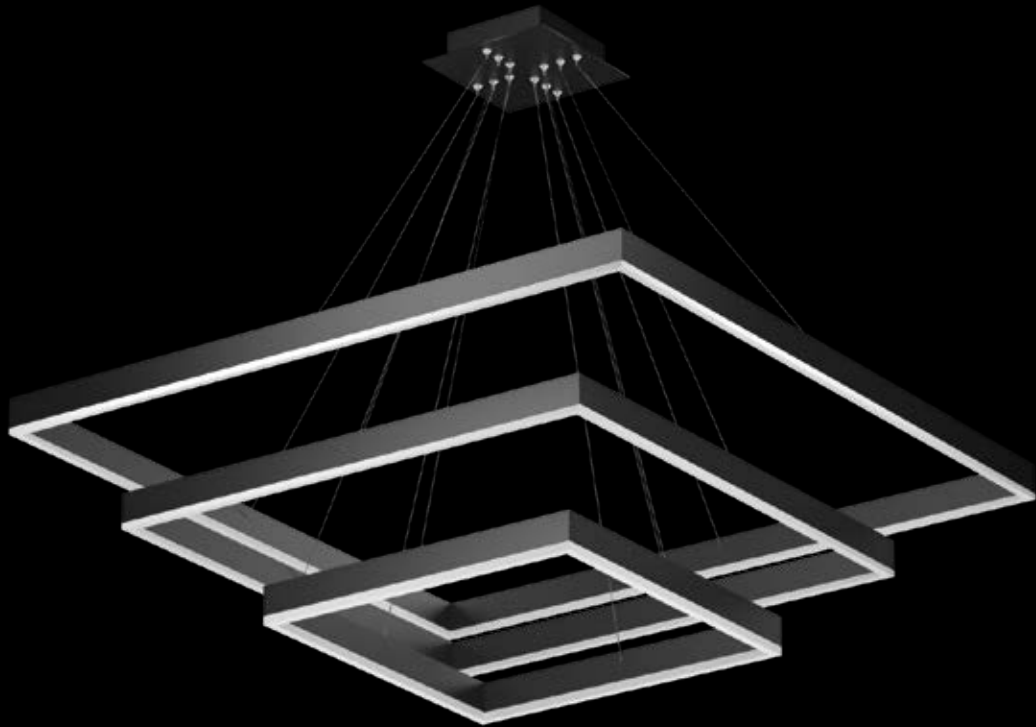

GY 8123-4

GÜÇ (W)	IŞIK RENGİ	CRI (RA)	IŞIK AKISI (LM)
56 W	3000K	RA>90	5880 LM
56 W	4000K	RA>90	6160 LM
56 W	6500K	RA>90	6440 LM

On-Off Fiyat:

109,00 \$

Triac Dim Fiyat:

134,00 \$17x17 mm
GY 9006-1 (1'li Rozans) Fiyat:**22,00 \$**22x22 mm
GY 9006-2 (2'li Rozans) Fiyat:**31,00 \$**33x33 mm
GY 9006-3 (3'lü Rozans) Fiyat:**38,00 \$**33x33 mm
GY 9006-4 (4'lü Rozans) Fiyat:**46,00 \$**