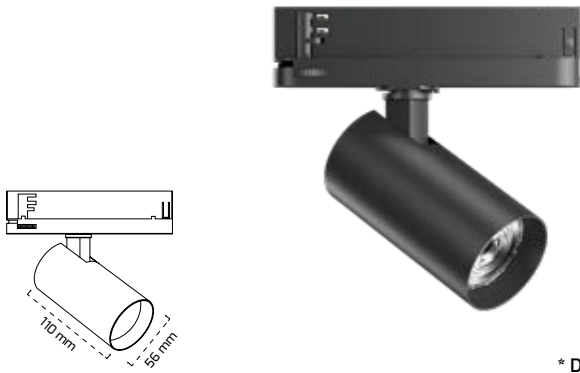

GY 3646

GÜÇ (W)	IŞIK RENGİ	CRI (RA)	IŞIK AKISI (LM)
14 W	2700K	RA>90	1913 LM
14 W	3000K	RA>90	1992 LM
14 W	4000K	RA>90	2022 LM
14 W	5000K	RA>90	2036 LM

On - Off
Fiyat:
40,00 $