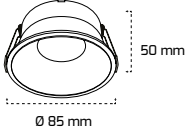

Triac Dim

Fiyat:

27,50 $

On - Off

Fiyat:

15,50 $

GY 1750-8

GÜÇ (W)	IŞIK RENGİ	CRI (RA)	IŞIK AKISI (LM)
8 W	3000K	RA>90	1032 LM
8 W	4000K	RA>90	1052 LM
8 W	5000K	RA>90	1103 LM