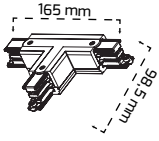

GY 9043

Fiyat:
32,00 $