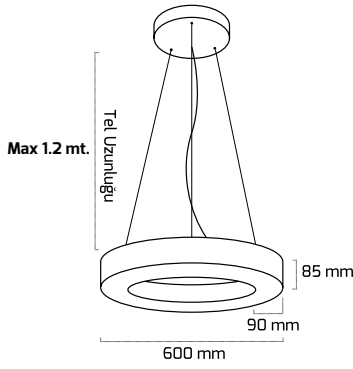

GY 8112-60

GÜÇ (W)	IŞIK RENGİ	CRI (RA)	IŞIK AKISI (LM)
82 W	3000K	RA>90	8610 LM
82 W	4000K	RA>90	9020 LM
82 W	6500K	RA>90	9430 LM

Triac Dim
Fiyat:

240,00 $

On - Off
Fiyat:

210,00 $