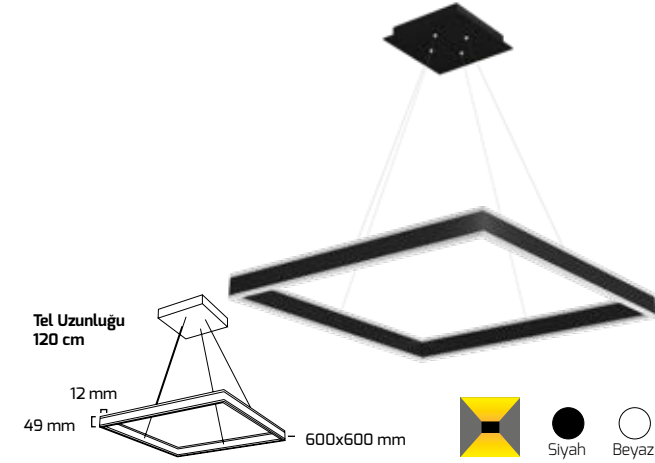

On-Off Fiyat:

180,00 \$

Triac Dim Fiyat:

195,00 \$

Siyah

Beyaz

GY 8213-60

GÜÇ (W)	IŞIK RENGİ	CRI (RA)	IŞIK AKISI (LM)
52 W	3000K	RA>90	5460 LM
52 W	4000K	RA>90	5720 LM
52 W	6500K	RA>90	5980LM