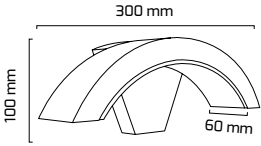

CE

On - Off
Fiyat:**51,00 \$**

GY 6238

GÜÇ (W)	IŞIK RENGİ	CRI (RA)	IŞIK AKISI (LM)
10 W	3000K	RA>80	1100 LM

On - Off
Fiyat:
74,00 \$

GY 6239

GÜÇ (W)	IŞIK RENGİ	CRI (RA)	IŞIK AKISI (LM)
10 W	3000K	RA>80	1100 LM