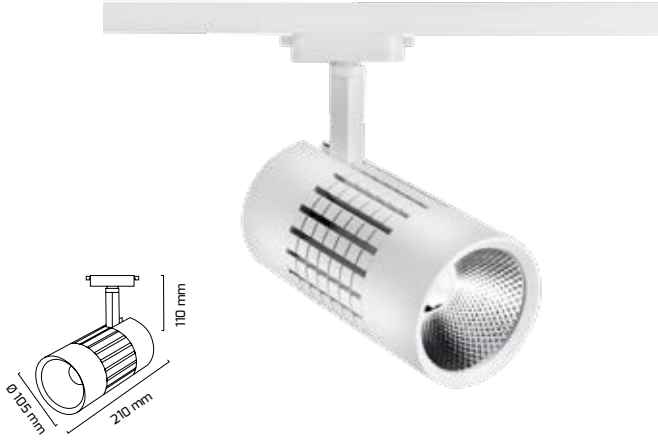

GY 3617

GÜÇ (W)	IŞIK RENGİ	CRI (RA)	IŞIK AKISI (LM)
36 W	2700K	RA>90	4762 LM
36 W	3000K	RA>90	4963 LM
36 W	4000K	RA>90	5035 LM
36 W	5000K	RA>90	5016 LM

On - Off

Fiyat:

40,00 $