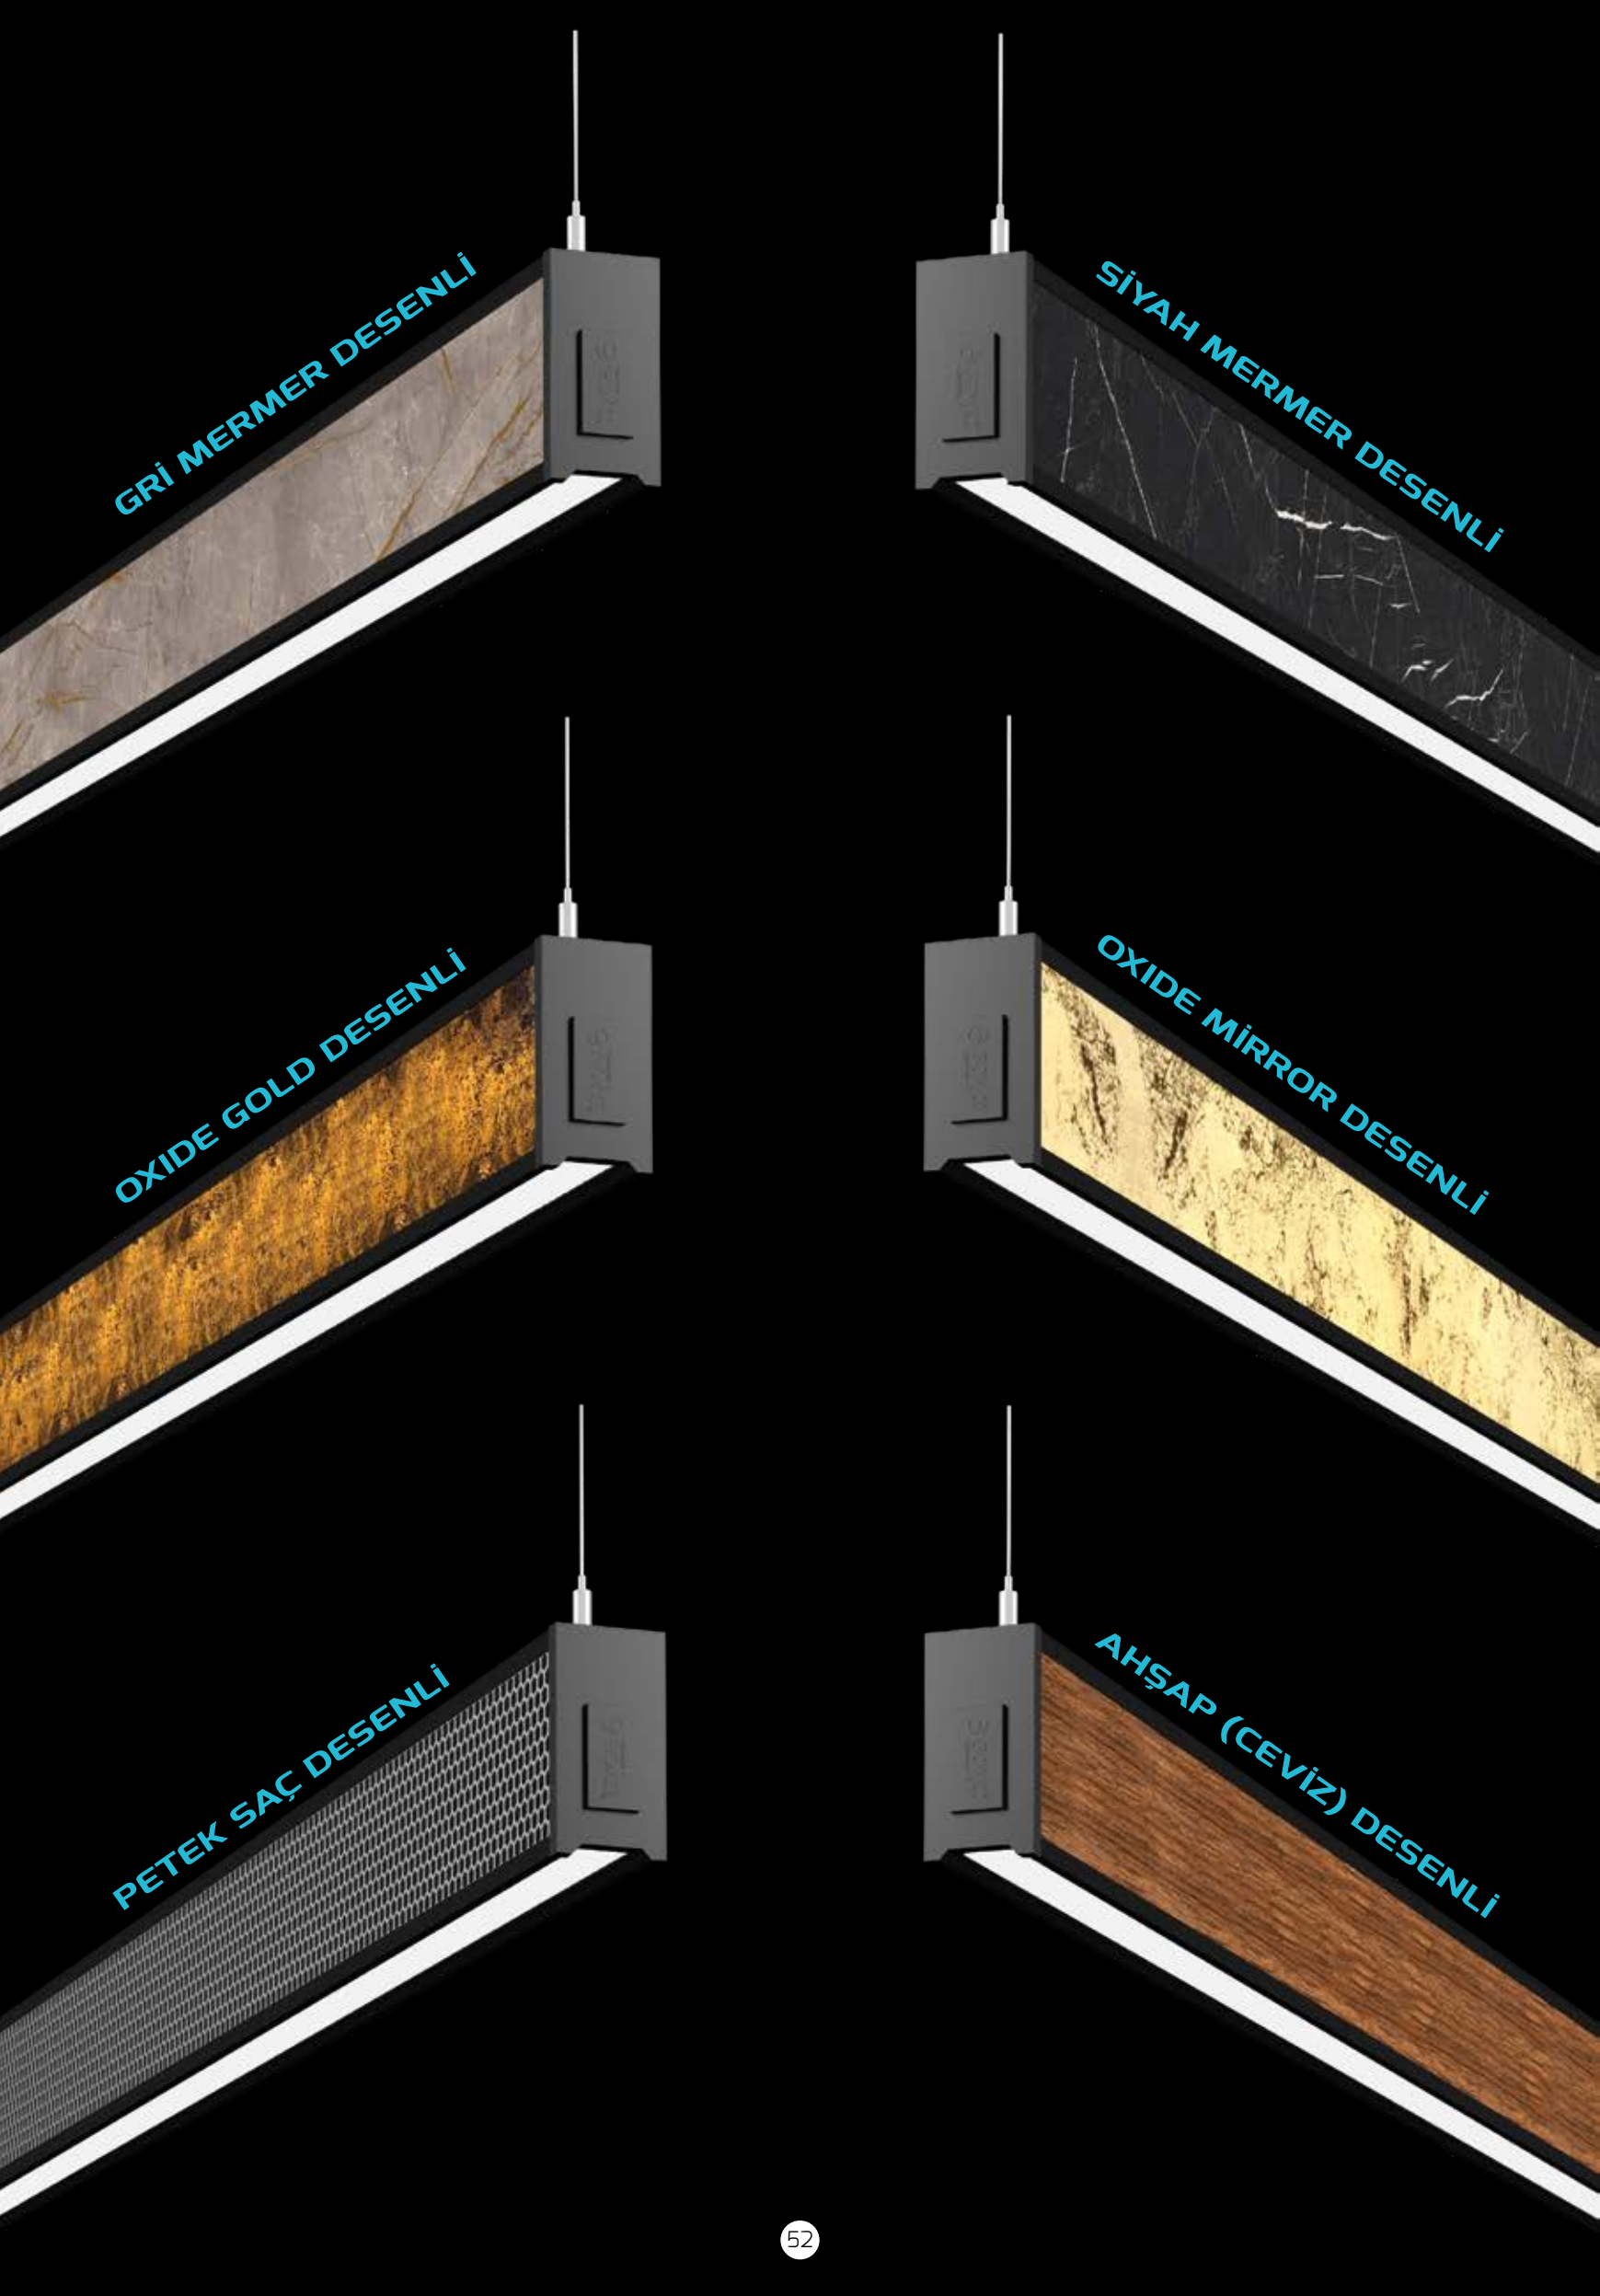

GRI MERMER DESENLI

SIYAH MERMER DESENLI

OXIDE GOLD DESENLI

OXIDE MIRROR DESENLI

PETEK SAÇ DESENLI

AHŞAP (CEVİZ) DESENLI

GRİ MERMER DESENİLİ - SİYAH MERMER DESENİLİ - AHŞAP (CEVİZ) DESENİLİ

KOD	GÜÇ (W)	IŞIK RENGİ (K)	CRI (RA)	IŞIK AKISI (LM)	UZUNLUK	FİYAT
GY 8046-60	18 W	3000K-4000K-6500K	RA>90	1980 LM	600 mm	65,00 $
GY 8046-90	26 W	3000K-4000K-6500K	RA>90	2860 LM	900 mm	88,00 $
GY 8046-120	34 W	3000K-4000K-6500K	RA>90	3740 LM	1200 mm	111,00 $
GY 8046-150	42 W	3000K-4000K-6500K	RA>90	4620 LM	1500 mm	135,00 $
GY 8046-180	51 W	3000K-4000K-6500K	RA>90	5610 LM	1800 mm	158,00 $

OXIDE GOLD DESENİLİ - OXIDE MİRROR DESENİLİ

KOD	GÜÇ (W)	IŞIK RENGİ (K)	CRI (RA)	IŞIK AKISI (LM)	UZUNLUK	FİYAT
GY 8046-60	18 W	3000K-4000K-6500K	RA>90	1980 LM	600 mm	75,00 $
GY 8046-90	26 W	3000K-4000K-6500K	RA>90	2860 LM	900 mm	103,00 $
GY 8046-120	34 W	3000K-4000K-6500K	RA>90	3740 LM	1200 mm	131,00 $
GY 8046-150	42 W	3000K-4000K-6500K	RA>90	4620 LM	1500 mm	160,00 $
GY 8046-180	51 W	3000K-4000K-6500K	RA>90	5610 LM	1800 mm	187,00 $

PETEK SAÇ DESENİLİ

KOD	GÜÇ (W)	IŞIK RENGİ (K)	CRI (RA)	IŞIK AKISI (LM)	UZUNLUK	FİYAT
GY 8046-60	18 W	3000K-4000K-6500K	RA>90	1980 LM	600 mm	72,00 $
GY 8046-90	26 W	3000K-4000K-6500K	RA>90	2860 LM	900 mm	99,00 $
GY 8046-120	34 W	3000K-4000K-6500K	RA>90	3740 LM	1200 mm	125,00 $
GY 8046-150	42 W	3000K-4000K-6500K	RA>90	4620 LM	1500 mm	153,00 $
GY 8046-180	51 W	3000K-4000K-6500K	RA>90	5610 LM	1800 mm	179,00 $

KOD	FİYAT
GY 9001	3,15 $

* Sarkıt aparatı için tane fiyatıdır.

* Kablo boyu 1200 mm.

KOD	FİYAT
GY 9002	1,80 $

* Sıva üzeri montaj için tane fiyatıdır.

KOD	FİYAT
GY 9003	1,00 $

* Tavaya montaj için tane fiyatıdır.

KOD	FİYAT
GY 9004	1,50 $

* Baffle tavan montaj için tane fiyatıdır.