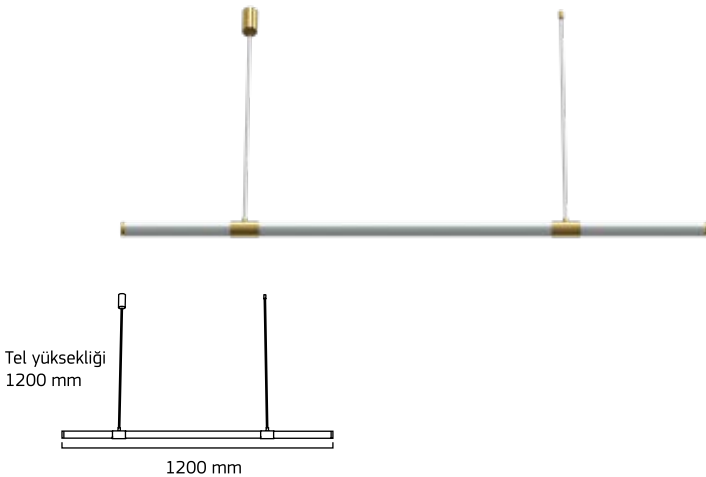

GY 8215-120

GÜÇ (W)	IŞIK RENGİ	CRI (RA)	IŞIK AKISI (LM)
24 W	3000K	RA>80	2400 LM

On - Off
Fiyat:
138,00 $