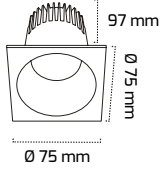

GY 1732-8

GÜÇ (W)	IŞIK RENGİ	CRI (RA)	IŞIK AKISI (LM)
2x8 W	2700K	RA>80	1760 LM
2x8 W	3000K	RA>80	1840 LM
2x8 W	4000K	RA>80	1920 LM
2x8 W	6500K	RA>80	2000 LM

Triac Dim

Fiyat:

58,00 $

On - Off

Fiyat:

47,00 $