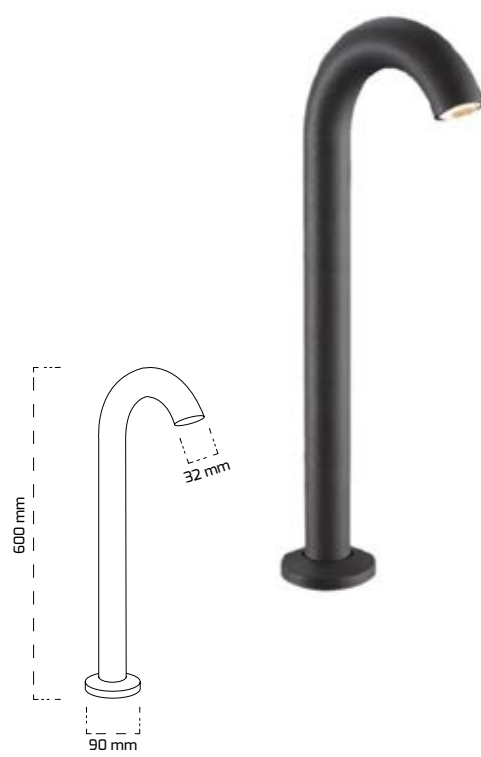

On - Off
Fiyat:
64,50 $

GY 6261 Siyah 5 WATT 220 VOLT 2 YIL GARANTİ 35.000 IP 65 CE

GÜÇ (W)	IŞIK RENGİ	CRI (RA)	IŞIK AKISI (LM)
5 W	3000K	RA>80	550 LM