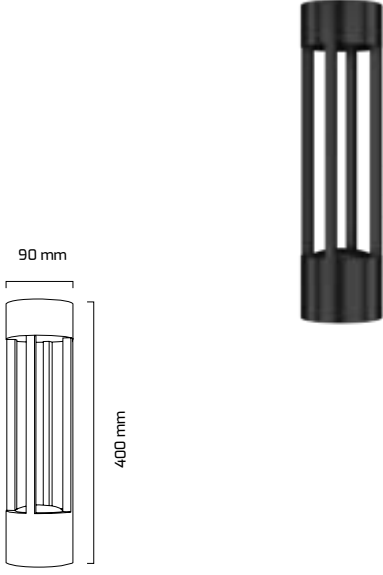

On - Off
Fiyat:
64,50 $

GY 6252 Siyah

GÜÇ (W)	IŞIK RENGİ	CRI (RA)	IŞIK AKISI (LM)
7 W	3000K	RA>80	973 LM