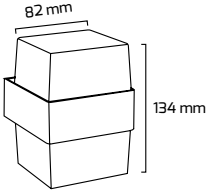

GÜÇ (w)	IŞIK RENGİ	CRI (RA)	IŞIK AKISI (LM)
6 W	3000K	RA>80	660 LM

On - Off
Fiyat:
45,00 \$

GY 6229

GÜÇ (W)	IŞIK RENGİ	CRI (RA)	IŞIK AKISI (LM)
7 W	3000K	RA>80	770 LM

On - Off
Fiyat:
30,00 \$

GY 6230

GÜÇ (W)	IŞIK RENGİ	CRI (RA)	IŞIK AKISI (LM)
14 W	3000K	RA>80	1540 LM