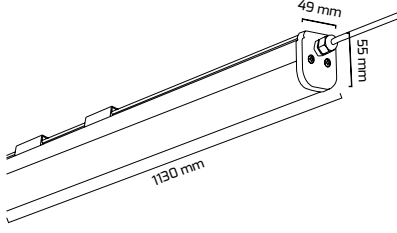

GY 4316-36

On - Off
Fiyat:
30,00 $

GÜÇ (w)	İŞIK RENGİ	CRI (RA)	İŞIK AKISI (LM)
36 W	4000K	RA>90	3240 LM
36 W	6500K	RA>90	3420 LM

GY 4316-52

On - Off
Fiyat:
44,00 $

GÜÇ (w)	İŞIK RENGİ	CRI (RA)	İŞIK AKISI (LM)
52 W	4000K	RA>90	5720 LM
52 W	6500K	RA>90	5980 LM

GY 4317

On - Off
Fiyat:
40,00 $

GÜÇ (w)	İŞIK RENGİ	CRI (RA)	İŞIK AKISI (LM)
36 W	4000K	RA>90	3240 LM
36 W	6500K	RA>90	3420 LM