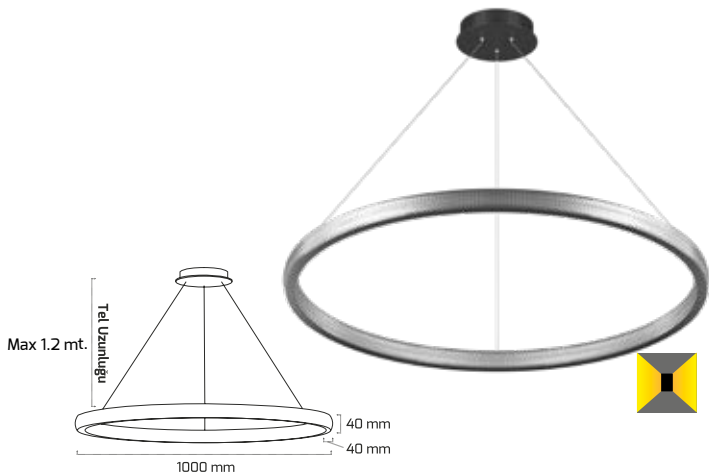

GY 8261-100

GÜÇ (W)	İŞİK RENGİ	CRI (RA)	İŞİK AKISI (LM)
200 W	3000K	RA>90	19000 LM
200 W	4000K	RA>90	20000 LM
200 W	6500K	RA>90	21000 LM

Gold

Siyah

Beyaz

200 WATT

220 VOLT

50.000

IP 20

On - Off
Fiyat:

383,00 $

Ø 17 mm
GY 9007-1 (1'li Rozans) Fiyat:

27,00 $

Ø 30 mm
GY 9007-2 (2'li Rozans) Fiyat:

37,00 $

Ø 34 mm
GY 9007-3 (3'lü Rozans) Fiyat:

47,00 $

Ø 40 mm
GY 9007-4 (4'lü Rozans) Fiyat:

57,00 $