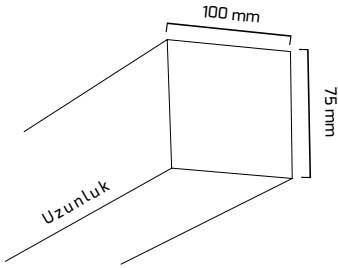

KOD	GÜÇ (W)	IŞIK RENGİ (K)	CRI (RA)	IŞIK AKISI (LM)	UZUNLUK	FİYAT
GY 8045-60	35 W	3000K-4000K-6500K	RA>90	3850 LM	600 mm	73.00 $
GY 8045-90	52 W	3000K-4000K-6500K	RA>90	5720 LM	900 mm	100.00 $
GY 8045-120	58 W	3000K-4000K-6500K	RA>90	6380 LM	1200 mm	129.00 $
GY 8045-150	64 W	3000K-4000K-6500K	RA>90	7040 LM	1500 mm	154.00 $
GY 8045-180	74 W	3000K-4000K-6500K	RA>90	8140 LM	1800 mm	180.00 $

KOD	UZUNLUK	FİYAT
GY 9001	1500 mm (asansörlü)	3.15 $

* Sarkıt aparatı için tane fiyatıdır.

* Kablo boyu 1200 mm.

KOD	FİYAT
GY 9003	1.00 $

* Tavaya montaj için tane fiyatıdır.

KOD	FİYAT
GY 9002	1.80 $

* Sıva üzeri montaj için tane fiyatıdır.

KOD	FİYAT
GY 9004	1.50 $

* Baffle tavan montaj için tane fiyatıdır.