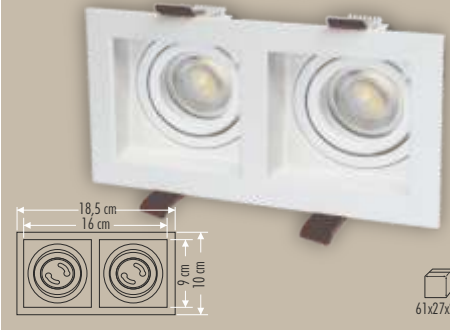

CT-5237 PARS (2'Lİ BEYAZ)

CT-5227 PARS (2'Lİ BEYAZ-SİYAH)

170 ₺