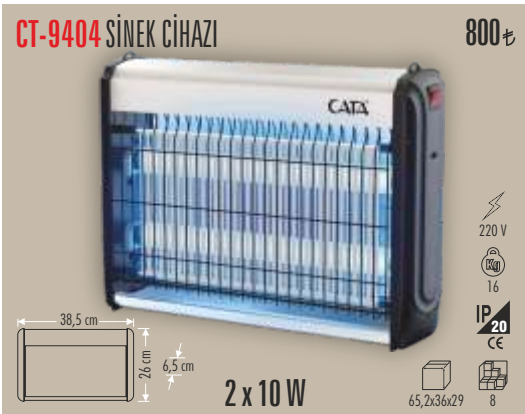

IP 64
CE

220 V

15000

63,5x42,5x39,5 12

60 W

19,8 cm
26 cm

MODERN DEKORATİF SARKIT VE SİNEK CİHAZI

cata.com.tr