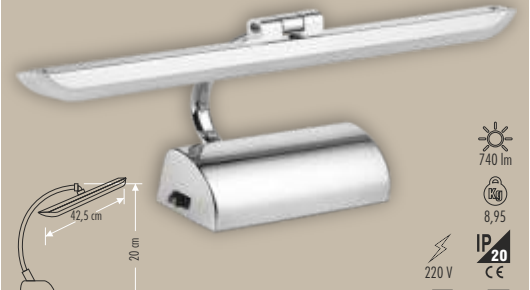

42,5 cm
20 cm
4,3 cm

10 W

CT-5206 FLAMİNGO LEDLİ APLİK (BEYAZ)

500 ₺

6400 K

480 lm

5,73

IP20
220 V

15000

42x34x33,5