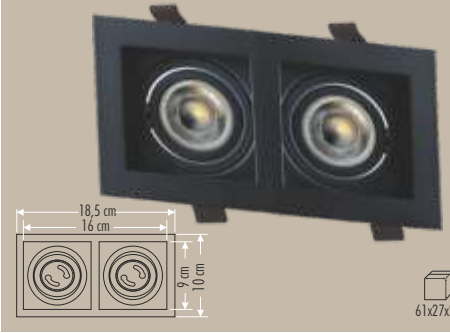

MODERN DEKORATİF SPOT

90 ₺

90 ₺

170 ₺

90 ₺

90 ₺

170 ₺

115 ₺

115 ₺

225 ₺

90 ₺

90 ₺

170 ₺

230 ₺