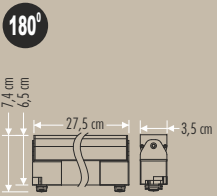

PVC GÖVDE BAKIR KANAL

CT-5395 KAMA LED ARMATÜR

700 ₺

3200 K

30 W