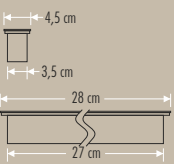

CT-5391 KATANA LED ARMATÜR

400 ₺

4000 K