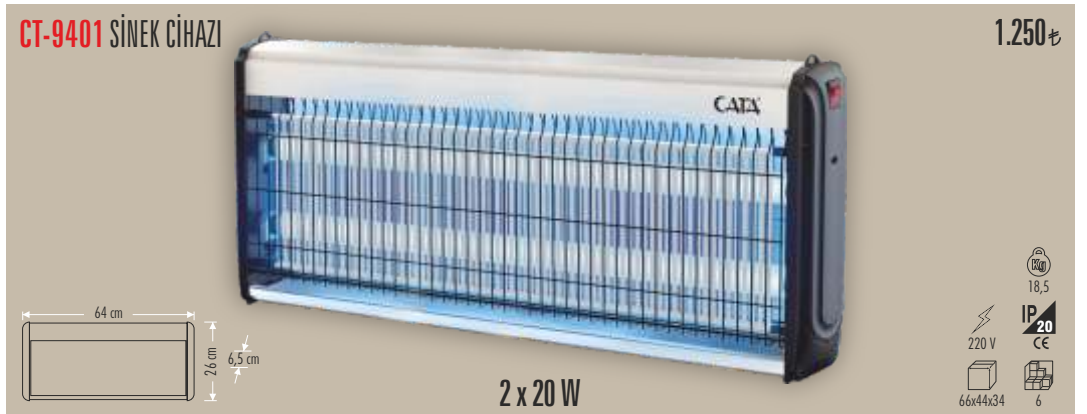

IP 64
CE

220 V

15000

63,5x42,5x39,5 12

60 W

19,8 cm
26 cm

MODERN DEKORATİF SARKIT VE SİNEK CİHAZI

cata.com.tr