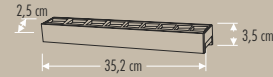

CT-5831 LIA MAGNETIC

24 W

2000 lm

48 V

50

3000 K

600 ₺