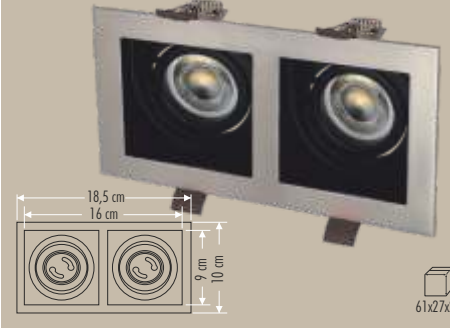

CT-5019 PARS (2'Lİ SİYAH)

225 ₺