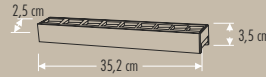

CT-5841 LIA MAGNETIC

24 W

2000 lm

48 V

50

3000 K

600 ₺