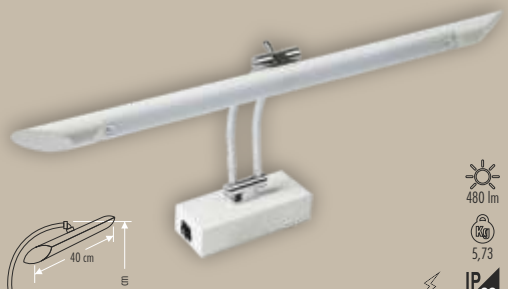

40 cm
17 cm
5 cm

6 W

ÇİFT PİRİZLİ

325 ₺

6400 K

3200 K

8

IP20
15000

42x31x36