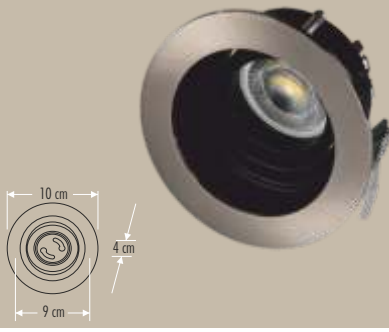

CT-5222 PARS (BEYAZ-SİYAH)

90 ₺

CT-5227 PARS (2'Lİ BEYAZ-SİYAH)

170 ₺

CT-5220 PARS (SATIN-SİYAH)

115 ₺

CT-5225 PARS (SATIN-SİYAH)

115 ₺