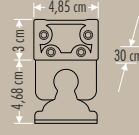

BUHAR FİLTRELİ