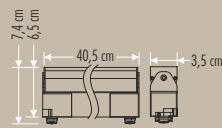

CT-5396 KAMA LED ARMATÜR

950 ₺

3200 K