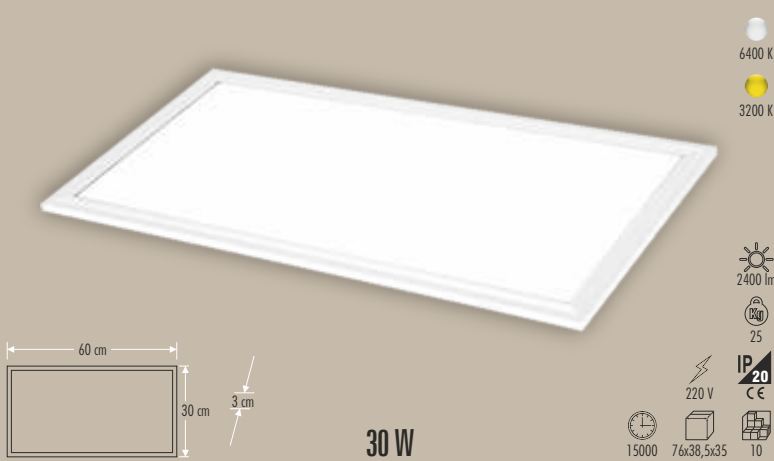

CT-9046 60 x 60 CLIP IN KASA

275 ₺