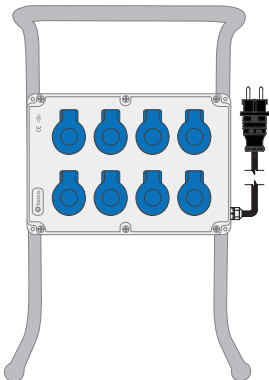

BKP98280-0012
2.629,50 TL