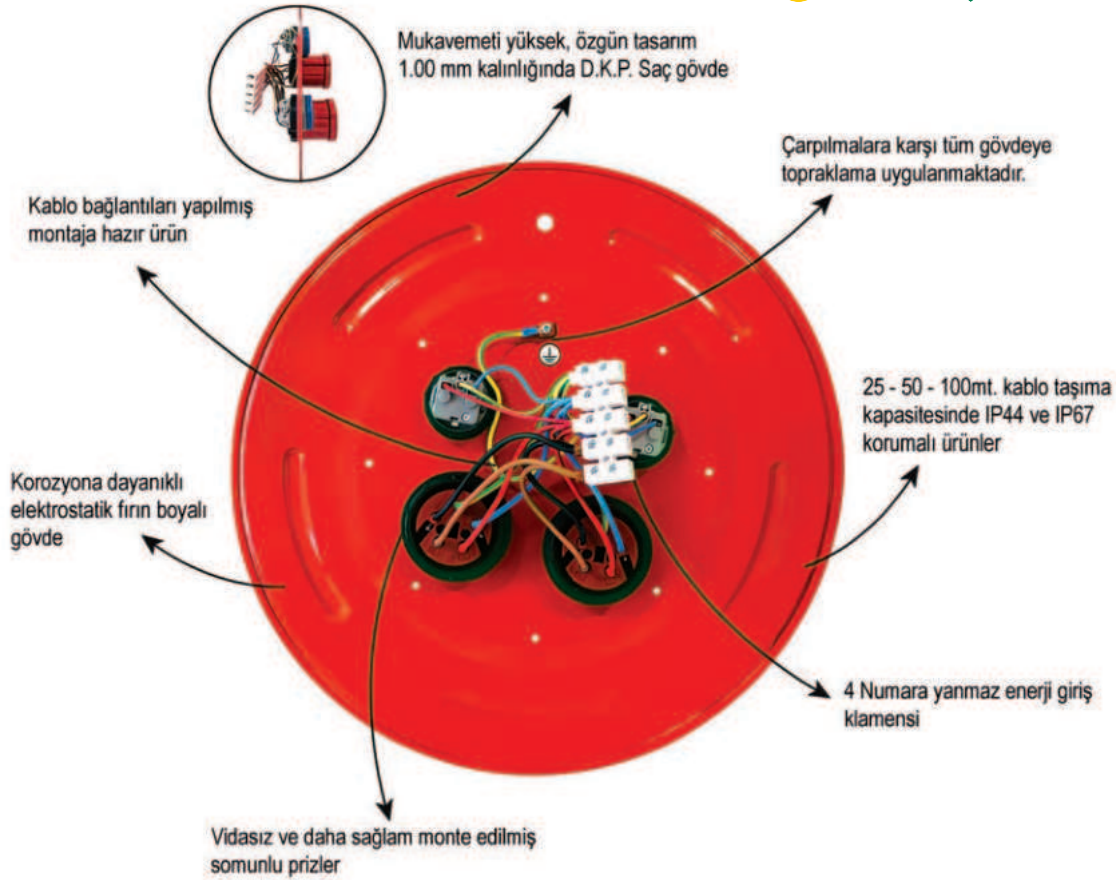

BEMİS KABLO MAKARASI KAPASİTE TABLOSU

Makara Modeli	KABLO KESİTİ VE UZUNLUĞU (metre)											
	3x1.5tr	3x2.5tr	3x4tr	3x6tr	4x1.5tr	4x2.5tr	4x4tr	4x6tr	5x1.5tr	5x2.5tr	5x4tr	5x6tr
BM1	25	15	13	10								
BM2	50	30	25	15								
BM3	70	50	35	25								
BM4	80	60	40	35	70	45	40	25	60	40	25	20
BM5	170	130	100	90	150	120	95	70	120	100	75	40
BM6	170	130	100	90	150	120	95	70	120	100	75	40
BM7	15	10										
BM8	25	20	15	10								
BM9	50	35	25	20								

Tablo H05VF-F kablo dış çapı baz alınarak hesaplanmıştır. Veriler kullanılan kablo markası cinsi ve kullanıcıya göre değişkenlik gösterebilir.

METAL MAKARA ÖZELLİKLERİ