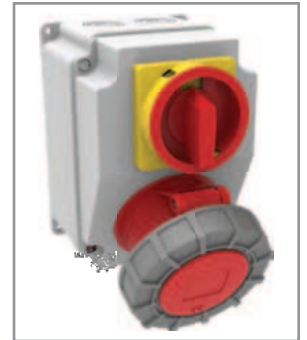

BD7-6130-1090