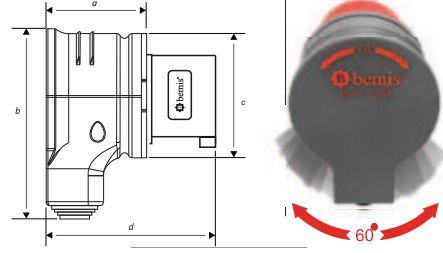

BAK-2100-0000
125A. 90 Eğik Duvar Prizi
Klemens Taşıyıcı

100
yüzde
yerli...

B bemis

Yedek Parça

Üreten Ülke Güçlüdür

PATENTLİ ÜRÜNLERİMİZ

Somunlu Pano Prizi
Tescil No: 2021/012911

Cee Norm Eğik Döner Fiş Serisi
Tescil No: 2015/08133