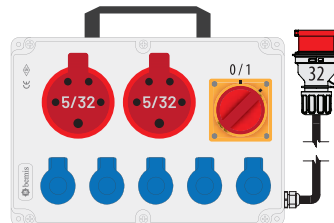

BKP38229-5008
FİYAT ALIN