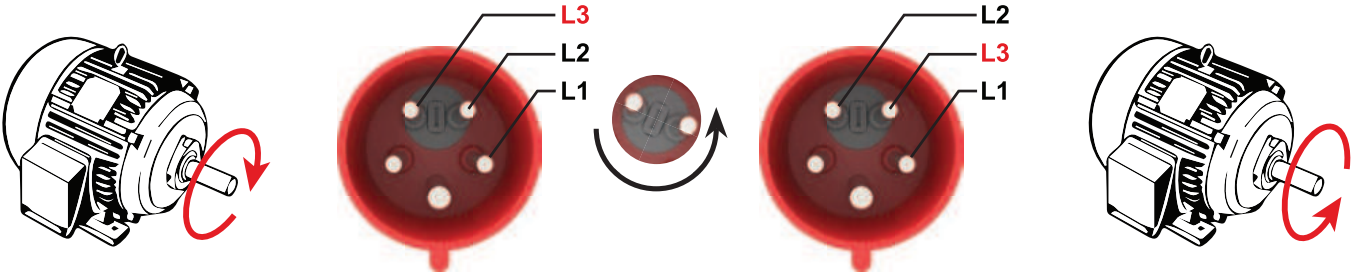

Enversör Connector®

Enversör Fiş

Seyyar makinelerde ters dönme sorunu yaşanır, Enversör fiş ile 5 saniyede tornavida yardımı ile sorunu çözümlenir.

3 Fazlı motorlarda faz sıralamasının değişimi Enversör fiş ile 5 saniyede yapılır. (Polyamid 6)

5/16A. BC1-1505-2050
5/32A. BC1-3505-2050

IP44

5/16A. BC1-1505-2080
5/32A. BC1-3505-2080

IP44

5/16A. BC1-1505-2070
5/32A. BC1-3505-2070

IP44

5/16A. BC1-1505-2060
5/32A. BC1-3505-2060

IP44

5/16A. BC1-1505-7050
5/32A. BC1-3505-7050

IP67

5/16A. BC1-1505-7070
5/32A. BC1-3505-7070

IP67

5/16A. BC1-1505-7060
5/32A. BC1-3505-7060

IP67

5/16A. BC1-1505-2061
5/32A. BC1-3505-2061

IP44