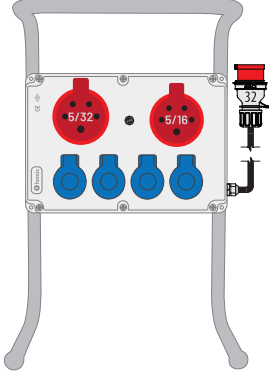

BORU AYAKLI 210x300x90mm

Kablo Uzunluęu
1,5 metre

Termal Sigorta

PG16 / PG21
Rekor

ABS

IP44

1

BKP38296-4011
3.527,10 TL