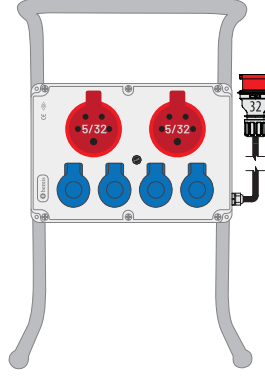

BKP38229-4011
3.611,60 TL