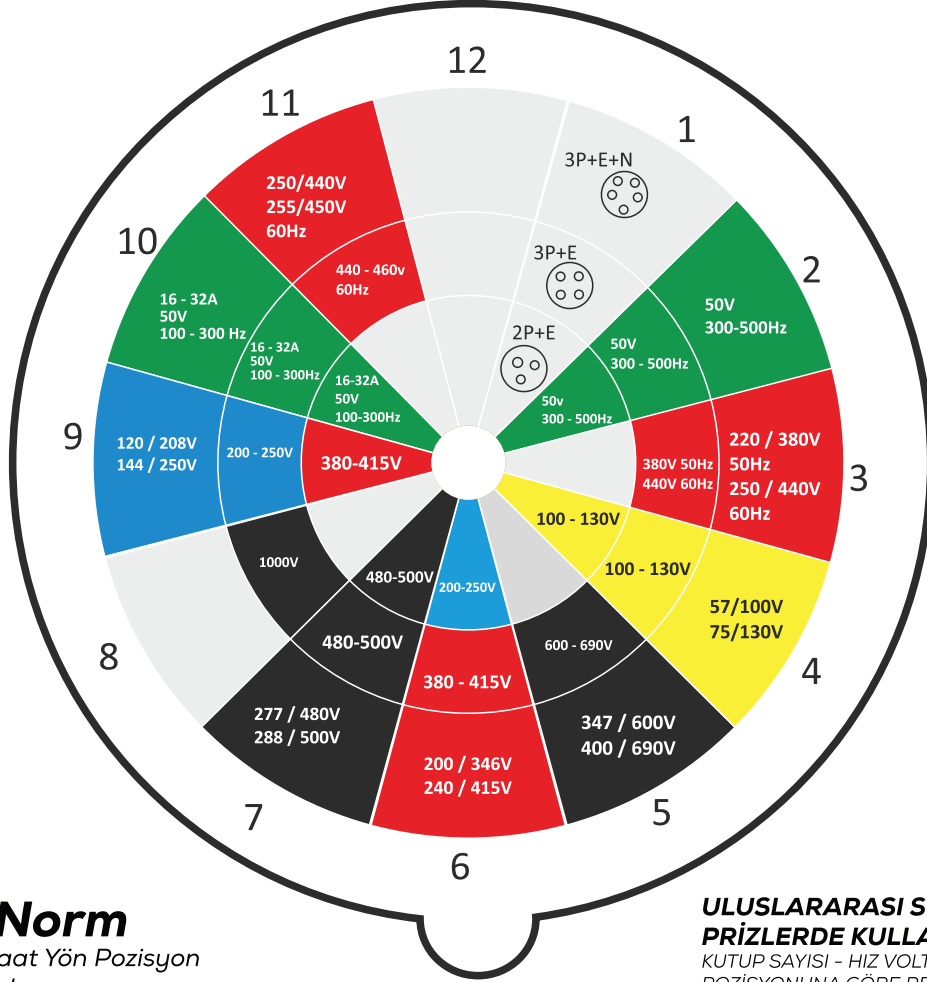

24V. AC İzole Trafo Serisi

Tescil No: 2006 00105

Aydınlatma El Lambası

Tescil No: 2001 01497

Somunlu Priz Serisi

Tescil No: 2013 15191

IEC 60309'a göre endüstriyel fiş ve priz standartları çizelgesi ve renk tablosu