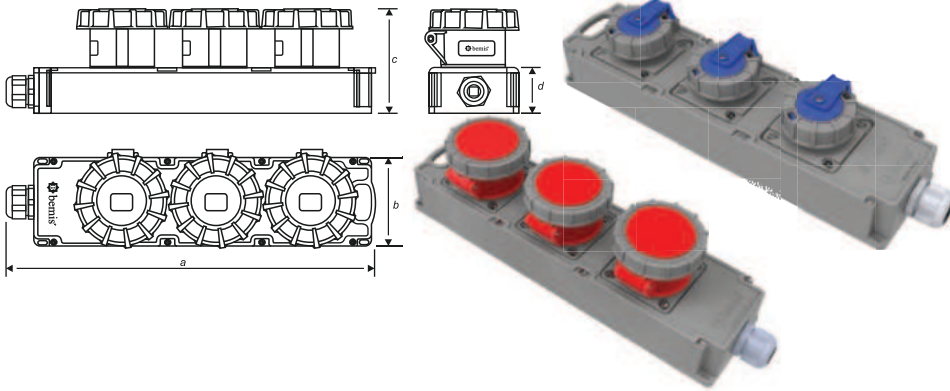

Cee Norm Grup Priz Serisi
Tescil No: 2015/04907