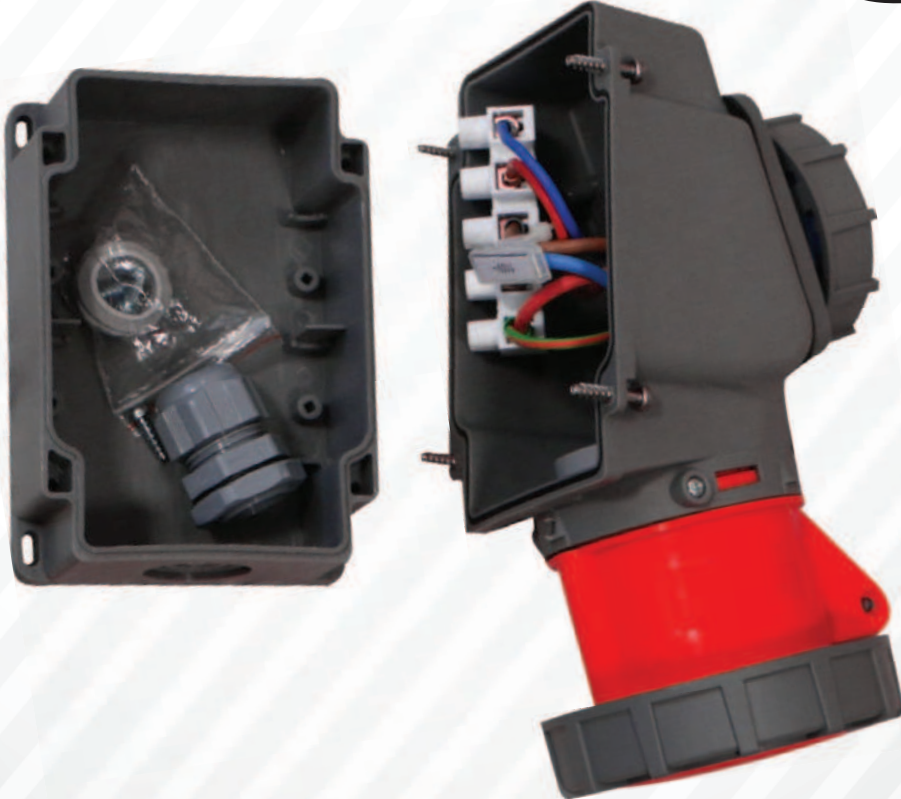

Kalite saygının ifadesidir!..

Bemis ürünleri montaj kolaylığı sayesinde tercih edilmektedir. Monofaze pano prizli tüm 90° eğik duvar prizlerimiz kablo bağlantıları yapılmış ve klamense toplanmıştır, bu uygulama 16A. / 32A. / 63A. / 125A. / 160A. duvar prizlerimizin tamamında uygulanmaktadır.

IP44

**BAĞLANTIYA HAZIR
PRATİK ÜRÜN**

**5 YIL
GARANTİ**

IP67