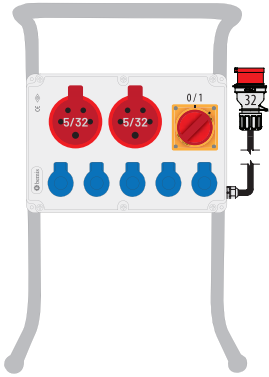

BKP38229-5015
FİYAT ALIN