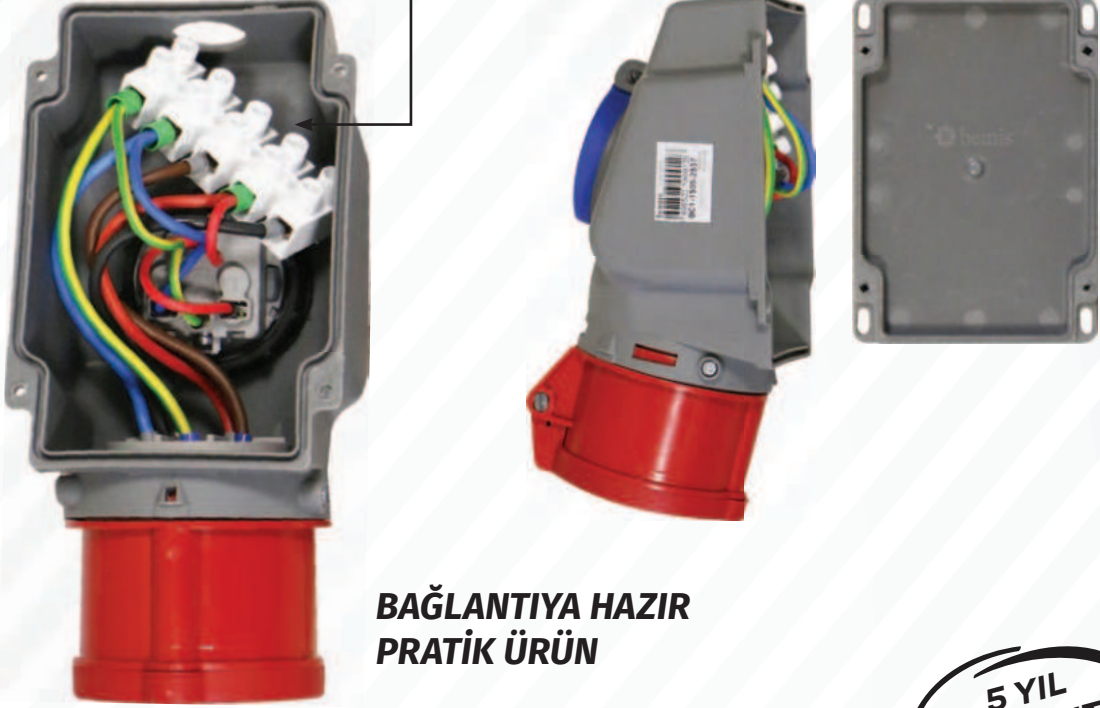

Kalite saygının ifadesidir!..

Bemis ürünleri montaj kolaylığı sayesinde tercih edilmektedir. Monofaze pano prizli tüm 90° eğik duvar prizlerimiz kablo bağlantıları yapılmış ve klamense toplanmıştır, bu uygulama 16A. / 32A. / 63A. / 125A. / 160A. duvar prizlerimizin tamamında uygulanmaktadır.

IP44

**BAĞLANTIYA HAZIR
PRATİK ÜRÜN**

**5 YIL
GARANTİ**

IP67