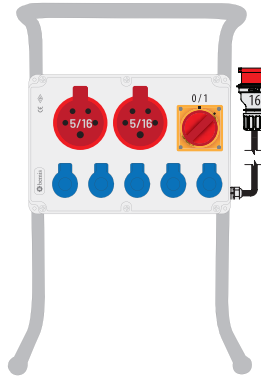

BKP78226-5015
FİYAT ALIN