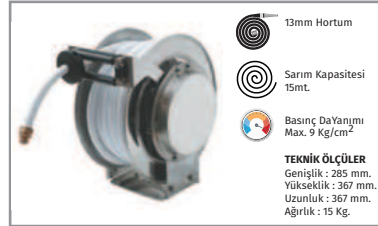

Paslanmaz Gövdeli Su Aktarım Tamburu

BSA-2433-0015