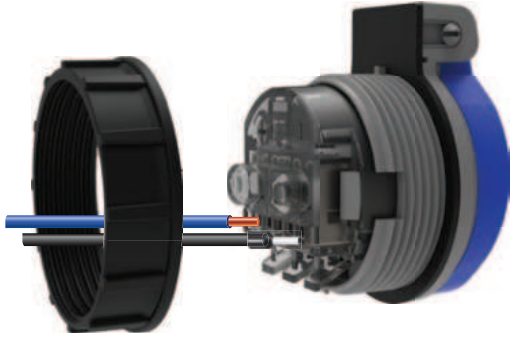

Sayfa 90

Su Terazili Kombinasyon Serisi

V10 - V12 - V15 - V17 - V26

Türkiye'de ilk olarak hayata geçirilen uygulama son kullanıcılar için daha düzenli bir montaj imkanı sağlamaktadır

SOMUNLU PANO PRİZLER
HIZLI BAĞLANTI & ÇOCUK KORUMA KİLİTLİ