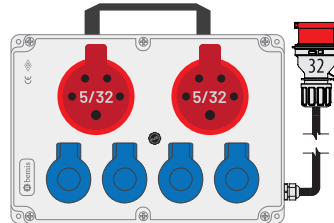

BKP38229-4003
2.873,50 TL