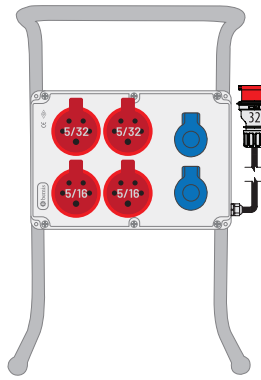

BKP38229-26212
3.559,60 TL