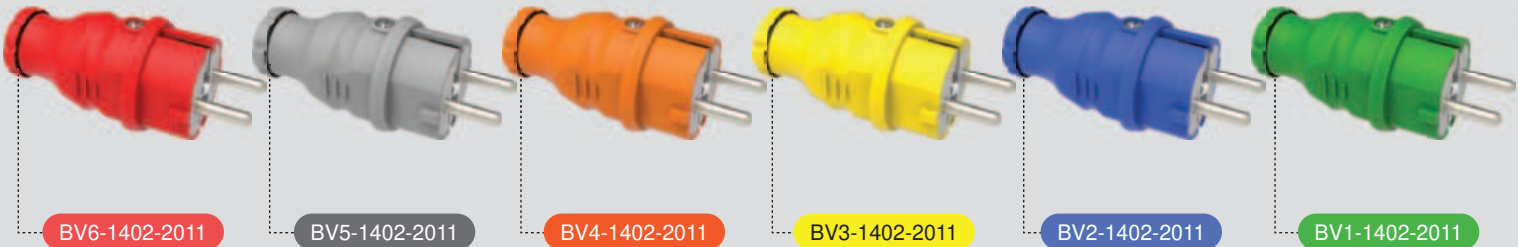

RENK SEÇENEKLERİ