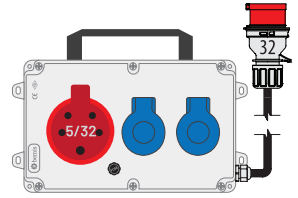

BKP37219-2003
1.857,80 TL