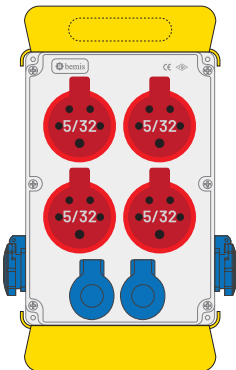

BKP-8296-2020
2.508,20 TL

BKP-8296-2017
FİYAT ALIN

BKP-8229-2020
2.583,90 TL

BKP-8226-4016
2.673,00 TL

BKP-8249-4016
3.840,30 TL

BORU AYAKLI 210x300x90mm

Kablo Uzunluęu
1,5 metre

Termal Sigorta