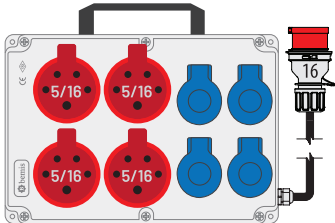

BKP37219-2003
1.857,80 TL

KULPLU KABLOLU 210x300x90mm

Kablo Uzunluğu
1,5 metre

Termal Sigorta

PG16 / PG21
Rekor

ABS

IP44

1