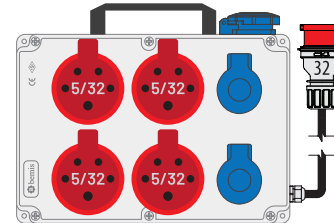

BKP38249-4007
3.826,90 TL