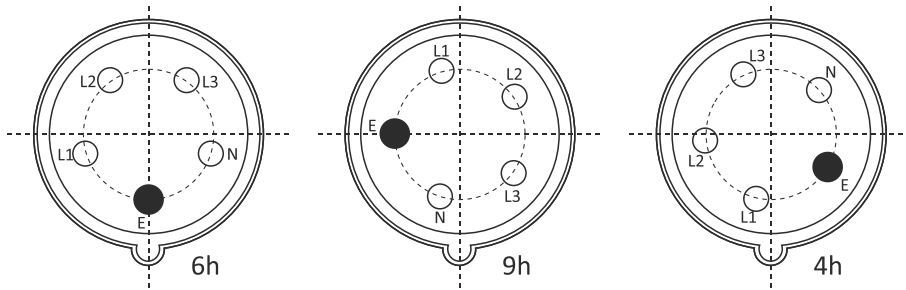

IEC 60309'a göre endüstriyel fiş ve priz standartları çizelgesi ve renk tablosu

CEE Norm

Renk ve Saat Yön Pozisyon
Teknik Çizelge

**ULUSLARARASI STANDARTLARINDA
PRİZLERDE KULLANILAN ÇİZELGE**

KUTUP SAYISI - HIZ VOLTAJ - AMPER SAAT YÖN
POZİSYONUNA GÖRE RENK KODLARI

Prizin önden görünüşüne göre topraklama kontağı pozisyonları