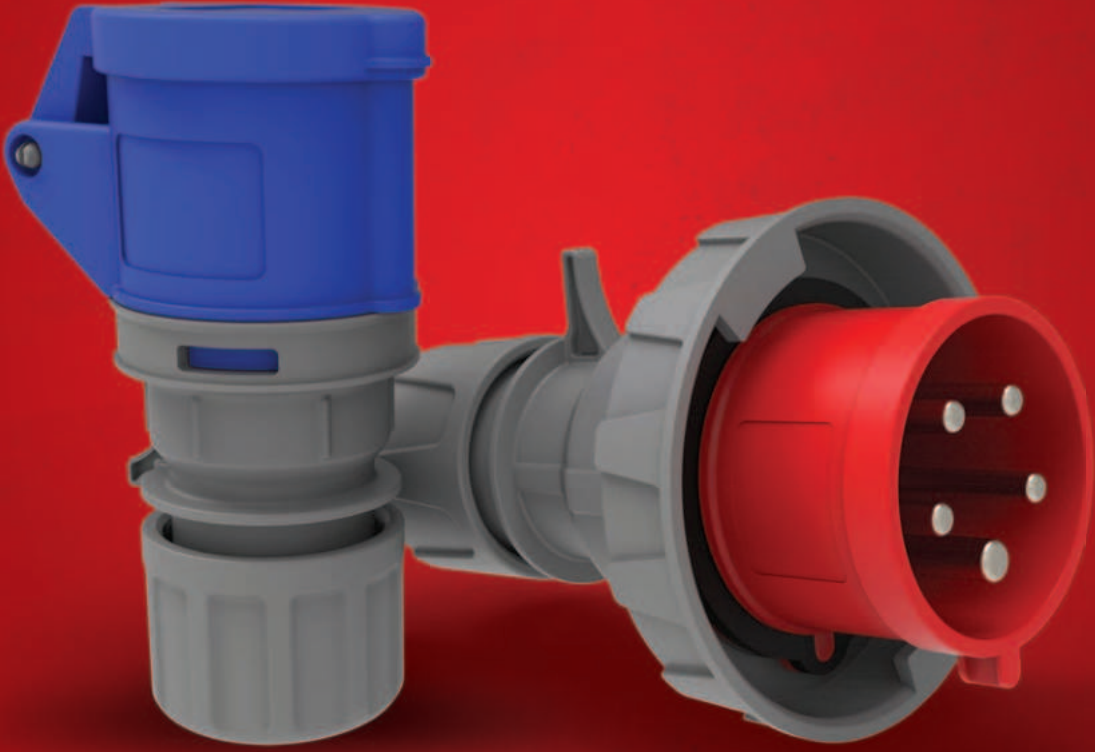

CEE Norm Fiş Priz Serisi

16A - 32A - 63A - 125A - 160A

Üreten Ülke Güçlüdür

16A - 32A

CEE Norm Fiş & Priz Serisi

Kalite saygının ifadesidir!..

CEE NORM

5/32A. (3P+E+N) 380/450V~