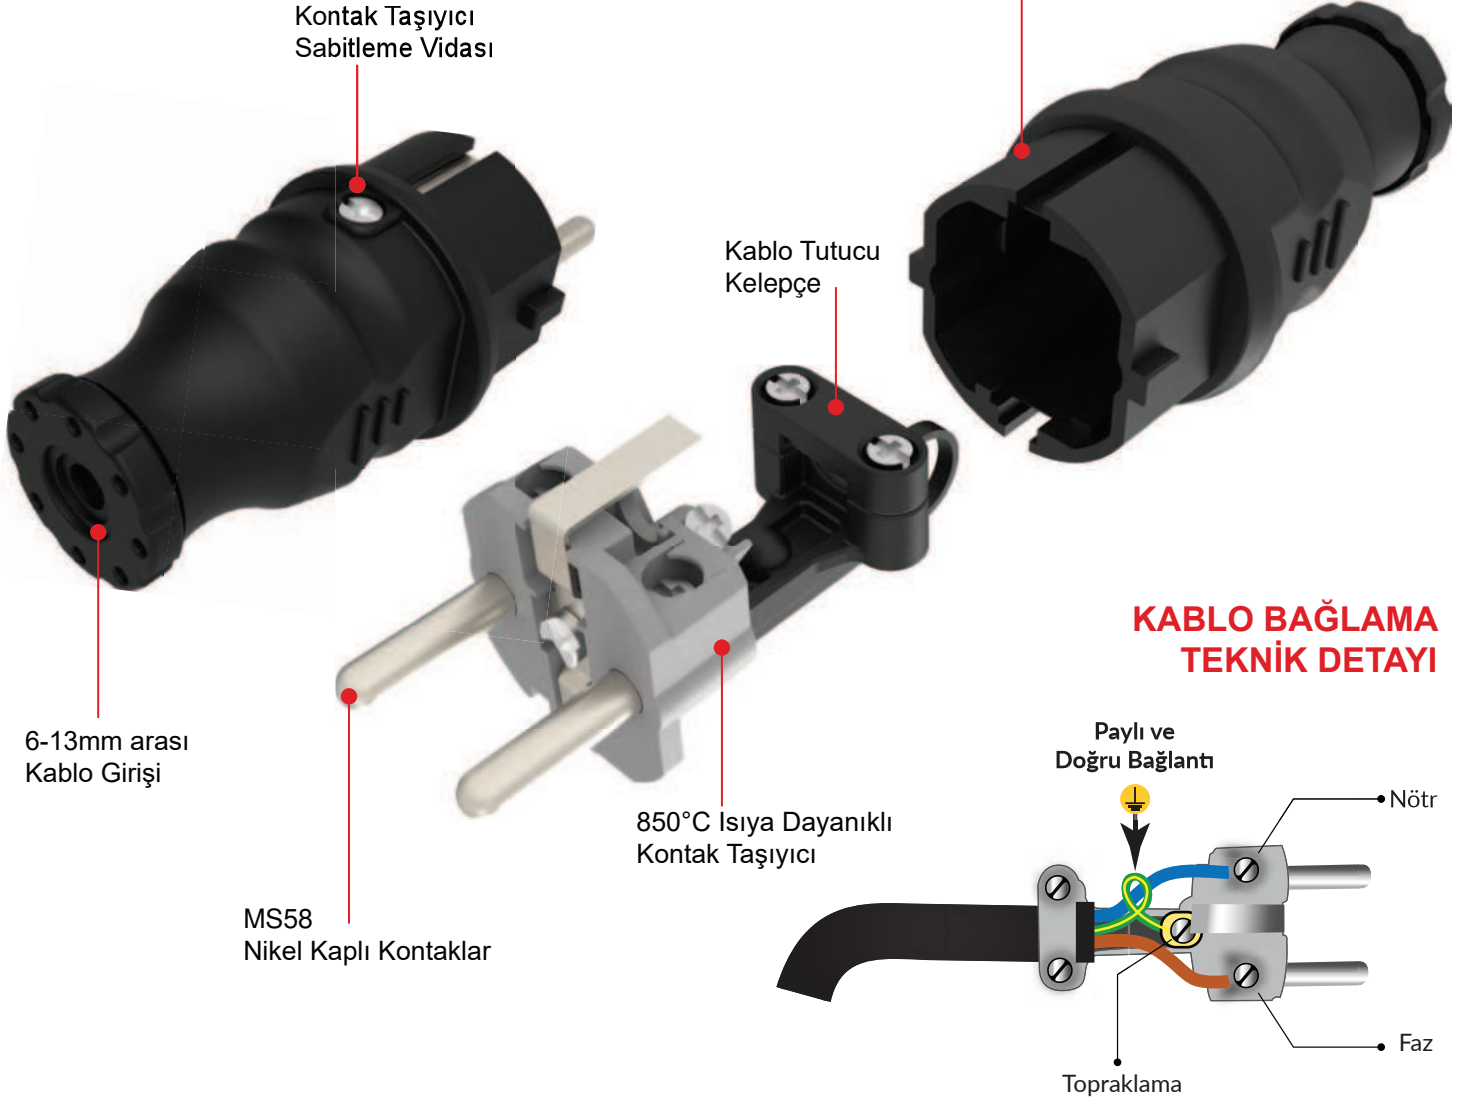

MONOFAZE KAÜÇUK FİŞLER 1/16A. (2P+E) 200/250V~