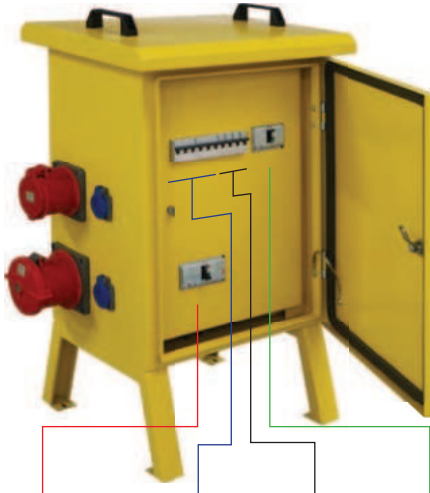

550x900x420mm (16A. - 32A. Priz Montajlı Ölçüleri)
700x900x420mm (63A. - 125A. Priz Montajlı Ölçüleri)

Ürün Kodu	Açıklama	IP	Kutu	Koli	Fiyat
BP3M2234-2188	5/32A. 380V. 2 Ad. - 5/16A. 380V. 2 Ad.-1/16A. 8 Ad. P.P.	IP44	1	0	FİYAT ALIN
BP3M2249-2348	5/63A. 380V. 2 Ad. - 5/32A. 380V. 2 Ad.-1/16A. 8 Ad. P.P.	IP44	1	0	FİYAT ALIN
BP3M2255-2444	4/125A. 380V. 2 Ad. - 4/63A. 380V. 2 Ad.-1/16A. 4 Ad. P.P.	IP44	1	0	FİYAT ALIN
BP3M2260-2454	5/125A. 380V. 2 Ad. - 5/63A. 380V. 2 Ad.-1/16A. 4 Ad. P.P.	IP44	1	0	FİYAT ALIN
BP3M2418-8020	5/16A. 380V. 4 Ad. - 1/16A. 8 Ad. P.P.	IP44	1	0	FİYAT ALIN
BP3M2434-8020	5/32A. 380V. 4 Ad. - 1/16A. 8 Ad. P.P.	IP44	1	0	FİYAT ALIN
BP3M2444-8020	4/63A. 380V. 4 Ad. - 1/16A. 8 Ad. P.P.	IP44	1	0	FİYAT ALIN
BP3M2449-8020	5/63A. 380V. 4 Ad. - 1/16A. 8 Ad. P.P.	IP44	1	0	FİYAT ALIN
BP3M2805-8020	3/25A. 380V. 8 Ad. - 1/16A. 8 Ad. P.P.	IP44	1	0	FİYAT ALIN

Fabrikada Tam Montajı Yapılmış
Sevkiyat Hali

250A. Kompakt Ana Şalter | 2 Ad. 63A. K. Otomat | 4 Ad. 16A. V. Otomat | 160A. Kesici Şalter