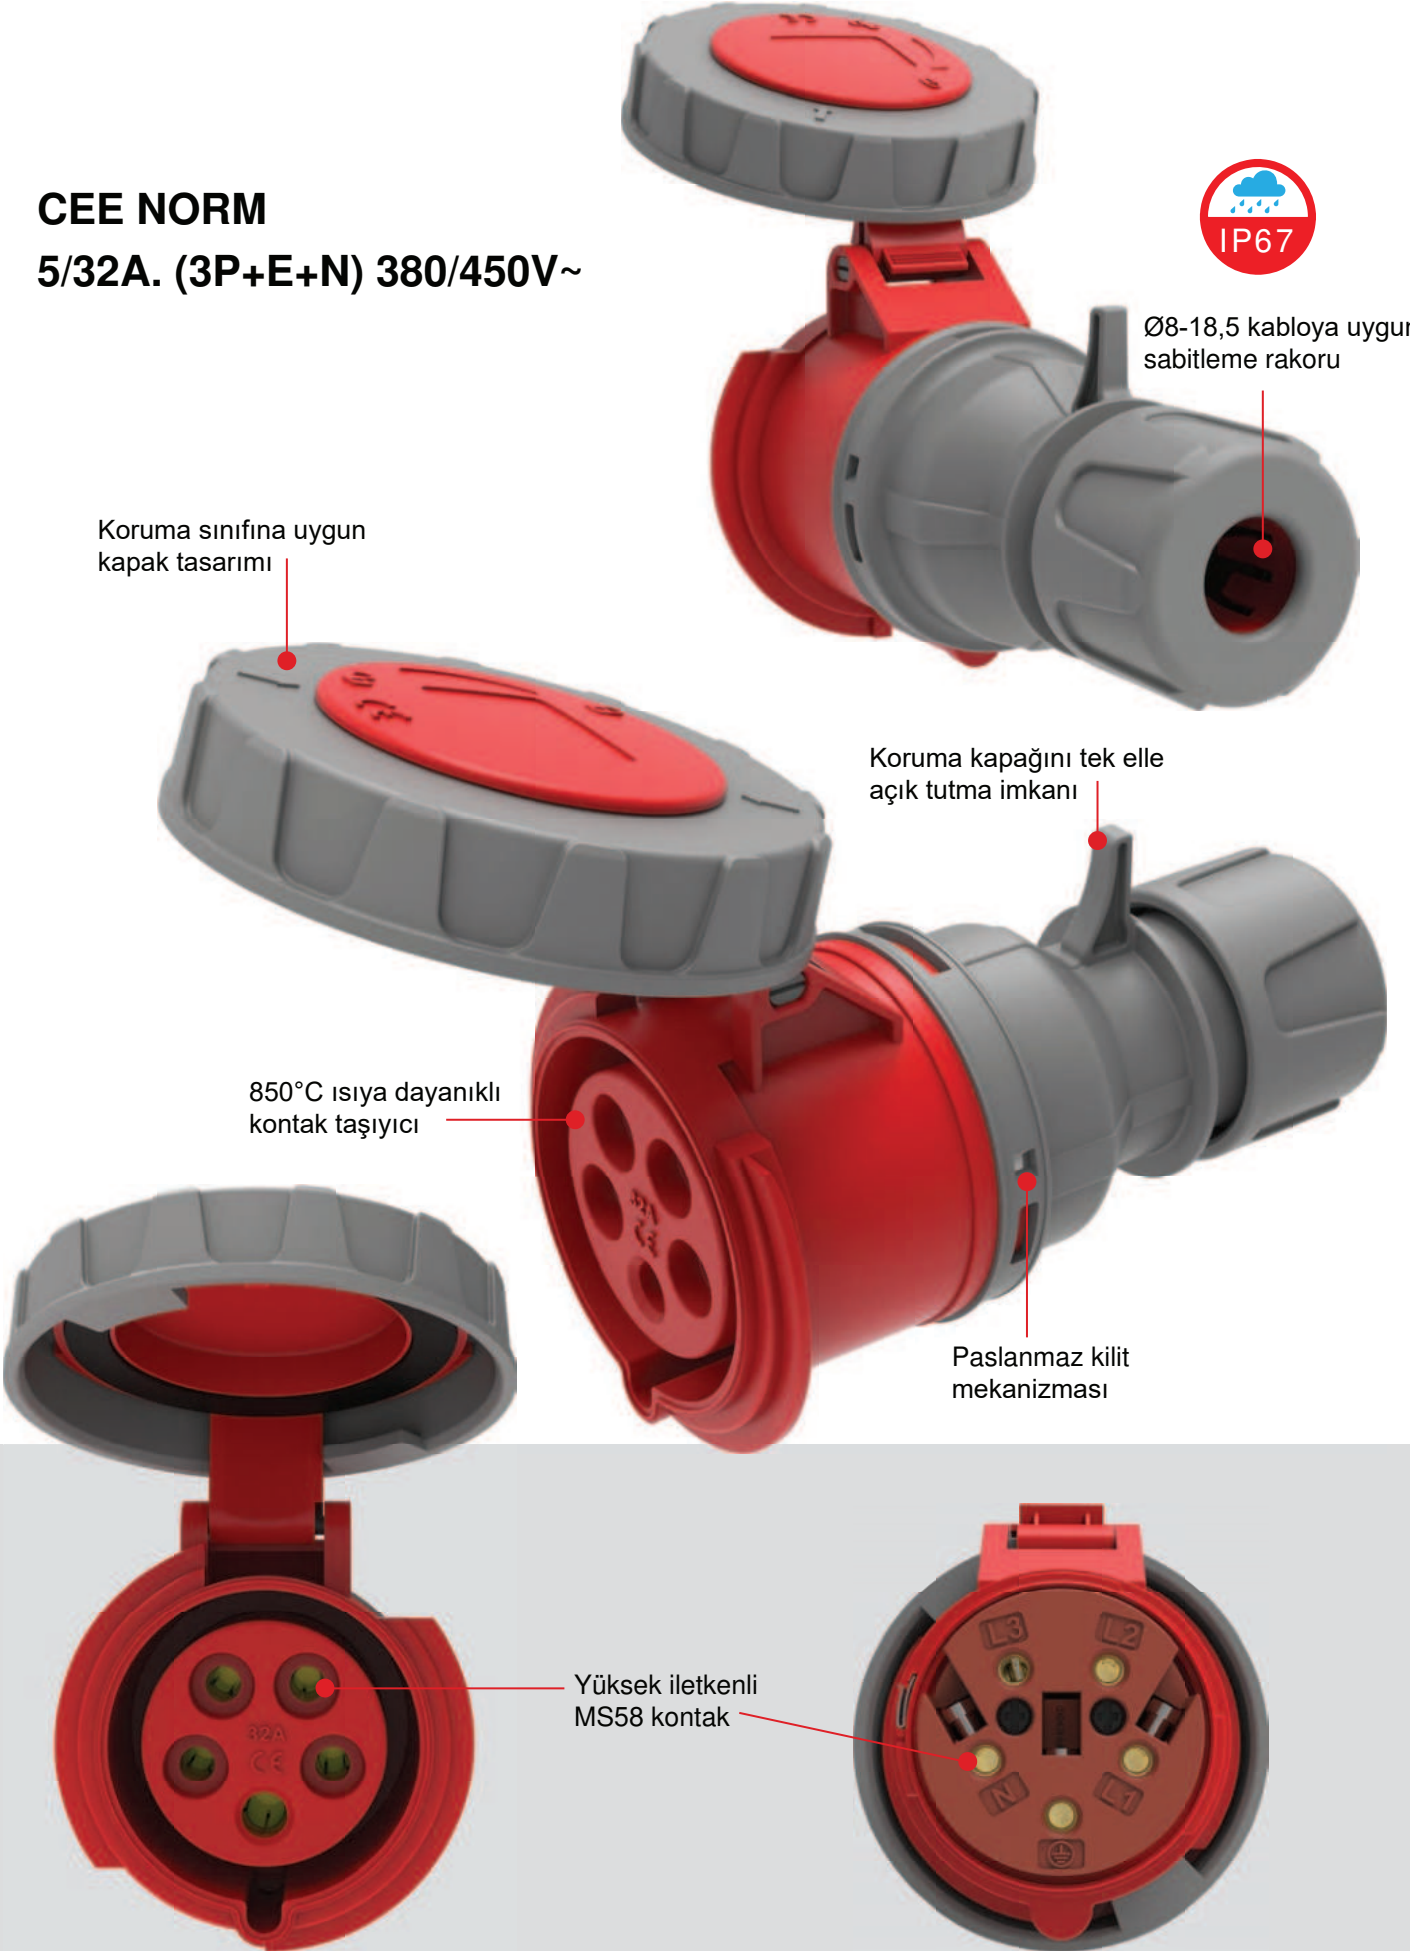

IP67

Ø8-18,5 kabloya uygun sabitleme rakoru

Koruma sınıfına uygun kapak tasarımı

Koruma kapağını tek elle açık tutma imkanı

850°C ısıya dayanıklı kontak taşıyıcı

Paslanmaz kilit mekanizması

Yüksek iletkenli MS58 kontak