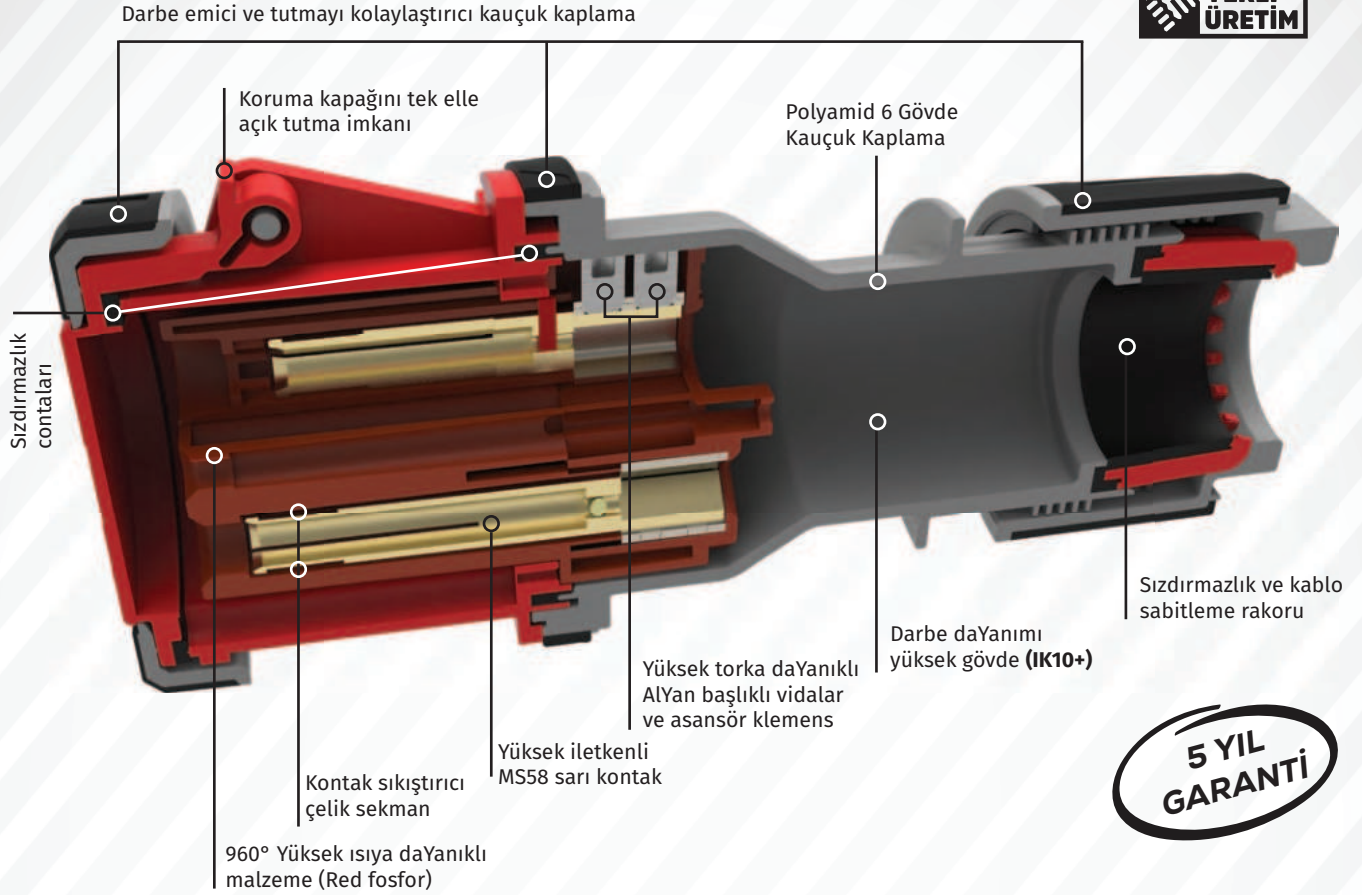

Pilot kontak kullanımı:

63/125A. 3/4/5 Kontaktlı ürünlerde Pilot Kontaktlı / Pilot Kontaklı 2 seri bulunmaktadır.

Pilot Kontakt diğer kontaktlardan kısa ve incedir. Ayrı bir kablo çekilerek devre kesiciye bağlanarak kumanda devresi için kullanılır.

NOT: Kumanda devresi gerekmeyen kullanımlarda pilot kontaklı ürünlerimizin tercih edilmesi tavsiye olunur.