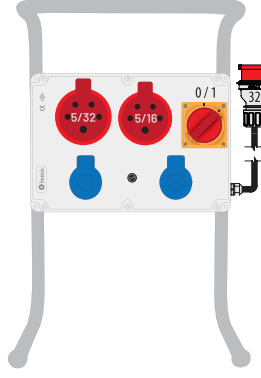

PG16 / PG21
Rekor

ABS

IP44

1

BKP38296-4011
3.527,10 TL

BKP38296-2013
FİYAT ALIN

BKP38229-4011
3.611,60 TL

BKP38229-5015
FİYAT ALIN