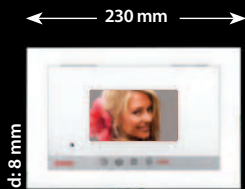

Sıva Altı Diafonlar

Akrilik Çerçeveler

Siyah

Beyaz

Gri

Alüminyum Çerçeveler

Gold

Gümüş

Antrasit

Paslanmaz Çerçeve

Krom

4,3"

7"

10,1"

SIVA ALTI KOLAY MONTAJ

Tavsiye Edilen Montaj Fiyatı = **600 TL**