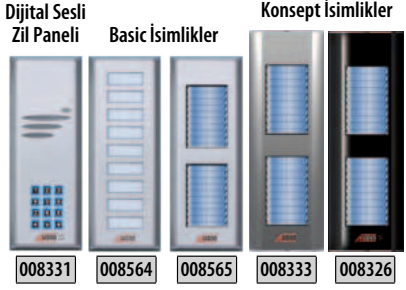

001281	Sıva Altı Panel Altlığı Kasası	450 TL
--------	--------------------------------	--------

Sıva Altı Montaj için
Alınacak Ürünler

ZİL PANELLERİ

008317 E02	2 Butonlu Kameralı Dijital Zil Paneli	6.550 TL
008317 E04	4 Butonlu Kameralı Dijital Zil Paneli	6.820 TL
008318	6 Butonlu Kameralı Dijital Zil Paneli	7.090 TL
008328 E08	8 Butonlu Kameralı Dijital Zil Paneli	7.360 TL
008328 E10	10 Butonlu Kameralı Dijital Zil Paneli	7.630 TL
008324 E10	10 Butonlu Yan Sıra	2.400 TL
008324 E12	12 Butonlu Yan Sıra	2.670 TL
008324 E14	14 Butonlu Yan Sıra	2.940 TL
008324 E16	16 Butonlu Yan Sıra	3.210 TL