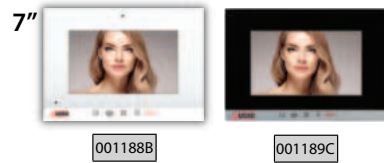

001188B	Mekanik Butonlu (Beyaz Cam - Beyaz Gövde - Beyaz Çıtalı)	3.220 TL
001189C	Mekanik Butonlu (Siyah Cam - Beyaz Gövde - Metalik Boyalı Çıtalı)	3.350 TL
001188	Mekanik Butonlu (Beyaz Cam - Metalik Boyalı Gövde - Metalik Boyalı Çıtalı)	3.500 TL
001189	Mekanik Butonlu (Siyah Cam - Metalik Boyalı Gövde - Metalik Boyalı Çıtalı)	3.500 TL