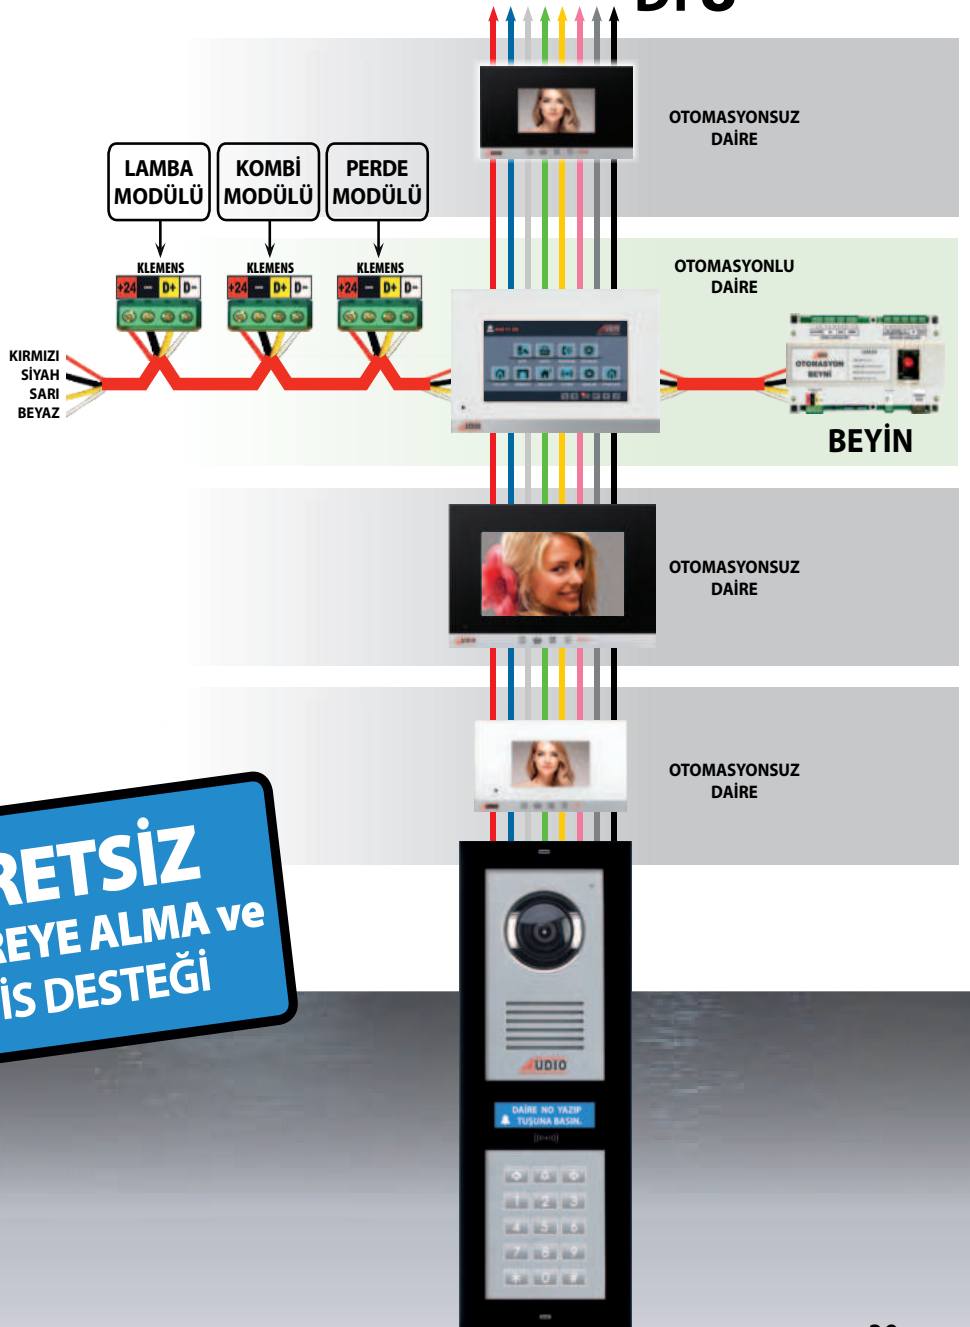

ELEKTRİKÇİLERİN ÇIRAKLARI artık OTOMASYON TAKACAĞAK!

ELEKTRİKÇİLERİN
ÇIRAKLARI
ZATEN RENGİ RENGİNE BAĞLIYOR...

DT 8

ELEKTRİKÇİLERİN
ÇIRAKLARI RENGİ
RENGİNE BAĞLAYACAĞAK...

OTOMASYON (OK-4)
KABLOSU

ÜCRETSİZ
DEVREYE ALMA ve
SERVİS DESTEĞİ