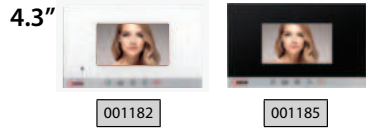

001182	001183	Mekanik Butonlu (Metalik Boyalı Gövde - Metalik Boyalı Çıtalı)	2.550 TL
001184	001185	Dokunmatik Butonlu (Metalik Boyalı Gövde - Metalik Boyalı Çıtalı)	2.800 TL