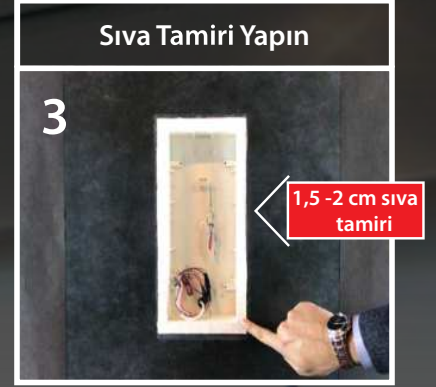

SIVA ALTI KOLAY MONTAJ

Granit veya Mermer zemine hiç hasar vermez

Tavsiye Edilen Montaj Fiyatı = **1.200 TL**

AKRİLİK ÇERÇEVE

ALÜMİNYUM ÇERÇEVE

PASLANMAZ ÇERÇEVE

SİYAH

BEYAZ

GRİ

GOLD

GÜMÜŞ

ANTRASİT

KROM

Mavi veya **Beyaz** Işıklıdır.