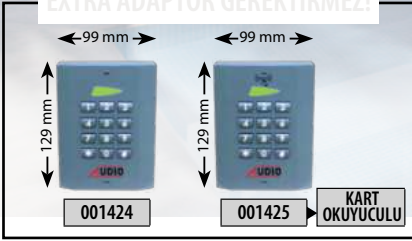

4.3", 7" ve 10.1" Villa Set Ortak Özellikleri

VILLA
SETLER

EXTRA ADAPTÖR GEREKTİRMEZ!

001424	Yeni KGK (Tuş Takımlı Kapı Giriş Paneli)	1.900 TL
001425	Yeni KGP (Kartlı Geçişli Tuş Takımlı Kapı Giriş Paneli, 999 Kart Hafızalı)	2.500 TL

* 001424 Kodlu Yeni KGK ve 001425 Kodlu Yeni KGP 12VAC - 15VAC - 24VAC - 18VDC - 24VDC voltajlarla çalışabilir. (Çalıştırmak için Apartmandaki AC zil trafosu veya görüntülü diafon sisteminin 24V adaptörü kullanılabilir)

AU-PCard	Kapı Giriş Kartı KGP 200, Yeni KGP ve Kart Okuyuculu Zil Panelleri için	32 TL
AU-PKey	Proximity Key KGP 200, Yeni KGP ve Kart Okuyuculu Zil Panelleri için	40 TL

001365A	1 'li Basic Dekoratif Çerçeve (Gri)	2.750 TL
001365A SİYAH	1 'li Konsept Dekoratif Çerçeve (Siyah)	2.950 TL
011569	Mavi Işık Takımı	800 TL

011569 Mavi Işık Takımı - Ebat: 301 mm
1365A - 1365A SİYAH Kodlu Dekoratif Çerçeve ile Kullanılır

001364A	1 'li Basic Villa Zil Paneli Çevirme Aparatı (Gri)	2.250 TL
001364A SİYAH	1 'li Konsept Villa Zil Paneli Çevirme Aparatı (Siyah)	2.300 TL
001232	Mavi Işık Takımı	430 TL

001232 Mavi Işık Takımı - Ebat: 224 mm
1364A - 1364A SİYAH Kodlu Dekoratif Çerçeve ile Kullanılır