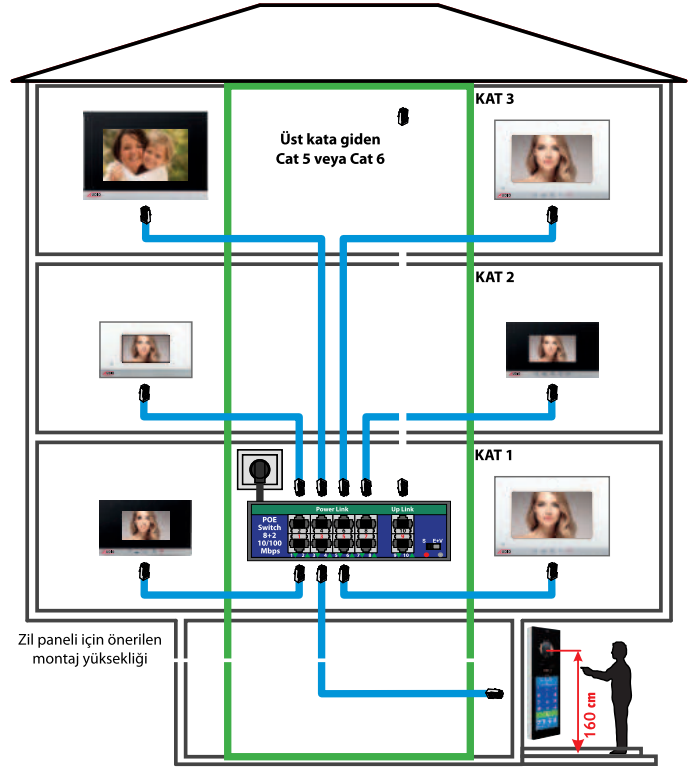

BAĞLANTI ŞEMASI - 2

Zil paneli için önerilen montaj yüksekliği

'de görüldüğü gibi katta iki daire var .

Birinci kata power switch konuldu, Birinci, ikinci ve üçüncü katlarda bulunan 6 daire ve zil paneline power switch'ten cat kablolar çekildi. Bu tesisat yapısı ile sadece 8 adet power switch ile 24 kat çalıştırılabilir. Katlar arası kablo bağlantıları power switch üzerindeki UP-link konnektörlerinden yapılabilir ancak en fazla 8 adet power switch birbirine bağlanabilir.

1. Her daireden şaftta bulunan Power Switch'e Cat5 veya Cat6 kablo ayrı ayrı çekilmelidir.
2. Power switch ile daire arası kablo mesafesi maksimum 100 metre olmalıdır (her bir daire için).
3. Power switch ile daireler arası kablolar Power Link (1 - 4) RJ-45 konnektörlerden yapılmalıdır.
4. Power switchler ve normal network switch arası kablolar UP-Link RJ-45 konnektörlerden yapılmalıdır.
5. Her bir Power switch için şaftta **220 V AC topraklı priz** bırakılmalıdır.
6. Zil paneli kapı otomatığı bağlantısı için 2x0,75 kablo ve harici besleme (15 V AC) kullanılmalıdır. Panel için led aydınlatma kullanılacak ise harici 2x0,75 kablo ve besleme (24 V DC) kullanılmalıdır.

Turuncu-Beyaz
Turuncu
Yeşil-Beyaz
Mavi
Mavi-Beyaz
Yeşil
Kahverengi-Beyaz
Kahverengi