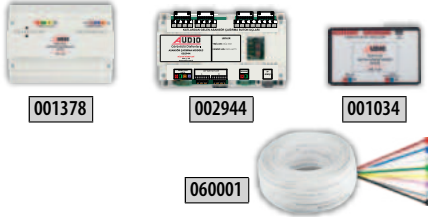

001374	Video Yükseltici	1.000 TL
001328	Video Dağıtıcı	430 TL
001022	Video Anahtarlayıcı Bus Plus	1.480 TL
001036	Kamera Seçme Modülü - 3 Kamera İçin	1.240 TL

001378	Asansör Konuşma Kiti	4.340 TL
002944	Asansör Çağırma Modülü (16 Kata Kadar)	8.900 TL
001034	Dijital Panel Buton Dönüştürme Modülü	1.380 TL
060001	DT8 Kablo (1 Metre)	60 TL