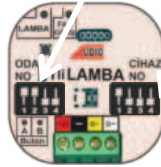

BİRİNCİ LAMBA MODÜLÜ

OTURMA ODASINDAKİ

YI KODLAMA

1. Birinci Lamba modülünün üzerindeki **ODA NO** yazan switch tabloda yanında bulunan switch resmi ile aynı pozisyonda ayarlanır. Böylece modül modülü olur.
2. Birinci Lamba modülünün üzerindeki **CİHAZ NO** zaten olarak kodludur. Fabrikadan ayarlı gelmektedir.

Böylece Oturma Odasındaki birinci Lambayı kodlamış ve işlemi bitirmiş oldunuz.