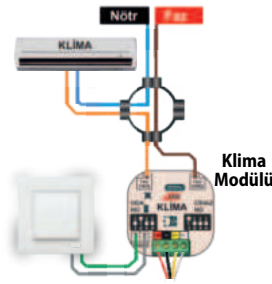

Bağlantı Şemaları

	Akıllı Ev Şubeleri	Bus Plus	IP Linux
7"		Beyaz - 001862 Siyah - 001863 8.600 TL	Beyaz - 001862L Siyah - 001863L 5.850 TL
10.1"		Beyaz - 001864 Siyah - 001865 11.500 TL	Beyaz - 001864L Siyah - 001865L 10.500 TL