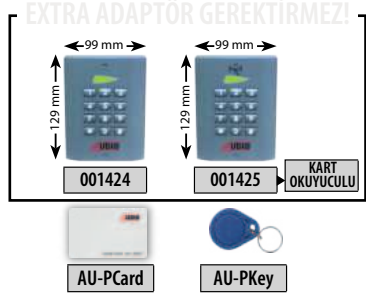

BUS PLUS SİSTEM ÜRÜNLERİ

001218	Dijital Güvenlik Telefonu Bus Plus	2.450 TL
001219	Güvenlik Konsolu	6.400 TL
009043A	Güvenlik Kamerası	4.400 TL

002444	Güç Kaynağı 40 Watt	1.340 TL
002445	Güç Kaynağı 60 Watt	1.350 TL
002429	Güç Kaynağı 90 Watt	2.150 TL

001374	Video Yükseltici	1.000 TL
001328	Video Dağıtıcı	430 TL
001022	Video Anahtarlayıcı Bus Plus	1.480 TL
001036	Kamera Seçme Modülü - 3 Kamera İçin	1.240 TL

001378	Asansör Konuşma Kiti	4.340 TL
002944	Asansör Çağırma Modülü (16 Kata Kadar)	8.900 TL
001034	Dijital Panel Buton Dönüştürme Modülü	1.380 TL
060001	DT8 Kablo (1 Metre)	60 TL

001283	Diafon Askı Aparatı (Sesli Diafon ile Aynı Delikleri Kullanarak Kolay Montaj)	50 TL
001286	Sihirbaz (Yeni Diafonların Anahtar Kasasına Vidasız Montaj Aparatı)	350 TL
001285	Kir Kapama Aparatı Gri Renkli	180 TL
001285B	Kir Kapama Aparatı Beyaz Renkli	70 TL

GİRİŞ KONTROL ÜNİTELERİ

001424	Yeni KGK (Tuş Takımlı Kapı Giriş Paneli)	1.900 TL
001425	Yeni KGP (Kartlı Geçişli Tuş Takımlı Kapı Giriş Paneli, 999 Kart Hafızalı)	2.500 TL

* 001424 Kodlu Yeni KGK ve 001425 Kodlu Yeni KGP 12VAC - 15VAC - 24VAC - 18VDC - 24VDC voltajlarla çalışabilir. (Çalıştırmak için Apartmandaki AC zil trafosu veya görüntülü diafon sisteminin 24V adaptörü kullanılabilir)

AU-PCard	Kapı Giriş Kartı KGP 200, Yeni KGP ve Kart Okuyuculu Zil Panelleri için	32 TL
AU-PKey	Proximity Key KGP 200, Yeni KGP ve Kart Okuyuculu Zil Panelleri için	40 TL

Akrilik Çerçeveler

4,3"

Siyah Beyaz Gri

Alüminyum Çerçeveler

7"

Gümüş Antrasit Gold

Paslanmaz Çerçeve

10,1"

Krom

AKRİLİK	001293A (SİYAH) - 001293B (BEYAZ) - 001293GR (GRİ)	1.060 TL
ALÜMİNYUM	001293GM (GÜMÜŞ) - 001293AT (ANTRASİT) - 001293GD (GOLD)	3.100 TL
PASLANMAZ	001293KR (KROM)	4.500 TL