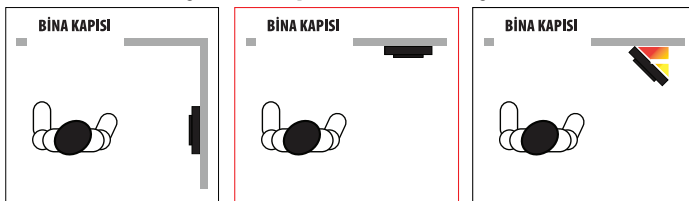

Çevirme Aparatı Kullanım Şekli

DOĞRU
MONTAJ

MONTAJ

DOĞRU
MONTAJ