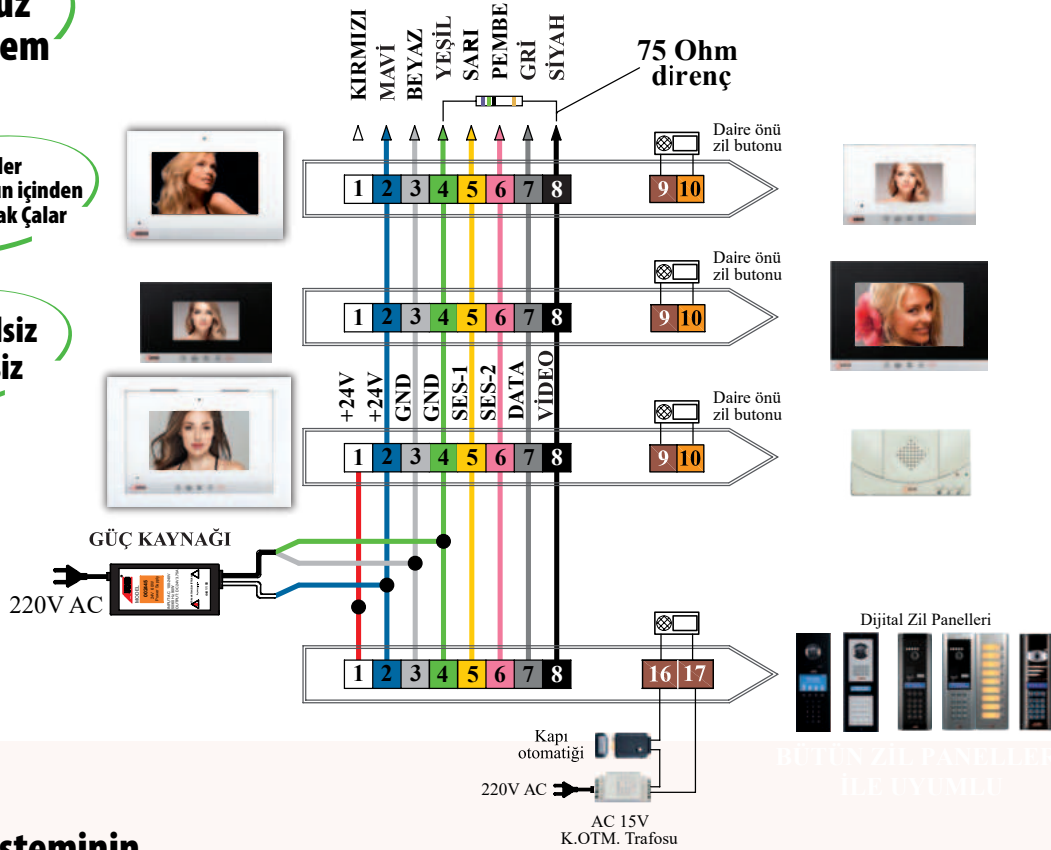

Sadece ile çalışır

**Tek Binalar ve
Siteler için**

**Çift Ses
Kanallı**

**En FONKSİYONEL
Görüntülü**

**Zil Dönüşsüz
Sistem**

**Dış Ziller
DT-8 Kablonun içinden
Dijital Olarak Çalar**

**Koaksiyelsiz
Santralsiz**

BUS Plus Sisteminin Üstün Özellikleri

1. 1 - Fotoğraf kaydetme
2. 2 - Daireler ve Bloklar arası direkt konuşma
3. 3 - Çift ses kanalı
4. 4 - Güvenlikle görüntülü veya sesli görüşme
5. 5 - Asansörden konuşma
6. 6 - Market, havuz, sosyal tesisle direkt görüşme
7. 7 - Çocuk parkı ve otoparkı izleyebilme
8. 8 - Arayarı gösterme modülü
9. 9 - Kart veya Şifre ile kapı açma
- 10- Santralsiz, koaksiyelsiz ve zil dönüşsüz
- 11- İsim arama
- 12- Mekanik Butonlu, Dokunmatik Butonlu panel ile kullanılabilme
- 13- Handsfree görüşme
- 14- Rahatsız edilmeme
- 15- Mekanik Buton, Dokunmatik Buton ve Dokunmatik Ekran Seçeneği

Standart Özellikler

- Kapı ile görüntülü konuşma
- Kapıcı ile konuşma
- Daireler arası görüşme
- Elektronik gizlilik
- Kapı otomatini açma
- Rengi rengine bağlantı
- Kapı seçme özelliği
- Zil melodisi seçimi
- Çok kanallı görüşme