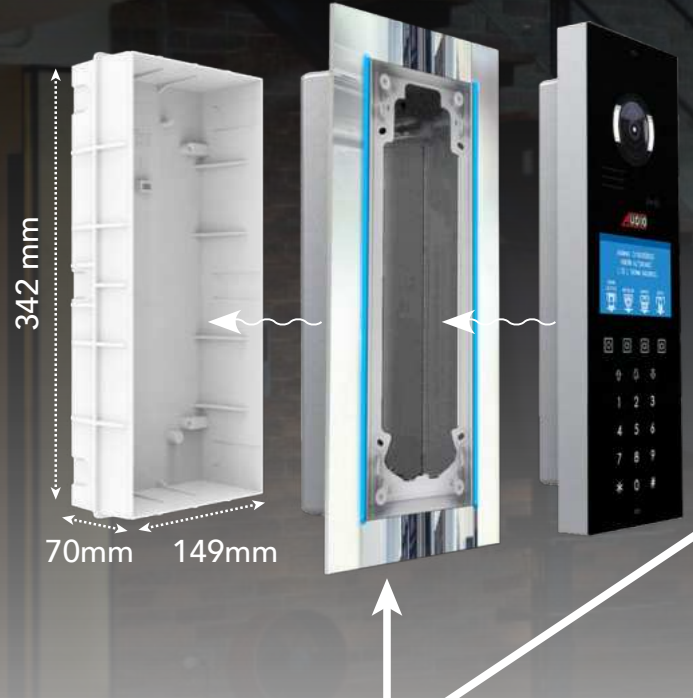

YAPILARINIZIN Girişinde 5 Yıldızlı Konfor

0,8cm
IŞIKLI
İnce, Zarif
Sıva Altı
ZİL PANELİ
ALTIKLARI

Krom
Çerçeve