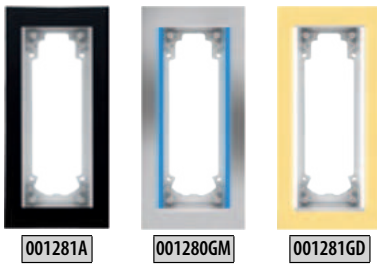

MAVİ İŞIKLI	BEYAZ İŞIKLI		
001284	001282	Işıklı Sıva Üstü Panel Altlığı (GÜMÜŞ)	2.750 TL
001284A	001282A	Işıklı Sıva Üstü Panel Altlığı (SİYAH)	2.750 TL