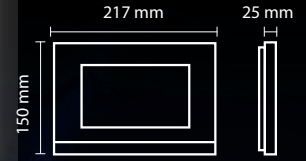

7" Dokunmatik Butonlu