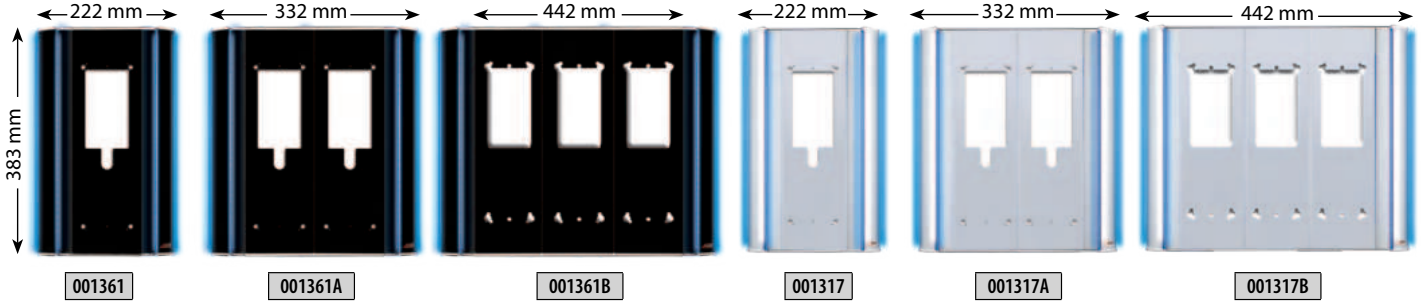

Mavi Işıklı

Beyaz Işıklı

Zil Paneli ve Aksesuar Ölçüleri Tablosu

Konsept Dekoratif Işık Takılabilen Sıva Üstü Aparatlar

Basic Dekoratif Işık Takılabilen Sıva Üstü Aparatlar

Konsept ve Basic Çevirme Aparatı