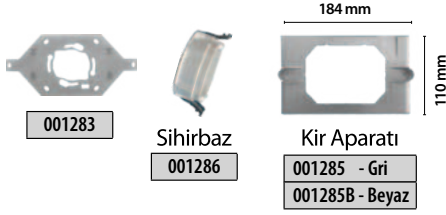

001283	Diafon Askı Aparatı (Sesli Diafon ile Aynı Delikleri Kullanarak Kolay Montaj)	50 TL
001286	Sihirbaz (Yeni Diafonların Anahtar Kasasına Vidasız Montaj Aparatı)	350 TL
001285	Kir Kapama Aparatı Gri Renkli	180 TL
001285B	Kir Kapama Aparatı Beyaz Renkli	70 TL

GİRİŞ KONTROL ÜNİTELERİ