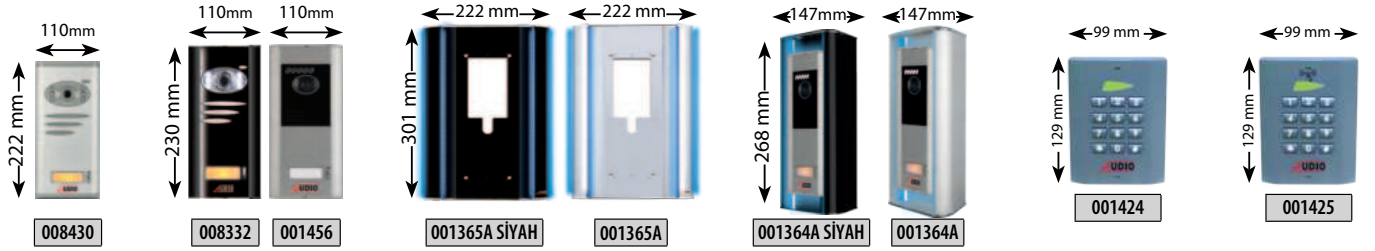

Villa Panelleri Altık ve Çevirme Aparatları

Giriş Kontrol Üniteleri