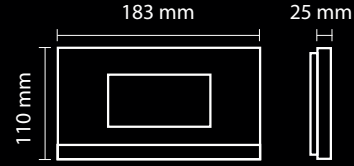

30 - 31

AKILLI EV SİSTEMLERİ
ve BAĞLANTI ŞEMALARI

32 - 39

Görüntülü DİAFONLARINIZ

Görüntülü DİAFONLARINIZ

Metalik BOYALI SLİM GÖRÜNTÜLÜ DİAFONLARINIZ

ÜRÜN
TANITIM
VE
ÖLÇÜLER

4.3" SLİM Dokunmatik veya Mekanik Butonlu