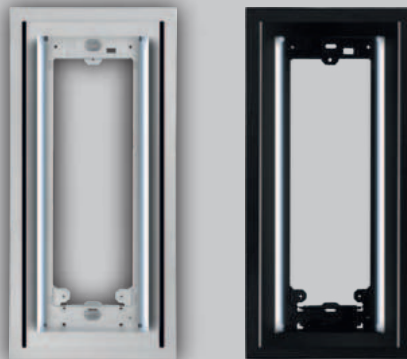

Mavi Işıklı

Beyaz Işıklı

Zil Paneli ve Aksesuar Ölçüleri Tablosu

Konsept Dekoratif Işık Takılabilen Sıva Üstü Aparatlar

Basic Dekoratif Işık Takılabilen Sıva Üstü Aparatlar

Konsept ve Basic Çevirme Aparatı