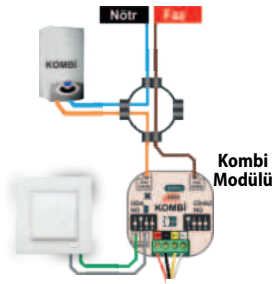

Bağlantı Şemaları

	Akıllı Ev Şubeleri	Bus Plus	IP Linux
7"		Beyaz - 001862 Siyah - 001863 8.600 TL	Beyaz - 001862L Siyah - 001863L 5.850 TL
10.1"		Beyaz - 001864 Siyah - 001865 11.500 TL	Beyaz - 001864L Siyah - 001865L 10.500 TL