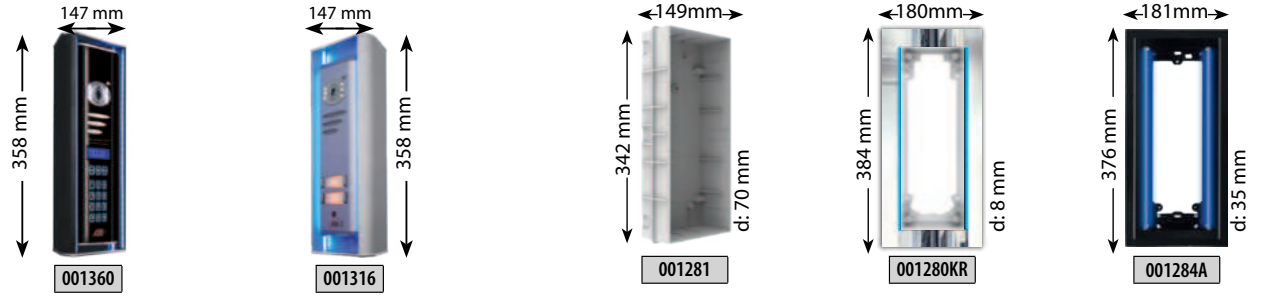

Konsept ve Basic Çevirme Aparatı

Yeni Işıklı Sıva Altı ve Sıva Üstü Panel Altıkları