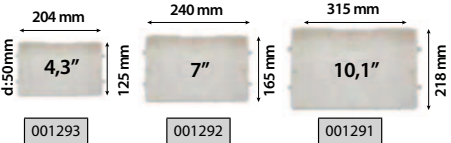

SIVA ALTI MONTAJ KASALARI

001293	4,3" Siva Altı Kasa	450 TL
001292	7" Siva Altı Kasa	470 TL
001291	10,1" Siva Altı Kasa	500 TL