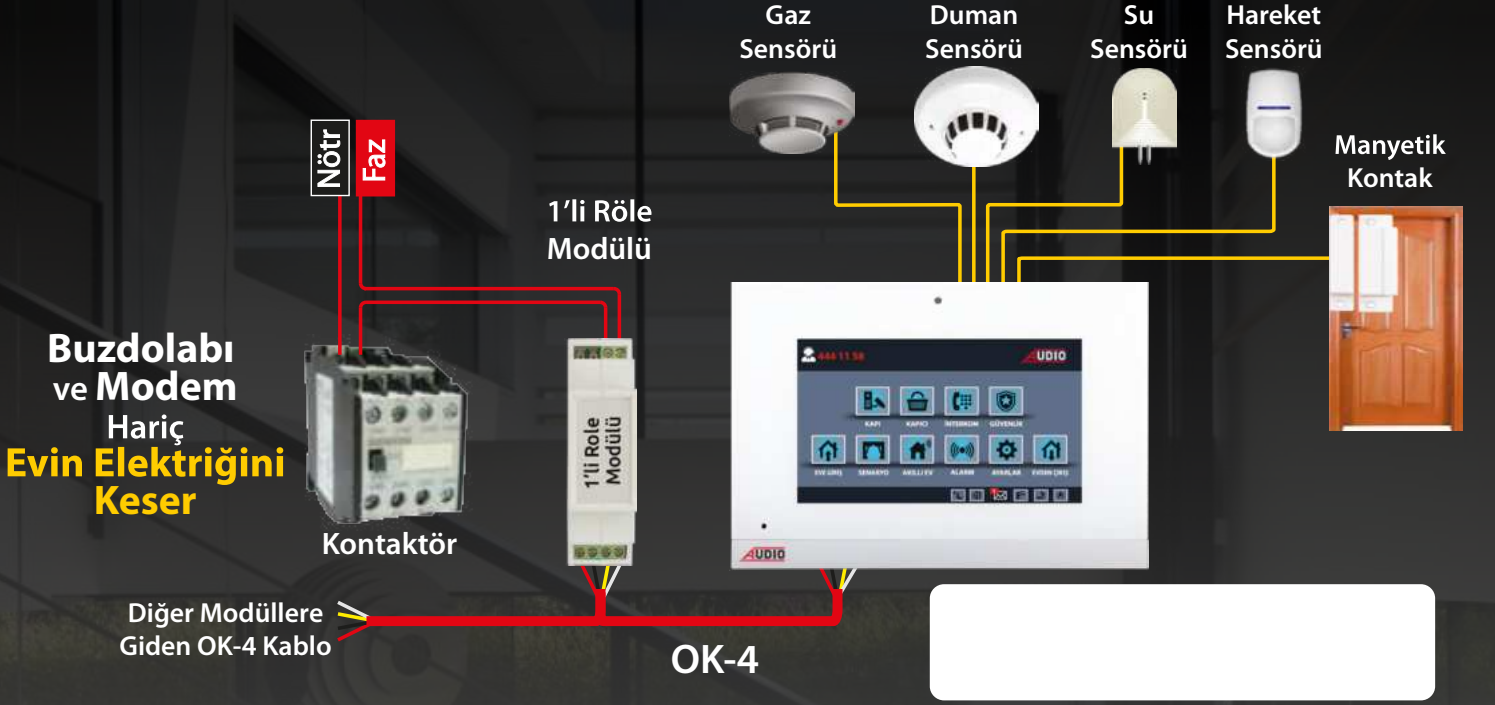

1. Her daireden şaftta bulunan Power Switch'e Cat5 veya Cat6 kablo ayrı ayrı çekilmelidir.
2. Power switch ile daire arası kablo mesafesi maksimum 100 metre olmalıdır (her bir daire için).
3. Power switch ile daireler arası kablolar Power Link (1 - 4) RJ-45 konnektörlerden yapılmalıdır.
4. Power switchler ve normal network switch arası kablolar UP-Link RJ-45 konnektörlerden yapılmalıdır.
5. Her bir Power switch için şaftta **220 V AC topraklı priz** bırakılmalıdır.
6. Zil paneli kapı otomatığı bağlantısı için 2x0,75 kablo ve harici besleme (15 V AC) kullanılmalıdır. Panel için led aydınlatma kullanılacak ise harici 2x0,75 kablo ve besleme (24 V DC) kullanılmalıdır.

Turuncu-Beyaz
Turuncu
Yeşil-Beyaz
Mavi
Mavi-Beyaz
Yeşil
Kahverengi-Beyaz
Kahverengi

Yüksek Teknolojili IP Ürünler (Android)

IP Android Akıllı Ev Sistemi Beyne İhtiyaç Olmadan
Cep Telefonundan ve **Android Diafondan**
Akıllı Evi Kontrol Eder

Android Diafon ve Cep Telefonunuzdan
Akıllı Evinizi Kontrol Edebilirsiniz

1'li Röle Modülü ile **Beyne** İhtiyaç Olmadan **Tek Dokunuşla** Evinizin Elektrikliğini Kesebilirsiniz

Akıllı Ev Projelerinize Değer Katar, Daire Satışlarınızı Hızlandırır...

AUDIO

**Akıllı Evinizi Cep Telefonu ile
Dünyanın Her Yerinden Kontrol Edebilirsiniz**

AKILLI EV SİSTEMİ ÜRÜNLERİ (Beyin Kullanmadan)

001862L-RL	001863L-RL	IP LINUX 7" Dokunmatik Ekranlı Cepten Kontrolsüz (Kablolu)	5.900 TL
001810-1RL		1'li Röle Modülü (Evin Elektrliğini Açıp Kapatmak İçin Kullanılır)	2.480 TL