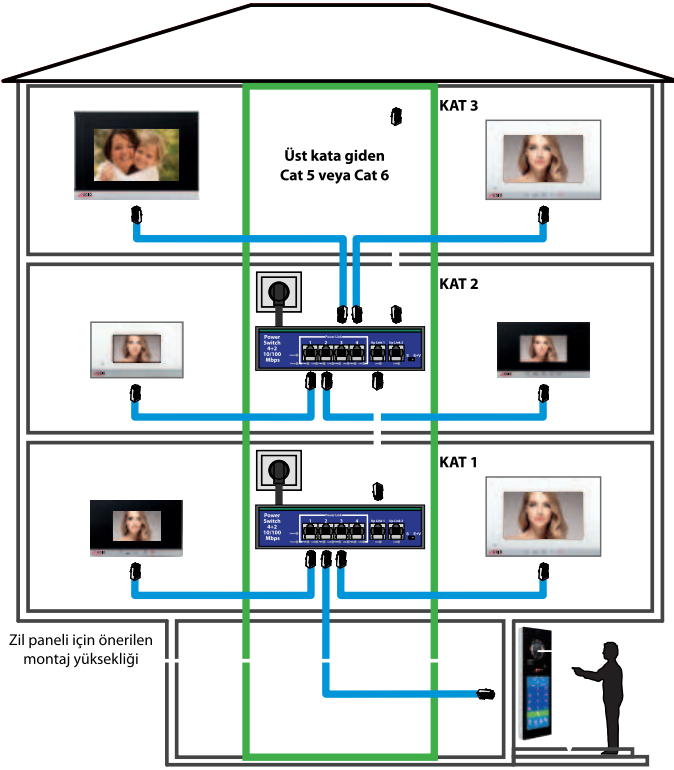

BAĞLANTI ŞEMASI - 1

Zil paneli için önerilen montaj yüksekliği

'de görüldüğü gibi katta iki daire var .

Birinci kata power switch konuldu, 2 daire ve zil paneline power switch'ten cat kablolar çekildi, ikinci kata power switch konuldu, ikinci kattaki 2 daire ve üçüncü kattaki 2 daire cat kabloları çekildi. Bu tesisat yapısı ile sadece 8 adet power switch ile 15 kat çalıştırılabilir. Katlar arası kablo bağlantıları power switch üzerindeki UP-link konnektörlerinden yapılabilir ancak en fazla 8 adet power switch birbirine bağlanabilir.