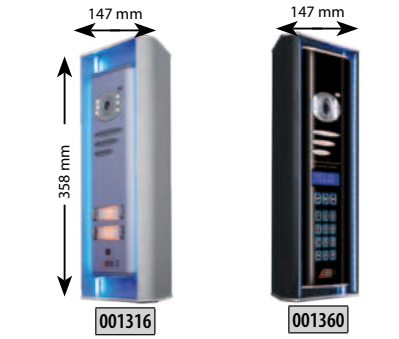

001316	Basic Çevirme Aparatı (Gri)	2.700 TL
001360	Konsept Çevirme Aparatı (Siyah)	2.800 TL
001230	Mavi Işık Takımı (Basic ve Konsept Çevirme Aparatında Kullanılır)	500 TL

001230 Mavi Işık Takımı - Ebat: 343 mm
1316 - 1360 Ürün Kodlu Basic ve Konsept Çerçevelerle Kullanılır