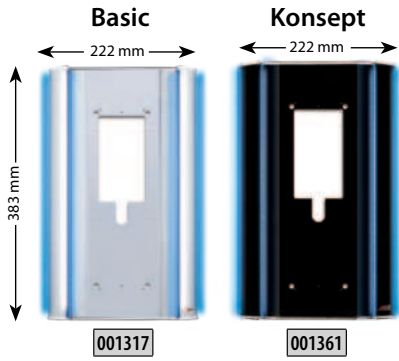

001317	1 'li Basic Dekoratif Çerçeve (Gri)	3.350 TL
001317A	2 'li Basic Dekoratif Çerçeve (Gri)	4.850 TL
001317B	3 'lü Basic Dekoratif Çerçeve (Gri)	6.350 TL
001361	1 'li Konsept Dekoratif Çerçeve (Siyah)	3.350 TL
001361A	2 'li Konsept Dekoratif Çerçeve (Siyah)	5.050 TL
001361B	3 'lü Konsept Dekoratif Çerçeve (Siyah)	6.550 TL
001240	Mavi Işık Takımı (Basic ve Konsept Çerçevelerde Kullanılır)	870 TL
001294	Yağmurluk Aparatı Krom	370 TL

001240 Mavi Işık Takımı - Ebat: 373 mm
1317 - 1317A - 1317B - 1361 - 1361A - 1361B Ürün Kodlu Basic ve Konsept Dekoratif Çerçevelerle Kullanılır

001294 Yağmurluk Aparatı Ebat: 110x76x27mm