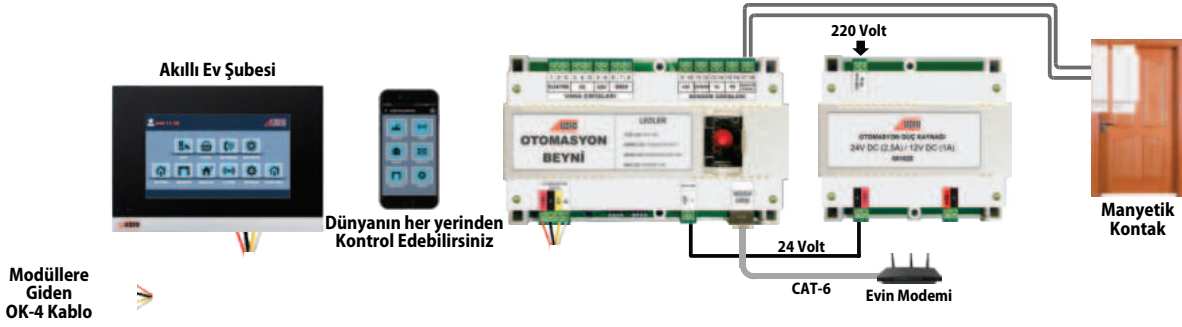

Bağlantı Şemaları

	Akıllı Ev Şubeleri	Bus Plus	IP Linux
7"		Beyaz - 001862 Siyah - 001863 8.600 TL	Beyaz - 001862L Siyah - 001863L 5.850 TL
10.1"		Beyaz - 001864 Siyah - 001865 11.500 TL	Beyaz - 001864L Siyah - 001865L 10.500 TL