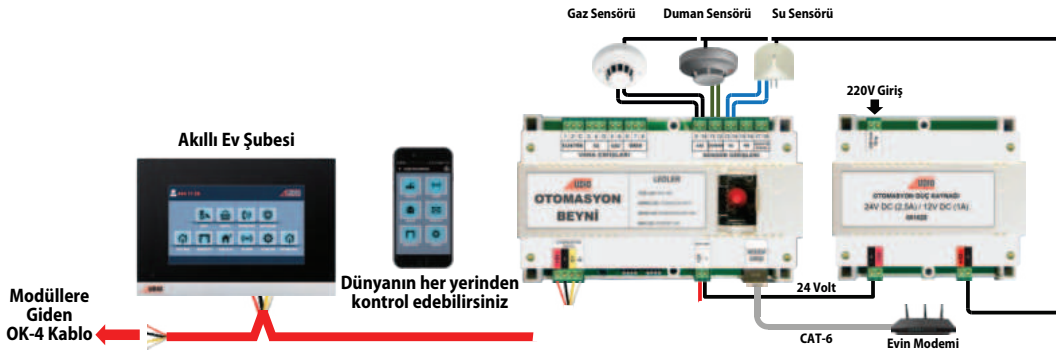

Bağlantı Şemaları

	Akıllı Ev Şubeleri	Bus Plus	IP Linux
7"		Beyaz - 001862 Siyah - 001863 8.600 TL	Beyaz - 001862L Siyah - 001863L 5.850 TL
10.1"		Beyaz - 001864 Siyah - 001865 11.500 TL	Beyaz - 001864L Siyah - 001865L 10.500 TL