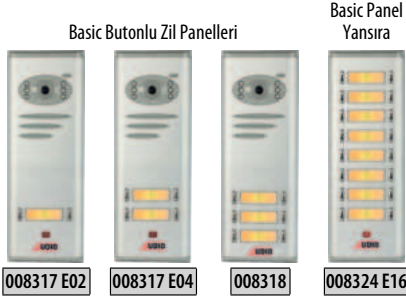

ZİL PANELLERİ

008317 E02	2 Butonlu Kameralı Dijital Zil Paneli	6.550 TL
008317 E04	4 Butonlu Kameralı Dijital Zil Paneli	6.820 TL
008318	6 Butonlu Kameralı Dijital Zil Paneli	7.090 TL
008328 E08	8 Butonlu Kameralı Dijital Zil Paneli	7.360 TL
008328 E10	10 Butonlu Kameralı Dijital Zil Paneli	7.630 TL
008324 E10	10 Butonlu Yan Sıra	2.400 TL
008324 E12	12 Butonlu Yan Sıra	2.670 TL
008324 E14	14 Butonlu Yan Sıra	2.940 TL
008324 E16	16 Butonlu Yan Sıra	3.210 TL