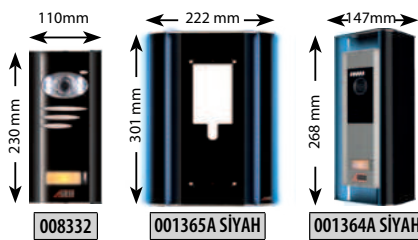

008332	1 Butonlu Kameralı Konsept Zil Paneli	7.000 TL
001365A SİYAH	1 'li Konsept Dekoratif Çerçeve (Siyah)	2.950 TL
011569	Mavi Işık Takımı (001365A SİYAH ile Kullanılır)	800 TL
001364A SİYAH	Villa Set Çevirme Aparatı (Siyah)	2.300 TL
001232	Mavi Işık Takımı (001364A SİYAH ile Kullanılır)	430 TL

011569 Mavi Işık Takımı - Ebat: 301 mm
1365A SİYAH Kodlu Dekoratif Çerçeve ile Kullanılır

001232 Mavi Işık Takımı - Ebat: 224 mm
1364A SİYAH Kodlu Dekoratif Çerçeve ile Kullanılır

ZİL
PANELİ
ve
ALTLIK