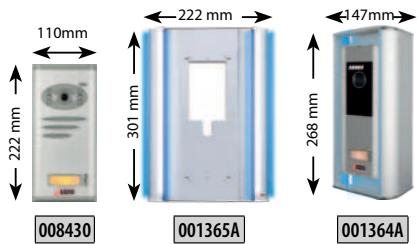

008430	1 Butonlu Kameralı Basic Zil Paneli	5.850 TL
001365A	1 'li Basic Dekoratif Çerçeve (Gri)	2.750 TL
011569	Mavi Işık Takımı (001365A ile Kullanılır)	800 TL
001364A	Villa Set Çevirme Aparatı (Gri)	2.250 TL
001232	Mavi Işık Takımı (001364A ile Kullanılır)	430 TL

011569 Mavi Işık Takımı - Ebat: 301 mm
1365A Kodlu Dekoratif Çerçeve ile Kullanılır

001232 Mavi Işık Takımı - Ebat: 224 mm
1364A Kodlu Dekoratif Çerçeve ile Kullanılır