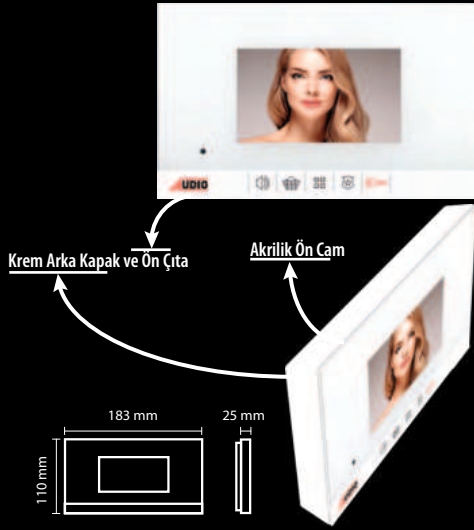

Beyaz **MODERN** Görüntülü D

- 6- Akrilik Cam(2mm)
- 5- 2Yıl Garanti
- 4- Yüksek Görüntü ve Ses Kalitesi
- 3-Güvenlik ve Daireler Arası Görüşme
- 2- 10 farklı zil melodisi
- 1- Dayanıklı Gövde

İşıklı Sıva Üstü Panel Altlıkları **MAVİ** ve **BEYAZ** İşıklı