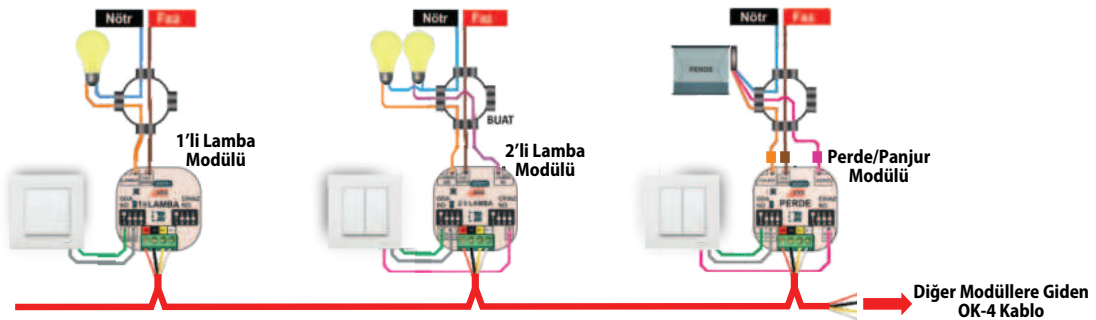

Diğer Modüllere Giden OK-4 Kablo