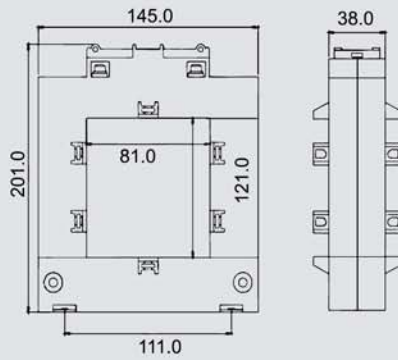

80x120 Ayrılabilir Akım Trafosu