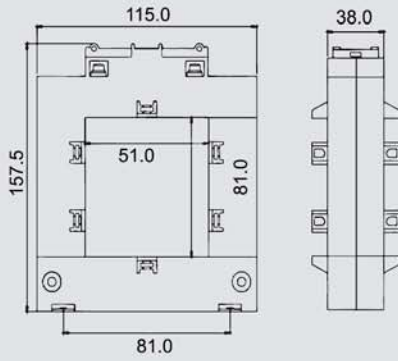

50x80 Ayrılabilir Akım Trafosu