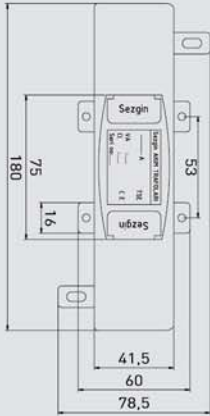

NOT:

- Sekonderi 1A için fiyat sorunuz.
- 0,2 Cl. için fiyat sorunuz.

Sekonder Akım		5A		MÜHÜRLÜ
Primer Anma Akımı (A)	Güç (VA)	Sınıf		Sınıf
		1	0,5	0,5
		Liste Fiyatı	Liste Fiyatı	Liste Fiyatı
2000	15 30	2.000 TL		2.120 TL
2500	15 30	2.000 TL		2.120 TL
3000	15 30	2.250 TL		2.370 TL
3200	15 30	2.400 TL		2.520 TL
4000	30	3.100 TL		3.220 TL
5000	30	4.100 TL		4.220 TL
6000	30	4.500 TL		-