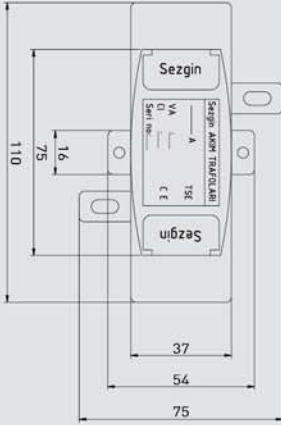

Teknik Resim