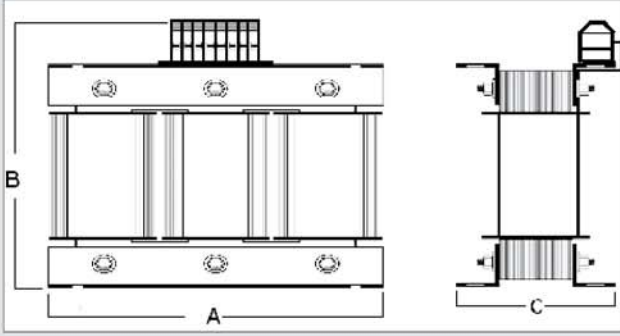

KVar	A (mm)	B (mm)	C (mm)	Ağırlık (kg)
0,25	200	180	85	4,75
0,50	200	180	85	4,95
1	200	180	120	8,90
1,5	200	180	120	9,00
2,5	240	270	140	15,60
3	240	270	140	16,60
5	290	320	150	27,50
7,5	290	320	160	31,00
10	360	375	160	45,00
15	360	375	170	57,80
20	415	350	175	66,00
25	415	350	210	80,00
30	415	350	220	96,25
40	480	400	220	120,00
50	570	500	220	180,00