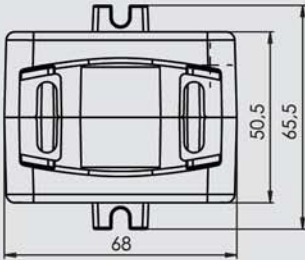

NOT:
- Sekonderi 1A için fiyat sorunuz.

Sekonder Akım		5A	
Primer Anma Akımı (A)	Güç (VA)	Sınıf	
		1	0,5
		Liste Fiyatı	Liste Fiyatı
400	5 7,5		900 TL
500	5 7,5		900 TL
600	5 7,5		900 TL
700	5 7,5		900 TL
750	5 7,5		900 TL
800	5 10		1.000 TL
1000	5 10		1.000 TL
1200	5 10		1.000 TL
1250	5 10		1.000 TL
1500	10 15		1.250 TL 1.300 TL
1600	10 15		1.250 TL 1.300 TL