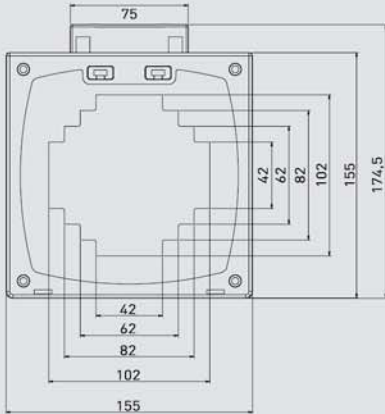

Teknik Resim

NOT:

- Sekonderi 1A için fiyat sorunuz.
- 0,2 Cl. için fiyat sorunuz.

Sekonder Akım		5A		MÜHÜRLÜ
Primer Anma Akımı (A)	Güç (VA)	Sınıf		Sınıf
		1	0,5	0,5
		Liste Fiyatı	Liste Fiyatı	Liste Fiyatı
2000	15 30	1.300 TL 1.400 TL		1.420 TL
2500	15 30	1.400 TL 1.500 TL		1.520 TL
3000	15 30	1.650 TL 1.750 TL		1.770 TL
3200	15 30	1.650 TL 1.750 TL		1.770 TL
4000	30	1.800 TL		1.920 TL
5000	30	2.200 TL		-