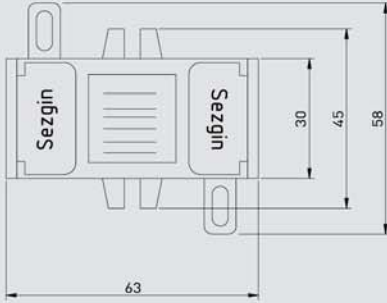

Teknik Resim