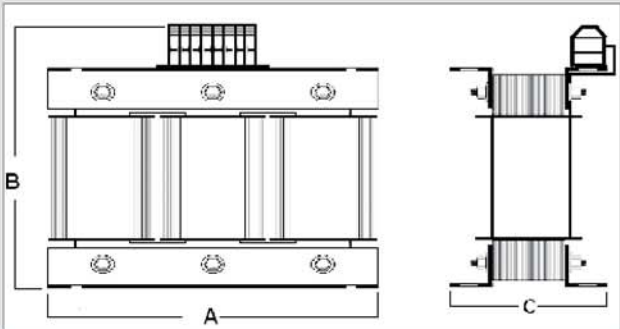

189 Hz p=%7 HARMONİK FİLTRE BOYUT VE AĞIRLIK

KVar	A (mm)	B (mm)	C (mm)	Ağırlık (kg)
0,83	180	180	85	4,70
1	180	180	85	4,80
1,5	180	180	85	4,70
2,5	180	180	85	4,90
5	180	180	95	6,35
7,5	180	180	95	6,40
10	180	180	130	7,60
12,5	180	180	130	9,00
15	240	230	140	13,00
20	240	230	140	12,60
25	240	230	150	14,80
30	240	230	150	14,60
40	240	230	150	15,50
50	240	230	160	17,00