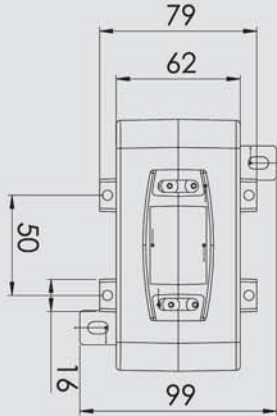

NOT:

- Sekonderi 1A için fiyat sorunuz.
- 0,2 Cl. için fiyat sorunuz.

Sekonder Akım		5A		MÜHÜRLÜ
Primer Anma Akımı (A)	Güç (VA)	Sınıf		Sınıf
		1	0,5	0,5
		Liste Fiyatı	Liste Fiyatı	Liste Fiyatı
1000	10 15	1.125 TL		1.245 TL
1200	10 15	1.125 TL		1.245 TL
1250	10 15	1.125 TL		1.245 TL
1500	15 30	1.300 TL 1.400 TL		1.420 TL
1600	15 30	1.300 TL 1.400 TL		1.420 TL
2000	15 30	1.400 TL 1.500 TL		1.520 TL
2500	15 30	1.500 TL 1.600 TL		1.520 TL
3000	15 30	1.700 TL 1.800 TL		1.820 TL
3200	15 30	1.700 TL 1.800 TL		1.820 TL
4000	30	2.000 TL		2.120 TL