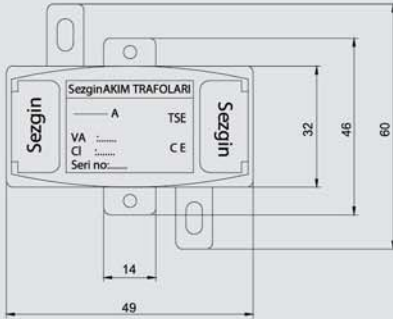

Teknik Resim