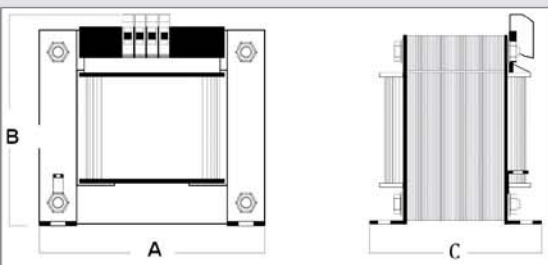

**LÜTFEN FİYAT SORUNUZ.**

Ürün Kodu	Ürün "VA"	A(mm)	B(mm)	C(mm)
230/24 V - 400/24 V 230/230 V - 400/230 V	25 VA	66	65	75
	50 VA	84	95	75
	100 VA	84	95	90
	150 VA	96	95	95
	200 VA	108	110	95
	250 VA	108	110	95
	300 VA	120	120	98
	400 VA	120	120	110
	500 VA	150	135	115
	630 VA	150	135	130