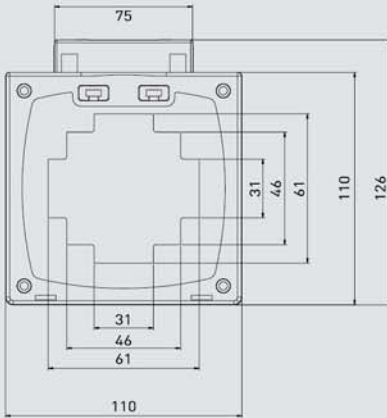

Teknik Resim

NOT:

- Sekonderi 1A için fiyat sorunuz.
- 0,2 Cl. için fiyat sorunuz.

Sekonder Akım		5A		MÜHÜRLÜ
Primer Anma Akımı (A)	Güç (VA)	Sınıf		Sınıf
		1	0,5	0,5
		Liste Fiyatı	Liste Fiyatı	Liste Fiyatı
600	5 10	800 TL		920 TL
700	5 10 15	800 TL		920 TL
750	5 10 15	800 TL		920 TL
800	5 10 15	800 TL		920 TL
1000	5 10 15	950 TL		1.070 TL
1200	5 10 15	950 TL		1.070 TL
1250	5 10 15	950 TL		1.070 TL
1500	10 15	1.000 TL		1.120 TL
1600	10 15	1.000 TL		1.120 TL