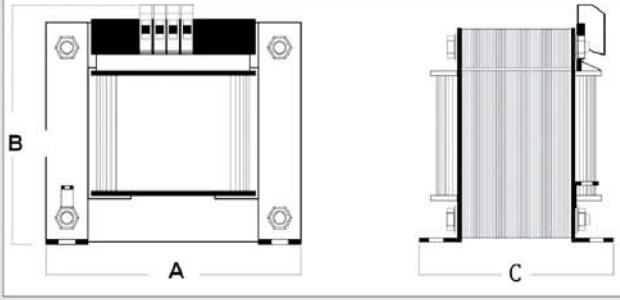

TEK FAZLI ŞÖNT REAKTÖRLER BOYUT VE AĞIRLIK

KVar	A (mm)	B (mm)	C (mm)	Ağırlık (kg)
0,25	120	100	95	4,00
0,50	120	100	95	4,20
1	150	130	125	8,80
1,5	150	130	125	9,00
1,66	150	130	125	9,00
2,5	192	160	144	16,80
3	192	160	144	16,60
5	195	300	155	19,00
6,66	195	300	155	21,80
7,5	195	365	155	26,50
10	235	365	185	35,00

ÜÇ FAZLI ŞÖNT REAKTÖRLER BOYUT VE AĞIRLIK