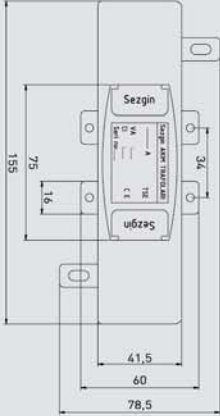

Teknik Resim