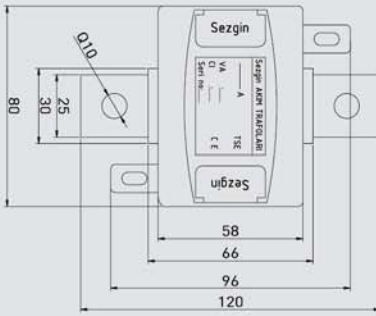

Teknik Resim

NOT:

- Sekonderi 1A için fiyat sorunuz.
- 0,2 Cl için fiyat sorunuz.

Sekonder Akım		5A		MÜHÜRLÜ
Primer Anma Akımı (A)	Güç (VA)	Sınıf		Sınıf
		1	0,5	0,5
		Liste Fiyatı		Liste Fiyatı
5	5	1.200 TL	1.200 TL	1.320 TL
	10	1.200 TL	1.200 TL	
10	5	1.200 TL	1.200 TL	1.320 TL
	10	1.200 TL	1.200 TL	
	15	1.200 TL	1.200 TL	
15	5	1.100 TL	1.100 TL	1.220 TL
	10	1.100 TL	1.100 TL	
	15	1.200 TL	1.200 TL	
20	5	1.000 TL	1.000 TL	1.120 TL
	10	1.000 TL	1.000 TL	
	15	1.100 TL	1.100 TL	
25	5	1.000 TL	1.000 TL	1.120 TL
	10	1.000 TL	1.000 TL	
	15	1.100 TL	1.100 TL	
30	5	1.000 TL	1.000 TL	1.120 TL
	10	1.000 TL	1.000 TL	
	15	1.100 TL	1.100 TL	
40	5	1.000 TL	1.000 TL	1.120 TL
	10	1.000 TL	1.000 TL	
	15	1.100 TL	1.100 TL	
50	5	1.000 TL	1.000 TL	1.120 TL
	10	1.000 TL	1.000 TL	
	15	1.100 TL	1.100 TL	
60	5	1.000 TL	1.000 TL	1.120 TL
	10	1.000 TL	1.000 TL	
	15	1.100 TL	1.100 TL	
75	5	1.000 TL	1.000 TL	1.120 TL
	10	1.000 TL	1.000 TL	
	15	1.100 TL	1.100 TL	
80	5	1.000 TL	1.000 TL	1.120 TL
	10	1.000 TL	1.000 TL	
	15	1.100 TL	1.100 TL	
100	5	1.000 TL	1.000 TL	1.120 TL
	10	1.000 TL	1.000 TL	
	15	1.100 TL	1.100 TL	
125	5	1.000 TL	1.000 TL	1.120 TL
	10	1.000 TL	1.000 TL	
	15	1.100 TL	1.100 TL	
150	5	1.000 TL	1.000 TL	1.120 TL
	10	1.000 TL	1.000 TL	
	15	1.100 TL	1.100 TL