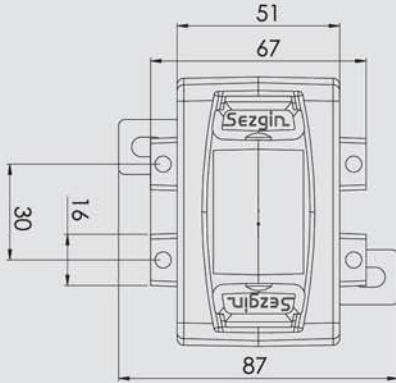

NOT:

- Sekonderi 1A için fiyat sorunuz.
- 0,2 Cl. için fiyat sorunuz.

Sekonder Akım		5A		MÜHÜRLÜ
Primer Anma Akımı (A)	Güç (VA)	Sınıf		Sınıf
		1	0,5	0,5
		Liste Fiyatı	Liste Fiyatı	Liste Fiyatı
400	5 10	900 TL		1.020 TL
500	5 10	900 TL		1.020 TL
600	5 10	900 TL		1.020 TL
700	5 10 15	900 TL		1.020 TL
750	5 10 15	900 TL		1.020 TL
800	5 10 15	1.000 TL		1.120 TL
1000	5 10 15	1.000 TL		1.120 TL
1200	5 10 15	1.000 TL		1.120 TL
1250	5 10 15	1.000 TL		1.120 TL
1500	15 30	1.300 TL		1.420 TL
1600	15 30	1.300 TL		1.420 TL
2000	15 30	1.300 TL		1.420 TL