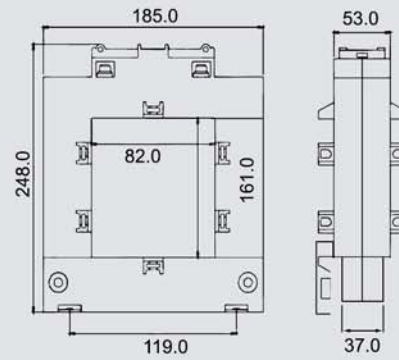

Teknik Resim

50x80 Ayrılabilir Akım Trafosu

80x120 Ayrılabilir Akım Trafosu

80x160 Ayrılabilir Akım Trafosu

Sekonder Akım		5A		İç Ölçü
Primer Anma Akımı (A)	Güç (VA)	Sınıf	Liste Fiyatı	
		0,5		
500	5	110 \$		50x80
600	5	110 \$		50x80
800	10	110 \$		50x80
1000	10	110 \$		50x80
1250	10	170 \$		80x120
1600	15	250 \$		80x160
2000	15	250 \$		80x160
3000	15	250 \$		80x160
4000	30	250 \$		80x160
5000	30	250 \$		80x160