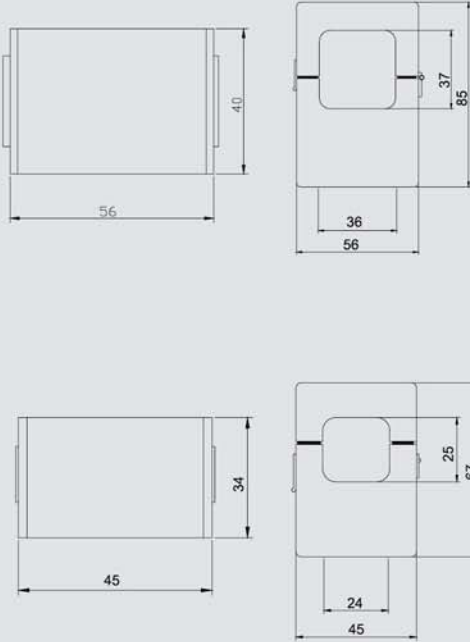

Teknik Resim

Sekonder Akım		5A	
Primer Anma Akımı (A)	Güç (VA)	Sınıf	İç Ölçü
		1	
		Liste Fiyatı	
<b>75</b>	2,5	34 \$	24mm
<b>100</b>	2,5	34 \$	24mm
<b>150</b>	2,5	34 \$	24mm
<b>200</b>	2,5	34 \$	24mm
<b>250</b>	2,5	34 \$	24mm
<b>300</b>	2,5	34 \$	36mm
<b>400</b>	2,5	40 \$	36mm
<b>500</b>	2,5	40 \$	36mm
<b>600</b>	2,5	40 \$	36mm