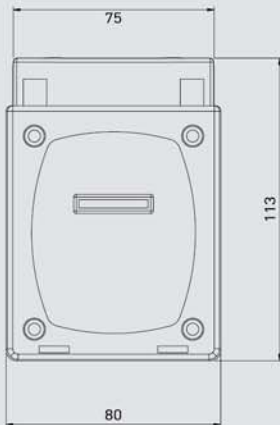

NOT:

- Sekonderi 1A için fiyat sorunuz.
- 0,2 Cl için fiyat sorunuz.

Sekonder Akım		5A		MÜHÜRLÜ
Primer Anma Akımı (A)	Güç (VA)	Sınıf		Sınıf
		1	0,5	0,5
		Liste Fiyatı		Liste Fiyatı
5	5	1.200 TL	1.200 TL	1.320 TL
	10	1.200 TL	1.200 TL	
10	5	1.200 TL	1.200 TL	1.320 TL
	10	1.200 TL	1.200 TL	
	15	1.200 TL	1.200 TL	
15	5	1.100 TL	1.100 TL	1.220 TL
	10	1.100 TL	1.100 TL	
	15	1.200 TL	1.200 TL	
20	5	1.000 TL	1.000 TL	1.120 TL
	10	1.000 TL	1.000 TL	
	15	1.100 TL	1.100 TL	
25	5	1.000 TL	1.000 TL	1.120 TL
	10	1.000 TL	1.000 TL	
	15	1.100 TL	1.100 TL	
30	5	1.000 TL	1.000 TL	1.120 TL
	10	1.000 TL	1.000 TL	
	15	1.100 TL	1.100 TL	
40	5	1.000 TL	1.000 TL	1.120 TL
	10	1.000 TL	1.000 TL	
	15	1.100 TL	1.100 TL	
50	5	1.000 TL	1.000 TL	1.120 TL
	10	1.000 TL	1.000 TL	
	15	1.100 TL	1.100 TL	
60	5	1.000 TL	1.000 TL	1.120 TL
	10	1.000 TL	1.000 TL	
	15	1.100 TL	1.100 TL	
75	5	1.000 TL	1.000 TL	1.120 TL
	10	1.000 TL	1.000 TL	
	15	1.100 TL	1.100 TL	
80	5	1.000 TL	1.000 TL	1.120 TL
	10	1.000 TL	1.000 TL	
	15	1.100 TL	1.100 TL	
100	5	1.000 TL	1.000 TL	1.120 TL
	10	1.000 TL	1.000 TL	
	15	1.100 TL	1.100 TL	
125	5	1.000 TL	1.000 TL	1.120 TL
	10	1.000 TL	1.000 TL	
	15	1.100 TL	1.100 TL	
150	5	1.000 TL	1.000 TL	1.120 TL
	10	1.000 TL	1.000 TL	
	15	1.100 TL	1.100 TL