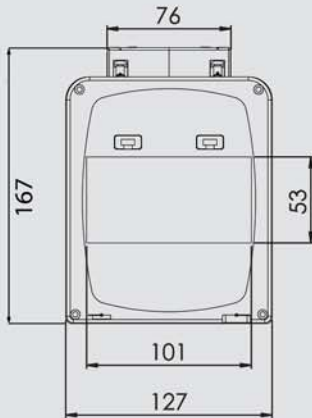

NOT:

- Sekonderi 1A için fiyat sorunuz.
- 0,2 Cl. için fiyat sorunuz.

Sekonder Akım		5A		MÜHÜRLÜ
Primer Anma Akımı (A)	Güç (VA)	Sınıf		Sınıf
		1	0,5	0,5
		Liste Fiyatı	Liste Fiyatı	Liste Fiyatı
1000	10 15	1.125 TL		1.245 TL
1200	10 15	1.125 TL		1.245 TL
1250	10 15	1.125 TL		1.245 TL
1500	15 30	1.300 TL 1.400 TL		1.420 TL
1600	15 30	1.300 TL 1.400 TL		1.420 TL
2000	15 30	1.400 TL 1.500 TL		1.520 TL
2500	15 30	1.500 TL 1.600 TL		1.520 TL
3000	15 30	1.700 TL 1.800 TL		1.820 TL
3200	15 30	1.700 TL 1.800 TL		1.820 TL
4000	30	2.000 TL		2.120 TL