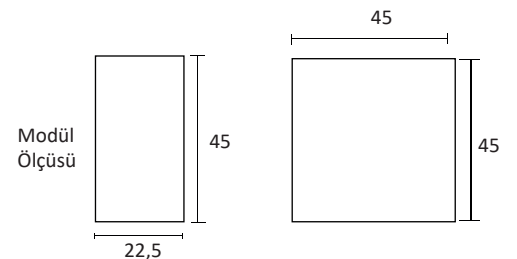

Cat 6E Data Soketi [Çevirmeli]

Kutu Adet: 50
Koli Adet: 500

210,00 TL

**2094**

Fiber Optik Keystone Jack

Kutu Adet: 100
Koli Adet: 1000

110,00 TL

ÜRÜN KODU	ÜRÜN ADI	A (mm)	B (mm)	C (mm)	D (mm)	LİSTE FİYATI (TL)
7444-B	4 Modül Boş Blok	185	135	56	55	675,00
7446-B	6 Modül Boş Blok	230	180	56	55	765,00
7448-B	8 Modül Boş Blok	275	225	56	55	840,00
7450-B	10 Modül Boş Blok	320	270	56	55	945,00
7452-B	12 Modül Boş Blok	365	315	56	55	1030,00
7454-B	14 Modül Boş Blok	410	360	56	55	1110,00
7456-B	16 Modül Boş Blok	455	405	56	55	1210,00
7458-B	18 Modül Boş Blok	500	450	56	55	1280,00
7460-B	20 Modül Boş Blok	545	495	56	55	1360,00
7462-B	22 Modül Boş Blok	590	540	56	55	1440,00
7464-B	24 Modül Boş Blok	635	585	56	55	1540,00
7466-B	26 Modül Boş Blok	680	630	56	55	1690,00
7468-B	28 Modül Boş Blok	725	675	56	55	1870,00
7444-BS	4 Modül Boş Blok [Siyah]	185	135	56	55	675,00
7446-BS	6 Modül Boş Blok [Siyah]	230	180	56	55	765,00
7448-BS	8 Modül Boş Blok [Siyah]	275	225	56	55	840,00
7450-BS	10 Modül Boş Blok [Siyah]	320	270	56	55	945,00
7452-BS	12 Modül Boş Blok [Siyah]	365	315	56	55	1030,00
7454-BS	14 Modül Boş Blok [Siyah]	410	360	56	55	1110,00
7456-BS	16 Modül Boş Blok [Siyah]	455	405	56	55	1210,00
7458-BS	18 Modül Boş Blok [Siyah]	500	450	56	55	1280,00
7460-BS	20 Modül Boş Blok [Siyah]	545	495	56	55	1360,00
7462-BS	22 Modül Boş Blok [Siyah]	590	540	56	55	1440,00
7464-BS	24 Modül Boş Blok [Siyah]	635	585	56	55	1540,00
7466-BS	26 Modül Boş Blok [Siyah]	680	630	56	55	1690,00
7468-BS	28 Modül Boş Blok [Siyah]	725	675	56	55	1870,00