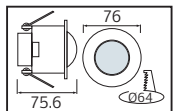

CORSA

Model	Kod	Watt	Fiyat	Koli İçi	Renk
CORSA	088-001-0006	Max. 1200W	10,06 $	50	BEYAZ