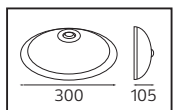

360° SENSÖRLÜ

YENİ ÜRÜN

Model	Model	Watt	Fiyat	Koli İçi	Renk
SENSÖRLÜ	400-020-143	Max. 2x12 W	387,00 TL	10	BEYAZ
SENSÖRLÜ	400-010-143	Max. 2x12 W	387,00 TL	10	SİYAH