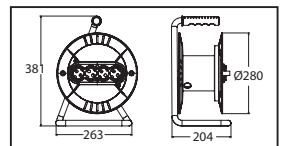

ROLL 3 (KABLOLU)

YENİ ÜRÜN

Model	Kod	Fiyat	Koli İçi	Renk
20 MT	310-020-301	1.759 TL	1	SİYAH
30 MT	310-030-301	2.110 TL	1	SİYAH
40 MT	310-040-301	2.492 TL	1	SİYAH