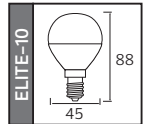

Model	Kod	Watt	Fiyat	Koli İçi	Lümen	Işık Rengi
ELITE-6	001-005-0006	6 W	1,38 $	100	510 lm	4200K / 6400K
ELITE-8	001-005-0008	8 W	1,47 $	100	800 lm	4200K / 6400K
ELITE-10	001-005-0010	10 W	1,65 $	100	1000 lm	4200K / 6400K

ELITE E27 SERİSİ