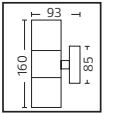

REGNUM

Model	Kod	Watt	Fiyat	Koli İçi	Renk
REGNUM-1	075-019-0001	Max. 35W	36,88 $	20	SİYAH
REGNUM-2	075-019-0002	Max. 2x35W	40,74 $	10	SİYAH
REGNUM-3	075-019-0003	Max. 35W	35,66 $	20	SİYAH
REGNUM-4	075-019-0004	Max. 2x35W	40,52 $	10	SİYAH

57,5x25,0x29,0	KG 11,0
57,5x25,0x25,0	KG 7,5
57,5x24,0x29,0	KG 10,0
57,5x24,0x25,0	KG 6,7

METAL

MANOLYA

Model	Kod	Watt	Fiyat	Koli İçi	Renk
MANOLYA-1	075-008-0001	Max. 35W	26,98 $	24	SİYAH
MANOLYA-1	075-008-0001	Max. 35W	26,98 $	24	KROM

30,5x38,0x27,0	KG 8,3
30,5x38,0x27,0	KG 8,3

METAL

MANOLYA-2

Model	Kod	Watt	Fiyat	Koli İçi	Renk
MANOLYA-2	075-008-0002	Max. 2x35W	33,86 $	16	SİYAH
MANOLYA-2	075-008-0002	Max. 2x35W	33,86 $	16	KROM

38,0x40,0x19,0	KG 9,4
38,0x40,0x19,0	KG 9,4

METAL

MANOLYA-3

Model	Kod	Watt	Fiyat	Koli İçi	Renk
MANOLYA-3	075-008-0003	Max. 2x60W	49,68 $	12	SİYAH

47,5x57,0x33,0	KG 19,6

METAL