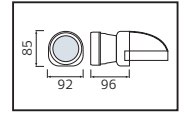

BECKHAM

Model	Kod	Watt	Fiyat	Koli İçi	Lümen	Renk	Işık Rengi
BECKHAM-3	084-007-0003	3 W	12,20 $	100	200 lm	SİYAH	7000K-9000K