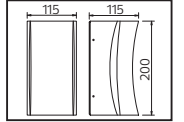

SERVİ

Model	Kod	Watt	Fiyat	Koli İçi	Lümen	Renk	Işık Rengi
SERVİ	076-009-0012	12 W	72,72 $	8	850 lm	SIYAH	4200K