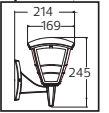

YONCA-1

Model	Kod	Watt	Fiyat	Koli İçi	Renk
YONCA-1	400-010-132	Max. 40W	292,50 TL	18	SİYAH
YONCA-1	400-020-132	Max. 40W	292,50 TL	18	BEYAZ

PLASTİK

YONCA-2

Model	Kod	Watt	Fiyat	Koli İçi	Renk
YONCA-2	400-010-133	Max. 40W	292,50 TL	18	SİYAH
YONCA-2	400-020-133	Max. 40W	292,50 TL	18	BEYAZ

PLASTİK