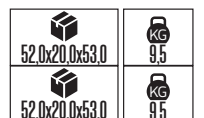

POLİKARBON

AMARA SERİSİ

YENİ ÜRÜN

Model	Kod	Watt	Fiyat	Koli İçi	Lümen	Renk	Işık Rengi
AMARA	016-079-0006	6 W	4,05 \$	100	480 lm	BEYAZ	2700K / 6400K
AMARA	016-079-0006	6 W	4,05 \$	100	480 lm	SİYAH	2700K / 6400K