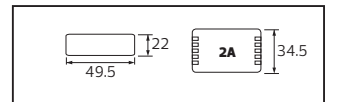

RGB KONTROL CİHAZI 4A

Model	Kod	Fiyat	Watt	28x35	50x50	Koli İçi
4A	100-002-0144	28,62 \$	144 W	30m	10m	80

FAIRY SERİSİ

YENİ ÜRÜN

Model	Kod	Fiyat (1m)	Watt	Koli İçi	ÇİP Ölçüsü	Renk		
FAIRY-10	080-002-0010	10,75 \$	2W/m	60	28x35	AMBER	36.0x30.5x38.0	KG 73
FAIRY-10	080-002-0010	10,75 \$	2W/m	60	28x35	7000K	36.0x30.5x38.0	KG 73
FAIRY-20	080-002-0020	17,00 \$	2W/m	60	28x35	AMBER	33.5x31.0x43.5	KG 11.85
FAIRY-20	080-002-0020	17,00 \$	2W/m	60	28x35	7000K	33.5x31.0x43.5	KG 11.85