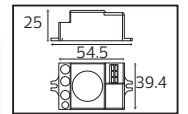

GOLF

Model	Kod	Watt	Fiyat	Koli İçi	Renk
GOLF	088-001-0004	Max. 1200W	14,94 $	100	BEYAZ

SMART

Model	Kod	Watt	Fiyat	Koli İçi	Renk
SMART	088-001-0005	Max. 1200W	11,56 $	50	BEYAZ

POLO

Model	Kod	Watt	Fiyat	Koli İçi	Renk
POLO	088-001-0007	Max. 1200W	12,46 $	100	BEYAZ

MICROWAVE

FLASH

Model	Kod	Watt	Fiyat	Amper	Koli İçi	Renk
FLASH	089-001-0001	Max. 1000W	5,52 $	6A	200	BEYAZ

FLEX

Model	Kod	Watt	Fiyat	Amper	Koli İçi	Renk
FLEX	089-001-0002	Max. 1200W	5,78 $	10A	100	BEYAZ

LUXOR

Model	Kod	Watt	Fiyat	Amper	Koli İçi	Renk
LUXOR	089-001-0003	Max. 2700W	8,12 $	25A	100	BEYAZ