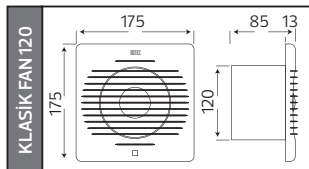

KLASİK FAN 200 m³

Model	Kod	Watt	Fiyat	Koli İçi	Devir	Hava Akımı	Renk
FAN 200	500-000-200	40 W	1044,00 TL	6	1000 rpm	200 m³/h	BEYAZ
FAN 200	500-040-200	40 W	1171,00 TL	6	1000 rpm	200 m³/h	GÜMÜŞ
FAN 200	500-010-200	40 W	1171,00 TL	6	1000 rpm	200 m³/h	FÜME
FAN 200	500-020-200	40 W	1171,00 TL	6	1000 rpm	200 m³/h	KAYIN
FAN 200	500-030-200	40 W	1171,00 TL	6	1000 rpm	200 m³/h	CEVİZ

37,5x54,0x27,0	KG 10,2
37,5x54,0x27,0	KG 10,2
37,5x54,0x27,0	KG 10,2
37,5x54,0x27,0	KG 10,2
37,5x54,0x27,0	KG 10,2