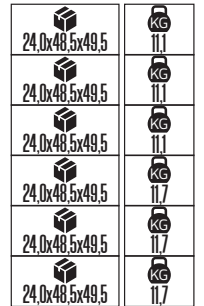

NORA SERİSİ

Model	Kod	Watt	Fiyat	Renk	Lümen	Koli İçi	Işık Rengi
NORA-5	016-053-0005	5 W	2,35 $	BEYAZ	445 lm	200	2700K / 6400K
NORA-5	016-053-0005	5 W	2,35 $	GÜMÜŞ	445 lm	200	2700K / 6400K
NORA-5	016-053-0005	5 W	2,40 $	SİYAH	445 lm	200	2700K / 6400K
NORA-7	016-053-0007	7 W	2,55 $	BEYAZ	630 lm	200	2700K / 6400K
NORA-7	016-053-0007	7 W	2,55 $	GÜMÜŞ	630 lm	200	2700K / 6400K
NORA-7	016-053-0007	7 W	2,60 $	SİYAH	630 lm	200	2700K / 6400K

POLİKARBON