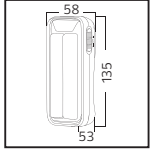

FORLAN

Model	Kod	Watt	Fiyat	Koli İçi	Lümen	Renk	Işık Rengi
FORLAN	084-023-0010	10 W	14,00 $	50	430 lm	BEYAZ	7000K-9000K