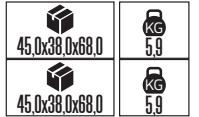

BEGONYA-1

Model	Kod	Watt	Fiyat	Koli İçi	Renk
BEGONYA-1	400-010-116	Max. 40W	324,50 TL	12	SİYAH
BEGONYA-1	400-020-116	Max. 40W	324,50 TL	12	BEYAZ

PLASTİK

BEGONYA-2

Model	Kod	Watt	Fiyat	Koli İçi	Renk
BEGONYA-2	400-010-117	Max. 40W	324,50 TL	12	SİYAH
BEGONYA-2	400-020-117	Max. 40W	324,50 TL	12	BEYAZ

PLASTİK

BEGONYA-3

Model	Kod	Watt	Fiyat	Koli İçi	Renk
BEGONYA-3	400-010-118	Max. 40W	343,60 TL	12	SİYAH
BEGONYA-3	400-020-118	Max. 40W	343,60 TL	12	BEYAZ

PLASTİK

BEGONYA-4

Model	Kod	Watt	Fiyat	Koli İçi	Renk
BEGONYA-4	400-010-120	Max. 40W	271,90 TL	20	SİYAH
BEGONYA-4	400-020-120	Max. 40W	271,90 TL	20	BEYAZ

PLASTİK