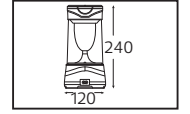

ROMARIO

Model	Kod	Watt	Fiyat	Koli İçi	Lümen	Renk	Işık Rengi
ROMARIO	084-022-0010	10 W	35,32 $	16	360 lm	BEYAZ	7000K-9000K