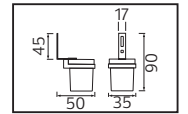

POLO

Model	Kod	Watt	Fiyat	Koli İçi	Renk
POLO	088-001-0007	Max. 1200W	12,46 \$	100	BEYAZ

MICROWAVE

FLASH

Model	Kod	Watt	Fiyat	Amper	Koli İçi	Renk
FLASH	089-001-0001	Max. 1000W	5,52 \$	6A	200	BEYAZ

FLEX

Model	Kod	Watt	Fiyat	Amper	Koli İçi	Renk
FLEX	089-001-0002	Max. 1200W	5,78 \$	10A	100	BEYAZ