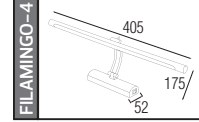

43,5x62,0x36,5	KG 9,2
43,5x62,0x36,5	KG 9,2
58,5x62,0x36,5	KG 11,8
58,5x62,0x36,5	KG 11,8

FLAMİNGO SERİSİ

Model	Kod	Watt	Fiyat	Koli İçi	Lümen	Renk	Işık Rengi
FLAMİNGO-4	040-001-0004	4 W	32,00 \$	20	360 lm	KROM	4200K
FLAMİNGO-6	040-001-0006	6 W	36,40 \$	20	520 lm	KROM	4200K