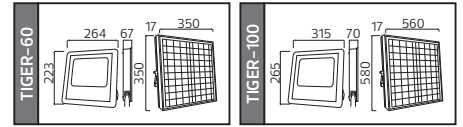

TIGER SERİSİ

Model	Kod	Watt	Fiyat	Koli İçi	Lümen	Renk	Işık Rengi
TIGER-60	068-012-0060	60 W	117,57 $	5	1040 lm	SIYAH	6400K
TIGER-100	068-012-0100	100 W	184,00 $	2	1500 lm	SIYAH	6400K

370x370x38.0	16.9
38.0x60.5x15.0	10.6

TURBO SERİSİ

YENİ ÜRÜN

Model	Kod	Watt	Fiyat	Koli İçi	Lümen	Renk	Işık Rengi
TURBO-200	068-027-0200	200 W	34,69 $	20	1466 lm	TURUNCU	3 CCT (3000K-4000K-6400K)
TURBO-400	068-027-0400	400 W	47,70 $	20	2391 lm	TURUNCU	3 CCT (3000K-4000K-6400K)
TURBO-800	068-027-0800	800 W	84,42 $	10	2733 lm	TURUNCU	3 CCT (3000K-4000K-6400K)

39.0x33.0x32.4	33.8
4.9.3x35.8x40.7	47.4
53.0x42.0x34.5	50.0

PROPORT

Model	Kod	Watt	Fiyat	Koli İçi	Lümen	Işık Rengi
PROPORT-45	068-015-0045	45 W	81,15 $	4	4900 lm	6400K