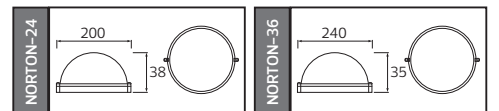

NORTON

YENİ ÜRÜN

Model	Kod	Watt	Fiyat	Koli İçi	Lümen	Renk	Işık Rengi
NORTON-24	071-016-0024	24 W	11,25 $	40	2400 lm	BEYAZ	3000K / 8000K
NORTON-36	071-016-0036	36 W	14,68 $	30	3600 lm	BEYAZ	3000K / 8000K

43,0x42,5x43,0	14,0
43,0x42,5x43,0	18,7