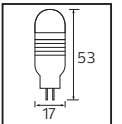

Model	Watt	Fiyat	Koli İçi	Lümen	Işık Rengi
HL 448L	1 W	1,71 $	216	80 lm	6400K

MINI