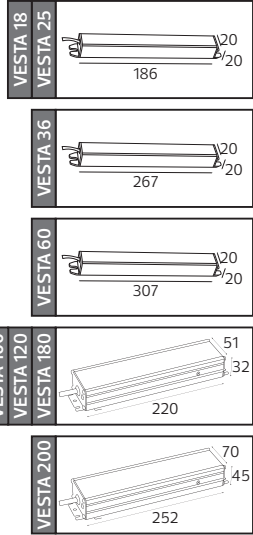

45,5x27,5x19,0	5,4
45,5x27,5x19,0	6,6
47,0x30,5x19,0	5,9
47,0x33,5x19,0	8,0
47,0x42,0x19,0	9,2

VESTA

Model	Kod	Fiyat	Watt	28x35	50x50	Amper	Class	Koli İçi
VESTA 18	083-001-0018	8,20 \$	18 W	3.5m	1.2m	1.5A	II	120
VESTA 25	083-001-0025	11,52 \$	25 W	5m	1.7m	2A	II	120
VESTA 36	083-001-0036	16,10 \$	36 W	7m	2m	3A	II	78
VESTA 60	083-001-0060	24,88 \$	60 W	12m	4m	5A	II	78
VESTA 100	083-001-0100	35,46 \$	100 W	20m	6.5m	8.5A	I	28
VESTA 120	083-001-0120	36,88 \$	120 W	25m	8m	10A	I	28
VESTA 180	083-001-0180	44,44 \$	180 W	37m	12m	15A	I	22
VESTA 200	083-001-0200	54,60 \$	200 W	40m	13m	17A	I	15