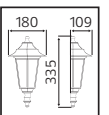

BEGONYA-1

Model	Kod	Watt	Fiyat	Koli İçi	Renk
BEGONYA-1	400-010-116	Max. 40W	324,50 TL	12	SİYAH
BEGONYA-1	400-020-116	Max. 40W	324,50 TL	12	BEYAZ

PLASTİK

BEGONYA-2

Model	Kod	Watt	Fiyat	Koli İçi	Renk
BEGONYA-2	400-010-117	Max. 40W	324,50 TL	12	SİYAH
BEGONYA-2	400-020-117	Max. 40W	324,50 TL	12	BEYAZ

PLASTİK

BEGONYA-3

Model	Kod	Watt	Fiyat	Koli İçi	Renk
BEGONYA-3	400-010-118	Max. 40W	343,60 TL	12	SİYAH
BEGONYA-3	400-020-118	Max. 40W	343,60 TL	12	BEYAZ

PLASTİK

BEGONYA-4

Model	Kod	Watt	Fiyat	Koli İçi	Renk
BEGONYA-4	400-010-120	Max. 40W	271,90 TL	20	SİYAH
BEGONYA-4	400-020-120	Max. 40W	271,90 TL	20	BEYAZ

PLASTİK