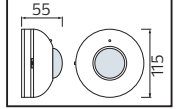

FOCUS

Model	Kod	Watt	Fiyat	Koli İçi	Renk
FOCUS	088-001-0001	Max. 1000W	10,63 $	50	BEYAZ
FOCUS	088-001-0001	Max. 1000W	10,63 $	50	SİYAH