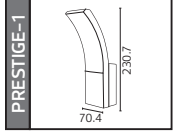

PRESTIGE-1

Model	Kod	Watt	Fiyat	Koli İçi	Lümen	Renk	Işık Rengi
PRESTIGE-1	076-053-0001	12 W	69,59 $	10	1250 lm	SIYAH	4200K

METAL

PRESTIGE SERİSİ

Model	Kod	Watt	Fiyat	Koli İçi	Lümen	Renk	Işık Rengi
PRESTIGE-2	076-053-0002	12 W	85,86 $	10	1250 lm	SIYAH	4200K
PRESTIGE-3	076-053-0003	12 W	114,47 $	10	1250 lm	SIYAH	4200K
PRESTIGE-4	076-053-0004	12 W	152,79 $	10	1250 lm	SIYAH	4200K

METAL