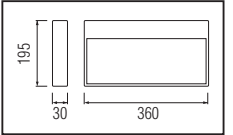

ZICO

Model	Kod	Watt	Fiyat	Koli İçi	Lümen	Renk	Işık Rengi
ZICO-6	084-012-0006	6 W	37,42 \$	20	490 lm	BEYAZ	7000K-9000K

ZOFF

Model	Kod	Watt	Fiyat	Koli İçi	Lümen
ZOFF	084-019-0001	1.5 W	23,18 \$	20	50 lm

ROBSON