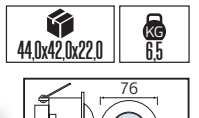

CORSA

Model	Kod	Watt	Fiyat	Koli İçi	Renk
CORSA	088-001-0006	Max. 1200W	10,06 $	50	BEYAZ