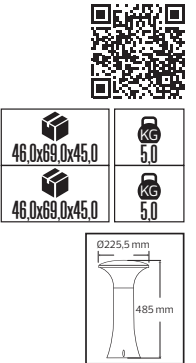

PRİZMA

Model	Kod	Watt	Fiyat	Koli İçi	Renk
PRİZMA	400-010-129	Max. 40W	466,40 TL	8	SİYAH
PRİZMA	400-020-129	Max. 40W	466,40 TL	8	BEYAZ

PLASTİK

PRİZMA 2

YENİ ÜRÜN

Model	Kod	Watt	Fiyat	Koli İçi	Renk
PRİZMA 2	400-010-144	Max. 40W	489,70 TL	8	SİYAH
PRİZMA 2	400-020-144	Max. 40W	489,70 TL	8	BEYAZ

PLASTİK

PAPATYA-1

Model	Kod	Watt	Fiyat	Koli İçi	Renk
PAPATYA-1	400-000-141	Max. 40W	390,80 TL	8	SİYAH
PAPATYA-1	400-001-141	Max. 40W	390,80 TL	8	GRİ

PLASTİK

PAPATYA-2

Model	Kod	Watt	Fiyat	Koli İçi	Renk
PAPATYA-2	400-000-142	Max. 40W	468,20 TL	6	SİYAH
PAPATYA-2	400-001-142	Max. 40W	468,20 TL	6	GRİ

PLASTİK