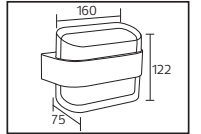

SWEEP

YENİ ÜRÜN

Model	Kod	Watt	Fiyat	Koli İçi	Lümen	Renk	Işık Rengi
SWEEP	076-061-0024	24 W	10,72 $	40	1680 lm	SİYAH	4200K

PLASTİK

OREO

YENİ ÜRÜN

Model	Kod	Watt	Fiyat	Koli İçi	Lümen	Renk	Işık Rengi
OREO-12	076-093-0010	12 W	13,78 $	30	840 lm	SİYAH	4200K

PLASTİK

KING-10/R

YENİ ÜRÜN

Model	Kod	Watt	Fiyat	Koli İçi	Lümen	Renk	Işık Rengi
KING-10/R	076-082-0002	10 W	12,08 $	30	700 lm	SİYAH	4200K

KING-10/S

YENİ ÜRÜN

Model	Kod	Watt	Fiyat	Koli İçi	Lümen	Renk	Işık Rengi
KING-10/S	076-082-0004	10 W	12,78 $	30	700 lm	SİYAH	4200K

PLASTİK