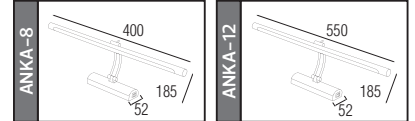

43,5x62,0x36,5	KG 9,2
43,5x62,0x36,5	KG 9,2
58,5x62,0x36,5	KG 11,8
58,5x62,0x36,5	KG 11,8

FLAMİNGO SERİSİ

Model	Kod	Watt	Fiyat	Koli İçi	Lümen	Renk	Işık Rengi
FLAMİNGO-4	040-001-0004	4 W	32,00 \$	20	360 lm	KROM	4200K
FLAMİNGO-6	040-001-0006	6 W	36,40 \$	20	520 lm	KROM	4200K