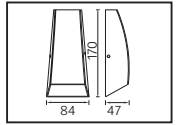

SALKIM

Model	Kod	Watt	Fiyat	Koli İçi	Lümen	Renk	Işık Rengi
SALKIM	076-008-0006	6 W	39,70 $	16	380 lm	SİYAH	4200K

METAL

SELVİ

Model	Kod	Watt	Fiyat	Koli İçi	Lümen	Renk	Işık Rengi
SELVİ	076-007-0006	6 W	34,70 $	24	380 lm	SİYAH	4200K

METAL

MAMBA

Model	Kod	Watt	Fiyat	Koli İçi	Renk
MAMBA	076-066-0001	Max. 2x35W	9,60 $	50	SİYAH

PLASTİK

MAMBA-SQ

Model	Kod	Watt	Fiyat	Koli İçi	Renk
MAMBA-SQ	076-067-0001	Max. 2x35W	9,75 $	50	SİYAH

PLASTİK

WINDSOR

Model	Kod	Watt	Fiyat	Koli İçi	Lümen	Renk	Işık Rengi
WINDSOR-6	076-051-0006	6 W	8,46 $	50	420 lm	SİYAH	4200K

PLASTİK