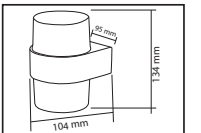

KING-10/R

YENİ ÜRÜN

Model	Kod	Watt	Fiyat	Koli İçi	Lümen	Renk	Işık Rengi
KING-10/R	076-082-0002	10 W	12,08 $	30	700 lm	SİYAH	4200K