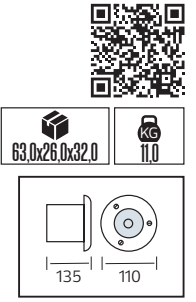

AWAX

Model	Kod	Watt	Fiyat	Koli İçi	Renk
AWAX	079-030-0001	Max. 50 W	29,20 $	20	MAT KROM