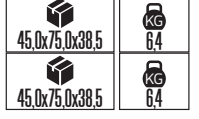

BEGONYA-1

Model	Kod	Watt	Fiyat	Koli İçi	Renk
BEGONYA-1	400-010-116	Max. 40W	324,50 TL	12	SİYAH
BEGONYA-1	400-020-116	Max. 40W	324,50 TL	12	BEYAZ

PLASTİK

BEGONYA-2

Model	Kod	Watt	Fiyat	Koli İçi	Renk
BEGONYA-2	400-010-117	Max. 40W	324,50 TL	12	SİYAH
BEGONYA-2	400-020-117	Max. 40W	324,50 TL	12	BEYAZ

PLASTİK

BEGONYA-3

Model	Kod	Watt	Fiyat	Koli İçi	Renk
BEGONYA-3	400-010-118	Max. 40W	343,60 TL	12	SİYAH
BEGONYA-3	400-020-118	Max. 40W	343,60 TL	12	BEYAZ

PLASTİK

BEGONYA-4

Model	Kod	Watt	Fiyat	Koli İçi	Renk
BEGONYA-4	400-010-120	Max. 40W	271,90 TL	20	SİYAH
BEGONYA-4	400-020-120	Max. 40W	271,90 TL	20	BEYAZ

PLASTİK