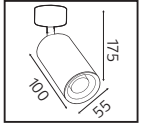

LOZAN

Model	Kod	Watt	Fiyat	Koli İçi	Renk
LOZAN	116-001-0001	Max. 50W	15,53 $	50	SİYAH
LOZAN	116-001-0001	Max. 50W	15,53 $	50	BEYAZ