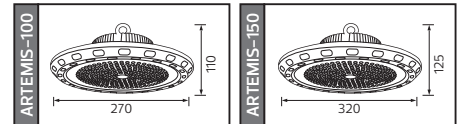

Model	Kod	Watt	Fiyat	Koli İçi	Lümen	Renk	Işık Rengi		
ARTEMIS-100	063-003-0100	100 W	79,48 $	6	11400 lm	SİYAH	6400K	56,5x28,5x41,5	KG 8,0
ARTEMIS-150	063-003-0150	150 W	141,77 $	1	17150 lm	SİYAH	6400K	33,0x33,0x15,0	KG 1,8