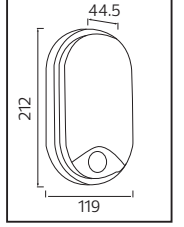

HECTOR

Model	Kod	Watt	Fiyat	Koli İçi	Lümen	Renk	Işık Rengi
HECTOR-10	071-012-0010	10 W	35,84 $	20	935 lm	BEYAZ	4200K

PLASTİK

SENSÖRLÜ

VESPER

Model	Kod	Watt	Fiyat	Koli İçi	Lümen	Renk	Işık Rengi
VESPER-15	071-013-0015	15 W	47,26 $	10	1500 lm	BEYAZ	4200K

PLASTİK

SENSÖRLÜ

Made in **Türkiye**

BOLKAR

YENİ ÜRÜN

Model	Kod	Watt	Fiyat	Koli İçi	Lümen	Renk	Işık Rengi
BOLKAR-20	071-014-0020	20 W	495,50 TL	20	2400 lm	BEYAZ/SİYAH	6400K

PLASTİK

SENSÖRLÜ