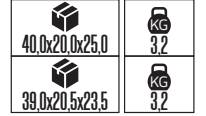

FILAMENT CANDLE/DIM

Model	Kod	Watt	Fiyat	Koli İçi	Lümen	Işık Rengi
FILAMENT CANDLE-4/DIM	001-013-1004	4 W	4,69 $	100	450 lm	3000K / 6400K
FILAMENT CANDLE-6/DIM	001-013-1006	6 W	4,90 $	100	700 lm	3000K / 6400K