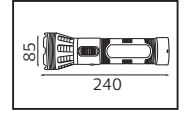

BEST

Model	Kod	Watt	Fiyat	Koli İçi	Lümen	Renk	Işık Rengi
BEST-5	084-024-0005	5 W	14,20 $	60	210 lm	KIRMIZI	8000K-12000K