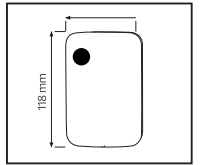

PİL DAHİLDİR