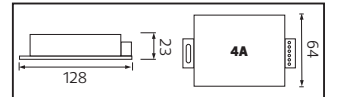

RGB KONTROL CİHAZI 4A

Model	Kod	Fiyat	Watt	28x35	50x50	Koli İçi
4A	100-002-0144	28,62 \$	144 W	30m	10m	80

FAIRY SERİSİ

YENİ ÜRÜN

Model	Kod	Fiyat (1m)	Watt	Koli İçi	ÇİP Ölçüsü	Renk		
FAIRY-10	080-002-0010	10,75 \$	2W/m	60	28x35	AMBER	36.0x30.5x38.0	KG 73
FAIRY-10	080-002-0010	10,75 \$	2W/m	60	28x35	7000K	36.0x30.5x38.0	KG 73
FAIRY-20	080-002-0020	17,00 \$	2W/m	60	28x35	AMBER	33.5x31.0x43.5	KG 11.85
FAIRY-20	080-002-0020	17,00 \$	2W/m	60	28x35	7000K	33.5x31.0x43.5	KG 11.85