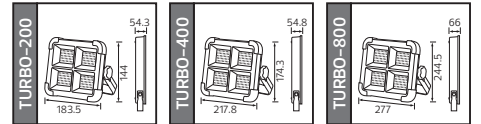

TURBO SERİSİ

YENİ ÜRÜN

Model	Kod	Watt	Fiyat	Koli İçi	Lümen	Renk	Işık Rengi
TURBO-200	068-027-0200	200 W	34,69 $	20	1466 lm	TURUNCU	3 CCT (3000K-4000K-6400K)
TURBO-400	068-027-0400	400 W	47,70 $	20	2391 lm	TURUNCU	3 CCT (3000K-4000K-6400K)
TURBO-800	068-027-0800	800 W	84,42 $	10	2733 lm	TURUNCU	3 CCT (3000K-4000K-6400K)

39.0x33.0x32.4	33.8
4.9.3x35.8x40.7	47.4
53.0x42.0x34.5	50.0