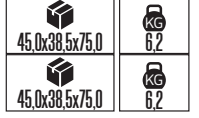

BEGONYA-1

Model	Kod	Watt	Fiyat	Koli İçi	Renk
BEGONYA-1	400-010-116	Max. 40W	324,50 TL	12	SİYAH
BEGONYA-1	400-020-116	Max. 40W	324,50 TL	12	BEYAZ

PLASTİK

BEGONYA-2

Model	Kod	Watt	Fiyat	Koli İçi	Renk
BEGONYA-2	400-010-117	Max. 40W	324,50 TL	12	SİYAH
BEGONYA-2	400-020-117	Max. 40W	324,50 TL	12	BEYAZ

PLASTİK

BEGONYA-3

Model	Kod	Watt	Fiyat	Koli İçi	Renk
BEGONYA-3	400-010-118	Max. 40W	343,60 TL	12	SİYAH
BEGONYA-3	400-020-118	Max. 40W	343,60 TL	12	BEYAZ

PLASTİK

BEGONYA-4

Model	Kod	Watt	Fiyat	Koli İçi	Renk
BEGONYA-4	400-010-120	Max. 40W	271,90 TL	20	SİYAH
BEGONYA-4	400-020-120	Max. 40W	271,90 TL	20	BEYAZ

PLASTİK