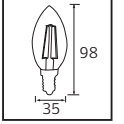

HL 449L

Model	Watt	Fiyat	Koli İçi	Lümen	Işık Rengi
HL 449L	2.5 W	1,71 \$	216	80 lm	6400K

FILAMENT CANDLE

Model	Kod	Watt	Fiyat	Koli İçi	Lümen	Işık Rengi
FILAMENT CANDLE-4	001-013-0004	4 W	2,16 \$	100	450 lm	3000K / 6400K
FILAMENT CANDLE-6	001-013-0006	6 W	2,20 \$	100	700 lm	3000K / 6400K