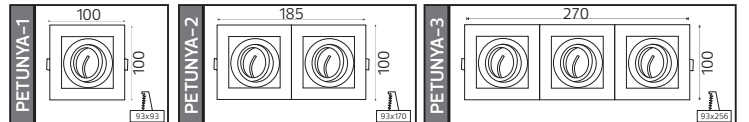

PETUNYA SERİSİ

Model	Kod	Watt	Fiyat	Koli İçi	Renk
PETUNYA-1	015-028-0001	Max. 50W	4,02 $	50	BEYAZ-SİYAH
PETUNYA-1	015-028-0001	Max. 50W	4,02 $	50	SİYAH
PETUNYA-2	015-028-0002	Max. 2x50W	7,21 $	25	BEYAZ-SİYAH
PETUNYA-2	015-028-0002	Max. 2x50W	7,21 $	25	SİYAH
PETUNYA-3	015-028-0003	Max. 3x50W	11,65 $	20	BEYAZ-SİYAH
PETUNYA-3	015-028-0003	Max. 3x50W	11,65 $	20	SİYAH

59,5x25,0x27,0	KG 8,7
59,5x25,0x27,0	KG 8,7
59,5x21,0x27,0	KG 7,7
59,5x21,0x27,0	KG 7,7
48,5x29,0x27,0	KG 9,2
48,5x29,0x27,0	KG 9,2