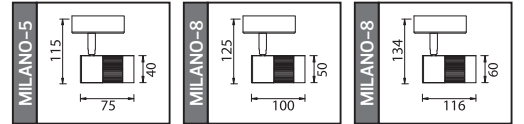

MILANO SERİSİ

Model	Kod	Watt	Fiyat	Koli İçi	Lümen	Renk	Işık Rengi
MILANO-5	018-008-0005	5 W	12,42 $	100	370 lm	SİYAH	3000K
MILANO-5	018-008-0005	5 W	12,42 $	100	370 lm	BEYAZ	3000K
MILANO-8	018-008-0008	8 W	14,90 $	50	600 lm	SİYAH	3000K
MILANO-8	018-008-0008	8 W	14,90 $	50	600 lm	BEYAZ	3000K