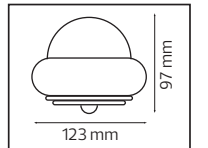

SEGMENT

Model	Kod	Watt	Fiyat	Koli İçi	Lümen	Renk	Işık Rengi
SEGMENT	076-059-0024	24 W	22,45 $	20	1800 lm	SIYAH	3000K

DRAGON

Model	Kod	Watt	Fiyat	Koli İçi	Lümen	Renk	Işık Rengi
DRAGON	076-060-0015	15 W	22,25 $	20	1125 lm	SIYAH	3000K

FORZA

YENİ ÜRÜN

Model	Kod	Watt	Fiyat	Koli İçi	Lümen	Renk	Işık Rengi
FORZA-10	076-097-0010	10 W	10,34 $	50	700 lm	SIYAH	4200K

PLASTİK