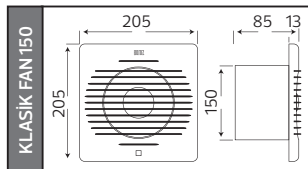

KLASİK FAN 200 m³

Model	Kod	Watt	Fiyat	Koli İçi	Devir	Hava Akımı	Renk
FAN 200	500-000-200	40 W	1044,00 TL	6	1000 rpm	200 m³/h	BEYAZ
FAN 200	500-040-200	40 W	1171,00 TL	6	1000 rpm	200 m³/h	GÜMÜŞ
FAN 200	500-010-200	40 W	1171,00 TL	6	1000 rpm	200 m³/h	FÜME
FAN 200	500-020-200	40 W	1171,00 TL	6	1000 rpm	200 m³/h	KAYIN
FAN 200	500-030-200	40 W	1171,00 TL	6	1000 rpm	200 m³/h	CEVİZ

37,5x54,0x27,0	KG 10,2
37,5x54,0x27,0	KG 10,2
37,5x54,0x27,0	KG 10,2
37,5x54,0x27,0	KG 10,2
37,5x54,0x27,0	KG 10,2