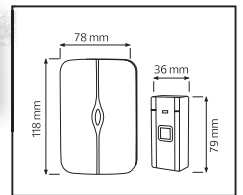

57,0x31,0x35,0
10,5

PİL DAHİLDİR

MAXI-D SERİSİ

YENİ ÜRÜN

Model	Kod	Voltaj	Fiyat	Koli İçi	Renk
MAXI-D	086-004-0001	3V DC	10,50 \$	60	MAVİ / SİYAH

56,0x26,5x35,0
7,4

PİL DAHİLDİR

NEXT-D SERİSİ