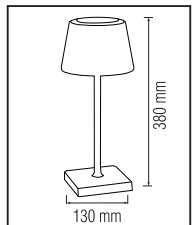

MERIDA 3CCT SERİSİ

YENİ ÜRÜN

Model	Kod	Watt	Fiyat	Koli İçi	Lümen	Renk	Işık Rengi
MERIDA 3CCT	050-001-0001	3 W	43,00 $	10	80 lm	Siyah/Beyaz	3000K/4500K/6000K

62,0x26,0x41,0

9,0

DİMLİ

CCT ADJUSTABLE

GLAMOR/RGB SERİSİ

YENİ ÜRÜN

Model	Kod	Watt	Fiyat	Koli İçi	Renk	Işık Rengi
GLAMOR/RGB	050-006-0001	2 W	44,00 $	10	SİYAH	RGB

69,5x29,0x41,0

4,9

DİMLİ