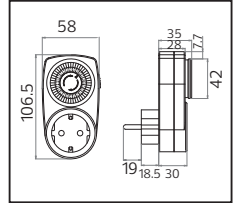

TIMER

Model	Kod	Watt	Fiyat	Program	Min. Zamanlama	Koli İçi
TIMER-1	108-001-0001	3500W	8,34 $	24 Açma-Kapama	30 Dakika	48

MEKANİK

GÜNLÜK