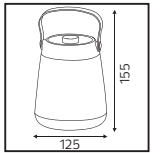

VERON

Model	Kod	Watt	Fiyat	Koli İçi	Lümen	Işık Rengi
VERON	084-037-0015	15 W	28,94 $	30	150/290/160 lm	3000K/4200K/6400K