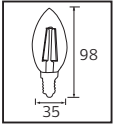

FILAMENT CANDLE/DIM

Model	Kod	Watt	Fiyat	Koli İçi	Lümen	Işık Rengi
FILAMENT CANDLE-4/DIM	001-013-1004	4 W	4,69 $	100	450 lm	3000K / 6400K
FILAMENT CANDLE-6/DIM	001-013-1006	6 W	4,90 $	100	700 lm	3000K / 6400K