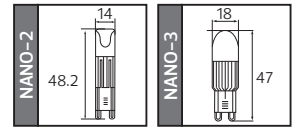

MEGA SERİSİ

Model	Kod	Watt	Fiyat	Koli İçi	Lümen	Işık Rengi
MEGA-3	001-011-0003	3 W	4,22 $	200	240 lm	2700K / 6400K
MEGA-5	001-011-0005	5 W	5,62 $	200	390 lm	2700K / 6400K

36,7x18,5x77,0	KG 2,6
25,0x25,0x19,0	KG 4,1

NANO SERİSİ

Model	Kod	Watt	Fiyat	Koli İçi	Lümen	Işık Rengi
NANO-2 (HL452L)	001-008-0002	1.5 W	1,71 $	200	105 lm	2700K / 6400K
NANO-3 (HL453L)	001-008-0003	3 W	3,38 $	200	210 lm	2700K / 6400K

24,0x17,0x24,0	KG 3,0
24,0x17,0x24,0	KG 4,0

HL 449L

Model	Watt	Fiyat	Koli İçi	Lümen	Işık Rengi
HL 449L	2.5 W	1,71 $	216	80 lm	6400K