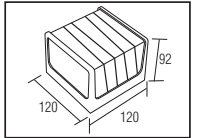

PLASTİK

F A G