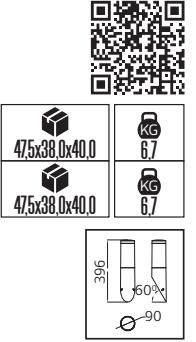

ORKİDE-1

Model	Kod	Watt	Fiyat	Koli İçi	Renk
ORKİDE-1	400-000-121	Max. 40W	289,70 TL	12	SİYAH
ORKİDE-1	400-001-121	Max. 40W	289,70 TL	12	GRİ

PLASTİK

ORKİDE-2

Model	Kod	Watt	Fiyat	Koli İçi	Renk
ORKİDE-2	400-000-122	Max. 40W	348,00 TL	8	SİYAH
ORKİDE-2	400-001-122	Max. 40W	348,00 TL	8	GRİ

PLASTİK

ORKİDE-3

Model	Kod	Watt	Fiyat	Koli İçi	Renk
ORKİDE-3	400-000-123	Max. 40W	277,00 TL	20	SİYAH
ORKİDE-3	400-001-123	Max. 40W	277,00 TL	20	GRİ

PLASTİK

ORKİDE-4

Model	Kod	Watt	Fiyat	Koli İçi	Renk
ORKİDE-4	400-000-124	Max. 40W	354,80 TL	15	SİYAH
ORKİDE-4	400-001-124	Max. 40W	354,80 TL	15	GRİ

PLASTİK

ORKİDE-4

Model	Kod	Watt	Fiyat	Koli İçi	Renk
ORKİDE-4	400-010-124	Max. 40W	880,40 TL	15	SİYAH
ORKİDE-4	400-011-124	Max. 40W	880,40 TL	15	GRİ

PLASTİK

SENSÖRLÜ