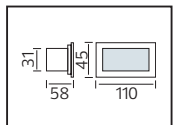

PERLE

Model	Kod	Watt	Fiyat	Koli İçi	Lümen	Renk	Işık Rengi
PERLE	079-021-0002	1.2 W	12,86 $	40	72 lm	MAT KROM	6400K