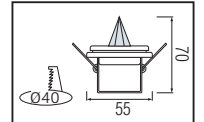

MONICA

Model	Kod	Watt	Fiyat	Koli İçi	Lümen	Renk	Işık Rengi
MONICA	016-003-0001	1W	3,45 $	100	80 lm	SİYAH	4200K
MONICA	016-003-0001	1W	3,45 $	100	80 lm	MAT KROM	4200K

32,0x27,0x18,0	KG 4,3
32,0x27,0x18,0	KG 4,3

FIONA

Model	Kod	Watt	Fiyat	Koli İçi	Lümen	Renk	Işık Rengi
FIONA	016-028-0001	1W	4,54 $	200	70 lm	SİYAH	4200K / 6400K
FIONA	016-028-0001	1W	4,54 $	200	70 lm	MAT KROM	4200K / 6400K

54,5x34,5x31,0	KG 20,2
54,5x34,5x31,0	KG 20,2

NATALIA

Model	Kod	Watt	Fiyat	Koli İçi	Lümen	Renk	Işık Rengi
NATALIA	016-001-0001	1W	5,55 $	100	60 lm	MAT KROM	6400K
NATALIA	016-001-0001	1W	5,55 $	100	55 lm	MAT KROM	YEŞİL

32,5x29,0x35,5	KG 12,9
32,5x29,0x35,5	KG 12,9