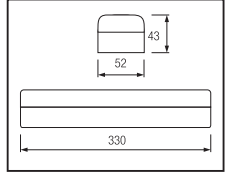

Model	Kod	Watt	Fiyat	Koli İçi	Lümen	Renk	Işık Rengi
ZICO-4	084-012-0004	3 W	26,04 $	36	265 lm	BEYAZ	7000K-9000K