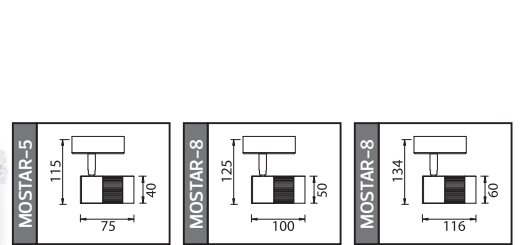

MOSTAR SERİSİ

Model	Kod	Watt	Fiyat	Koli İçi	Lümen	Renk	Işık Rengi
MOSTAR-5	017-003-0005	5 W	12,27 $	100	370 lm	SİYAH	3000K
MOSTAR-5	017-003-0005	5 W	12,27 $	100	370 lm	BEYAZ	3000K