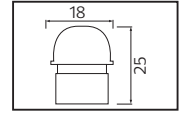

SMART

Model	Kod	Watt	Fiyat	Koli İçi	Renk
SMART	088-001-0005	Max. 1200W	11,56 $	50	BEYAZ