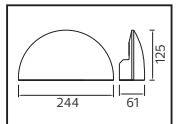

ARDIÇ

Model	Kod	Watt	Fiyat	Koli İçi	Lümen	Renk	Işık Rengi
ARDIÇ	076-003-0006	5.5 W	48,10 $	8	385 lm	SIYAH	4200K