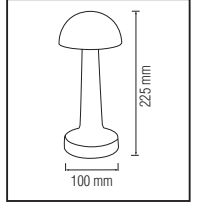

AVIVA 3CCT SERİSİ

YENİ ÜRÜN

Model	Kod	Watt	Fiyat	Koli İçi	Lümen	Renk	Işık Rengi
AVIVA 3CCT	050-003-0001	2 W	17,00 $	16	60 lm	ROSE GOLD/GOLD/SILVER	3000K/4500K/6000K

42,0x22,0x48,0

5,9

DİMLİ

PRONTO 3CCT SERİSİ

YENİ ÜRÜN

Model	Kod	Watt	Fiyat	Koli İçi	Lümen	Renk	Işık Rengi
PRONTO 3CCT	050-002-0001	2 W	20,00 $	16	60 lm	GOLD/SILVER/ROSE GOLD	3000K/4500K/6000K

54,0x28,0x44,4

7,0

DİMLİ