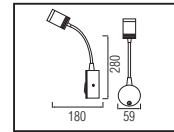

45,0x39,0x39,0	KG 11,6
45,0x39,0x39,0	KG 11,6