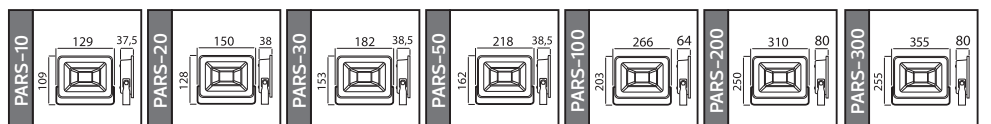

Model	Kod	Watt	Fiyat	Koli İçi	Lümen	Renk	Işık Rengi		
PARS-10	068-008-0010	10 W	8,26 $	100	1100 lm	SİYAH	2700K	78,0x23,0x18,8	KG 11,0
PARS-10	068-008-0010	10 W	8,26 $	100	1100 lm	SİYAH	6400K	78,0x23,0x18,8	KG 11,0
PARS-10	068-008-0010	10 W	8,90 $	100	1100 lm	SİYAH	YEŞİL	78,0x23,0x18,8	KG 11,0
PARS-20	068-008-0020	20 W	9,34 $	100	2200 lm	SİYAH	2700K	73,5x28,6x23,5	KG 17,1
PARS-20	068-008-0020	20 W	9,34 $	100	2200 lm	SİYAH	6400K	73,5x28,6x23,5	KG 17,1
PARS-20	068-008-0020	20 W	10,06 $	100	2200 lm	SİYAH	YEŞİL	73,5x28,6x23,5	KG 17,1
PARS-30	068-008-0030	30 W	10,86 $	50	3310 lm	SİYAH	2700K	61,5x31,0x18,0	KG 12,0
PARS-30	068-008-0030	30 W	10,86 $	50	3310 lm	SİYAH	6400K	61,5x31,0x18,0	KG 12,0
PARS-30	068-008-0030	30 W	11,64 $	50	3310 lm	SİYAH	YEŞİL	61,5x31,0x18,0	KG 12,0
PARS-50	068-008-0050	50 W	12,30 $	30	5650 lm	SİYAH	2700K	52,5x22,0x30,0	KG 10,5
PARS-50	068-008-0050	50 W	12,30 $	30	5650 lm	SİYAH	6400K	52,5x22,0x30,0	KG 10,5
PARS-50	068-008-0050	50 W	13,17 $	30	5650 lm	SİYAH	YEŞİL	52,5x22,0x30,0	KG 10,5
PARS-100	068-008-0100	100 W	22,50 $	12	11550 lm	SİYAH	2700K	45,5x27,5x18,5	KG 7,8
PARS-100	068-008-0100	100 W	22,50 $	12	11550 lm	SİYAH	6400K	45,5x27,5x18,5	KG 7,8
PARS-100	068-008-0100	100 W	24,10 $	12	11550 lm	SİYAH	YEŞİL	45,5x27,5x18,5	KG 7,8
PARS-200	068-008-0200	200 W	48,93 $	8	23250 lm	SİYAH	2700K	38,0x34,0x25,4	KG 11,2
PARS-200	068-008-0200	200 W	48,93 $	8	23250 lm	SİYAH	6400K	38,0x34,0x25,4	KG 11,2
PARS-200	068-008-0200	200 W	52,15 $	8	23250 lm	SİYAH	YEŞİL	38,0x34,0x25,4	KG 11,2
PARS-300	068-008-0300	300 W	73,34 $	8	34910 lm	SİYAH	6400K	40,5x37,5x28,7	KG 14,4