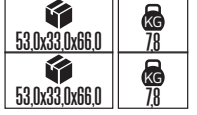

YONCA-1

Model	Kod	Watt	Fiyat	Koli İçi	Renk
YONCA-1	400-010-132	Max. 40W	292,50 TL	18	SİYAH
YONCA-1	400-020-132	Max. 40W	292,50 TL	18	BEYAZ

PLASTİK

YONCA-2

Model	Kod	Watt	Fiyat	Koli İçi	Renk
YONCA-2	400-010-133	Max. 40W	292,50 TL	18	SİYAH
YONCA-2	400-020-133	Max. 40W	292,50 TL	18	BEYAZ

PLASTİK