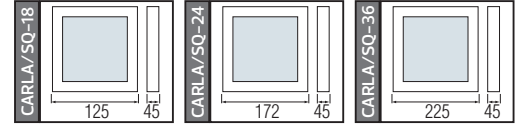

CARLA SERİSİ

Model	Kod	Watt	Fiyat	Koli İçi	Lümen	Renk	Işık Rengi
CARLA-18	016-058-0018	18 W	9,83 $	40	1800 lm	BEYAZ	3000K / 7000K
CARLA-24	016-058-0024	24 W	14,80 $	30	2500 lm	BEYAZ	3000K / 7000K
CARLA-36	016-058-0036	36 W	20,90 $	20	3820 lm	BEYAZ	3000K / 7000K

	55,0x33,0x37,0		6,7
	56,4x55,0x30,0		7,5
	53,0x47,0x25,0		8,8

CARLA/SQ SERİSİ

Model	Kod	Watt	Fiyat	Koli İçi	Lümen	Renk	Işık Rengi
CARLA/SQ-18	016-059-0018	18 W	10,48 $	40	1800 lm	BEYAZ	3000K / 7000K
CARLA/SQ-24	016-059-0024	24 W	15,92 $	30	2500 lm	BEYAZ	3000K / 7000K
CARLA/SQ-36	016-059-0036	36 W	24,97 $	20	3820 lm	BEYAZ	3000K / 7000K

	54,0x27,0x28,0		7,3
	54,0x53,0x19,5		8,6
	53,0x47,0x25,0		9,3