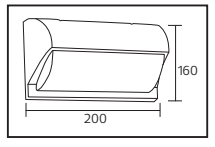

PLASTİK

PALACE

YENİ ÜRÜN

Model	Kod	Watt	Fiyat	Koli İçi	Lümen	Renk	Işık Rengi
PALACE	076-081-0020	20 W	12,84 \$	40	1400 lm	SİYAH	4200K

PLASTİK

PIANO

YENİ ÜRÜN

Model	Kod	Watt	Fiyat	Koli İçi	Lümen	Renk	Işık Rengi
PIANO-15	076-096-0015	15 W	11,20 \$	40	1050 lm	SİYAH	4200K