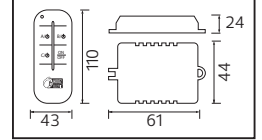

CONTROLLER-1

Model	Kod	Watt	Fiyat	Koli İçi	Renk
CONTROLLER-1	105-001-0001	1000 W	10,30 $	100	BEYAZ

1 KANAL

CONTROLLER-2

Model	Kod	Watt	Fiyat	Koli İçi	Renk
CONTROLLER-2	105-001-0002	2000 W	10,85 $	100	BEYAZ

2 KANAL

CONTROLLER-3

Model	Kod	Watt	Fiyat	Koli İçi	Renk
CONTROLLER-3	105-001-0003	3000 W	11,72 $	100	BEYAZ

3 KANAL

CONTROLLER-4

Model	Kod	Watt	Fiyat	Koli İçi	Renk
CONTROLLER-4	105-001-0004	4000 W	12,77 $	100	BEYAZ

4 KANAL