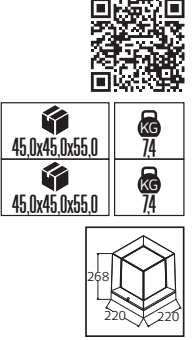

PRİZMA

Model	Kod	Watt	Fiyat	Koli İçi	Renk
PRİZMA	400-010-129	Max. 40W	466,40 TL	8	SİYAH
PRİZMA	400-020-129	Max. 40W	466,40 TL	8	BEYAZ

PLASTİK

PRİZMA 2

YENİ ÜRÜN

Model	Kod	Watt	Fiyat	Koli İçi	Renk
PRİZMA 2	400-010-144	Max. 40W	489,70 TL	8	SİYAH
PRİZMA 2	400-020-144	Max. 40W	489,70 TL	8	BEYAZ

PLASTİK

PAPATYA-1

Model	Kod	Watt	Fiyat	Koli İçi	Renk
PAPATYA-1	400-000-141	Max. 40W	390,80 TL	8	SİYAH
PAPATYA-1	400-001-141	Max. 40W	390,80 TL	8	GRİ

PLASTİK

PAPATYA-2

Model	Kod	Watt	Fiyat	Koli İçi	Renk
PAPATYA-2	400-000-142	Max. 40W	468,20 TL	6	SİYAH
PAPATYA-2	400-001-142	Max. 40W	468,20 TL	6	GRİ

PLASTİK