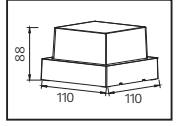

Model	Kod	Watt	Fiyat	Koli İçi	Lümen	Renk	Işık Rengi
SUGA-5/SC	076-020-0005	5 W	9,12 $	50	350 lm	SIYAH	4200K