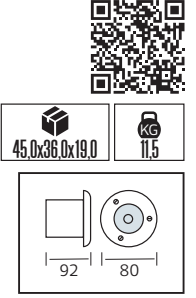

SAFİR

Model	Kod	Watt	Fiyat	Koli İçi	Lümen	Renk	Işık Rengi
SAFİR	079-003-0002	2 W	25,82 $	40	100 lm	KROM	6400K