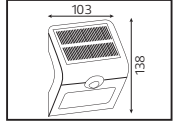

SENSÖRLÜ

SOLAR