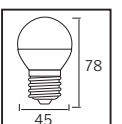

Model	Kod	Watt	Fiyat	Koli İçi	Lümen	Işık Rengi
ELITE-6	001-005-0006	6 W	1,38 $	100	510 lm	4200K / 6400K