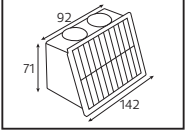

MARATHON

Model	Kod	Watt	Fiyat	Koli İçi	Lümen	Renk	Işık Rengi
MARATHON-10	076-100-0010	10 W	15,92 $	50	700 lm	SİYAH	4200K

PLASTİK

SUNLUX-2

Model	Kod	Watt	Fiyat	Koli İçi	Lümen	Renk	Işık Rengi
SUNLUX-2	078-016-0003	50 W	72,79 $	4	320 lm	SİYAH	6400K

PLASTİK

SUNLUX

Model	Kod	Watt	Fiyat	Koli İçi	Lümen	Renk	Işık Rengi
SUNLUX 1/S	078-016-0002	30 W	30,55 $	12	160lm	SİYAH	6400K
SUNLUX 1/R	078-016-0001	30 W	27,46 $	12	160 lm	SİYAH	6400K

PLASTİK