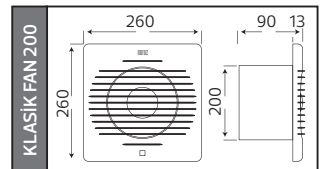

KLASİK FAN 200 m³

Model	Kod	Watt	Fiyat	Koli İçi	Devir	Hava Akımı	Renk
FAN 200	500-000-200	40 W	1044,00 TL	6	1000 rpm	200 m³/h	BEYAZ
FAN 200	500-040-200	40 W	1171,00 TL	6	1000 rpm	200 m³/h	GÜMÜŞ
FAN 200	500-010-200	40 W	1171,00 TL	6	1000 rpm	200 m³/h	FÜME
FAN 200	500-020-200	40 W	1171,00 TL	6	1000 rpm	200 m³/h	KAYIN
FAN 200	500-030-200	40 W	1171,00 TL	6	1000 rpm	200 m³/h	CEVİZ

37,5x54,0x27,0	KG 10,2
37,5x54,0x27,0	KG 10,2
37,5x54,0x27,0	KG 10,2
37,5x54,0x27,0	KG 10,2
37,5x54,0x27,0	KG 10,2