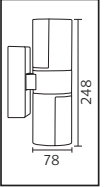

METAL

IMPERIAL

Model	Kod	Watt	Fiyat	Koli İçi	Lümen	Renk	Işık Rengi
IMPERIAL-2	076-054-0014	14 W	117,44 \$	10	1380 lm	SIYAH	4200K

METAL

MARVEL

Model	Kod	Watt	Fiyat	Koli İçi	Lümen	Renk	Işık Rengi
MARVEL-10	076-052-0010	10 W	13,84 \$	40	700 lm	SIYAH	4200K