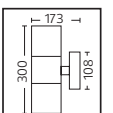

METAL

MANOLYA-3

Model	Kod	Watt	Fiyat	Koli İçi	Renk
MANOLYA-3	075-008-0003	Max. 2x60W	49,68 \$	12	SİYAH

47,5x57,0x33,0	KG 19,6
----------------	---------

METAL

IMPERIAL

Model	Kod	Watt	Fiyat	Koli İçi	Lümen	Renk	Işık Rengi
IMPERIAL-1	076-054-0007	7 W	90,91 \$	10	630 lm	SIYAH	4200K