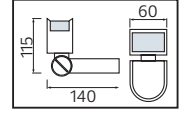

GOLF

Model	Kod	Watt	Fiyat	Koli İçi	Renk
GOLF	088-001-0004	Max. 1200W	14,94 $	100	BEYAZ