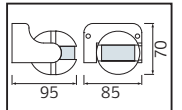

LINEA

Model	Kod	Watt	Fiyat	Koli İçi	Renk
LINEA	088-001-0003	Max. 1000W	10,63 $	50	BEYAZ
LINEA	088-001-0003	Max. 1000W	10,63 $	50	SİYAH