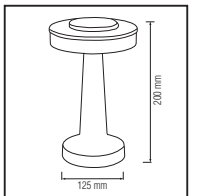

AVIVA 3CCT SERİSİ

YENİ ÜRÜN

Model	Kod	Watt	Fiyat	Koli İçi	Lümen	Renk	Işık Rengi
AVIVA 3CCT	050-003-0001	2 W	17,00 $	16	60 lm	ROSE GOLD/GOLD/SILVER	3000K/4500K/6000K

42,0x22,0x48,0

5,9

DİMLİ

PRONTO 3CCT SERİSİ

YENİ ÜRÜN

Model	Kod	Watt	Fiyat	Koli İçi	Lümen	Renk	Işık Rengi
PRONTO 3CCT	050-002-0001	2 W	20,00 $	16	60 lm	GOLD/SILVER/ROSE GOLD	3000K/4500K/6000K

54,0x28,0x44,4

7,0

DİMLİ