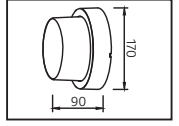

Model	Kod	Watt	Fiyat	Koli İçi	Lümen	Renk	Işık Rengi
SUGA-12/RC	076-019-0012	12 W	13,48 $	20	840 lm	SIYAH	4200K