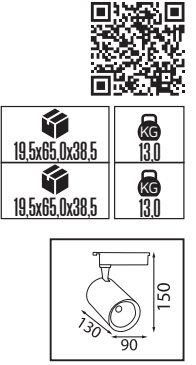

BASRA SERİSİ

Model	Kod	Watt	Fiyat	Koli İçi	Lümen	Renk	Işık Rengi
BASRA-30	018-028-0030	30 W	13,58 $	40	2400 lm	SİYAH	3000K / 6400K
BASRA-30	018-028-0030	30 W	13,58 $	40	2400 lm	BEYAZ	3000K / 6400K