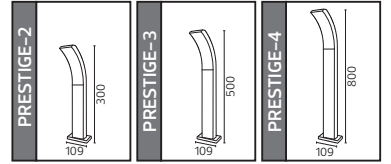

METAL

PALMERA/S SERİSİ

Model	Kod	Watt	Fiyat	Koli İçi	Renk	Boyutlar (mm)	Ağırlık (kg)
PALMERA/S1	075-017-0001	Max. 60W	54,83 \$	10	SİYAH	53,0x22,0x38,0	9,6
PALMERA/S2	075-017-0002	Max. 60W	66,33 \$	10	SİYAH	44,0x30,0x33,0	10,5
PALMERA/S3	075-017-0003	Max. 60W	90,88 \$	10	SİYAH	44,0x30,0x53,0	14,5
PALMERA/S4	075-017-0004	Max. 60W	127,65 \$	6	SİYAH	44,0x30,0x83,0	12,0