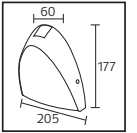

PLASTİK

F A G

SEGMENT

Model	Kod	Watt	Fiyat	Koli İçi	Lümen	Renk	Işık Rengi
SEGMENT	076-059-0024	24 W	22,45 \$	20	1800 lm	SIYAH	3000K

DRAGON

Model	Kod	Watt	Fiyat	Koli İçi	Lümen	Renk	Işık Rengi
DRAGON	076-060-0015	15 W	22,25 \$	20	1125 lm	SIYAH	3000K