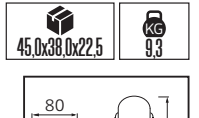

LINEA

Model	Kod	Watt	Fiyat	Koli İçi	Renk
LINEA	088-001-0003	Max. 1000W	10,63 \$	50	BEYAZ
LINEA	088-001-0003	Max. 1000W	10,63 \$	50	SİYAH

MEGANE

Model	Kod	Watt	Fiyat	Koli İçi	Renk
MEGANE	088-001-0008	Max. 1200W	15,91 \$	50	BEYAZ