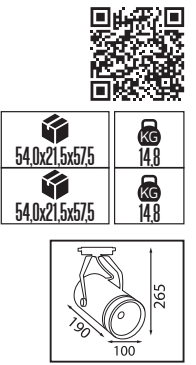

BERN SERİSİ

Model	Kod	Watt	Fiyat	Koli İçi	Lümen	Renk	Işık Rengi
BERN-30	018-017-0030	30 W	37,69 $	20	2400 lm	SİYAH	3000K
BERN-30	018-017-0030	30 W	37,69 $	20	2400 lm	BEYAZ	3000K