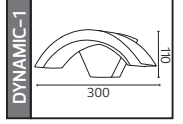

50,0x38,0x21,0	12,1
----------------	------

DYNAMIC-1

Model	Kod	Watt	Fiyat	Koli İçi	Lümen	Renk	Işık Rengi
DYNAMIC-1	076-058-0001	24 W	77,40 \$	10	2670 lm	SIYAH	4200K

METAL

DYNAMIC SERİSİ

Model	Kod	Watt	Fiyat	Koli İçi	Lümen	Renk	Işık Rengi
DYNAMIC-2	076-058-0002	24 W	124,25 \$	10	2670 lm	SIYAH	4200K
DYNAMIC-3	076-058-0003	24 W	150,10 \$	4	2670 lm	SIYAH	4200K
DYNAMIC-4	076-058-0004	24 W	187,50 \$	4	2670 lm	SIYAH	4200K