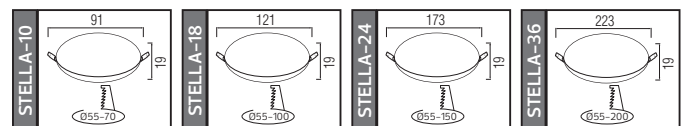

STELLA SERİSİ

Model	Kod	Watt	Fiyat	Koli İçi	Lümen	Renk	Işık Rengi
STELLA-8	016-052-0008	8 W	3,74 $	20	720 lm	BEYAZ	6400K
STELLA-16	016-052-0016	16 W	4,74 $	20	1610 lm	BEYAZ	6400K
STELLA-20	016-052-0020	20 W	6,92 $	20	2100 lm	BEYAZ	6400K

20,0x20,0x23,0	KG 2,3
27,5x22,0x27,0	KG 3,3
50,0x38,5x19,5	KG 5,3

ÇERÇEVESİZ

RAYLI

STELLA SERİSİ

Model	Kod	Watt	Fiyat	Koli İçi	Lümen	Renk	Işık Rengi
STELLA-10	016-052-0010	10 W	4,47 $	20	935 lm	BEYAZ	6400K
STELLA-18	016-052-0018	18 W	5,41 $	20	1800 lm	BEYAZ	6400K
STELLA-24	016-052-0024	24 W	7,37 $	20	2500 lm	BEYAZ	6400K
STELLA-36	016-052-0036	36 W	9,49 $	20	3820 lm	BEYAZ	6400K

20,0x20,0x23,0	KG 2,3
27,5x22,0x27,0	KG 3,3
50,0x38,5x19,5	KG 5,3
50,0x44,5x25,2	KG 9,3