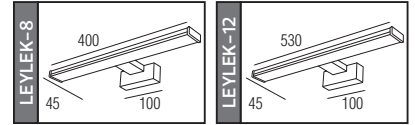

KANARYA SERİSİ

Model	Kod	Watt	Fiyat	Koli İçi	Lümen	Renk	Işık Rengi
KANARYA-8	040-012-0008	8 W	37,92 $	20	720 lm	KROM	4200K
KANARYA-8	040-012-0008	8 W	35,98 $	20	720 lm	SİYAH	4200K
KANARYA-12	040-012-0012	12 W	41,29 $	20	1200 lm	KROM	4200K
KANARYA-12	040-012-0012	12 W	39,46 $	20	1200 lm	SİYAH	4200K

44,0x56,0x31,5	KG 7,0
44,0x56,0x31,5	KG 7,0
56,0x59,0x31,5	KG 8,5
56,0x59,0x31,5	KG 8,5