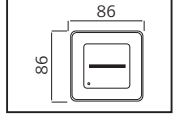

RUBY

Model	Kod	Watt	Fiyat	Koli İçi	Lümen	Renk	Işık Rengi
RUBY	079-028-0002	2 W	13,32 $	100	50 lm	BEYAZ	4000K

SENSÖRLÜ

QUARTZ

Model	Kod	Watt	Fiyat	Koli İçi	Lümen	Renk	Işık Rengi
QUARTZ	079-027-0002	2 W	13,32 $	100	50 lm	BEYAZ	4000K

SENSÖRLÜ

DIAMOND

Model	Kod	Watt	Fiyat	Koli İçi	Lümen	Renk	Işık Rengi
DIAMOND	079-026-0002	2 W	12,98 $	100	50 lm	BEYAZ	4000K

SENSÖRLÜ

PERLE

Model	Kod	Watt	Fiyat	Koli İçi	Lümen	Renk	Işık Rengi
PERLE	079-021-0002	1.2 W	12,86 $	40	72 lm	MAT KROM	6400K

PERA

Model	Kod	Watt	Fiyat	Koli İçi	Lümen	Renk	Işık Rengi
PERA	079-023-0002	1.2 W	12,86 $	40	72 lm	MAT KROM	6400K

AMBER

Model	Kod	Watt	Fiyat	Koli İçi	Lümen	Renk	Işık Rengi
AMBER	079-022-0002	1.2 W	12,86 $	40	72 lm	MAT KROM	6400K