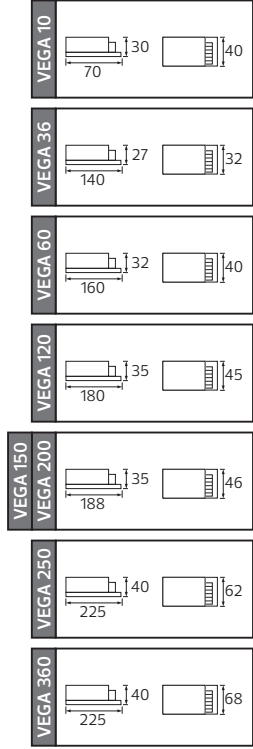

VEGA

YENİ ÜRÜN

Model	Kod	Fiyat	Watt	28x35	50x50	Amper	Koli İçi
VEGA 10	082-001-0010	4,90 $	10 W	2m	1m	0.8A	250
VEGA 36	082-001-0036	6,76 $	36 W	5m	1.5m	3A	100
VEGA 60	082-001-0060	7,28 $	60 W	10m	4m	5A	50
VEGA 120	082-001-0120	9,36 $	120 W	20m	8m	10A	40
VEGA 150	082-001-0150	12,96 $	150 W	30m	10m	12A	40
VEGA 200	082-001-0200	14,66 $	200 W	40m	13m	17A	40
VEGA 250	082-001-0250	16,20 $	250 W	50m	17m	20.8A	30
VEGA 360	082-001-0360	21,00 $	360 W	70m	24m	30A	30

42,5x34,5x49,5	16,5
34,0x45,0x21,5	13,5
29,0x46,0x34,0	17,1
22,0x45,0x35,0	11,0
45,0x29,0x25,5	14,0
45,0x29,0x26,0	18,0
49,0x24,0x25,0	13,7
49,0x24,0x25,0	15,7