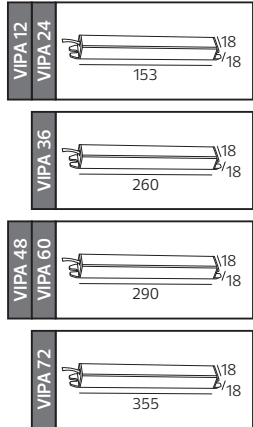

VEGA

YENİ ÜRÜN

Model	Kod	Fiyat	Watt	28x35	50x50	Amper	Koli İçi
VEGA 10	082-001-0010	4,90 $	10 W	2m	1m	0.8A	250
VEGA 36	082-001-0036	6,76 $	36 W	5m	1.5m	3A	100
VEGA 60	082-001-0060	7,28 $	60 W	10m	4m	5A	50
VEGA 120	082-001-0120	9,36 $	120 W	20m	8m	10A	40
VEGA 150	082-001-0150	12,96 $	150 W	30m	10m	12A	40
VEGA 200	082-001-0200	14,66 $	200 W	40m	13m	17A	40
VEGA 250	082-001-0250	16,20 $	250 W	50m	17m	20.8A	30
VEGA 360	082-001-0360	21,00 $	360 W	70m	24m	30A	30

42,5x34,5x49,5	16,5
34,0x45,0x21,5	13,5
29,0x46,0x34,0	17,1
22,0x45,0x35,0	11,0
45,0x29,0x25,5	14,0
45,0x29,0x26,0	18,0
49,0x24,0x25,0	13,7
49,0x24,0x25,0	15,7

VIPA

Model	Kod	Fiyat	Watt	28x35	50x50	Amper	Koli İçi
VIPA 12	082-002-0012	4,20 $	12 W	3m	1m	1A	120
VIPA 24	082-002-0024	4,96 $	24 W	5m	1.5m	2A	120
VIPA 36	082-002-0036	9,22 $	36 W	7m	2m	3A	80
VIPA 48	082-002-0048	10,54 $	48 W	8m	3m	4A	80
VIPA 60	082-002-0060	11,52 $	60 W	11m	4m	5A	80
VIPA 72	082-002-0072	14,82 $	72 W	14m	5m	6A	80

45,5x27,5x19,0	5,4
45,5x27,5x19,0	6,6
47,0x30,5x19,0	5,9
47,0x33,5x19,0	8,0
47,0x42,0x19,0	9,2