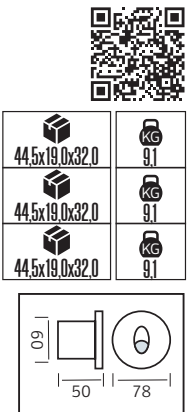

YAKUT

Model	Kod	Watt	Fiyat	Koli İçi	Lümen	Renk	Işık Rengi
YAKUT	079-002-0003	3 W	14,88 $	50	50 lm	BEYAZ	4000K
YAKUT	079-002-0003	3 W	14,88 $	50	50 lm	SİYAH	4000K
YAKUT	079-002-0003	3 W	14,88 $	50	50 lm	MAT KROM	4000K