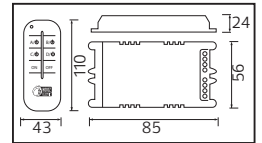

CONTROLLER-1

Model	Kod	Watt	Fiyat	Koli İçi	Renk
CONTROLLER-1	105-001-0001	1000 W	10,30 $	100	BEYAZ

1 KANAL

CONTROLLER-2

Model	Kod	Watt	Fiyat	Koli İçi	Renk
CONTROLLER-2	105-001-0002	2000 W	10,85 $	100	BEYAZ

2 KANAL

CONTROLLER-3

Model	Kod	Watt	Fiyat	Koli İçi	Renk
CONTROLLER-3	105-001-0003	3000 W	11,72 $	100	BEYAZ

3 KANAL

CONTROLLER-4

Model	Kod	Watt	Fiyat	Koli İçi	Renk
CONTROLLER-4	105-001-0004	4000 W	12,77 $	100	BEYAZ

4 KANAL