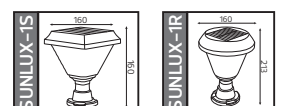

PLASTİK

SUNLUX

Model	Kod	Watt	Fiyat	Koli İçi	Lümen	Renk	Işık Rengi
SUNLUX 1/S	078-016-0002	30 W	30,55 \$	12	160lm	SİYAH	6400K
SUNLUX 1/R	078-016-0001	30 W	27,46 \$	12	160 lm	SİYAH	6400K

PLASTİK

METAL

SERVİ