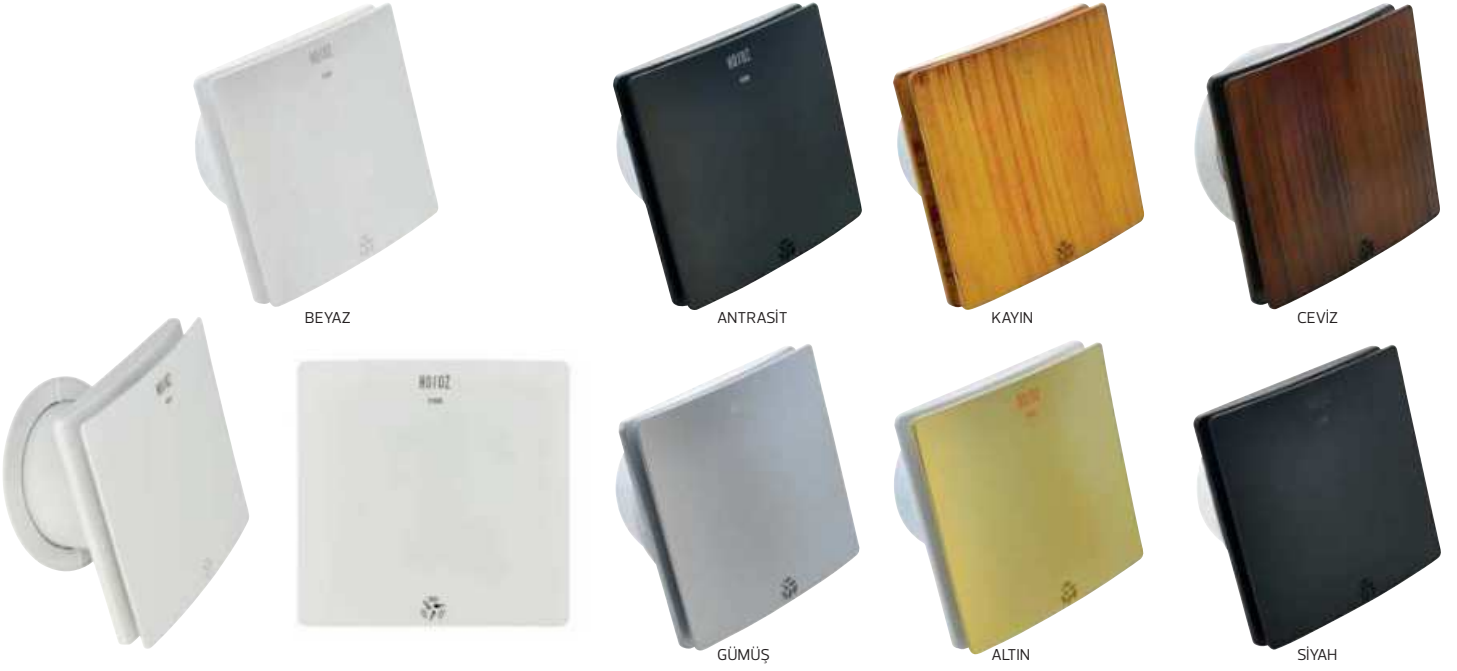

FELIX FAN 100 m³

YENİ ÜRÜN

Model	Kod	Watt	Fiyat	Koli İçi	Devir	Hava Akımı	Renk		
FELIX FAN	500-100-100	12 W	439,00 TL	20	2450 rpm	100 m³/h	BEYAZ		
FELIX FAN	500-110-100	12 W	517,50 TL	20	2450 rpm	100 m³/h	ANTRASİT		
FELIX FAN	500-120-100	12 W	517,50 TL	20	2450 rpm	100 m³/h	KAYIN		
FELIX FAN	500-130-100	12 W	517,50 TL	20	2450 rpm	100 m³/h	CEVİZ		
FELIX FAN	500-140-100	12 W	517,50 TL	20	2450 rpm	100 m³/h	GÜMÜŞ		
FELIX FAN	500-150-100	12 W	517,50 TL	20	2450 rpm	100 m³/h	ALTIN		
FELIX FAN	500-160-100	12 W	517,50 TL	20	2450 rpm	100 m³/h	SİYAH