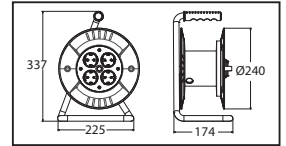

SPIN 2 (KABLOLU)

YENİ ÜRÜN

Model	Kod	Fiyat	Koli İçi	Renk
15 MT	310-015-501	1.376 TL	1	SİYAH
25 MT	310-025-501	1.750 TL	1	SİYAH