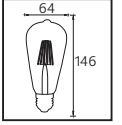

Model	Kod	Watt	Fiyat	Koli İçi	Lümen	Işık Rengi
RUSTIC VINTAGE-6	001-029-0006	6 W	5,15 $	100	540 lm	2200K

AMBER

RUSTIC GLOBE