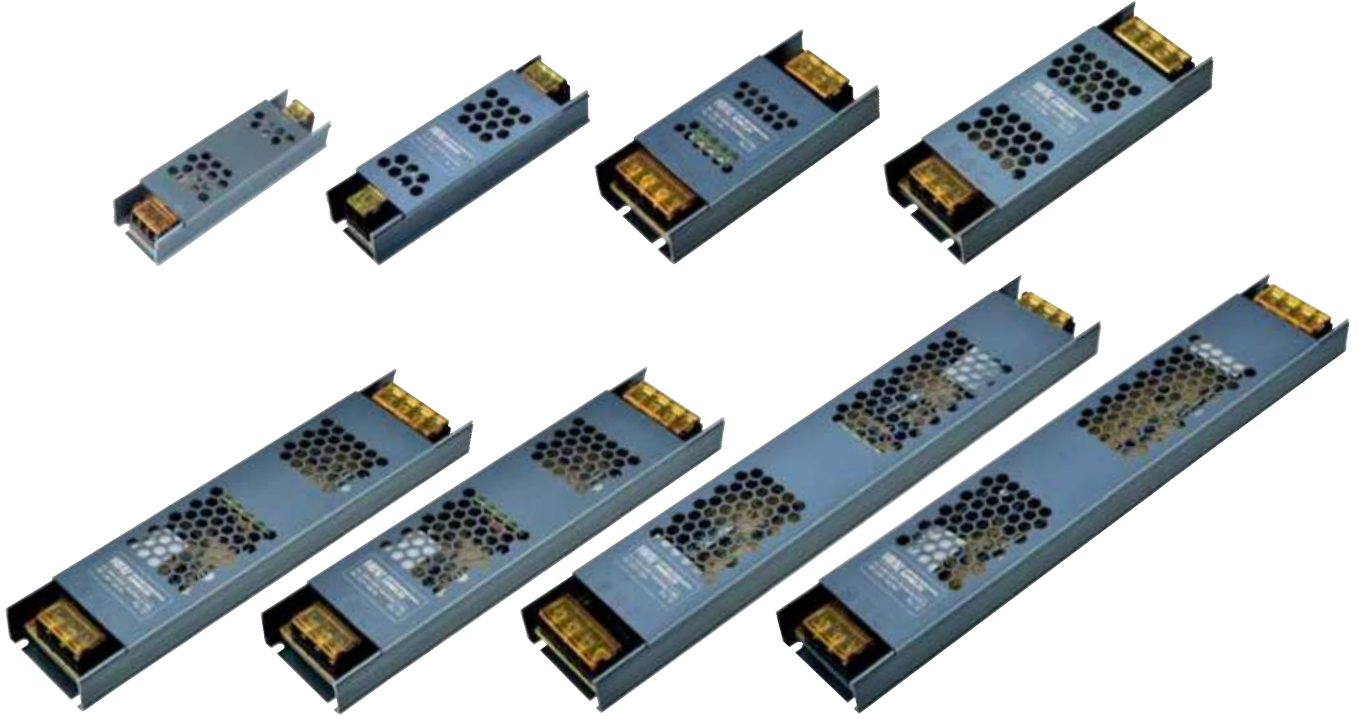

35,0x36,0x19,5	KG 7,1
35,0x36,0x19,5	KG 7,1

24V DC

İÇ MEKAN

VESPA 10	
VESPA 36	
VESPA 60	
VESPA 120	
VESPA 150	
VESPA 200	
VESPA 250	
VESPA 360	

VESPA		YENİ ÜRÜN					
Model	Kod	Fiyat	Watt	28x35	50x50	Amper	Koli İçi
VESPA 10	082-004-0010	4,66 \$	10 W	0.4m	0.2m	0.8A	120
VESPA 36	082-004-0036	4,86 \$	36 W	1.4m	0.7m	3A	120
VESPA 60	082-004-0060	5,44 \$	60 W	2.4m	1.2m	5A	150
VESPA 120	082-004-0120	7,28 \$	120 W	5m	2.5m	10A	120
VESPA 150	082-004-0150	8,00 \$	150 W	6m	3m	12A	100
VESPA 200	082-004-0200	8,72 \$	200 W	8m	4m	17A	78
VESPA 250	082-004-0250	9,50 \$	250 W	10m	5m	20.8A	60
VESPA 360	082-004-0360	10,78 \$	360 W	15m	7m	30A	60