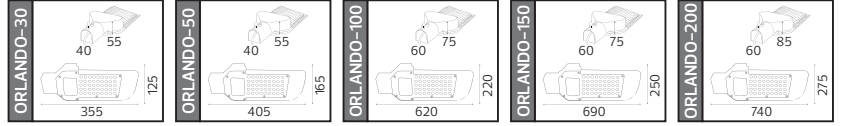

KOWLOON

Model	Kod	Watt	Fiyat	Koli İçi	Lümen	Renk	Işık Rengi
KOWLOON	074-003-0026	26 W	120,85 $	10	2250 lm	GRİ	6400K

50,0x38,0x21,0	12,1