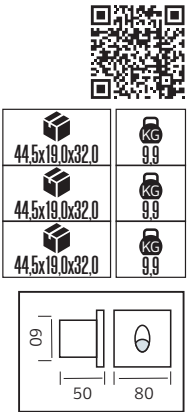

ZÜMRÜT

Model	Kod	Watt	Fiyat	Koli İçi	Lümen	Renk	Işık Rengi
ZÜMRÜT	079-001-0003	3 W	15,26 $	50	50 lm	SİYAH	4000K
ZÜMRÜT	079-001-0003	3 W	15,26 $	50	50 lm	BEYAZ	4000K
ZÜMRÜT	079-001-0003	3 W	15,26 $	50	50 lm	MAT KROM	4000K