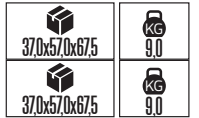

BEGONYA-1

Model	Kod	Watt	Fiyat	Koli İçi	Renk
BEGONYA-1	400-010-116	Max. 40W	324,50 TL	12	SİYAH
BEGONYA-1	400-020-116	Max. 40W	324,50 TL	12	BEYAZ

PLASTİK

BEGONYA-2

Model	Kod	Watt	Fiyat	Koli İçi	Renk
BEGONYA-2	400-010-117	Max. 40W	324,50 TL	12	SİYAH
BEGONYA-2	400-020-117	Max. 40W	324,50 TL	12	BEYAZ

PLASTİK

BEGONYA-3

Model	Kod	Watt	Fiyat	Koli İçi	Renk
BEGONYA-3	400-010-118	Max. 40W	343,60 TL	12	SİYAH
BEGONYA-3	400-020-118	Max. 40W	343,60 TL	12	BEYAZ

PLASTİK

BEGONYA-4

Model	Kod	Watt	Fiyat	Koli İçi	Renk
BEGONYA-4	400-010-120	Max. 40W	271,90 TL	20	SİYAH
BEGONYA-4	400-020-120	Max. 40W	271,90 TL	20	BEYAZ

PLASTİK