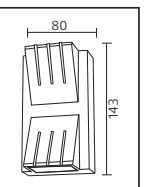

SALKIM

Model	Kod	Watt	Fiyat	Koli İçi	Lümen	Renk	Işık Rengi
SALKIM	076-008-0006	6 W	39,70 $	16	380 lm	SİYAH	4200K

METAL

SELVİ

Model	Kod	Watt	Fiyat	Koli İçi	Lümen	Renk	Işık Rengi
SELVİ	076-007-0006	6 W	34,70 $	24	380 lm	SİYAH	4200K

METAL

MAMBA

Model	Kod	Watt	Fiyat	Koli İçi	Renk
MAMBA	076-066-0001	Max. 2x35W	9,60 $	50	SİYAH

PLASTİK

MAMBA-SQ

Model	Kod	Watt	Fiyat	Koli İçi	Renk
MAMBA-SQ	076-067-0001	Max. 2x35W	9,75 $	50	SİYAH

PLASTİK

WINDSOR

Model	Kod	Watt	Fiyat	Koli İçi	Lümen	Renk	Işık Rengi
WINDSOR-6	076-051-0006	6 W	8,46 $	50	420 lm	SİYAH	4200K

PLASTİK