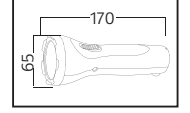

PELE

Model	Kod	Watt	Fiyat	Koli İçi	Lümen	Renk	Işık Rengi
PELE-3	084-006-0003	3 W	8,70 $	50	120 lm	KIRMIZI	7000K-9000K