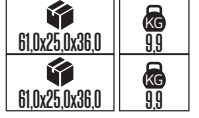

FOCUS

Model	Kod	Watt	Fiyat	Koli İçi	Renk
FOCUS	088-001-0001	Max. 1000W	10,63 $	50	BEYAZ
FOCUS	088-001-0001	Max. 1000W	10,63 $	50	SİYAH