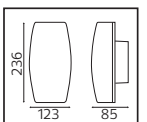

PLASTİK

OPERA

Model	Kod	Watt	Fiyat	Koli İçi	Lümen	Renk	Işık Rengi
OPERA-10	076-057-0010	10 W	12,85 \$	40	700 lm	SIYAH	6400K

PLASTİK

SUPERB

Model	Kod	Watt	Fiyat	Koli İçi	Lümen	Renk	Işık Rengi
SUPERB	076-040-0015	15 W	80,80 \$	10	1500 lm	SIYAH	4200K