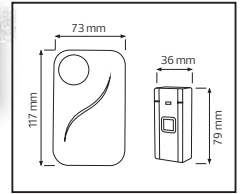

PİL DAHİLDİR

NERO-D SERİSİ

YENİ ÜRÜN

Model	Kod	Voltaj	Fiyat	Koli İçi	Renk
NERO-D	086-003-0001	4.5V DC	10,50 $	60	SİYAH / MAVİ

57,0x31,0x35,0
10,5