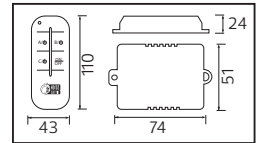

CONTROLLER-1

Model	Kod	Watt	Fiyat	Koli İçi	Renk
CONTROLLER-1	105-001-0001	1000 W	10,30 $	100	BEYAZ

1 KANAL

CONTROLLER-2

Model	Kod	Watt	Fiyat	Koli İçi	Renk
CONTROLLER-2	105-001-0002	2000 W	10,85 $	100	BEYAZ

2 KANAL

CONTROLLER-3

Model	Kod	Watt	Fiyat	Koli İçi	Renk
CONTROLLER-3	105-001-0003	3000 W	11,72 $	100	BEYAZ

3 KANAL

CONTROLLER-4

Model	Kod	Watt	Fiyat	Koli İçi	Renk
CONTROLLER-4	105-001-0004	4000 W	12,77 $	100	BEYAZ

4 KANAL