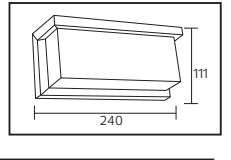

PLASTİK

PALACE

YENİ ÜRÜN

Model	Kod	Watt	Fiyat	Koli İçi	Lümen	Renk	Işık Rengi
PALACE	076-081-0020	20 W	12,84 \$	40	1400 lm	SİYAH	4200K

PLASTİK

PIANO

YENİ ÜRÜN

Model	Kod	Watt	Fiyat	Koli İçi	Lümen	Renk	Işık Rengi
PIANO-15	076-096-0015	15 W	11,20 \$	40	1050 lm	SİYAH	4200K