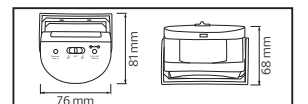

PLAY SERİSİ

YENİ ÜRÜN

Model	Kod	Voltaj	Fiyat	Koli İçi	Renk
PLAY	086-005-0001	4.5V DC	12,00 $	60	BEYAZ