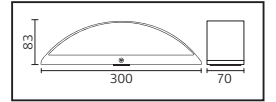

MEŞE

Model	Kod	Watt	Fiyat	Koli İçi	Lümen	Renk	Işık Rengi
MEŞE	076-004-0012	12 W	67,00 \$	12	1250 lm	SIYAH	4100K

METAL

ZAKKUM

Model	Kod	Watt	Fiyat	Koli İçi	Lümen	Renk	Işık Rengi
ZAKKUM	076-005-0006	6 W	46,20 \$	12	540 lm	SIYAH	4100K