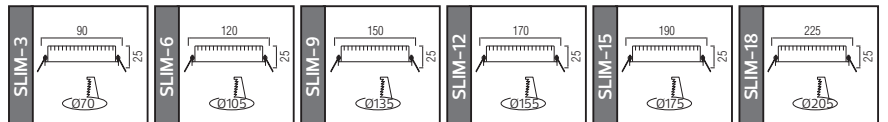

SLIM SERİSİ

Model	Kod	Watt	Fiyat	Koli İçi	Lümen	Renk	Işık Rengi
SLIM-3	056-003-0003	3 W	2,74 $	120	260 lm	BEYAZ	2700K / 6400K
SLIM-6	056-003-0006	6 W	3,17 $	120	510 lm	BEYAZ	2700K / 6400K
SLIM-9	056-003-0009	9 W	3,94 $	120	850 lm	BEYAZ	2700K / 6400K
SLIM-12	056-003-0012	12 W	4,58 $	80	1200 lm	BEYAZ	2700K / 6400K
SLIM-15	056-003-0015	15 W	5,70 $	80	1500 lm	BEYAZ	2700K / 6400K
SLIM-18	056-003-0018	18 W	5,82 $	40	1850 lm	BEYAZ	2700K / 6400K

54,5x26,0x23,0	8,7
49,5x48,0x31,0	12,8
51,5x50,0x33,0	15,5
49,5x38,0x36,5	12,8
46,0x43,0x32,0	16,5
50,0x45,5x25,0	16,5