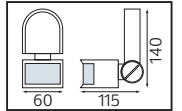

CORONA

Model	Kod	Watt	Fiyat	Koli İçi	Renk
CORONA	088-001-0002	Max. 1000W	10,63 $	50	BEYAZ
CORONA	088-001-0002	Max. 1000W	10,63 $	50	SİYAH