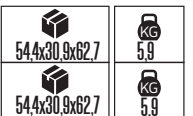

360° SENSÖRLÜ

YENİ ÜRÜN

Model	Model	Watt	Fiyat	Koli İçi	Renk
SENSÖRLÜ	400-020-143	Max. 2x12 W	387,00 TL	10	BEYAZ
SENSÖRLÜ	400-010-143	Max. 2x12 W	387,00 TL	10	SİYAH