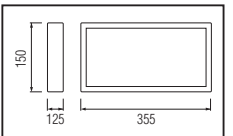

Model	Kod	Watt	Fiyat	Koli İçi	Lümen
ROBSON	084-020-0002	3 W	9,98 $	20	160 lm