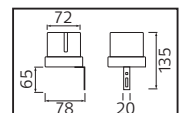

LUXOR

Model	Kod	Watt	Fiyat	Amper	Koli İçi	Renk
LUXOR	089-001-0003	Max. 2700W	8,12 $	25A	100	BEYAZ