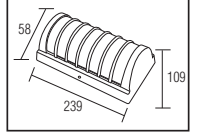

PLASTİK

SWEEP

YENİ ÜRÜN

Model	Kod	Watt	Fiyat	Koli İçi	Lümen	Renk	Işık Rengi
SWEEP	076-061-0024	24 W	10,72 \$	40	1680 lm	SİYAH	4200K

PLASTİK

OREO

YENİ ÜRÜN

Model	Kod	Watt	Fiyat	Koli İçi	Lümen	Renk	Işık Rengi
OREO-12	076-093-0010	12 W	13,78 \$	30	840 lm	SİYAH	4200K