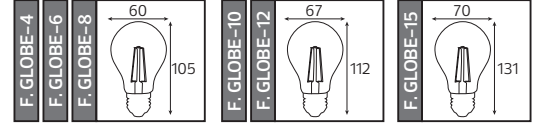

Model	Kod	Watt	Fiyat	Koli İçi	Lümen	Işık Rengi	Boyutlar (mm)	Ağırlık (kg)
FILAMENT GLOBE-4	001-015-0004	4 W	3,42 \$	100	450 lm	3000K / 6400K	64,0x33,0x27,0	5,6
FILAMENT GLOBE-6	001-015-0006	6 W	3,54 \$	100	700 lm	3000K / 6400K	33,0x64,0x25,0	5,8
FILAMENT GLOBE-8	001-015-0008	8 W	3,65 \$	100	900 lm	3000K / 6400K	33,0x64,0x24,5	6,1
FILAMENT GLOBE-10	001-015-0010	10 W	4,67 \$	100	1200 lm	3000K / 6400K	70,5x36,0x26,0	7,2
FILAMENT GLOBE-12	001-015-0012	12 W	5,54 \$	100	1540 lm	3000K / 6400K	36,5x76,5x26,0	7,2
FILAMENT GLOBE-15	001-015-0015	15 W	6,35 \$	100	1750 lm	3000K / 6400K	36,5x76,5x26,0	7,2