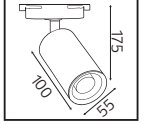

MOSTAR SERİSİ

Model	Kod	Watt	Fiyat	Koli İçi	Lümen	Renk	Işık Rengi
MOSTAR-5	017-003-0005	5 W	12,27 \$	100	370 lm	SİYAH	3000K
MOSTAR-5	017-003-0005	5 W	12,27 \$	100	370 lm	BEYAZ	3000K

SIVAÜSTÜ

BASEL

Model	Kod	Watt	Fiyat	Koli İçi	Renk
BASEL	115-003-0001	Max. 50W	15,68 \$	50	SİYAH
BASEL	115-003-0001	Max. 50W	15,68 \$	50	BEYAZ