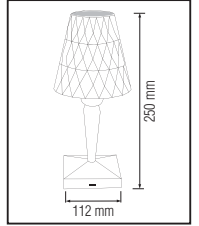

CCT ADJUSTABLE

WANDA 3CCT SERİSİ

YENİ ÜRÜN

Model	Kod	Watt	Fiyat	Koli İçi	Lümen	Renk	Işık Rengi
VANDA 3CCT	050-005-0001	1W	18,50 $	20	30 lm	KRİSTAL	3000K/4500K/6000K

50,5x21,0x57,0

8,0