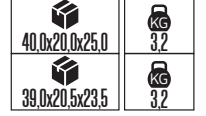

HL 449L

Model	Watt	Fiyat	Koli İçi	Lümen	Işık Rengi
HL 449L	2.5 W	1,71 \$	216	80 lm	6400K

FILAMENT CANDLE

Model	Kod	Watt	Fiyat	Koli İçi	Lümen	Işık Rengi
FILAMENT CANDLE-4	001-013-0004	4 W	2,16 \$	100	450 lm	3000K / 6400K
FILAMENT CANDLE-6	001-013-0006	6 W	2,20 \$	100	700 lm	3000K / 6400K