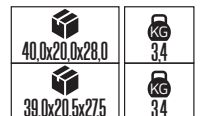

FILAMENT FLAME/DIM

Model	Kod	Watt	Fiyat	Koli İçi	Lümen	Işık Rengi
FILAMENT FLAME-4/DIM	001-014-1004	4 W	4,69 $	100	450 lm	3000K / 6400K
FILAMENT FLAME-6/DIM	001-014-1006	6 W	4,90 $	100	700 lm	3000K / 6400K