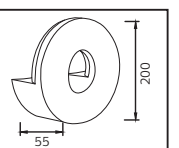

Model	Kod	Watt	Fiyat	Koli İçi	Lümen	Renk	Işık Rengi
DONUT-10	076-099-0010	10 W	13,56 $	40	700 lm	SIYAH	4200K