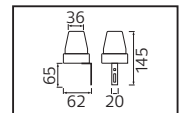

FLEX

Model	Kod	Watt	Fiyat	Amper	Koli İçi	Renk
FLEX	089-001-0002	Max. 1200W	5,78 $	10A	100	BEYAZ