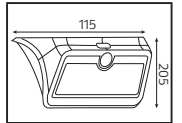

SENSÖRLÜ

SOLAR