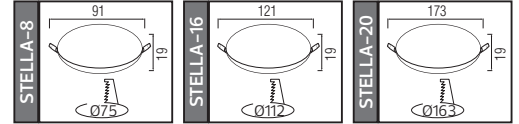

ÇERÇEVESİZ

RAYLI

STELLA SERİSİ

Model	Kod	Watt	Fiyat	Koli İçi	Lümen	Renk	Işık Rengi
STELLA-10	016-052-0010	10 W	4,47 $	20	935 lm	BEYAZ	6400K
STELLA-18	016-052-0018	18 W	5,41 $	20	1800 lm	BEYAZ	6400K
STELLA-24	016-052-0024	24 W	7,37 $	20	2500 lm	BEYAZ	6400K
STELLA-36	016-052-0036	36 W	9,49 $	20	3820 lm	BEYAZ	6400K

20,0x20,0x23,0	KG 2,3
27,5x22,0x27,0	KG 3,3
50,0x38,5x19,5	KG 5,3
50,0x44,5x25,2	KG 9,3