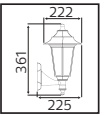

BEGONYA-1

Model	Kod	Watt	Fiyat	Koli İçi	Renk
BEGONYA-1	400-010-116	Max. 40W	324,50 TL	12	SİYAH
BEGONYA-1	400-020-116	Max. 40W	324,50 TL	12	BEYAZ

PLASTİK

BEGONYA-2

Model	Kod	Watt	Fiyat	Koli İçi	Renk
BEGONYA-2	400-010-117	Max. 40W	324,50 TL	12	SİYAH
BEGONYA-2	400-020-117	Max. 40W	324,50 TL	12	BEYAZ

PLASTİK

BEGONYA-3

Model	Kod	Watt	Fiyat	Koli İçi	Renk
BEGONYA-3	400-010-118	Max. 40W	343,60 TL	12	SİYAH
BEGONYA-3	400-020-118	Max. 40W	343,60 TL	12	BEYAZ

PLASTİK

BEGONYA-4

Model	Kod	Watt	Fiyat	Koli İçi	Renk
BEGONYA-4	400-010-120	Max. 40W	271,90 TL	20	SİYAH
BEGONYA-4	400-020-120	Max. 40W	271,90 TL	20	BEYAZ

PLASTİK