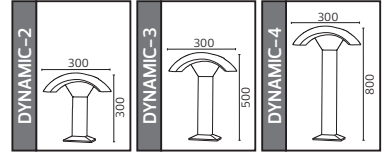

DYNAMIC-1

Model	Kod	Watt	Fiyat	Koli İçi	Lümen	Renk	Işık Rengi
DYNAMIC-1	076-058-0001	24 W	77,40 $	10	2670 lm	SIYAH	4200K

METAL

DYNAMIC SERİSİ

Model	Kod	Watt	Fiyat	Koli İçi	Lümen	Renk	Işık Rengi
DYNAMIC-2	076-058-0002	24 W	124,25 $	10	2670 lm	SIYAH	4200K
DYNAMIC-3	076-058-0003	24 W	150,10 $	4	2670 lm	SIYAH	4200K
DYNAMIC-4	076-058-0004	24 W	187,50 $	4	2670 lm	SIYAH	4200K

METAL