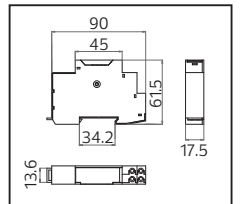

TIMER

Model	Kod	Watt	Fiyat	Program	Min. Zamanlama	Koli İçi
TIMER-3	108-003-0001	3500W	16,38 $	48 Açma-Kapama	15 Dakika	100