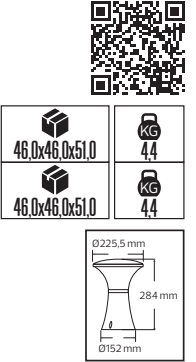

PRİZMA

Model	Kod	Watt	Fiyat	Koli İçi	Renk
PRİZMA	400-010-129	Max. 40W	466,40 TL	8	SİYAH
PRİZMA	400-020-129	Max. 40W	466,40 TL	8	BEYAZ

PLASTİK

PRİZMA 2

YENİ ÜRÜN

Model	Kod	Watt	Fiyat	Koli İçi	Renk
PRİZMA 2	400-010-144	Max. 40W	489,70 TL	8	SİYAH
PRİZMA 2	400-020-144	Max. 40W	489,70 TL	8	BEYAZ

PLASTİK

PAPATYA-1

Model	Kod	Watt	Fiyat	Koli İçi	Renk
PAPATYA-1	400-000-141	Max. 40W	390,80 TL	8	SİYAH
PAPATYA-1	400-001-141	Max. 40W	390,80 TL	8	GRİ

PLASTİK

PAPATYA-2

Model	Kod	Watt	Fiyat	Koli İçi	Renk
PAPATYA-2	400-000-142	Max. 40W	468,20 TL	6	SİYAH
PAPATYA-2	400-001-142	Max. 40W	468,20 TL	6	GRİ

PLASTİK