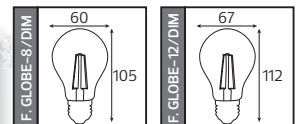

Model	Kod	Watt	Fiyat	Koli İçi	Lümen	Işık Rengi	Boyutlar (mm)	Ağırlık (kg)
FILAMENT GLOBE-8/DIM	001-015-1008	8 W	7,15 $	100	900 lm	3000K / 6400K	33,0x64,0x24,5	3,4
FILAMENT GLOBE-12/DIM	001-015-1012	12 W	10,82 $	100	1540 lm	3000K / 6400K	36,5x76,5x26,0	7,2