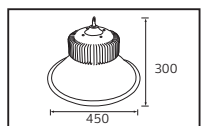

Model	Kod	Watt	Fiyat	Koli İçi	Lümen	Renk	Işık Rengi		
OLIMPOS-100	063-002-0100	100 W	85,00 $	6	9200 lm	KROM	4200K	49,0x49,0x49,0	KG 12,5