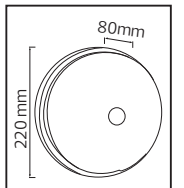

HECTOR

Model	Kod	Watt	Fiyat	Koli İçi	Lümen	Renk	Işık Rengi
HECTOR-10	071-012-0010	10 W	35,84 $	20	935 lm	BEYAZ	4200K

PLASTİK

SENSÖRLÜ

VESPER

Model	Kod	Watt	Fiyat	Koli İçi	Lümen	Renk	Işık Rengi
VESPER-15	071-013-0015	15 W	47,26 $	10	1500 lm	BEYAZ	4200K

PLASTİK

SENSÖRLÜ

Made in **Türkiye**

BOLKAR

YENİ ÜRÜN

Model	Kod	Watt	Fiyat	Koli İçi	Lümen	Renk	Işık Rengi
BOLKAR-20	071-014-0020	20 W	495,50 TL	20	2400 lm	BEYAZ/SİYAH	6400K

PLASTİK

SENSÖRLÜ