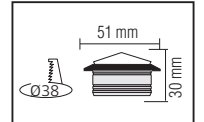

MONICA

Model	Kod	Watt	Fiyat	Koli İçi	Lümen	Renk	Işık Rengi
MONICA	016-003-0001	1W	3,45 $	100	80 lm	SİYAH	4200K
MONICA	016-003-0001	1W	3,45 $	100	80 lm	MAT KROM	4200K

32,0x27,0x18,0	KG 4,3
32,0x27,0x18,0	KG 4,3

FIONA

Model	Kod	Watt	Fiyat	Koli İçi	Lümen	Renk	Işık Rengi
FIONA	016-028-0001	1W	4,54 $	200	70 lm	SİYAH	4200K / 6400K
FIONA	016-028-0001	1W	4,54 $	200	70 lm	MAT KROM	4200K / 6400K

54,5x34,5x31,0	KG 20,2
54,5x34,5x31,0	KG 20,2

NATALIA

Model	Kod	Watt	Fiyat	Koli İçi	Lümen	Renk	Işık Rengi
NATALIA	016-001-0001	1W	5,55 $	100	60 lm	MAT KROM	6400K
NATALIA	016-001-0001	1W	5,55 $	100	55 lm	MAT KROM	YEŞİL

32,5x29,0x35,5	KG 12,9
32,5x29,0x35,5	KG 12,9