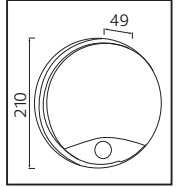

HECTOR

Model	Kod	Watt	Fiyat	Koli İçi	Lümen	Renk	Işık Rengi
HECTOR-10	071-012-0010	10 W	35,84 $	20	935 lm	BEYAZ	4200K

PLASTİK

SENSÖRLÜ

VESPER

Model	Kod	Watt	Fiyat	Koli İçi	Lümen	Renk	Işık Rengi
VESPER-15	071-013-0015	15 W	47,26 $	10	1500 lm	BEYAZ	4200K

PLASTİK

SENSÖRLÜ

Made in **Türkiye**

BOLKAR

YENİ ÜRÜN

Model	Kod	Watt	Fiyat	Koli İçi	Lümen	Renk	Işık Rengi
BOLKAR-20	071-014-0020	20 W	495,50 TL	20	2400 lm	BEYAZ/SİYAH	6400K

PLASTİK

SENSÖRLÜ