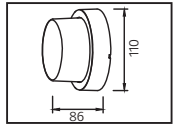

Model	Kod	Watt	Fiyat	Koli İçi	Lümen	Renk	Işık Rengi
SUGA-5/RC	076-019-0005	5 W	8,22 $	50	350 lm	SIYAH	4200K