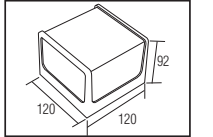

PLASTİK

F A G