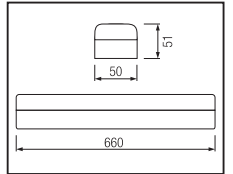

Model	Kod	Watt	Fiyat	Koli İçi	Lümen	Renk	Işık Rengi
ZICO-6	084-012-0006	6 W	37,42 $	20	490 lm	BEYAZ	7000K-9000K