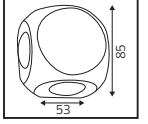

47,5x22,5x28,5	KG 6,3
50,0x25,0x38,0	KG 17,6
45,0x30,0x47,0	KG 6,9

PLASTİK

ETNA

Model	Kod	Watt	Fiyat	Koli İçi	Lümen	Renk	Işık Rengi
ETNA-4	076-094-0004	4 W	7,80 \$	50	280 lm	SİYAH	4200K

PLASTİK

BOLERO

Model	Kod	Watt	Fiyat	Koli İçi	Lümen	Renk	Işık Rengi
BOLERO-6	076-076-0006	6 W	10,03 \$	50	420 lm	SİYAH	4200K