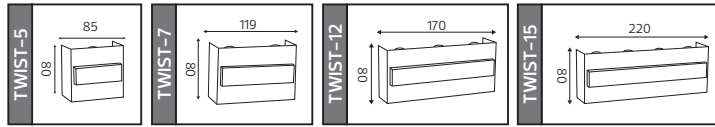

PROTON SERİSİ

Model	Kod	Watt	Fiyat	Koli İçi	Lümen	Renk	Işık Rengi
PROTON-4	076-039-0004	4 W	6,78 $	50	360 lm	SİYAH	4200K
PROTON-6	076-039-0006	6 W	7,32 $	50	420 lm	SİYAH	4200K
PROTON-8	076-039-0008	8 W	8,93 $	50	560 lm	SİYAH	4200K

47,5x22,5x28,5	KG 6,3
50,0x25,0x38,0	KG 17,6
45,0x30,0x47,0	KG 6,9