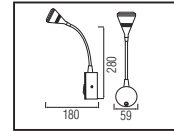

45,0x39,0x39,0	KG 11,6
45,0x39,0x39,0	KG 11,6