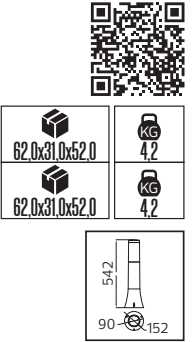

ORKİDE-1

Model	Kod	Watt	Fiyat	Koli İçi	Renk
ORKİDE-1	400-000-121	Max. 40W	289,70 TL	12	SİYAH
ORKİDE-1	400-001-121	Max. 40W	289,70 TL	12	GRİ

PLASTİK

ORKİDE-2

Model	Kod	Watt	Fiyat	Koli İçi	Renk
ORKİDE-2	400-000-122	Max. 40W	348,00 TL	8	SİYAH
ORKİDE-2	400-001-122	Max. 40W	348,00 TL	8	GRİ

PLASTİK

ORKİDE-3

Model	Kod	Watt	Fiyat	Koli İçi	Renk
ORKİDE-3	400-000-123	Max. 40W	277,00 TL	20	SİYAH
ORKİDE-3	400-001-123	Max. 40W	277,00 TL	20	GRİ

PLASTİK

ORKİDE-4

Model	Kod	Watt	Fiyat	Koli İçi	Renk
ORKİDE-4	400-000-124	Max. 40W	354,80 TL	15	SİYAH
ORKİDE-4	400-001-124	Max. 40W	354,80 TL	15	GRİ

PLASTİK

ORKİDE-4

Model	Kod	Watt	Fiyat	Koli İçi	Renk
ORKİDE-4	400-010-124	Max. 40W	880,40 TL	15	SİYAH
ORKİDE-4	400-011-124	Max. 40W	880,40 TL	15	GRİ

PLASTİK

SENSÖRLÜ