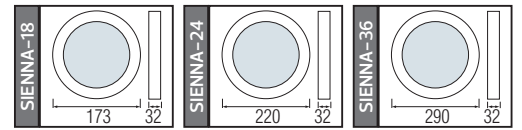

BACKLIGHT

SIVAÜSTÜ

PLASTİK