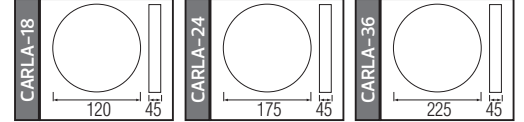

CARLA SERİSİ

Model	Kod	Watt	Fiyat	Koli İçi	Lümen	Renk	Işık Rengi
CARLA-18	016-058-0018	18 W	9,83 $	40	1800 lm	BEYAZ	3000K / 7000K
CARLA-24	016-058-0024	24 W	14,80 $	30	2500 lm	BEYAZ	3000K / 7000K
CARLA-36	016-058-0036	36 W	20,90 $	20	3820 lm	BEYAZ	3000K / 7000K

	55,0x33,0x37,0		6,7
	56,4x55,0x30,0		7,5
	53,0x47,0x25,0		8,8

CARLA/SQ SERİSİ

Model	Kod	Watt	Fiyat	Koli İçi	Lümen	Renk	Işık Rengi
CARLA/SQ-18	016-059-0018	18 W	10,48 $	40	1800 lm	BEYAZ	3000K / 7000K
CARLA/SQ-24	016-059-0024	24 W	15,92 $	30	2500 lm	BEYAZ	3000K / 7000K
CARLA/SQ-36	016-059-0036	36 W	24,97 $	20	3820 lm	BEYAZ	3000K / 7000K

	54,0x27,0x28,0		7,3
	54,0x53,0x19,5		8,6
	53,0x47,0x25,0		9,3