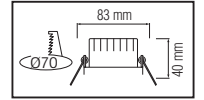

32,5x29,0x35,5	KG 12,9
32,5x29,0x35,5	KG 12,9

LILYA

Model	Kod	Watt	Fiyat	Koli İçi	Lümen	Renk	Işık Rengi
LILYA-5	016-009-0005	5 W	5,05 \$	100	335 lm	MAT KROM	2700K / 6400K
LILYA-5	016-009-0005	5 W	5,05 \$	100	335 lm	WHITE	2700K / 6400K