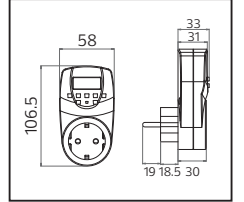

TIMER

Model	Kod	Watt	Fiyat	Program	Min. Zamanlama	Koli İçi
TIMER-2	108-002-0001	3500W	16,86 $	20 Açma-Kapama	1 Dakika	48

DİJİTAL

HAFTALIK