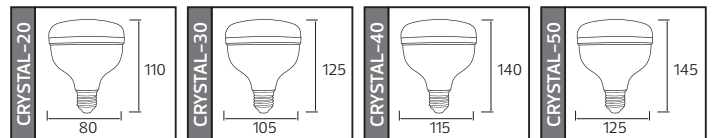

LENSLİ

29,0x57,0x14,0	3,7
29,0x57,0x14,0	3,7

**DOB
CIRCUIT**

Crystal Diffuser

**DOB
CIRCUIT**

CRYSTAL SERİSİ

Model	Kod	Watt	Fiyat	Koli İçi	Lümen	Işık Rengi
CRYSTAL -20	001-016-1020	20 W	2,62 \$	60	2000 lm	2700K / 6400K
CRYSTAL -30	001-016-1030	30 W	3,41 \$	40	3000 lm	2700K / 6400K
CRYSTAL -40	001-016-1040	40 W	4,66 \$	40	4000 lm	2700K / 6400K
CRYSTAL -50	001-016-1050	50 W	5,50 \$	30	5000 lm	2700K / 6400K