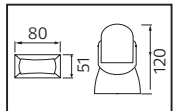

MEGANE

Model	Kod	Watt	Fiyat	Koli İçi	Renk
MEGANE	088-001-0008	Max. 1200W	15,91 $	50	BEYAZ