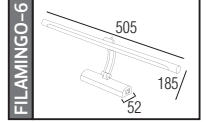

43,5x62,0x36,5	KG 9,2
43,5x62,0x36,5	KG 9,2
58,5x62,0x36,5	KG 11,8
58,5x62,0x36,5	KG 11,8

FLAMİNGO SERİSİ

Model	Kod	Watt	Fiyat	Koli İçi	Lümen	Renk	Işık Rengi
FLAMİNGO-4	040-001-0004	4 W	32,00 \$	20	360 lm	KROM	4200K
FLAMİNGO-6	040-001-0006	6 W	36,40 \$	20	520 lm	KROM	4200K