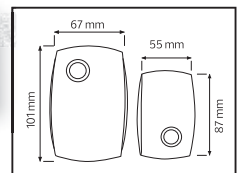

57,0x31,0x35,0
10,5

PİL DAHİLDİR

MAXI-D SERİSİ

YENİ ÜRÜN

Model	Kod	Voltaj	Fiyat	Koli İçi	Renk
MAXI-D	086-004-0001	3V DC	10,50 \$	60	MAVİ / SİYAH

56,0x26,5x35,0
7,4

PİL DAHİLDİR

NEXT-D SERİSİ