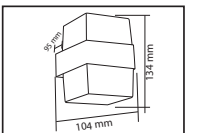

SWEEP

YENİ ÜRÜN

Model	Kod	Watt	Fiyat	Koli İçi	Lümen	Renk	Işık Rengi
SWEEP	076-061-0024	24 W	10,72 $	40	1680 lm	SİYAH	4200K

PLASTİK

OREO

YENİ ÜRÜN

Model	Kod	Watt	Fiyat	Koli İçi	Lümen	Renk	Işık Rengi
OREO-12	076-093-0010	12 W	13,78 $	30	840 lm	SİYAH	4200K

PLASTİK

KING-10/R

YENİ ÜRÜN

Model	Kod	Watt	Fiyat	Koli İçi	Lümen	Renk	Işık Rengi
KING-10/R	076-082-0002	10 W	12,08 $	30	700 lm	SİYAH	4200K

KING-10/S

YENİ ÜRÜN

Model	Kod	Watt	Fiyat	Koli İçi	Lümen	Renk	Işık Rengi
KING-10/S	076-082-0004	10 W	12,78 $	30	700 lm	SİYAH	4200K

PLASTİK