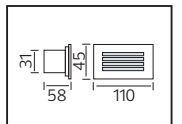

AMBER

Model	Kod	Watt	Fiyat	Koli İçi	Lümen	Renk	Işık Rengi
AMBER	079-022-0002	1.2 W	12,86 $	40	72 lm	MAT KROM	6400K