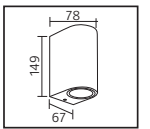

SALKIM

Model	Kod	Watt	Fiyat	Koli İçi	Lümen	Renk	Işık Rengi
SALKIM	076-008-0006	6 W	39,70 $	16	380 lm	SİYAH	4200K

METAL

SELVİ

Model	Kod	Watt	Fiyat	Koli İçi	Lümen	Renk	Işık Rengi
SELVİ	076-007-0006	6 W	34,70 $	24	380 lm	SİYAH	4200K

METAL

MAMBA

Model	Kod	Watt	Fiyat	Koli İçi	Renk
MAMBA	076-066-0001	Max. 2x35W	9,60 $	50	SİYAH

PLASTİK

MAMBA-SQ

Model	Kod	Watt	Fiyat	Koli İçi	Renk
MAMBA-SQ	076-067-0001	Max. 2x35W	9,75 $	50	SİYAH

PLASTİK

WINDSOR

Model	Kod	Watt	Fiyat	Koli İçi	Lümen	Renk	Işık Rengi
WINDSOR-6	076-051-0006	6 W	8,46 $	50	420 lm	SİYAH	4200K

PLASTİK