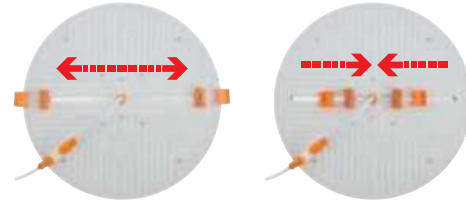

ÇERÇEVESİZ

RAYLI

STELLA SERİSİ

Model	Kod	Watt	Fiyat	Koli İçi	Lümen	Renk	Işık Rengi
STELLA-10	016-052-0010	10 W	4,47 $	20	935 lm	BEYAZ	6400K
STELLA-18	016-052-0018	18 W	5,41 $	20	1800 lm	BEYAZ	6400K
STELLA-24	016-052-0024	24 W	7,37 $	20	2500 lm	BEYAZ	6400K
STELLA-36	016-052-0036	36 W	9,49 $	20	3820 lm	BEYAZ	6400K

20,0x20,0x23,0	KG 2,3
27,5x22,0x27,0	KG 3,3
50,0x38,5x19,5	KG 5,3
50,0x44,5x25,2	KG 9,3