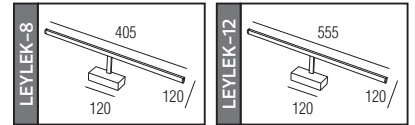

ANKA SERİSİ

Model	Kod	Watt	Fiyat	Koli İçi	Lümen	Renk	Işık Rengi
ANKA-8	040-014-0008	8 W	44,89 $	20	720 lm	KROM	4200K
ANKA-8	040-014-0008	8 W	43,69 $	20	720 lm	SİYAH	4200K
ANKA-12	040-014-0012	12 W	52,28 $	20	1200 lm	KROM	4200K
ANKA-12	040-014-0012	12 W	51,03 $	20	1200 lm	SİYAH	4200K

43,5x62,0x36,5	KG 9,2
43,5x62,0x36,5	KG 9,2
58,5x62,0x36,5	KG 11,8
58,5x62,0x36,5	KG 11,8