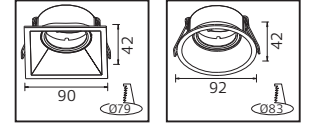

MEYAN

Model	Kod	Watt	Fiyat	Koli İçi	Renk
MEYAN-R	015-029-0001	Max. 50W	2,32 $	50	BEYAZ
MEYAN-R	015-029-0001	Max. 50W	2,32 $	50	SİYAH
MEYAN-S	015-030-0001	Max. 50W	2,32 $	50	BEYAZ
MEYAN-S	015-030-0001	Max. 50W	2,32 $	50	SİYAH

55,0x22,5x35,0	KG 6,2
55,0x22,5x35,0	KG 6,2
55,0x22,5x35,0	KG 7,6
55,0x22,5x35,0	KG 7,6