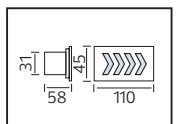

PERA

Model	Kod	Watt	Fiyat	Koli İçi	Lümen	Renk	Işık Rengi
PERA	079-023-0002	1.2 W	12,86 $	40	72 lm	MAT KROM	6400K