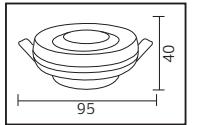

AZER SERİSİ

YENİ ÜRÜN

Model	Kod	Watt	Fiyat	Koli İçi	Renk
AZER-1	015-039-0001	Max. 50W	9,34 $	100	SİYAH-BEYAZ
AZER-1	015-039-0001	Max. 50W	9,34 $	100	BEYAZ
AZER-2	015-040-0001	Max. 50W	10,82 $	100	SİYAH-BEYAZ
AZER-2	015-040-0001	Max. 50W	10,82 $	100	BEYAZ
AZER-3	015-041-0001	Max. 50W	10,82 $	100	SİYAH-BEYAZ
AZER-3	015-041-0001	Max. 50W	10,82 $	100	BEYAZ

55,0x47,0x23,0	KG 4,35
55,0x47,0x23,0	KG 2,9
55,0x47,0x23,0	KG 4,65
55,0x47,0x23,0	KG 3,1
55,0x47,0x23,0	KG 4,95
55,0x47,0x23,0	KG 3,3

PLAZMA

Model	Kod	Watt	Fiyat	Koli İçi	Lümen	Renk	Işık Rengi
PLAZMA-40	056-009-0040	40 W	15,04 $	10	4265 lm	BEYAZ	4200K / 6400K

BACKLIGHT

62,0x36,5x61,5	KG 12,5