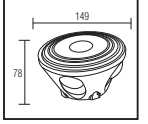

ETNA

Model	Kod	Watt	Fiyat	Koli İçi	Lümen	Renk	Işık Rengi
ETNA-4	076-094-0004	4 W	7,80 $	50	280 lm	SİYAH	4200K

PLASTİK

BOLERO

Model	Kod	Watt	Fiyat	Koli İçi	Lümen	Renk	Işık Rengi
BOLERO-6	076-076-0006	6 W	10,03 $	50	420 lm	SİYAH	4200K

PLASTİK

CUBE

Model	Kod	Watt	Fiyat	Koli İçi	Lümen	Renk	Işık Rengi
CUBE	076-068-0008	8 W	23,39 $	20	770 lm	SİYAH	4200K

PLASTİK

F A G

CUBE-G

Model	Kod	Watt	Fiyat	Koli İçi	Lümen	Renk	Işık Rengi
CUBE-G	076-069-0008	8 W	23,39 $	20	770 lm	SİYAH	4200K

PLASTİK

F A G