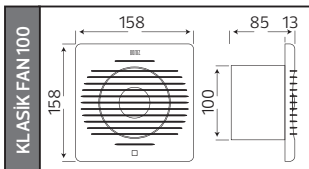

KLASİK FAN 200 m³

Model	Kod	Watt	Fiyat	Koli İçi	Devir	Hava Akımı	Renk
FAN 200	500-000-200	40 W	1044,00 TL	6	1000 rpm	200 m³/h	BEYAZ
FAN 200	500-040-200	40 W	1171,00 TL	6	1000 rpm	200 m³/h	GÜMÜŞ
FAN 200	500-010-200	40 W	1171,00 TL	6	1000 rpm	200 m³/h	FÜME
FAN 200	500-020-200	40 W	1171,00 TL	6	1000 rpm	200 m³/h	KAYIN
FAN 200	500-030-200	40 W	1171,00 TL	6	1000 rpm	200 m³/h	CEVİZ

37,5x54,0x27,0	KG 10,2
37,5x54,0x27,0	KG 10,2
37,5x54,0x27,0	KG 10,2
37,5x54,0x27,0	KG 10,2
37,5x54,0x27,0	KG 10,2