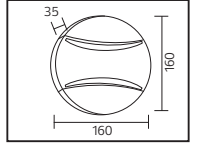

FOREX

YENİ ÜRÜN

Model	Kod	Watt	Fiyat	Koli İçi	Lümen	Renk	Işık Rengi
FOREX-10	076-098-0010	10 W	9,98 $	40	700 lm	SİYAH	4200K

PLASTİK

MOZART

YENİ ÜRÜN

Model	Kod	Watt	Fiyat	Koli İçi	Lümen	Renk	Işık Rengi
MOZART-20	076-095-0020	20 W	13,24 $	40	1400 lm	SİYAH	4200K

PLASTİK

PALACE

YENİ ÜRÜN

Model	Kod	Watt	Fiyat	Koli İçi	Lümen	Renk	Işık Rengi
PALACE	076-081-0020	20 W	12,84 $	40	1400 lm	SİYAH	4200K

PLASTİK

PIANO

YENİ ÜRÜN

Model	Kod	Watt	Fiyat	Koli İçi	Lümen	Renk	Işık Rengi
PIANO-15	076-096-0015	15 W	11,20 $	40	1050 lm	SİYAH	4200K

PLASTİK