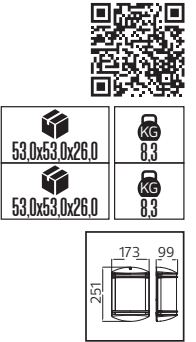

ORKİDE-1

Model	Kod	Watt	Fiyat	Koli İçi	Renk
ORKİDE-1	400-000-121	Max. 40W	289,70 TL	12	SİYAH
ORKİDE-1	400-001-121	Max. 40W	289,70 TL	12	GRİ

PLASTİK

ORKİDE-2

Model	Kod	Watt	Fiyat	Koli İçi	Renk
ORKİDE-2	400-000-122	Max. 40W	348,00 TL	8	SİYAH
ORKİDE-2	400-001-122	Max. 40W	348,00 TL	8	GRİ

PLASTİK

ORKİDE-3

Model	Kod	Watt	Fiyat	Koli İçi	Renk
ORKİDE-3	400-000-123	Max. 40W	277,00 TL	20	SİYAH
ORKİDE-3	400-001-123	Max. 40W	277,00 TL	20	GRİ

PLASTİK

ORKİDE-4

Model	Kod	Watt	Fiyat	Koli İçi	Renk
ORKİDE-4	400-000-124	Max. 40W	354,80 TL	15	SİYAH
ORKİDE-4	400-001-124	Max. 40W	354,80 TL	15	GRİ

PLASTİK

ORKİDE-4

Model	Kod	Watt	Fiyat	Koli İçi	Renk
ORKİDE-4	400-010-124	Max. 40W	880,40 TL	15	SİYAH
ORKİDE-4	400-011-124	Max. 40W	880,40 TL	15	GRİ

PLASTİK

SENSÖRLÜ