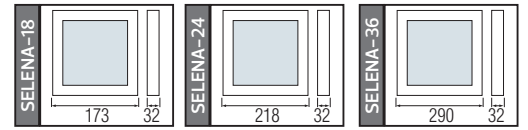

BACKLIGHT

SIVAÜSTÜ

PLASTİK