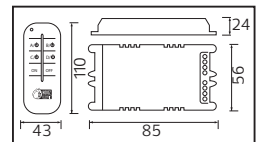

3 KANAL

CONTROLLER-4

Model	Kod	Watt	Fiyat	Koli İçi	Renk
CONTROLLER-4	105-001-0004	4000 W	12,77 \$	100	BEYAZ

4 KANAL

TIMER

Model	Kod	Watt	Fiyat	Program	Min. Zamanlama	Koli İçi
TIMER-1	108-001-0001	3500W	8,34 \$	24 Açma-Kapama	30 Dakika	48