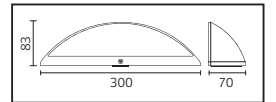

METAL

SERVİ

Model	Kod	Watt	Fiyat	Koli İçi	Lümen	Renk	Işık Rengi
SERVİ	076-009-0012	12 W	72,72 $	8	850 lm	SIYAH	4200K

METAL

TAFLAN

Model	Kod	Watt	Fiyat	Koli İçi	Lümen	Renk	Işık Rengi
TAFLAN	076-006-0006	5.5 W	63,58 $	12	435 lm	SIYAH	4100K

MEŞE

Model	Kod	Watt	Fiyat	Koli İçi	Lümen	Renk	Işık Rengi
MEŞE	076-004-0012	12 W	67,00 $	12	1250 lm	SIYAH	4100K

METAL

ZAKKUM

Model	Kod	Watt	Fiyat	Koli İçi	Lümen	Renk	Işık Rengi
ZAKKUM	076-005-0006	6 W	46,20 $	12	540 lm	SIYAH	4100K

METAL

METAL

ARDIÇ

Model	Kod	Watt	Fiyat	Koli İçi	Lümen	Renk	Işık Rengi
ARDIÇ	076-003-0006	5.5 W	48,10 $	8	385 lm	SIYAH	4200K

METAL

OPTIC-X

YENİ ÜRÜN

Model	Kod	Watt	Fiyat	Koli İçi	Renk
OPTIC-X	075-021-0001	Max. 10 W	8,35 $	50	SIYAH