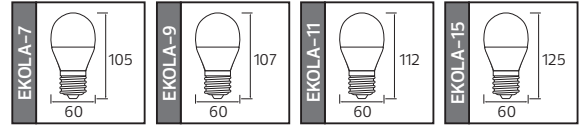

Made in **Türkiye**

LINEAR
CIRCUIT

EKOLA SERİSİ

F A G

Model	Kod	Watt	Fiyat	Koli İçi	Lümen	Işık Rengi
EKOLA-7	001-006-2007	7W	0,97 $	100	850 lm	2700K/4200K/6400K
EKOLA-9	001-006-2009	9W	1,00 $	100	1000 lm	2700K/4200K/6400K
EKOLA-11	001-006-2011	11W	1,23 $	100	1150 lm	2700K/4200K/6400K
EKOLA-15	001-006-2015	15W	1,41 $	100	1500 lm	2700K/4200K/6400K

58,0x29,0x22,0	4,05
62,0x32,0x23,0	4,25
62,0x32,0x25,0	4,40
62,0x32,0x27,0	4,52

Made in **Türkiye**

DOB
CIRCUIT

PREMIER SERİSİ

F A G

Model	Kod	Watt	Fiyat	Koli İçi	Lümen	Işık Rengi
PREMIER-7	001-006-0007	7W	1,31 $	100	850 lm	2700K/4200K/6400K
PREMIER-9	001-006-0009	9W	1,41 $	100	1000 lm	2700K/4200K/6400K
PREMIER-11	001-006-0011	11W	1,51 $	100	1150 lm	2700K/4200K/6400K
PREMIER-15	001-006-0015	15W	1,61 $	100	1500 lm	2700K/4200K/6400K

58,0x29,0x22,0	4,05
62,0x32,0x23,0	4,25
62,0x32,0x25,0	4,40
62,0x32,0x27,0	4,52