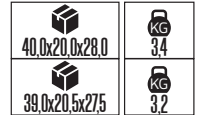

FILAMENT FLAME

Model	Kod	Watt	Fiyat	Koli İçi	Lümen	Işık Rengi
FILAMENT FLAME-4	001-014-0004	4 W	2,16 $	100	450 lm	3000K / 6400K
FILAMENT FLAME-6	001-014-0006	6 W	2,20 $	100	700 lm	3000K / 6400K