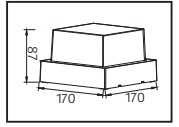

Model	Kod	Watt	Fiyat	Koli İçi	Lümen	Renk	Işık Rengi
SUGA-12/SC	076-020-0012	12 W	15,10 $	20	840 lm	SIYAH	4200K