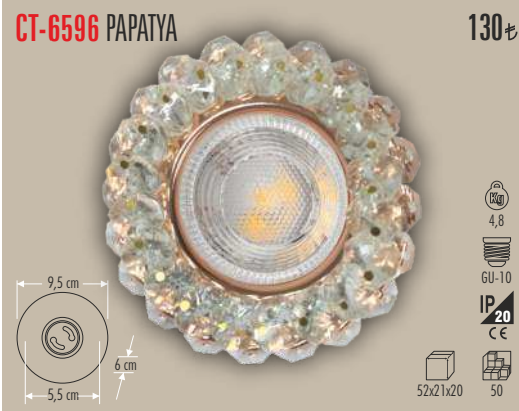

CT-5041 JAGUAR 46 ₺

8,5 cm
3,5 cm
7 cm

7
GU-10
IP20
CE

37x26x46
100

DEKORATİF CAM SPOT

PLATINIUM, GOLD WALLWASHER VE LINEAR

CT-4795 PLATINIUM WALL WASHER

BUHAR FİLTRELİ