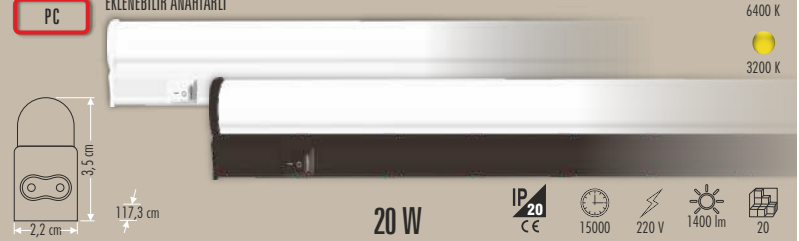

CT-2482 KRİSTAL YATAY BANT ARMATÜR

72 W

230 ₺

CT-2369 T5 BANT ARMATÜR SİYAH KASA

PC

20 W

YENİ

390 ₺