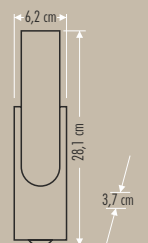

MODERN LED APLİK

10 W

215 ₺

15 W

255 ₺

20 W

570 ₺

15 W

475 ₺

15 W

475 ₺

20 W

465 ₺

20 W

465 ₺

30 W

400 ₺

10 W

400 ₺