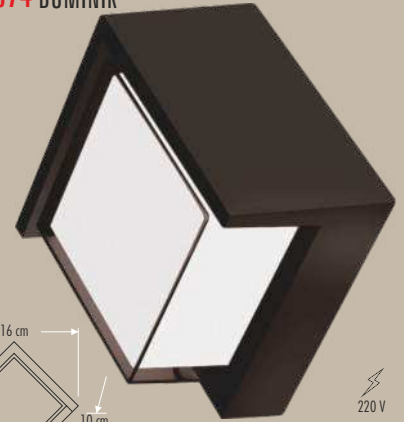

20 W

570 ₺

CT-7073 BORA

15 W

475 ₺

CT-7074 DOMINİK

15 W

475 ₺