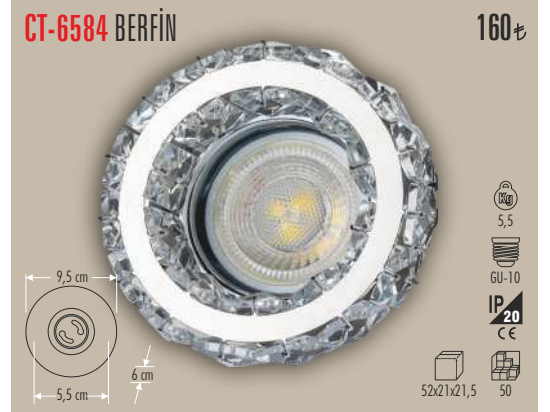

CT-5041 JAGUAR 46 ₺

8,5 cm
3,5 cm
7 cm

7
GU-10
IP20
CE

37x26x46
100

DEKORATİF CAM SPOT

PLATINIUM, GOLD WALLWASHER VE LINEAR

CT-4795 PLATINIUM WALL WASHER

BUHAR FİLTRELİ