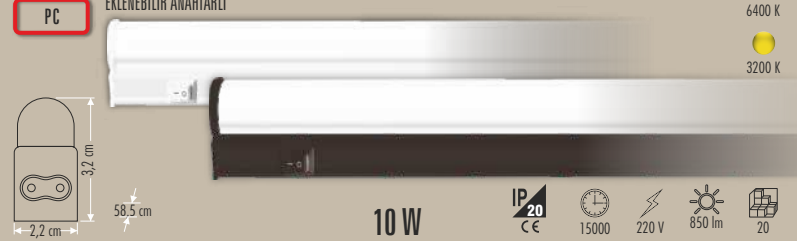

CT-2468 T5 BANT ARMATÜR BEYAZ KASA

36 W

155 ₺

CT-2367 T5 BANT ARMATÜR SİYAH KASA

PC

10 W

YENİ

285 ₺