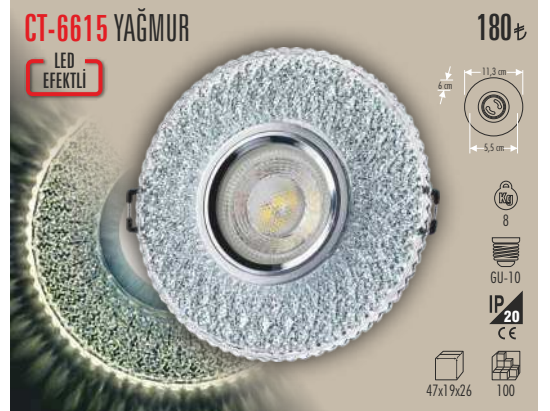

CT-5041 JAGUAR 46 ₺

8,5 cm
3,5 cm
7 cm

7
GU-10
IP20
CE

37x26x46
100

DEKORATİF CAM SPOT

PLATINIUM, GOLD WALLWASHER VE LINEAR

CT-4795 PLATINIUM WALL WASHER

BUHAR FİLTRELİ