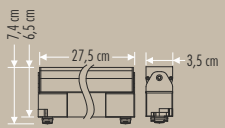

750 ₺

- 3200 K

30 W

CT-5396 KAMA

1.000 ₺

- 3200 K

40 W

- CT-9710** ● 1 mt **CT-9720** ● 1 mt
CT-9711 ● 2 mt **CT-9721** ● 2 mt
CT-9712 ● 3 mt **CT-9722** ● 3 mt
- BEYAZ SIYAH