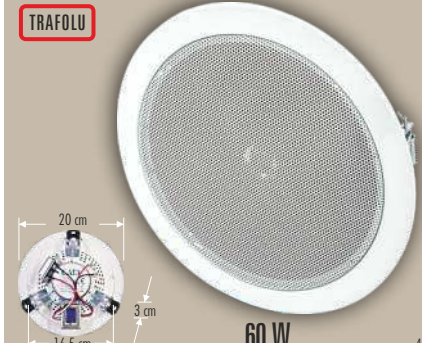

CT-9500 FOTOSELLİ GECE LAMBASI

60 ₺

CT-9263 GU-10 DUY 12 CM KABLO

8,50 ₺

CT-9140 HOPARLÖR

TRAFOLU

850 ₺

60 W