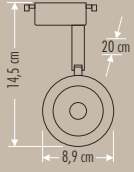

CT-5338 HERMES