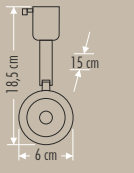

225 ₺

- 6400 K
- 3200 K

30 W

CT-5338 HERMES

360 ₺

- 6400 K
- 3200 K

25 W

CT-5314 KARINA