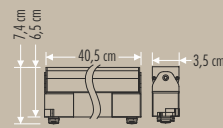

750 ₺

- 3200 K

30 W

CT-5396 KAMA

1.000 ₺

- 3200 K

40 W

- CT-9710** ● 1 mt **CT-9720** ● 1 mt
CT-9711 ● 2 mt **CT-9721** ● 2 mt
CT-9712 ● 3 mt **CT-9722** ● 3 mt
- BEYAZ SIYAH