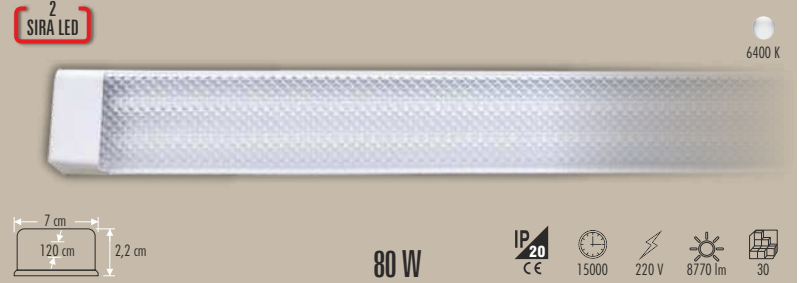

CT-2479 KRİSTAL YATAY BANT ARMATÜR

40 W

275 ₺

2 SIRA LED