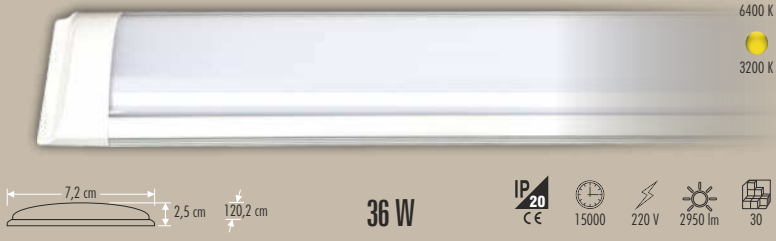

CT-2475 GOLD YATAY BANT ARMATÜR DOUBLE ALÜMİNYUM KASA