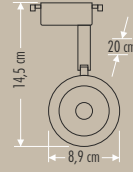

RAY ARMATÜR VE RAYLAR

225 ₺

- 6400 K
- 4000 K
- 3200 K

30 W

225 ₺

- 6400 K
- 3200 K

30 W

360 ₺

- 6400 K
- 3200 K

25 W

440 ₺

- 6400 K
- 3200 K

33 W

575 ₺

- 6400 K
- 4000 K
- 3200 K

36 W

750 ₺

- 3200 K

30 W

1.000 ₺

- 3200 K

40 W

1. **CT-9710** ● 1 mt **CT-9720** ● 1 mt
   CT-9711 ● 2 mt **CT-9721** ● 2 mt
   CT-9712 ● 3 mt **CT-9722** ● 3 mt
2. BEYAZ SIYAH

MONOFAZE RAY (%100 BAKIR)

185 ₺
370 ₺
555 ₺

ALÜMİNYUM GÖVDE %100 BAKIR İLETKEN

50 ₺

60 ₺