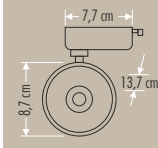

RAY ARMATÜR VE RAYLAR

225 ₺

- 6400 K
- 4000 K
- 3200 K

30 W

225 ₺

- 6400 K
- 3200 K

30 W

360 ₺

- 6400 K
- 3200 K

25 W

440 ₺

- 6400 K
- 3200 K

33 W

575 ₺

- 6400 K
- 4000 K
- 3200 K

36 W

750 ₺

- 3200 K

30 W

1.000 ₺

- 3200 K

40 W

1. **CT-9710** ● 1 mt **CT-9720** ● 1 mt
   CT-9711 ● 2 mt **CT-9721** ● 2 mt
   CT-9712 ● 3 mt **CT-9722** ● 3 mt
2. BEYAZ SIYAH

MONOFAZE RAY (%100 BAKIR)

185 ₺
370 ₺
555 ₺

ALÜMİNYUM GÖVDE %100 BAKIR İLETKEN

50 ₺

60 ₺