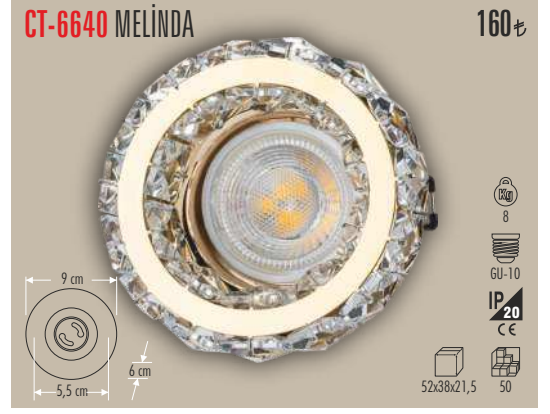

CT-5041 JAGUAR 46 ₺

8,5 cm
3,5 cm
7 cm

7
GU-10
IP20
CE

37x26x46
100

DEKORATİF CAM SPOT

PLATINIUM, GOLD WALLWASHER VE LINEAR

CT-4795 PLATINIUM WALL WASHER

BUHAR FİLTRELİ