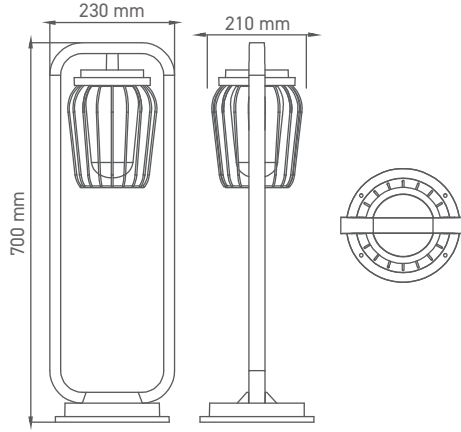

TR Gordion Alüminyum Bahçe Armatürleri
EN Gordion Aluminum Garden Fixtures

KOD CODE	DUY SOCKET	YÜKSEKLİK HEIGHT	MAX. WATT	KOLİ MİKTARI BOX QUANTITY	FİYAT PRICE
AG36-00612	E27	700 mm	60 W	X 2	199,00 USD