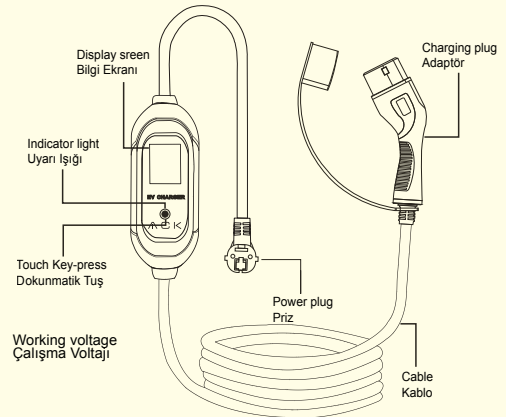

TR Elektrikli Araç Şarj Cihazları
EN Electric Vehicle Chargers

Tasıma Çantası Hediye
Carrying Bag with Gift

Ölçüler/Dimensions= L: 235 mm x W: 100 mm x H: 52 mm

KABLO MT.
CABLE MT.
5 mt

KOD CODE	MAKSİMUM GÜÇ RATED POWER	GİRİŞ/INPUT VOLTAGE	ÇIKIŞ/OUTPUT AMPER (AYARLANABİLİR)	IP	FİYAT PRICE
AE01-02021	3,5 kW	1 phase: 200-240V	6-16A	65	950,00 USD