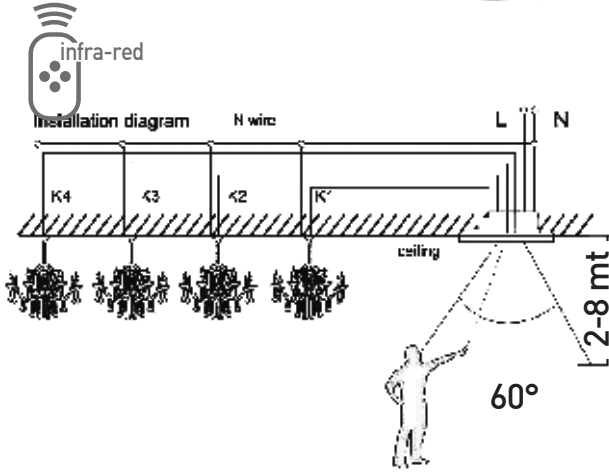

AY30-00170
Beyaz/White

4 Yollu IR Kontrol Ünitesi 4 Ways IR Control Unit

IP20

KOD CODE	GÖVDE RENGİ BODY COLOR	KESİM Ö. CUTTING S.	KOLİ M. BOX P.	FİYAT PRICE
AY30-00170	Beyaz / White	Ø 85 mm	X 50	39,00 USD
AY30-00180	Siyah / Black			

Ø 98 mm X h 28 mm

AC 110-240 V / 50-60 Hz
Taşıyabileceği Yük:
4 Kanal X 300 W (4x10 A)
(Tasarruflu ve LED)
4 Kanal X 1500 W
(Enkandesan)

AC 110-240 V / 50-60 Hz
Maximum Load:
4 Channel X 300 W (4x10 A)
(Compact Fluorescent and LED)
4 Channel X 1500 W
(Incandescent)