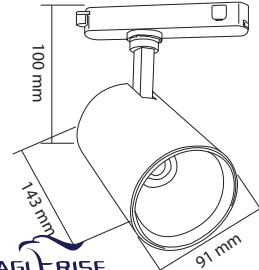

OSRAM LED LUMILEDS CREE LED PHILIPS Driver LIFUD EAGLERISE

KOD CODE	WATT	CCT	LUMEN	AYD. AÇISI BEAM ANGLE	KOLİ M. BOX P.	FİYAT PRICE
AD30-01501	24-31 Watt	● 3000 K	2750 lm	36 °	X 12	47,00 USD
AD30-01511		● 4000 K	2850 lm			
AD30-01531		● 6500 K	2950 lm			

Ayarlanabilir Watt
DIP Switch Watt Ayarı

Current	1	2	Max.Power	ON
600mA	○	○	24W	1 2
650mA	●	○	27W	1 2
700mA	○	●	29W	1 2
750mA	●	●	31W	1 2