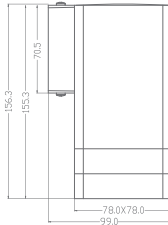

38°

IP65

KOD CODE	WATT	CCT	LUMEN	KOLİ M. BOX P.	FİYAT PRICE
AT16-10990	9 W	Seçilebilir Selectable	800 lm	X 20	28,00 USD