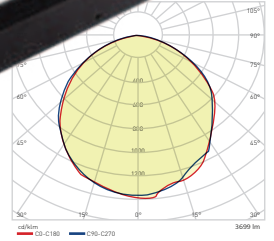

TR Sivaüstü Kare LED Backlightlar
EN SurfaceType Square LED Backlights

MADE IN
TÜRKİYE

KOD / CODE BEYAZ GÖVDE WHITE BODY	FİYAT PRICE	KOD / CODE SİYAH GÖVDE BLACK BODY	FİYAT PRICE	WATT	CCT	LUMEN	BOYUTLAR DIMENSIONS	KOLİ M. BOX P.
300 x 300								
AP04-01500	29,00 USD	AP04-01501	32,00 USD	15 W	● 3000 K	1450 lm	300 x 300 (mm)	X 10
AP04-01510		AP04-01511			● 4000 K	1500 lm		
AP04-01530		AP04-01531			● 6500 K	1550 lm		
300 x 600								
AP04-33600	45,00 USD	AP04-33601	50,00 USD	24 W	● 3000 K	2350 lm	300 x 600 (mm)	X 5
AP04-33610		AP04-33611			● 4000 K	2400 lm		
AP04-33630		AP04-33631			● 6500 K	2450 lm		
600 x 600								
AP04-04200	50,00 USD	AP04-04201	55,00 USD	42 W	● 3000 K	4100 lm	600 x 600 (mm)	X 5
AP04-04210		AP04-04211			● 4000 K	4200 lm		
AP04-04230		AP04-04231			● 6500 K	4300 lm		
300 x 1200								
AP04-04300	65,00 USD	AP04-04301	72,00 USD	42 W	● 3000 K	4100 lm	300 x 1200 (mm)	X 5
AP04-04310		AP04-04311			● 4000 K	4200 lm		
AP04-04330		AP04-04331			● 6500 K	4300 lm		

Opsiyonlar: DALI - DIM - Acil Durum Kiti - Sensör (ENECEC Driver ile) - UGR19 Difüzör
Options: DALI - DIM - Emergency Kit - Sensor (with ENECEC Driver) - UGR19 Diffuser