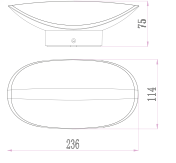

KOD CODE	WATT	CCT	LUMEN	KOLİ M. BOX P.	FİYAT PRICE
AG40-01302	13 W	3000 K	960 lm	X 8	125,00 USD

Gövde Rengi/Body Color: Siyah/Black