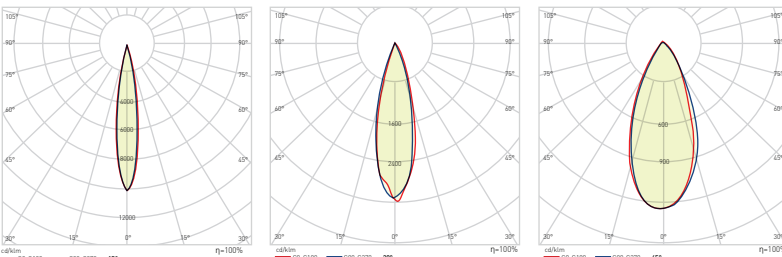

The body section is 20 micron eloxal coated on 6063 series aluminum extrusion and can ensure maximum protection for atmospheric conditions. The side covers is made of aluminum injection material with surface treatments and chrome plating and painted with electrostatic powder paint resistant to external environment. Sealing components are produced of TPV material and ensures perfect insulation. IP68 etange brass nickel cable gland, pressure equalizing drain valve preventing condensation and rubber insulated feeder cable are included in the standard product features. It can offer different light effects for facades and objects with 10-30-45 degree standard high light transmission PMMA lens and 4mm tempered glass.

Opsiyonlar: Özel Açılı Lens Uygulanabilir. / **Options:** Special Angled Lens Can Be Applied.

MADE IN TÜRKİYE

CE | ENEC | AC 220V 240V | 50-60 Hz | IP67 | 80 lm/W | PF 0,60 | CRI ≥80 | 50,000h | -20°C +45°C