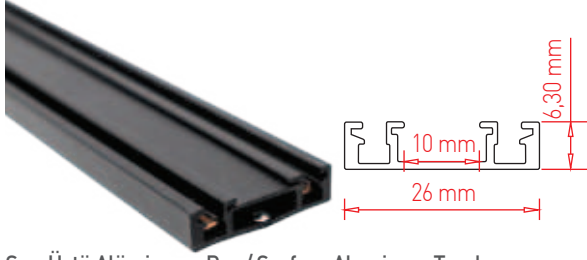

360°

OSRAM LED Kullanılmıştır

Material: Aluminium + Silicone

Ø 22 mm x 3000 mm

KOD CODE	WATT	CCT	LUMEN	KOLİ M. BOX P.	FİYAT PRICE
AD45-09601	48 W	● 3000 K	4320 lm	X 5	167,00 USD

TR 48V Magnetik Raylar ve Aparatları
EN 48V Magnetic Tracklights Accessories