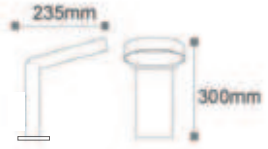

TR Teras Alüminyum LED Bahçe Armatürleri
EN Teras Aluminum LED Garden Fixtures

KOD CODE	WATT	YÜKSEKLİK HEIGHT	CCT	LUMEN	FİYAT PRICE
AG43-03202	7 W	800 mm	3000 K	210 lm	198,00 USD

AC 220V 240V | 50-60 Hz | IP54 | -25°C +50°C | X 4

KOD CODE	WATT	YÜKSEKLİK HEIGHT	CCT	LUMEN	FİYAT PRICE
AG43-03002	7 W	500 mm	3000 K	208 lm	165,00 USD

AC 220V 240V | 50-60 Hz | IP54 | -25°C +50°C | X 4

OSRAM LED

OSRAM LED

KOD CODE	WATT	YÜKSEKLİK HEIGHT	CCT	LUMEN	FİYAT PRICE
AG43-02902	7 W	300 mm	3000 K	224 lm	153,00 USD

AC 220V 240V | 50-60 Hz | IP54 | -25°C +50°C | X 8

KOD CODE	WATT	YÜKSEKLİK HEIGHT	CCT	LUMEN	FİYAT PRICE
AG43-02702	7 W	250 mm	3000 K	224 lm	153,00 USD

AC 220V 240V | 50-60 Hz | IP54 | -25°C +50°C | X 8

OSRAM LED