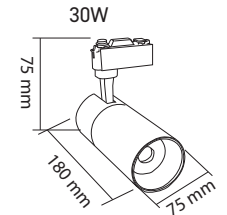

KOD CODE	WATT	CCT	LUMEN	AYD. AÇISI BEAM ANGLE	KOLİ M. BOX P.	FİYAT PRICE
AD30-11001	10 W	3000 K	700 lm	45 °	X 40	17,00 USD
AD30-11011		4000 K				
AD30-11031		6500 K				

KOD CODE	WATT	CCT	LUMEN	AYD. AÇISI BEAM ANGLE	KOLİ M. BOX P.	FİYAT PRICE
AD30-01000	10 W	3000 K	700 lm	36 °	X 40	17,00 USD
AD30-01010		4000 K				
AD30-01030		6500 K				
AD30-01100	30 W	3000 K	2100 lm	36 °	X 40	21,00 USD
AD30-01110		4000 K				
AD30-01130		6500 K				