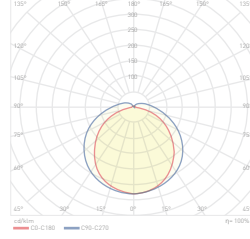

TR Neptün LED Bant Armatürleri
EN Neptun LED Batten Lights