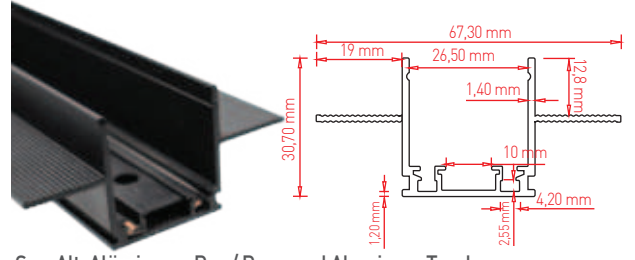

Sıva Altı Alüminyum Ray / Recessed Aluminum Track

KOD CODE	UZUNLUK LENGHT	RENK COLOR	KOLİ M. BOX P.	FİYAT PRICE
AD45-90001	1 mt	Siyah Black	X 10	28,00 USD
AD45-90002	2 mt		X 10	56,00 USD
AD45-90003	3 mt		X 10	84,00 USD

Özel ölçüler için iletişime geçiniz / Contact for special sizes