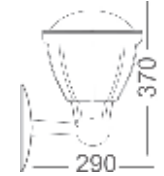

KOD CODE	DUY SOCKET	YÜKSEKLİK HEIGHT	MAX. WATT	FİYAT PRICE
AG55-05021	E27	370 mm	60 W	17,80 USD

IP54 | -25°C
 $+50^{\circ}\text{C}$ | X 6