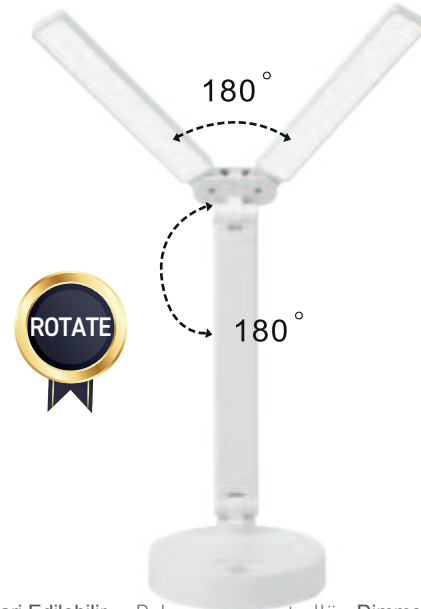

Şarj Edilebilir - Dokunmatik Kontrollü - Dimmerlenebilir
Rechargeable - Touch Control - Dimmable

KOD CODE	GÖVDE RENGİ BODY COLOR	LUMEN	KOLİ M. BOX P.	FİYAT PRICE
AF11-10018	Beyaz/White	440 lm	X 40	35,00 USD