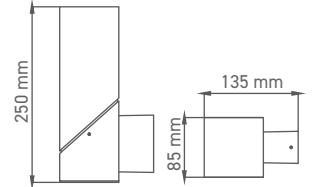

KOD CODE	DUY SOCKET	YÜKSEKLİK HEIGHT	KOLİ MİKTARI BOX QUANTITY	FİYAT PRICE
AG36-00522	E27	250 mm	X 8	57,00 USD

IP54 | $\begin{matrix} \text{25}^{\circ}\text{C} \\ \text{50}^{\circ}\text{C} \end{matrix}$ | X 8