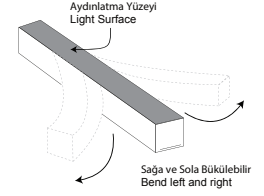

TR LED Neon Hortumlar
EN LED Neon Ropelights