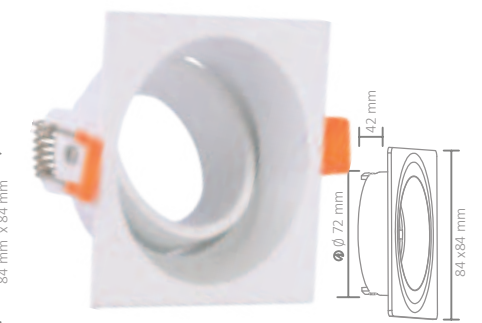

KOD CODE	KESİM Ö. CUTTING S.	KOLİ M. BOX P.	FİYAT PRICE
AH03-04080	Ø 72mm	X 100	4,25 USD