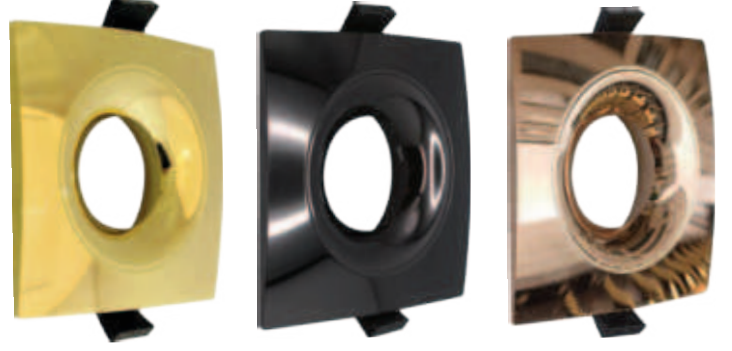

KOD CODE	GÖVDE BODY	KOLİ M. BOX P.	FİYAT PRICE
AH03-04137	Gold	X 100	21,50 USD
AH03-04138	Parlak Siyah/Gloss Black		
AH03-04136	Bakır/Copper		

Ölçüler/Dimensions: 98 mm x 98 mm x 28 mm
Kesim Ölçüsü/Cutting Size: Ø70 mm