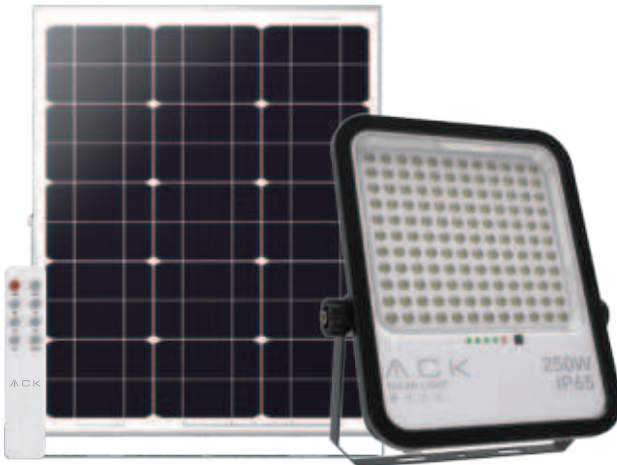

250 W

KOD CODE	WATT	CCT	LUMEN	GÖVDE BODY	KOLİ M. BOX P.	FİYAT PRICE
AT65-19632	250W	6500 K	2750 lm	Siyah Black	X 5	165,00 USD

CE | ENEC | IP65 | III | 90° | 10°C - 50°C

Battery: 26700 Lithium - 20000 mAh - 3,2V
Solar Panel Size: 390 x 300 x 17 mm - 3 mt Kablo/Cable
Şarj Süresi/Charging Time: 4-6 Saat/Hours (40,000 LUX)

Monocrystalline
Solar Panel
20W/5V