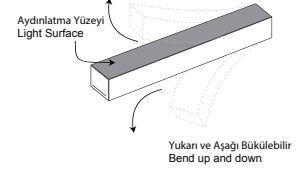

TR LED Neon Hortumlar
EN LED Neon Ropelights