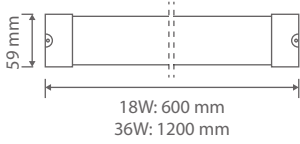

MADE IN
TÜRKİYE