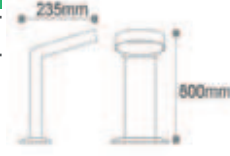

TR Teras Alüminyum LED Bahçe Armatürleri
EN Teras Aluminum LED Garden Fixtures

KOD CODE	WATT	YÜKSEKLİK HEIGHT	CCT	LUMEN	FİYAT PRICE
AG43-03202	7 W	800 mm	3000 K	210 lm	198,00 USD

AC 220V 240V | 50-60 Hz | IP54 | -25°C +50°C | X 4

KOD CODE	WATT	YÜKSEKLİK HEIGHT	CCT	LUMEN	FİYAT PRICE
AG43-03002	7 W	500 mm	3000 K	208 lm	165,00 USD

AC 220V 240V | 50-60 Hz | IP54 | -25°C +50°C | X 4