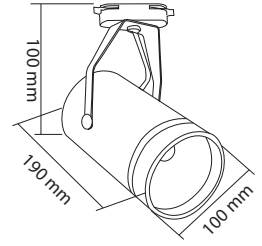

KOD CODE	WATT	CCT	LUMEN	AYD. AÇISI BEAM ANGLE	KOLİ M. BOX P.	FİYAT PRICE
AD30-01901	30 W	● 3000 K	2700 lm	24 °/ 45 °	X 16	39,00 USD
AD30-01911		● 4000 K				
AD30-01931		● 6500 K				

Opsiyonlar: DALI (DALI Ray ile) Trifaze Fiyat Farkı: 11,00 USD
Options: DALI (with DALI Track)