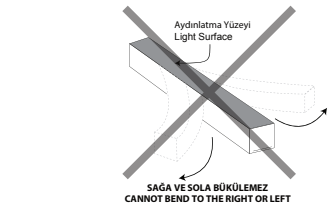

DİMLENEBİLİR
DIMMABLE

12 mm x 12 mm

KOD CODE	VOLT	WATT	CCT	LUMEN	1 ROLL	KOLİ M. BOX P.	FİYAT PRICE
AS07-00700	DC 24 V	10 W/mt	● 3000 K	840 lm/m	10 mt	100 mt	30,00 USD
AS07-00708			● Amber	-