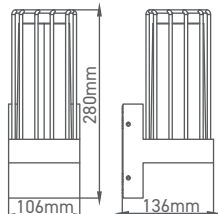

KOD CODE	DUY SOCKET	YÜKSEKLİK HEIGHT	MAX. WATT	KOLİ MİKTARI BOX QUANTITY	FİYAT PRICE
AG36-00432	E27	280 mm	60 W	X 4	85,00 USD

IP54 | -25°C
 $+50^{\circ}\text{C}$ | X 4