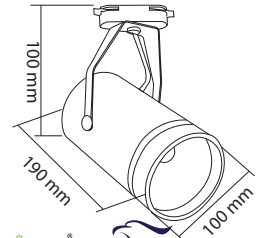

OSRAM LED LUMILEDS CREE LED PHILIPS Driver LIFUD EAGLE RISE

KOD CODE	WATT	CCT	LUMEN	AYD. AÇISI BEAM ANGLE	KOLİ M. BOX P.	FİYAT PRICE
AD30-11901	30 W	● 3000 K	2700 lm	24 °/ 45 °	X 16	43,00 USD
AD30-11911		● 4000 K				
AD30-11931		● 6500 K				

Opsiyonlar: DALI (DALI Ray ile) Trifaze Fiyat Farkı: 11,00 USD
Options: DALI (with DALI Track)