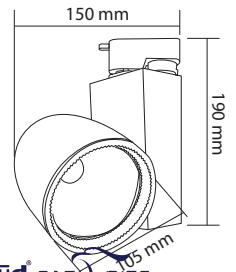

OSRAM LED LUMILEDS CREE LED PHILIPS Driver LIFUD EAGLERISE

KOD CODE	WATT	CCT	LUMEN	AYD. AÇISI BEAM ANGLE	KOLİ M. BOX P.	FİYAT PRICE
AD30-14701	40 W	● 3000 K	3300 lm	24 °/ 45 °	X 12	55,00 USD
AD30-14711		● 4000 K	3350 lm			
AD30-14731		● 6500 K	3450 lm			

Opsiyonlar: DALI (DALI Ray ile)
Options: DALI (with DALI Track)

Trifaze Fiyat Farkı: 11,00 USD