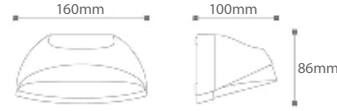

Gövde Rengi/Body Color: Siyah/Black

TR Norma Alüminyum Duvar Aplikleri
EN Norma Aluminum Apliques

OSRAM LED

DUVAR VE TAVAN ARM.
APLIQUES&BULKHEADS

Norma B

KOD CODE	WATT	CCT	LUMEN	KOLİ M. BOX P.	FİYAT PRICE
AG40-01402	13 W	3000 K	550 lm	X 8	90,00 USD