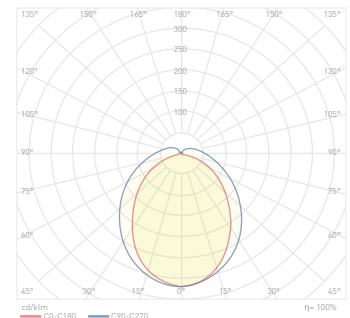

ACK

TR Uranüs LED Bant Armatürleri
EN Uranus LED Batten Lights

MADE IN
TÜRKİYE

OSRAM LED LUMILEDS CREE LED

KOD CODE	WATT	CCT	LUMEN	UZUNLUK LENGHT	KOLİ M. BOX P.	FİYAT PRICE
AN28-00603	18 W	3000 K	1620 lm	600 mm	X 40	10,80 USD
AN28-00613		4000 K				
AN28-00633		6500 K				
AN28-01203	36 W	3000 K	3240 lm	1200 mm	X 30	14,50 USD
AN28-01213		4000 K				
AN28-01233		6500 K				
A05-95-020	SIVA ÜSTÜ MONTAJ APARATI SETİ /SURFACE MOUNTING SET					0,90 USD

TR Satürn LED Bant Armatürleri
EN Saturn LED Batten Lights

MADE IN
TÜRKİYE

OSRAM LED LUMILEDS CREE LED

KOD CODE	WATT	CCT	LUMEN	UZUNLUK LENGHT	KOLİ M. BOX P.	FİYAT PRICE
AN29-01203	54 W	3000 K	4860 lm	1200 mm	X 30	26,00 USD
AN29-01213		4000 K				
AN29-01233		6500 K