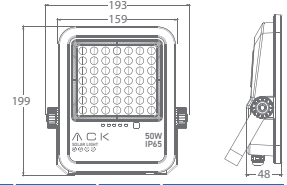

TR Solar LED Projektörler
EN Solar LED Floodlights

Zaman Ayarlı
Timer

Sarı Göstergeli
Charge Indicator

Dimlenebilir
Dimmable

10-12
Saat Hours
Yanma Süresi
Working Time

50 W

KOD CODE	WATT	CCT	LUMEN	GÖVDE BODY	KOLİ M. BOX P.	FİYAT PRICE
AT65-05032	50 W	6500 K	550 lm	Siyah Black	X 10	73,00 USD

CE | ENEC | IP65 | III | 90° | 10°C - 50°C

Battery: 26700 Lithium - 4000 mAh - 3,2V
Solar Panel Size: 210 x 200 x 17 mm - 3 mt Kablo/Cable
Şarj Süresi/Charging Time: 4-6 Saat/Hours (40,000 LUX)

Monocrystalline
Solar Panel
6W/5V