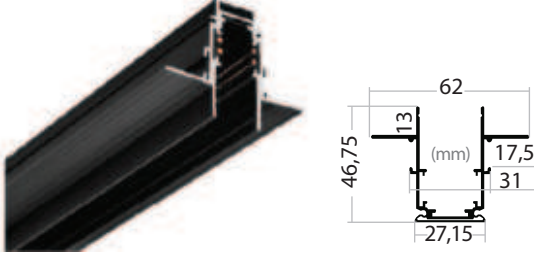

TR 48V Magnetik Raylar ve Aparatları
EN 48V Magnetic Tracklights Accessories

Siva Altı Alüminyum Ray / Recessed Aluminum Track

KOD CODE	UZUNLUK LENGHT	RENK COLOR	KOLİ M. BOX P.	FİYAT PRICE
AD40-90001	1 mt	Siyah Black	X 10	28,00 USD
AD40-90002	2 mt			56,00 USD
AD40-90003	3 mt			84,00 USD

Özel ölçüler için iletişime geçiniz / Contact for special sizes