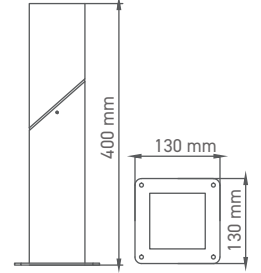

KOD CODE	DUY SOCKET	YÜKSEKLİK HEIGHT	KOLİ MİKTARI BOX QUANTITY	FİYAT PRICE
AG36-00522	E27	250 mm	X 8	57,00 USD

IP54 | $\begin{matrix} \text{25}^{\circ}\text{C} \\ \text{50}^{\circ}\text{C} \end{matrix}$ | X 8