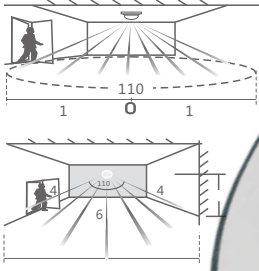

TR Sensörlü LED Tavan Armatürleri
EN LED Ceiling Lamps with Sensor

MADE IN
TÜRKİYE

Fotosel Ayarı : 2000Lux – 25 Lux – 5 Lux olarak 3 kademe ayarlanabilir
Hareket algılandığında çalışma süresi: 10 sn – 30 sn – 2 dk olarak ayarlanabilir.
PhotoCell Setting: 2000Lux – 25 Lux – 5 Lux as 3 levels can be adjusted
Working time when motion is detected: can be set as 10 sec – 30 sec – 2 min.

KOD CODE	WATT	CCT	LUMEN	GÖVDE RENGİ BODY COLOR	ÖLÇÜLER / DIMENSIONS	AYD. AÇISI BEAM ANG.	IP	KOLİ M. BOX P.	FİYAT PRICE
AC17-00100	18 W	3000 K	1600 lm	Beyaz/White	300 mm x 70 mm	120°	IP40	X 20	19,00 USD
AC17-00110		4000 K	1800 lm						
AC17-00130		6500 K	1800 lm						
AC17-00101	18 W	3000 K	1600 lm	Siyah/Black	300 mm x 70 mm	120°	IP40	X 20	20,00 USD
AC17-00111		4000 K	1800 lm						
AC17-00131		6500 K	1800 lm						
AC18-00100	18 W	3000 K	1600 lm	Beyaz/White	300 mm x 70 mm	120°	IP40	X 20	28,00 USD
AC18-00110		4000 K	1800 lm						
AC18-00130		6500 K	1800 lm						
AC18-00101	18 W	3000 K	1600 lm	Siyah/Black	300 mm x 70 mm	120°	IP40	X 20	30,00 USD
AC18-00111		4000 K	1800 lm						
AC18-00131		6500 K	1800 lm						

Acil Aydınlatma Kiti
Emergency Lighting Kit

(((RADAR
SENSOR)))