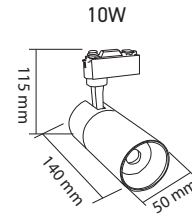

KOD CODE	WATT	CCT	LUMEN	AYD. AÇISI BEAM ANGLE	KOLİ M. BOX P.	FİYAT PRICE
AD30-11001	10 W	3000 K	700 lm	45 °	X 40	17,00 USD
AD30-11011		4000 K				
AD30-11031		6500 K				

KOD CODE	WATT	CCT	LUMEN	AYD. AÇISI BEAM ANGLE	KOLİ M. BOX P.	FİYAT PRICE
AD30-01000	10 W	3000 K	700 lm	36 °	X 40	17,00 USD
AD30-01010		4000 K				
AD30-01030		6500 K				
AD30-01100	30 W	3000 K	2100 lm	36 °	X 40	21,00 USD
AD30-01110		4000 K				
AD30-01130		6500 K				