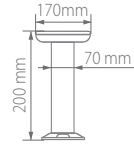

Materyal: Alüminyum+Pleksi Glass / Statik Toz Boyalı
Material: Aluminum+Pleksi Glass / Static Powder Coated

KOD CODE	WATT	YÜKSEKLİK HEIGHT	CCT	FİYAT PRICE
AG44-03002	12 W	200 mm	3000 K	135,00 USD

AC 220V
240V | 50-60 Hz | IP54 | -25°C
+50°C

Kapı Numaratörü/Door Numberer

Materyal: Alüminyum+Pleksi Glass / Statik Toz Boyalı
Material: Aluminum+Pleksi Glass / Static Powder Coated

KOD CODE	WATT	ÖLÇÜLER DIMENSIONS	CCT	FİYAT PRICE
AG44-01002	12 W	l: 160 mm h: 250 mm Ø: 170 mm	3000 K	135,00 USD

AC 220V
240V | 50-60 Hz | IP54 | -25°C
+50°C