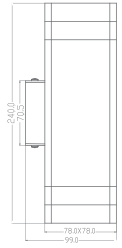

38°

IP65

KOD CODE	WATT	CCT	LUMEN	KOLİ M. BOX P.	FİYAT PRICE
AT16-11890	18 W	Seçilebilir Selectable	1600 lm	X 20	40,00 USD