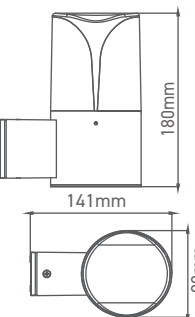

KOD CODE	DUY SOCKET	YÜKSEKLİK HEIGHT	MAX. WATT	KOLİ MİKTARI BOX QUANTITY	FİYAT PRICE
AG36-00302	E27	300 mm	60 W	X 9	55,00 USD

IP44 | -25°C / $+50^{\circ}\text{C}$ | X 9

KOD CODE	DUY SOCKET	YÜKSEKLİK HEIGHT	MAX. WATT	KOLİ MİKTARI BOX QUANTITY	FİYAT PRICE
AG36-00332	E27	180 mm	60 W	X 8	55,00 USD

IP44 | -25°C / $+50^{\circ}\text{C}$ | X 8