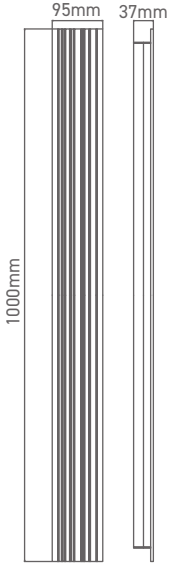

TR Mira Alüminyum LED Bahçe Armatürleri
EN Mira Aluminum LED Garden Fixtures

OSRAM LED

KOD CODE	WATT	YÜKSEKLİK HEIGHT	CCT	LUMEN	FİYAT PRICE
AG40-02202	20 W	1000 mm	☀️ 3000 K	1130 lm	290,00 USD

AC 220V 240V | 50-60 Hz | IP65 | -25°C +50°C | 📦 X 4