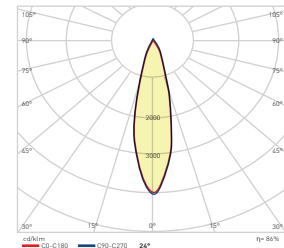

Flicker free