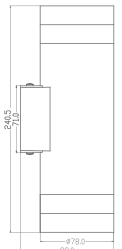

38°

IP65

KOD CODE	WATT	CCT	LUMEN	KOLİ M. BOX P.	FİYAT PRICE
AT16-01891	18 W	Seçilebilir Selectable	1600 lm	X 20	38,00 USD