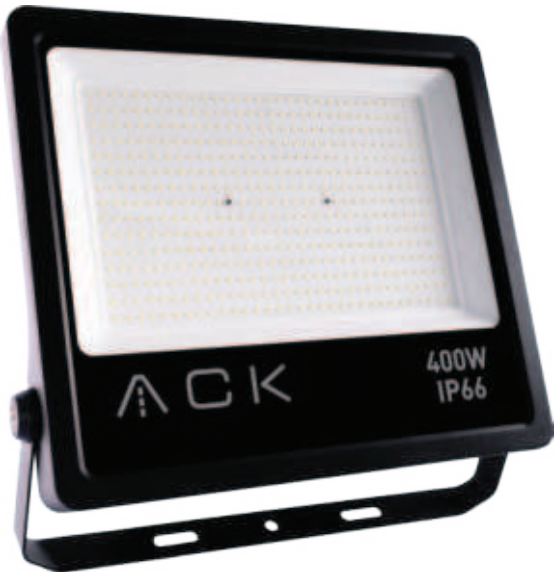

400 W

KOD CODE	CCT	LUMEN	FİYAT PRICE
AT62-19802	3000 K	39000 lm	310,00 USD
AT62-19832	6500 K	40000 lm	

IP66 | LxW mm 595x344 | X 1