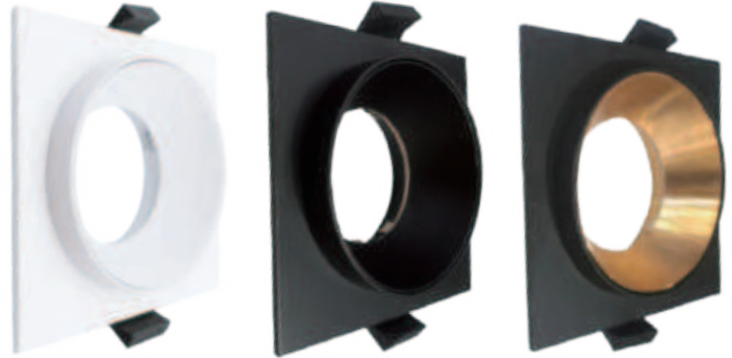

KOD CODE	GÖVDE BODY	REFLEKTÖR REFLECTOR	KOLİ M. BOX P.	FİYAT PRICE
AH03-04140	Beyaz/White	Beyaz/White	X 100	15,50 USD
AH03-04141	Siyah/Black	Siyah/Black		
AH03-04145	Siyah/Black	Rose Gold		

Ölçüler/Dimensions: 93 mm x 93 mm x 36 mm
Kesim Ölçüsü/Cutting Size: Ø67 mm