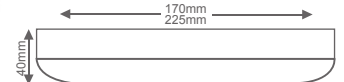

MADE IN
TÜRKİYE