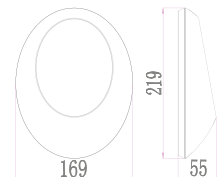

KOD CODE	WATT	CCT	LUMEN	KOLİ M. BOX P.	FİYAT PRICE
AG40-01102	12 W	3000 K	675 lm	X 8	125,00 USD

Gövde Rengi/Body Color: Siyah/Black