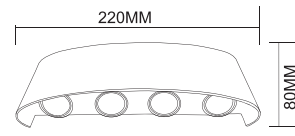

KOD CODE	WATT	CCT	LUMEN	KOLİ M. BOX P.	FİYAT PRICE
AH07-07301	8x1 W	3000 K	658 lm	X 24	28,00 USD

Gövde Rengi/Body Color: Siyah/Black