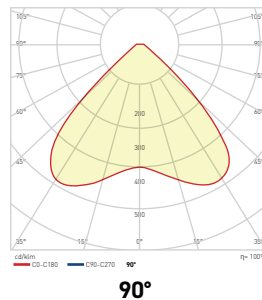

Farklı lens opsiyonlarımız mevcuttur. Lütfen iletişime geçiniz. Spor salonu uygulamaları için, dereceli montaj aparatı opsiyonu mevcuttur.

OSRAM LED
LUMILEDS | NICHIA
OSRAM Driver Industry Series | PHILIPS Driver