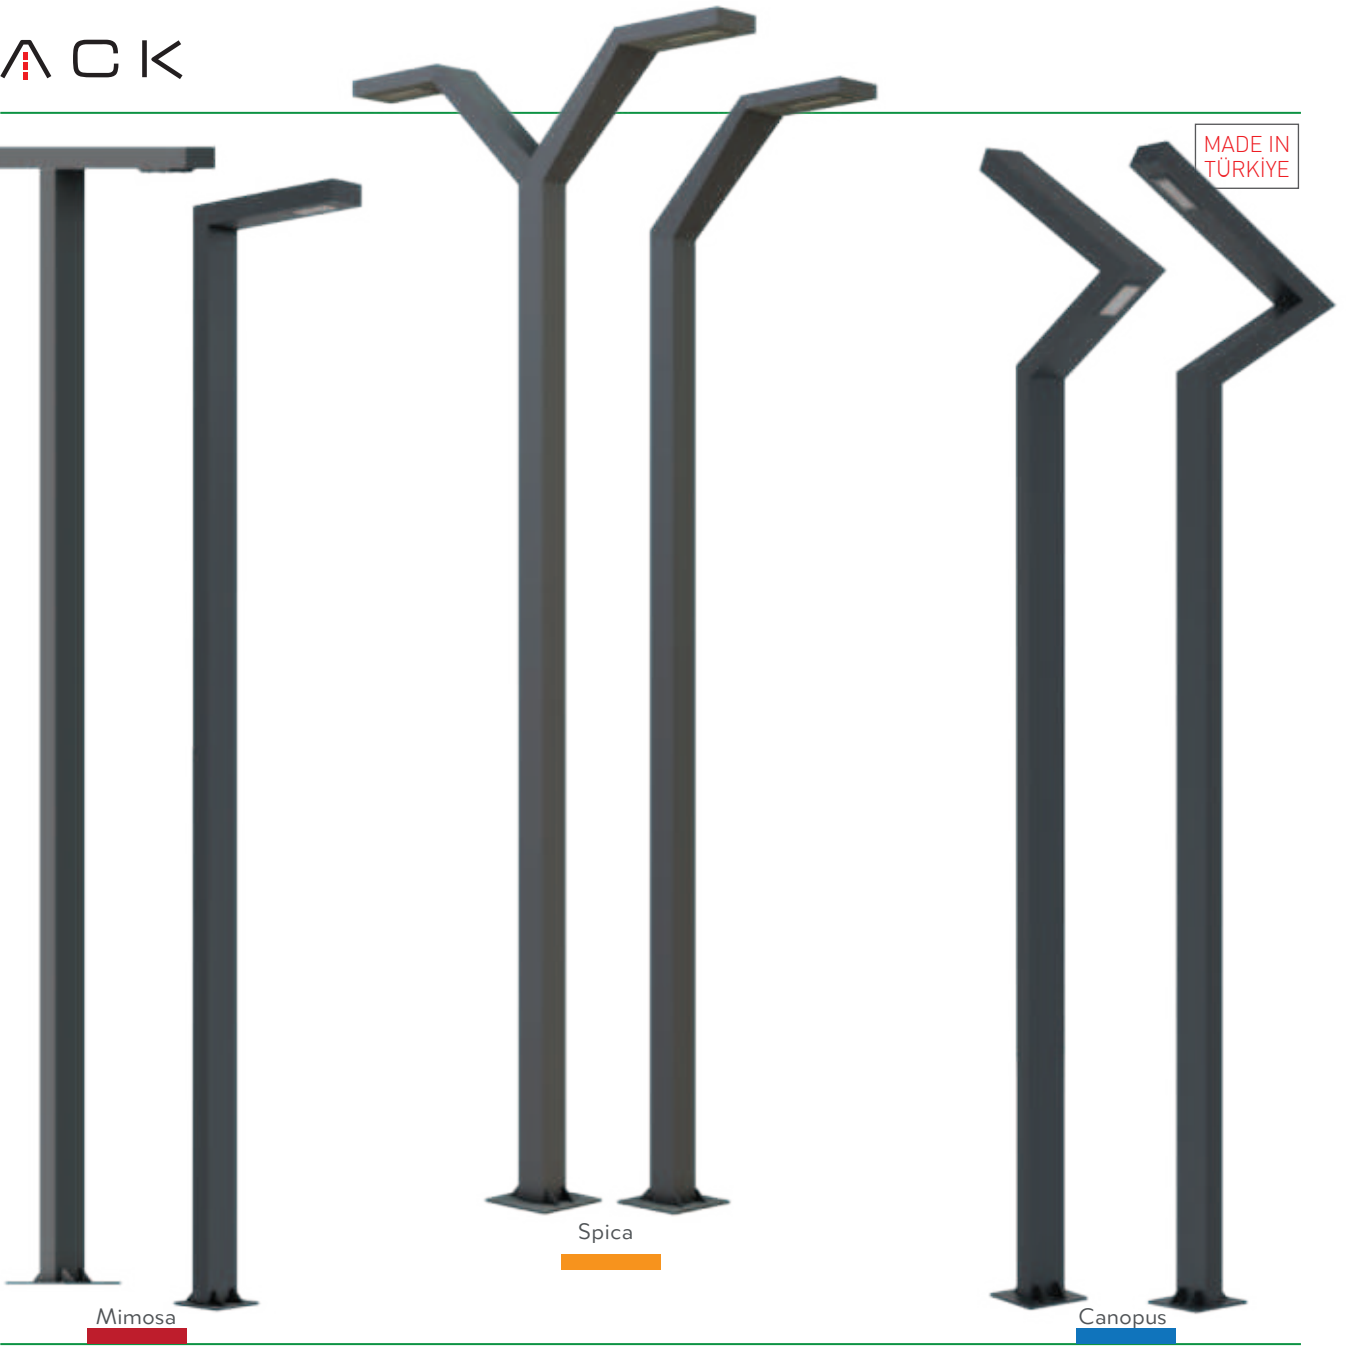

TR Alüminyum LED Bahçe Aydınlatma Direkleri
EN Aluminum LED Garden Lighting Poles

Materyal: Alüminyum+Pleksi Glass / Statik Toz Boyalı
Material: Aluminum+Pleksi Glass / Static Powder Coated

	KOD CODE	WATT	CCT	LUMEN	DİREK YÜKSEKLİĞİ POLE HEIGHT	DİREK KESİTİ POLE SECTION	FİYAT PRICE
Mimosa	AG44-09502	2x30 W	● 3000 K	8160 lm	3000 mm	80x120	1130,00 USD
	AG44-09402	30 W	● 3000 K	4080 lm	3000 mm	80x120	835,00 USD
Spica	AG44-09302	2x30 W	● 3000 K	8160 lm	3000 mm	80x120	1310,00 USD
	AG44-09202	30 W	● 3000 K	4080 lm	3000 mm	80x120	860,00 USD
Canopus	AG44-09102	2x30 W	● 3000 K	8160 lm	3000 mm	80x120	1310,00 USD
	AG44-09002	30 W	● 3000 K	4080 lm	3000 mm	80x120	860,00 USD

IP66 koruma sınıfı / IK08/IK09 dayanım sınıfı / IP67 ENEC belgeli sürücü
10kV dahili parafudr / Dimlenebilir sürücü / NEMA soket kullanılabilir