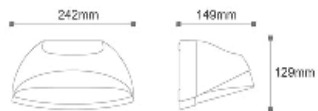

KOD CODE	WATT	CCT	LUMEN	KOLİ M. BOX P.	FİYAT PRICE
AG40-00602	12 W	3000 K	1020 lm	X 8	150,00 USD

Gövde Rengi/Body Color: Siyah/Black