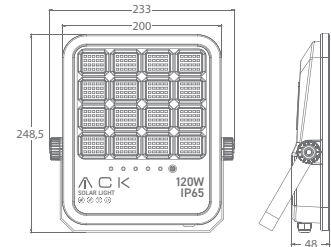

50 W

KOD CODE	WATT	CCT	LUMEN	GÖVDE BODY	KOLİ M. BOX P.	FİYAT PRICE
AT66-05092	50 W	3000 K 4500 K 6500 K	550 lm	Siyah Black	X 10	79,00 USD

CE | EAC | IP65 | III | 90° | -10°C
+50°C

Battery: 26700 Lithium - 4000 mAh - 3,2V
Solar Panel Size: 210 x 200 x 17 mm - 3 mt Kablo/Cable
Şarj Süresi/Charging Time: 4-6 Saat/Hours (40,000 LUX)

Monocrystalline
Solar Panel
6W/5V