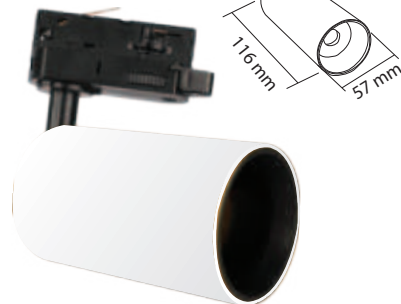

GU10

KOD CODE	GÖVDE RENGİ BODY COLOR	FİYAT PRICE
AD30-05020	Beyaz/White	14,40 USD

AC 220V
240V | 50-60
Hz | IP20 | X 20