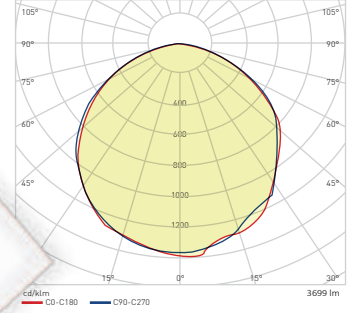

TR LED Backlightlar
EN LED BacklightsMADE IN
TÜRKİYE

KOD / CODE BEYAZ GÖVDE WHITE BODY	FİYAT PRICE	KOD / CODE SİYAH GÖVDE BLACK BODY	FİYAT PRICE	WATT	CCT	LUMEN	BOYUTLAR DIMENSIONS	KESİM ÖLÇÜSÜ CUTTING SIZE	KOLİ M. BOX P.
300 x 300									
AP20-23300	22,00 USD	AP20-23301	24,50 USD	15 W	● 3000 K	1450 lm	295 x 295 (mm)	275 x 275 (mm)	X 20
AP20-23310		AP20-23311			● 4000 K	1500 lm			
AP20-23330		AP20-23331			● 6500 K	1550 lm			
300 x 600									
AP20-33600	33,00 USD	AP20-33601	36,50 USD	24 W	● 3000 K	2350 lm	295 x 595 (mm)	275 x 575 (mm)	X 10
AP20-33610		AP20-33611			● 4000 K	2400 lm			
AP20-33630		AP20-33631			● 6500 K	2450 lm			
600 x 600									
AP20-26600	38,50 USD	AP20-26601	42,00 USD	36 W	● 3000 K	3500 lm	595 x 595 (mm)	575 x 575 (mm)	X 10
AP20-26610		AP20-26611			● 4000 K	3600 lm			
AP20-26630		AP20-26631			● 6500 K	3700 lm			
AP20-46600	38,50 USD	AP20-46601	42,00 USD	42 W	● 3000 K	4100 lm	595 x 595 (mm)	575 x 575 (mm)	X 10
AP20-46610		AP20-46611			● 4000 K	4200 lm			
AP20-46630		AP20-46631			● 6500 K	4300 lm			
300 x 1200									
AP20-43100	49,00 USD	AP20-43101	54,00 USD	42 W	● 3000 K	4100 lm	295 x 1195 (mm)	275 x 1175 (mm)	X 10
AP20-43110		AP20-43111			● 4000 K	4200 lm			
AP20-43130		AP20-43131			● 6500 K	4300 lm			