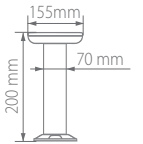

Materyal: Alüminyum+Pleksi Glass / Statik Toz Boyalı
Material: Aluminum+Pleksi Glass / Static Powder Coated

KOD CODE	WATT	YÜKSEKLİK HEIGHT	CCT	FİYAT PRICE
AG44-01202	12 W	145 mm	● 3000 K	135,00 USD

AC 220V
240V | 50-60
Hz | IP44 | 25°C
50°C