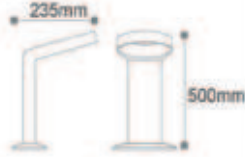

TR Teras Alüminyum LED Bahçe Armatürleri
EN Teras Aluminum LED Garden Fixtures

KOD CODE	WATT	YÜKSEKLİK HEIGHT	CCT	LUMEN	FİYAT PRICE
AG43-03202	7 W	800 mm	3000 K	210 lm	198,00 USD

AC 220V 240V | 50-60 Hz | IP54 | -25°C +50°C | X 4

KOD CODE	WATT	YÜKSEKLİK HEIGHT	CCT	LUMEN	FİYAT PRICE
AG43-03002	7 W	500 mm	3000 K	208 lm	165,00 USD

AC 220V 240V | 50-60 Hz | IP54 | -25°C +50°C | X 4

OSRAM LED

OSRAM LED

KOD CODE	WATT	YÜKSEKLİK HEIGHT	CCT	LUMEN	FİYAT PRICE
AG43-02902	7 W	300 mm	3000 K	224 lm	153,00 USD

AC 220V 240V | 50-60 Hz | IP54 | -25°C +50°C | X 8

KOD CODE	WATT	YÜKSEKLİK HEIGHT	CCT	LUMEN	FİYAT PRICE
AG43-02702	7 W	250 mm	3000 K	224 lm	153,00 USD

AC 220V 240V | 50-60 Hz | IP54 | -25°C +50°C | X 8

OSRAM LED