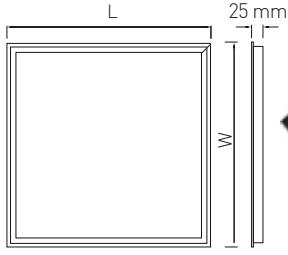

TR LED Clip-in Backlightlar
EN LED Clip-in Backlights

MADE IN
TÜRKİYE

KOD / CODE BEYAZ GÖVDE WHITE BODY	FİYAT PRICE	KOD / CODE SİYAH GÖVDE BLACK BODY	FİYAT PRICE	WATT	CCT	LUMEN	BOYUTLAR DIMENSIONS	KESİM ÖLÇÜSÜ CUTTING SIZE	KOLİ M. BOX P.
300 x 300									
AP21-23300	23,00 USD	AP21-23301	25,00 USD	15 W	● 3000 K	1450 lm	300 x 300 (mm)	CLIP-IN	X 20
AP21-23310		AP21-23311			● 4000 K	1500 lm			
AP21-23330		AP21-23331			● 6500 K	1550 lm			
600 x 600									
AP21-26600	39,00 USD	AP21-26601	43,00 USD	36 W	● 3000 K	3500 lm	600 x 600 (mm)	CLIP-IN	X 10
AP21-26610		AP21-26611			● 4000 K	3600 lm			
AP21-26630		AP21-26631			● 6500 K	3700 lm			
AP21-46600	39,00 USD	AP21-46601	43,00 USD	42 W	● 3000 K	4100 lm	600 x 600 (mm)	CLIP-IN	X 10
AP21-46610		AP21-46611			● 4000 K	4200 lm			
AP21-46630		AP21-46631			● 6500 K	4300 lm			

Opsiyonlar: DALI - DIM - Acil Durum Kiti - Sensör (ENEC Driver ile) - UGR19 Difüzör
Options: DALI - DIM - Emergency Kit - Sensor (with ENEC Driver) - UGR19 Diffuser