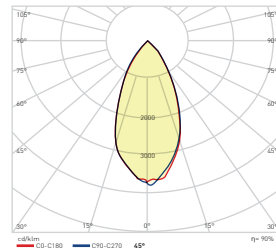

Flicker free