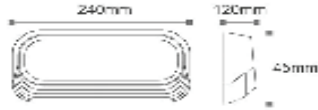

KOD CODE	WATT	CCT	LUMEN	KOLİ M. BOX P.	FİYAT PRICE
AG40-00302	10 W	3000 K	500 lm	X 8	86,00 USD

Gövde Rengi/Body Color: Siyah/Black

Pirus A