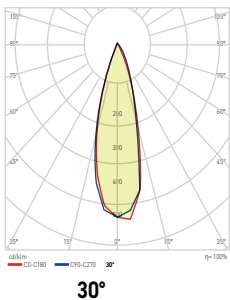

Farklı lens opsiyonlarımız mevcuttur. Lütfen iletişime geçiniz. Spor salonu uygulamaları için, dereceli montaj aparatı opsiyonu mevcuttur.

OSRAM LED
LUMILEDS | NICHIA
OSRAM Driver Industry Series | PHILIPS Driver