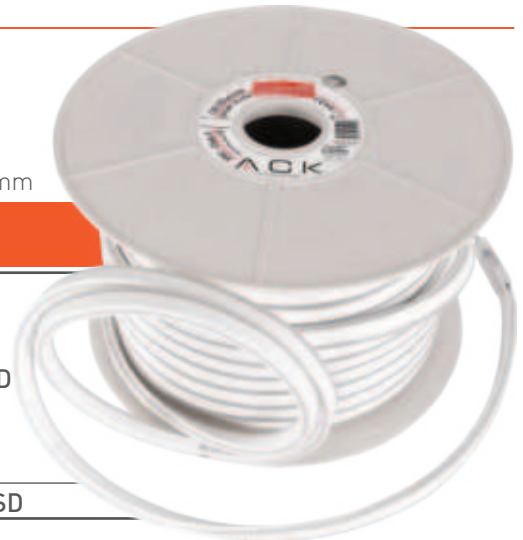

Neon Hortum Kumandalı RGB Kontrol Modülü

Neon Ropelight Operated RGB Control Module

AY30-01030 7,80 USD

Neon Hortum RGB Kontrol Modülü

Neon Ropelight RGB Control Module

AY30-01020 6,70 USD

Neon Hortum Fişi

Neon Ropelight Plug