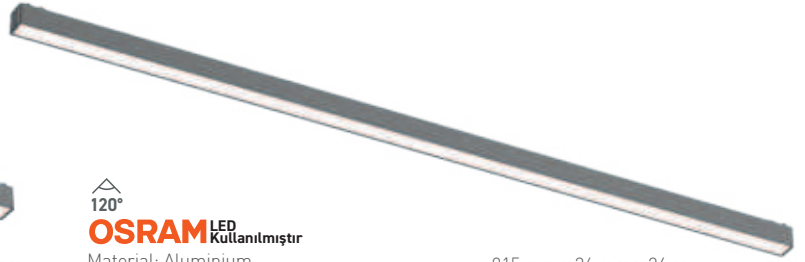

120°

OSRAM LED Kullanılmıştır

Material: Aluminium 915 mm x 26 mm x 24 mm

KOD CODE	WATT	CCT	LUMEN	KOLİ M. BOX P.	FİYAT PRICE
AD45-01401	30 W	3000 K	2100 lm	X 40	53,50 USD
AD45-01411		4000 K			
AD45-01491		CCT	1500 lm		

24°

OSRAM LED Kullanılmıştır

Material: Aluminium 122 mm x 26 mm x 24 mm

KOD CODE	WATT	CCT	LUMEN	KOLİ M. BOX P.	FİYAT PRICE
AD45-02101	6 W	3000 K	420 lm	X100	15,90 USD
AD45-02111		4000 K			
AD45-02191		CCT	270 lm