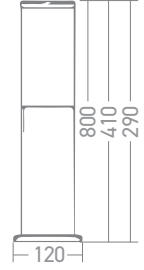

TR Limos PC Bahçe Armatürleri
EN Limos PC Garden Fixtures

KOD CODE	DUY SOCKET	YÜKSEKLİK HEIGHT	MAX. WATT	KOLİ MİKTARI BOX QUANTITY	FİYAT PRICE
AG56-06021	E27	800 mm	60 W	X 4	34,00 USD

MADE IN
TÜRKİYE

IP54 | -25°C
+50°C | X 4

KOD CODE	DUY SOCKET	YÜKSEKLİK HEIGHT	MAX. WATT	KOLİ MİKTARI BOX QUANTITY	FİYAT PRICE
AG56-06121	E27	410 mm	60 W	X 10	23,00 USD

IP54 | -25°C
+50°C | X 10

KOD CODE	DUY SOCKET	YÜKSEKLİK HEIGHT	MAX. WATT	KOLİ MİKTARI BOX QUANTITY	FİYAT PRICE
AG56-06221	E27	260 mm	60 W	X 10	14,00 USD

IP54 | -25°C
+50°C | X 10

TR Aria PC Bahçe Armatürleri
EN Aria PC Garden Fixtures

KOD CODE	DUY SOCKET	YÜKSEKLİK HEIGHT	MAX. WATT	KOLİ MİKTARI BOX QUANTITY	FİYAT PRICE
AG56-05421	E27	800 mm	60 W	X 4	36,50 USD

MADE IN
TÜRKİYE

IP54 | -25°C
+50°C | X 4

KOD CODE	DUY SOCKET	YÜKSEKLİK HEIGHT	MAX. WATT	KOLİ MİKTARI BOX QUANTITY	FİYAT PRICE
AG56-05021	E27	410 mm	60 W	X 10	14,90 USD

IP54 | -25°C
+50°C | X 10

KOD CODE	DUY SOCKET	YÜKSEKLİK HEIGHT	MAX. WATT	KOLİ MİKTARI BOX QUANTITY	FİYAT PRICE
AG56-05121	E27	290 mm	60 W	X 10	13,00 USD

IP54 | -25°C
+50°C | X 10

Set Üstü Armatür / Countertop luminaire

KOD CODE	DUY SOCKET	BOYUTLAR DIMENSIONS	MAX. WATT	FİYAT PRICE
AG56-05221	E27	340 mm x 180 mm	60 W	16,50 USD

IP54 | -25°C
+50°C | X 6