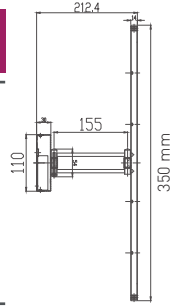

TR LED Tablo Apliği
EN LED Pictures Applique

MADE IN
TÜRKİYE

KOD CODE	GÖVDE RENGİ BODY COLOR	KOD CODE	GÖVDE RENGİ BODY COLOR	CCT	WAT	KOLİ M. BOX P.	FİYAT PRICE
AH10-00107	Altın	AH10-00109	Eskitme	3000 K	6 W	X 18	27,00 USD
AH10-00137	Gold	AH10-00139	Antique	6500 K			
AH10-00104	Saten	AH10-00101	Siyah	3000 K			
AH10-00134	Satin	AH10-00131	Black	6500 K			
AH10-00105	Krom	AH10-00100	Beyaz	3000 K			
AH10-00135	Chrome	AH10-00130	White	6500 K			

CE | EAC | AC 220V 240V | 50-60 Hz | IP20 | 35° | 50,000h | 20°C - 45°C

TR LED Duvar Apliği
EN LED Applique

MADE IN
TÜRKİYE

Özel boy ve
renkte ürün
talepleriniz için
iletisime geçiniz.

Özel boy ve
renkte ürün
talepleriniz için
iletisime geçiniz.

KOD CODE	WATT	GÖVDE R. BODY C.	CCT	LUMEN	BOYUTLAR DIMENSIONS	KOLİ M. BOX P.	FİYAT PRICE
6W							
AH07-03200	6W	Beyaz White	3000 K	350 lm	230 x 90	X 30	23,00 USD
AH07-03210			4000 K				
AH07-03230			6500 K				
AH07-03201		Siyah Black	3000 K				
AH07-03211			4000 K				
AH07-03231			6500 K				
12W							
AH07-03300	12W	Beyaz White	3000 K	600 lm	350 x 90	X 30	28,00 USD
AH07-03310			4000 K				
AH07-03330			6500 K				
AH07-03301		Siyah Black	3000 K				
AH07-03311			4000 K				
AH07-03331			6500 K				
24W							
AH07-03700	24W	Beyaz White	3000 K	1200 lm	500 x 90	X 30	36,00 USD
AH07-03710			4000 K				
AH07-03730			6500 K				
AH07-03701		Siyah Black	3000 K				
AH07-03711			4000 K				
AH07-03731			6500 K				

CE | EAC | AC 220V 240V | 50-60 Hz | IP20 | 35° | 50,000h | 20°C - 45°C