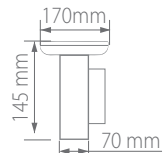

TR Capella A Alüminyum LED Bahçe Armatürleri
EN Capella A Aluminum LED Garden Fixtures

Materyal: Alüminyum+Pleksi Glass / Statik Toz Boyalı
Material: Aluminum+Pleksi Glass / Static Powder Coated

KOD CODE	WATT	YÜKSEKLİK HEIGHT	CCT	FİYAT PRICE
AG44-03202	12 W	800 mm	3000 K	160,00 USD

AC 220V
240V | 50-60 Hz | IP54 | -25°C
+50°C

MADE IN
TÜRKİYE

Materyal: Alüminyum+Pleksi Glass / Statik Toz Boyalı
Material: Aluminum+Pleksi Glass / Static Powder Coated

KOD CODE	WATT	YÜKSEKLİK HEIGHT	CCT	FİYAT PRICE
AG44-03102	12 W	500 mm	3000 K	150,00 USD

AC 220V
240V | 50-60 Hz | IP54 | -25°C
+50°C

Materyal: Alüminyum+Pleksi Glass / Statik Toz Boyalı
Material: Aluminum+Pleksi Glass / Static Powder Coated

KOD CODE	WATT	YÜKSEKLİK HEIGHT	CCT	FİYAT PRICE
AG44-03002	12 W	200 mm	3000 K	135,00 USD

AC 220V
240V | 50-60 Hz | IP54 | -25°C
+50°C

Kapı Numaratörü/Door Numberer

Materyal: Alüminyum+Pleksi Glass / Statik Toz Boyalı
Material: Aluminum+Pleksi Glass / Static Powder Coated

KOD CODE	WATT	ÖLÇÜLER DIMENSIONS	CCT	FİYAT PRICE
AG44-01002	12 W	l: 160 mm h: 250 mm Ø: 170 mm	3000 K	135,00 USD

AC 220V
240V | 50-60 Hz | IP54 | -25°C
+50°C

Materyal: Alüminyum+Pleksi Glass / Statik Toz Boyalı
Material: Aluminum+Pleksi Glass / Static Powder Coated

KOD CODE	WATT	YÜKSEKLİK HEIGHT	CCT	FİYAT PRICE
AG44-01102	12 W	145 mm	3000 K	135,00 USD

AC 220V
240V | 50-60 Hz | IP54 | -25°C
+50°C