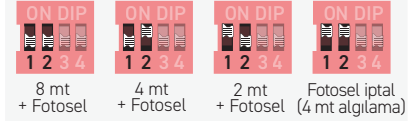

MADE IN
TÜRKİYE

Ayarlar

Settings

Algılama Mesafesi