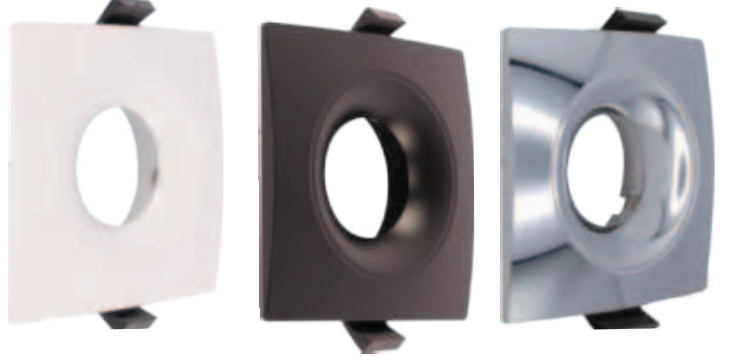

TR Alüminyum Spot Armatürler
EN Aluminium Lighting Fixtures

KOD CODE	GÖVDE BODY	KOLİ M. BOX P.	FİYAT PRICE
AH03-04130	Beyaz/White	X 100	17,50 USD
AH03-04131	Siyah/Black		
AH03-04135	Krom/Chrome		21,50 USD

Ölçüler/Dimensions: 98 mm x 98 mm x 28 mm
Kesim Ölçüsü/Cutting Size: Ø70 mm