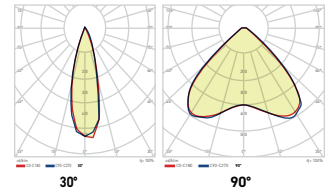

TR LED Yüksek Tavan Armatürü
EN LED Highbay Luminaire

Alüminyum gövde, PCB ve konveksiyonel soğutma tasarımı sayesinde sıcak ortamlar için mükemmel ısı dağılımı sağlayan tasarım özelliği. Extra Clear Tamperli cam ve PC lensli seçenekleri ile yüksek güvenli ve verimli optik alternatifler. Farklı tavan yüksekliklerine uygun güç, lümen ve açı seçeneği sunabilmektedir. Yüksek sızdırmazlıklı silikon contalı yapısı sayesinde korozif buhar nem ve kimyasal buharlarına karşı maksimum koruma sağlayabilmektedir.

A design feature that provides excellent heat dissipation for hot environments thanks to its Aluminum Body, PCB and convection cooling design. High security and efficient optical alternatives with Extra Clear Tempered Glass and PC lens options. It can offer Power, Lumen and Angle options suitable for different ceiling heights. Thanks to its highly impermeable silicone gasket structure, it can provide maximum protection against corrosive steam, moisture and chemical vapors.

MADE IN
TÜRKİYE

OPSİYONEL ÖZELLİKLER:
Driver: Endüstriyel, DALI,
Acil durum kiti.
Askı Seti: Sarkıt, Dereceli.
Özel Uygulamalar:
Spor Salonu,
Tünel, Steril Ortam.

OPTIONAL FEATURES:
Driver: Industrial, DALI, Emergency kit.
Hanger Set: Pendant, Graduated.
Special Applications: Gym, Tunnel,
Sterile Environment.