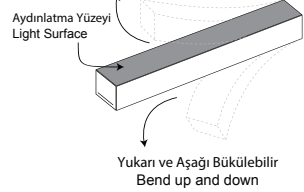

DİMLENEBİLİR
DIMMABLE

12 mm x 12 mm

KOD CODE	VOLT	WATT	CCT	LUMEN	1 ROLL	KOLİ M. BOX P.	FİYAT PRICE
AS07-00700	DC 24 V	10 W/mt	● 3000 K	840 lm/m	10 mt	100 mt	30,00 USD
AS07-00708			● Amber	-