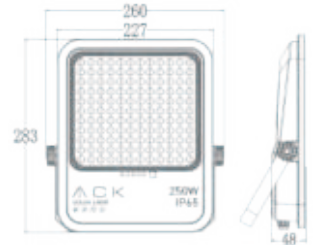

250 W

KOD CODE	WATT	CCT	LUMEN	GÖVDE BODY	KOLİ M. BOX P.	FİYAT PRICE
AT65-19632	250W	6500 K	2750 lm	Siyah Black	X 5	165,00 USD

CE | ENEC | IP65 | III | 90° | 10°C - 50°C

Battery: 26700 Lithium - 20000 mAh - 3,2V
Solar Panel Size: 390 x 300 x 17 mm - 3 mt Kablo/Cable
Şarj Süresi/Charging Time: 4-6 Saat/Hours (40,000 LUX)

Monocrystalline
Solar Panel
20W/5V