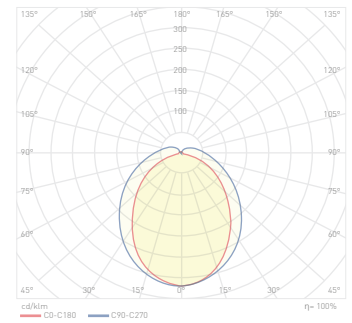

MADE IN
TÜRKİYE

OSRAM LED LUMILEDS CREE LED

KOD CODE	WATT	CCT	LUMEN	UZUNLUK LENGHT	KOLİ M. BOX P.	FİYAT PRICE
AN30-01203	80 W	3000 K	7200 lm	1200 mm	X 20	40,00 USD
AN30-01213		4000 K				
AN30-01233		6500 K				

CE | ENEC | AC 220V 240V | 50-60 Hz | IP20 | | | 120° | 50,000h | | 20°C 45°C