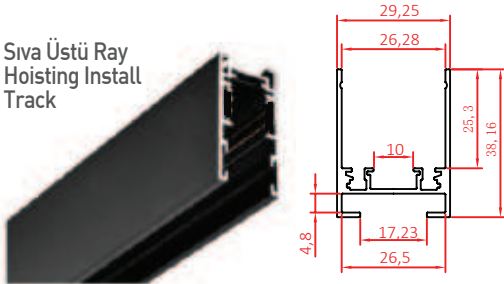

Sıva Üstü Ray
Hoisting Install
Track

KOD CODE	UZUNLUK LENGHT	RENK COLOR	KOLİ M. BOX P.	FİYAT PRICE
AD45-93001	1 mt	Siyah Black	X 12	26,00 USD
AD45-93002	2 mt	Black	X 12	52,00 USD

100W: 2A-48V Output (210 mm)
200W: 4A-48V Output (310 mm)
300W: 6A-48V Output (320 mm)
CCT 200W: 4A-48V Output (435 mm)

Driver

KOD CODE	WATT	KOLİ M. BOX P.	FİYAT PRICE
AD45-97000	100 W	X 40	37,00 USD
AD45-97100	200 W	X 40	61,00 USD
AD45-97400	300 W	X 40	63,00 USD
CCT			
AD45-97190	200 W	X 40	73,00 USD

KOD CODE	KOLİ M. BOX P.	FİYAT PRICE
AD45-00190	X 40	12,00 USD

Yalnızca CCT ürünlerde kullanılır.
Used only in CCT products.

KOD CODE	KOLİ M. BOX P.	FİYAT PRICE
AD45-96100	X 200	5,80 USD

KOD CODE	KOLİ M. BOX P.	FİYAT PRICE
AD45-92200	X 250	14,00 USD

Kablo - Cable: 2 cm