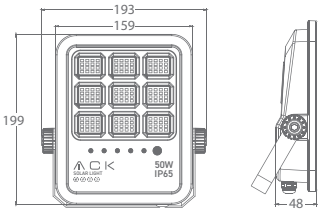

TR Solar LED Projektörler
EN Solar LED Floodlights

Zaman Ayarlı
Timer

Şarj Göstergeli
Charge Indicator

Dümlenebilir
Dimmable

10-12
Saat
Hours
Yanma Süresi
Working Time

350 W

KOD CODE	WATT	CCT	LUMEN	GÖVDE BODY	KOLİ M. BOX P.	FİYAT PRICE
AT65-19832	350W	6500 K	3850 lm	Siyah Black	X 5	220,00 USD

CE | EAC | IP65 | III | 90° | -10°C
+50°C

Battery: 26700 Lithium - 28000 mAh - 3,2V
Solar Panel Size: 390 x 430 x 17 mm - 3 mt Kablo/Cable
Şarj Süresi/Charging Time: 4-6 Saat/Hours (40,000 LUX)

Monocrystalline
Solar Panel
30W/5V

50 W

KOD CODE	WATT	CCT	LUMEN	GÖVDE BODY	KOLİ M. BOX P.	FİYAT PRICE
AT66-05092	50 W	3000 K 4500 K 6500 K	550 lm	Siyah Black	X 10	79,00 USD

CE | EAC | IP65 | III | 90° | -10°C
+50°C

Battery: 26700 Lithium - 4000 mAh - 3,2V
Solar Panel Size: 210 x 200 x 17 mm - 3 mt Kablo/Cable
Şarj Süresi/Charging Time: 4-6 Saat/Hours (40,000 LUX)

Monocrystalline
Solar Panel
6W/5V

120 W

KOD CODE	WATT	CCT	LUMEN	GÖVDE BODY	KOLİ M. BOX P.	FİYAT PRICE
AT66-19192	120W	3000 K 4500 K 6500 K	1650 lm	Siyah Black	X 5	140,00 USD

CE | EAC | IP65 | III | 90° | -10°C
+50°C

Battery: 26700 Lithium - 12000 mAh - 3,2V
Solar Panel Size: 390 x 230 x 17 mm - 3 mt Kablo/Cable
Şarj Süresi/Charging Time: 4-6 Saat/Hours (40,000 LUX)

Monocrystalline
Solar Panel
15W/5V

CCT Solar Projektörler