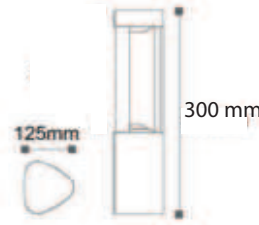

KOD CODE	WATT	YÜKSEKLİK HEIGHT	CCT	LUMEN	FIYAT PRICE
AG43-02002	7 W	300 mm	3000 K	224 lm	127,00 USD

AC 220V 240V | 50-60 Hz | IP54 | -25°C +50°C | X 8