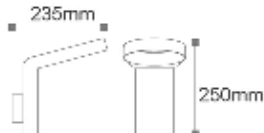

KOD CODE	WATT	YÜKSEKLİK HEIGHT	CCT	LUMEN	FİYAT PRICE
AG43-02702	7 W	250 mm	3000 K	224 lm	153,00 USD

AC 220V 240V | 50-60 Hz | IP54 | -25°C +50°C | X 8