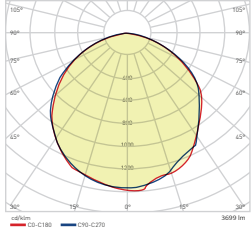

TR LED Clip-in Backlightlar
EN LED Clip-in Backlights

MADE IN
TÜRKİYE

KOD / CODE BEYAZ GÖVDE WHITE BODY	FİYAT PRICE	KOD / CODE SİYAH GÖVDE BLACK BODY	FİYAT PRICE	WATT	CCT	LUMEN	BOYUTLAR DIMENSIONS	KESİM ÖLÇÜSÜ CUTTING SIZE	KOLİ M. BOX P.
300 x 300									
AP21-23300	23,00 USD	AP21-23301	25,00 USD	15 W	● 3000 K	1450 lm	300 x 300 (mm)	CLIP-IN	X 20
AP21-23310		AP21-23311			● 4000 K	1500 lm			
AP21-23330		AP21-23331			● 6500 K	1550 lm			
600 x 600									
AP21-26600	39,00 USD	AP21-26601	43,00 USD	36 W	● 3000 K	3500 lm	600 x 600 (mm)	CLIP-IN	X 10
AP21-26610		AP21-26611			● 4000 K	3600 lm			
AP21-26630		AP21-26631			● 6500 K	3700 lm			
AP21-46600	39,00 USD	AP21-46601	43,00 USD	42 W	● 3000 K	4100 lm	600 x 600 (mm)	CLIP-IN	X 10
AP21-46610		AP21-46611			● 4000 K	4200 lm			
AP21-46630		AP21-46631			● 6500 K	4300 lm			

Opsiyonlar: DALI - DIM - Acil Durum Kiti - Sensör (ENEC Driver ile) - UGR19 Difüzör
Options: DALI - DIM - Emergency Kit - Sensor (with ENEC Driver) - UGR19 Diffuser