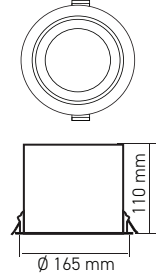

MADE IN
TÜRKİYE

OSRAM
LED & DRIVER

KOD CODE	WATT	CCT	LUMEN	BOYUTLAR (MM) DIMENSIONS	KESİM ÖLÇÜSÜ CUTTING SIZE	A. AÇISI BEAM ANGLE	GÖVDE RENGİ BODY COLOR	KOLİ M. BOX P.	FİYAT PRICE
AD36-00600	30 W	● 3000 K	3350 lm	Ø 165 x 110 (mm)	Ø 150 (mm)	24°-45°	Beyaz White	X 12	55,00 USD
AD36-00610		● 4000 K	3400 lm						
AD36-00630		● 6500 K	3450 lm						

Opsiyonlar: DALI - DIM - Acil Durum Kiti - ENEC Driver
Options: DALI - DIM - Emergency Kit - ENEC Driver

400 lm

MADE IN
TÜRKİYE