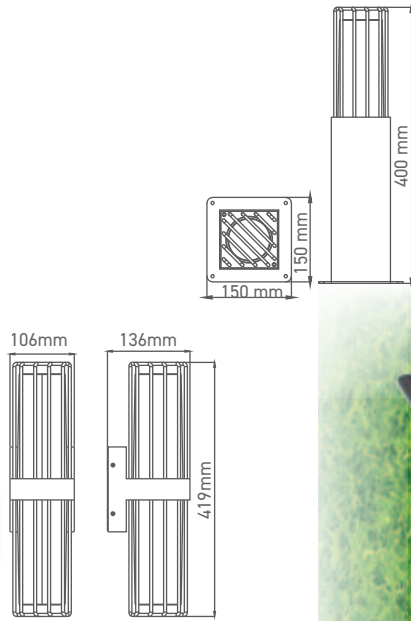

KOD CODE	DUY SOCKET	YÜKSEKLİK HEIGHT	MAX. WATT	KOLİ MİKTARI BOX QUANTITY	FİYAT PRICE
AG36-00422	E27	419 mm	60 W	X 4	115,00 USD

IP54 | -25°C
 $+50^{\circ}\text{C}$ | X 4

KOD CODE	DUY SOCKET	YÜKSEKLİK HEIGHT	MAX. WATT	KOLİ MİKTARI BOX QUANTITY	FİYAT PRICE
AG36-00432	E27	280 mm	60 W	X 4	85,00 USD

IP54 | -25°C
 $+50^{\circ}\text{C}$ | X 4