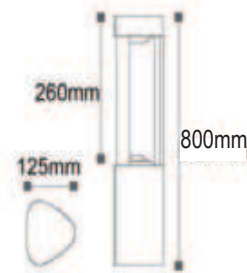

KOD CODE	WATT	YÜKSEKLİK HEIGHT	CCT	LUMEN	FIYAT PRICE
AG43-02102	7 W	500 mm	3000 K	224 lm	158,00 USD

AC 220V 240V | 50-60 Hz | IP54 | -25°C +50°C | X 4