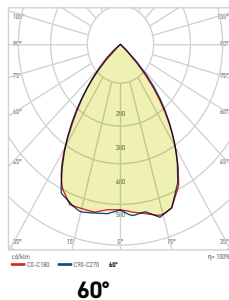

Farklı lens opsiyonlarımız mevcuttur. Lütfen iletişime geçiniz. Spor salonu uygulamaları için, dereceli montaj aparatı opsiyonu mevcuttur.

OSRAM LED
LUMILEDS | NICHIA
OSRAM Driver Industry Series | PHILIPS Driver