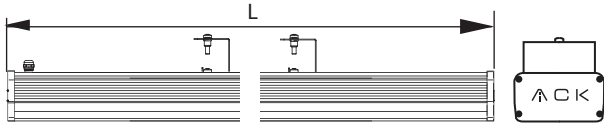

TR LED Yüksek Tavan Armatürü
EN LED Highbay Luminaire

MADE IN
TÜRKİYE