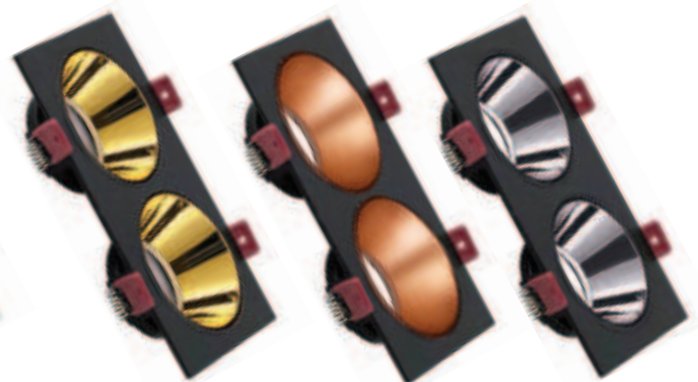

KOD CODE	REFLEKTÖR REFLECTOR	GÖVDE BODY	KOLİ M. BOX P.	FİYAT PRICE
AH03-07311	Gold	Siyah/Black	X 100	9,50 USD
AH03-07321	Rose Gold			
AH03-07331	Platin Silver			

Ölçüler/Dimensions: 172 mm x 92 mm
Kesim Ölçüsü/Cutting Size: 150 mm X 70 mm