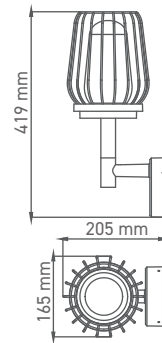

KOD CODE	DUY SOCKET	YÜKSEKLİK HEIGHT	MAX. WATT	KOLİ MİKTARI BOX QUANTITY	FİYAT PRICE
AG36-00602	E27	419 mm	60 W	X 4	128,00 USD

IP54 | -25°C
 $+50^{\circ}\text{C}$ | X 4