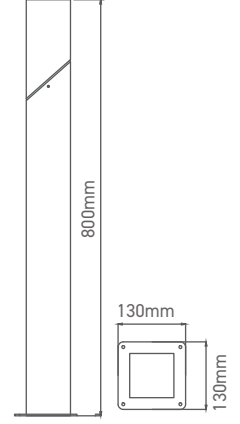

KOD CODE	DUY SOCKET	YÜKSEKLİK HEIGHT	MAX. WATT	KOLİ MİKTARI BOX QUANTITY	FİYAT PRICE
AG36-00502	E27	400 mm	60 W	X 4	70,00 USD

IP54 | $\begin{matrix} \text{25}^{\circ}\text{C} \\ \text{50}^{\circ}\text{C} \end{matrix}$ | X 4