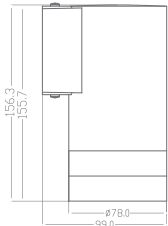

38°

IP65

KOD CODE	WATT	CCT	LUMEN	KOLİ M. BOX P.	FİYAT PRICE
AT16-00991	9 W	Seçilebilir Selectable	800 lm	X 20	25,50 USD