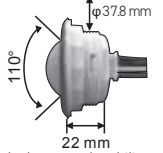

TR Sensörlü LED Tavan Armatürleri
EN LED Ceiling Lamps with Sensor

MADE IN
TÜRKİYE

Fotosel Ayarı : 2000Lux – 25 Lux – 5 Lux olarak 3 kademe ayarlanabilir
Hareket algılandığında çalışma süresi: 10 sn – 30 sn – 2 dk olarak ayarlanabilir.
PhotoCell Setting: 2000Lux – 25 Lux – 5 Lux as 3 levels can be adjusted
Working time when motion is detected: can be set as 10 sec – 30 sec – 2 min.

KOD CODE	WATT	CCT	LUMEN	GÖVDE RENGİ BODY COLOR	ÖLÇÜLER / DIMENSIONS	AYD. AÇISI BEAM ANG.	IP	KOLİ M. BOX P.	FİYAT PRICE
AC17-00100	18 W	3000 K	1600 lm	Beyaz/White	300 mm x 70 mm	120°	IP40	X 20	19,00 USD
AC17-00110		4000 K	1800 lm						
AC17-00130		6500 K	1800 lm						
AC17-00101	18 W	3000 K	1600 lm	Siyah/Black	300 mm x 70 mm	120°	IP40	X 20	20,00 USD
AC17-00111		4000 K	1800 lm						
AC17-00131		6500 K	1800 lm						
AC18-00100	18 W	3000 K	1600 lm	Beyaz/White	300 mm x 70 mm	120°	IP40	X 20	28,00 USD
AC18-00110		4000 K	1800 lm						
AC18-00130		6500 K	1800 lm						
AC18-00101	18 W	3000 K	1600 lm	Siyah/Black	300 mm x 70 mm	120°	IP40	X 20	30,00 USD
AC18-00111		4000 K	1800 lm						
AC18-00131		6500 K	1800 lm						

Acil Aydınlatma Kiti
Emergency Lighting Kit