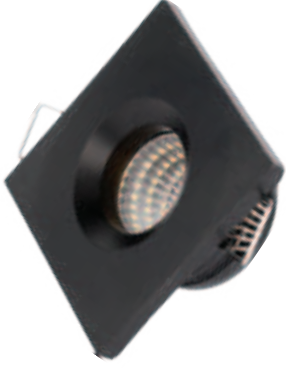

TR Alüminyum LED Mobil Spotlar
EN Aluminium LED Spotlights

KOD CODE	WATT	LUMEN	KESİM ÖLÇÜSÜ CUTTING SIZE	KOLİ M. BOX P.	GÖVDE RENGİ BODY COLOR	CCT	FİYAT PRICE	
AH07-01700	3 W	210 lm	Ø 30 mm	X 100	Beyaz White	● 3000 K	5,00 USD	
AH07-01710						● 4000 K		
AH07-01730						● 6500 K		
AH07-01750						● Yeşil/Green		
AH07-01760						● Mavi/Blue		
AH07-01701					Siyah Black	● 3000 K		5,00 USD
AH07-01711						● 4000 K		
AH07-01731						● 6500 K		
AH07-01751						● Yeşil/Green		
AH07-01761						● Mavi/Blue