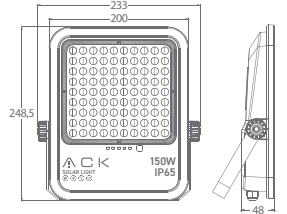

150 W

KOD CODE	WATT	CCT	LUMEN	GÖVDE BODY	KOLİ M. BOX P.	FİYAT PRICE
AT65-19432	150W	6500 K	1650 lm	Siyah Black	X 5	130,00 USD

CE | ENEC | IP65 | III | 90° | 10°C - 50°C

Battery: 26700 Lithium - 12000 mAh - 3,2V
Solar Panel Size: 390 x 230 x 17 mm - 3 mt Kablo/Cable
Şarj Süresi/Charging Time: 4-6 Saat/Hours (40,000 LUX)

Monocrystalline
Solar Panel
15W/5V