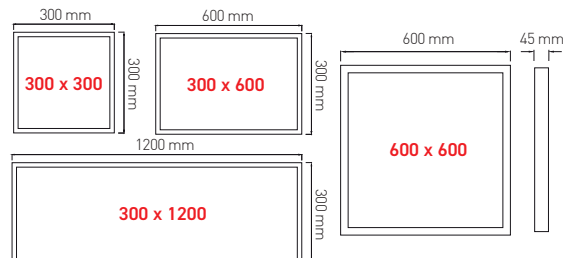

TR Sivaüstü Kare LED Backlightlar
EN SurfaceType Square LED Backlights

MADE IN
TÜRKİYE

KOD / CODE BEYAZ GÖVDE WHITE BODY	FİYAT PRICE	KOD / CODE SİYAH GÖVDE BLACK BODY	FİYAT PRICE	WATT	CCT	LUMEN	BOYUTLAR DIMENSIONS	KOLİ M. BOX P.
300 x 300								
AP04-01500	29,00 USD	AP04-01501	32,00 USD	15 W	● 3000 K	1450 lm	300 x 300 (mm)	X 10
AP04-01510		AP04-01511			● 4000 K	1500 lm		
AP04-01530		AP04-01531			● 6500 K	1550 lm		
300 x 600								
AP04-33600	45,00 USD	AP04-33601	50,00 USD	24 W	● 3000 K	2350 lm	300 x 600 (mm)	X 5
AP04-33610		AP04-33611			● 4000 K	2400 lm		
AP04-33630		AP04-33631			● 6500 K	2450 lm		
600 x 600								
AP04-04200	50,00 USD	AP04-04201	55,00 USD	42 W	● 3000 K	4100 lm	600 x 600 (mm)	X 5
AP04-04210		AP04-04211			● 4000 K	4200 lm		
AP04-04230		AP04-04231			● 6500 K	4300 lm		
300 x 1200								
AP04-04300	65,00 USD	AP04-04301	72,00 USD	42 W	● 3000 K	4100 lm	300 x 1200 (mm)	X 5
AP04-04310		AP04-04311			● 4000 K	4200 lm		
AP04-04330		AP04-04331			● 6500 K	4300 lm		

Opsiyonlar: DALI - DIM - Acil Durum Kiti - Sensör (ENECEC Driver ile) - UGR19 Difüzör
Options: DALI - DIM - Emergency Kit - Sensor (with ENECEC Driver) - UGR19 Diffuser