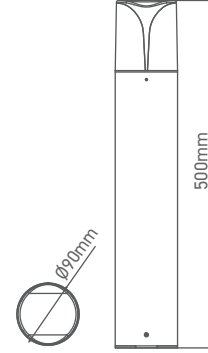

TR Selge Alüminyum Bahçe Armatürleri
EN Selge Aluminum Garden Fixtures

KOD CODE	DUY SOCKET	YÜKSEKLİK HEIGHT	MAX. WATT	KOLİ MİKTARI BOX QUANTITY	FİYAT PRICE
AG36-00322	E27	800 mm	60 W	X 9	99,00 USD

IP44 | -25°C / $+50^{\circ}\text{C}$ | X 9

KOD CODE	DUY SOCKET	YÜKSEKLİK HEIGHT	MAX. WATT	KOLİ MİKTARI BOX QUANTITY	FİYAT PRICE
AG36-00312	E27	500 mm	60 W	X 9	74,00 USD

IP44 | -25°C / $+50^{\circ}\text{C}$ | X 9

KOD CODE	DUY SOCKET	YÜKSEKLİK HEIGHT	MAX. WATT	KOLİ MİKTARI BOX QUANTITY	FİYAT PRICE
AG36-00302	E27	300 mm	60 W	X 9	55,00 USD

IP44 | -25°C / $+50^{\circ}\text{C}$ | X 9

KOD CODE	DUY SOCKET	YÜKSEKLİK HEIGHT	MAX. WATT	KOLİ MİKTARI BOX QUANTITY	FİYAT PRICE
AG36-00332	E27	180 mm	60 W	X 8	55,00 USD

IP44 | -25°C / $+50^{\circ}\text{C}$ | X 8