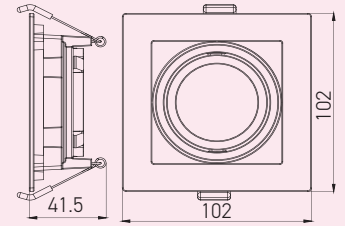

Konnektörler yardımıyla birden fazla ürünü farklı şekilde birbirine bağlayabilirsiniz.
Multiple Products with the help of connectors you can connect in different ways