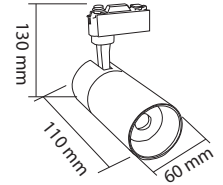

OSRAM LED | LUMILEDS | CREE LED

KOD CODE	WATT	CCT	LUMEN	AYD. AÇISI BEAM ANGLE	KOLİ M. BOX P.	FİYAT PRICE
AD30-11000	10 W	3000 K	700 lm	45 °	X 40	17,00 USD
AD30-11010		4000 K				
AD30-11030		6500 K				

OSRAM LED | LUMILEDS | CREE LED

KOD CODE	WATT	CCT	LUMEN	AYD. AÇISI BEAM ANGLE	KOLİ M. BOX P.	FİYAT PRICE
AD30-11001	10 W	3000 K	700 lm	45 °	X 40	17,00 USD
AD30-11011		4000 K				
AD30-11031		6500 K