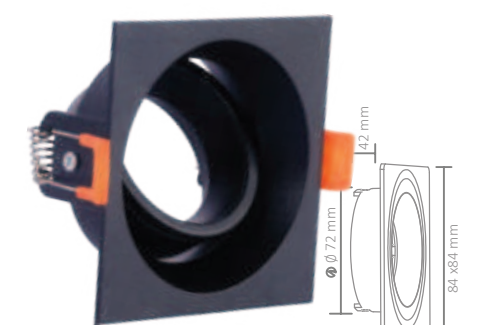

KOD CODE	KESİM Ö. CUTTING S.	KOLİ M. BOX P.	FİYAT PRICE
AH03-04081	Ø 72mm	X 100	5,00 USD