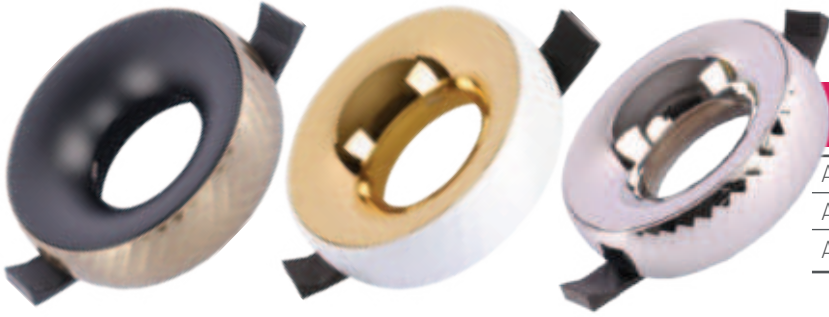

KOD CODE	GÖVDE BODY	REFLEKTÖR REFLECTOR	KOLİ M. BOX P.	FİYAT PRICE
AH03-04122	Bronz/Bronze	Siyah/Black	X 100	20,00 USD
AH03-04124	Beyaz/White	Gold		21,50 USD
AH03-04125	Krom/Chrome	Krom/Chrome		

Ölçüler/Dimensions: $\varnothing 98$ mm x 35 mm
Kesim Ölçüsü/Cutting Size: $\varnothing 65$ mm