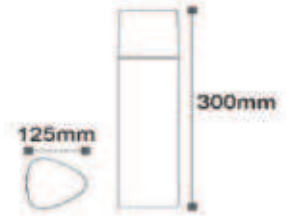

TR Hera Alüminyum Bahçe Armatürleri
EN Hera Aluminum Garden Fixtures

KOD CODE	DUY SOCKET	YÜKSEKLİK HEIGHT	MAX. WATT	KOLİ MİKTARI BOX QUANTITY	FİYAT PRICE
AG36-00062	E27	800 mm	60 W	X 4	118,00 USD

IP44 | -25°C / $+50^{\circ}\text{C}$ | X 4

KOD CODE	DUY SOCKET	YÜKSEKLİK HEIGHT	MAX. WATT	KOLİ MİKTARI BOX QUANTITY	FİYAT PRICE
AG36-00042	E27	500 mm	60 W	X 4	89,00 USD

IP44 | -25°C / $+50^{\circ}\text{C}$ | X 4

KOD CODE	DUY SOCKET	YÜKSEKLİK HEIGHT	MAX. WATT	KOLİ MİKTARI BOX QUANTITY	FİYAT PRICE
AG36-00032	E27	300 mm	60 W	X 8	69,00 USD

IP44 | -25°C / $+50^{\circ}\text{C}$ | X 8

KOD CODE	DUY SOCKET	YÜKSEKLİK HEIGHT	MAX. WATT	KOLİ MİKTARI BOX QUANTITY	FİYAT PRICE
AG36-00012	E27	250 mm	60 W	X 8	72,00 USD

IP44 | -25°C / $+50^{\circ}\text{C}$ | X 8

KOD CODE	DUY SOCKET	YÜKSEKLİK HEIGHT	MAX. WATT	KOLİ MİKTARI BOX QUANTITY	FİYAT PRICE
AG36-00002	E27	250 mm	60 W	X 8	93,00 USD

IP44 | -25°C / $+50^{\circ}\text{C}$ | X 8