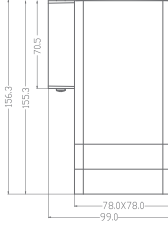

TR Renk Seçimli LED Duvar Aplikleri
EN Color Selective LED Apliques

38°

IP65

KOD CODE	WATT	CCT	LUMEN	KOLİ M. BOX P.	FİYAT PRICE
AT16-10991	9 W	Seçilebilir Selectable	800 lm	X 20	28,00 USD