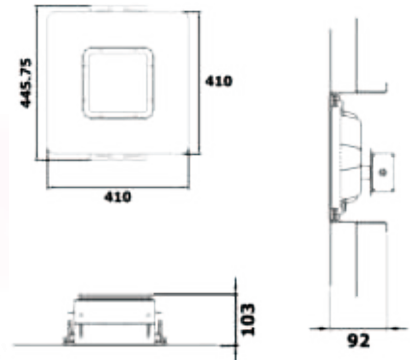

TR LED Kanopi Armatürleri
EN LED Canopy Luminaires

100°

Alüminyum enjeksiyon gövde - Die-cast aluminium body
IP66 sınıfı koruma - IP66 class protection
139 lm/W' varan yüksek verimlilik - Up to 139 lm/W high efficiency
-25°C / +50°C çalışma ortam sıcaklığı
-25°C / +50°C operating temperature
LM80 ve TM21 standartlarına göre 120.000 saat ömür
Over 120.000 hour life according to LM80 and TM21 standards
RAL9005 ve RAL7016 gövde rengi - RAL9005 and RAL7016 body colour
1-10V ve DALI seçenekleri - Select to 1-10V and DALI
Acil aydınlatma kiti ile 3 saat çalışma opsiyonu
3 hour working option with emergency lighting kit.
10kV gerilim dayanımı - 10kV surge protection
108-305 VAC giriş gerilimine sahip sürücü

MADE IN
TÜRKİYE

108-305VAC input voltage have driver
4 mm temperli cam - 4 mm tempered glass
Kanopi bağlantı - Canopy mounted
TS EN 60598-1 ve TS EN 60598-2-5 standartların uygun
Measurements according to TS EN 60598-1 and TS EN 60598-2-5
2.0 W/mK alüminyum PCB - 2.0W/mK aluminium PCB
1 oz/0.35 um bakır kalınlığı - 1 oz/0.35 um copper thickness
1.6 mm PCB kalınlığı - 1.6 mm PCB thickness
%20 < UGR - %20 < UGR

KOD CODE	WATT	CCT	LUMEN	ÖLÇÜLER DIMENSIONS	KESİM ÖLÇÜSÜ CUTTING SIZE	KOLİ M. BOX P.	FİYAT PRICE
AT38-06000	60 W	● 3000 K	6,600 lm	410 mm X 410 mm	210 mm X 210 mm	X 1	227,00 USD
AT38-06010		● 4000 K	6,700 lm				
AT38-06030		● 6500 K	6,900 lm				
AT38-07500	75 W	● 3000 K	8,250 lm				
AT38-07510		● 4000 K	8,350 lm				
AT38-07530		● 6500 K	8,625 lm				
AT38-09000	90 W	● 3000 K	9,800 lm				
AT38-09010		● 4000 K	10,000 lm				
AT38-09030		● 6500 K	10,350 lm				

Opsiyonlar: DALI - DIM - Özel Ölçütü Dış Çerçeve İle Üretilir.
Options: DALI - DIM - It Can Be Produced With Specially Dimensioned External Frame.