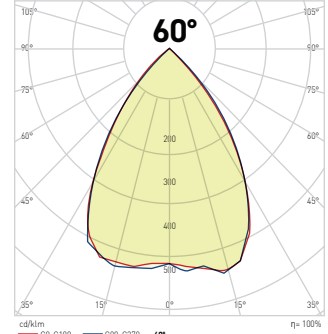

TR LED Yüksek Tavan Armatürü
EN LED Highbay Luminaire

Alüminyum gövde, PCB ve konveksiyonel soğutma tasarımı sayesinde sıcak ortamlar için mükemmel ısı dağılımı sağlayan tasarım özelliği. Extra Clear Tamperli cam ve PC lensli seçenekleri ile yüksek güvenli ve verimli optik alternatifler. Farklı tavan yüksekliklerine uygun güç, lümen ve açı seçeneği sunabilmektedir. Yüksek sızdırmazlıklı silikon contalı yapısı sayesinde korozif buhar nem ve kimyasal buharlarına karşı maksimum koruma sağlayabilmektedir.

A design feature that provides excellent heat dissipation for hot environments thanks to its Aluminum Body, PCB and convection cooling design. High security and efficient optical alternatives with Extra Clear Tempered Glass and PC lens options. It can offer Power, Lumen and Angle options suitable for different ceiling heights. Thanks to its highly impermeable silicone gasket structure, it can provide maximum protection against corrosive steam, moisture and chemical vapors.

MADE IN
TÜRKİYE

OPSİYONEL ÖZELLİKLER:
Driver: Endüstriyel, DALI,
Acil durum kiti.
Askı Seti: Sarkıt, Dereceli.
Özel Uygulamalar:
Spor Salonu,
Tünel, Steril Ortam.

OPTIONAL FEATURES:
Driver: Industrial, DALI, Emergency kit.
Hanger Set: Pendant, Graduated.
Special Applications: Gym, Tunnel,
Sterile Environment.