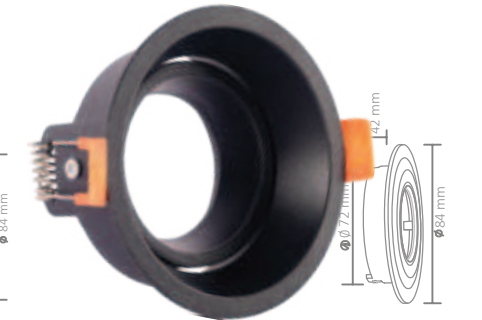

KOD CODE	KESİM Ö. CUTTING S.	KOLİ M. BOX P.	FİYAT PRICE
AH03-04071	Ø 72mm	X 100	5,00 USD