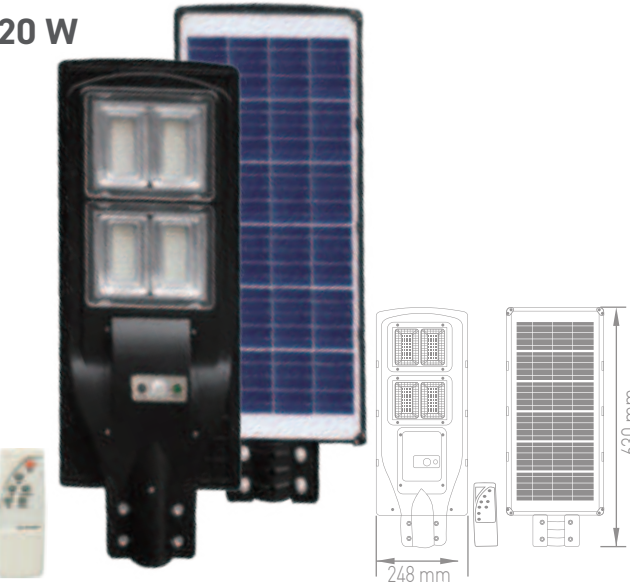

KOD CODE	WATT	CCT	LUMEN	GÖVDE BODY	KOLİ M. BOX P.	FİYAT PRICE
AT42-09131	120W	6500 K	1250 lm	Siyah Black	X 4	140,00 USD

CE | ENEC | IP65 | III | 120° | -10°C / +50°C

Güneş Paneli / Solar Panel: 6V/16W 240 Ad/Pcs LED
15 AH / 32650 LifePo 4

300 W