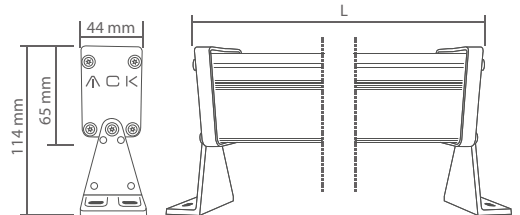

The body section is 20 micron eloxal coated on 6063 series aluminum extrusion and can ensure maximum protection for atmospheric conditions. The side covers is made of aluminum injection material with surface treatments and chrome plating and painted with electrostatic powder paint resistant to external environment. Sealing components are produced of TPV material and ensures perfect insulation. IP68 etange brass nickel cable gland, pressure equalizing drain valve preventing condensation and rubber insulated feeder cable are included in the standard product features. It can offer different light effects for facades and objects with 10-30-45 degree standard high light transmission PMMA lens and 4mm tempered glass.

Opsiyonlar: Özel Açılı Lens Uygulanabilir. / **Options:** Special Angled Lens Can Be Applied.

MADE IN TÜRKİYE

CE | ENEC | AC 220V 240V | 50-60 Hz | IP67 | 80 lm/W | PF 0,60 | CRI ≥80 | 50,000h | -20°C +45°C