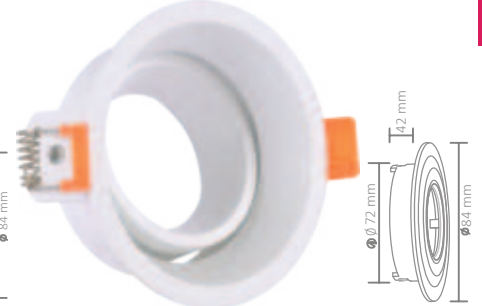

KOD CODE	KESİM Ö. CUTTING S.	KOLİ M. BOX P.	FİYAT PRICE
AH03-04070	Ø 72mm	X 100	4,25 USD