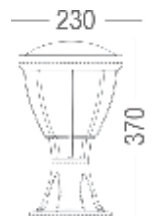

TR Aria PC Bahçe Aplikleri
EN Aria PC Garden Apliques

MADE IN
TÜRKİYE

KOD CODE	DUY SOCKET	BOYUTLAR DIMENSIONS	KOLİ MİKTARI BOX QUANTITY	FİYAT PRICE
AG56-04421	E27	220 mm x 90 mm	X 9	15,00 USD
AG56-04021	E27	250 mm x 115 mm	X 10	31,00 USD
AG56-04321	E27	340 mm x 210 mm	X 10	16,50 USD
AG56-04121	E27	250 mm x 115 mm	X 10	17,00 USD
AG56-04221	E27	430 mm x 115 mm	X 10	23,00 USD

TR Sardes PC Bahçe Armatürleri
EN Sardes PC Garden Fixtures

MADE IN
TÜRKİYE

KOD CODE	DUY SOCKET	YÜKSEKLİK HEIGHT	MAX. WATT	KOLİ MİKTARI BOX QUANTITY	FİYAT PRICE
AG55-05321	E27	800 mm	60 W	X 4	41,50 USD

IP54 | -25°C
 $+50^{\circ}\text{C}$ | X 4

KOD CODE	DUY SOCKET	YÜKSEKLİK HEIGHT	MAX. WATT	FİYAT PRICE
AG55-05121	E27	370 mm	60 W	19,00 USD

IP54 | -25°C
 $+50^{\circ}\text{C}$ | X 6

KOD CODE	DUY SOCKET	YÜKSEKLİK HEIGHT	MAX. WATT	FİYAT PRICE
AG55-05021	E27	370 mm	60 W	17,80 USD

IP54 | -25°C
 $+50^{\circ}\text{C}$ | X 6