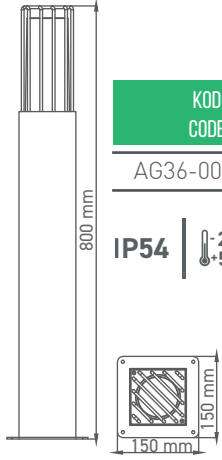

TR Assos Alüminyum Bahçe Armatürleri
EN Assos Aluminum Garden Fixtures

KOD CODE	DUY SOCKET	YÜKSEKLİK HEIGHT	MAX. WATT	KOLİ MİKTARI BOX QUANTITY	FİYAT PRICE
AG36-00412	E27	800 mm	60 W	X 4	140,00 USD

IP54 | -25°C
 $+50^{\circ}\text{C}$ | X 4

KOD CODE	DUY SOCKET	YÜKSEKLİK HEIGHT	MAX. WATT	KOLİ MİKTARI BOX QUANTITY	FİYAT PRICE
AG36-00402	E27	400 mm	60 W	X 4	95,00 USD

IP54 | -25°C
 $+50^{\circ}\text{C}$ | X 4