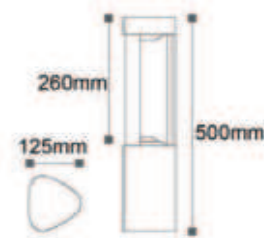

TR Dallas Alüminyum LED Bahçe Armatürleri
EN Dallas Aluminum LED Garden Fixtures

OSRAM LED

KOD CODE	WATT	YÜKSEKLİK HEIGHT	CCT	LUMEN	FIYAT PRICE
AG43-02302	7 W	800 mm	3000 K	224 lm	190,00 USD

AC 220V 240V | 50-60 Hz | IP54 | -25°C +50°C | X 4

KOD CODE	WATT	YÜKSEKLİK HEIGHT	CCT	LUMEN	FIYAT PRICE
AG43-02102	7 W	500 mm	3000 K	224 lm	158,00 USD

AC 220V 240V | 50-60 Hz | IP54 | -25°C +50°C | X 4

KOD CODE	WATT	YÜKSEKLİK HEIGHT	CCT	LUMEN	FIYAT PRICE
AG43-02002	7 W	300 mm	3000 K	224 lm	127,00 USD

AC 220V 240V | 50-60 Hz | IP54 | -25°C +50°C | X 8

KOD CODE	WATT	YÜKSEKLİK HEIGHT	CCT	LUMEN	FIYAT PRICE
AG43-01802	7 W	200 mm	3000 K	224 lm	127,00 USD

AC 220V 240V | 50-60 Hz | IP54 | -25°C +50°C | X 8

OSRAM LED