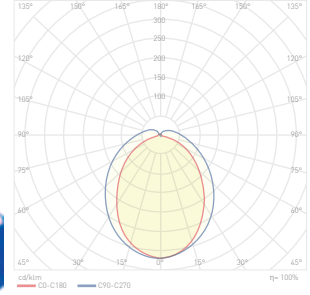

OSRAM LED LUMILEDS CREE LED