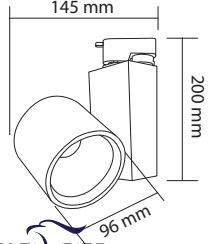

KOD CODE	WATT	CCT	LUMEN	AYD. AÇISI BEAM ANGLE	KOLİ M. BOX P.	FİYAT PRICE
AD30-04000	30 W	● 3000 K	2500 lm	24 °/ 45 °°	X 24	45,00 USD
AD30-04010		● 4000 K	2600 lm			
AD30-04030		● 6500 K	2700 lm			

Trifaze Fiyat Farkı: 11,00 USD